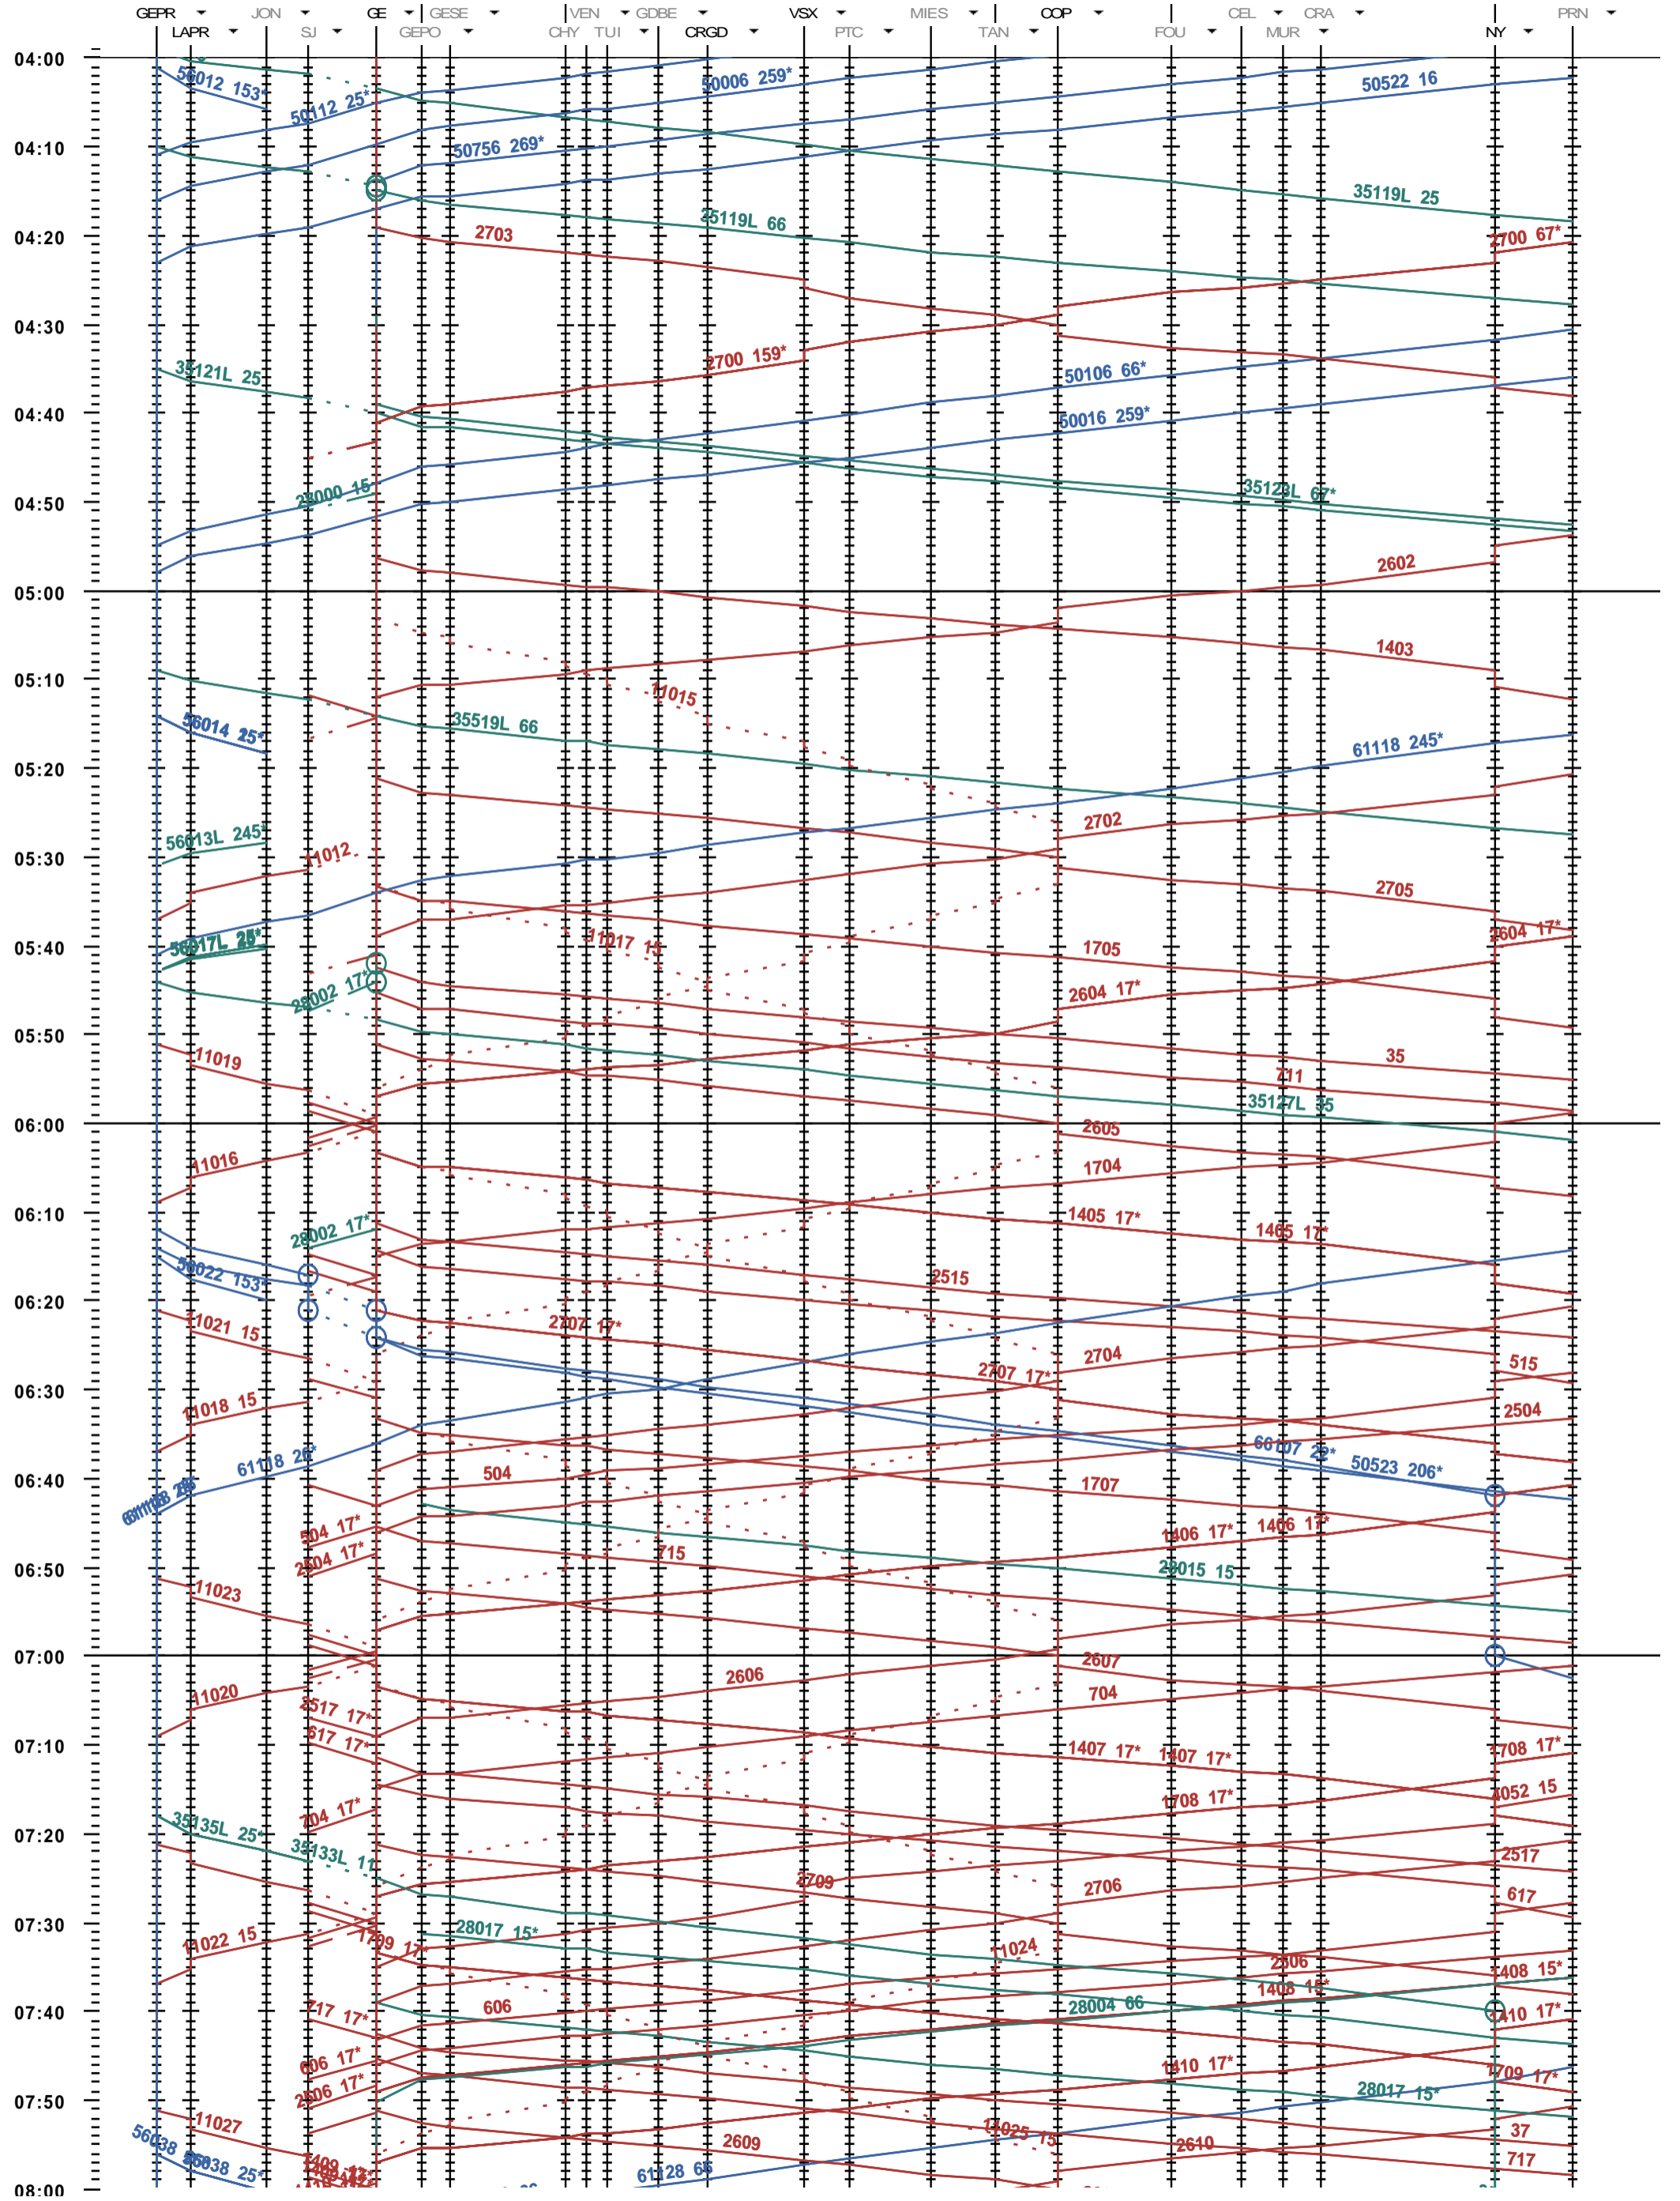

112 - Genève La Praille - Genève - Nyon

Période d'horaire 2014 (15.12.2013 - 13.12.2014)
 Update 1.0
 Valable dès le 15.12.2013

112 - Genève La Praille - Genève - Nyon

Période d'horaire 2014 (15.12.2013 - 13.12.2014)
 Update 1.0
 Valable dès le 15.12.2013

112 - Genève La Praille - Genève - Nyon

Période d'horaire 2014 (15.12.2013 - 13.12.2014)
 Update 1.0
 Valable dès le 15.12.2013