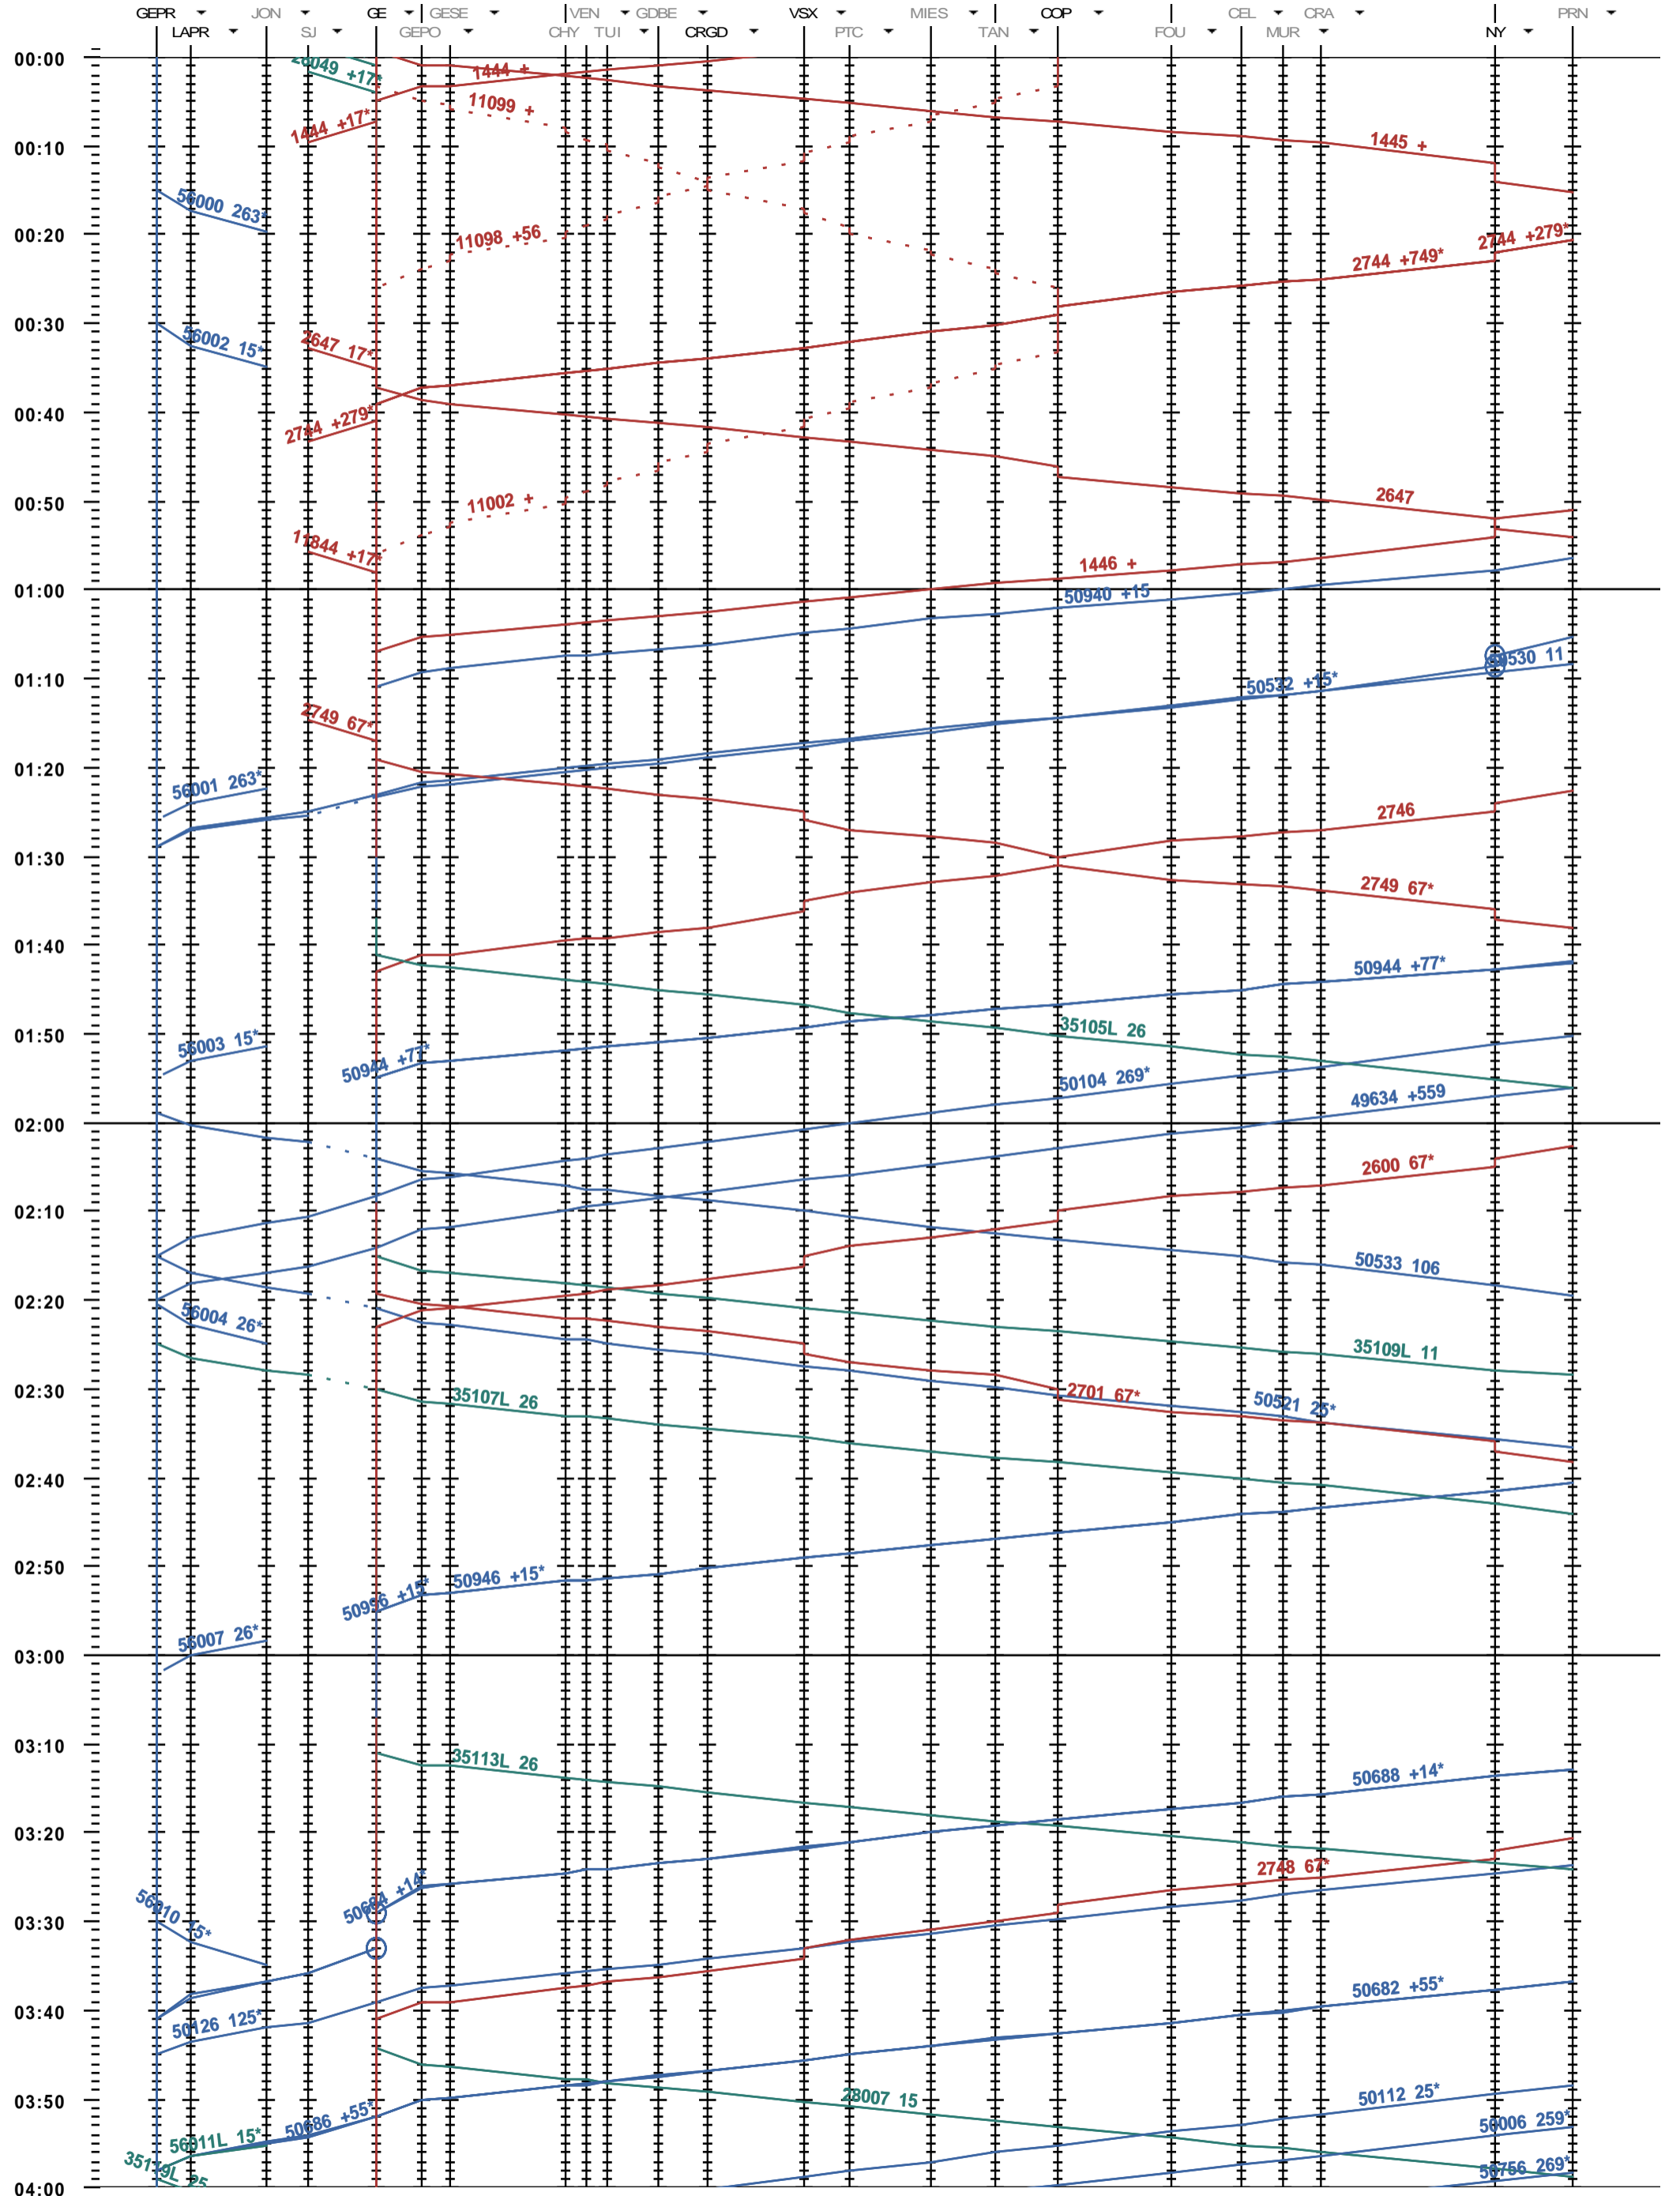

112 - Genève La Praille - Genève - Nyon

Période d'horaire 2014 (15.12.2013 - 13.12.2014)
 Update 1.0
 Valable dès le 15.12.2013

112 - Genève La Praille - Genève - Nyon

Période d'horaire 2014 (15.12.2013 - 13.12.2014)
 Update 1.0
 Valable dès le 15.12.2013

112 - Genève La Praille - Genève - Nyon

Période d'horaire 2014 (15.12.2013 - 13.12.2014)
 Update 1.0
 Valable dès le 15.12.2013