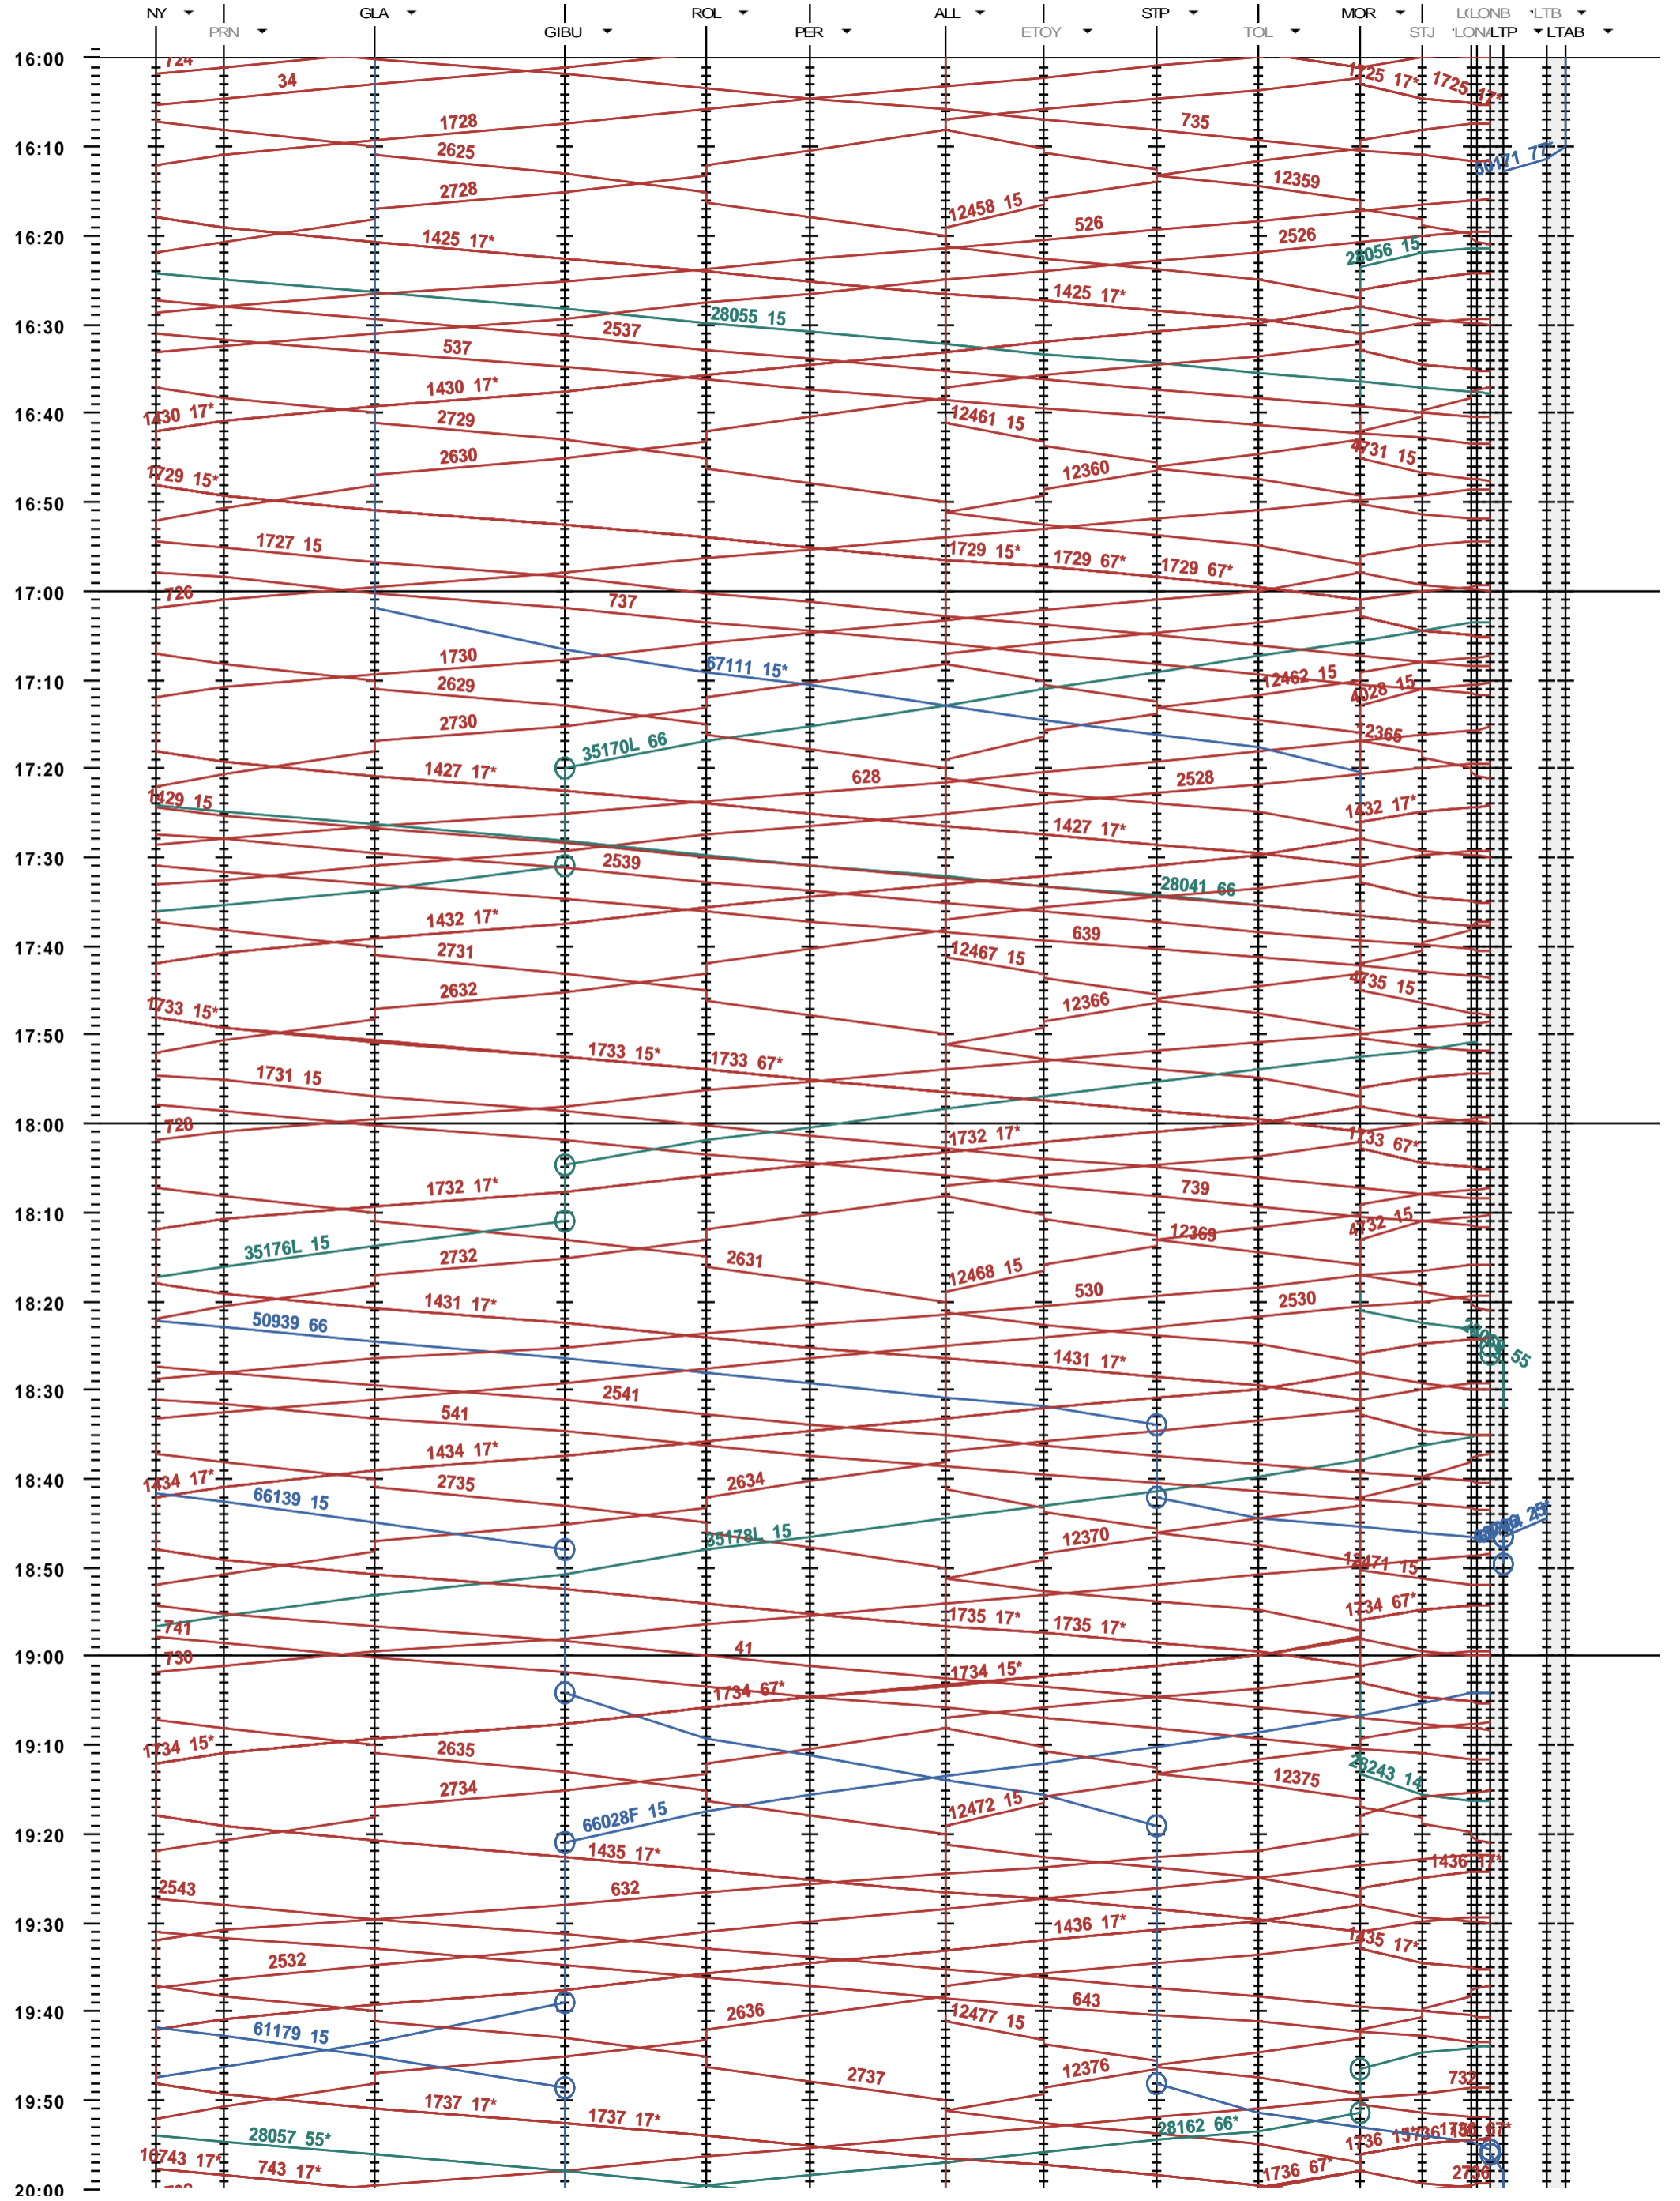

114 - Nyon - Lausanne-triage

Période d'horaire 2014 (15.12.2013 - 13.12.2014)
 Update 1.0
 Valable dès le 15.12.2013

114 - Nyon - Lausanne-triage

Période d'horaire 2014 (15.12.2013 - 13.12.2014)
 Update 1.0
 Valable dès le 15.12.2013