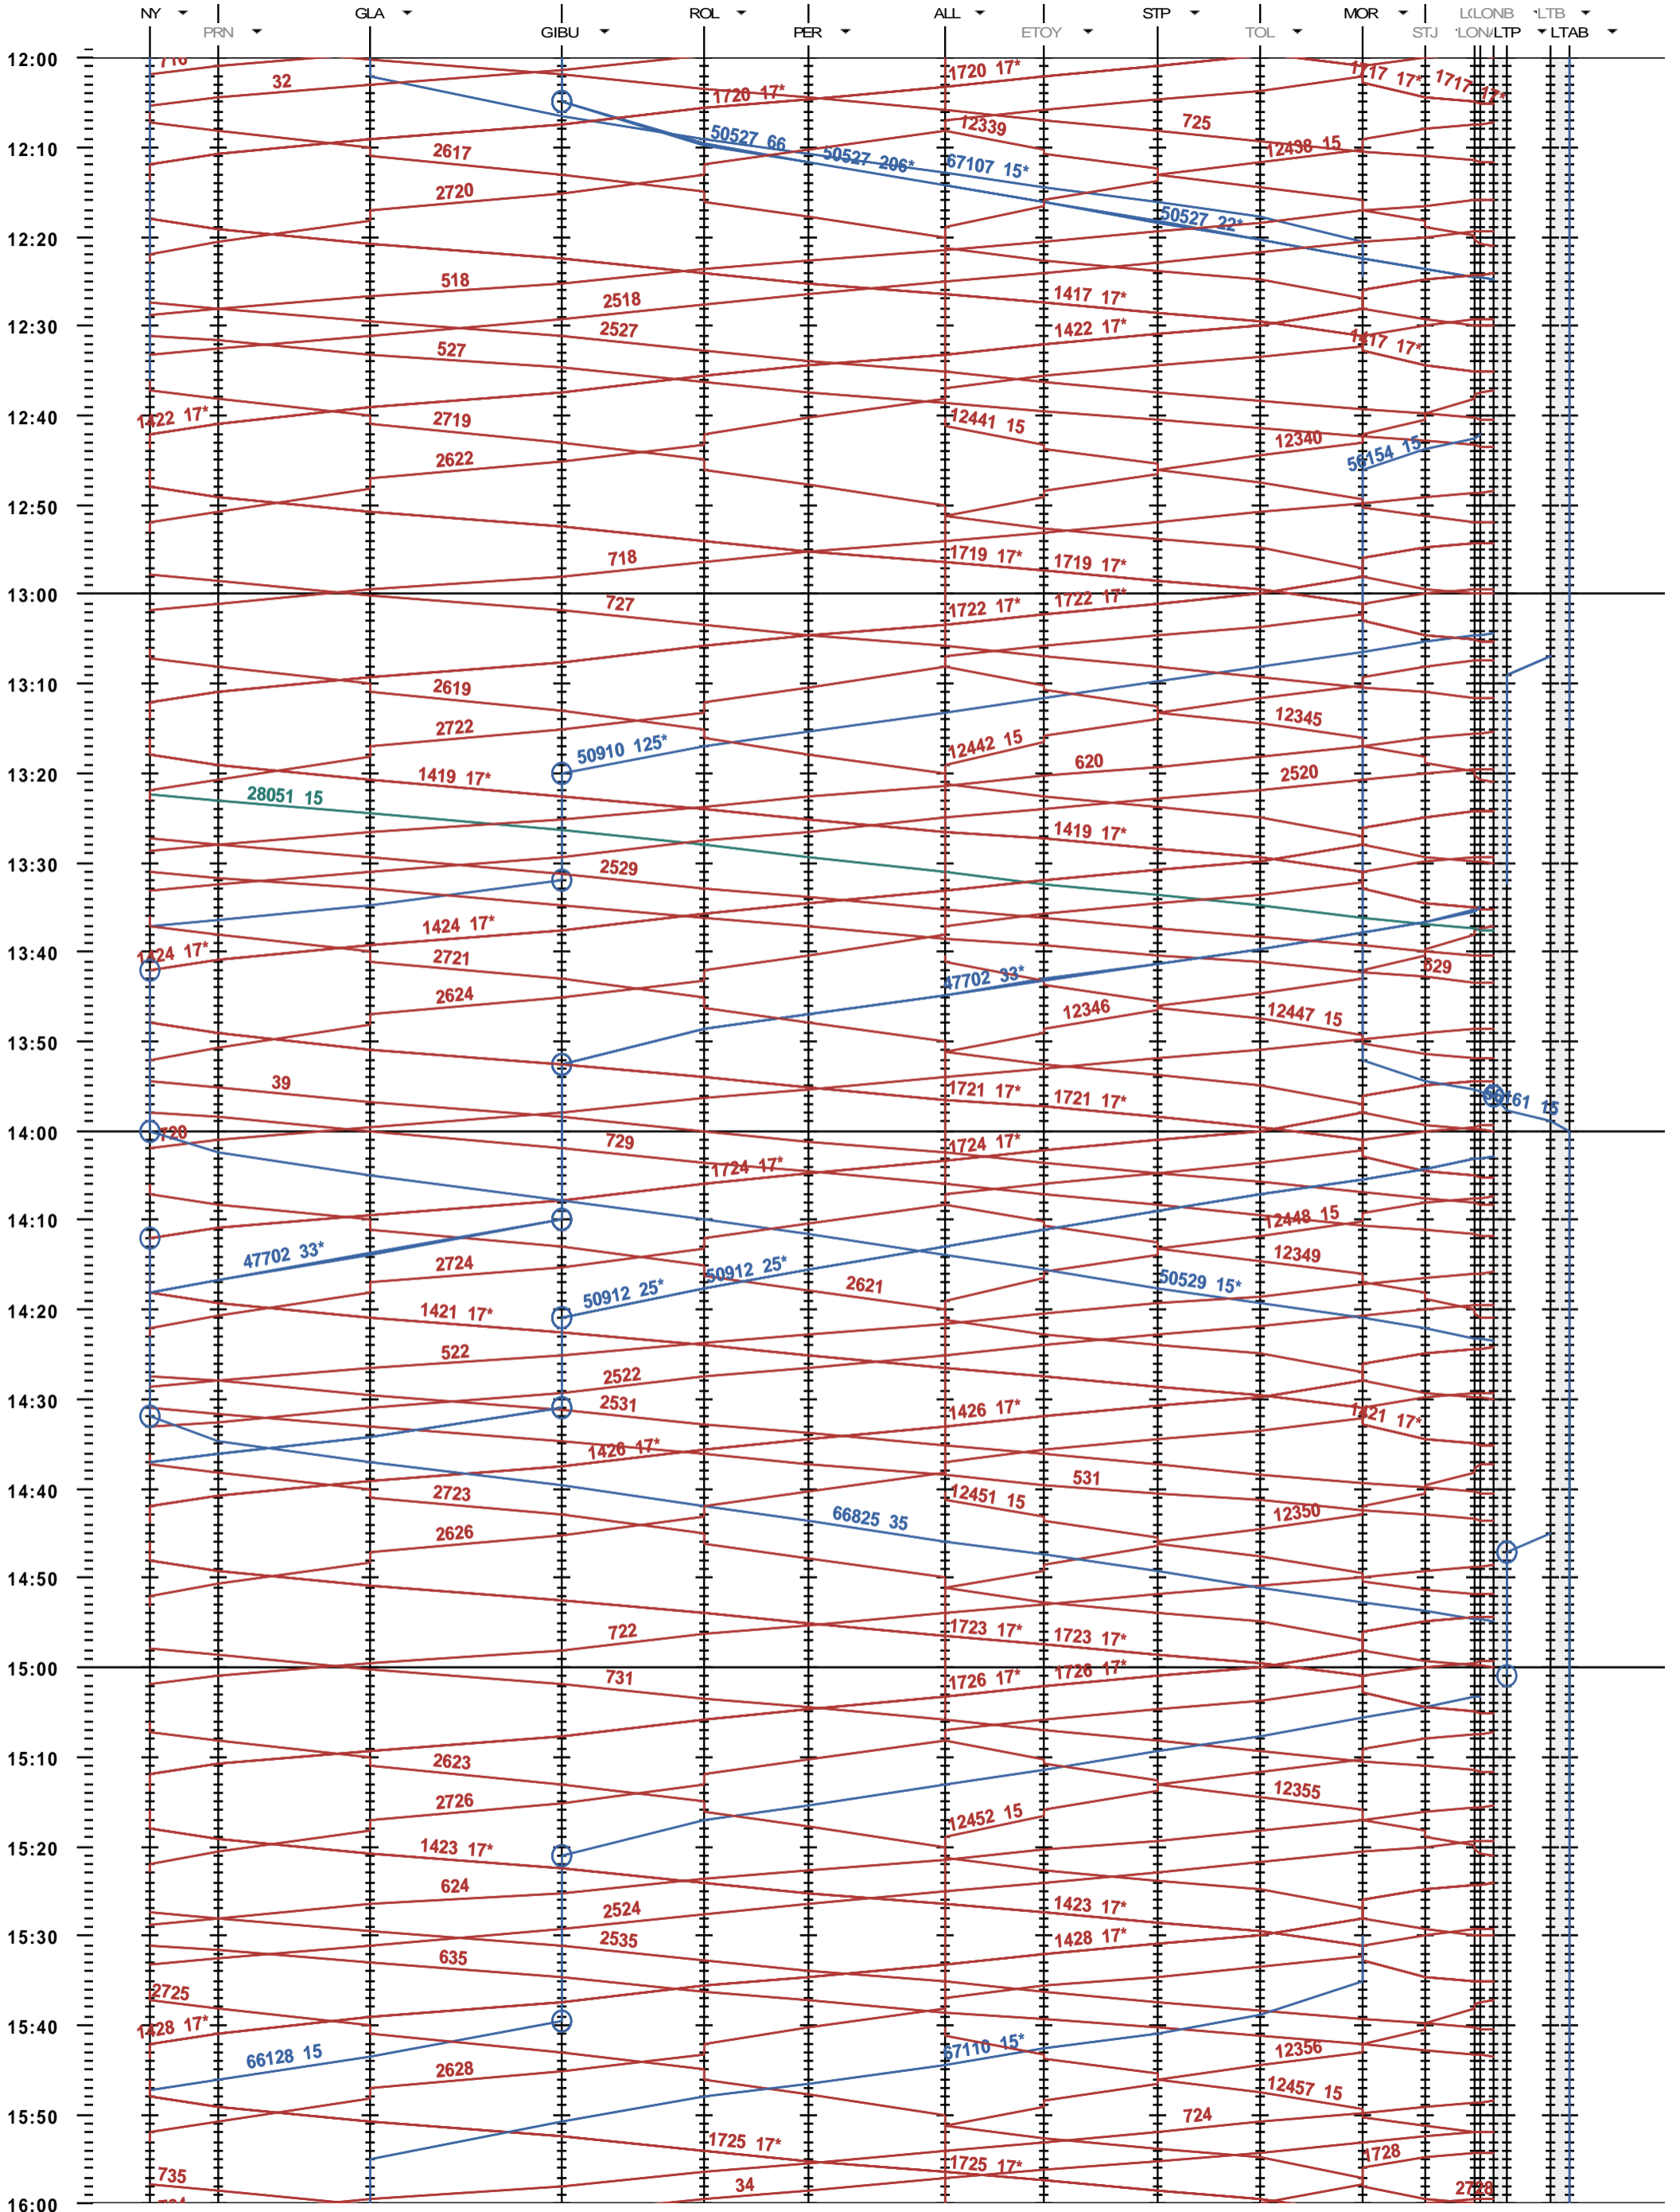

114 - Nyon - Lausanne-triage

Période d'horaire 2014 (15.12.2013 - 13.12.2014)
 Update 1.0
 Valable dès le 15.12.2013

114 - Nyon - Lausanne-triage

Période d'horaire 2014 (15.12.2013 - 13.12.2014)
 Update 1.0
 Valable dès le 15.12.2013