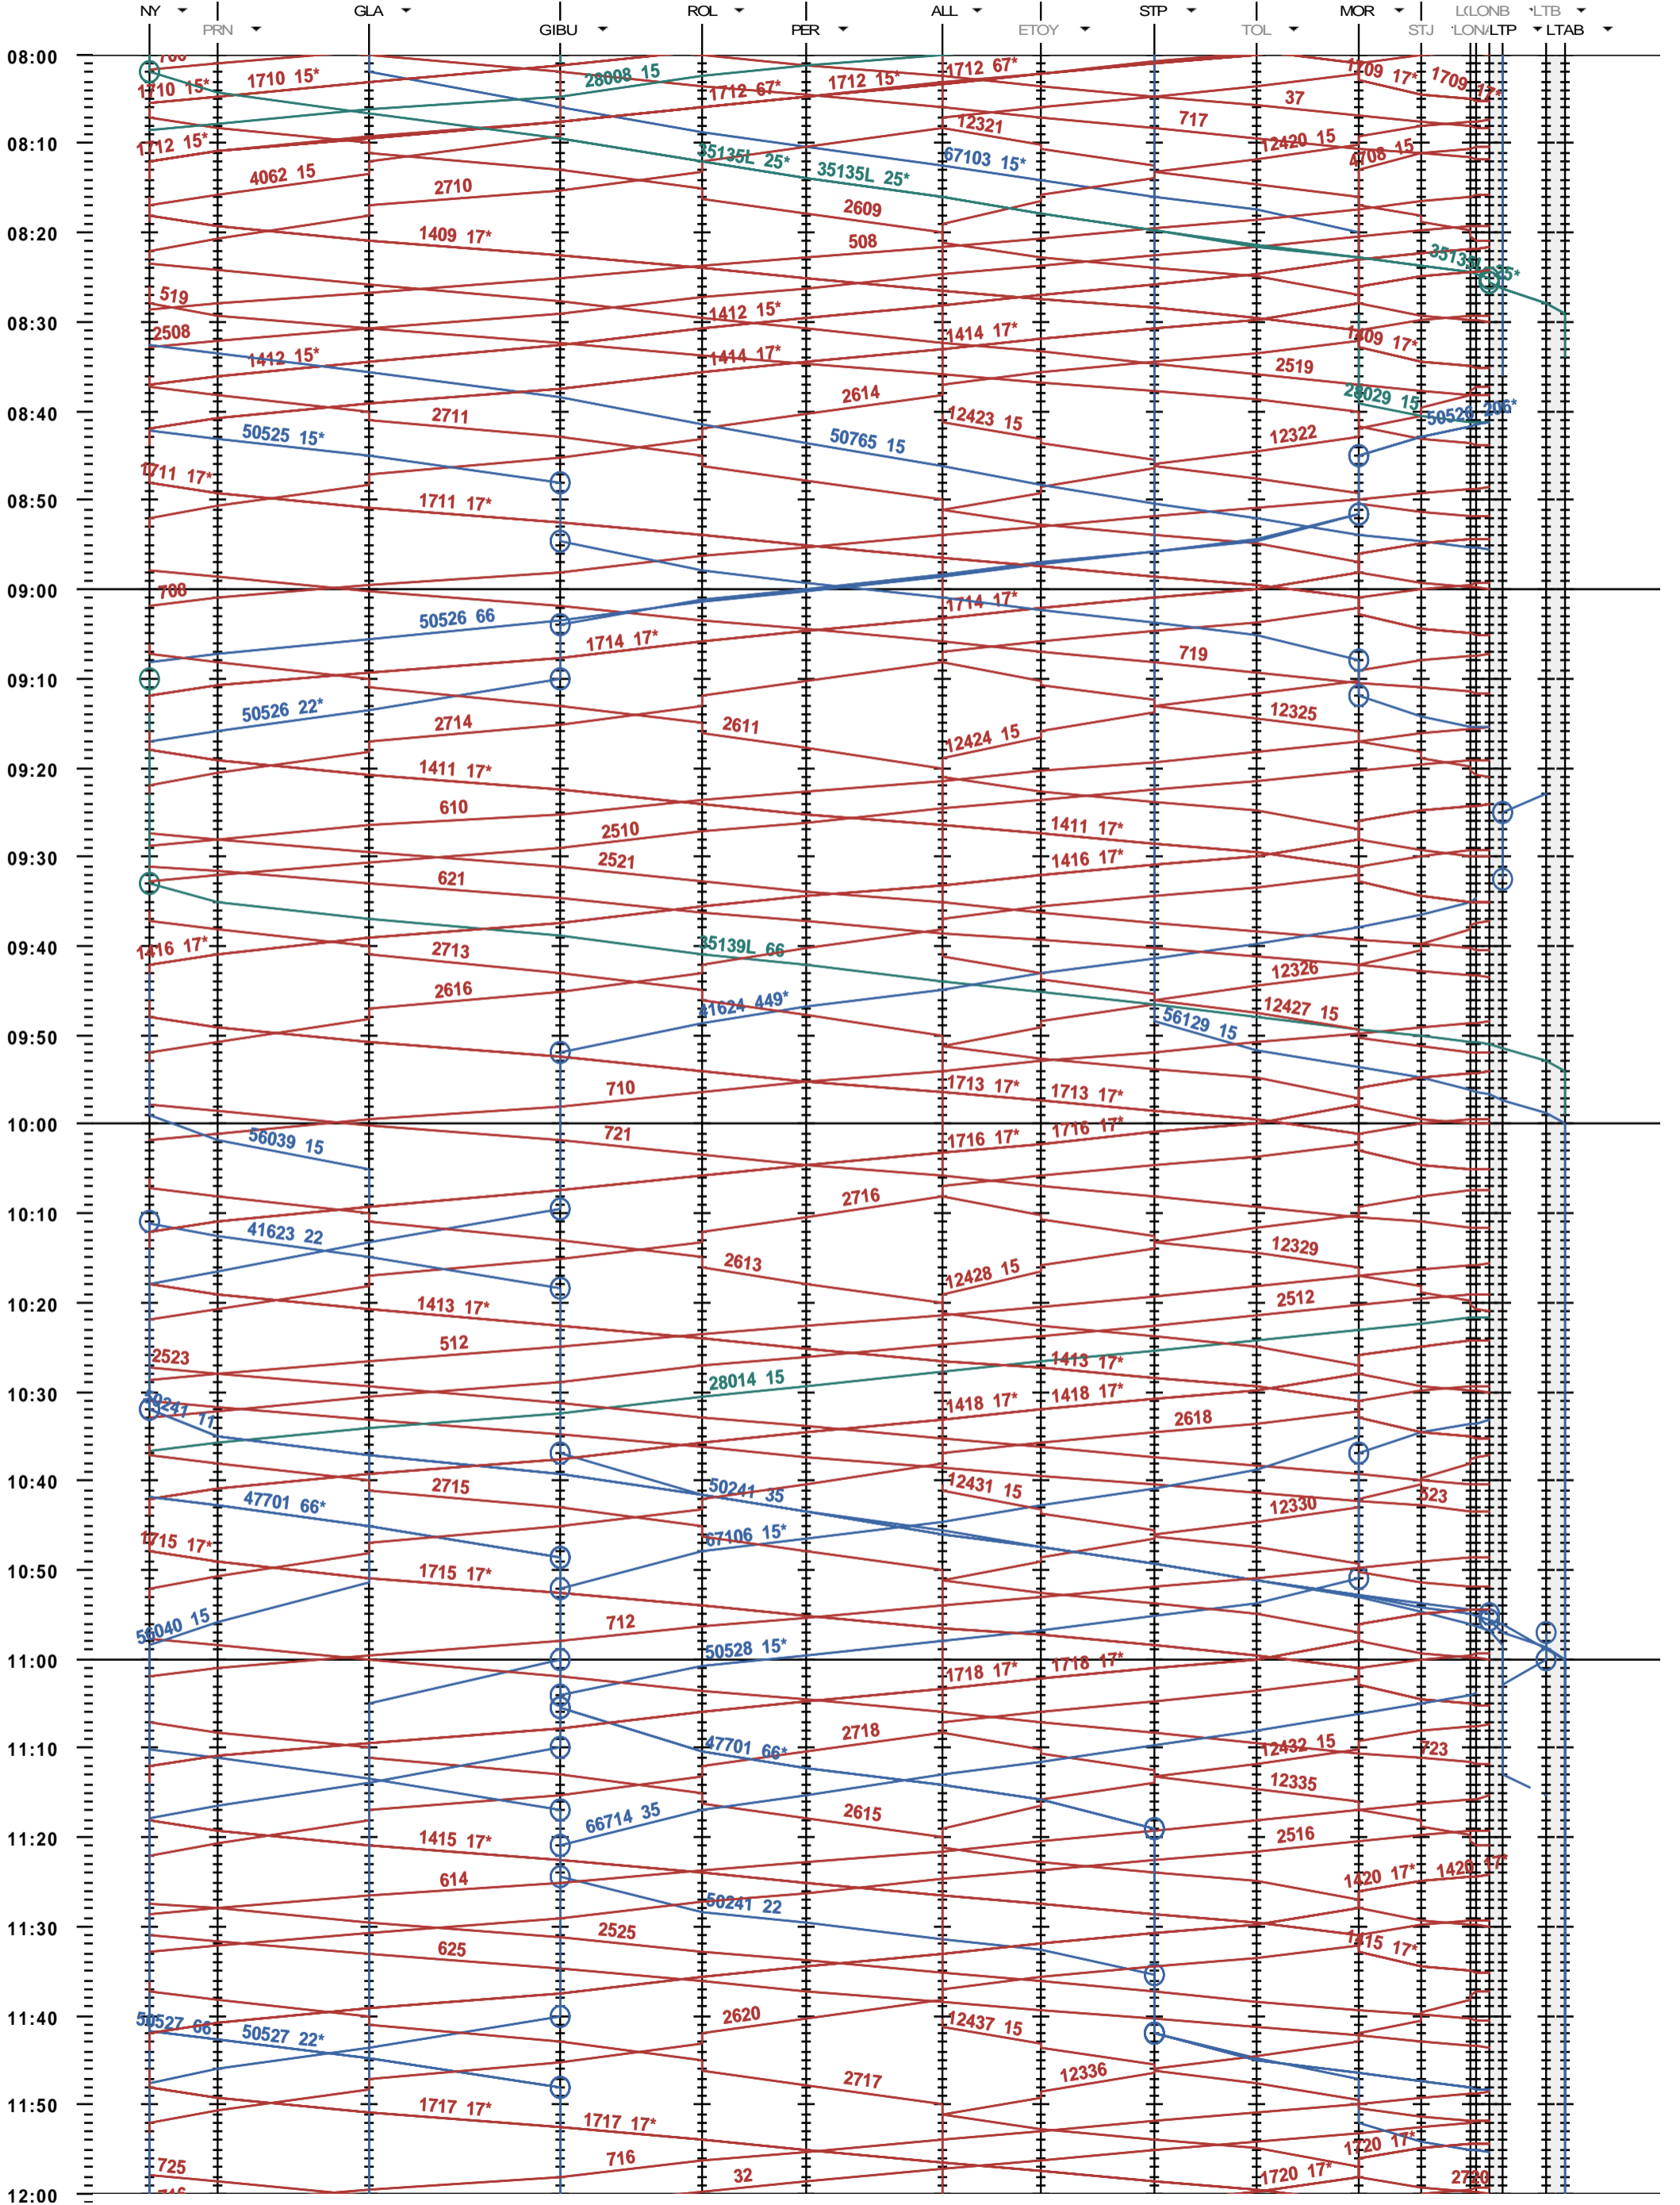

114 - Nyon - Lausanne-triage

Période d'horaire 2014 (15.12.2013 - 13.12.2014)
 Update 1.0
 Valable dès le 15.12.2013

114 - Nyon - Lausanne-triage

Période d'horaire 2014 (15.12.2013 - 13.12.2014)
 Update 1.0
 Valable dès le 15.12.2013