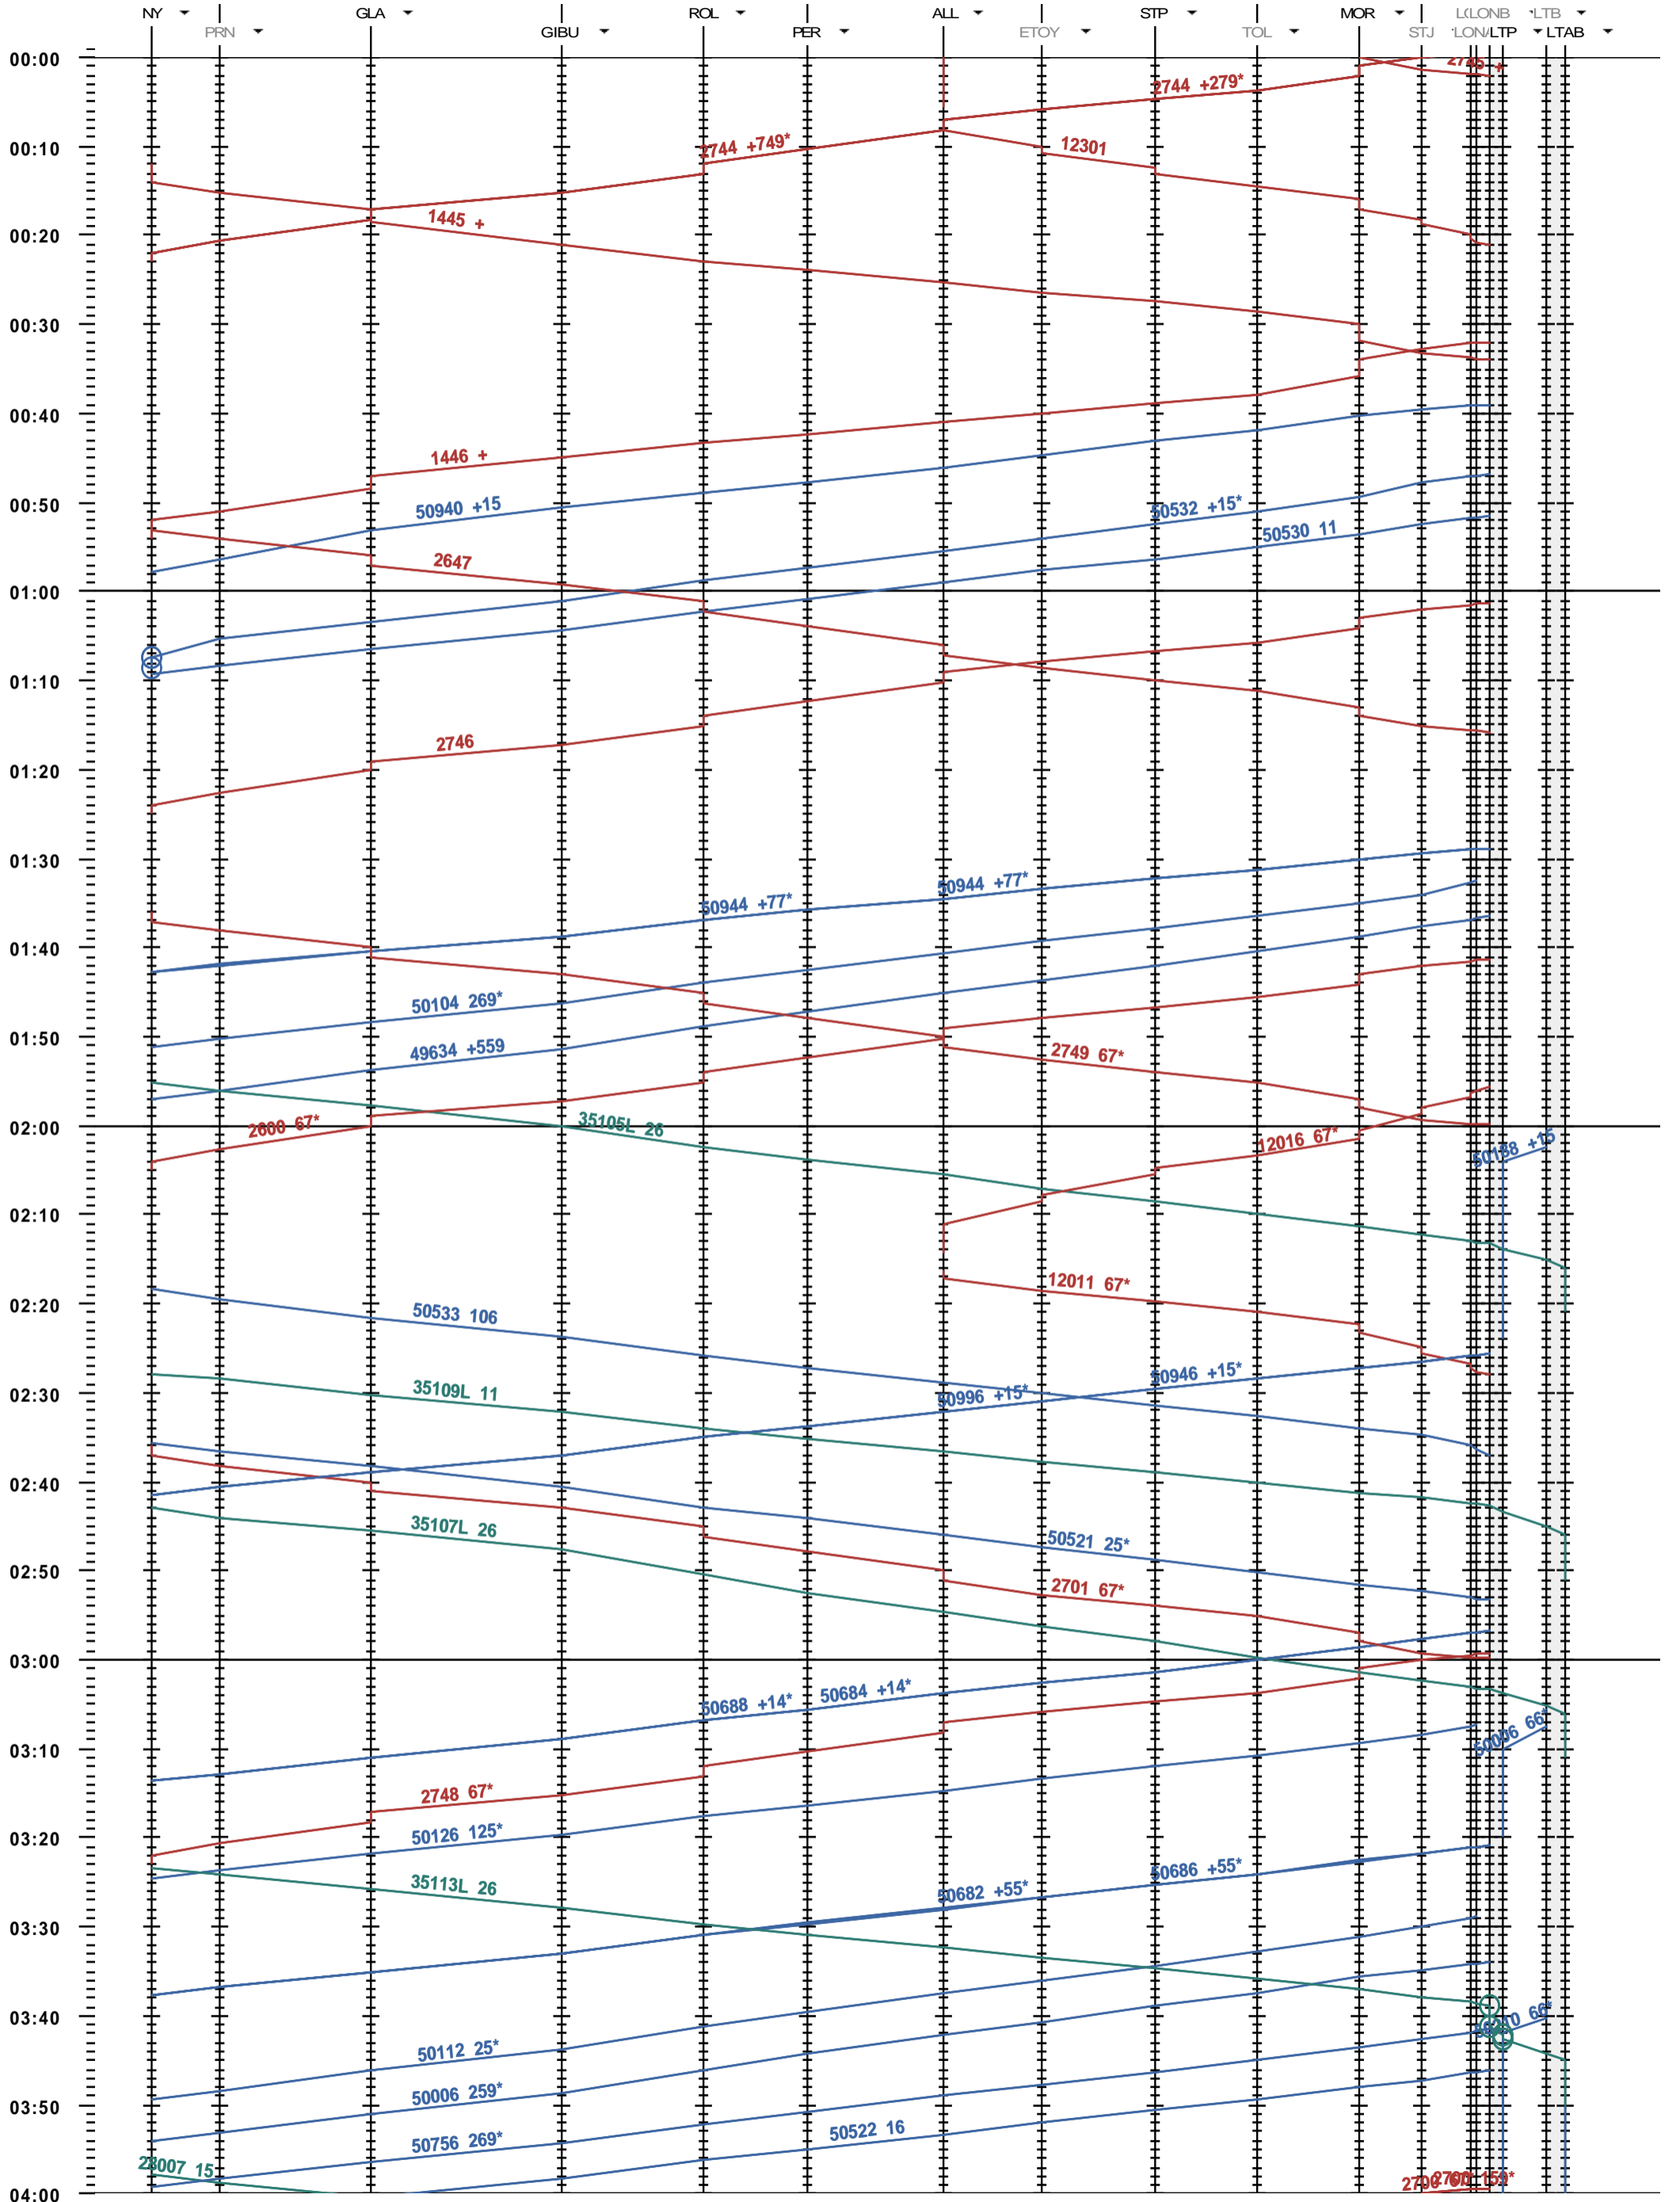

114 - Nyon - Lausanne-triage

Période d'horaire 2014 (15.12.2013 - 13.12.2014)
 Update 1.0
 Valable dès le 15.12.2013

114 - Nyon - Lausanne-triage

Période d'horaire 2014 (15.12.2013 - 13.12.2014)
 Update 1.0
 Valable dès le 15.12.2013