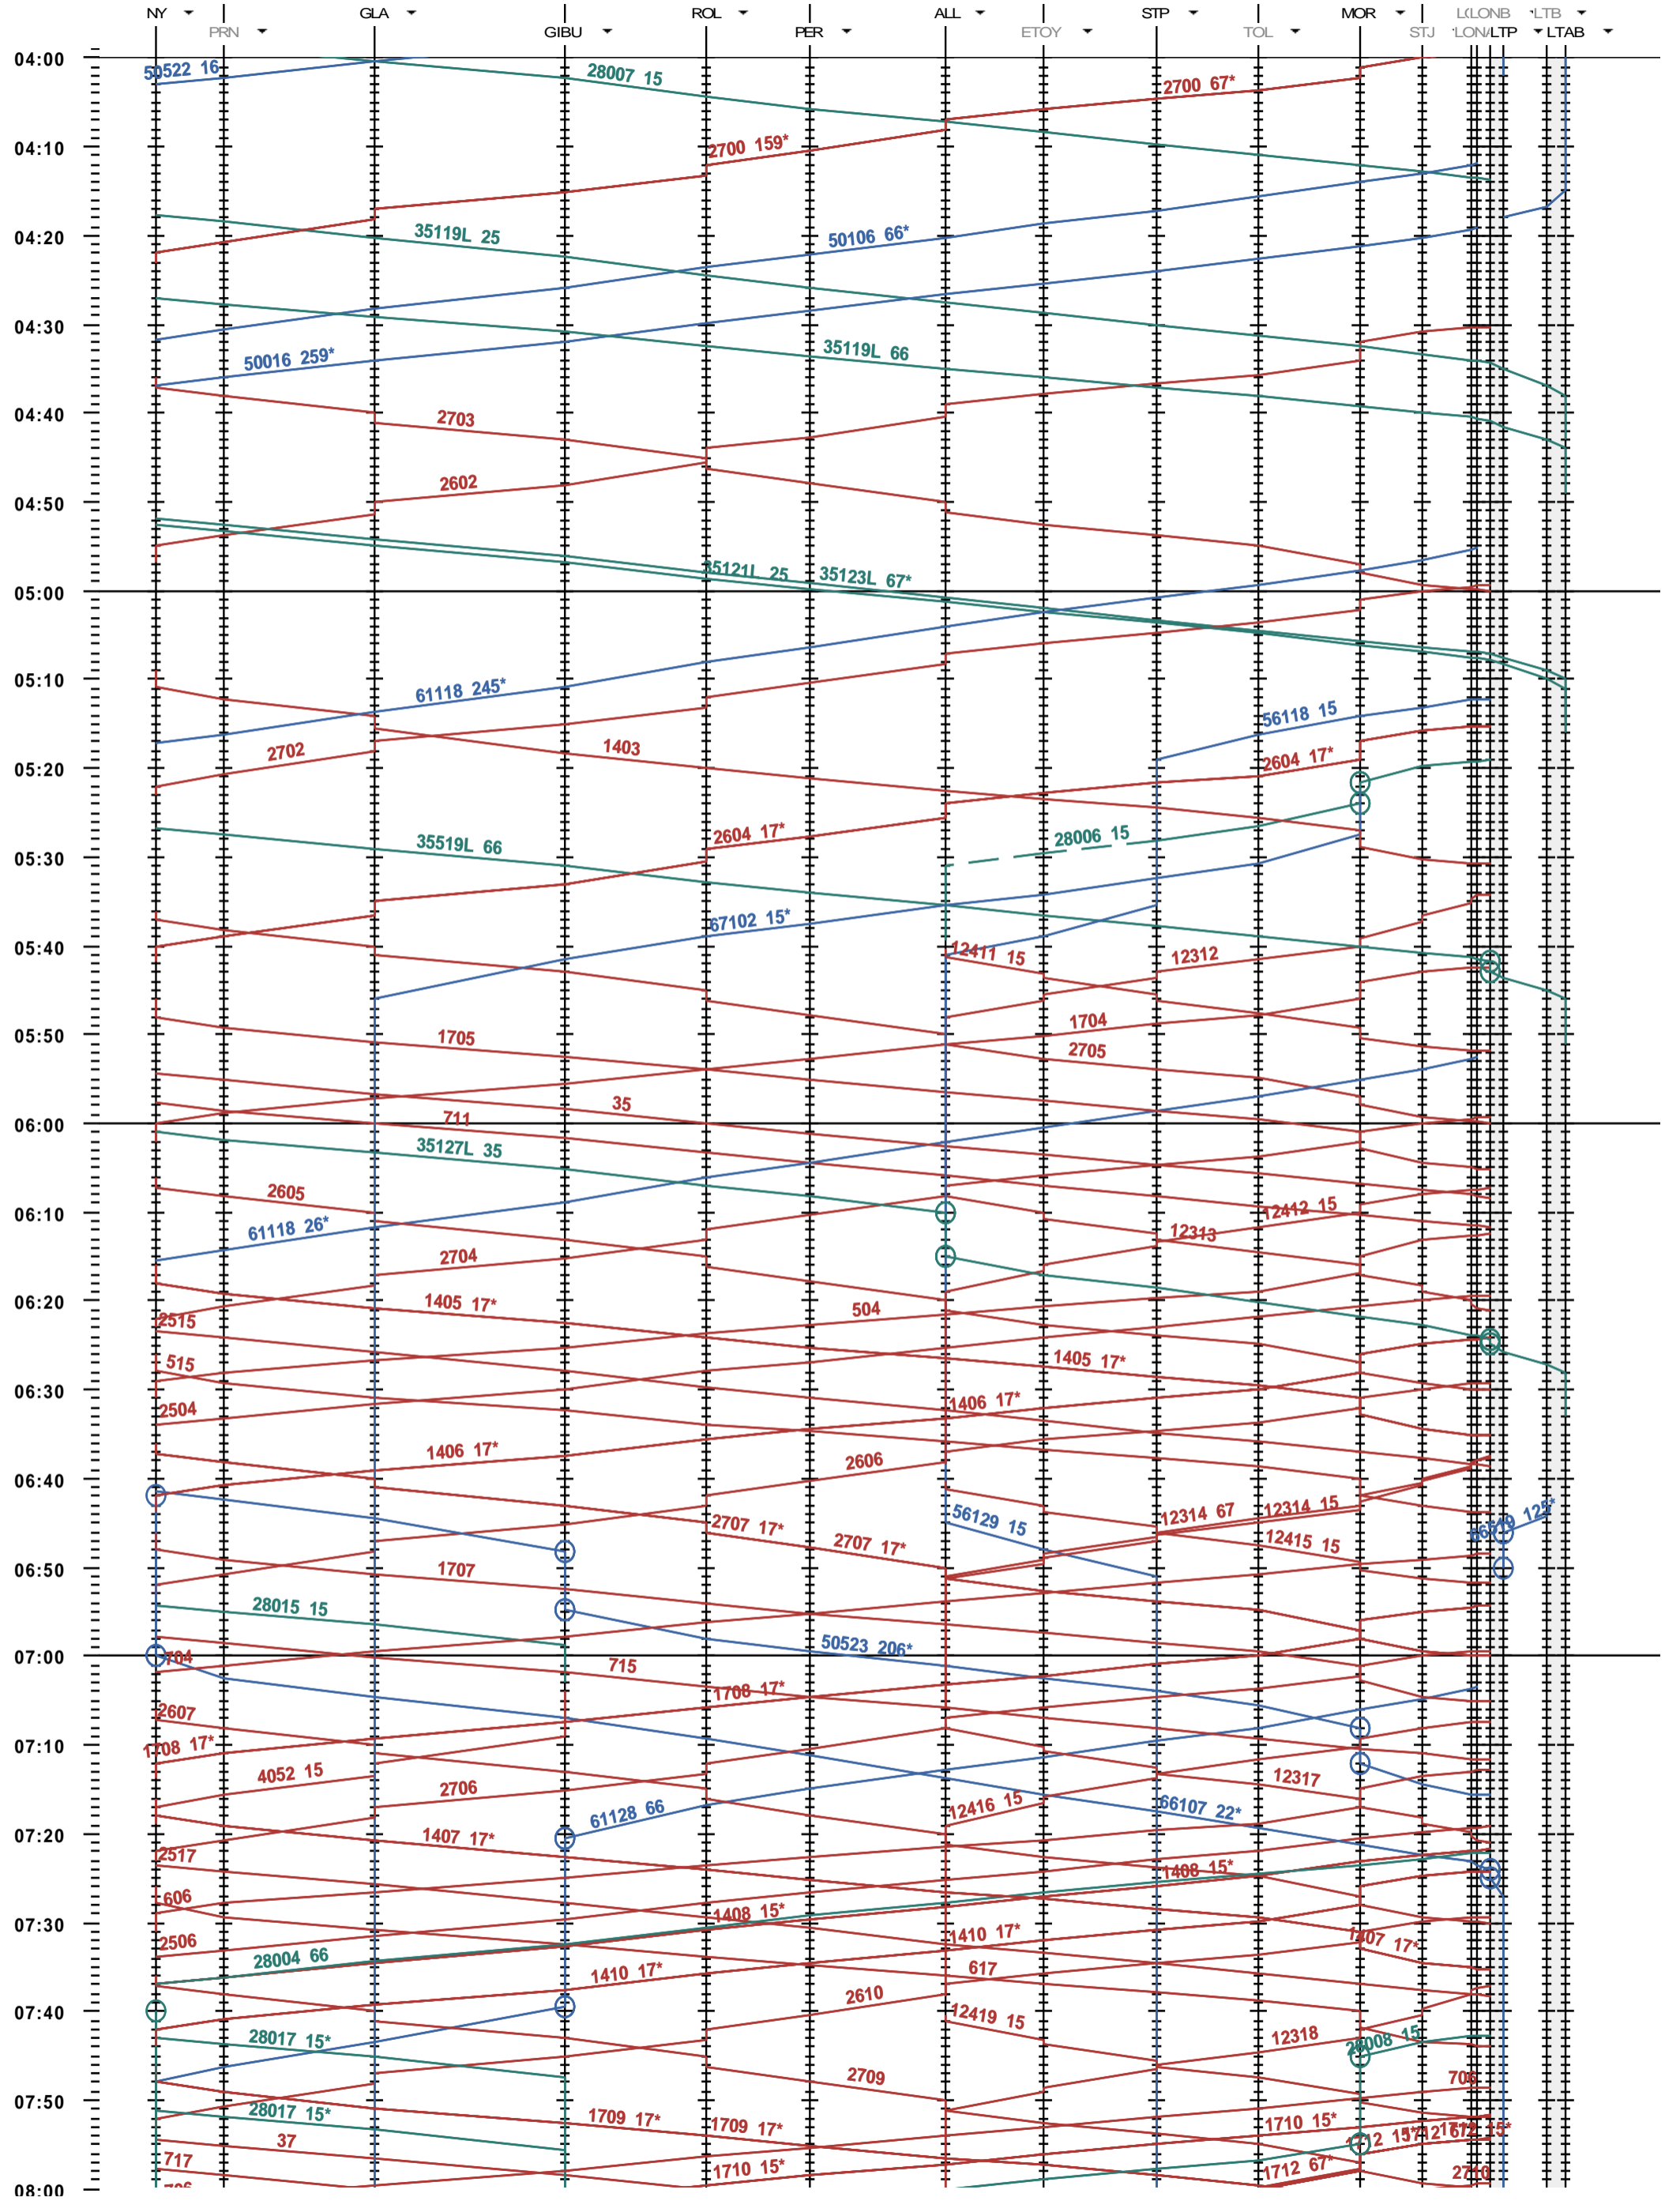

114 - Nyon - Lausanne-triage

Période d'horaire 2014 (15.12.2013 - 13.12.2014)
 Update 1.0
 Valable dès le 15.12.2013

114 - Nyon - Lausanne-triage

Période d'horaire 2014 (15.12.2013 - 13.12.2014)
 Update 1.0
 Valable dès le 15.12.2013