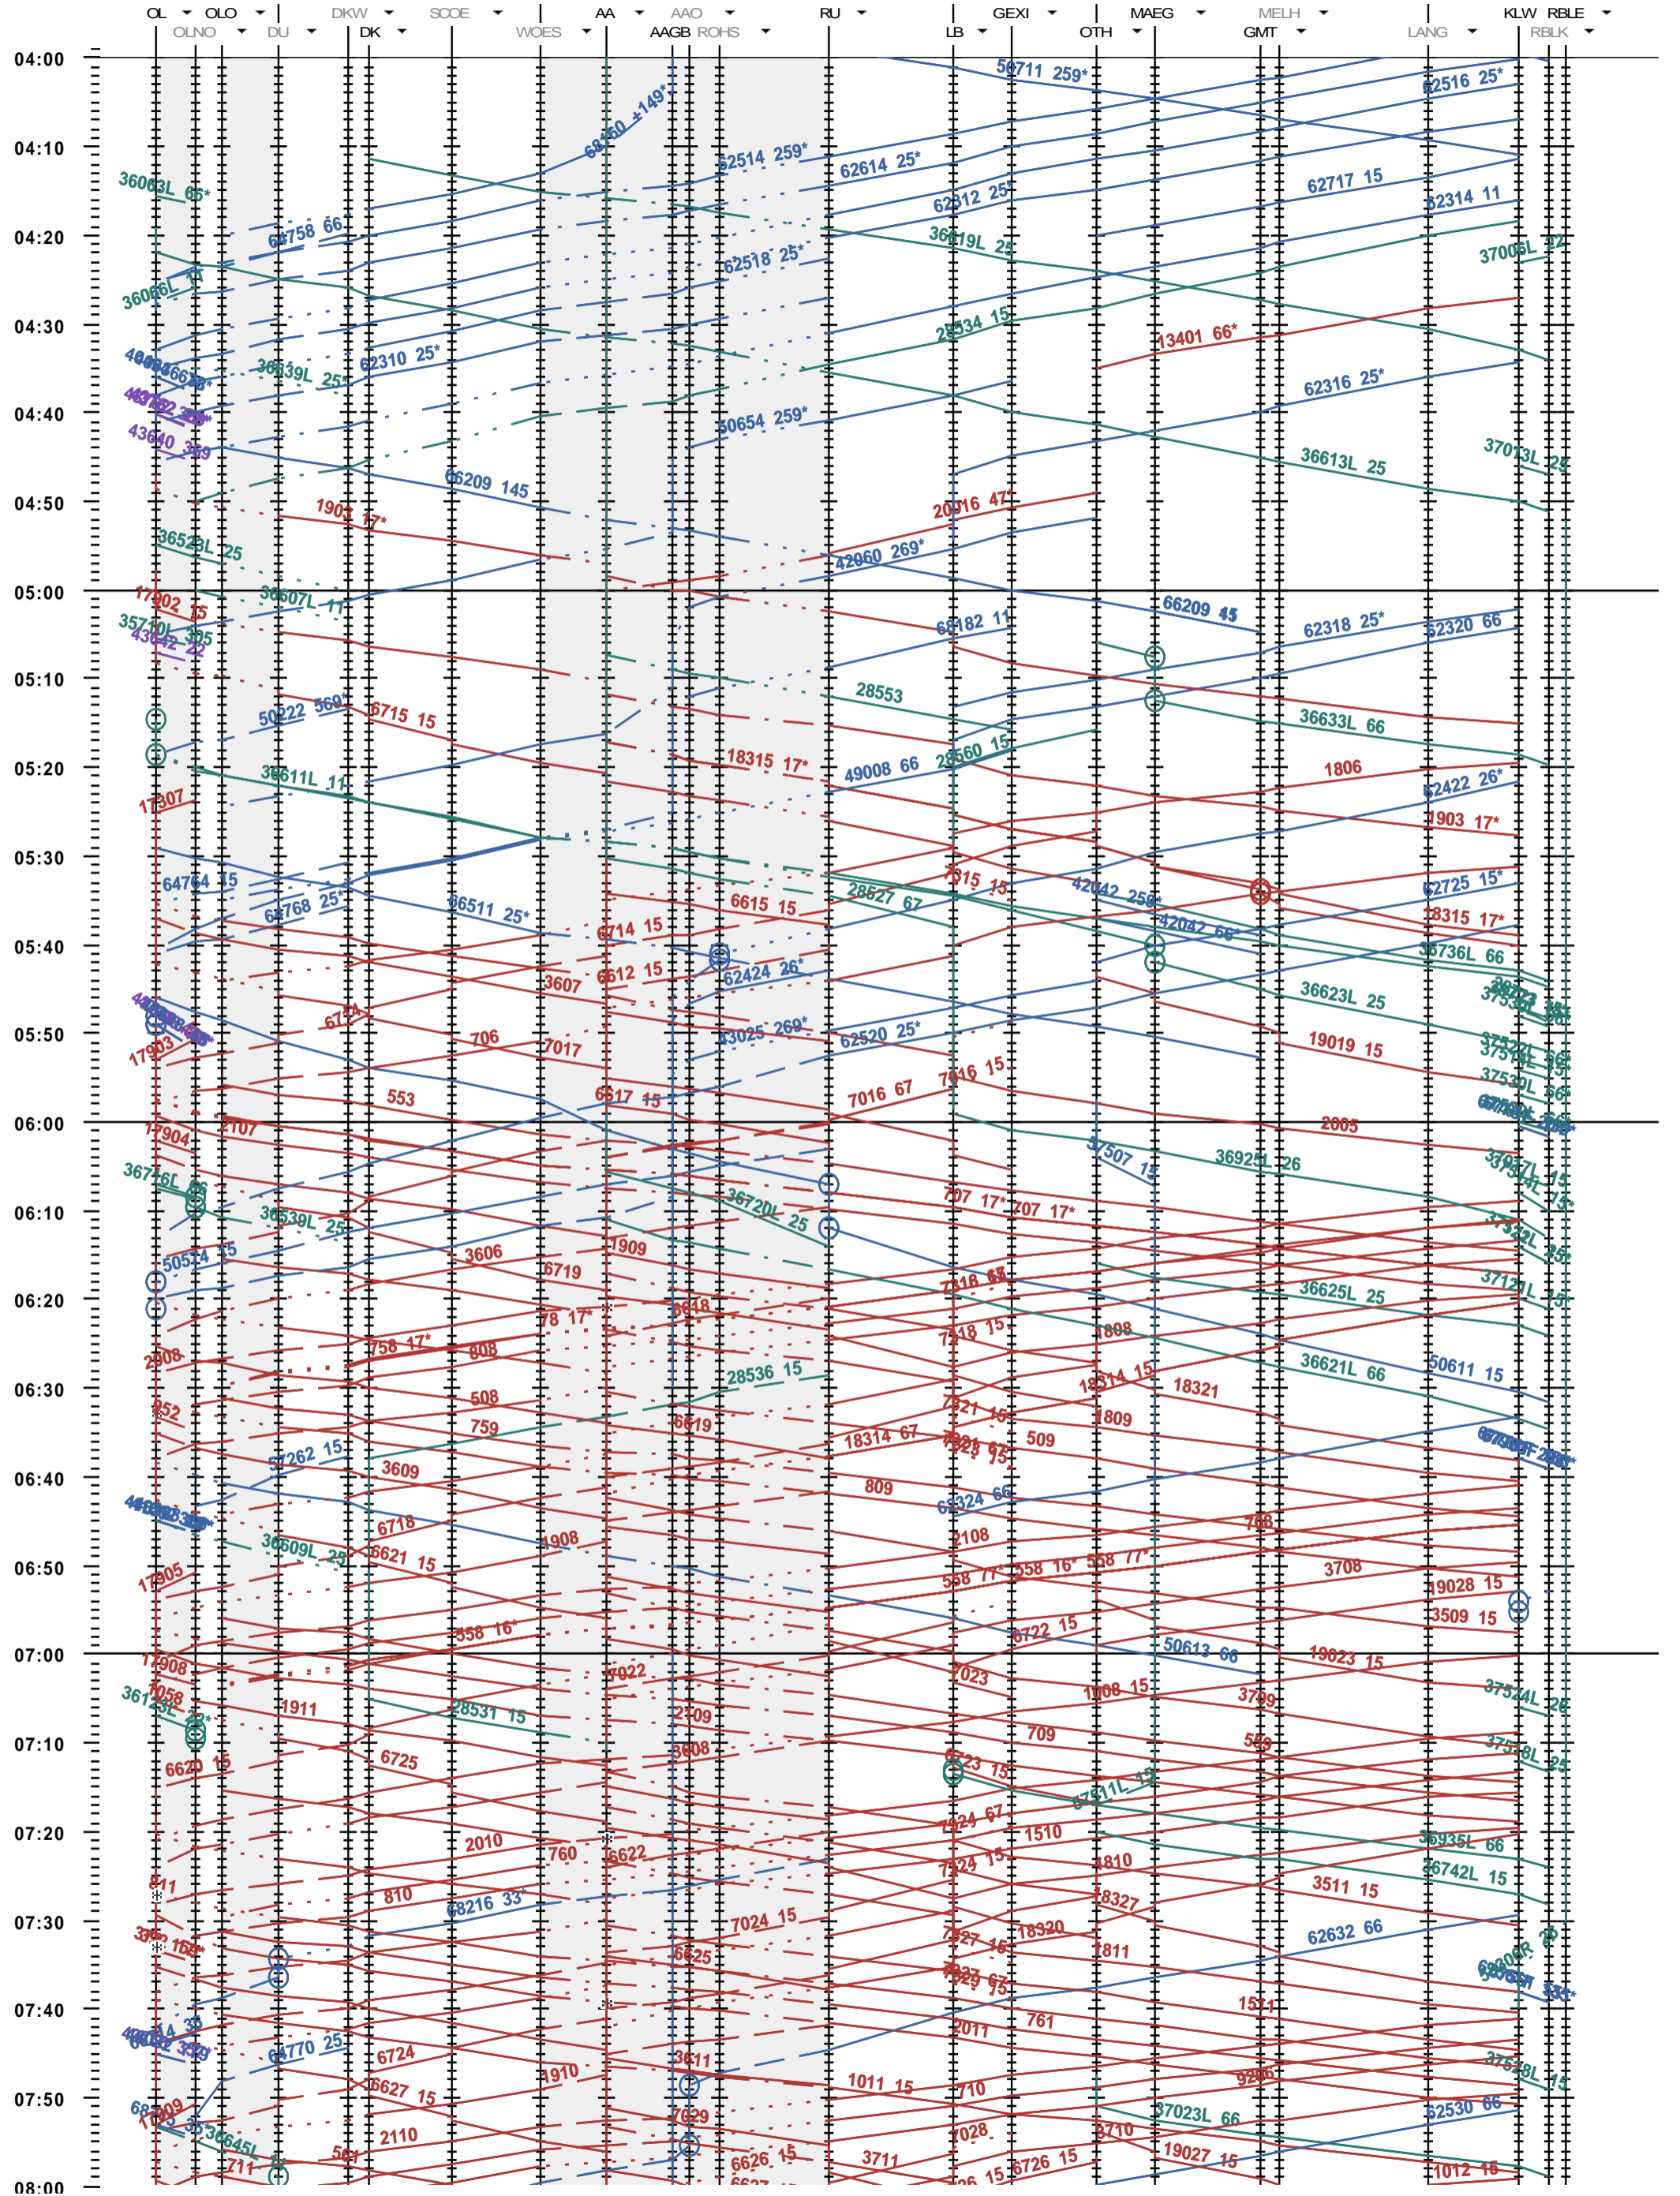

Fahrplanperiode 2014 (15.12.2013 - 13.12.2014)  
Update 1.0  
Gültig ab 15.12.2013

151 - Olten - Aarau - Killwangen-S. - RB Limmattal E

Fahrplanperiode 2014 (15.12.2013 - 13.12.2014)  
 Update 1.0  
 Gültig ab 15.12.2013

151 - Olten - Aarau - Killwangen-S. - RB Limmattal E

Fahrplanperiode 2014 (15.12.2013 - 13.12.2014)  
 Update 1.0  
 Gültig ab 15.12.2013

151 - Olten - Aarau - Killwangen-S. - RB Limmattal E

Fahrplanperiode 2014 (15.12.2013 - 13.12.2014)  
Update 1.0  
Gültig ab 15.12.2013

151 - Olten - Aarau - Killwangen-S. - RB Limmattal E

Fahrplanperiode 2014 (15.12.2013 - 13.12.2014)  
Update 1.0  
Gültig ab 15.12.2013