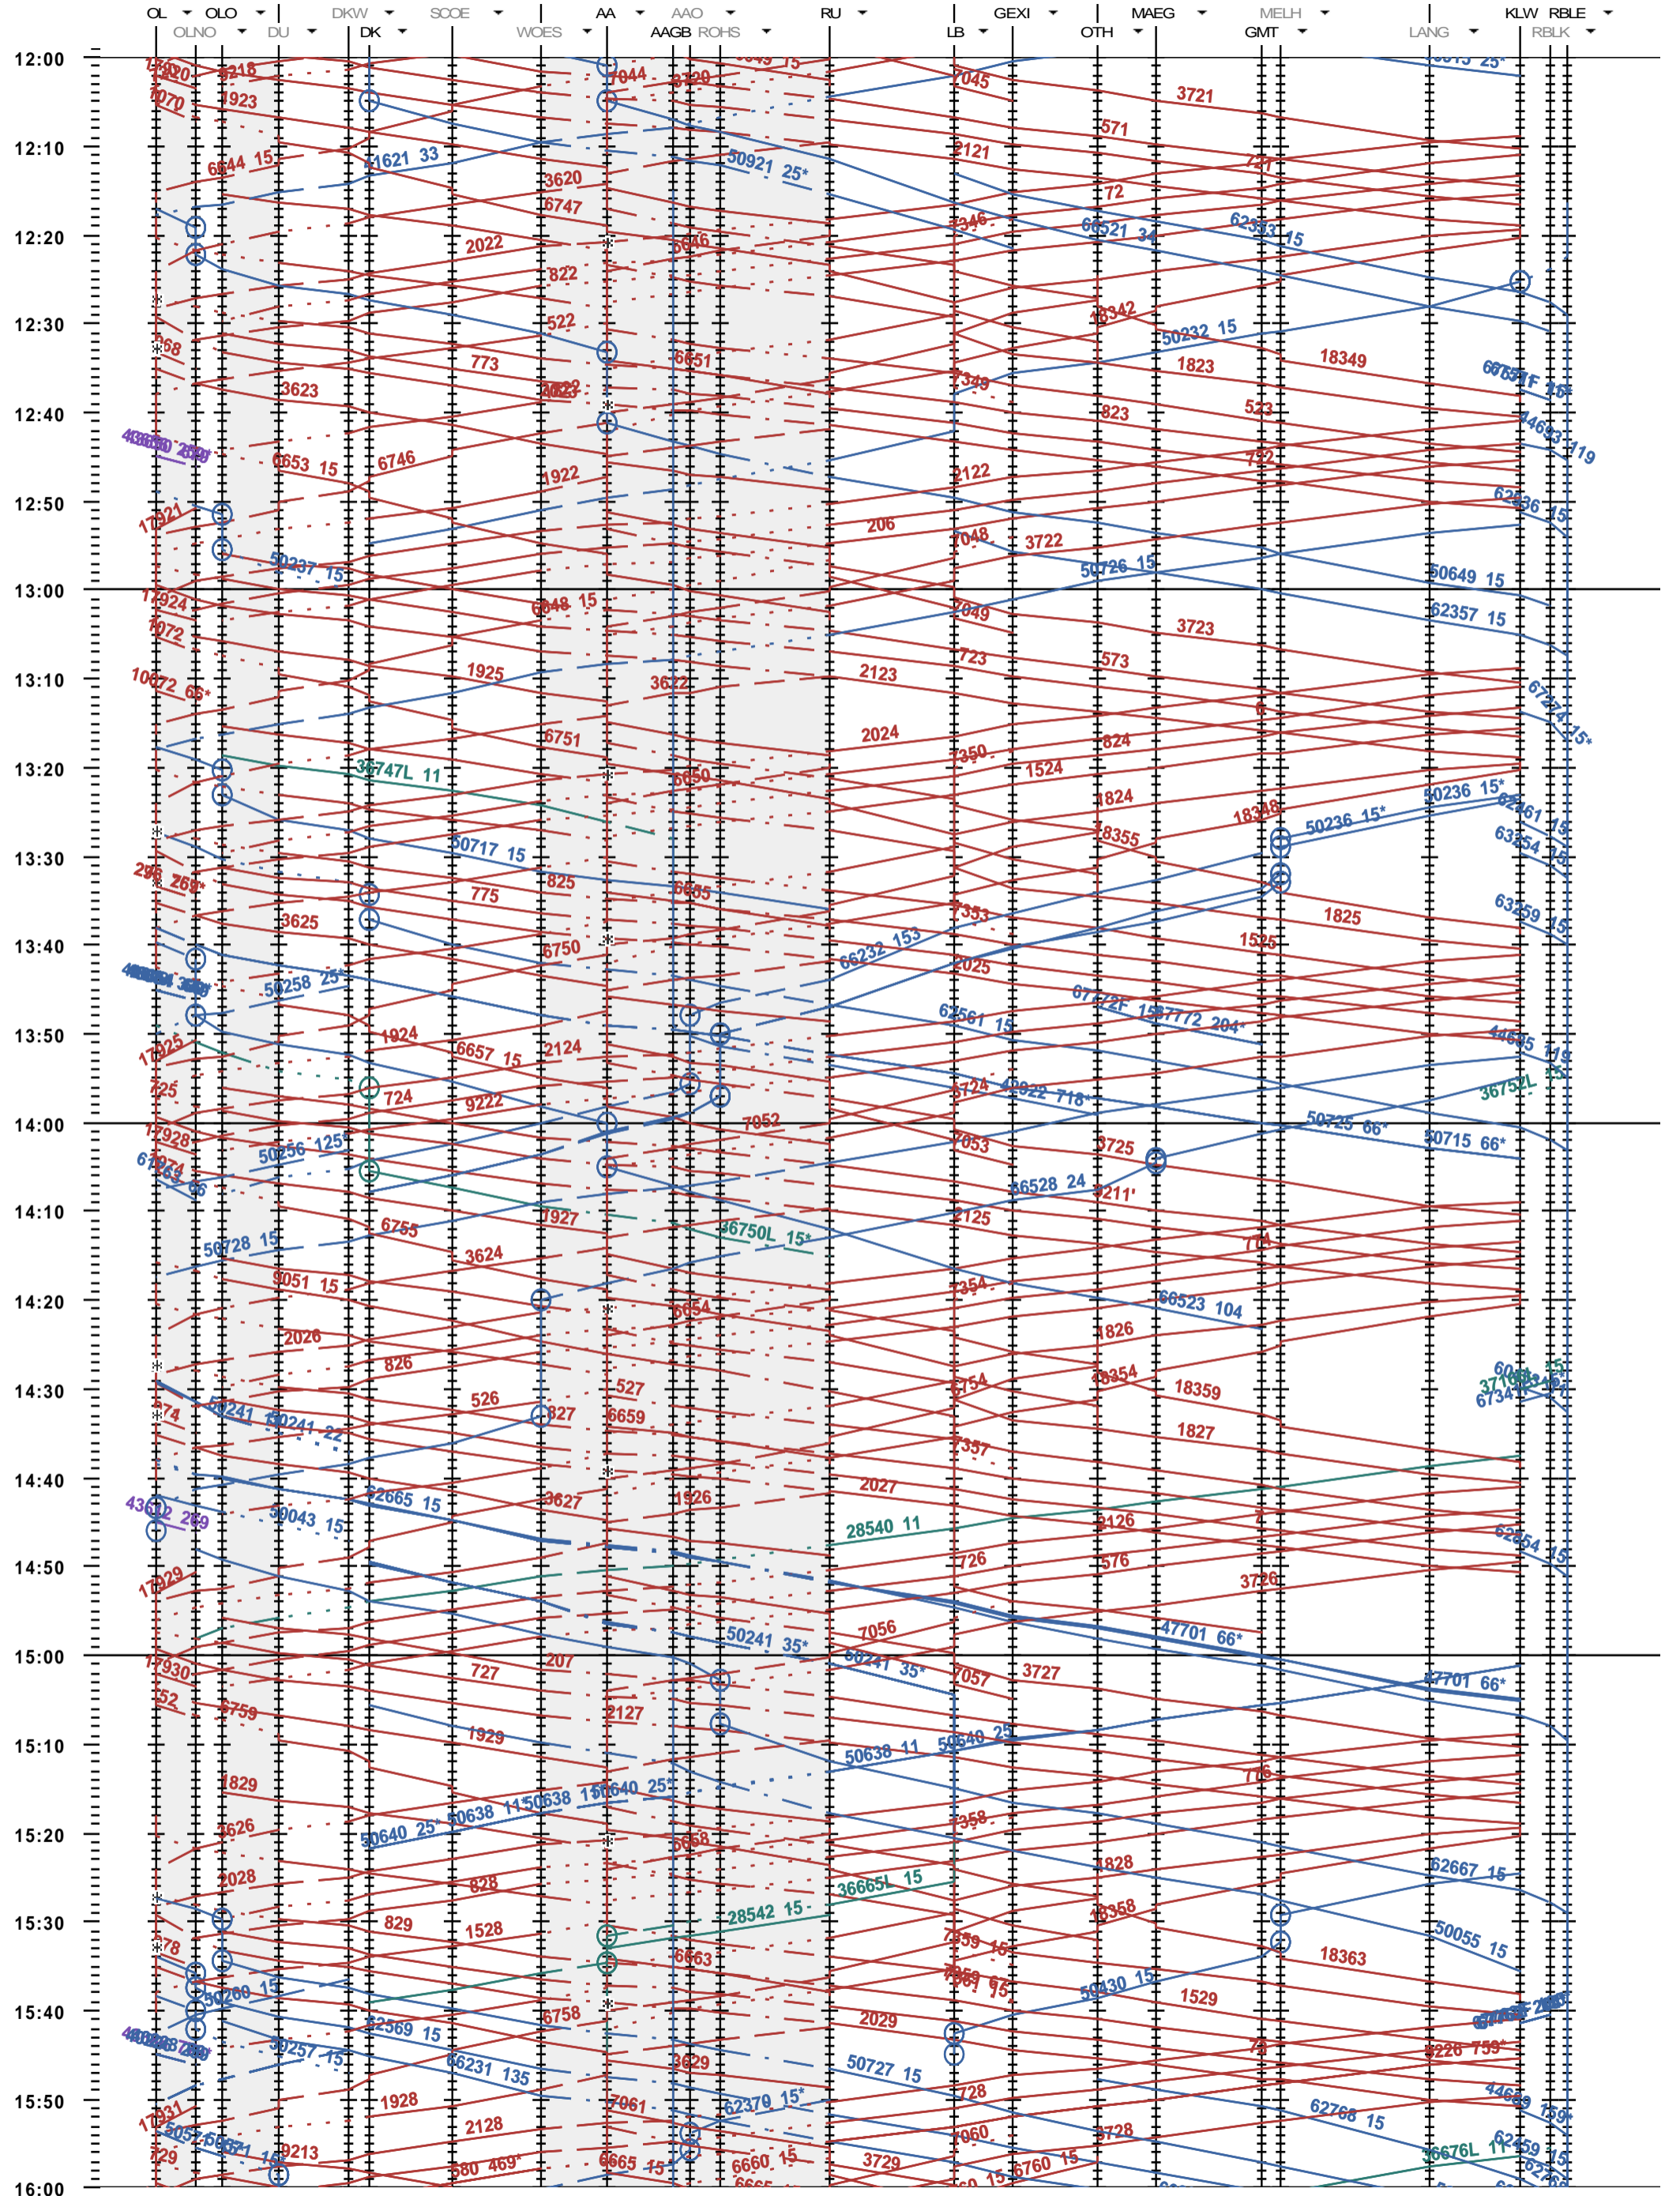

Fahrplanperiode 2014 (15.12.2013 - 13.12.2014)  
Update 1.0  
Gültig ab 15.12.2013

151 - Olten - Aarau - Killwangen-S. - RB Limmattal E

Fahrplanperiode 2014 (15.12.2013 - 13.12.2014)  
 Update 1.0  
 Gültig ab 15.12.2013

151 - Olten - Aarau - Killwangen-S. - RB Limmattal E

Fahrplanperiode 2014 (15.12.2013 - 13.12.2014)  
 Update 1.0  
 Gültig ab 15.12.2013

151 - Olten - Aarau - Killwangen-S. - RB Limmattal E

Fahrplanperiode 2014 (15.12.2013 - 13.12.2014)  
Update 1.0  
Gültig ab 15.12.2013

151 - Olten - Aarau - Killwangen-S. - RB Limmattal E

Fahrplanperiode 2014 (15.12.2013 - 13.12.2014)  
Update 1.0  
Gültig ab 15.12.2013