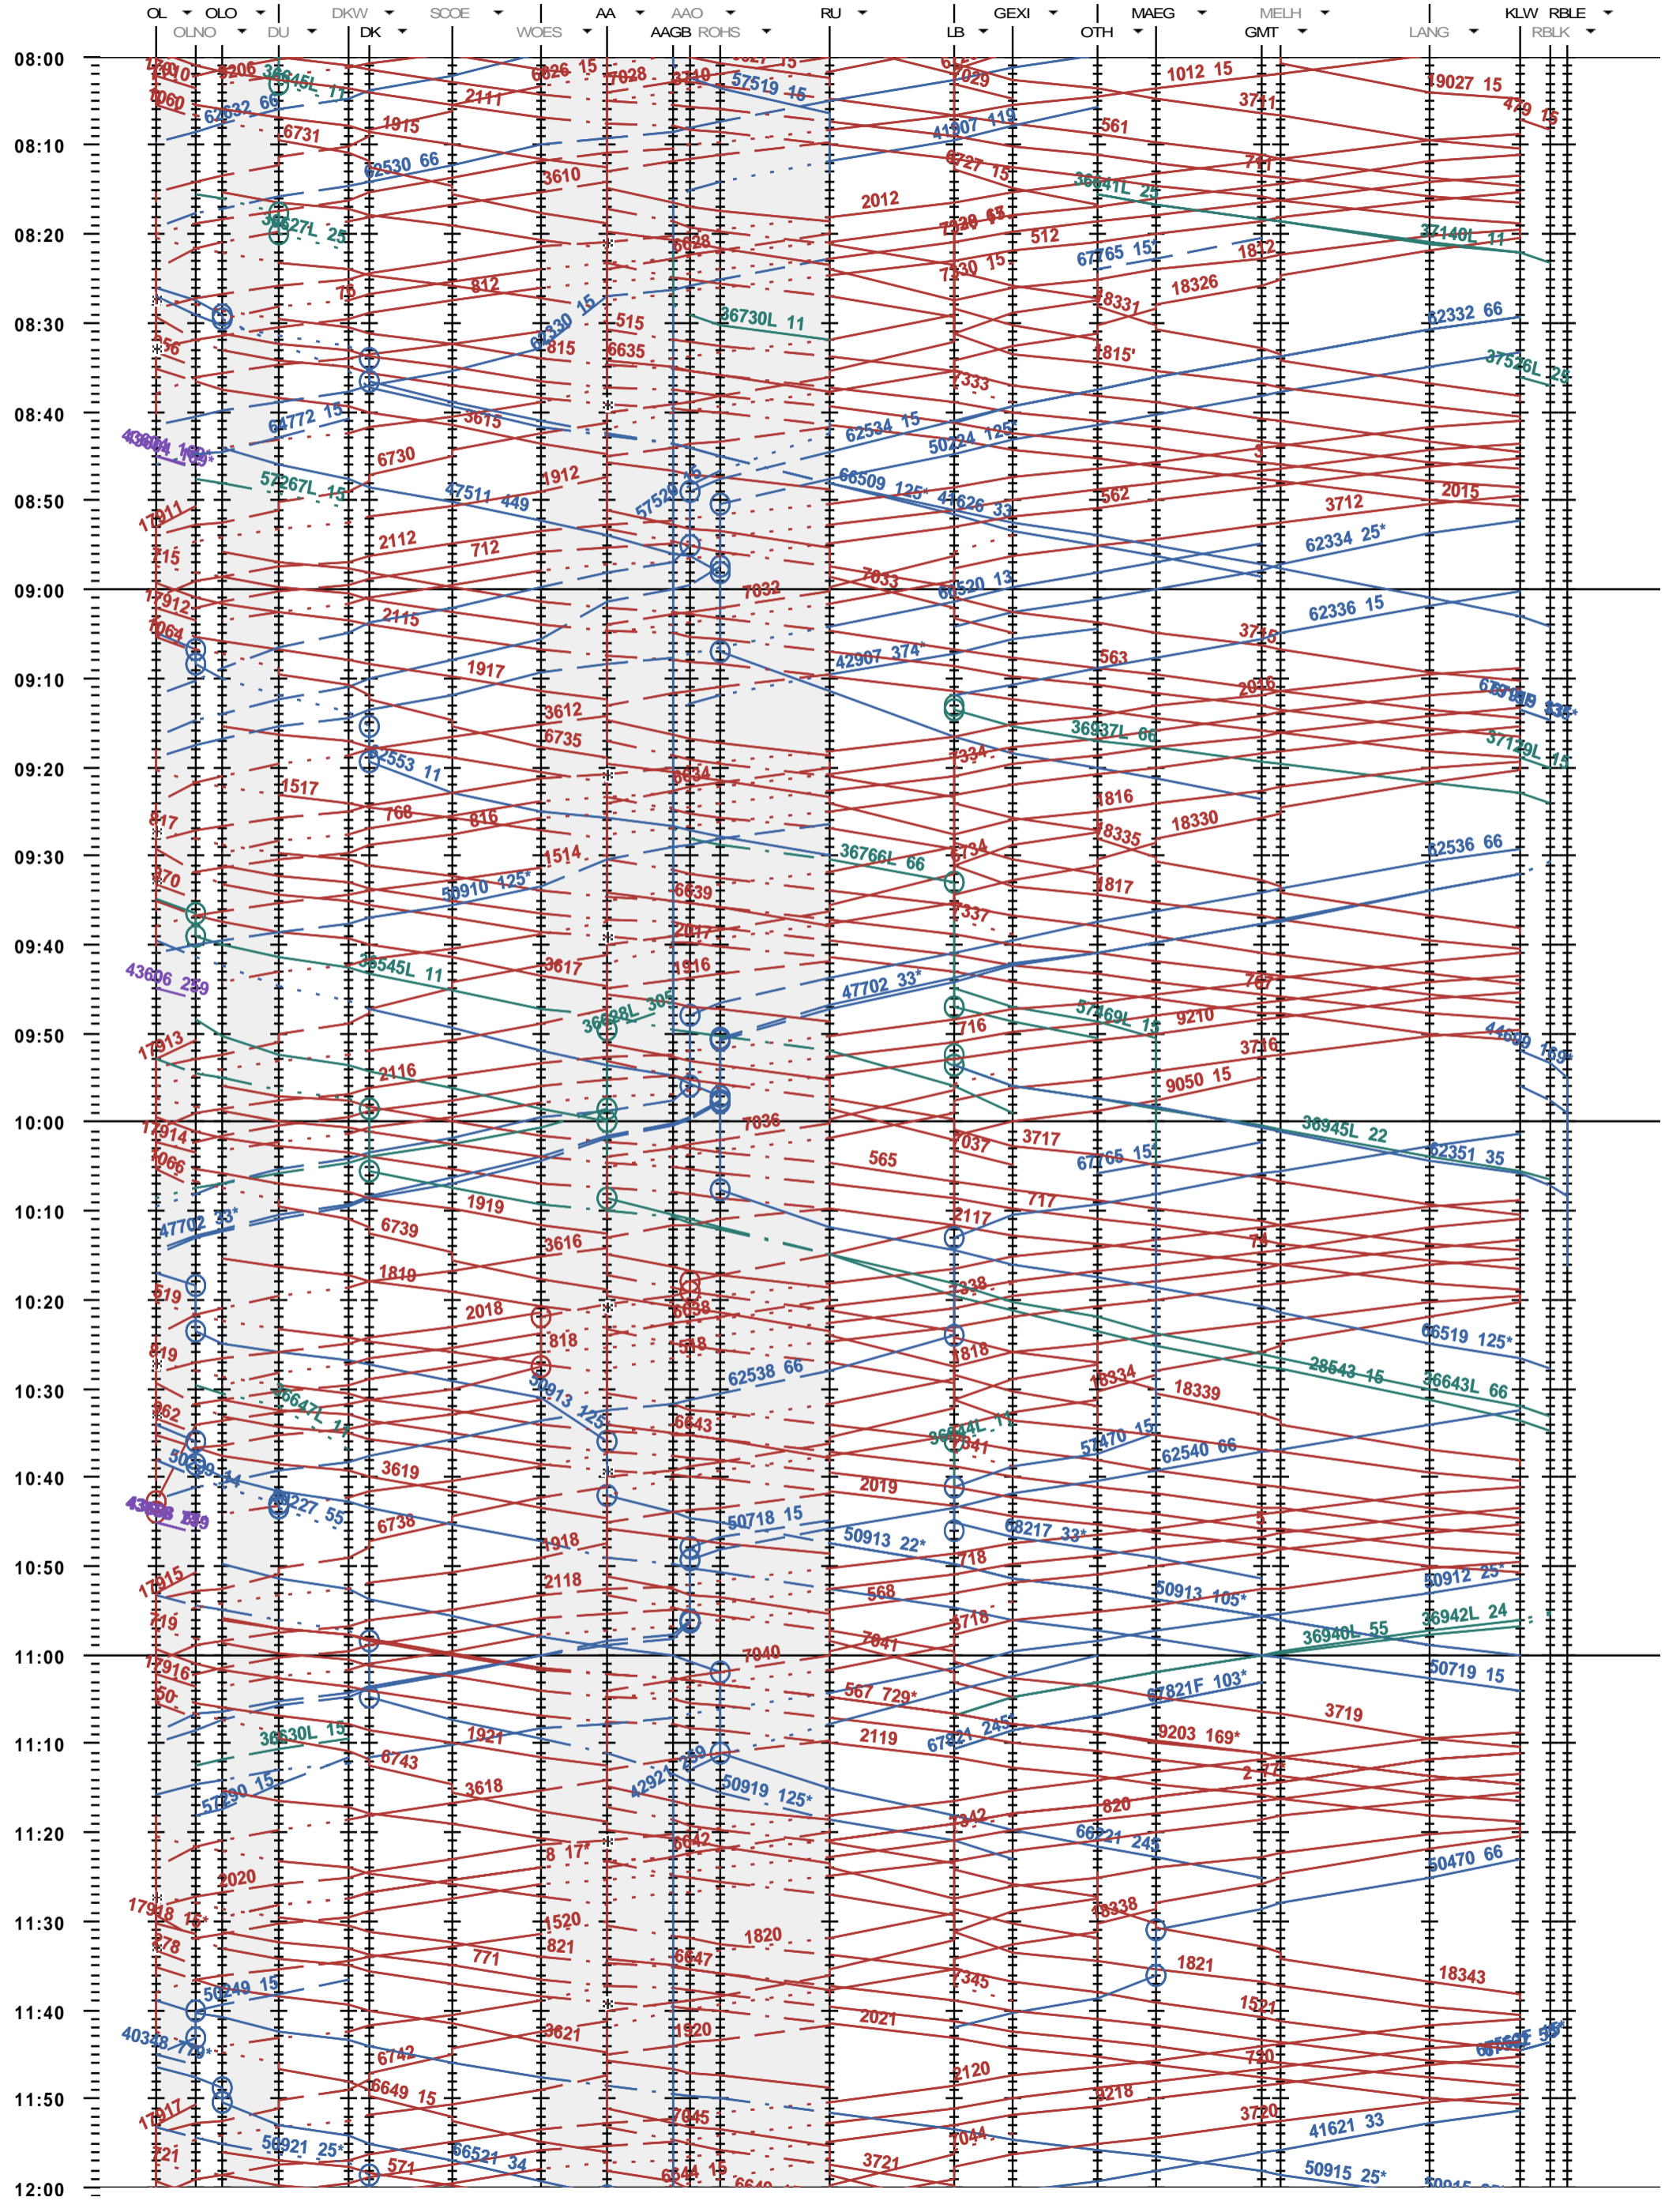

Fahrplanperiode 2014 (15.12.2013 - 13.12.2014)  
Update 1.0  
Gültig ab 15.12.2013

151 - Olten - Aarau - Killwangen-S. - RB Limmattal E

Fahrplanperiode 2014 (15.12.2013 - 13.12.2014)  
 Update 1.0  
 Gültig ab 15.12.2013

151 - Olten - Aarau - Killwangen-S. - RB Limmattal E

Fahrplanperiode 2014 (15.12.2013 - 13.12.2014)  
 Update 1.0  
 Gültig ab 15.12.2013

151 - Olten - Aarau - Killwangen-S. - RB Limmattal E

Fahrplanperiode 2014 (15.12.2013 - 13.12.2014)  
Update 1.0  
Gültig ab 15.12.2013

151 - Olten - Aarau - Killwangen-S. - RB Limmattal E

Fahrplanperiode 2014 (15.12.2013 - 13.12.2014)  
Update 1.0  
Gültig ab 15.12.2013