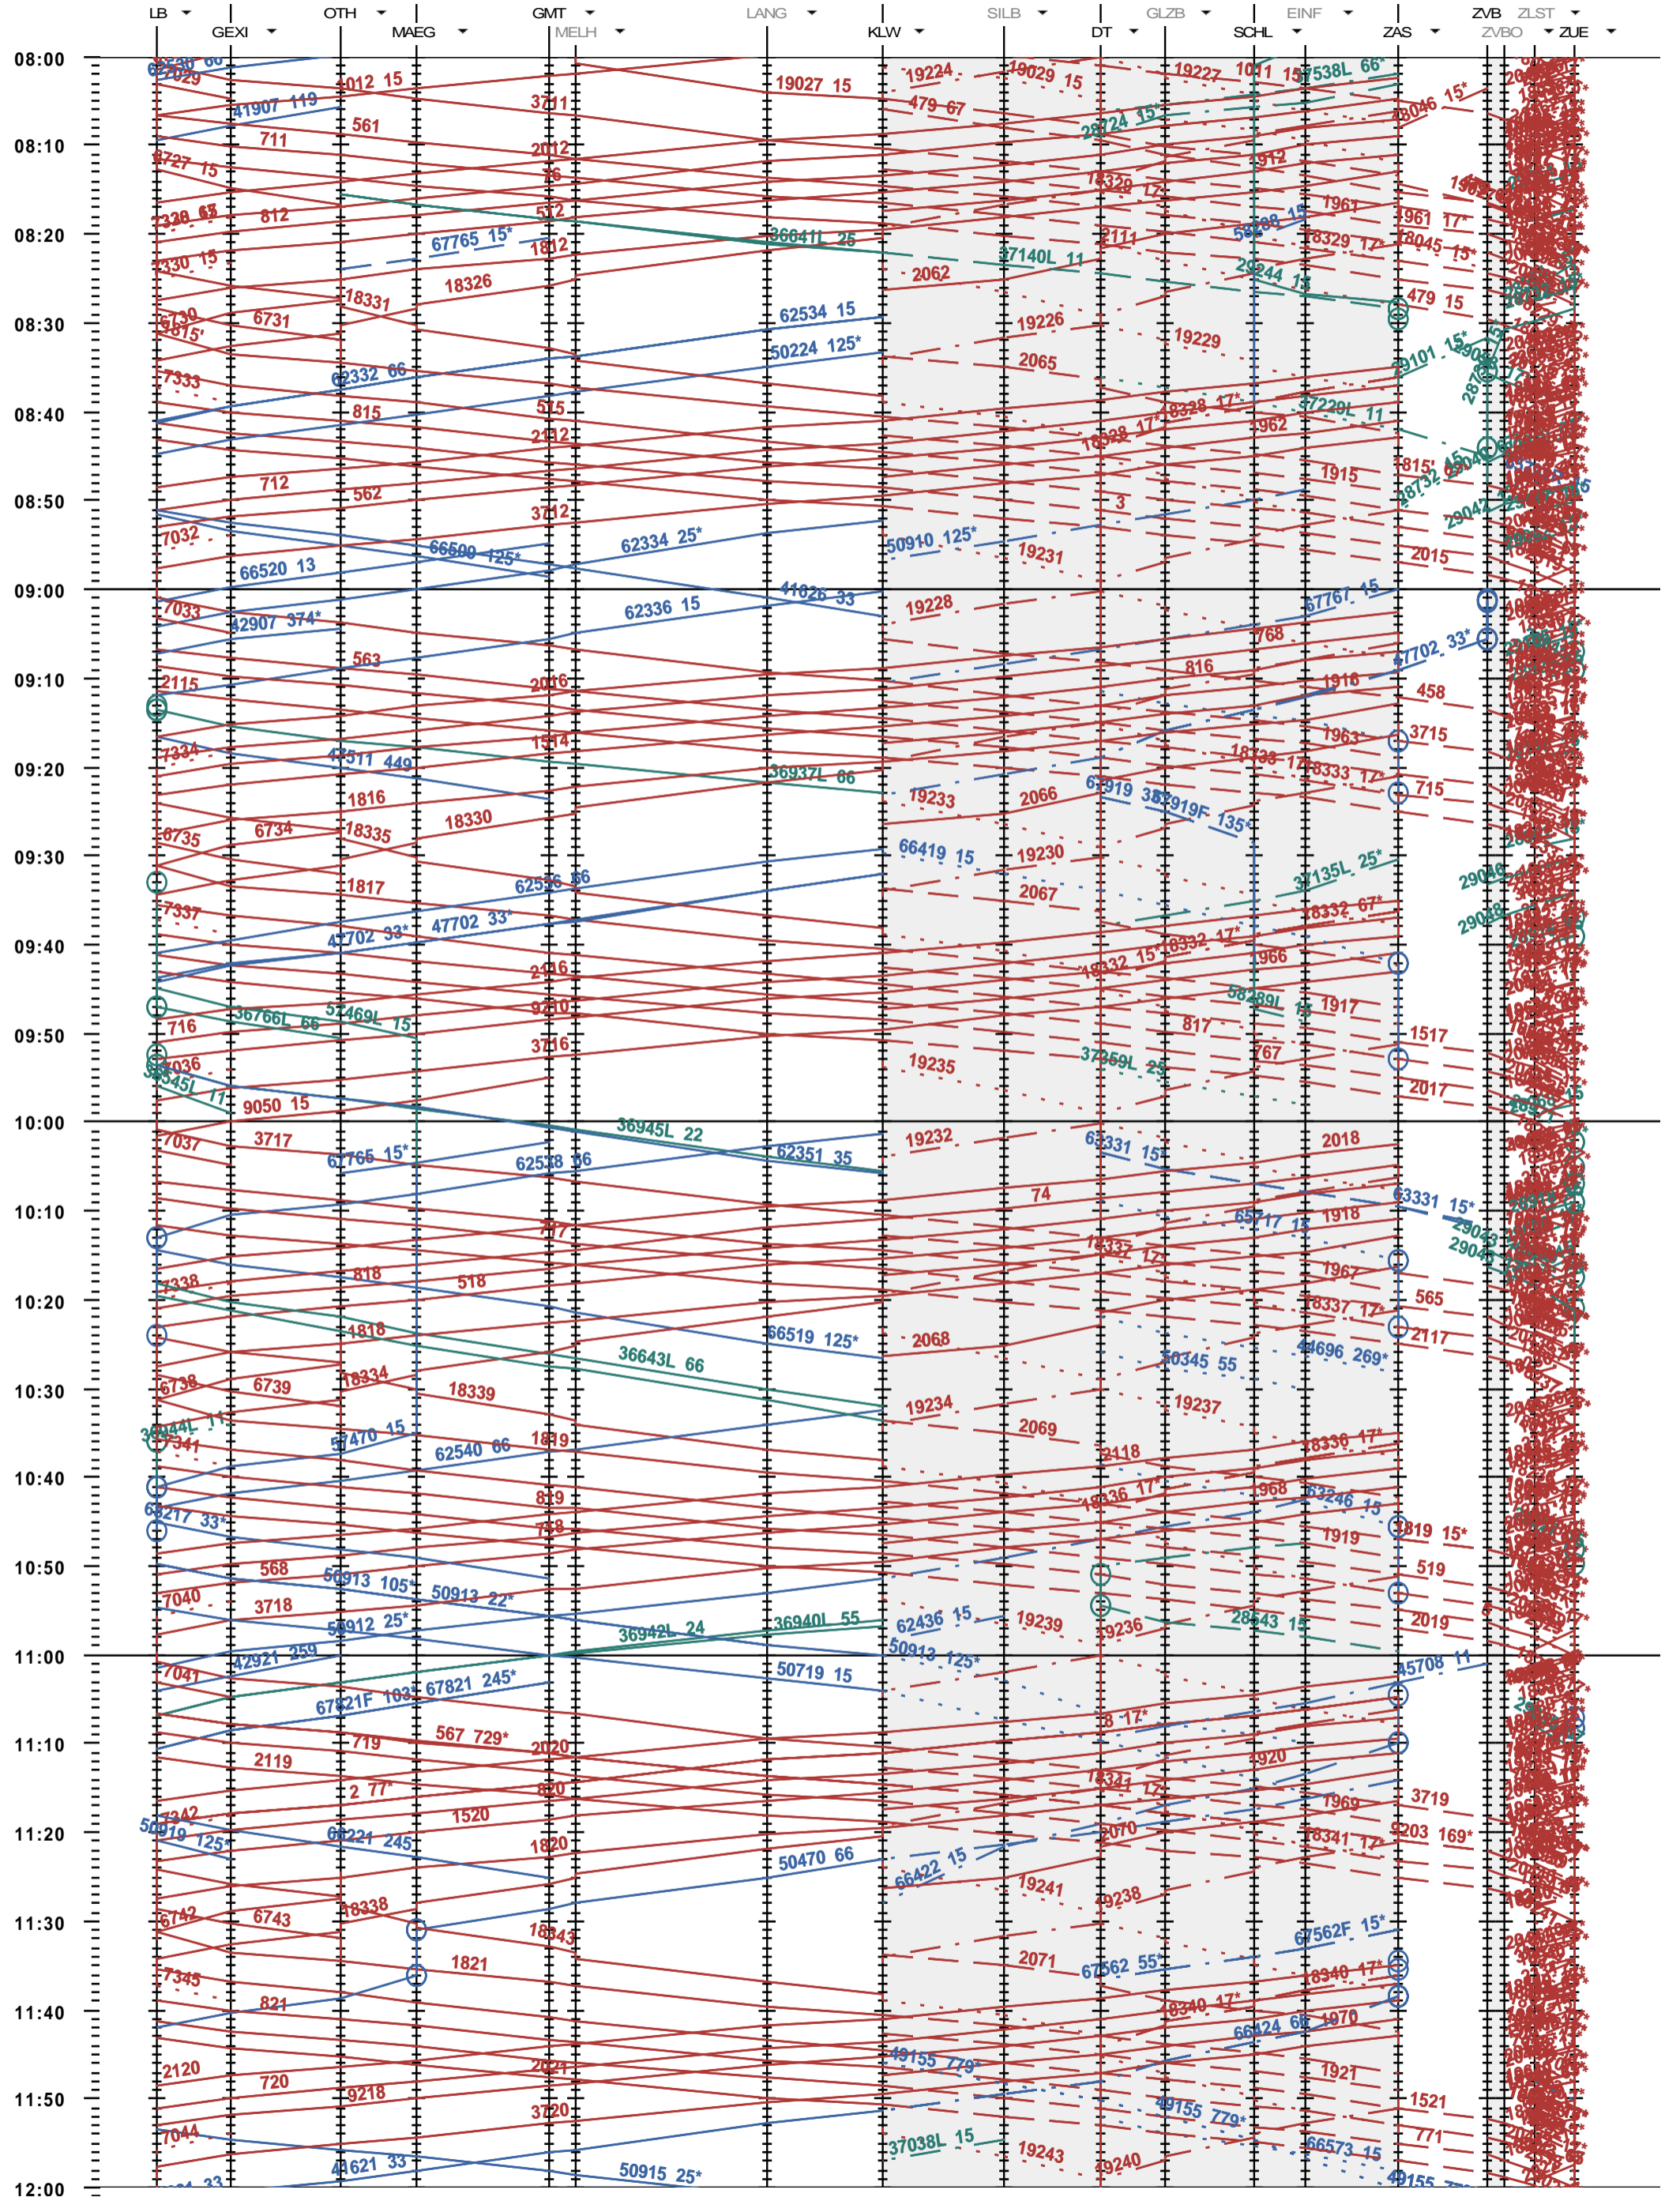

162 - Lenzburg - Zürich Altstetten - Zürich VB - Zürich

Fahrplanperiode 2014 (15.12.2013 - 13.12.2014)  
 Update  
 Gültig ab 15.12.2013

162 - Lenzburg - Zürich Altstetten - Zürich VB - Zürich

Fahrplanperiode 2014 (15.12.2013 - 13.12.2014)  
 Update  
 Gültig ab 15.12.2013

162 - Lenzburg - Zürich Altstetten - Zürich VB - Zürich

Fahrplanperiode 2014 (15.12.2013 - 13.12.2014)  
 Update  
 Gültig ab 15.12.2013