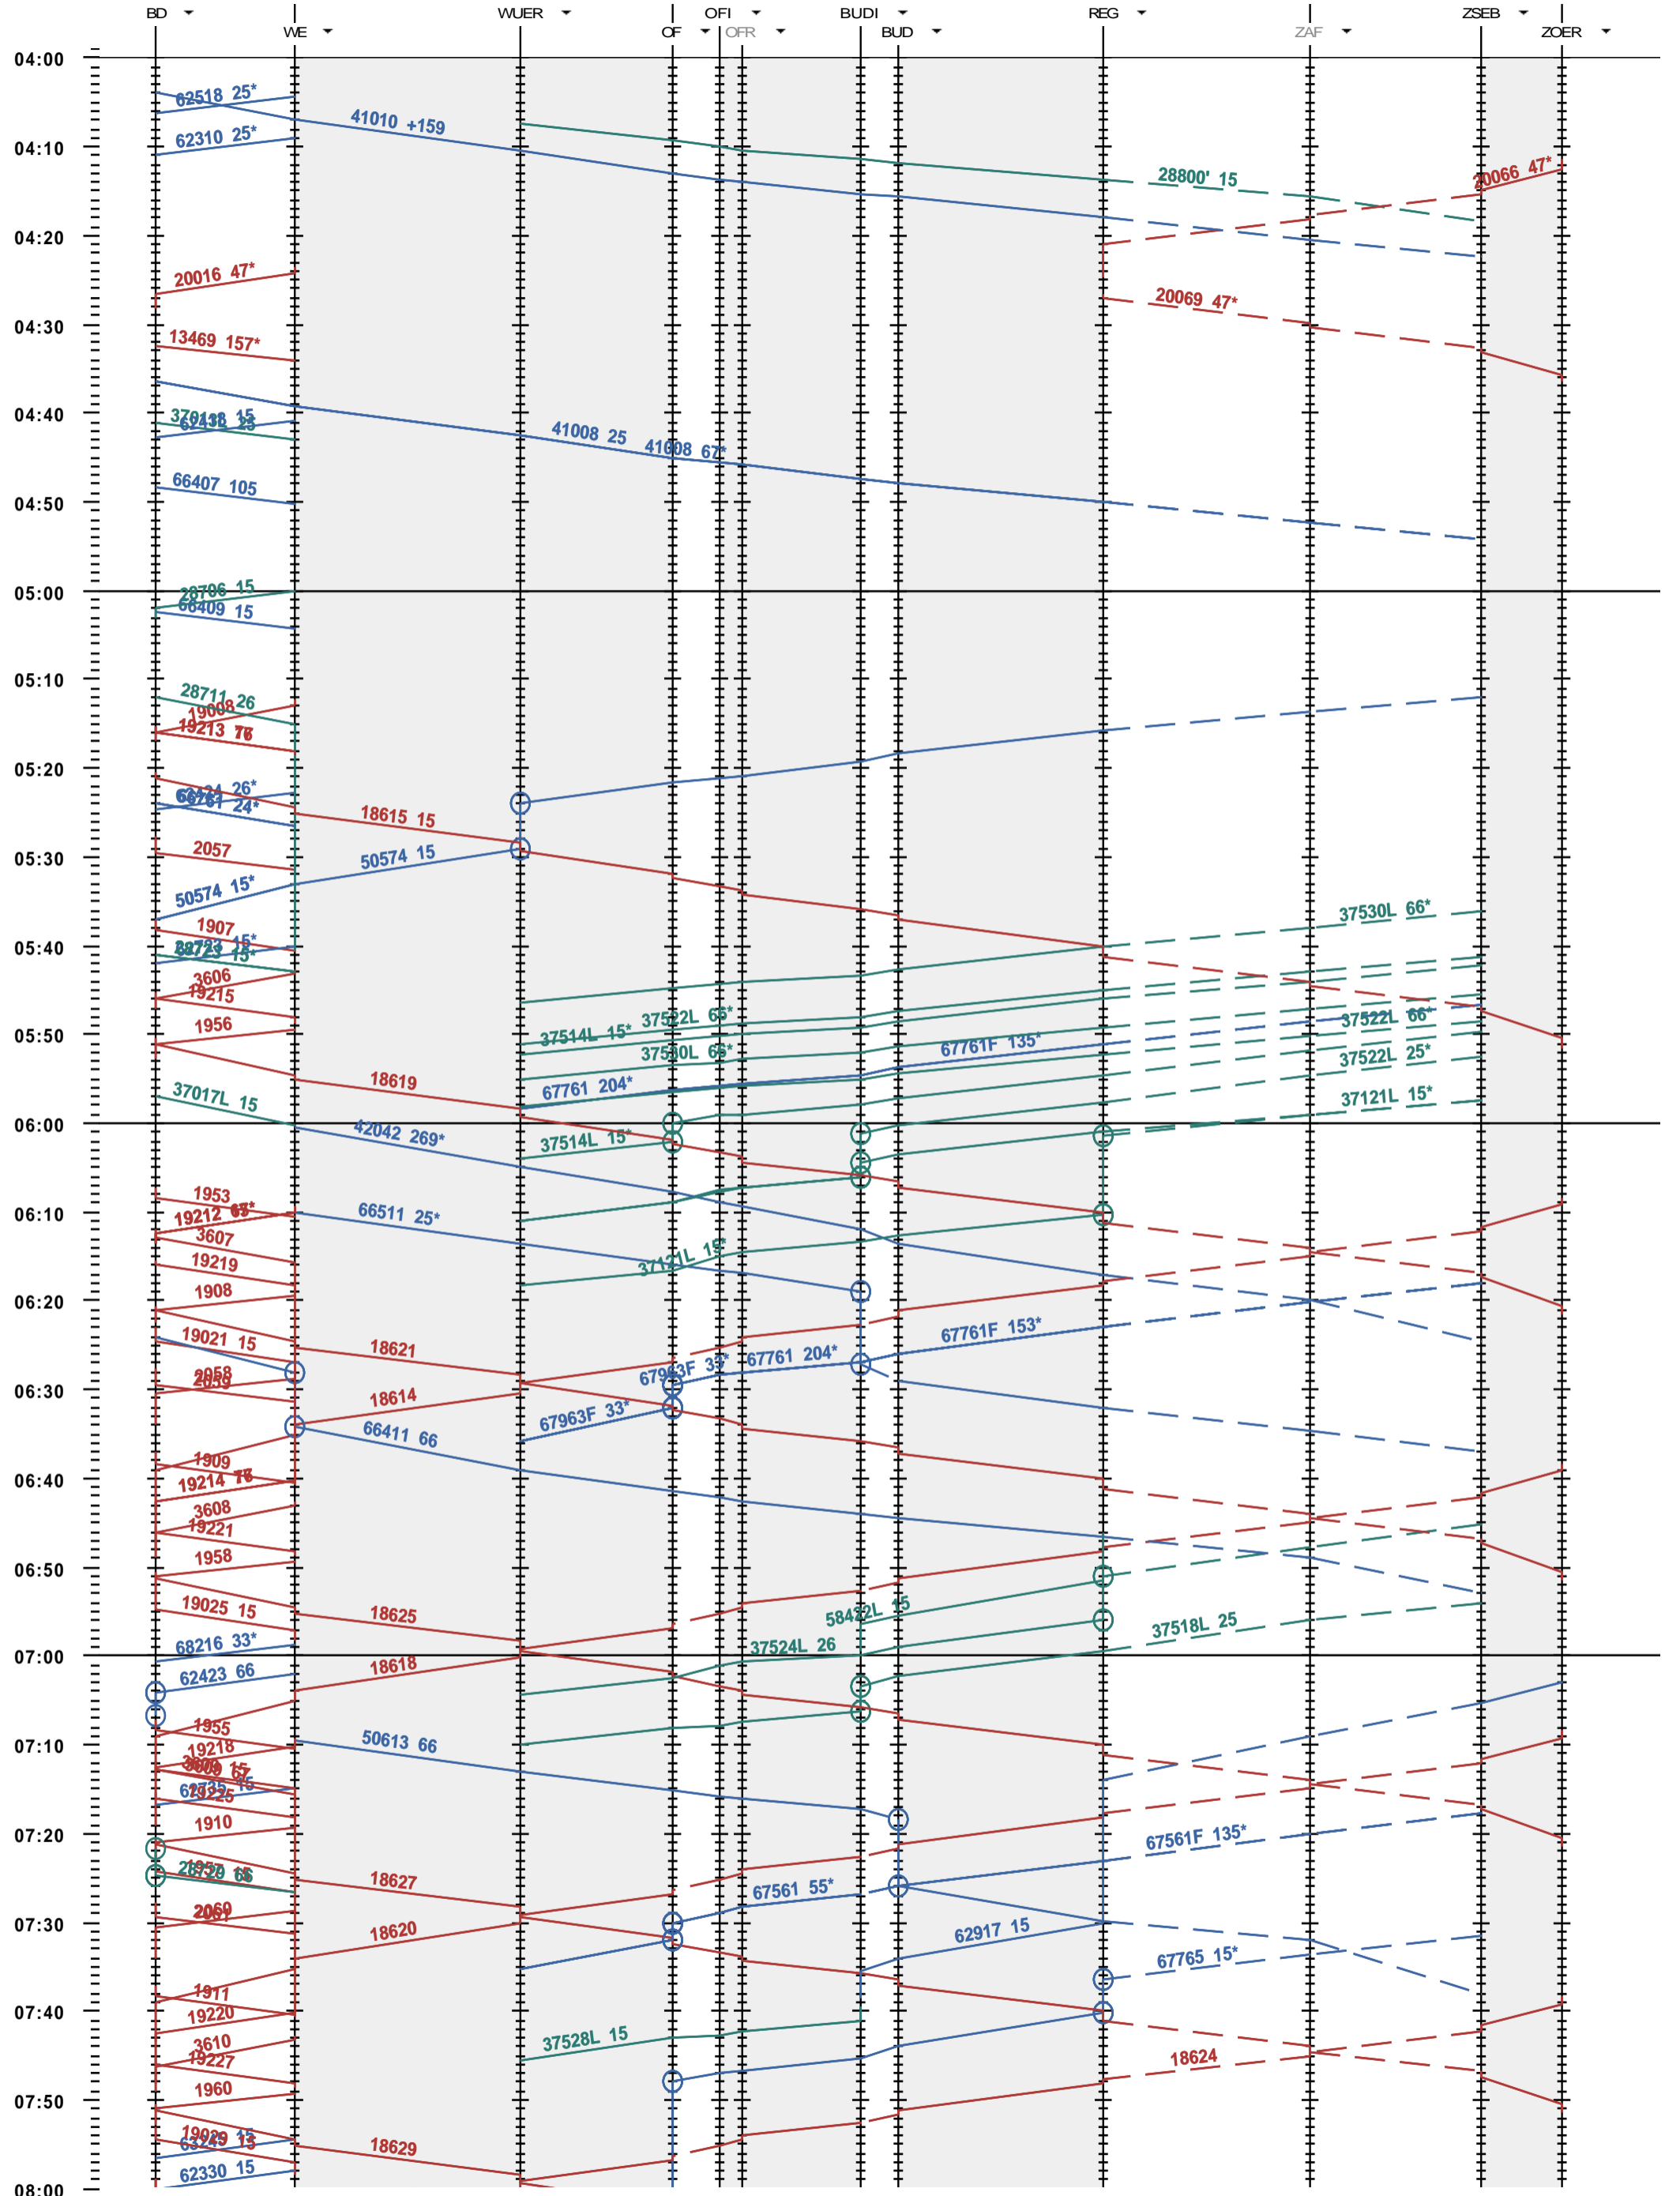

171 - Baden - Regensdorf - Zürich Oerlikon

Fahrplanperiode 2014 (15.12.2013 - 13.12.2014)
 Update
 Gültig ab 15.12.2013

171 - Baden - Regensdorf - Zürich Oerlikon

Fahrplanperiode 2014 (15.12.2013 - 13.12.2014)
 Update
 Gültig ab 15.12.2013

171 - Baden - Regensdorf - Zürich Oerlikon

Fahrplanperiode 2014 (15.12.2013 - 13.12.2014)
 Update
 Gültig ab 15.12.2013