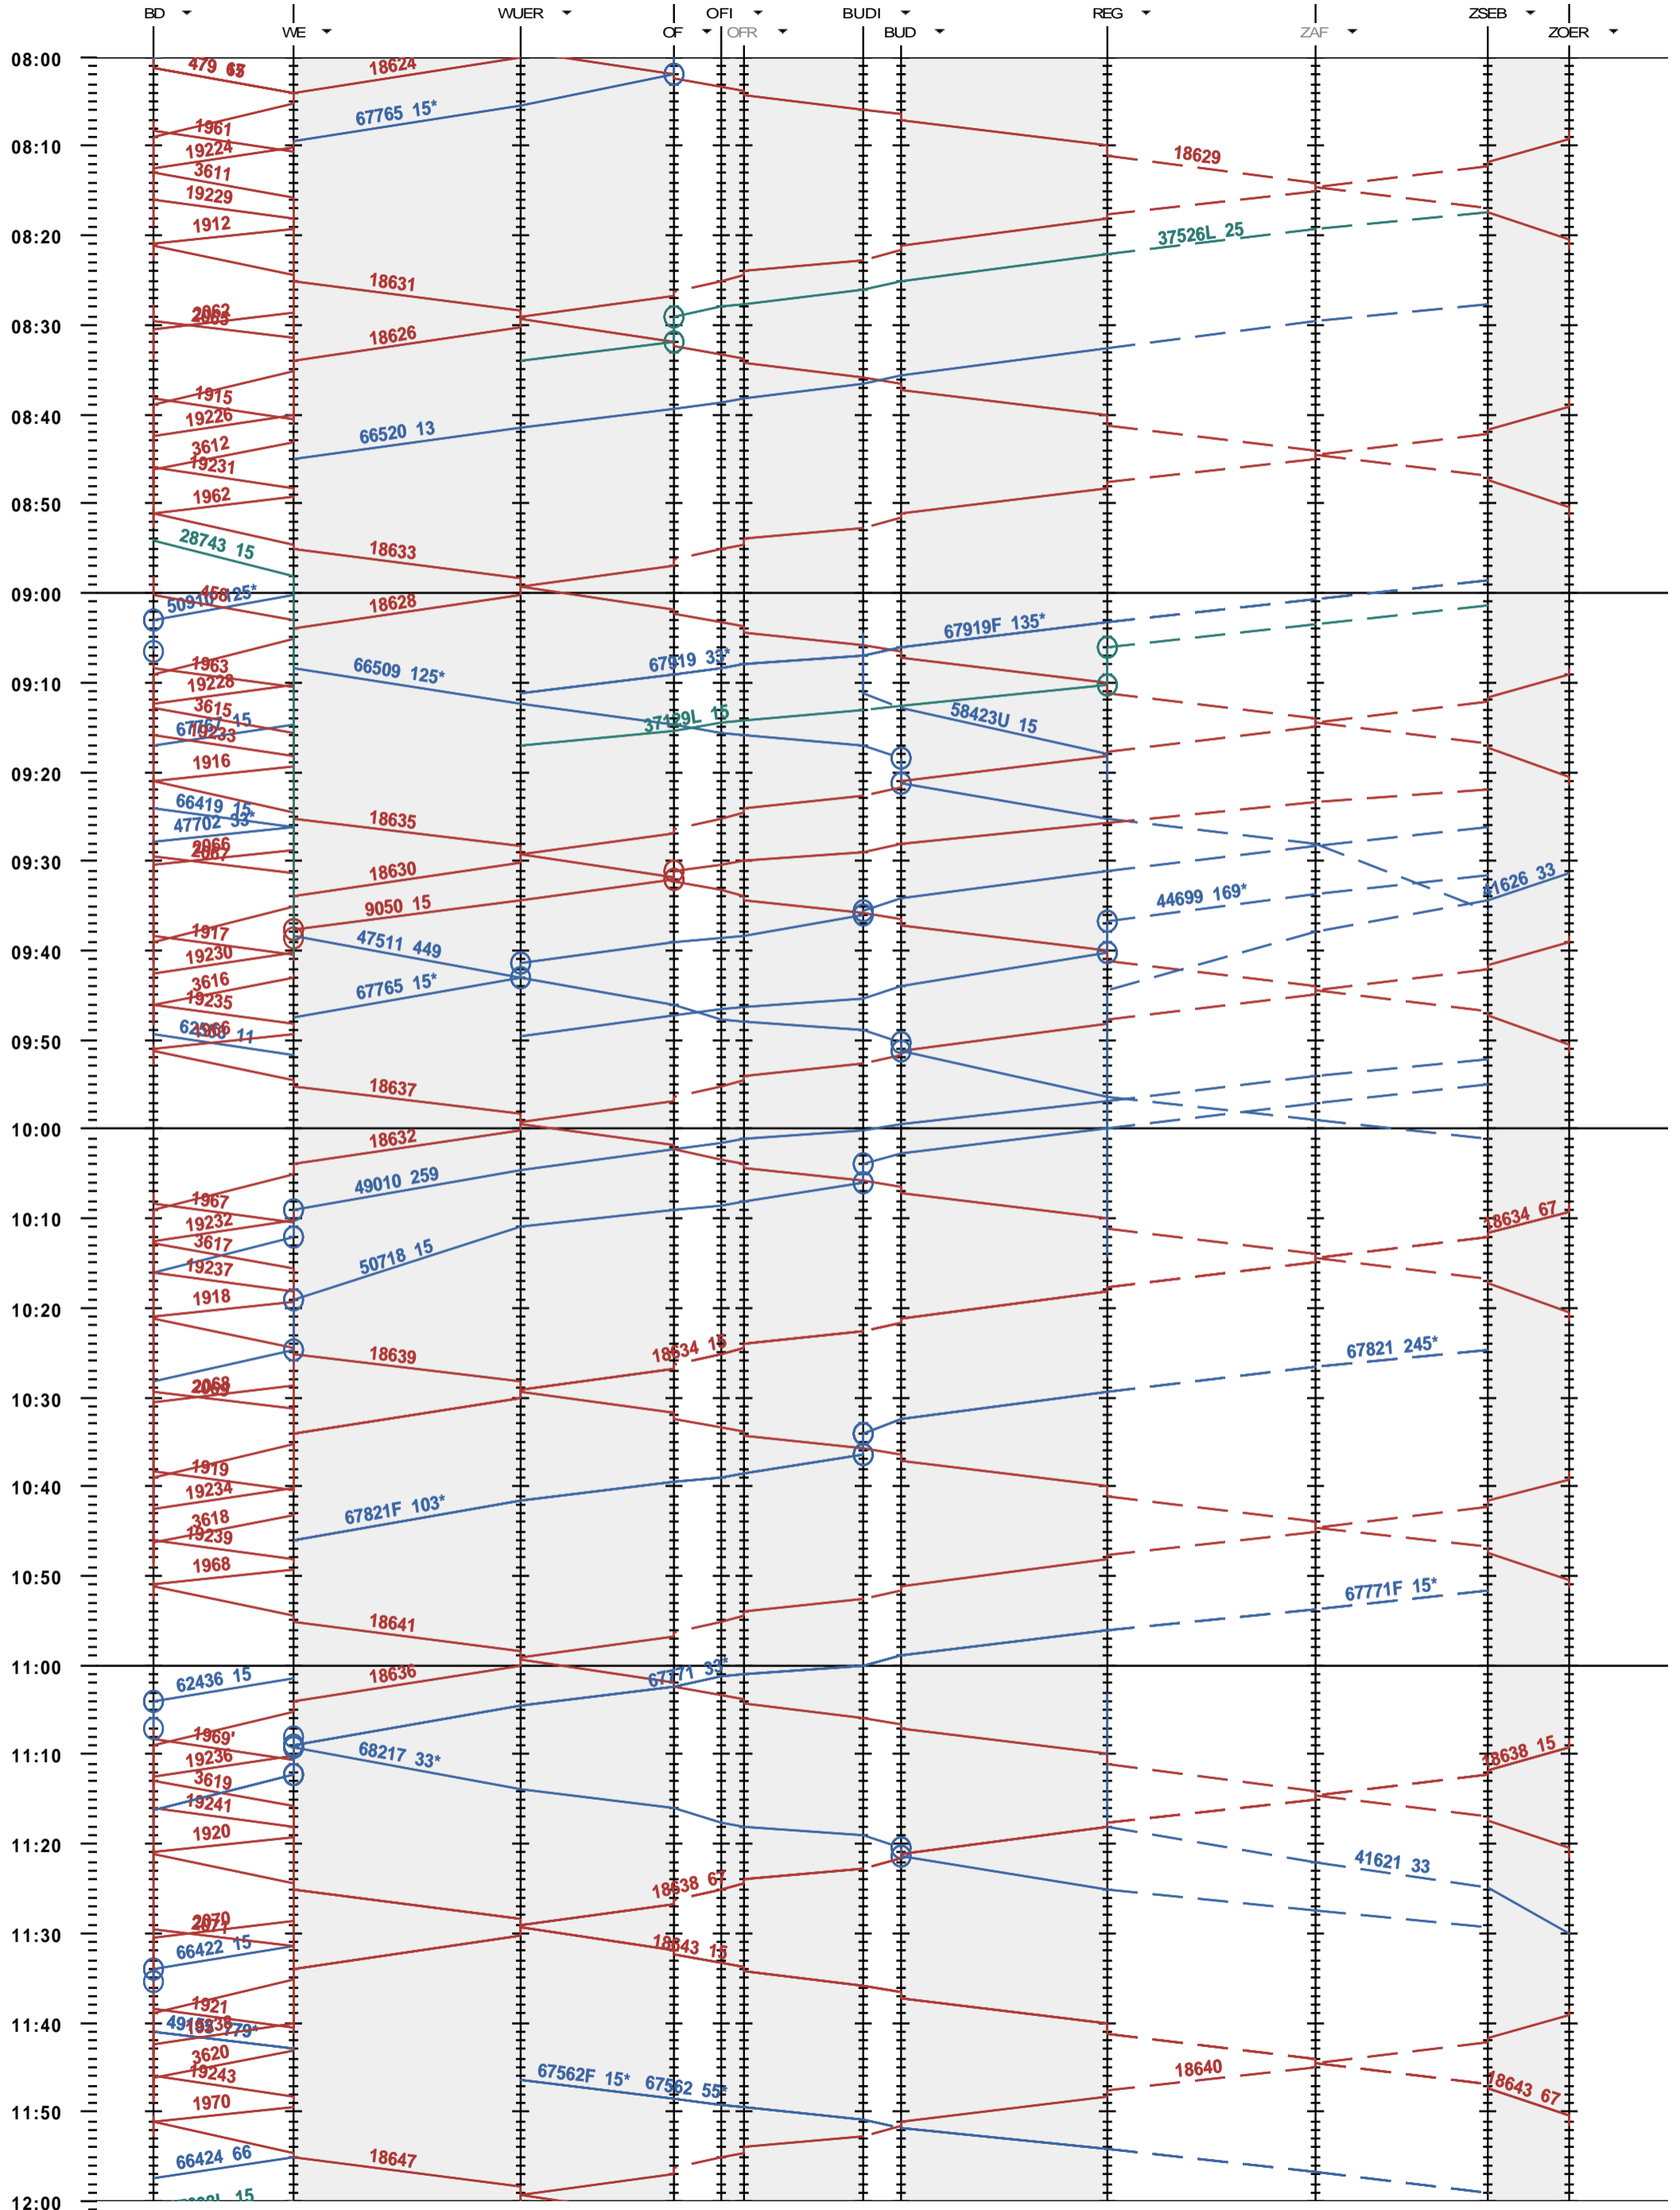

171 - Baden - Regensdorf - Zürich Oerlikon

Fahrplanperiode 2014 (15.12.2013 - 13.12.2014)
 Update
 Gültig ab 15.12.2013

171 - Baden - Regensdorf - Zürich Oerlikon

Fahrplanperiode 2014 (15.12.2013 - 13.12.2014)
 Update
 Gültig ab 15.12.2013

171 - Baden - Regensdorf - Zürich Oerlikon

Fahrplanperiode 2014 (15.12.2013 - 13.12.2014)
 Update
 Gültig ab 15.12.2013