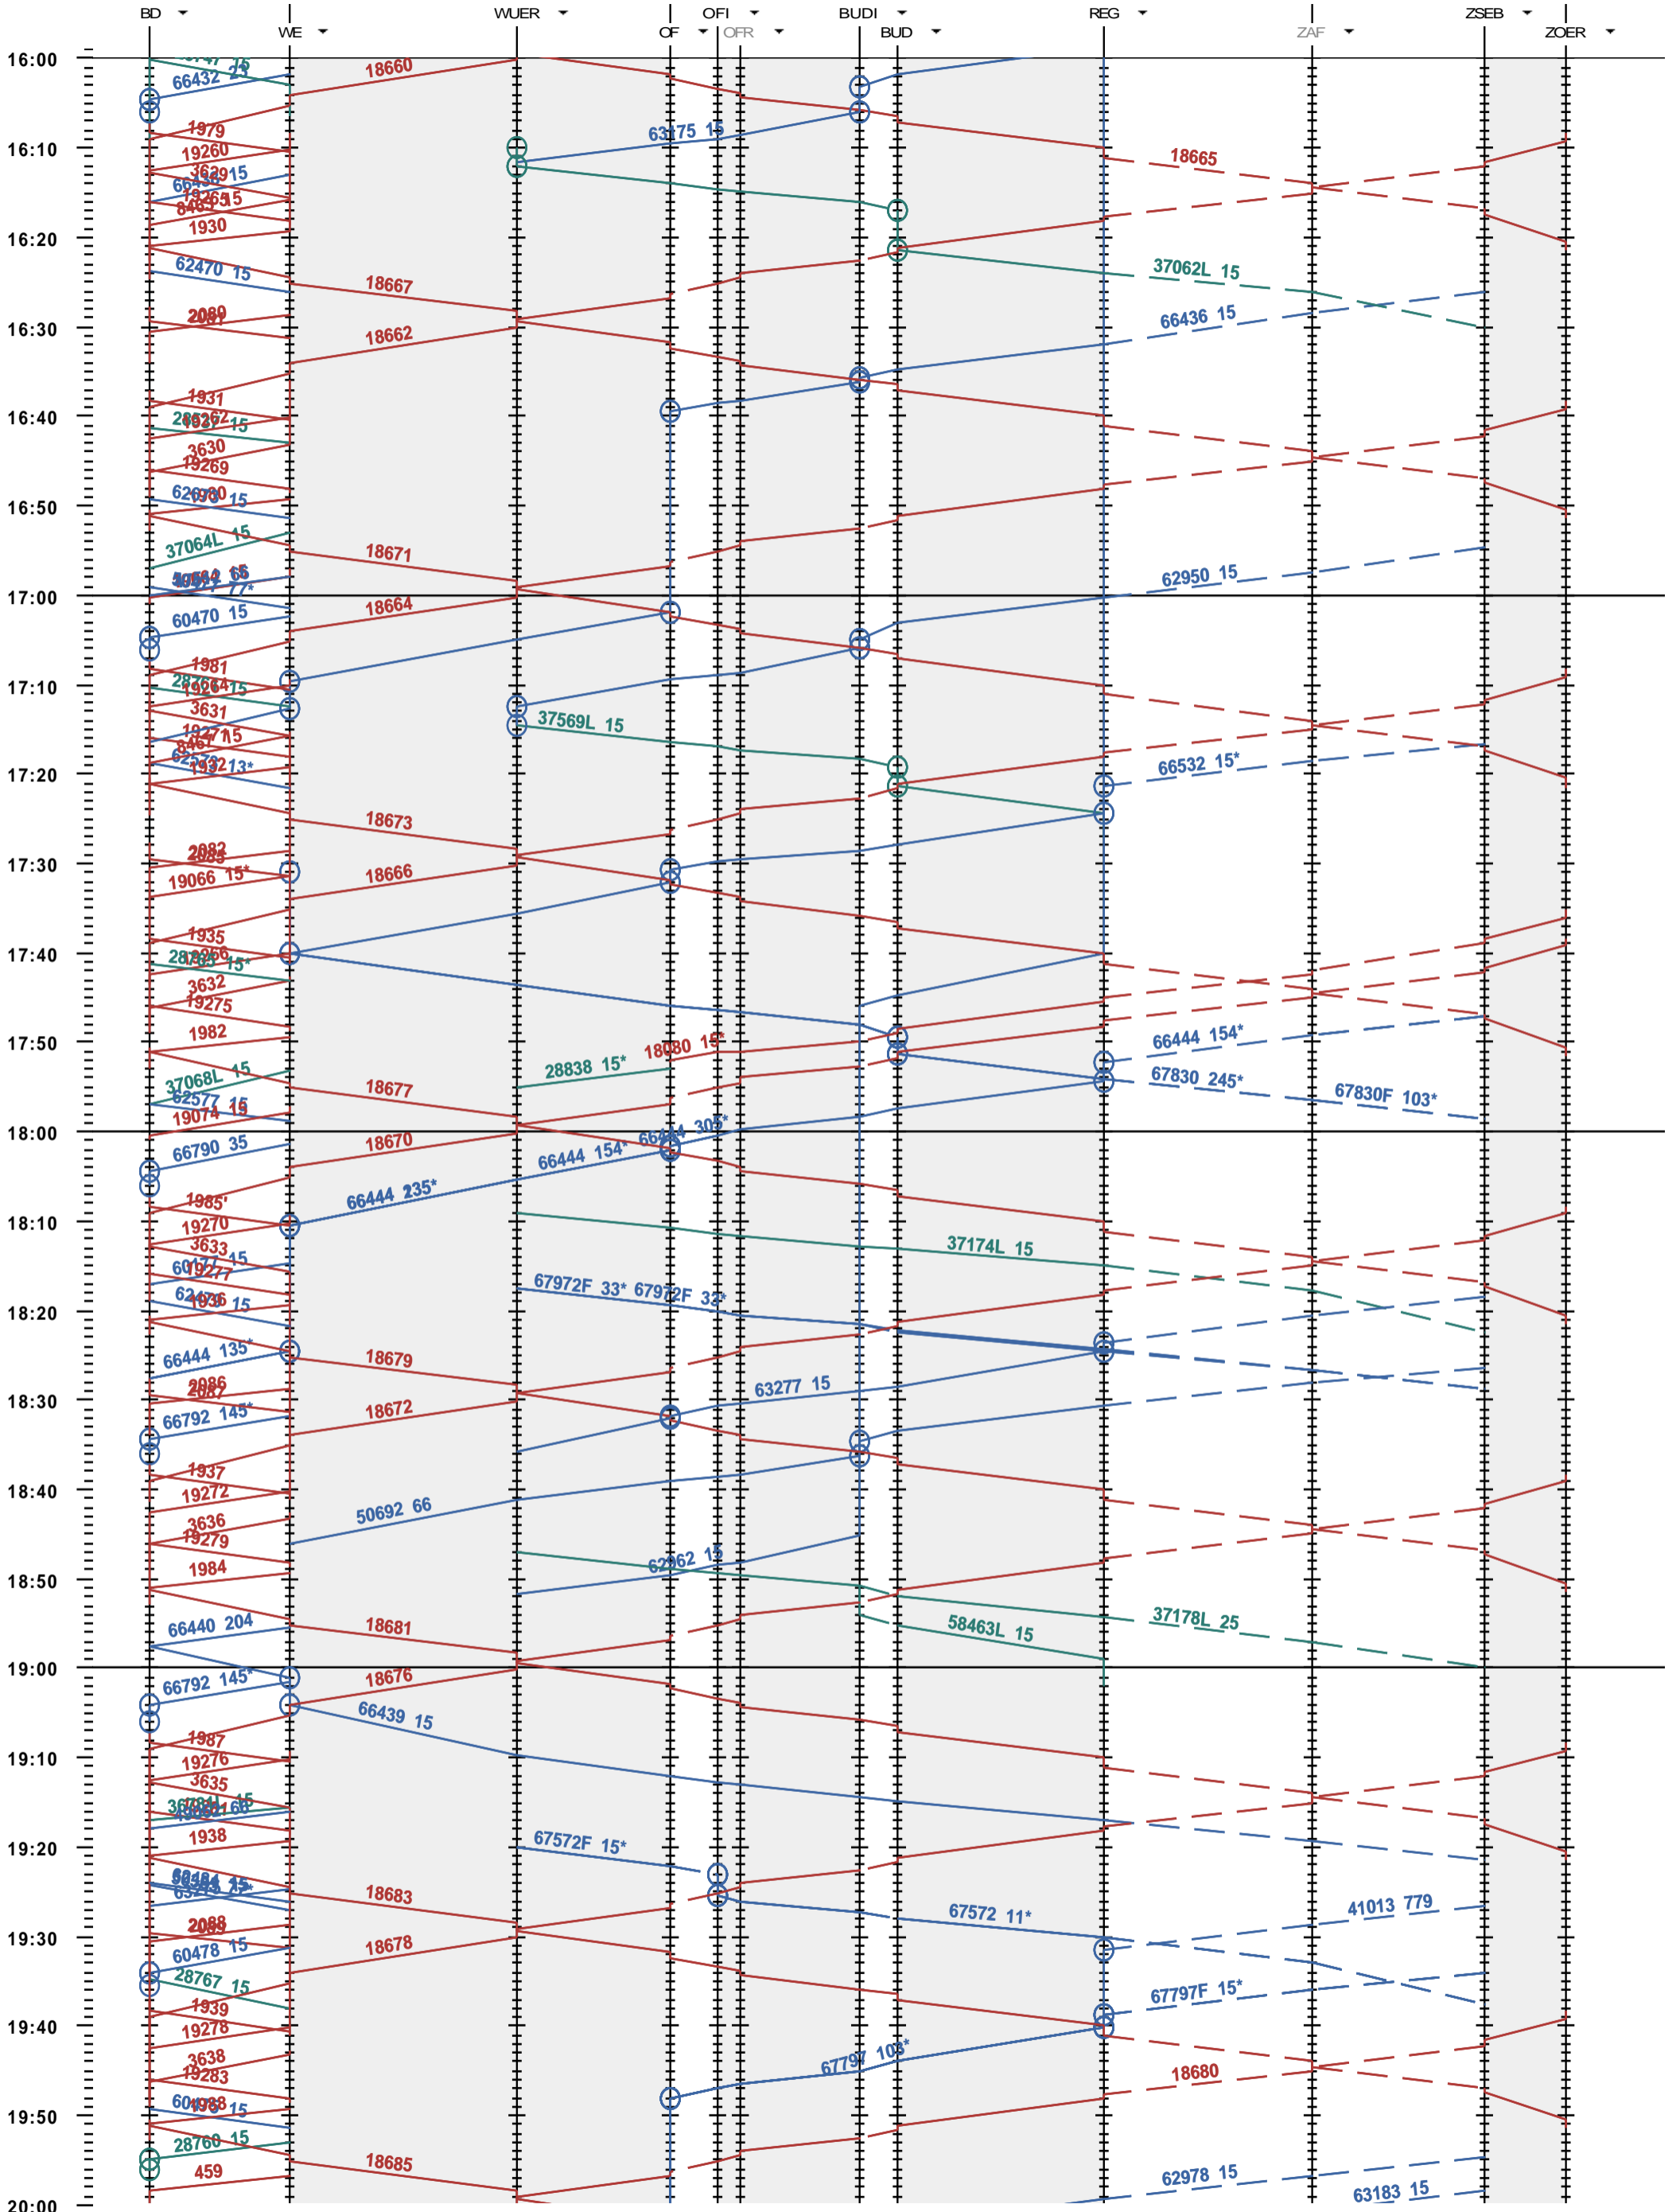

171 - Baden - Regensdorf - Zürich Oerlikon

Fahrplanperiode 2014 (15.12.2013 - 13.12.2014)
 Update
 Gültig ab 15.12.2013

171 - Baden - Regensdorf - Zürich Oerlikon

Fahrplanperiode 2014 (15.12.2013 - 13.12.2014)
 Update
 Gültig ab 15.12.2013

171 - Baden - Regensdorf - Zürich Oerlikon

Fahrplanperiode 2014 (15.12.2013 - 13.12.2014)
 Update
 Gültig ab 15.12.2013