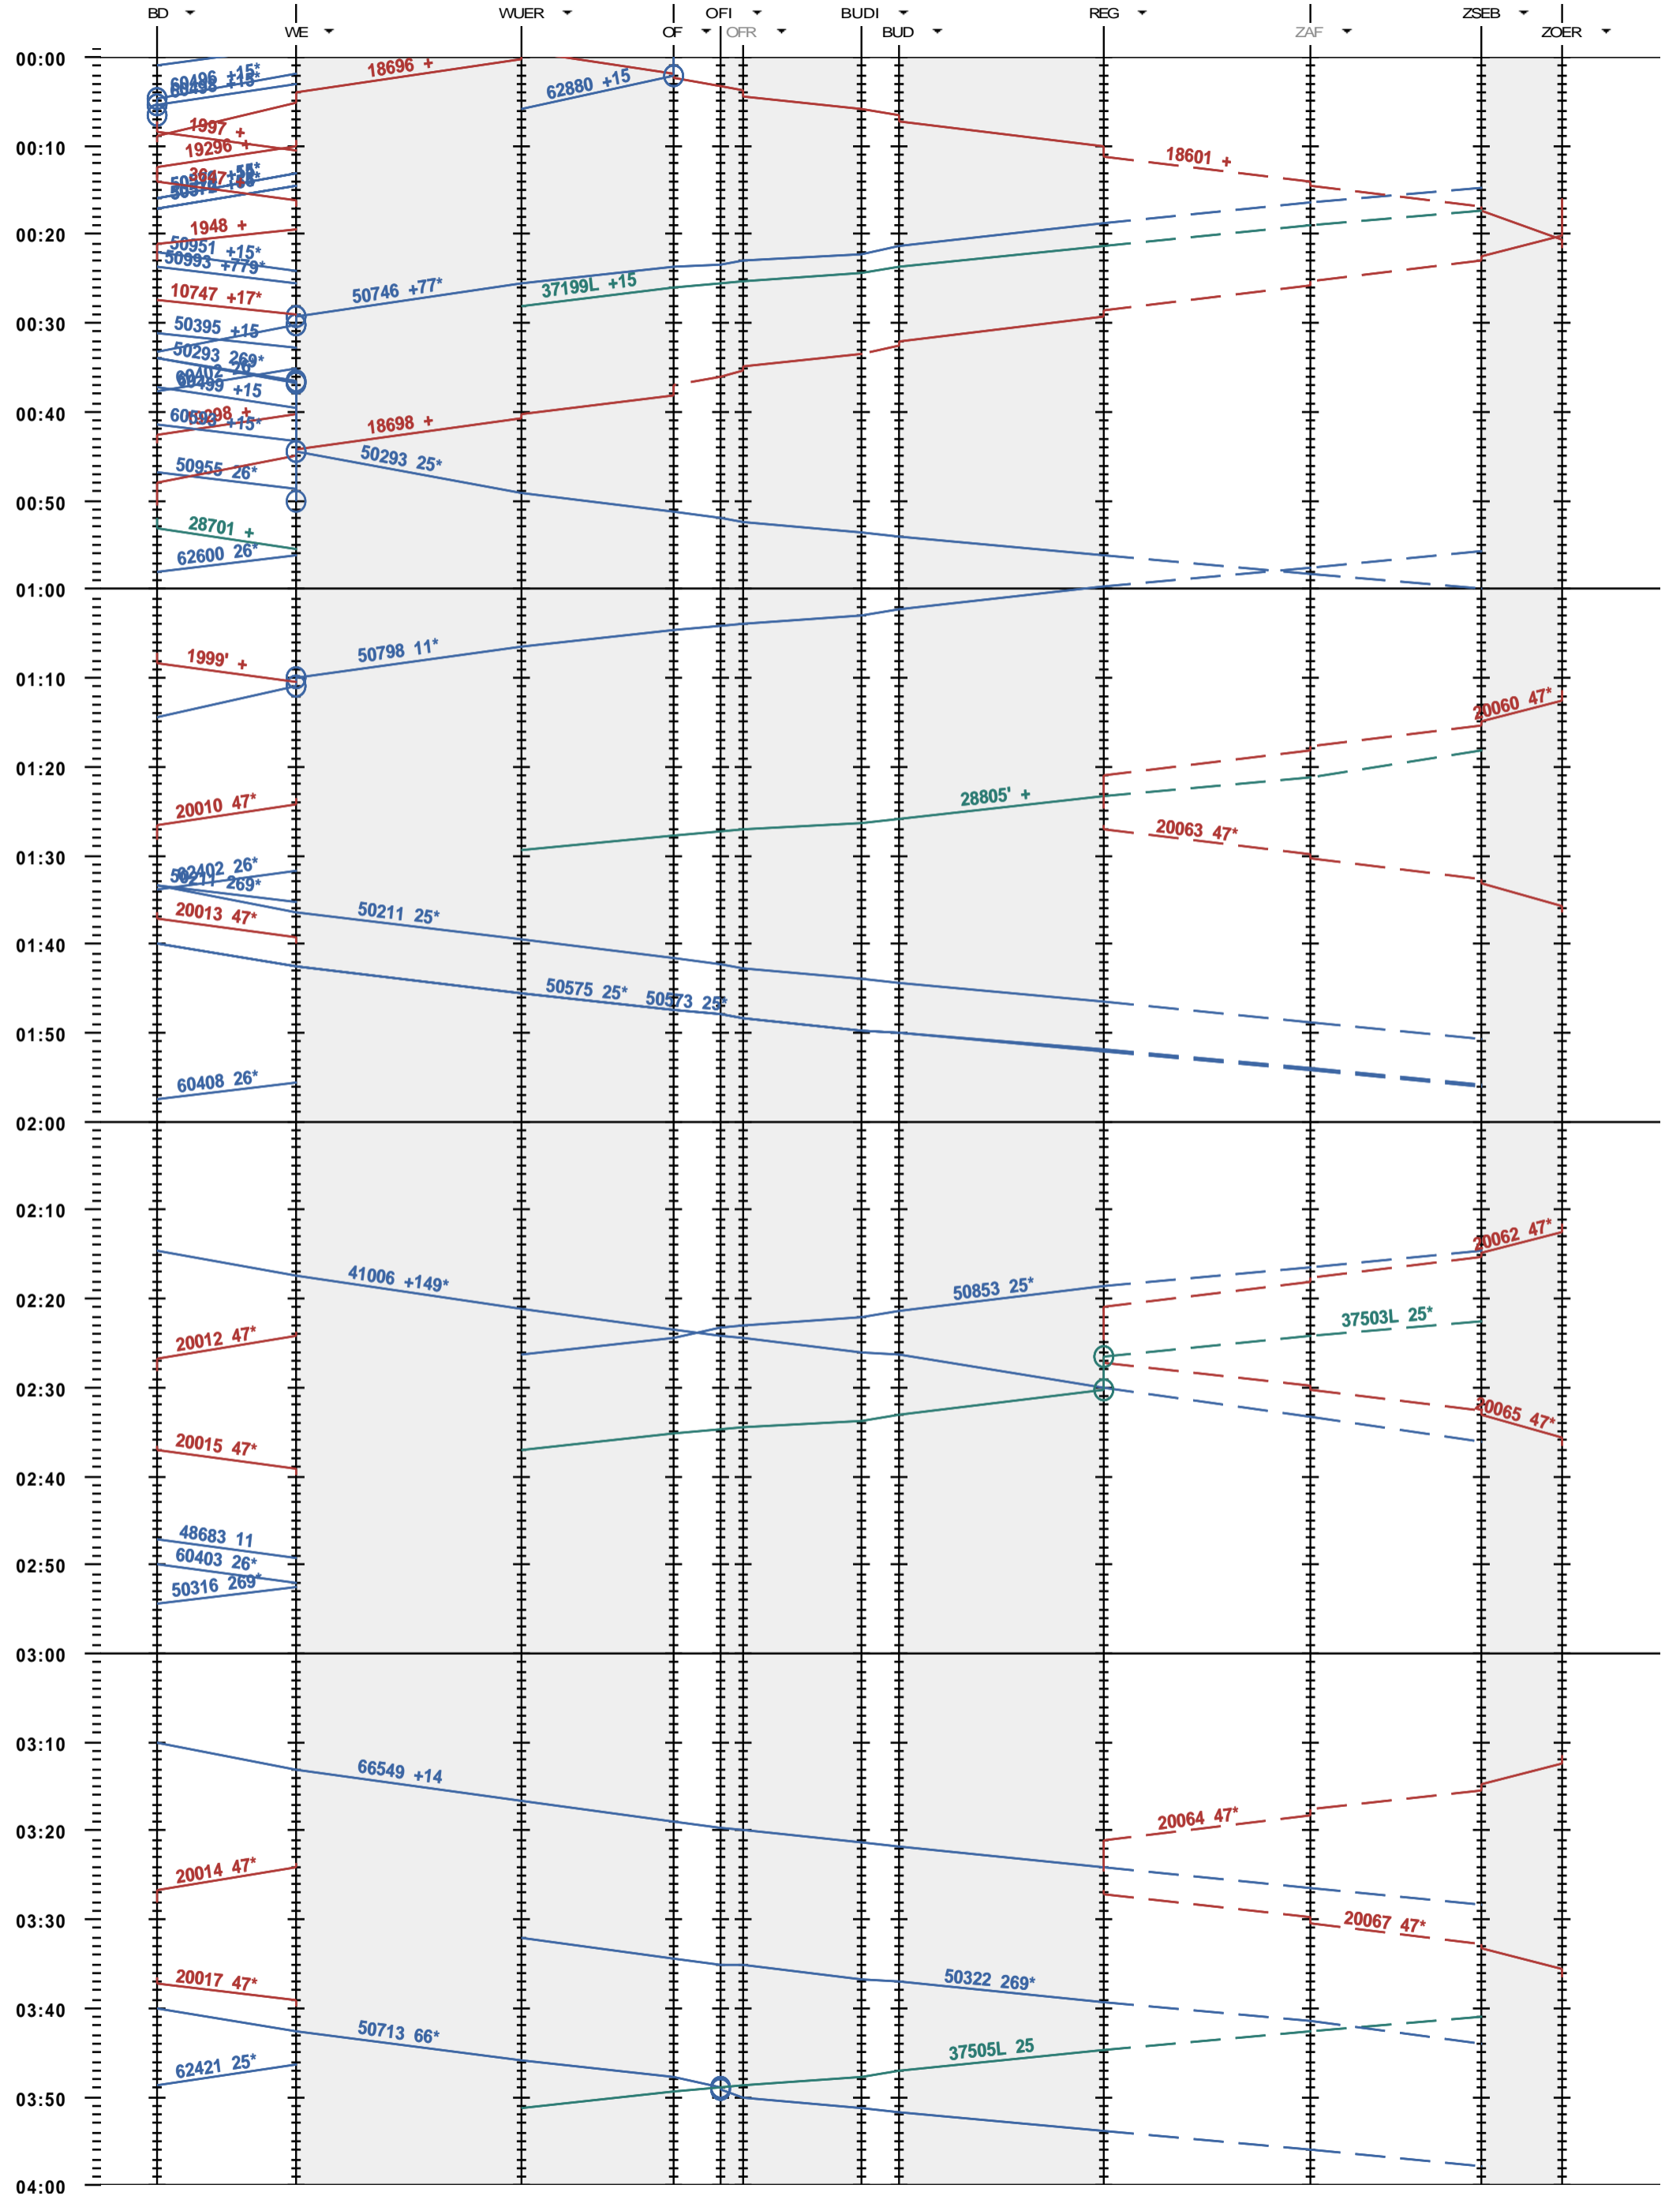

171 - Baden - Regensdorf - Zürich Oerlikon

Fahrplanperiode 2014 (15.12.2013 - 13.12.2014)
 Update
 Gültig ab 15.12.2013

171 - Baden - Regensdorf - Zürich Oerlikon

Fahrplanperiode 2014 (15.12.2013 - 13.12.2014)
 Update
 Gültig ab 15.12.2013

171 - Baden - Regensdorf - Zürich Oerlikon

Fahrplanperiode 2014 (15.12.2013 - 13.12.2014)
 Update
 Gültig ab 15.12.2013