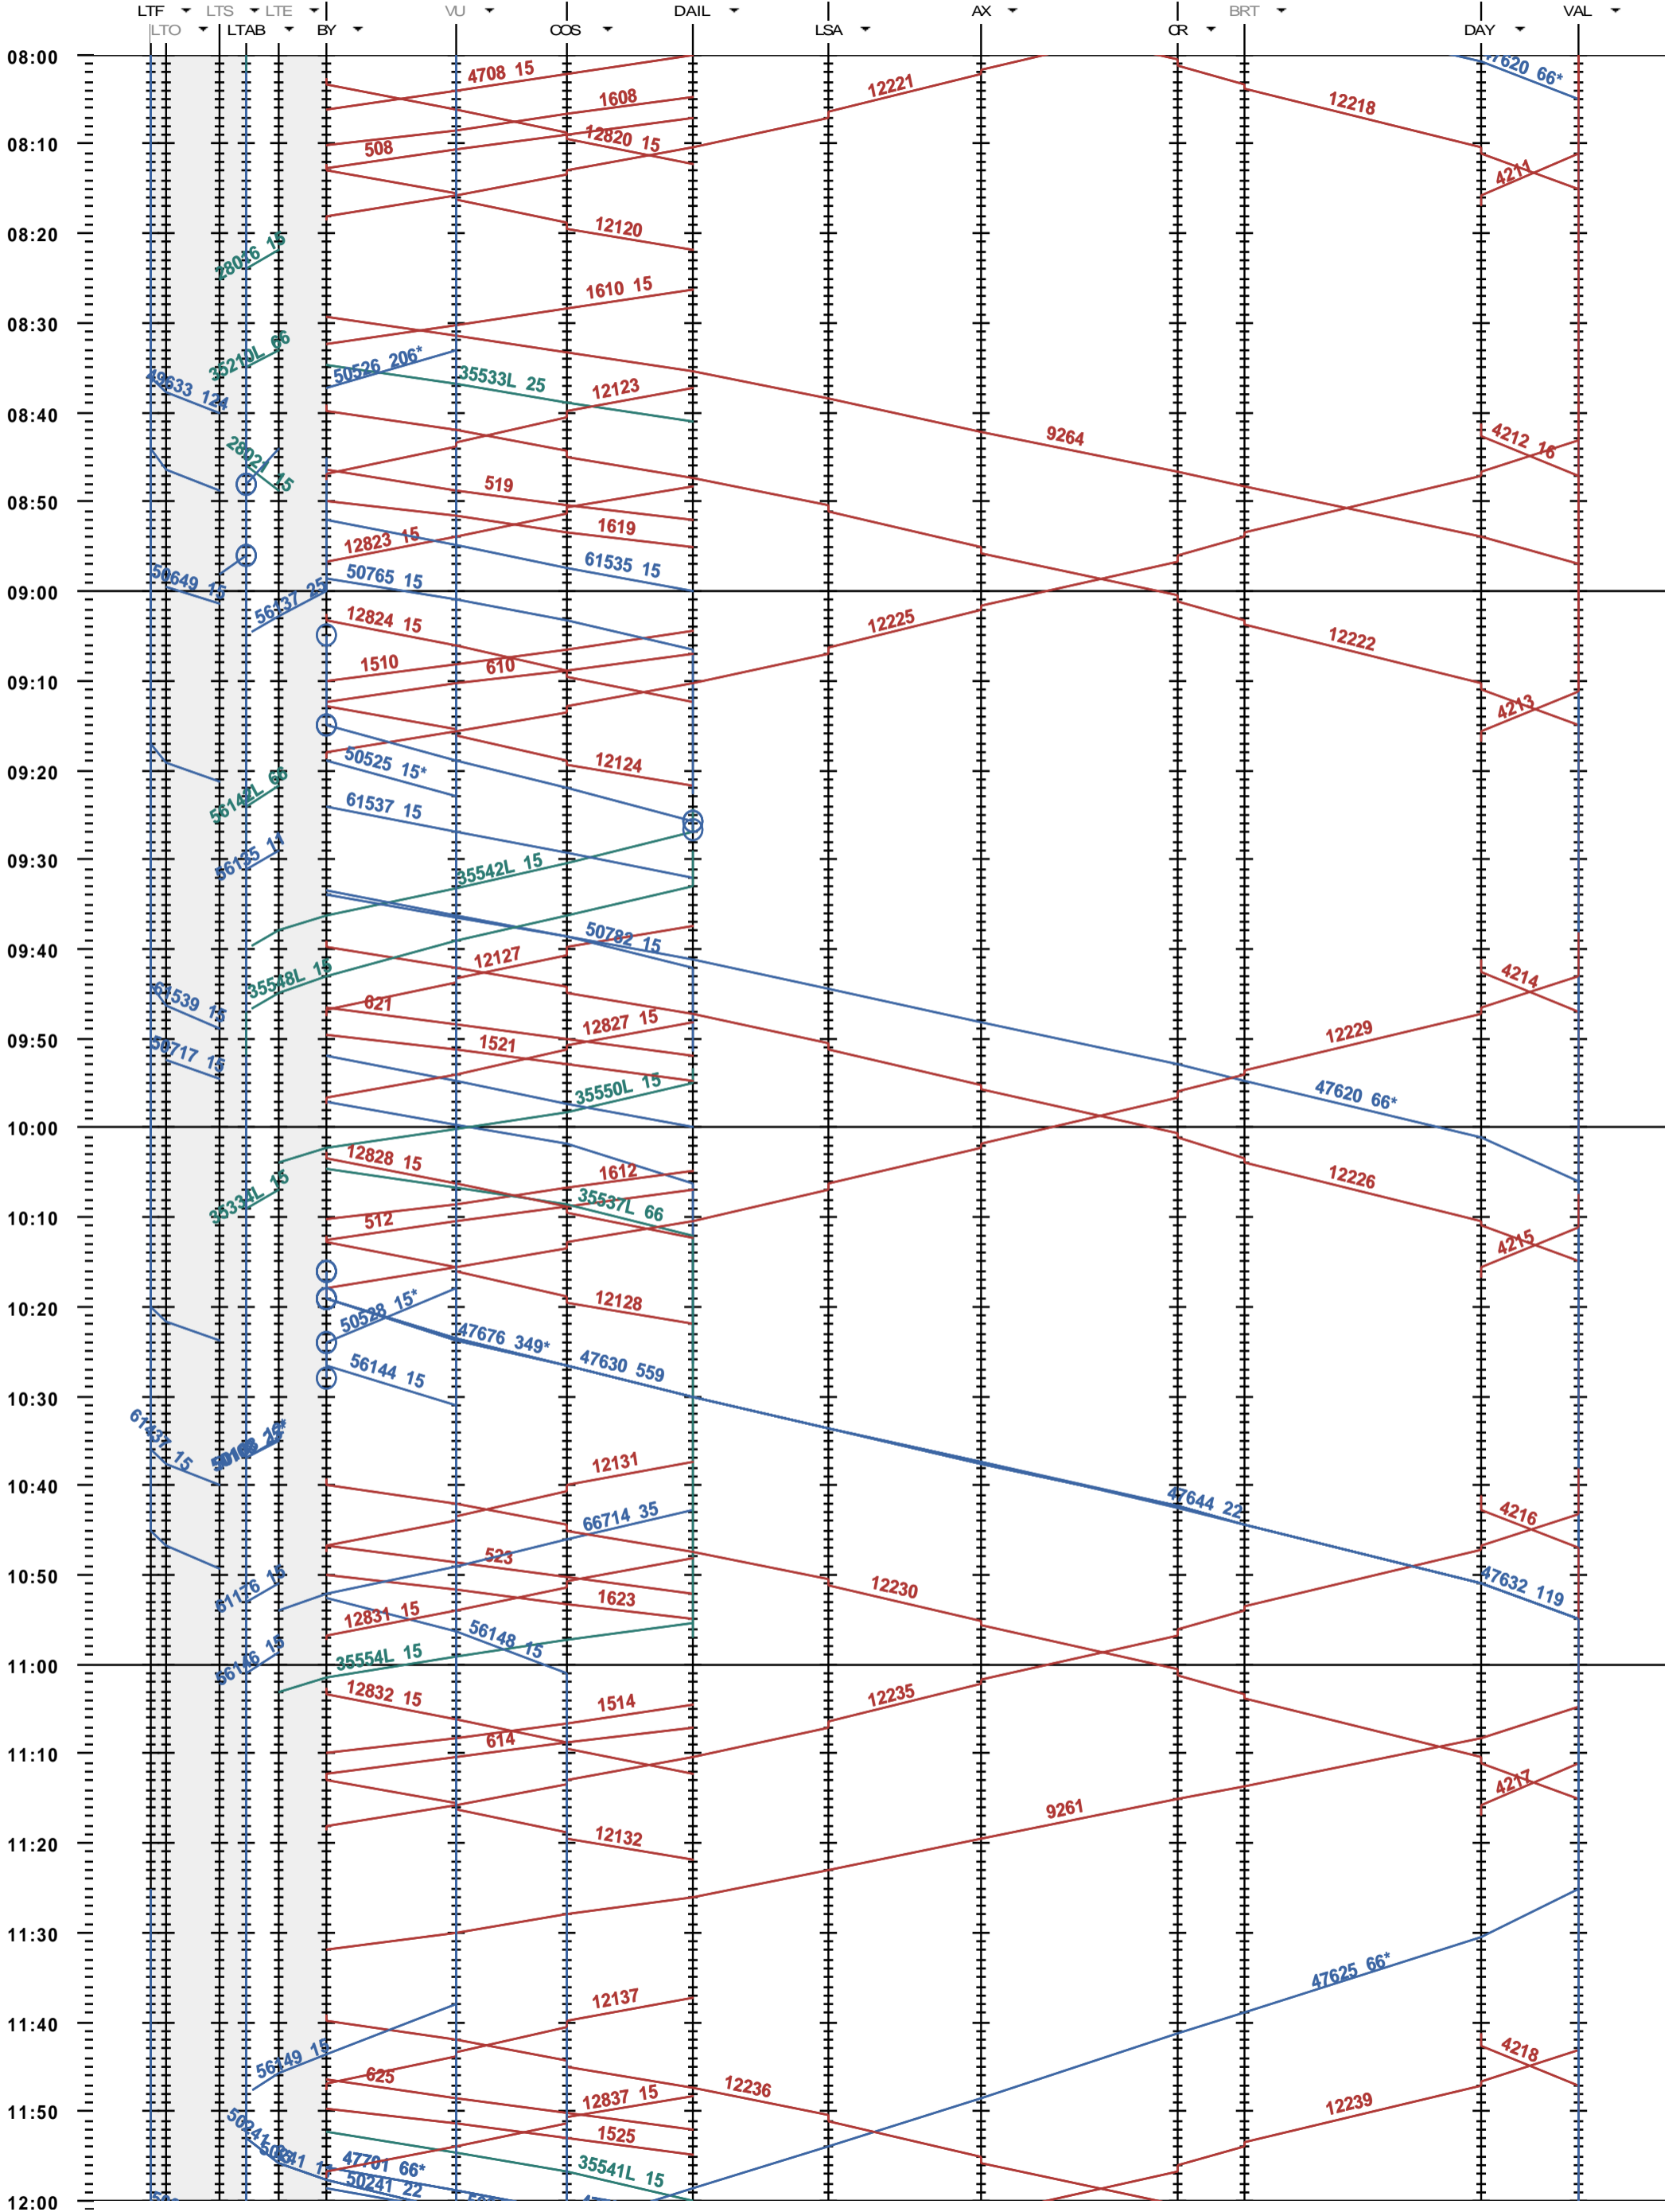

204 - Lausanne-triage - Vallorbe

Période d'horaire 2014 (15.12.2013 - 13.12.2014)
 Update 1.0
 Valable dès le 15.12.2013

204 - Lausanne-triage - Vallorbe

Période d'horaire 2014 (15.12.2013 - 13.12.2014)
 Update 1.0
 Valable dès le 15.12.2013