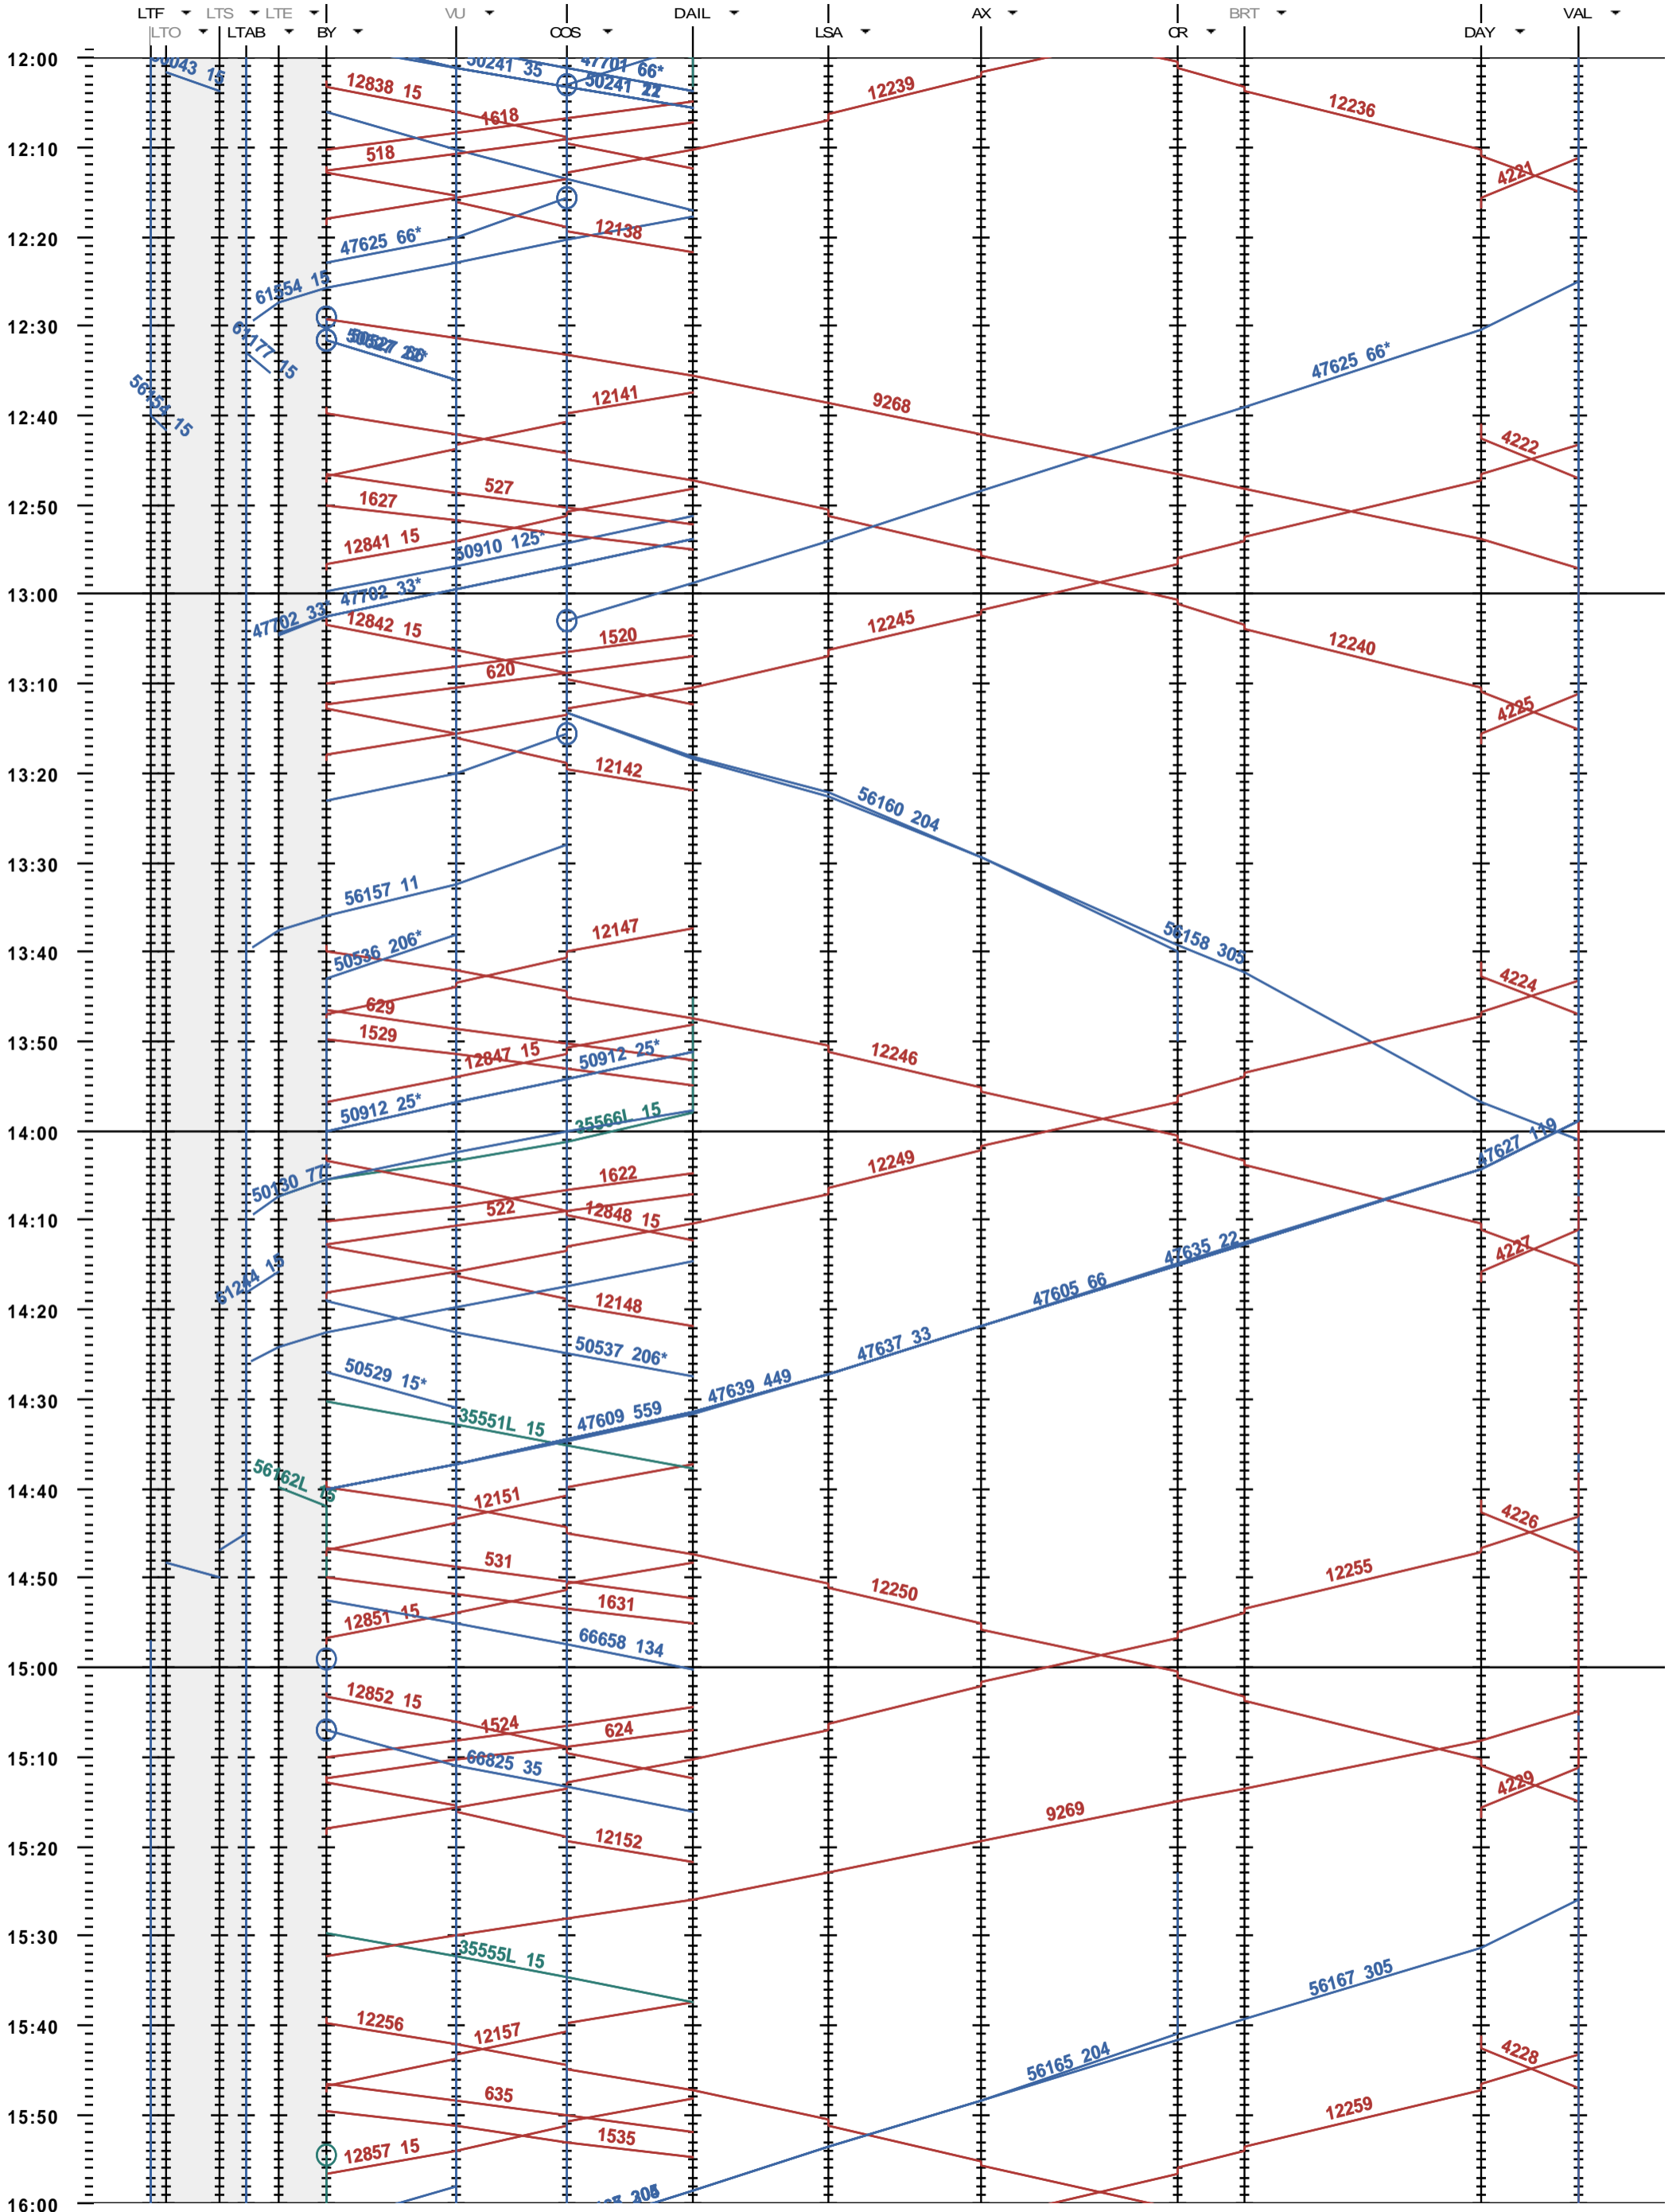

204 - Lausanne-triage - Vallorbe

Période d'horaire 2014 (15.12.2013 - 13.12.2014)
 Update 1.0
 Valable dès le 15.12.2013

204 - Lausanne-triage - Vallorbe

Période d'horaire 2014 (15.12.2013 - 13.12.2014)
 Update 1.0
 Valable dès le 15.12.2013