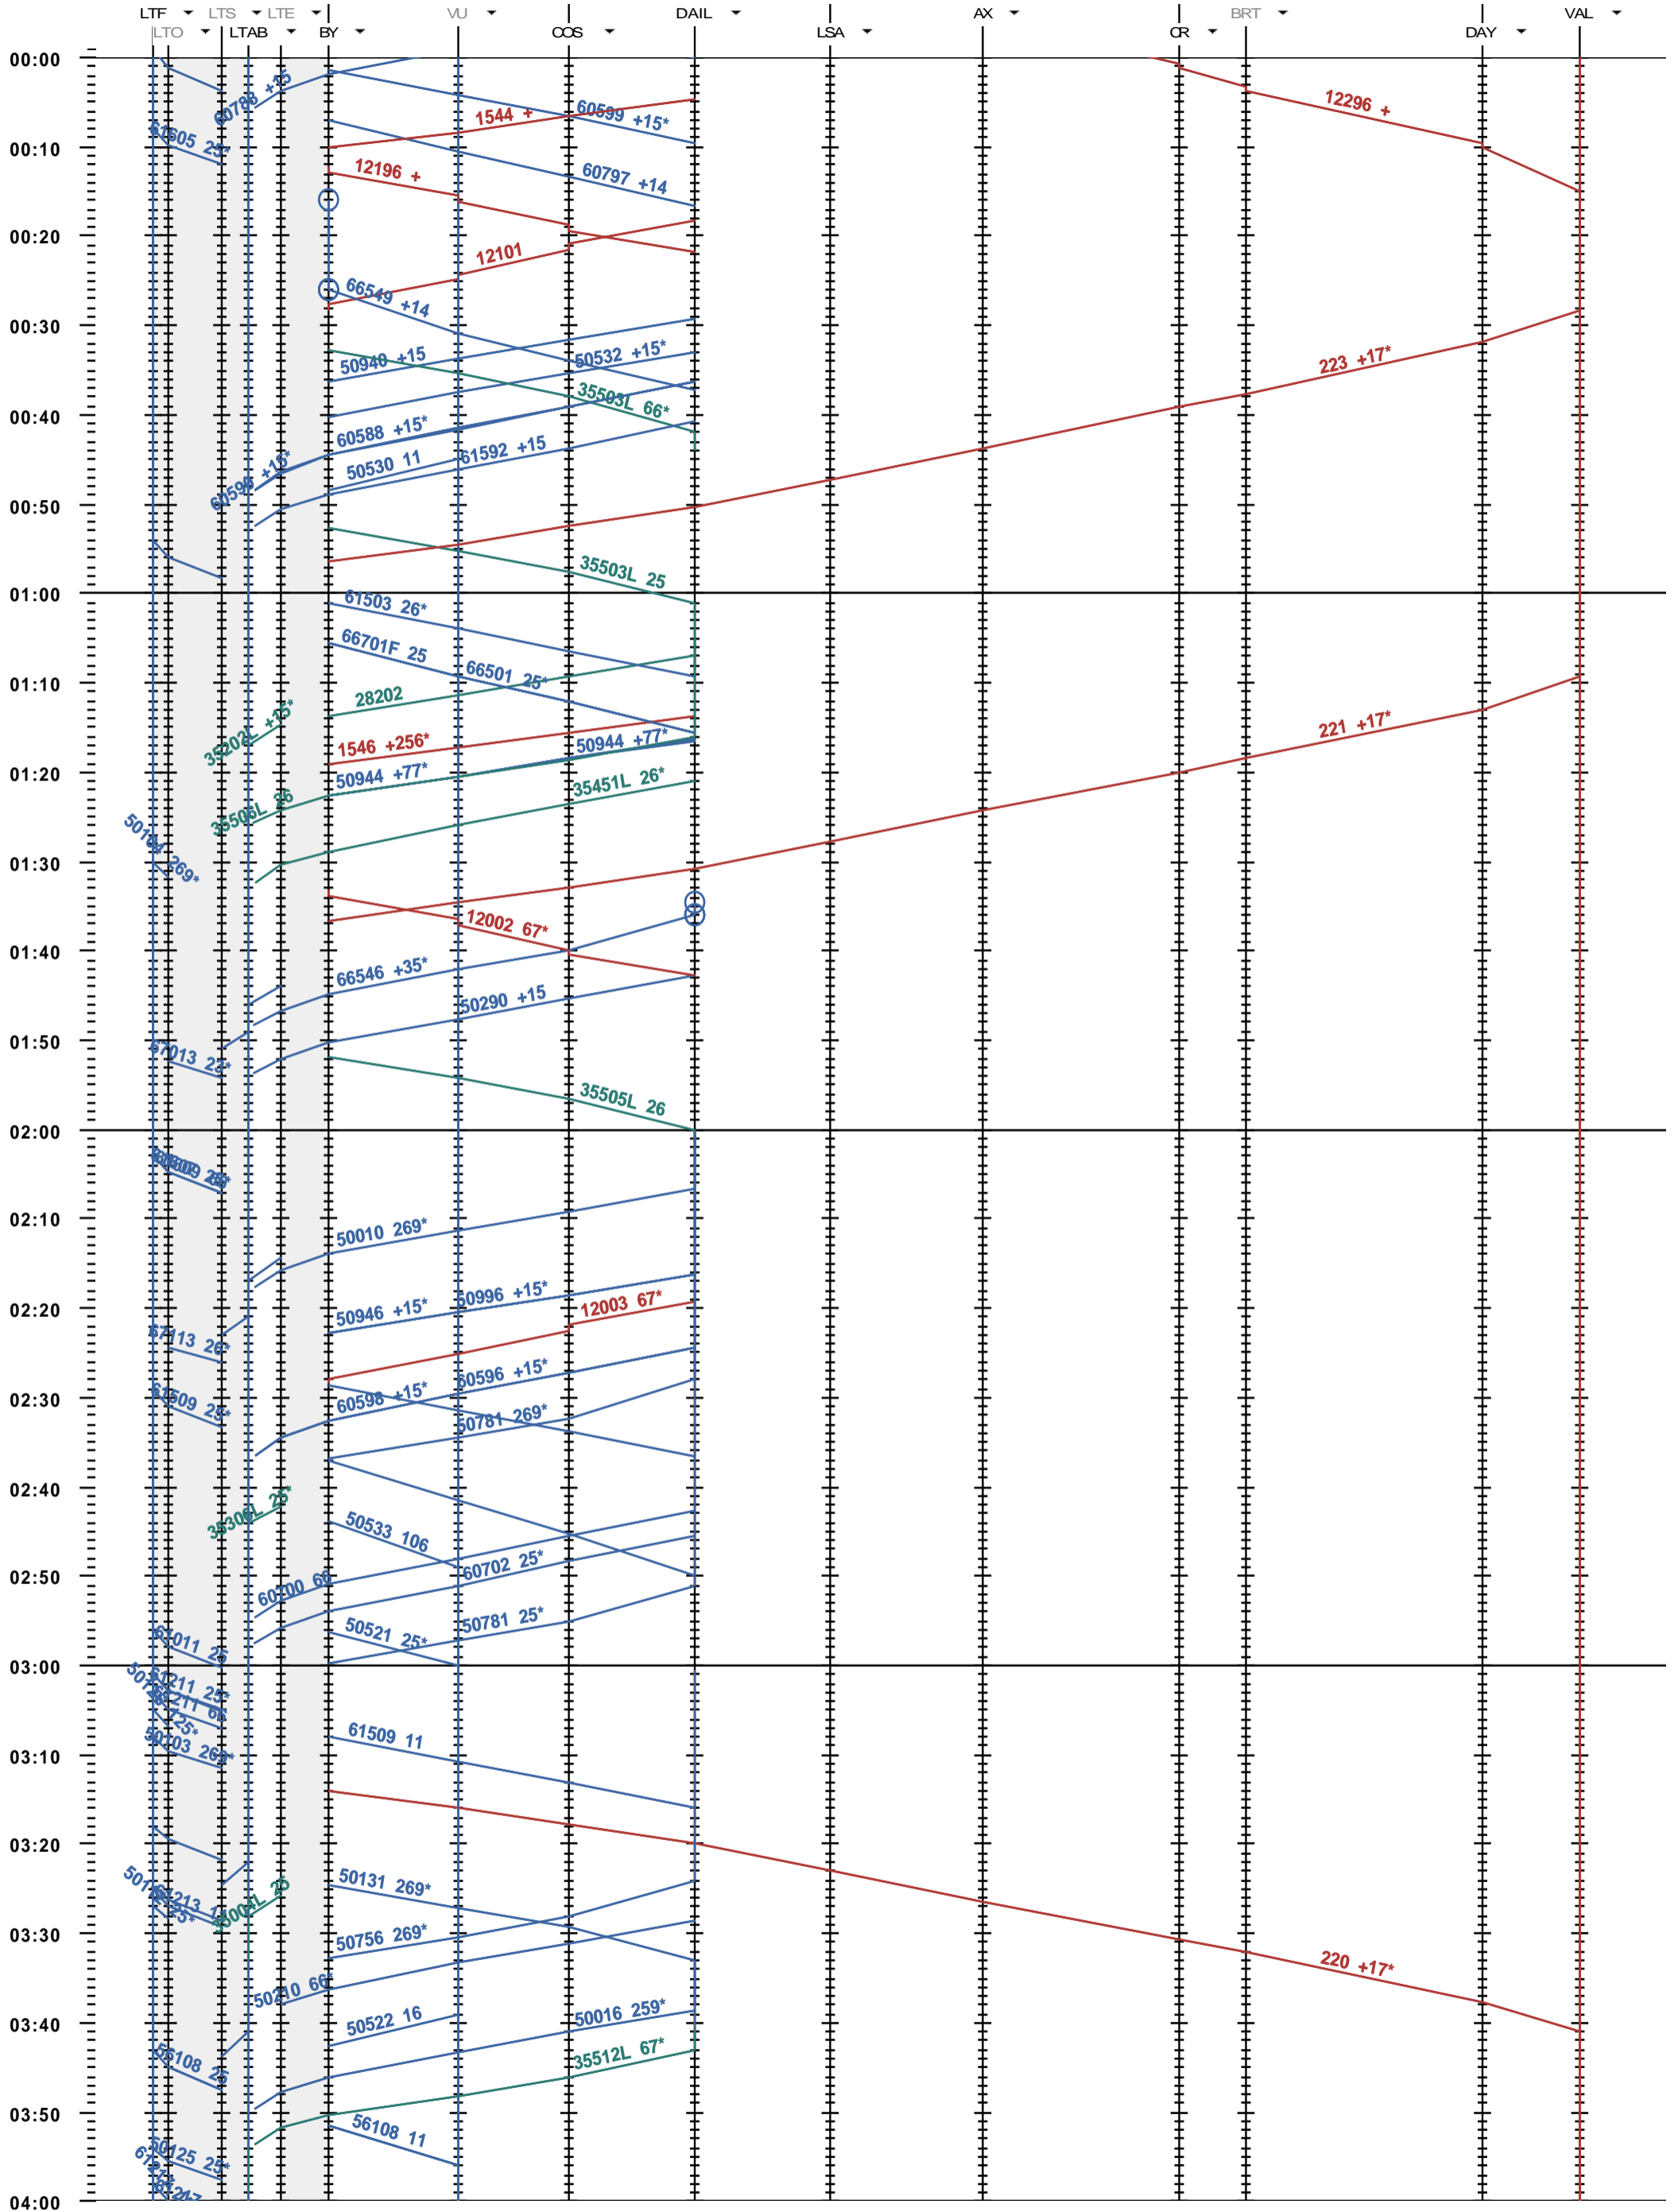

204 - Lausanne-triage - Vallorbe

Période d'horaire 2014 (15.12.2013 - 13.12.2014)
 Update 1.0
 Valable dès le 15.12.2013

204 - Lausanne-triage - Vallorbe

Période d'horaire 2014 (15.12.2013 - 13.12.2014)
 Update 1.0
 Valable dès le 15.12.2013