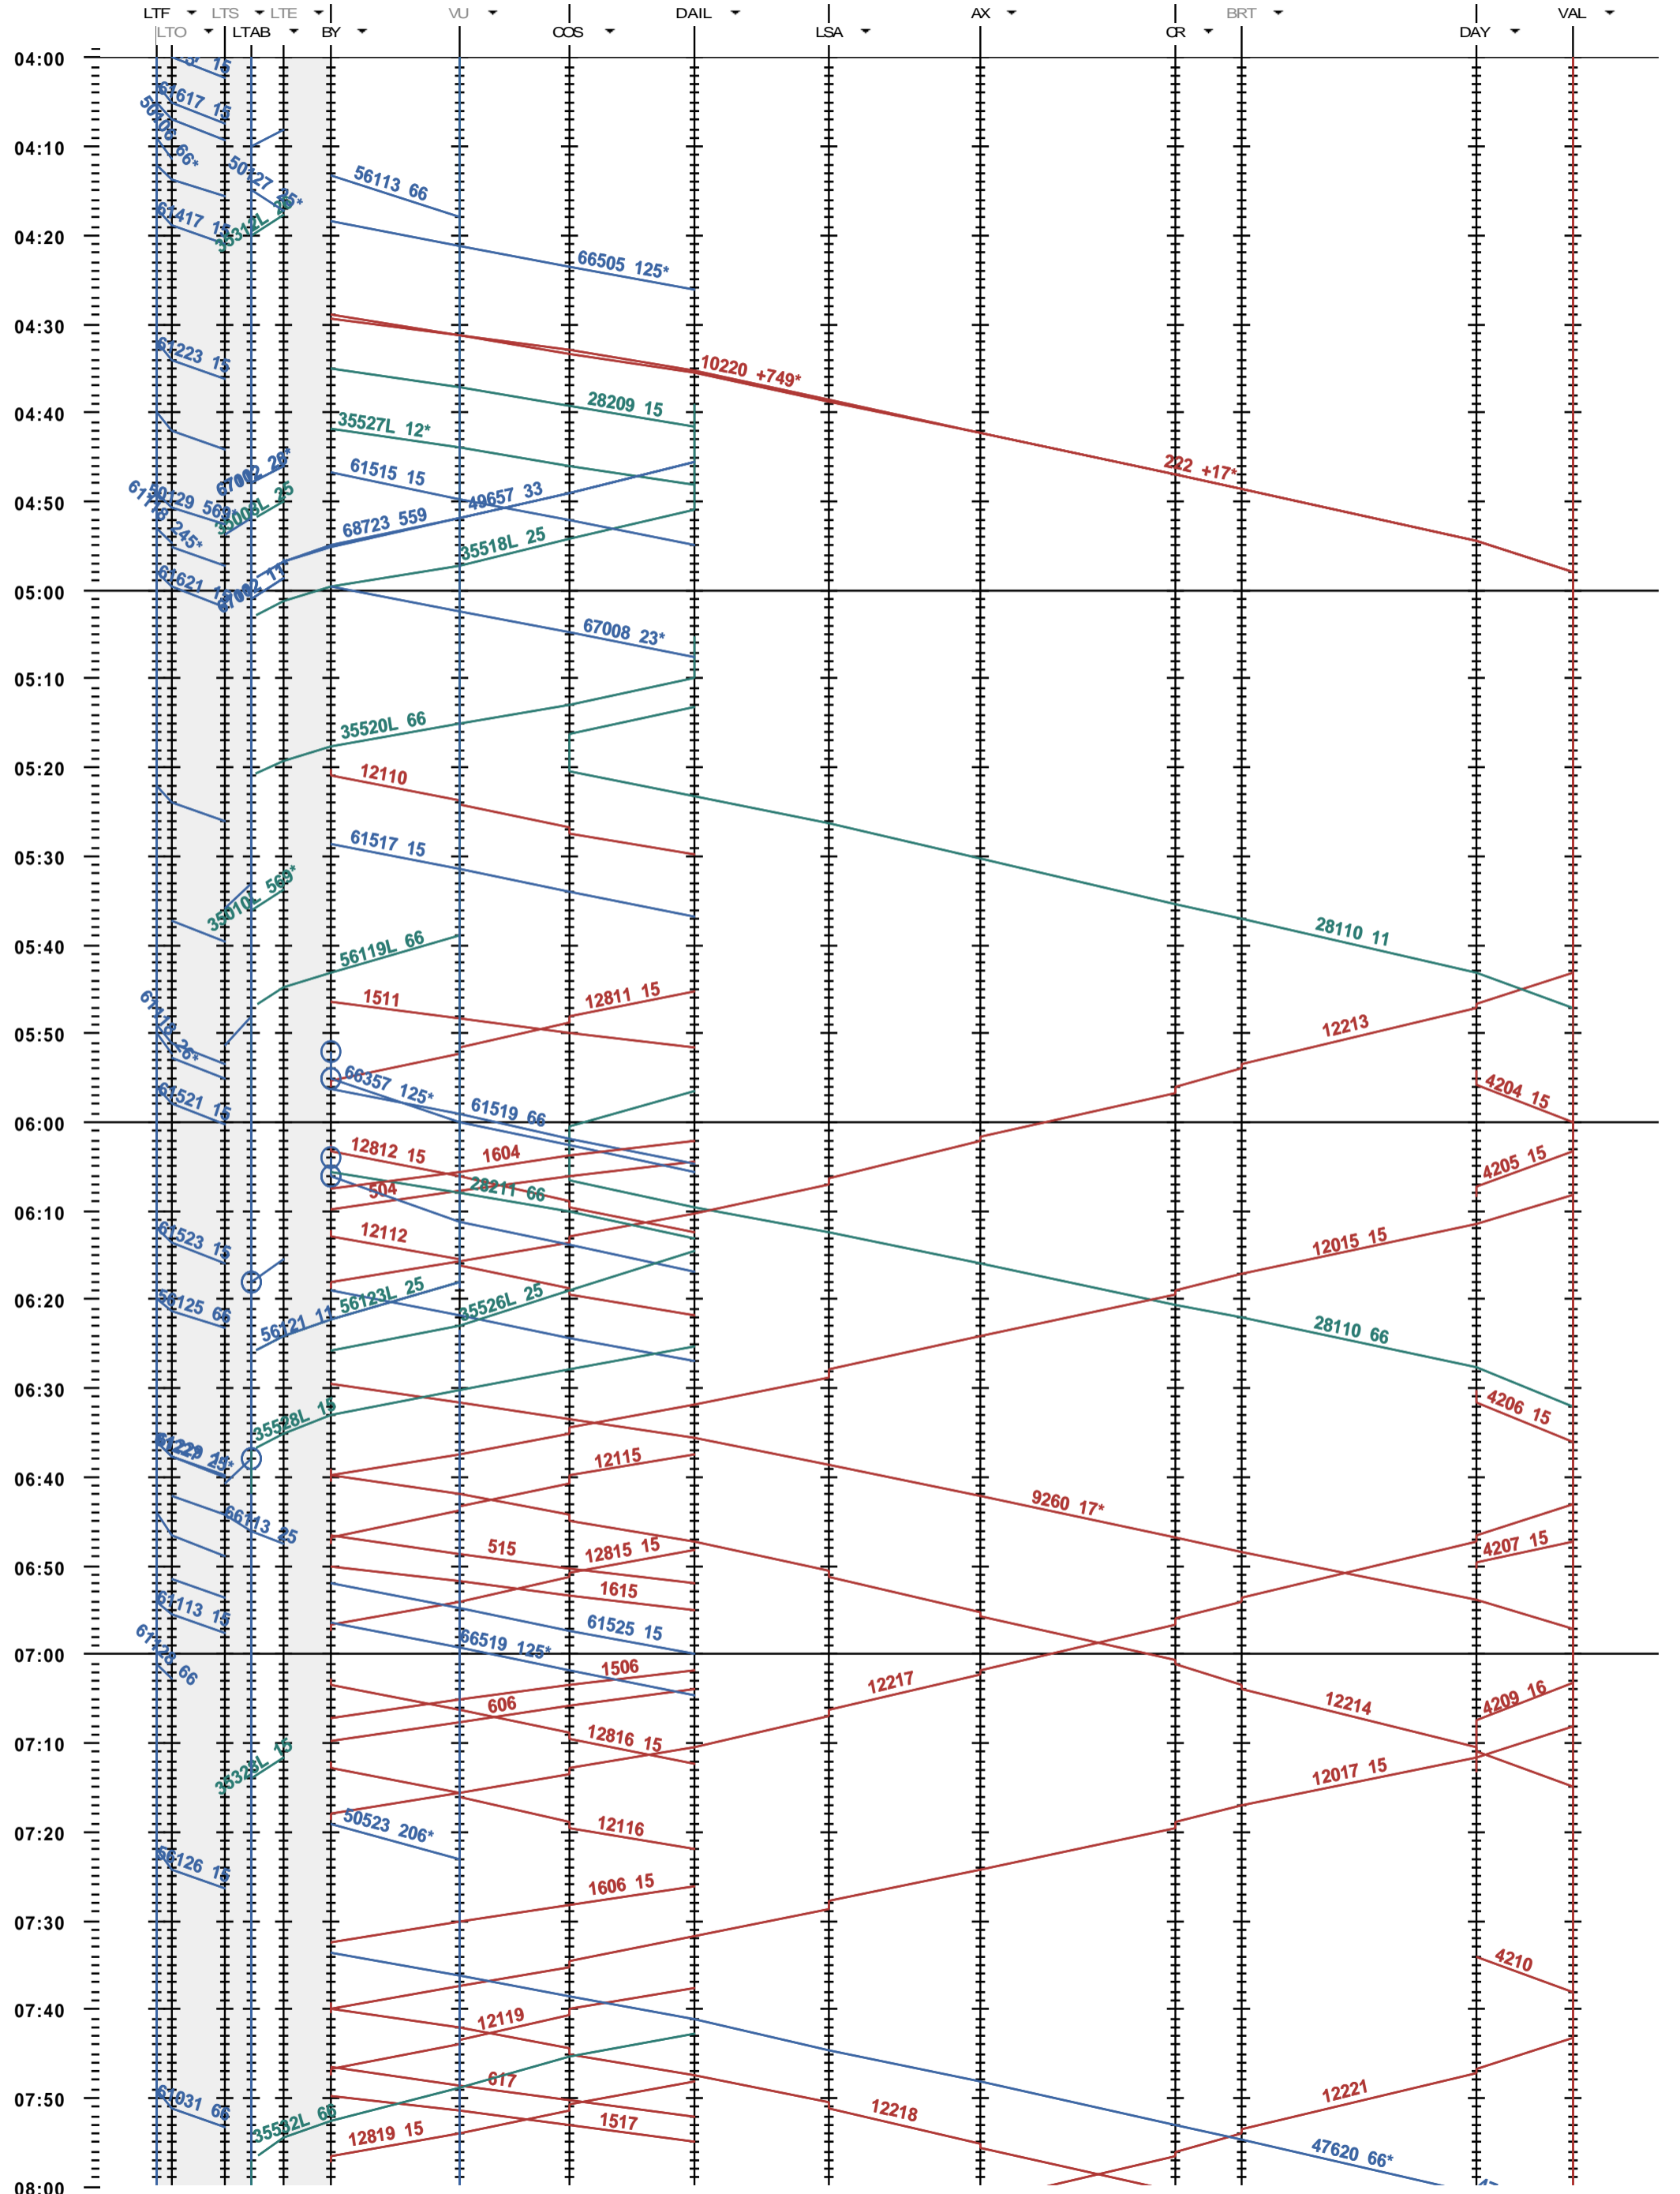

204 - Lausanne-triage - Vallorbe

Période d'horaire 2014 (15.12.2013 - 13.12.2014)
 Update 1.0
 Valable dès le 15.12.2013

204 - Lausanne-triage - Vallorbe

Période d'horaire 2014 (15.12.2013 - 13.12.2014)
 Update 1.0
 Valable dès le 15.12.2013