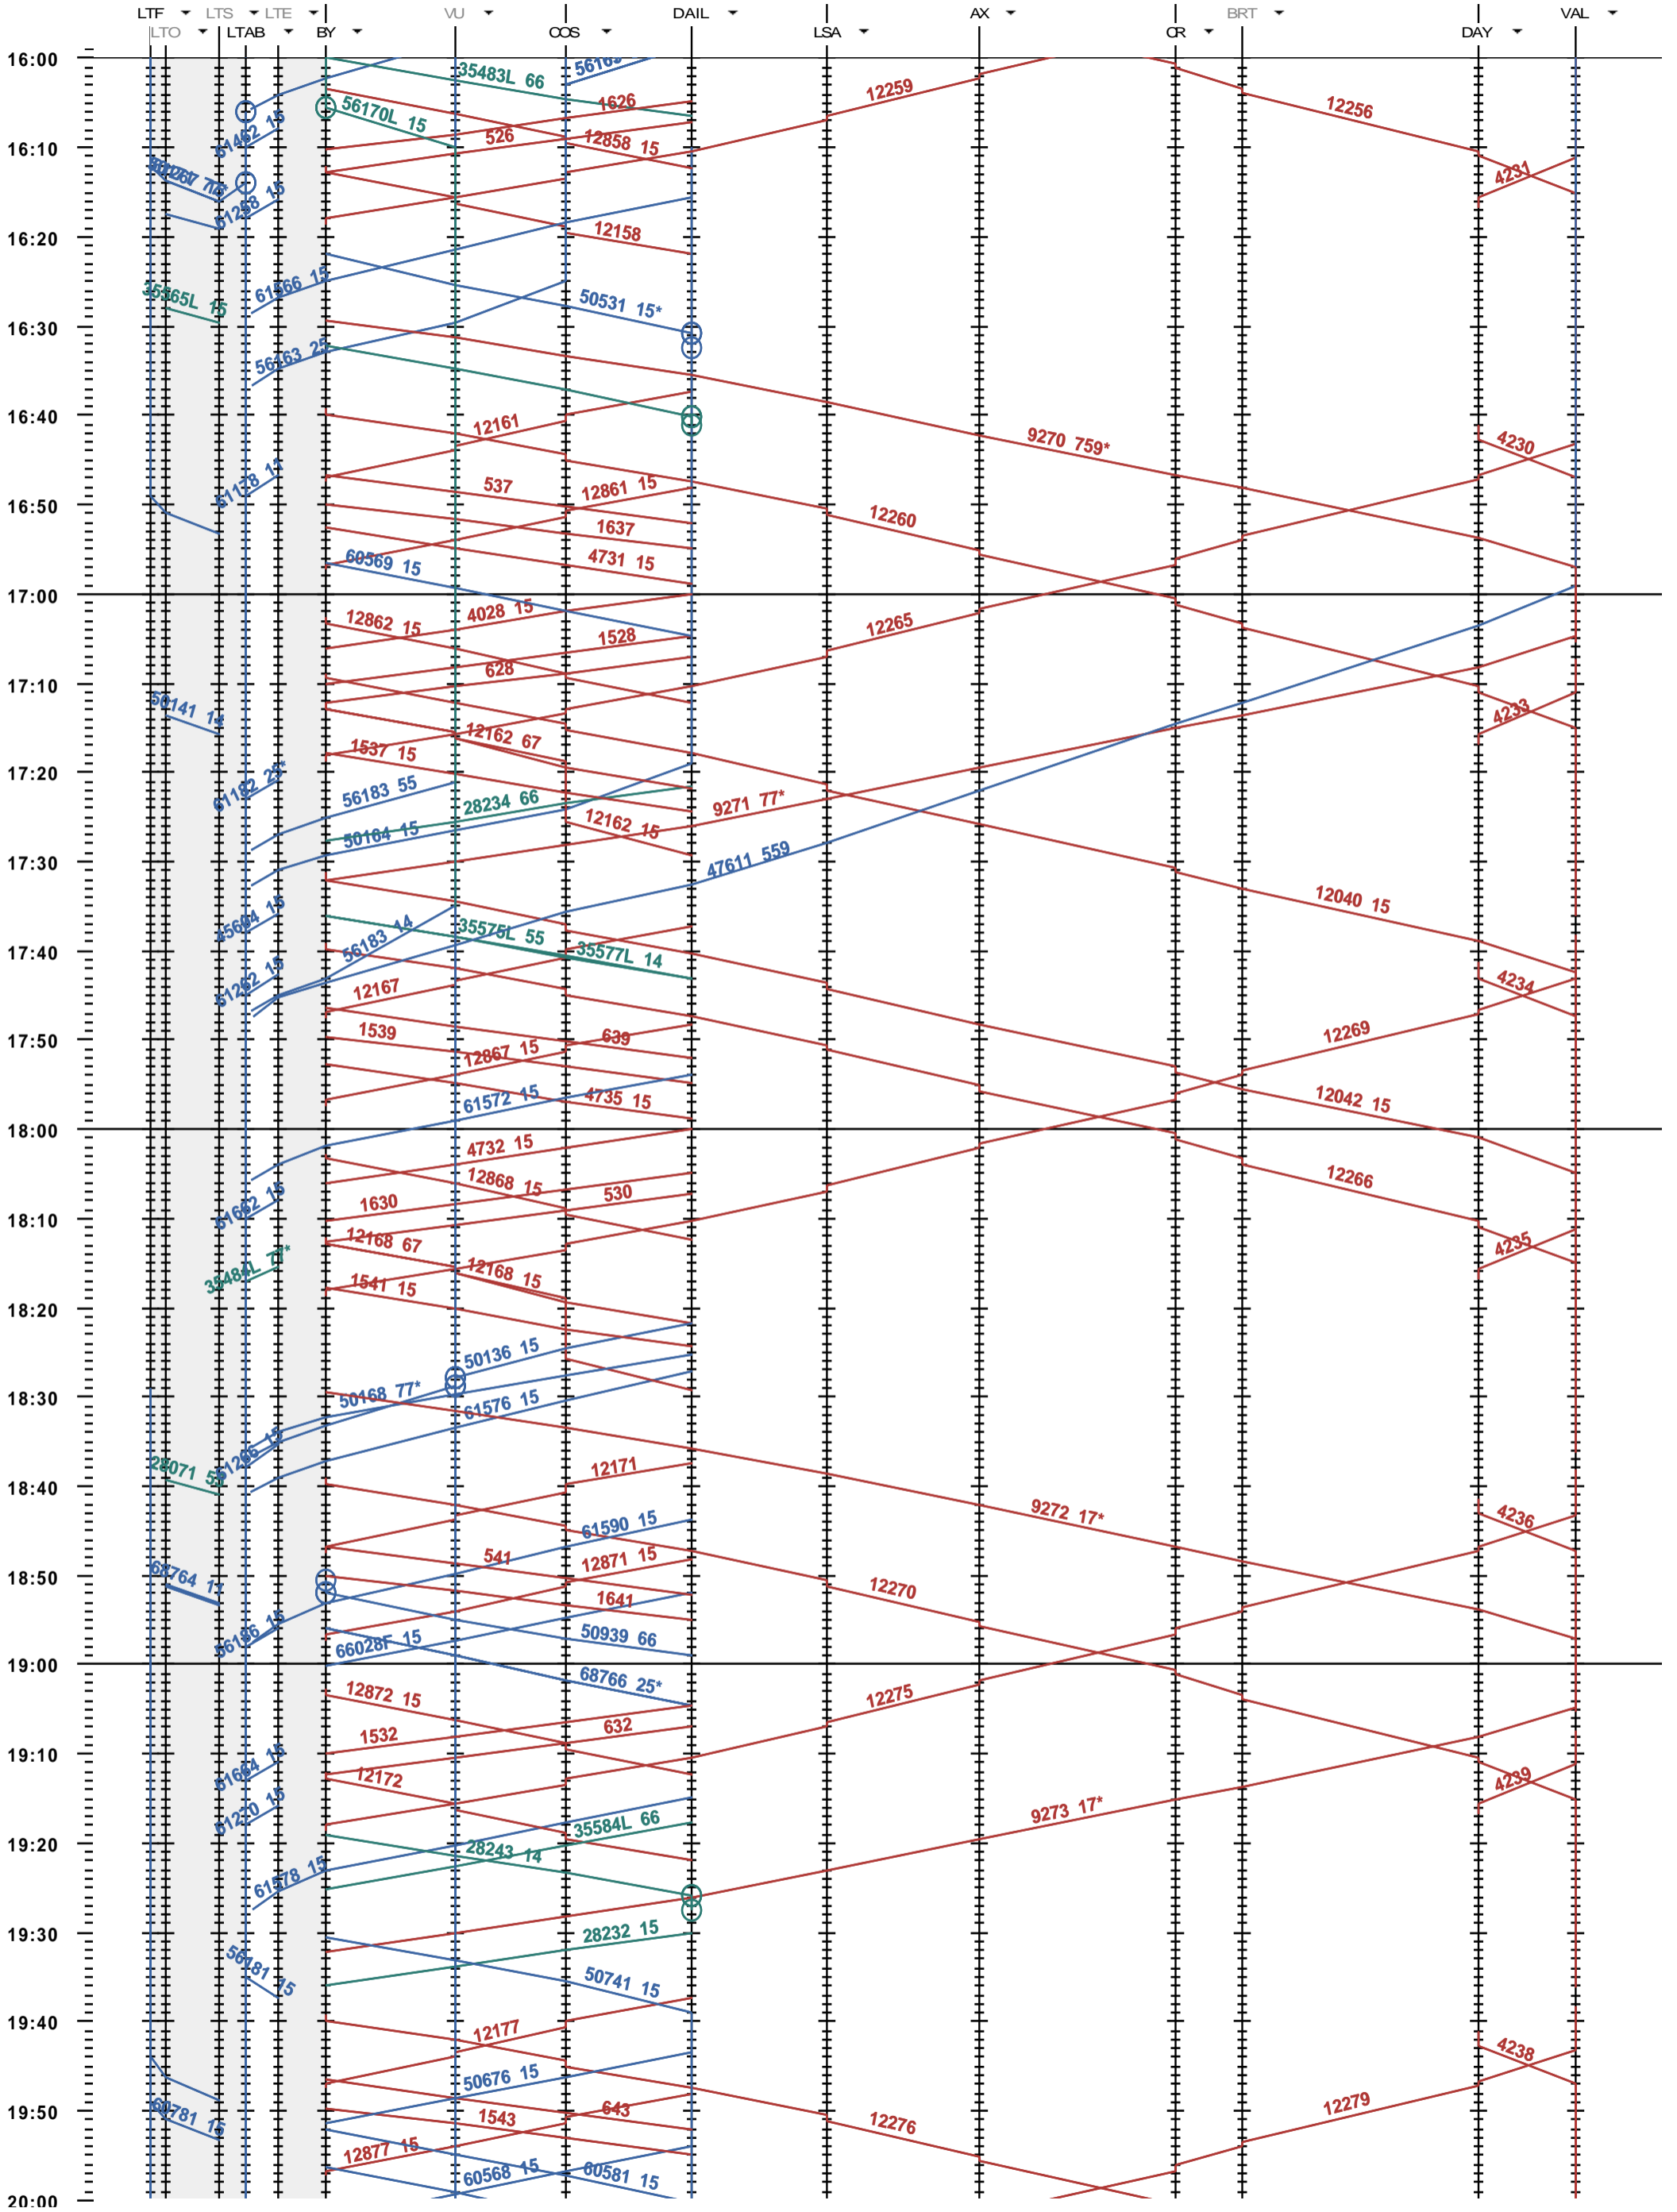

204 - Lausanne-triage - Vallorbe

Période d'horaire 2014 (15.12.2013 - 13.12.2014)
 Update 1.0
 Valable dès le 15.12.2013

204 - Lausanne-triage - Vallorbe

Période d'horaire 2014 (15.12.2013 - 13.12.2014)
 Update 1.0
 Valable dès le 15.12.2013