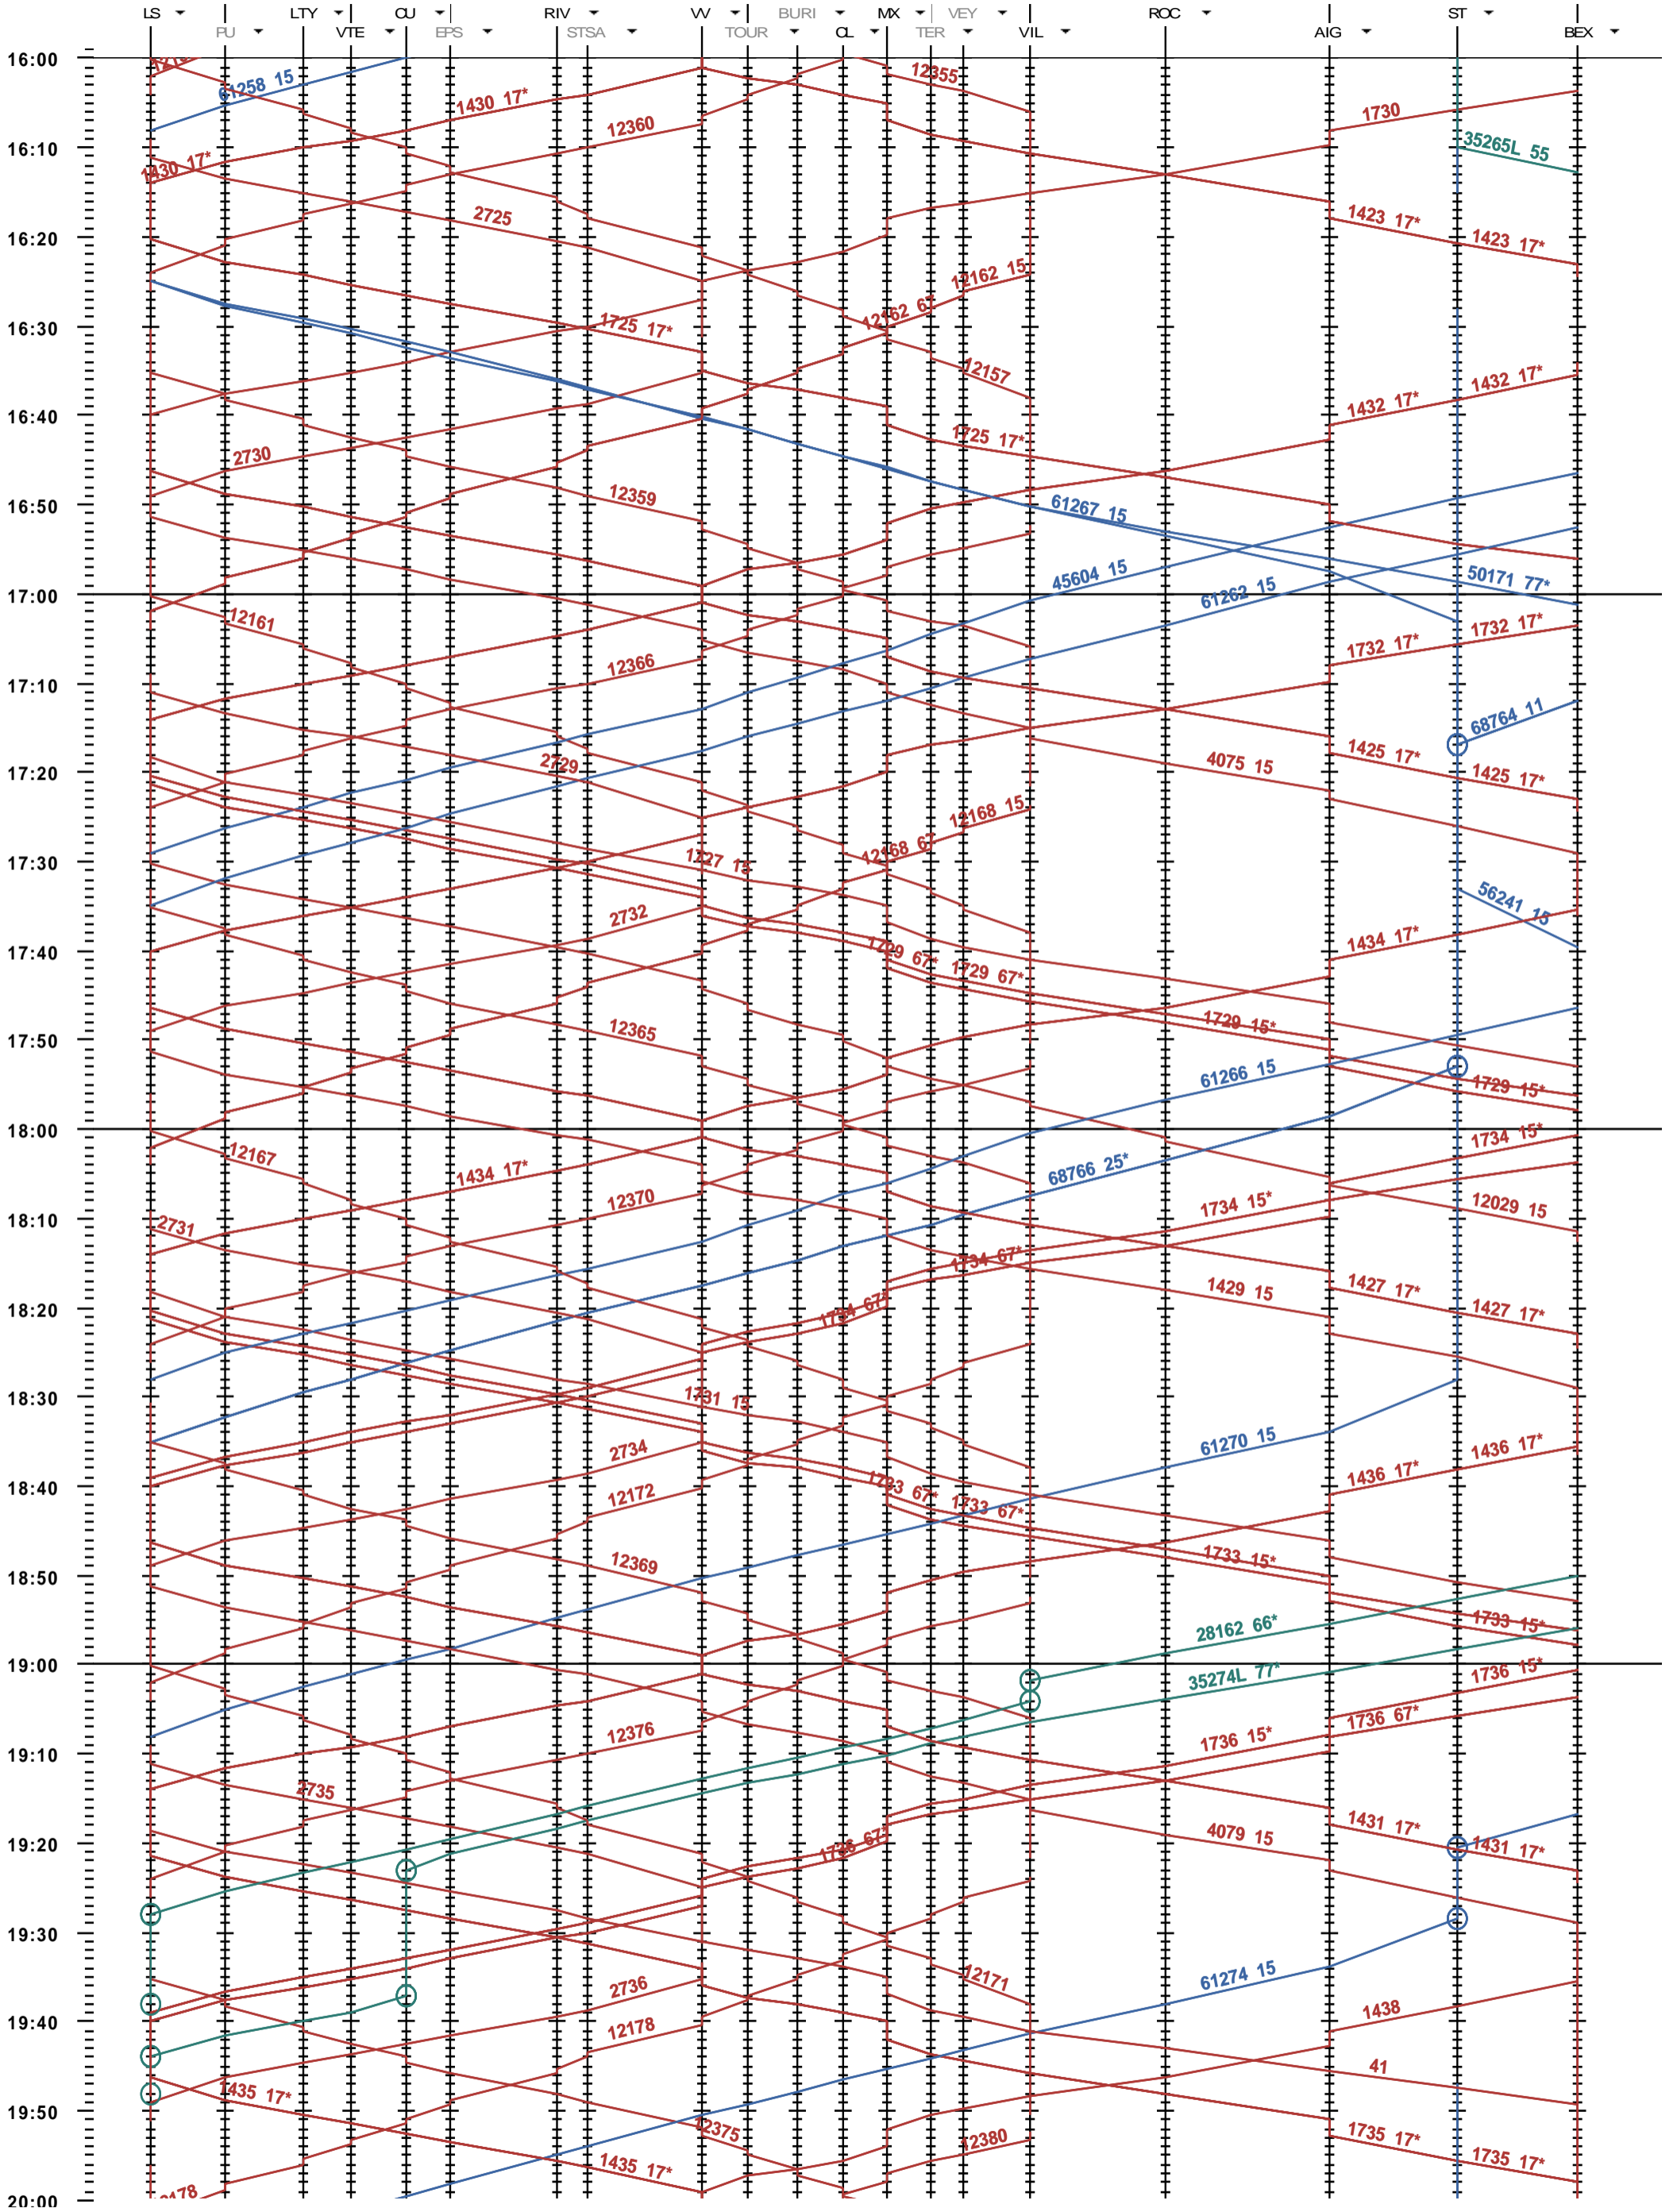

211 - Lausanne - Aigle - Bex

Période d'horaire 2014 (15.12.2013 - 13.12.2014)
 Update 1.0
 Valable dès le 15.12.2013

211 - Lausanne - Aigle - Bex

Période d'horaire 2014 (15.12.2013 - 13.12.2014)
 Update 1.0
 Valable dès le 15.12.2013