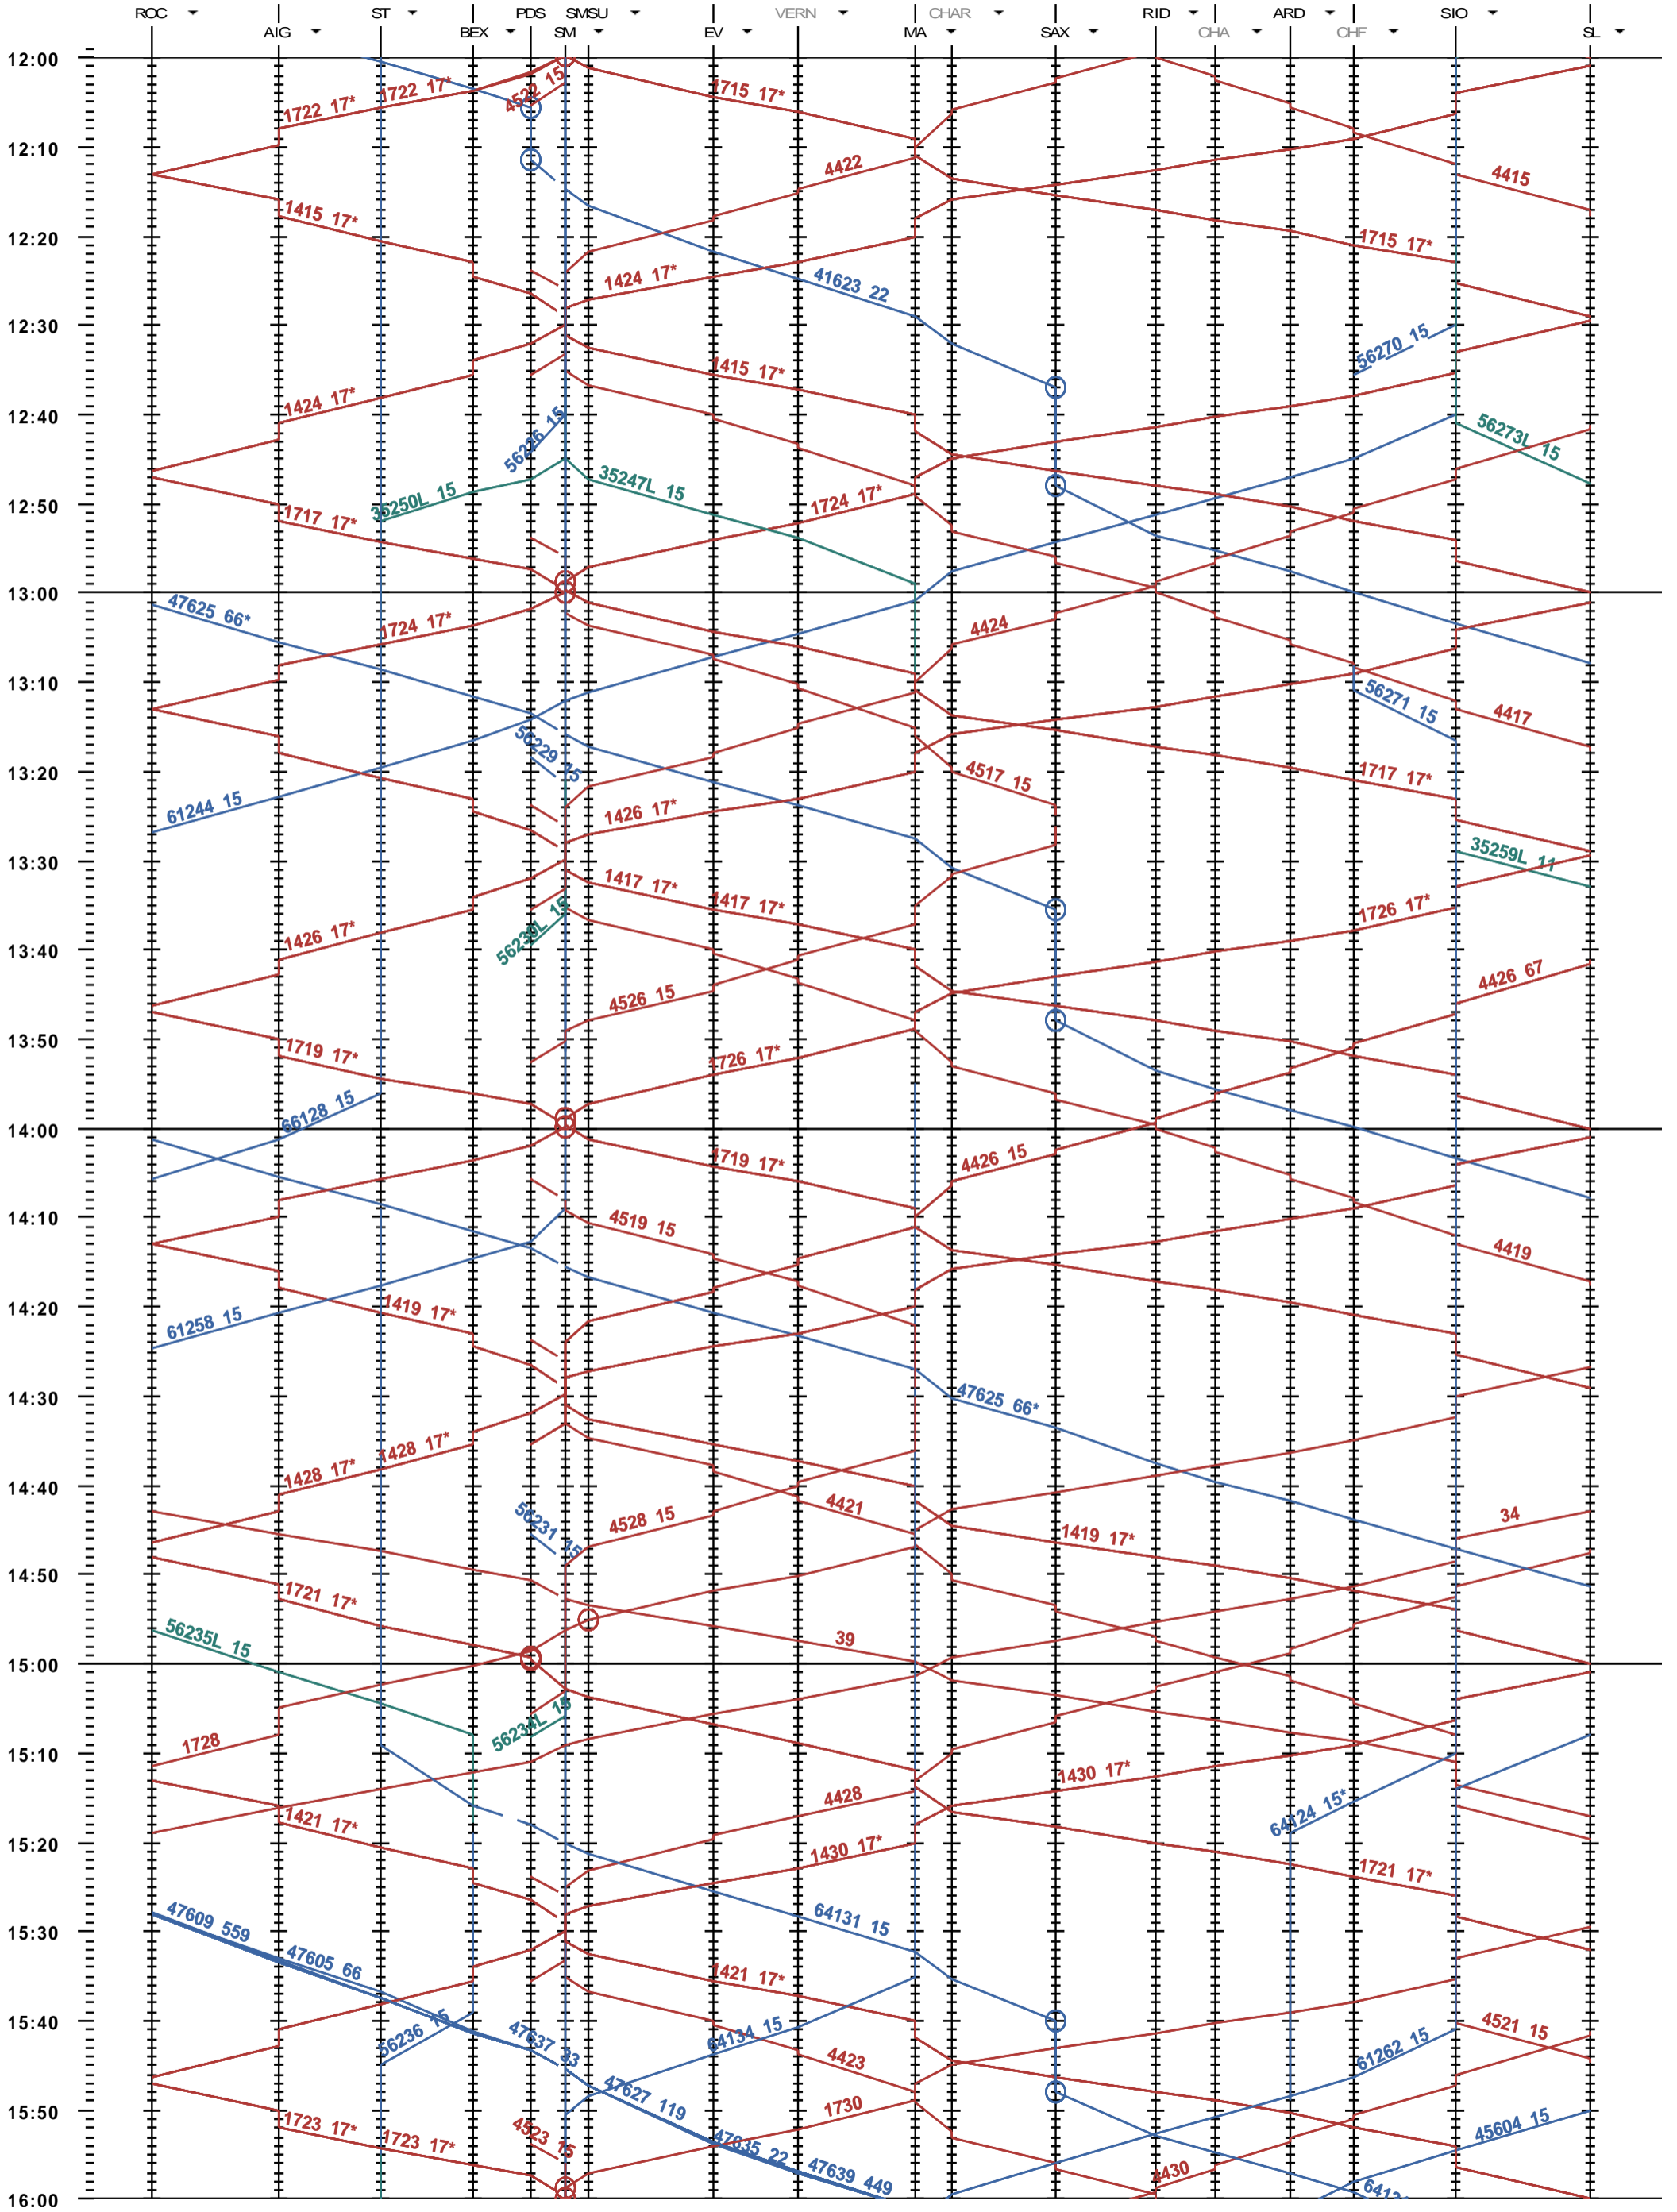

212 - Aigle - Sion

Période d'horaire 2014 (15.12.2013 - 13.12.2014)  
 Update 1.0  
 Valable dès le 15.12.2013

212 - Aigle - Sion

Période d'horaire 2014 (15.12.2013 - 13.12.2014)  
 Update 1.0  
 Valable dès le 15.12.2013