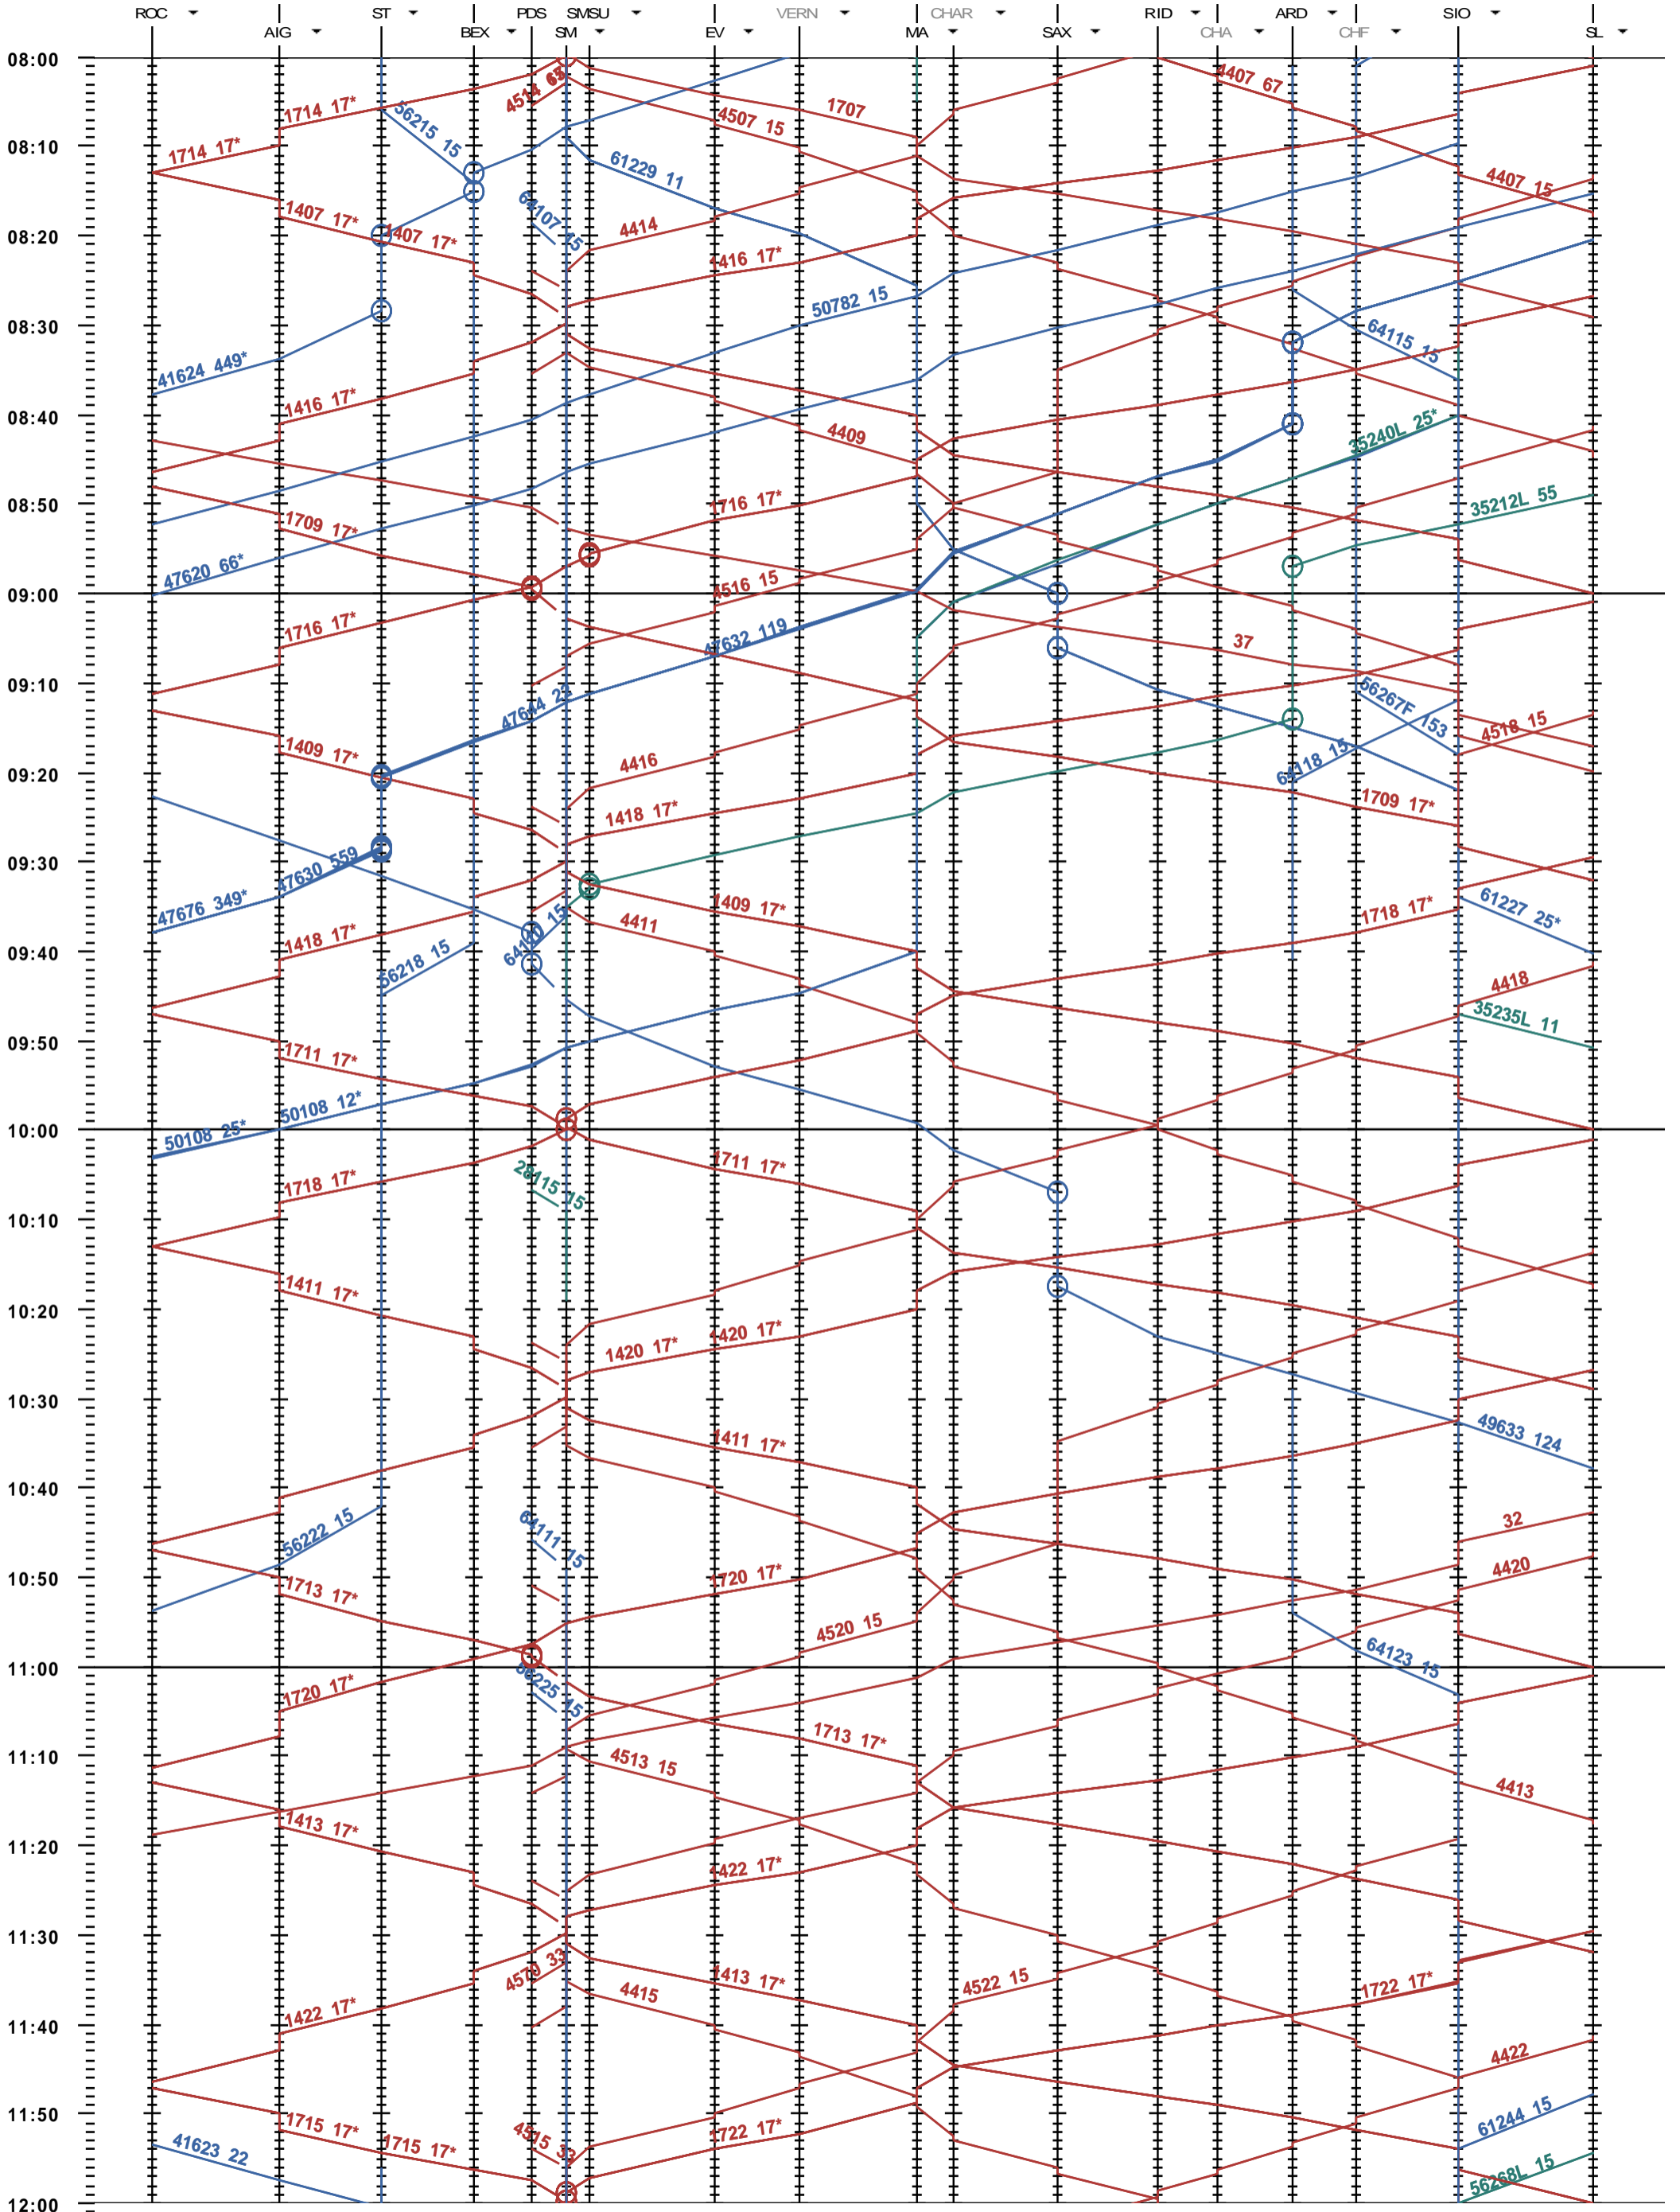

212 - Aigle - Sion

Période d'horaire 2014 (15.12.2013 - 13.12.2014)  
 Update 1.0  
 Valable dès le 15.12.2013

212 - Aigle - Sion

Période d'horaire 2014 (15.12.2013 - 13.12.2014)  
 Update 1.0  
 Valable dès le 15.12.2013