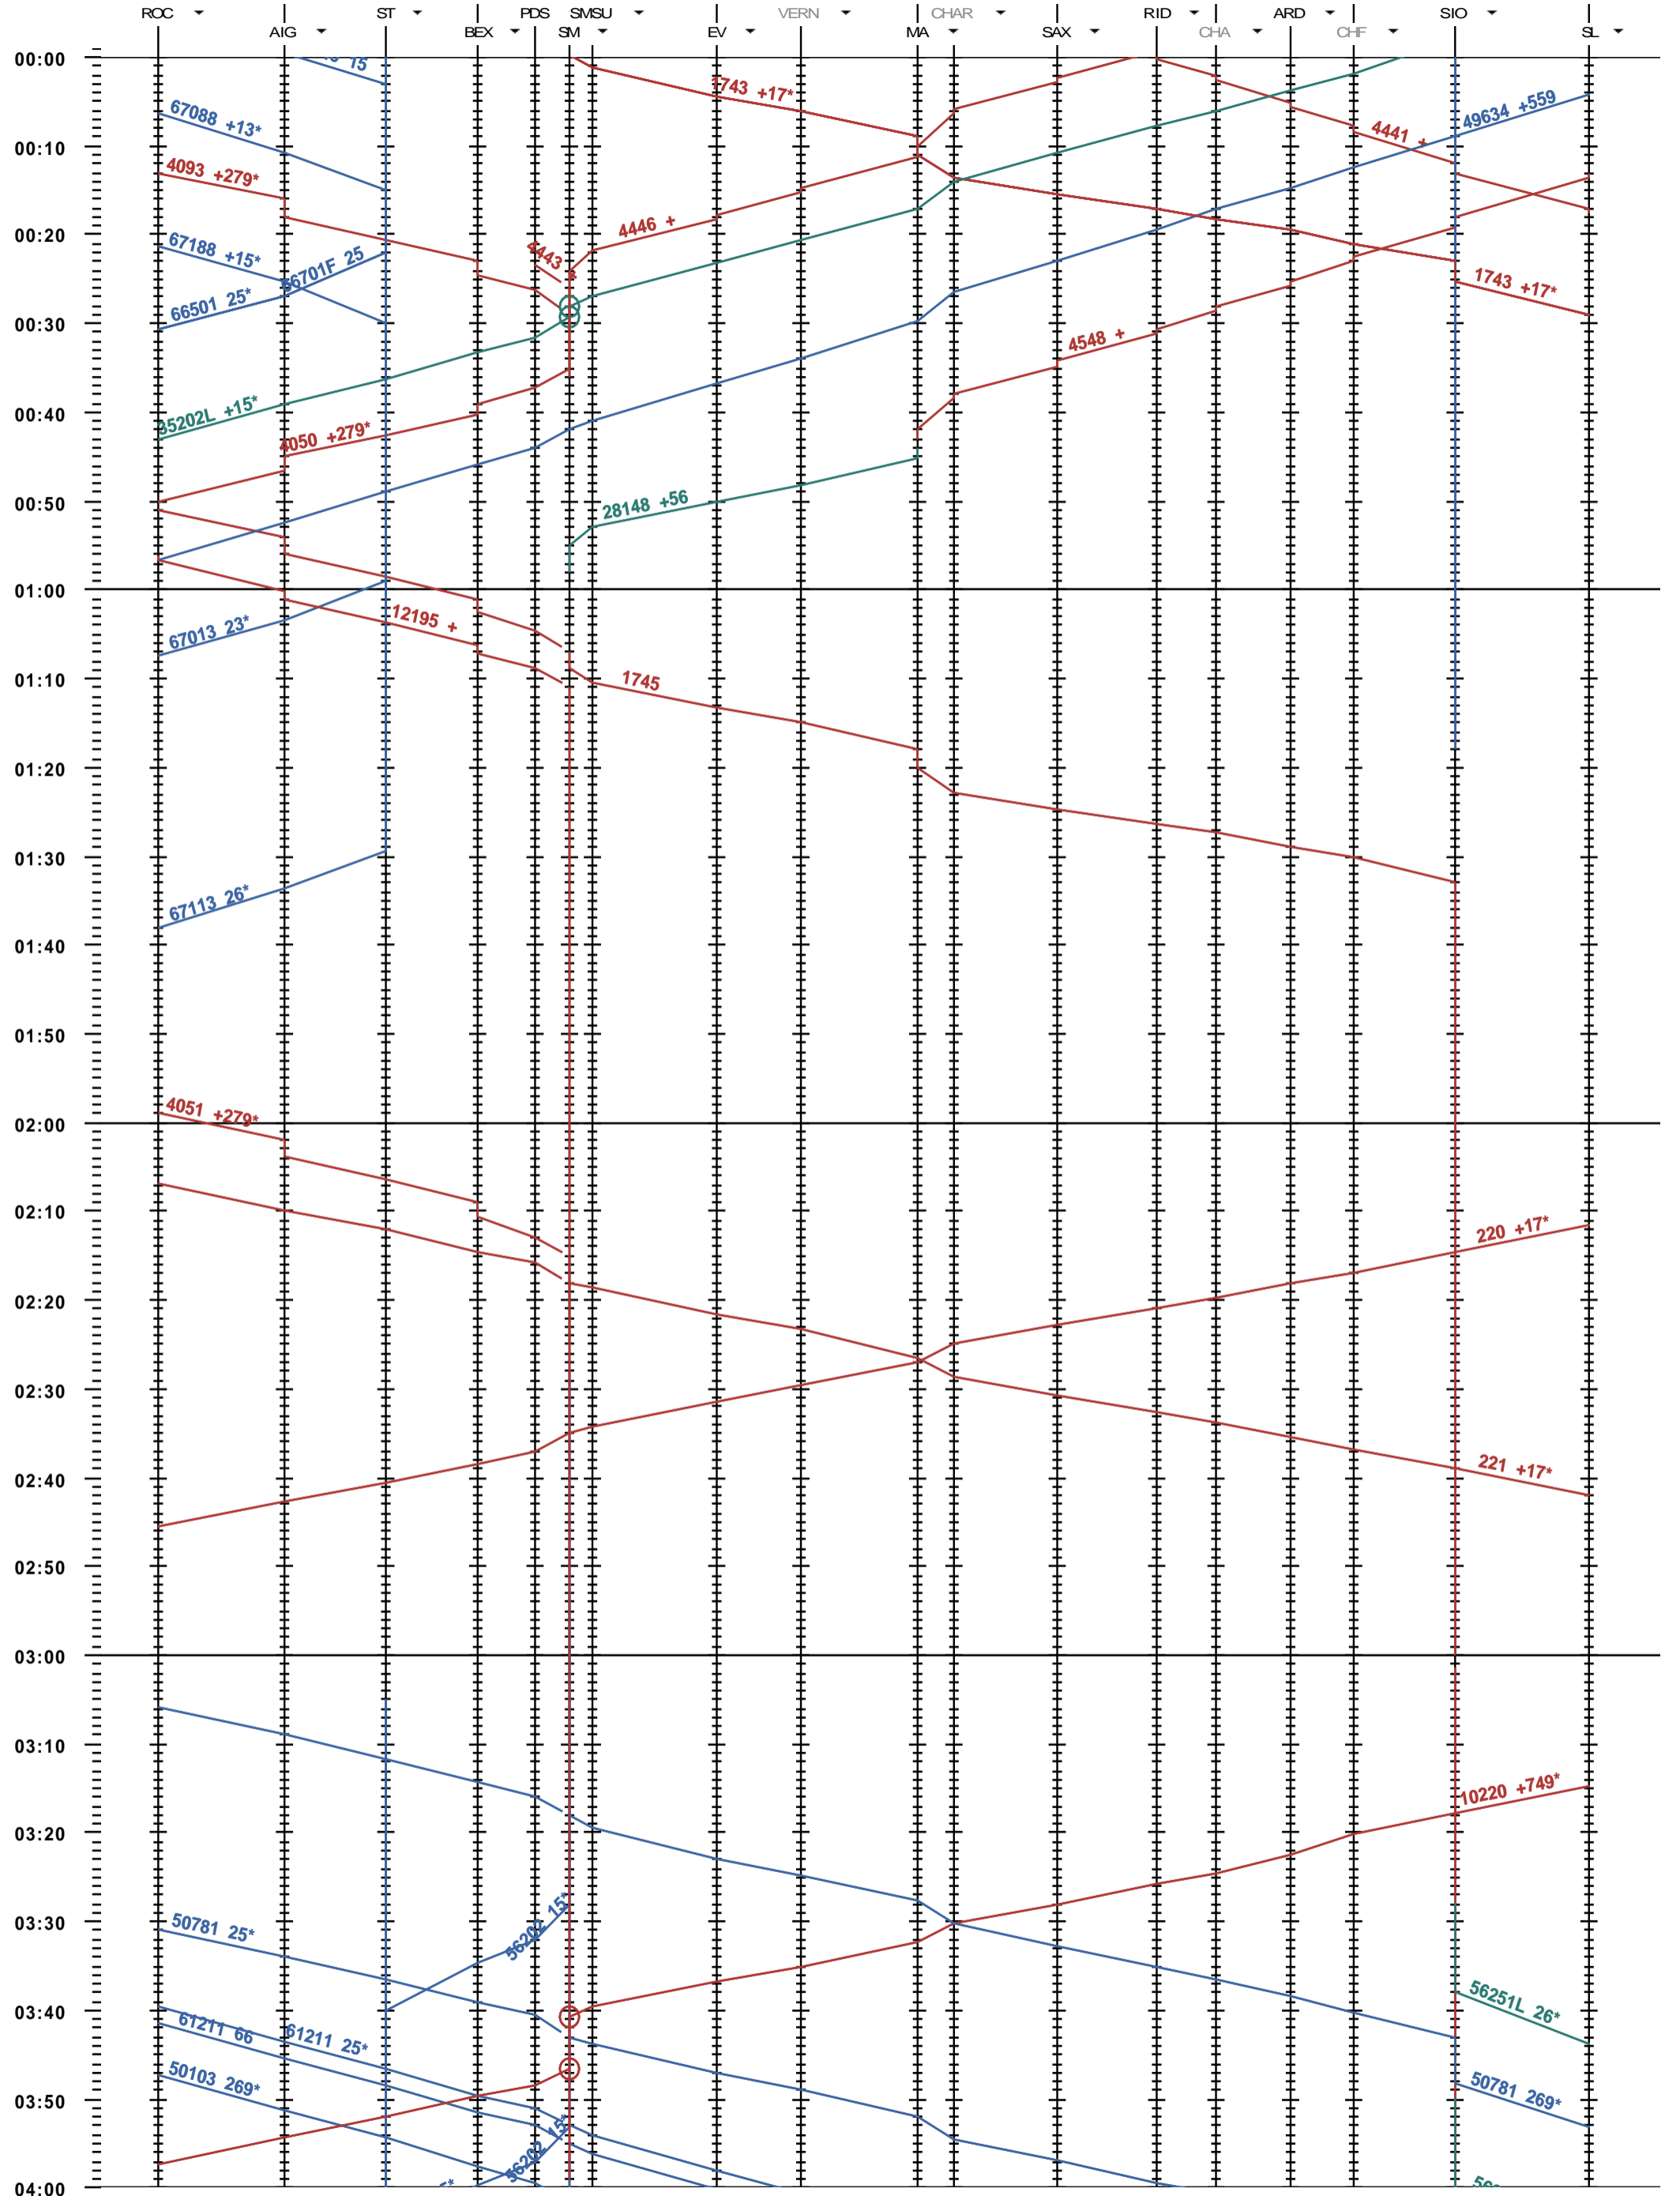

212 - Aigle - Sion

Période d'horaire 2014 (15.12.2013 - 13.12.2014)  
 Update 1.0  
 Valable dès le 15.12.2013

212 - Aigle - Sion

Période d'horaire 2014 (15.12.2013 - 13.12.2014)  
 Update 1.0  
 Valable dès le 15.12.2013