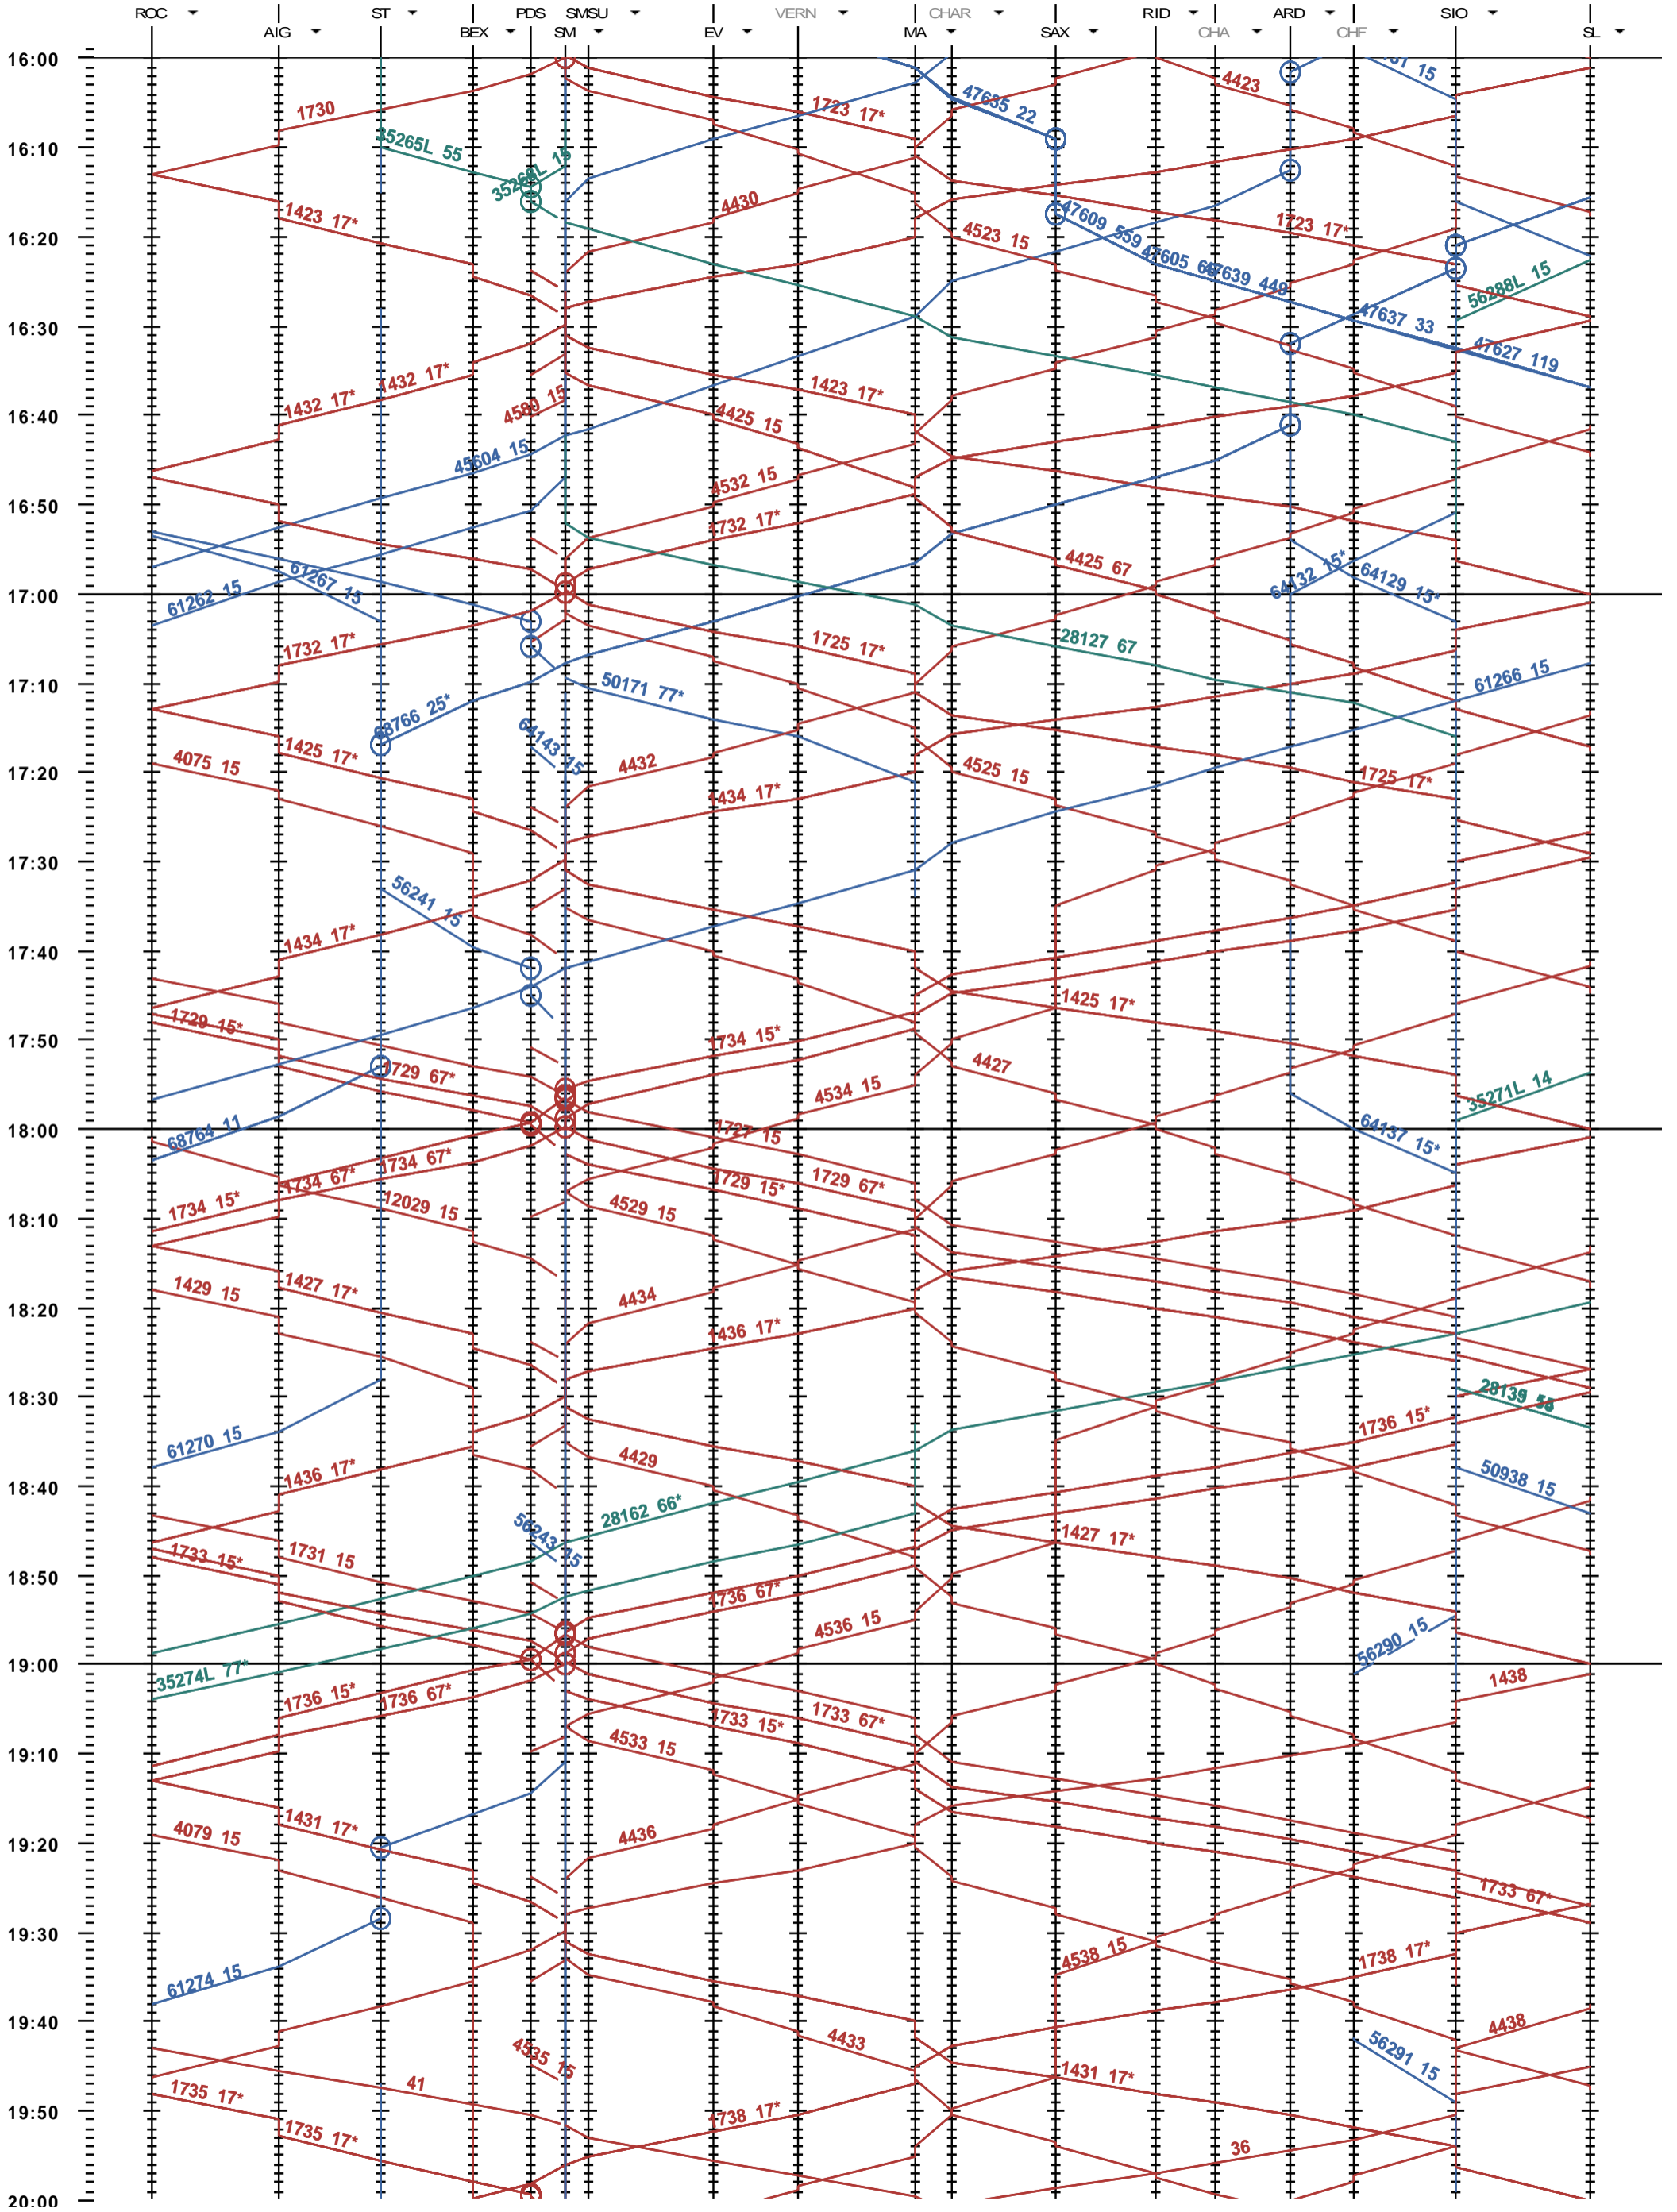

212 - Aigle - Sion

Période d'horaire 2014 (15.12.2013 - 13.12.2014)  
 Update 1.0  
 Valable dès le 15.12.2013

212 - Aigle - Sion

Période d'horaire 2014 (15.12.2013 - 13.12.2014)  
 Update 1.0  
 Valable dès le 15.12.2013