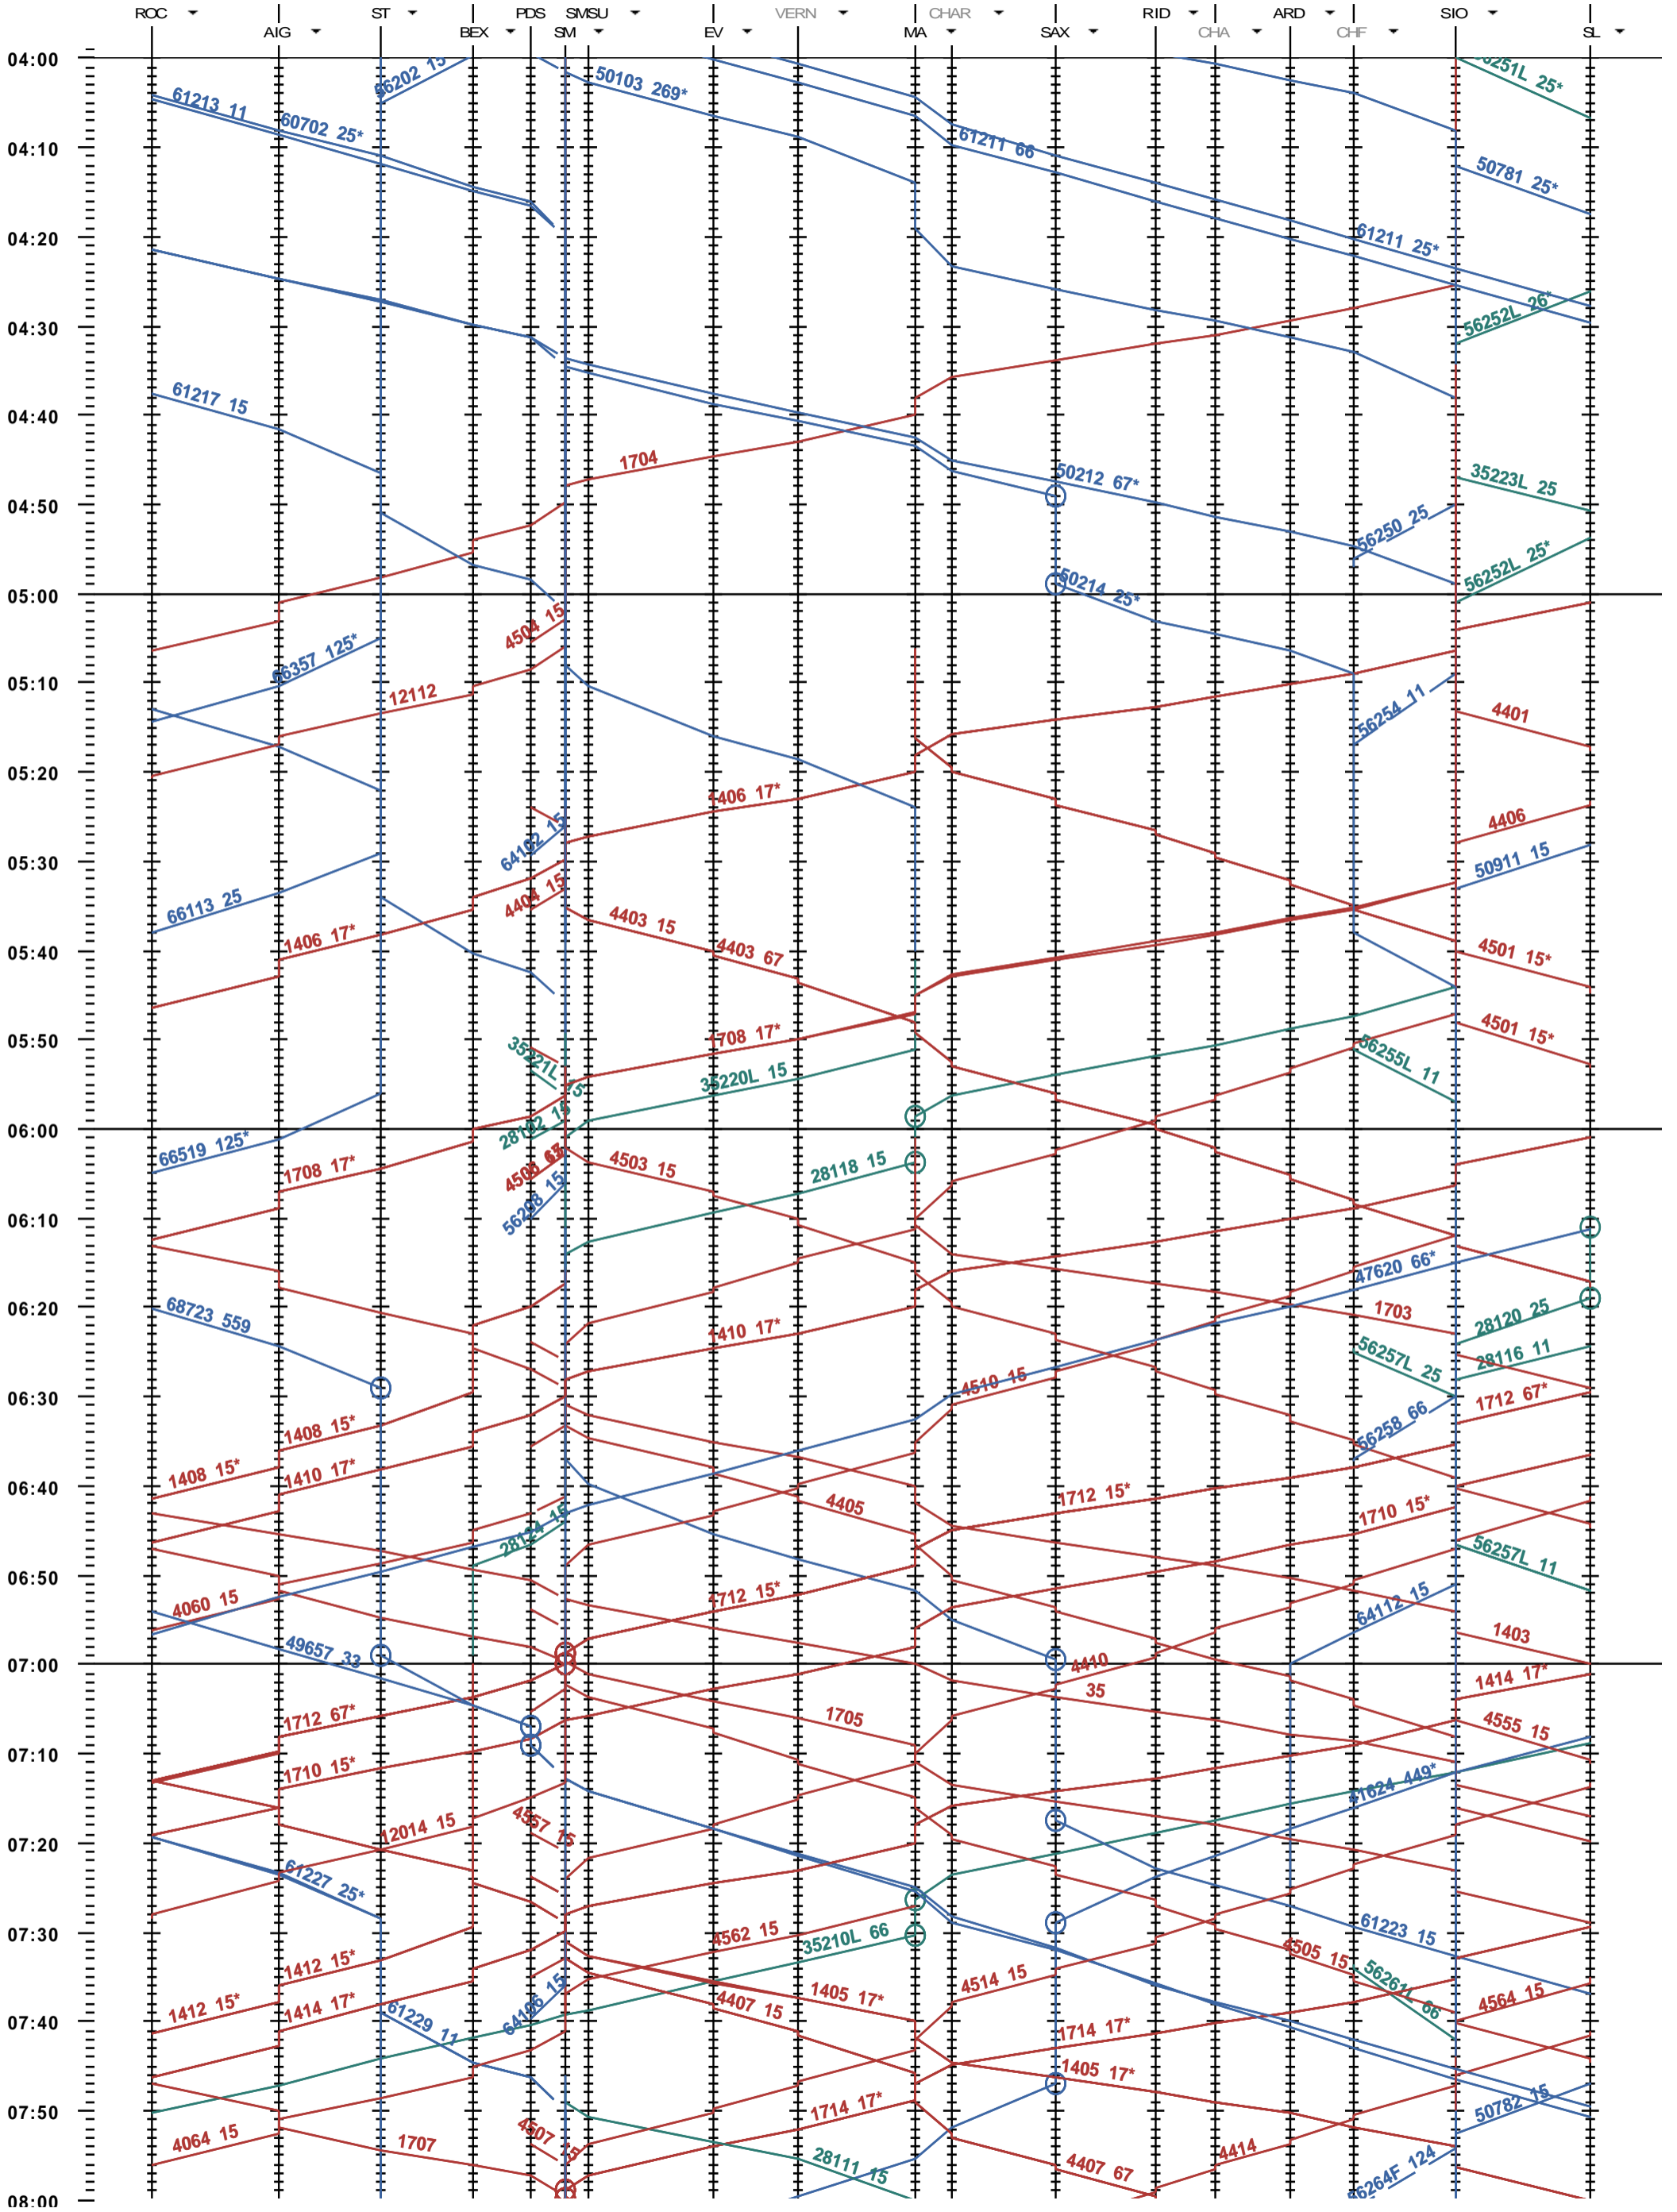

212 - Aigle - Sion

Période d'horaire 2014 (15.12.2013 - 13.12.2014)  
 Update 1.0  
 Valable dès le 15.12.2013

212 - Aigle - Sion

Période d'horaire 2014 (15.12.2013 - 13.12.2014)  
 Update 1.0  
 Valable dès le 15.12.2013