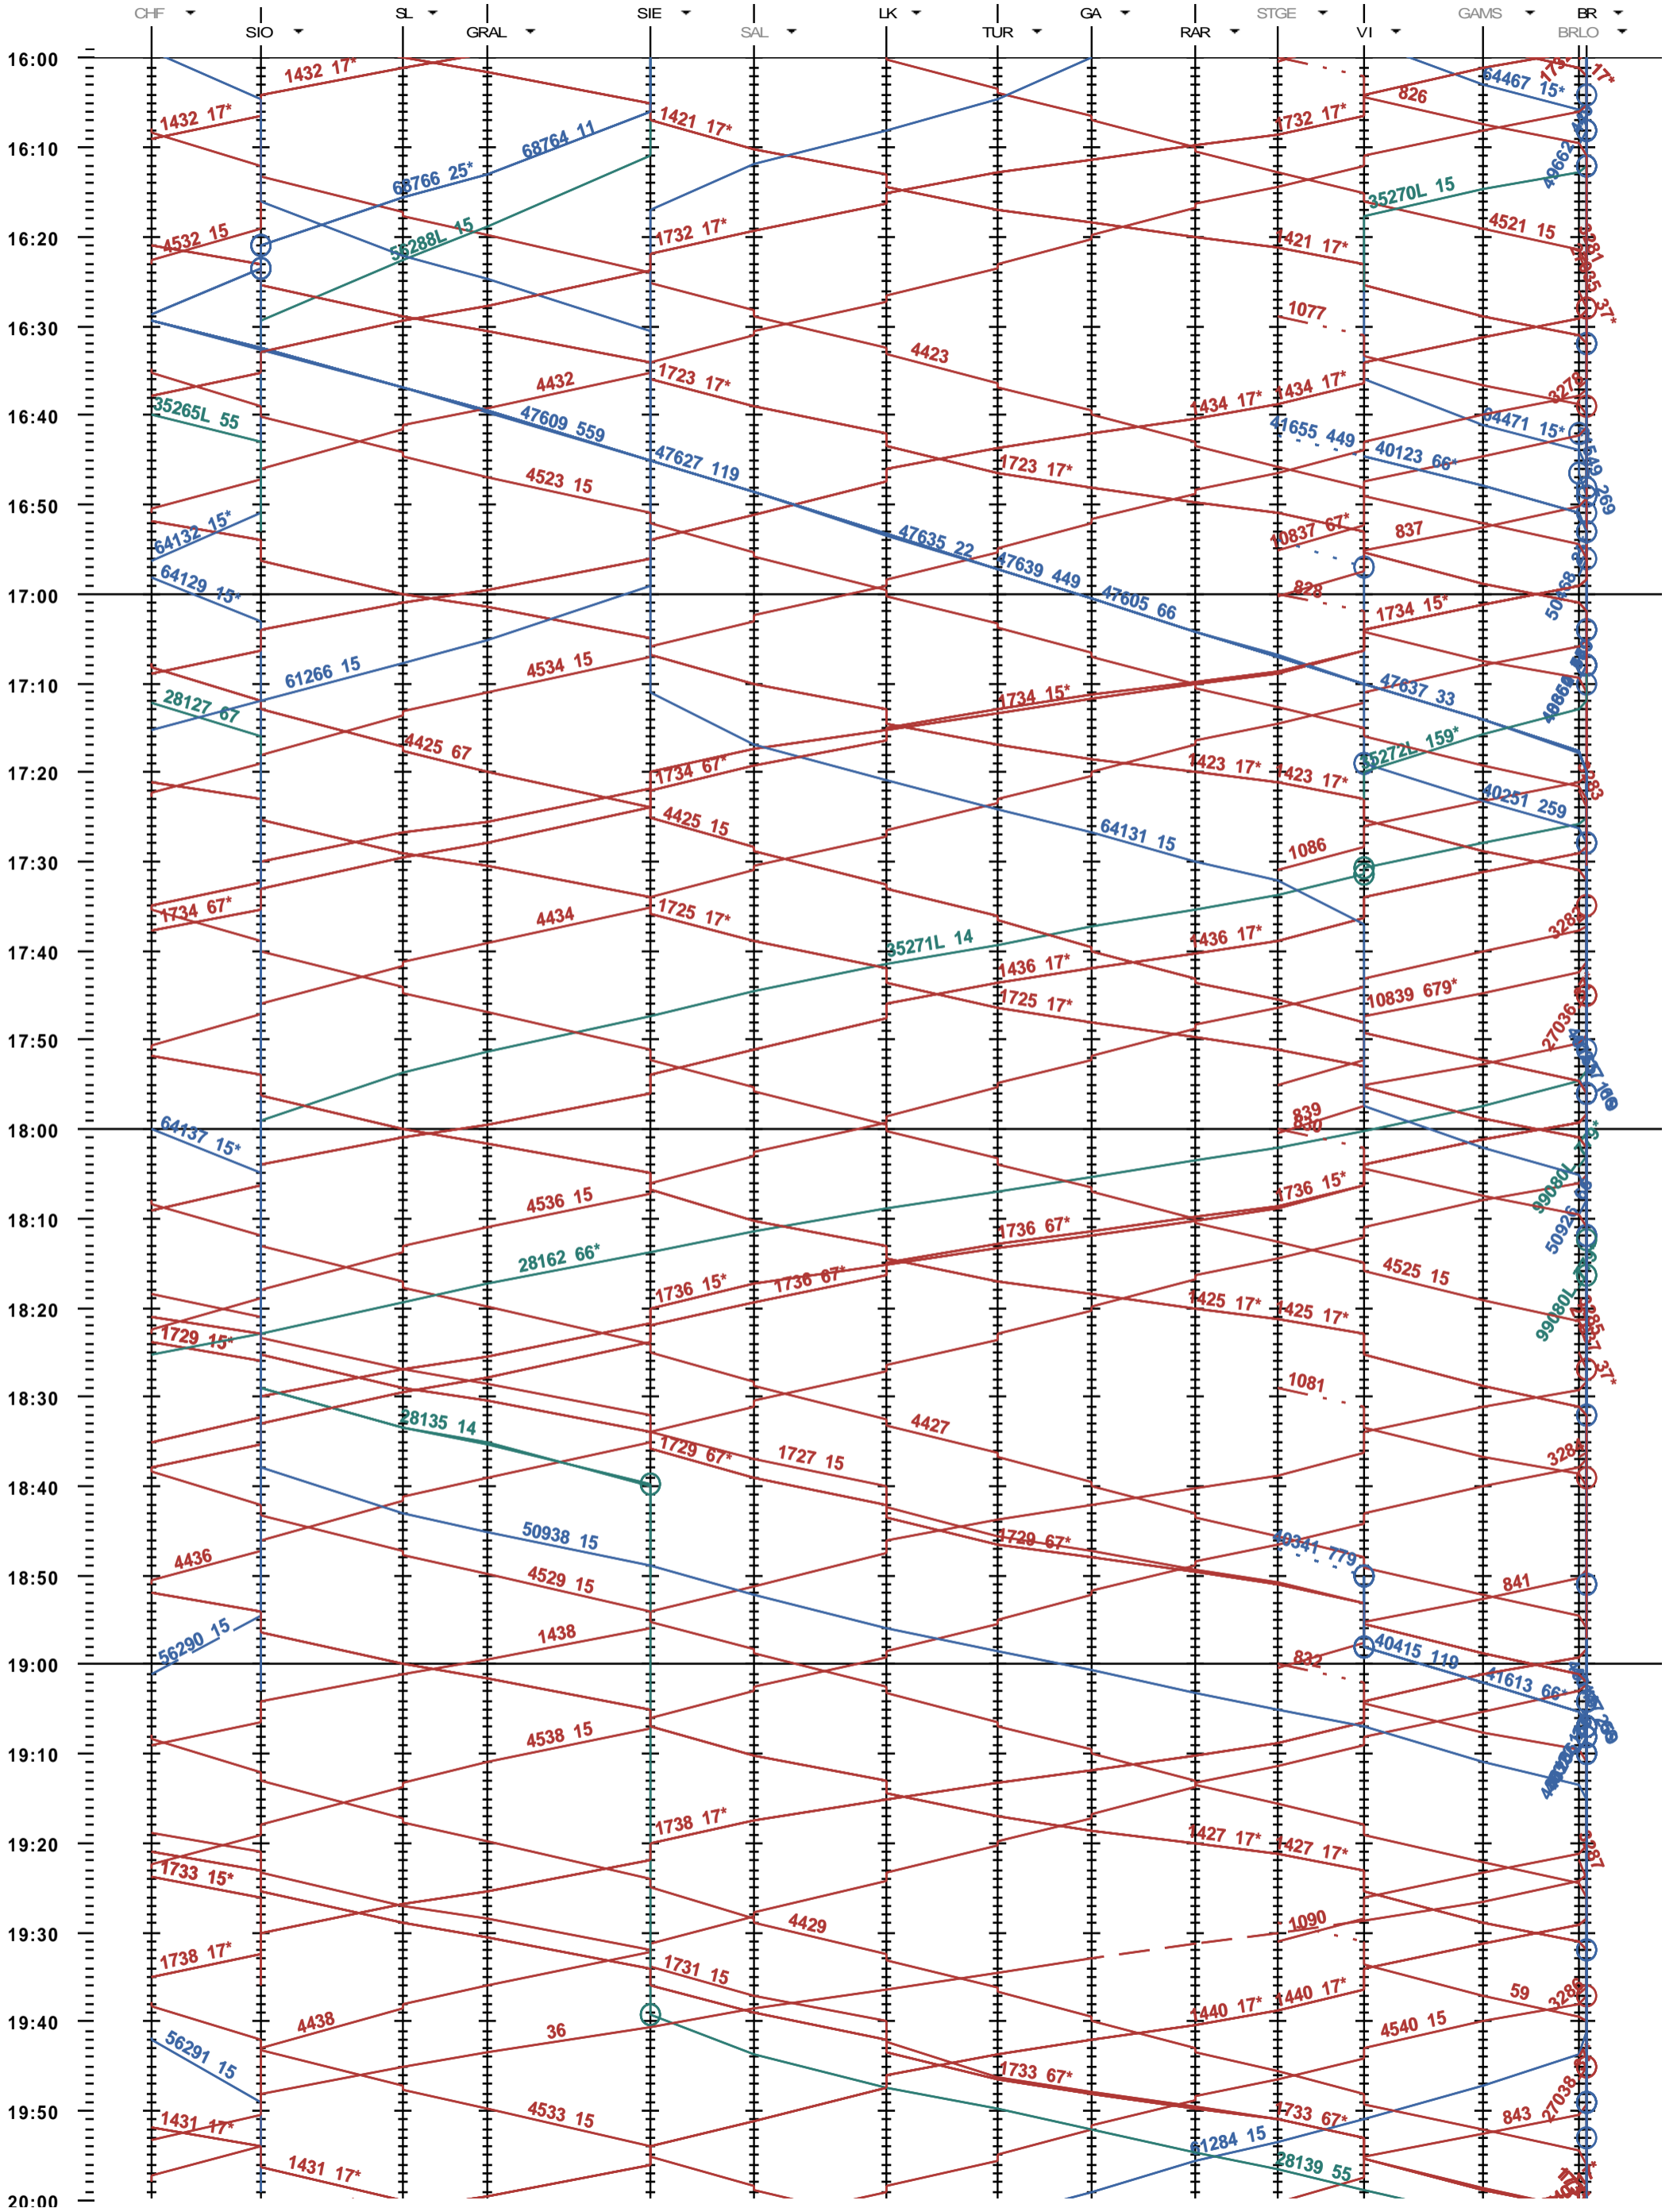

221 - Sion - Brig

Période d'horaire 2014 (15.12.2013 - 13.12.2014)
 Update 1.0
 Valable dès le 15.12.2013

221 - Sion - Brig

Période d'horaire 2014 (15.12.2013 - 13.12.2014)
 Update 1.0
 Valable dès le 15.12.2013

221 - Sion - Brig

Période d'horaire 2014 (15.12.2013 - 13.12.2014)
 Update 1.0
 Valable dès le 15.12.2013