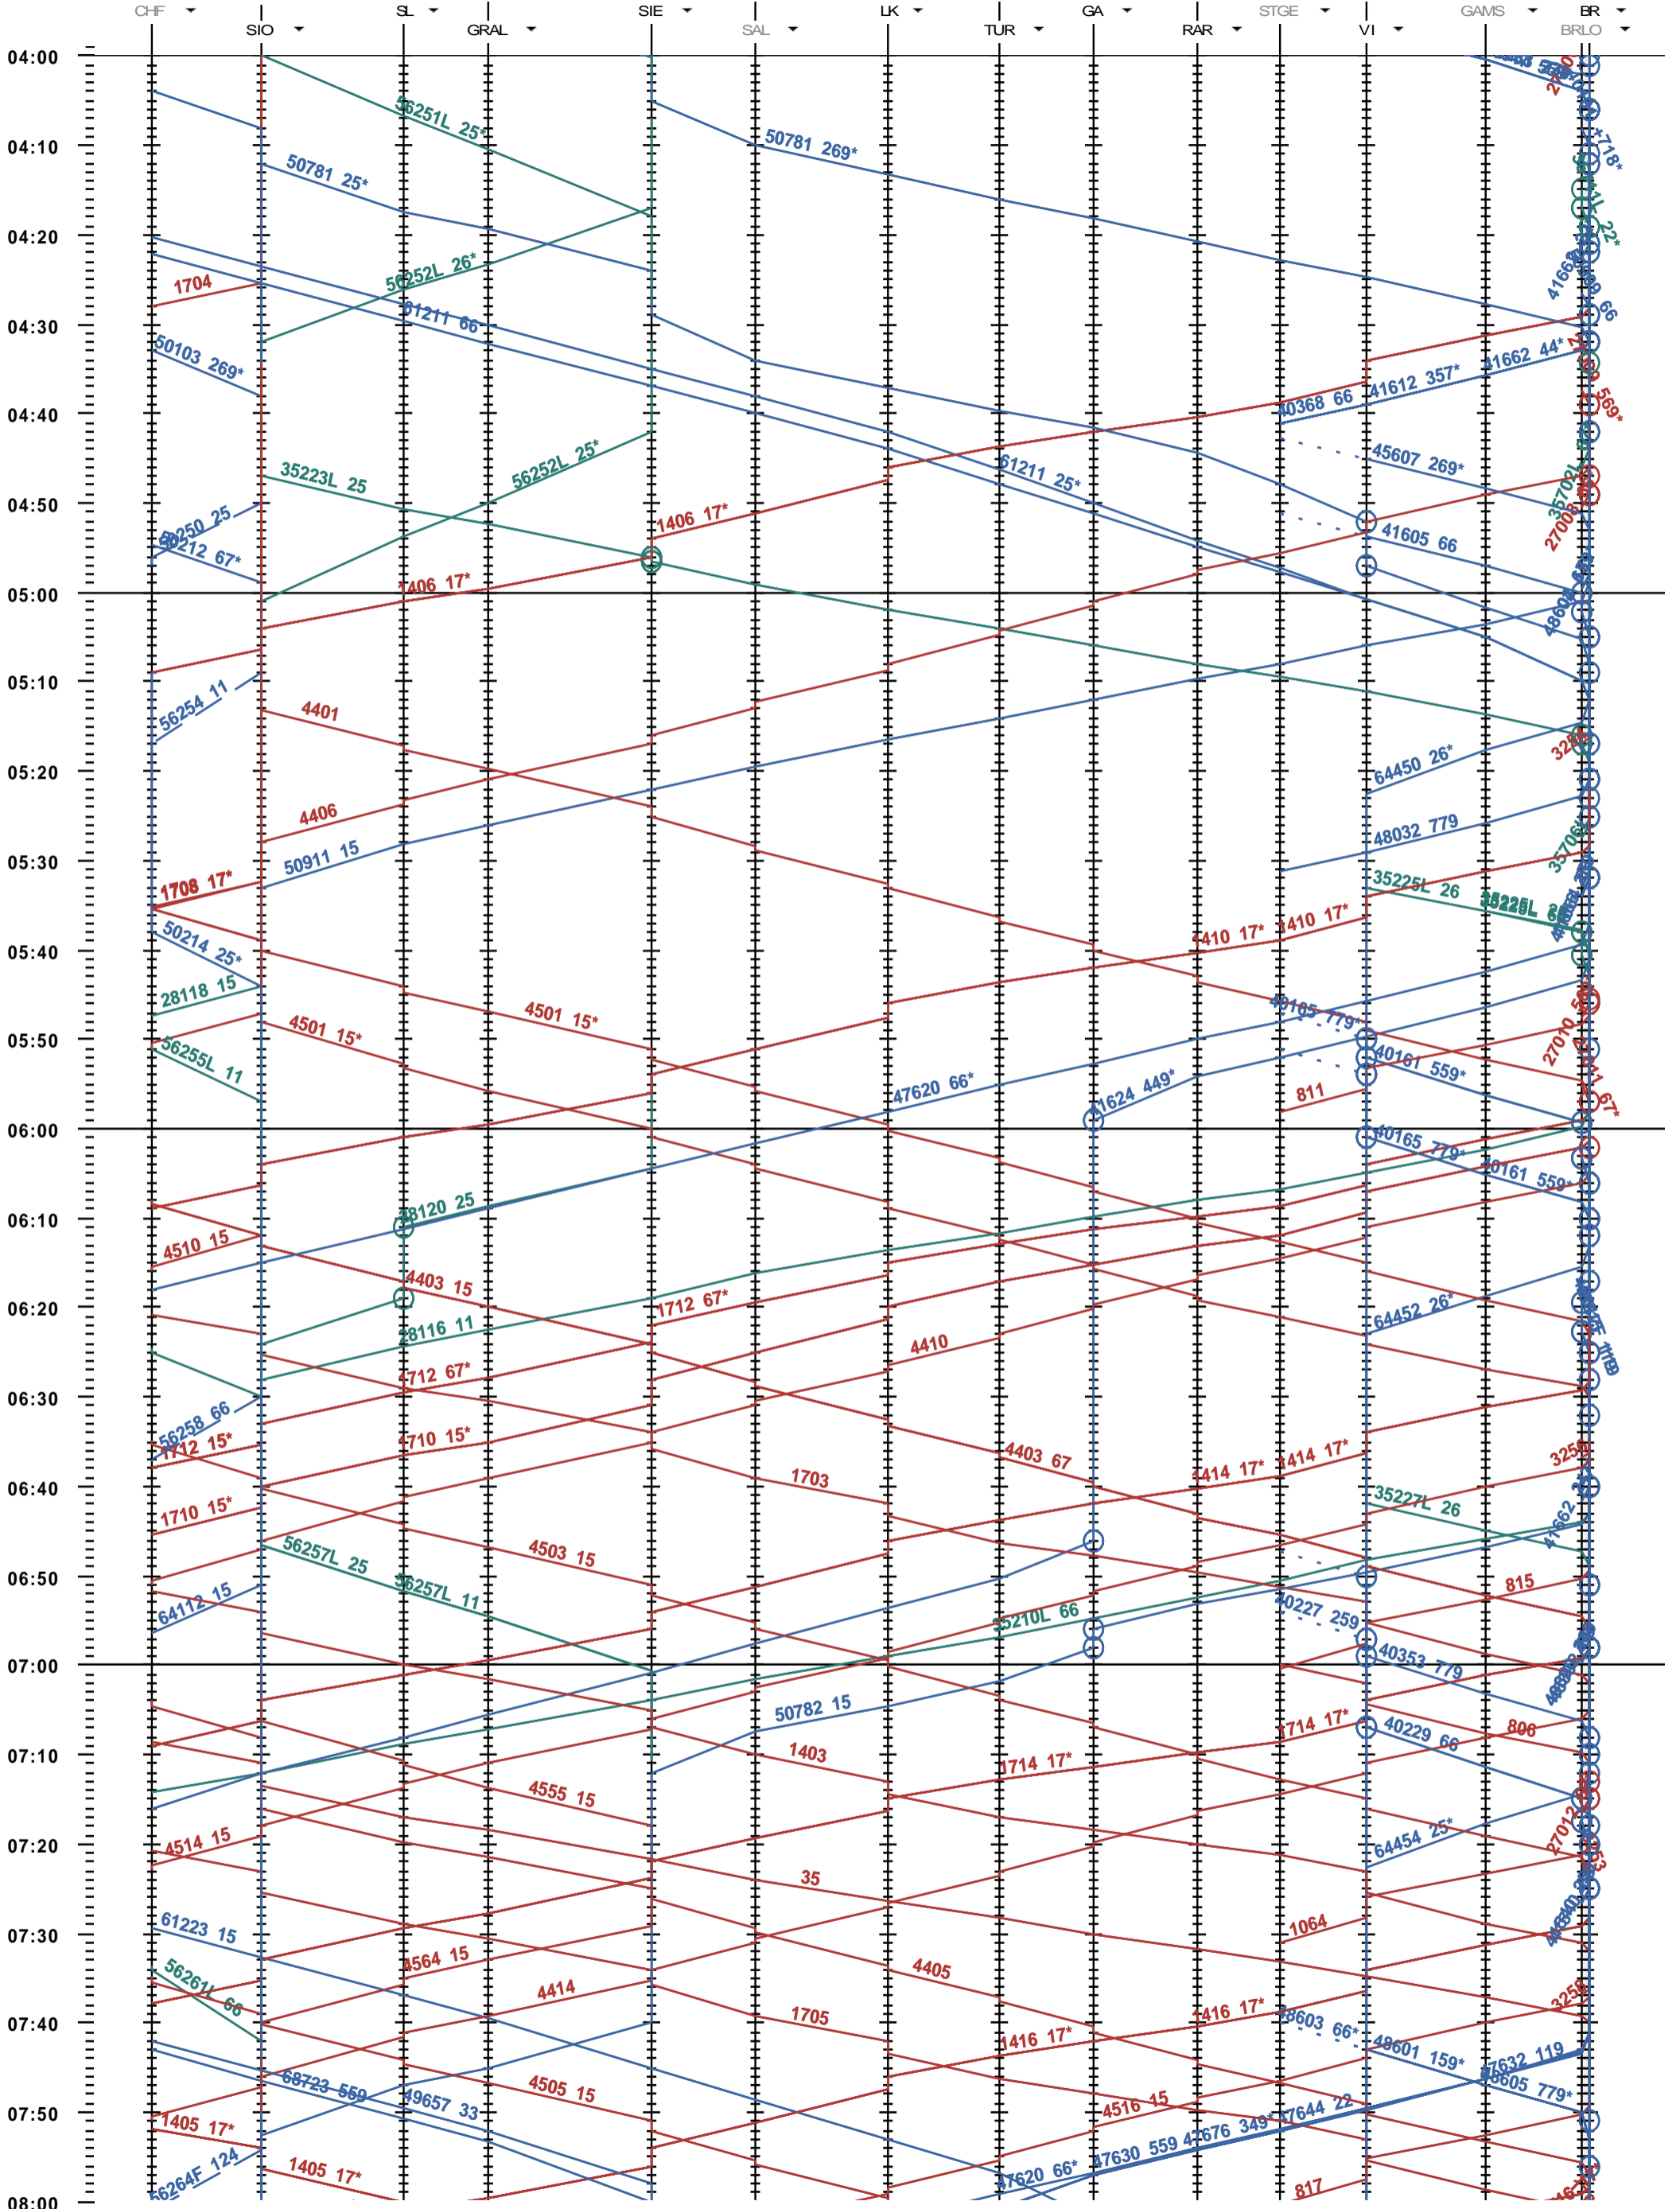

221 - Sion - Brig

Période d'horaire 2014 (15.12.2013 - 13.12.2014)
 Update 1.0
 Valable dès le 15.12.2013

221 - Sion - Brig

Période d'horaire 2014 (15.12.2013 - 13.12.2014)
 Update 1.0
 Valable dès le 15.12.2013

221 - Sion - Brig

Période d'horaire 2014 (15.12.2013 - 13.12.2014)
 Update 1.0
 Valable dès le 15.12.2013