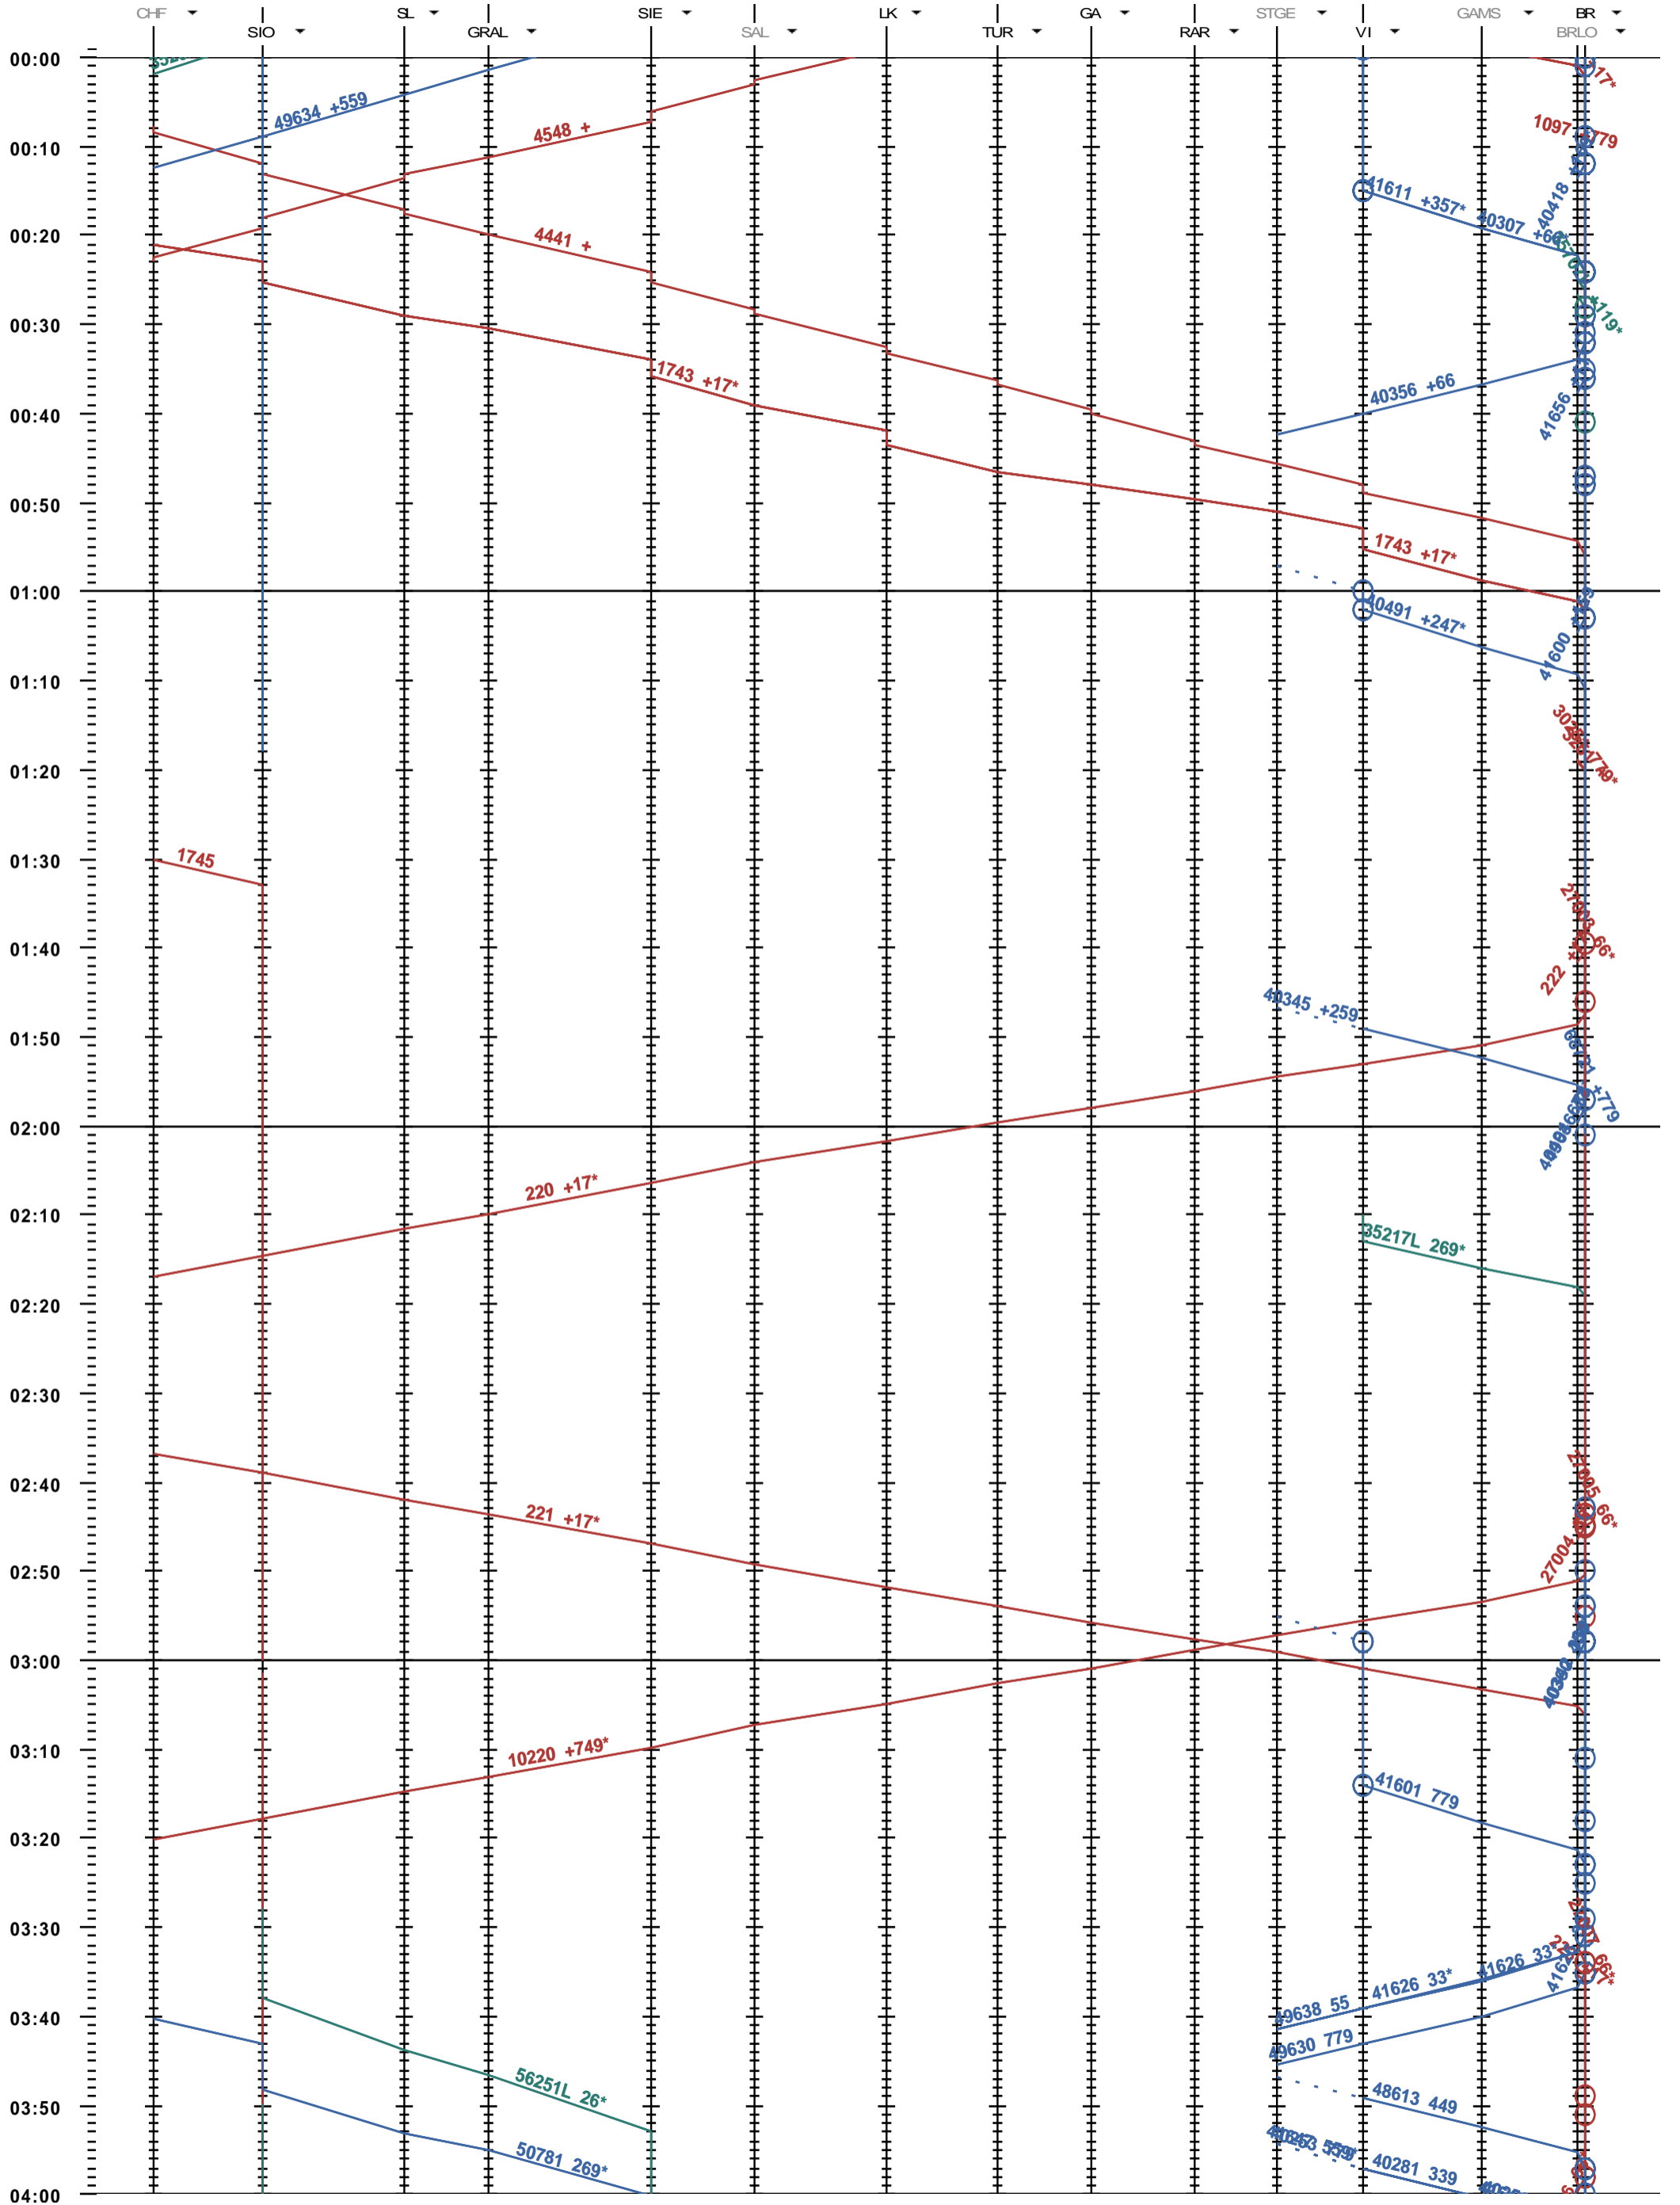

221 - Sion - Brig

Période d'horaire 2014 (15.12.2013 - 13.12.2014)
 Update 1.0
 Valable dès le 15.12.2013

221 - Sion - Brig

Période d'horaire 2014 (15.12.2013 - 13.12.2014)
 Update 1.0
 Valable dès le 15.12.2013

221 - Sion - Brig

Période d'horaire 2014 (15.12.2013 - 13.12.2014)
 Update 1.0
 Valable dès le 15.12.2013