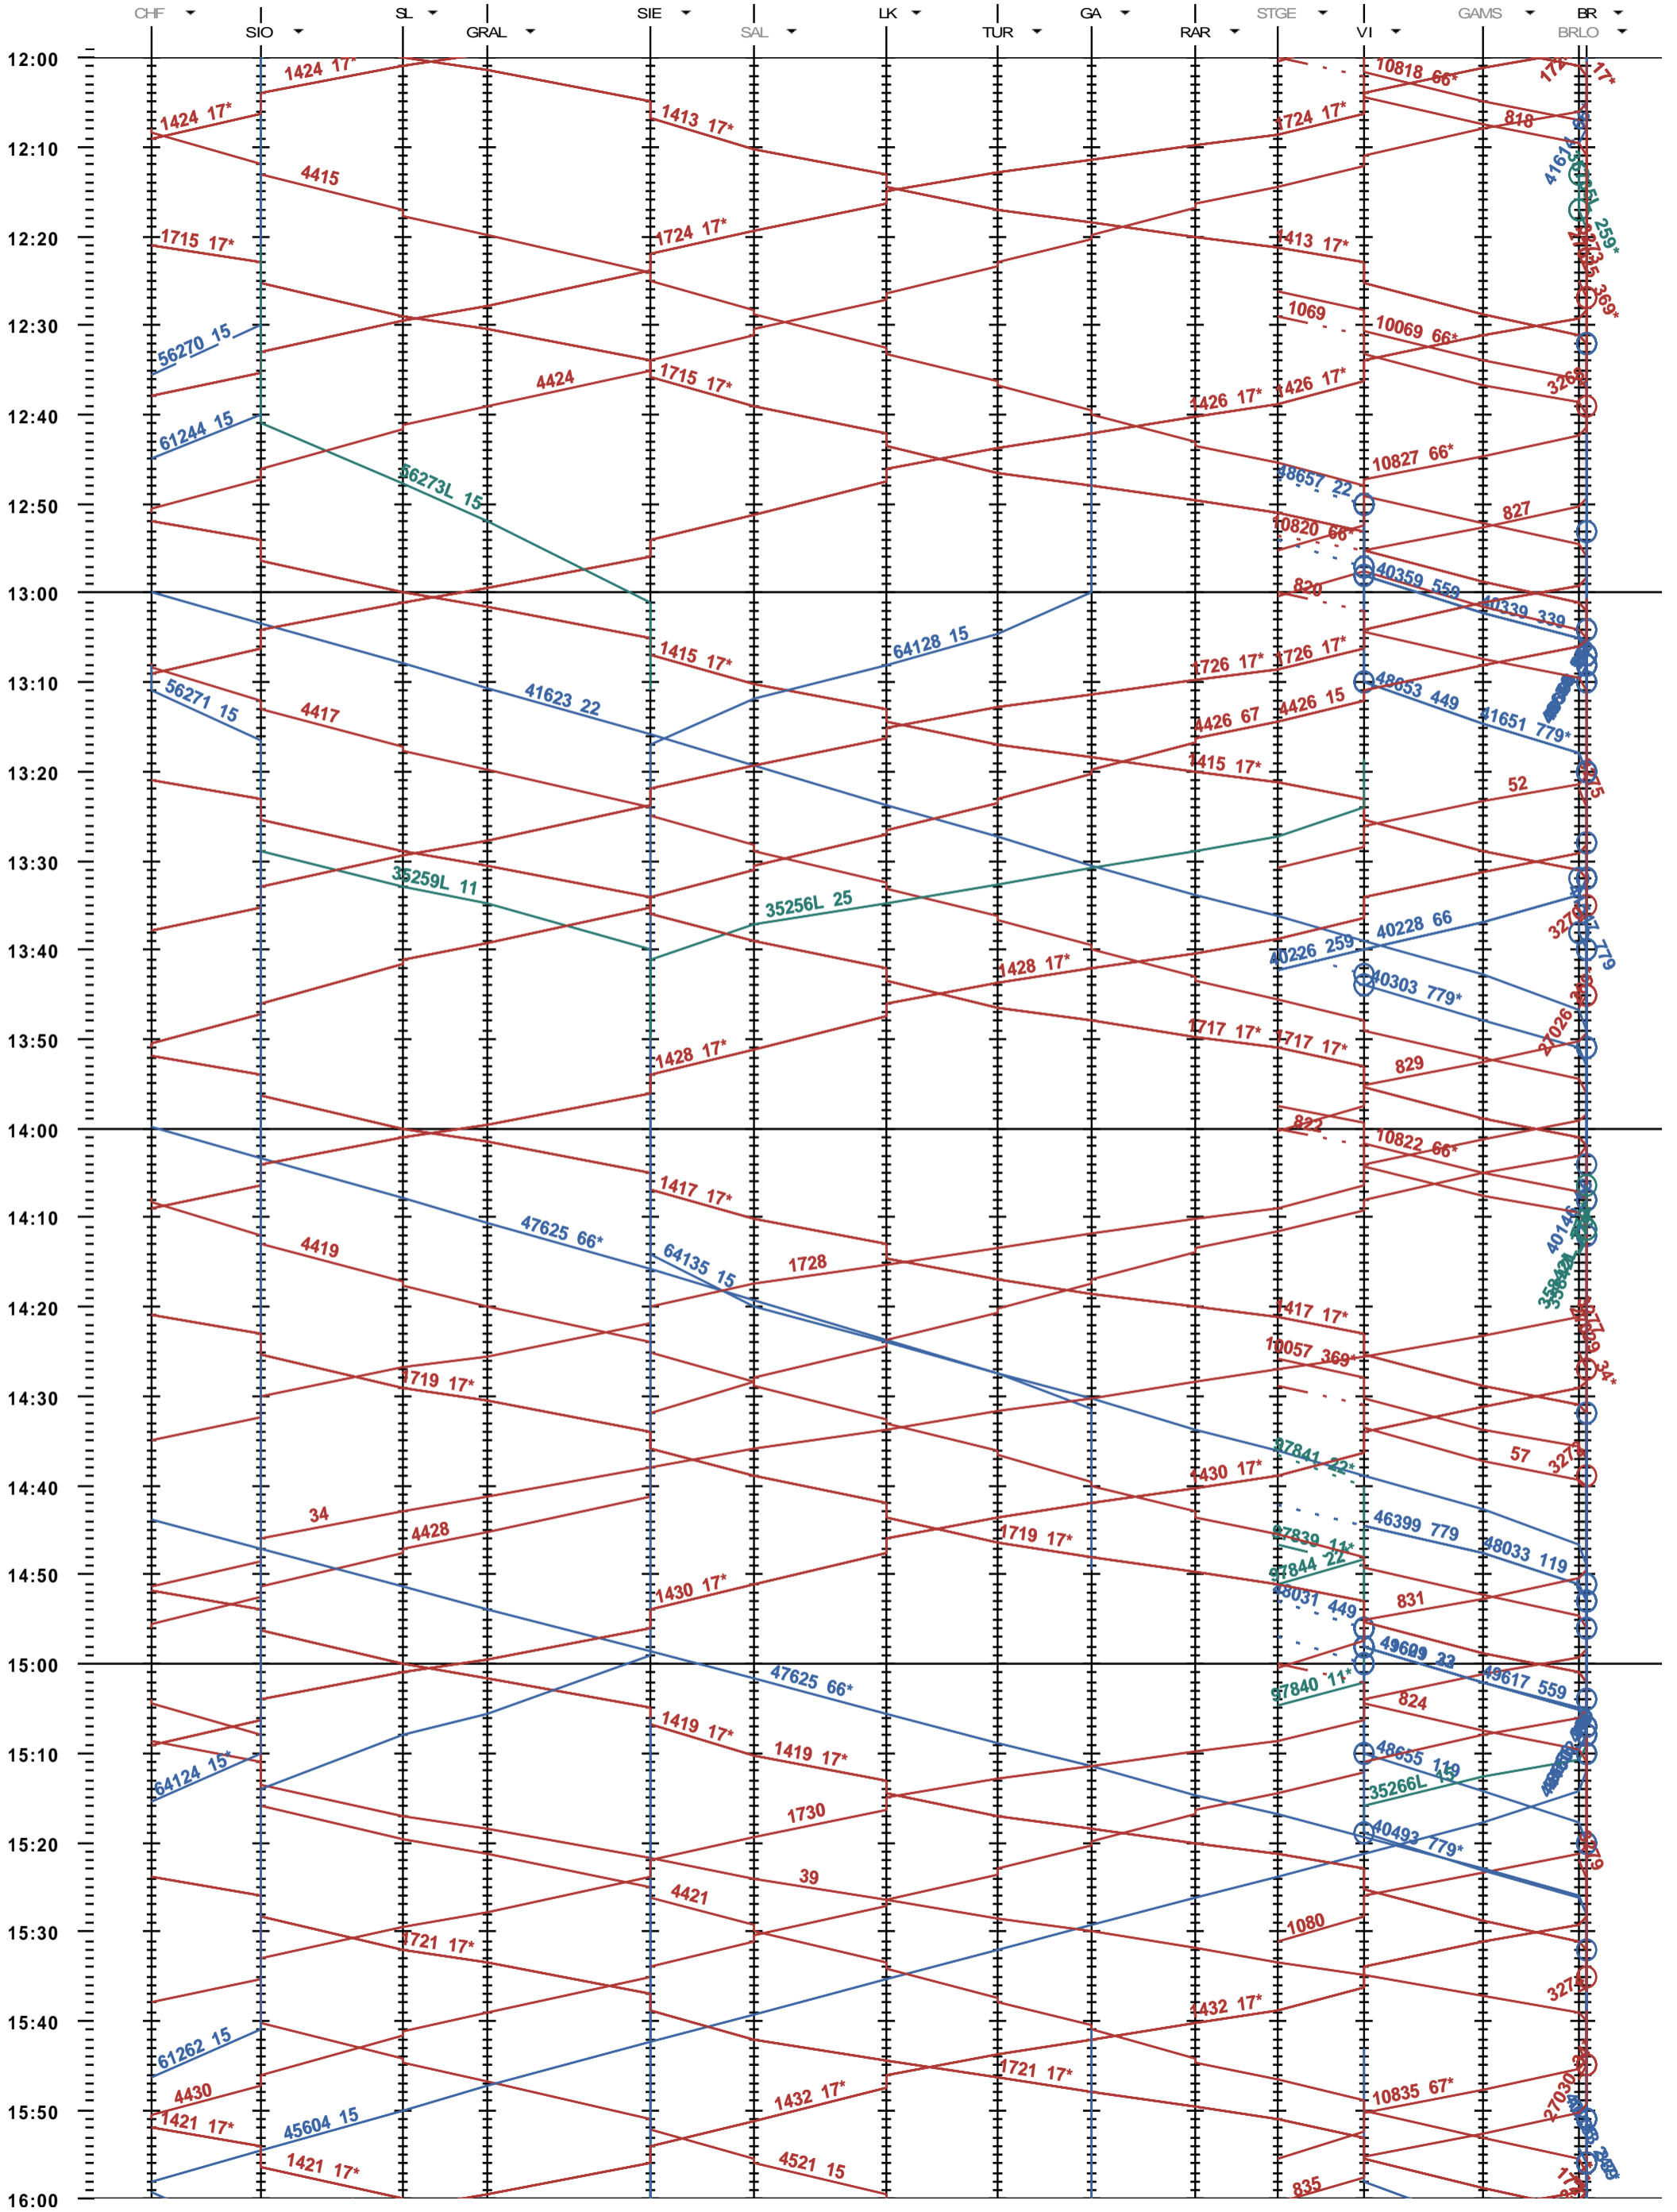

221 - Sion - Brig

Période d'horaire 2014 (15.12.2013 - 13.12.2014)
 Update 1.0
 Valable dès le 15.12.2013

221 - Sion - Brig

Période d'horaire 2014 (15.12.2013 - 13.12.2014)
 Update 1.0
 Valable dès le 15.12.2013

221 - Sion - Brig

Période d'horaire 2014 (15.12.2013 - 13.12.2014)
 Update 1.0
 Valable dès le 15.12.2013