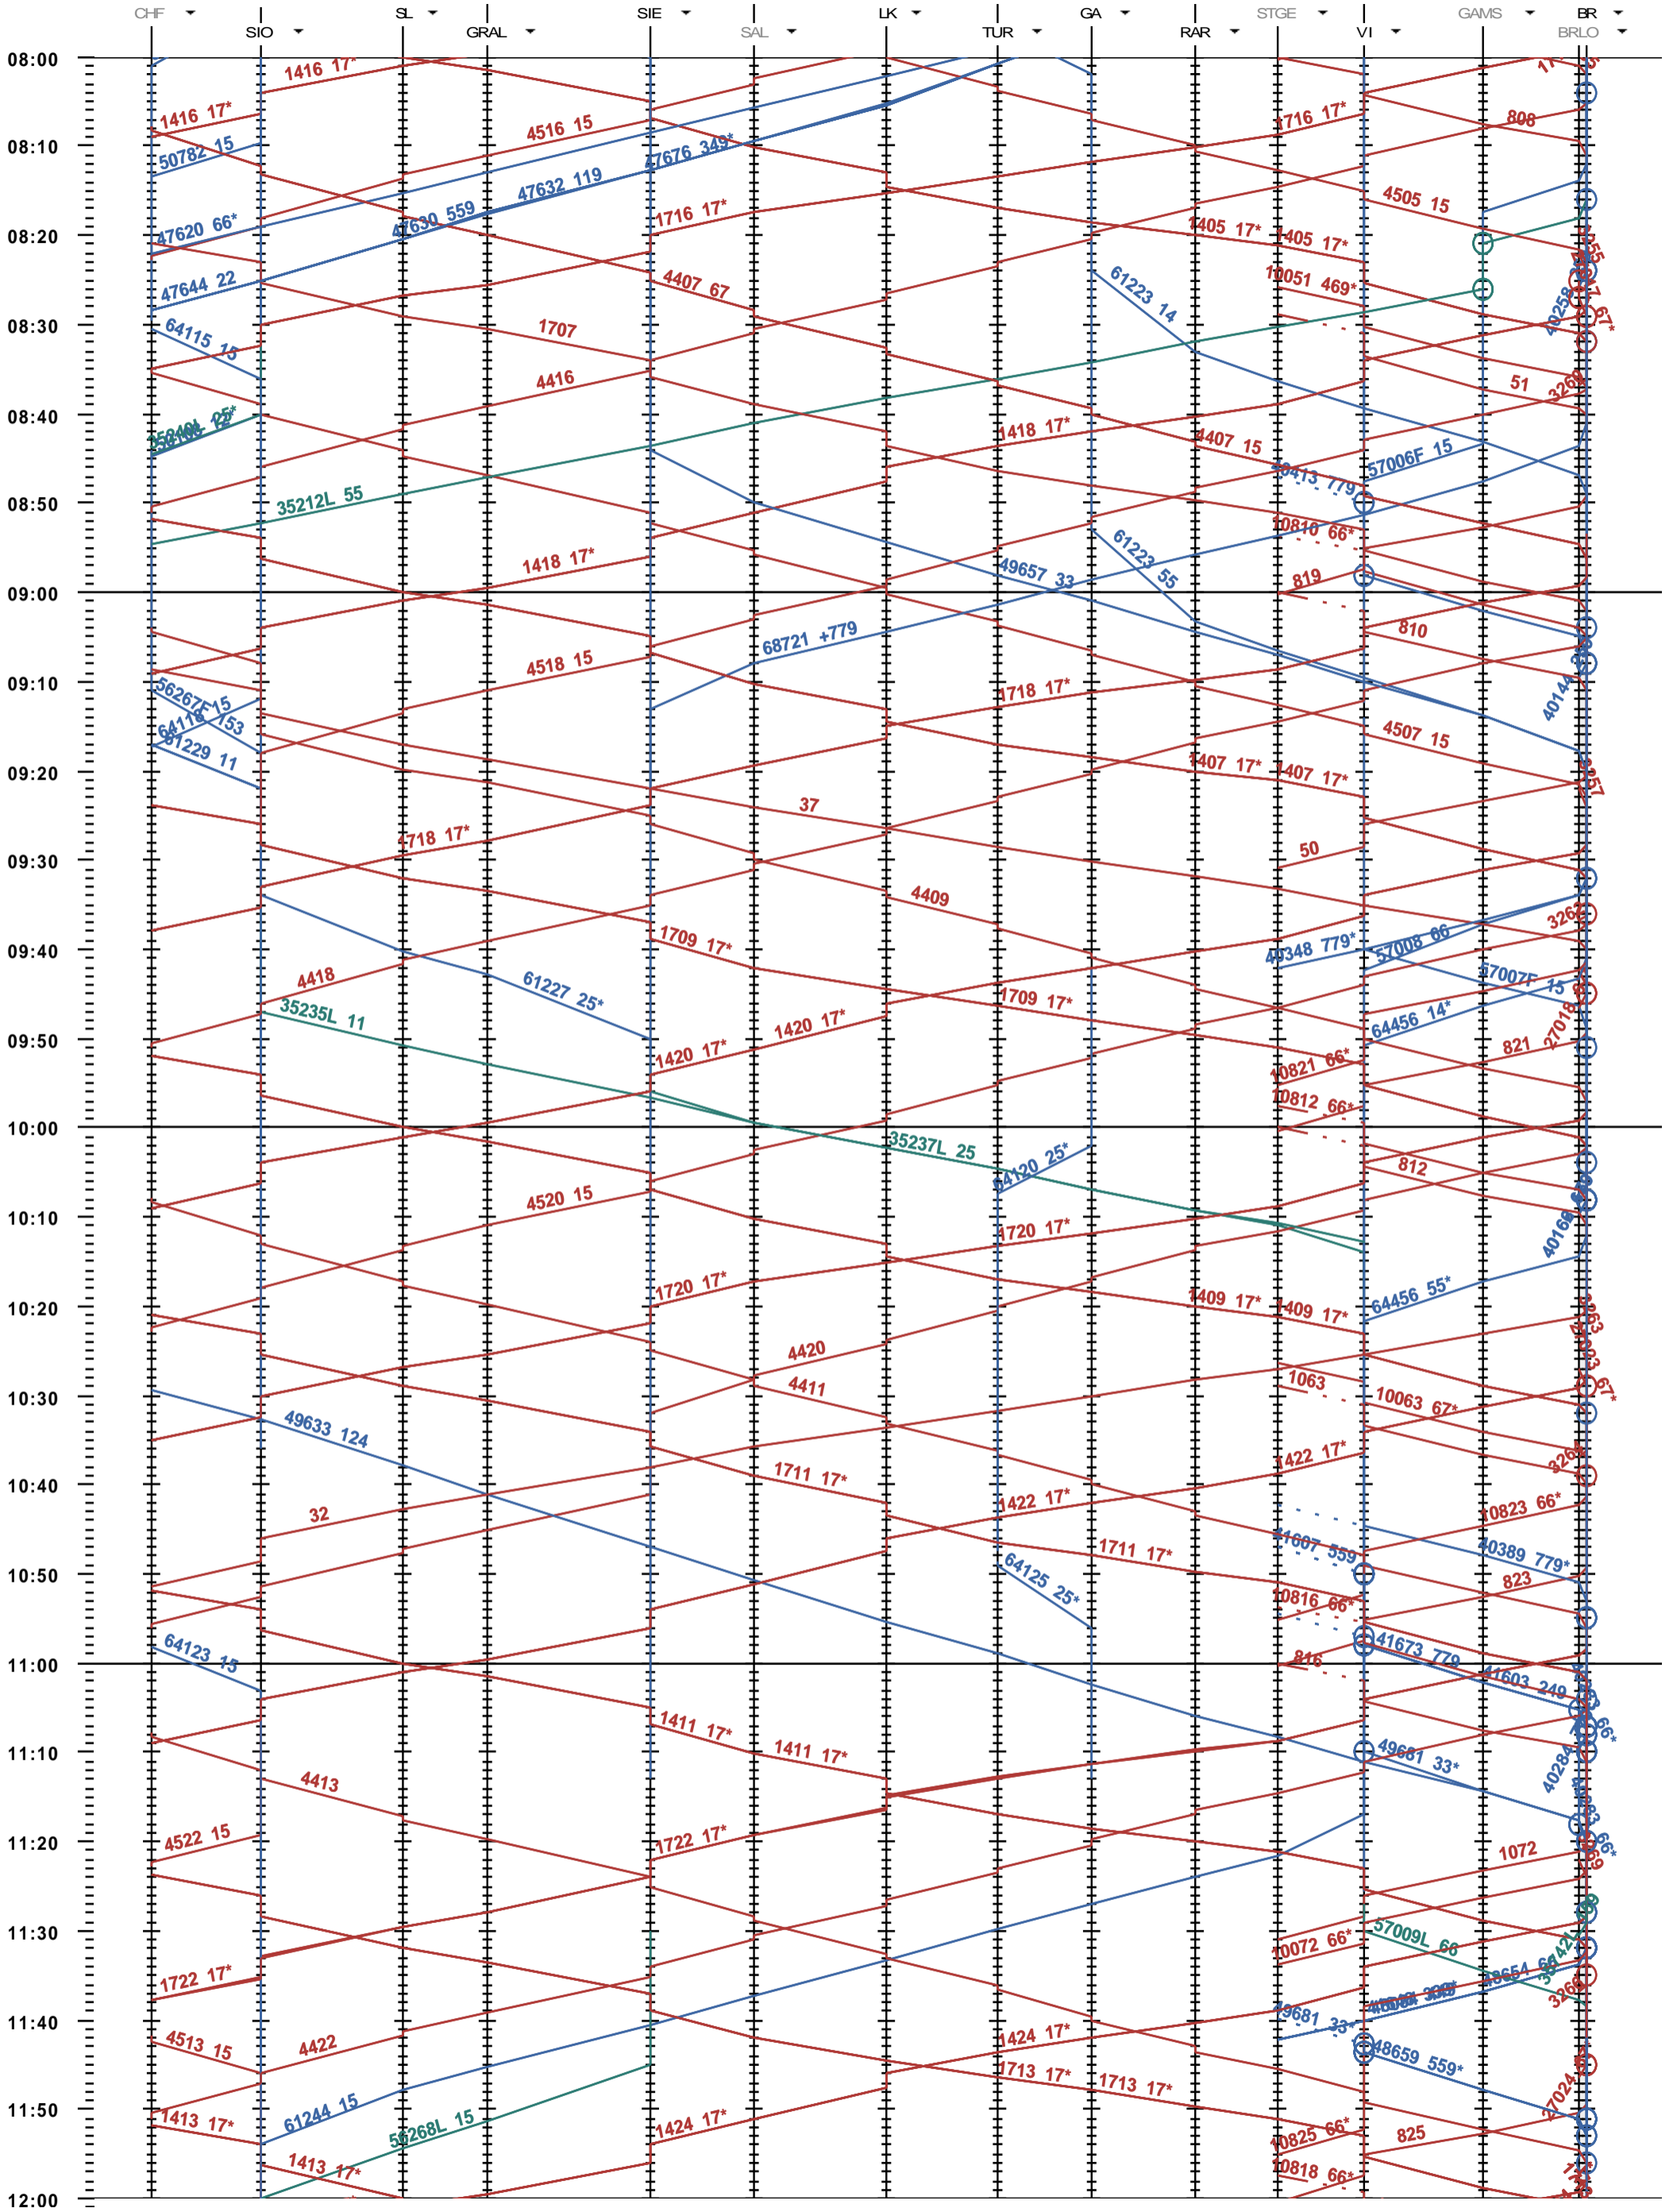

221 - Sion - Brig

Période d'horaire 2014 (15.12.2013 - 13.12.2014)
 Update 1.0
 Valable dès le 15.12.2013

221 - Sion - Brig

Période d'horaire 2014 (15.12.2013 - 13.12.2014)
 Update 1.0
 Valable dès le 15.12.2013

221 - Sion - Brig

Période d'horaire 2014 (15.12.2013 - 13.12.2014)
 Update 1.0
 Valable dès le 15.12.2013