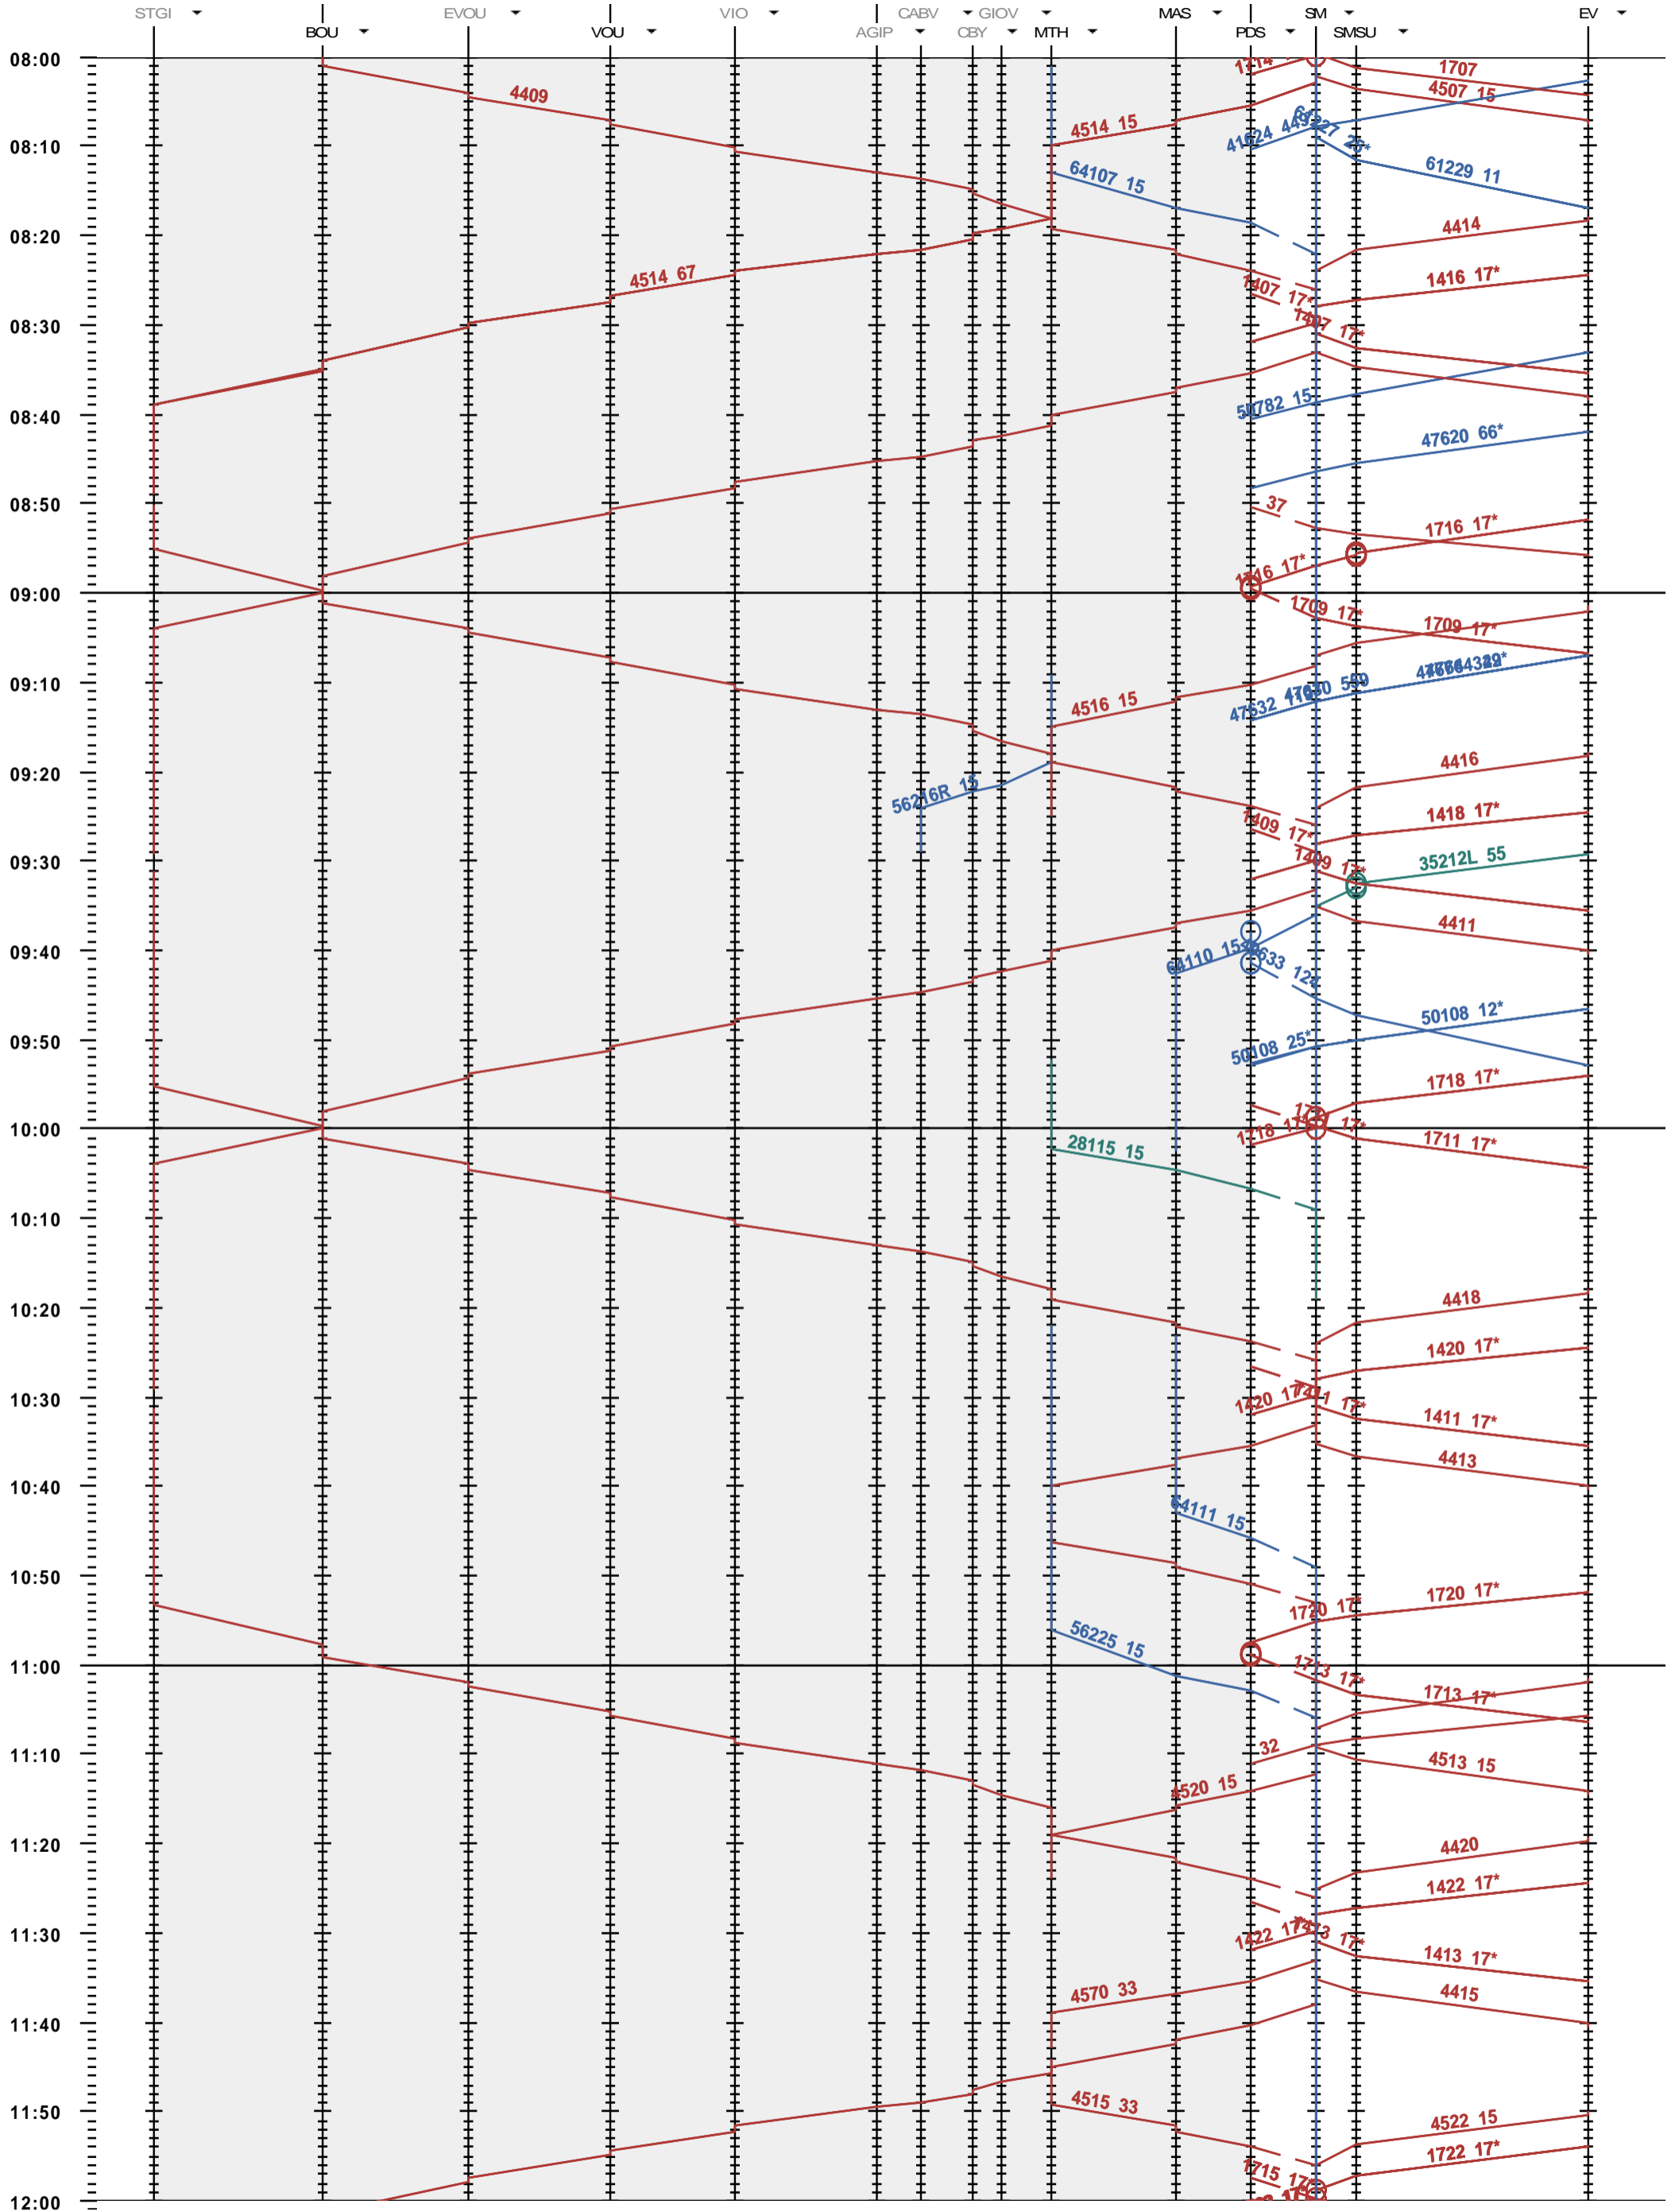

232 - St-Gingolph - St-Maurice

Période d'horaire 2014 (15.12.2013 - 13.12.2014)
 Update 1.0
 Valable dès le 15.12.2013

232 - St-Gingolph - St-Maurice

Période d'horaire 2014 (15.12.2013 - 13.12.2014)
 Update 1.0
 Valable dès le 15.12.2013

232 - St-Gingolph - St-Maurice

Période d'horaire 2014 (15.12.2013 - 13.12.2014)
 Update 1.0
 Valable dès le 15.12.2013