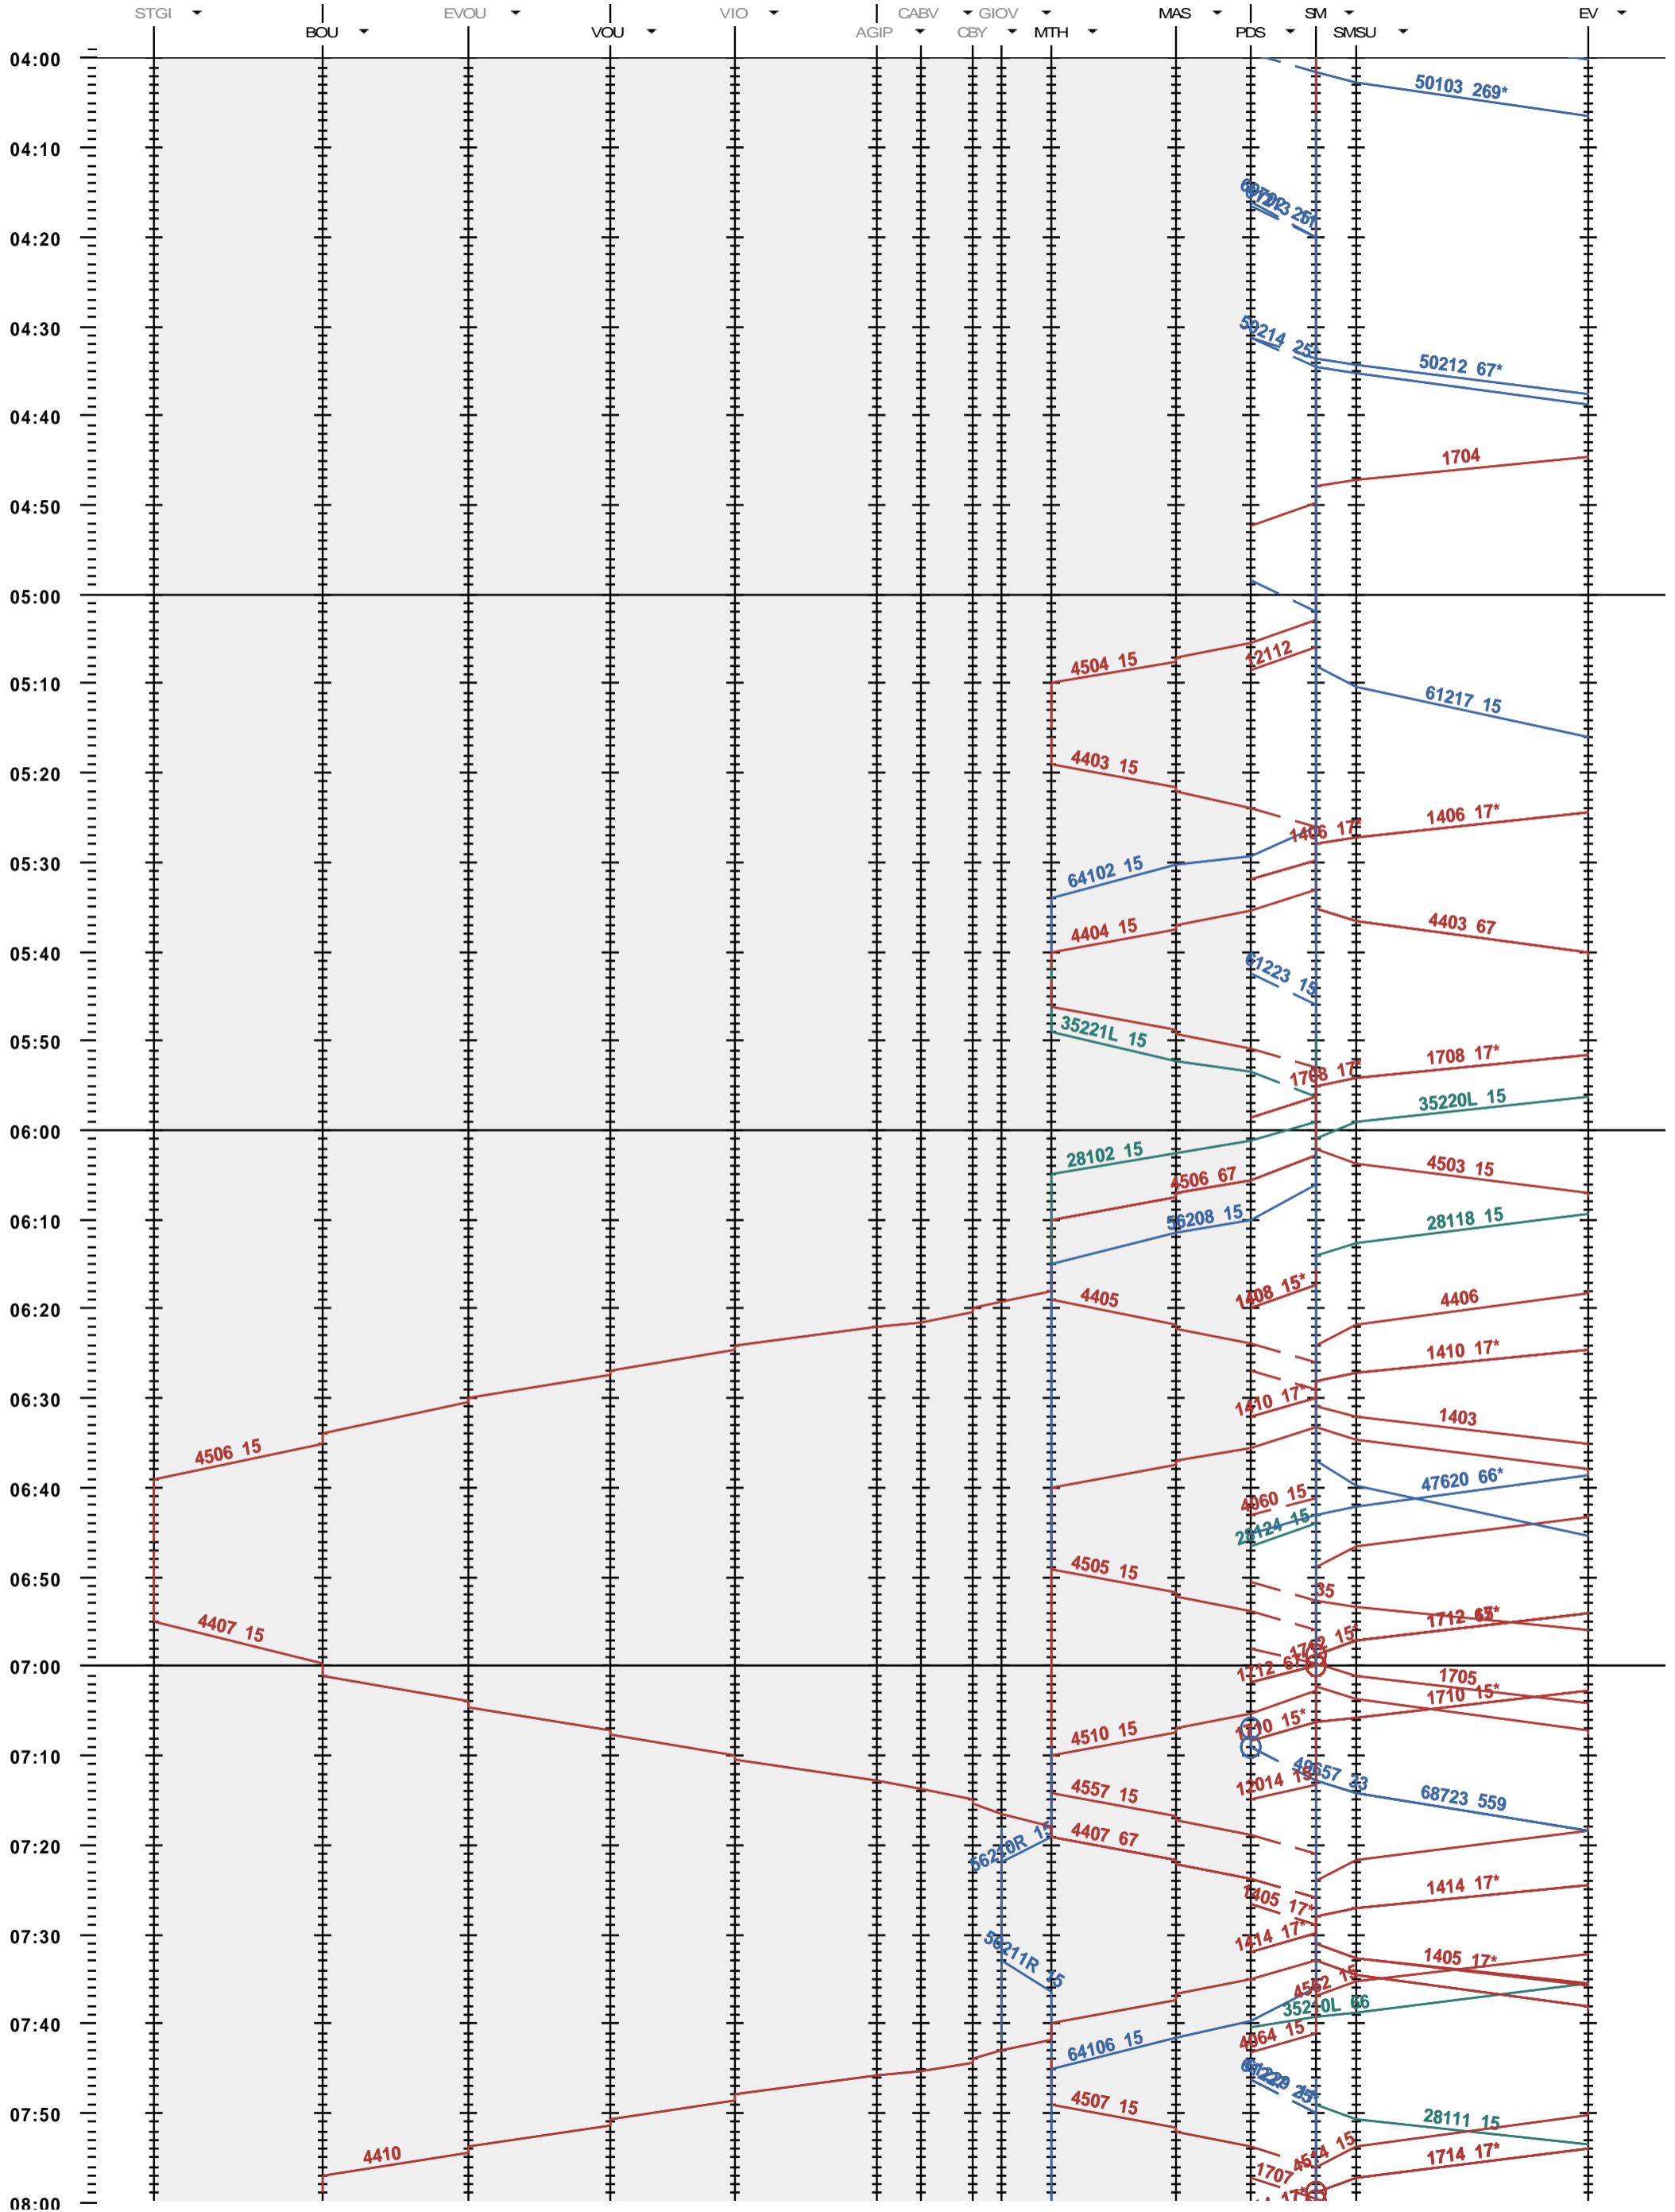

232 - St-Gingolph - St-Maurice

Période d'horaire 2014 (15.12.2013 - 13.12.2014)
 Update 1.0
 Valable dès le 15.12.2013

232 - St-Gingolph - St-Maurice

Période d'horaire 2014 (15.12.2013 - 13.12.2014)
 Update 1.0
 Valable dès le 15.12.2013

232 - St-Gingolph - St-Maurice

Période d'horaire 2014 (15.12.2013 - 13.12.2014)
 Update 1.0
 Valable dès le 15.12.2013