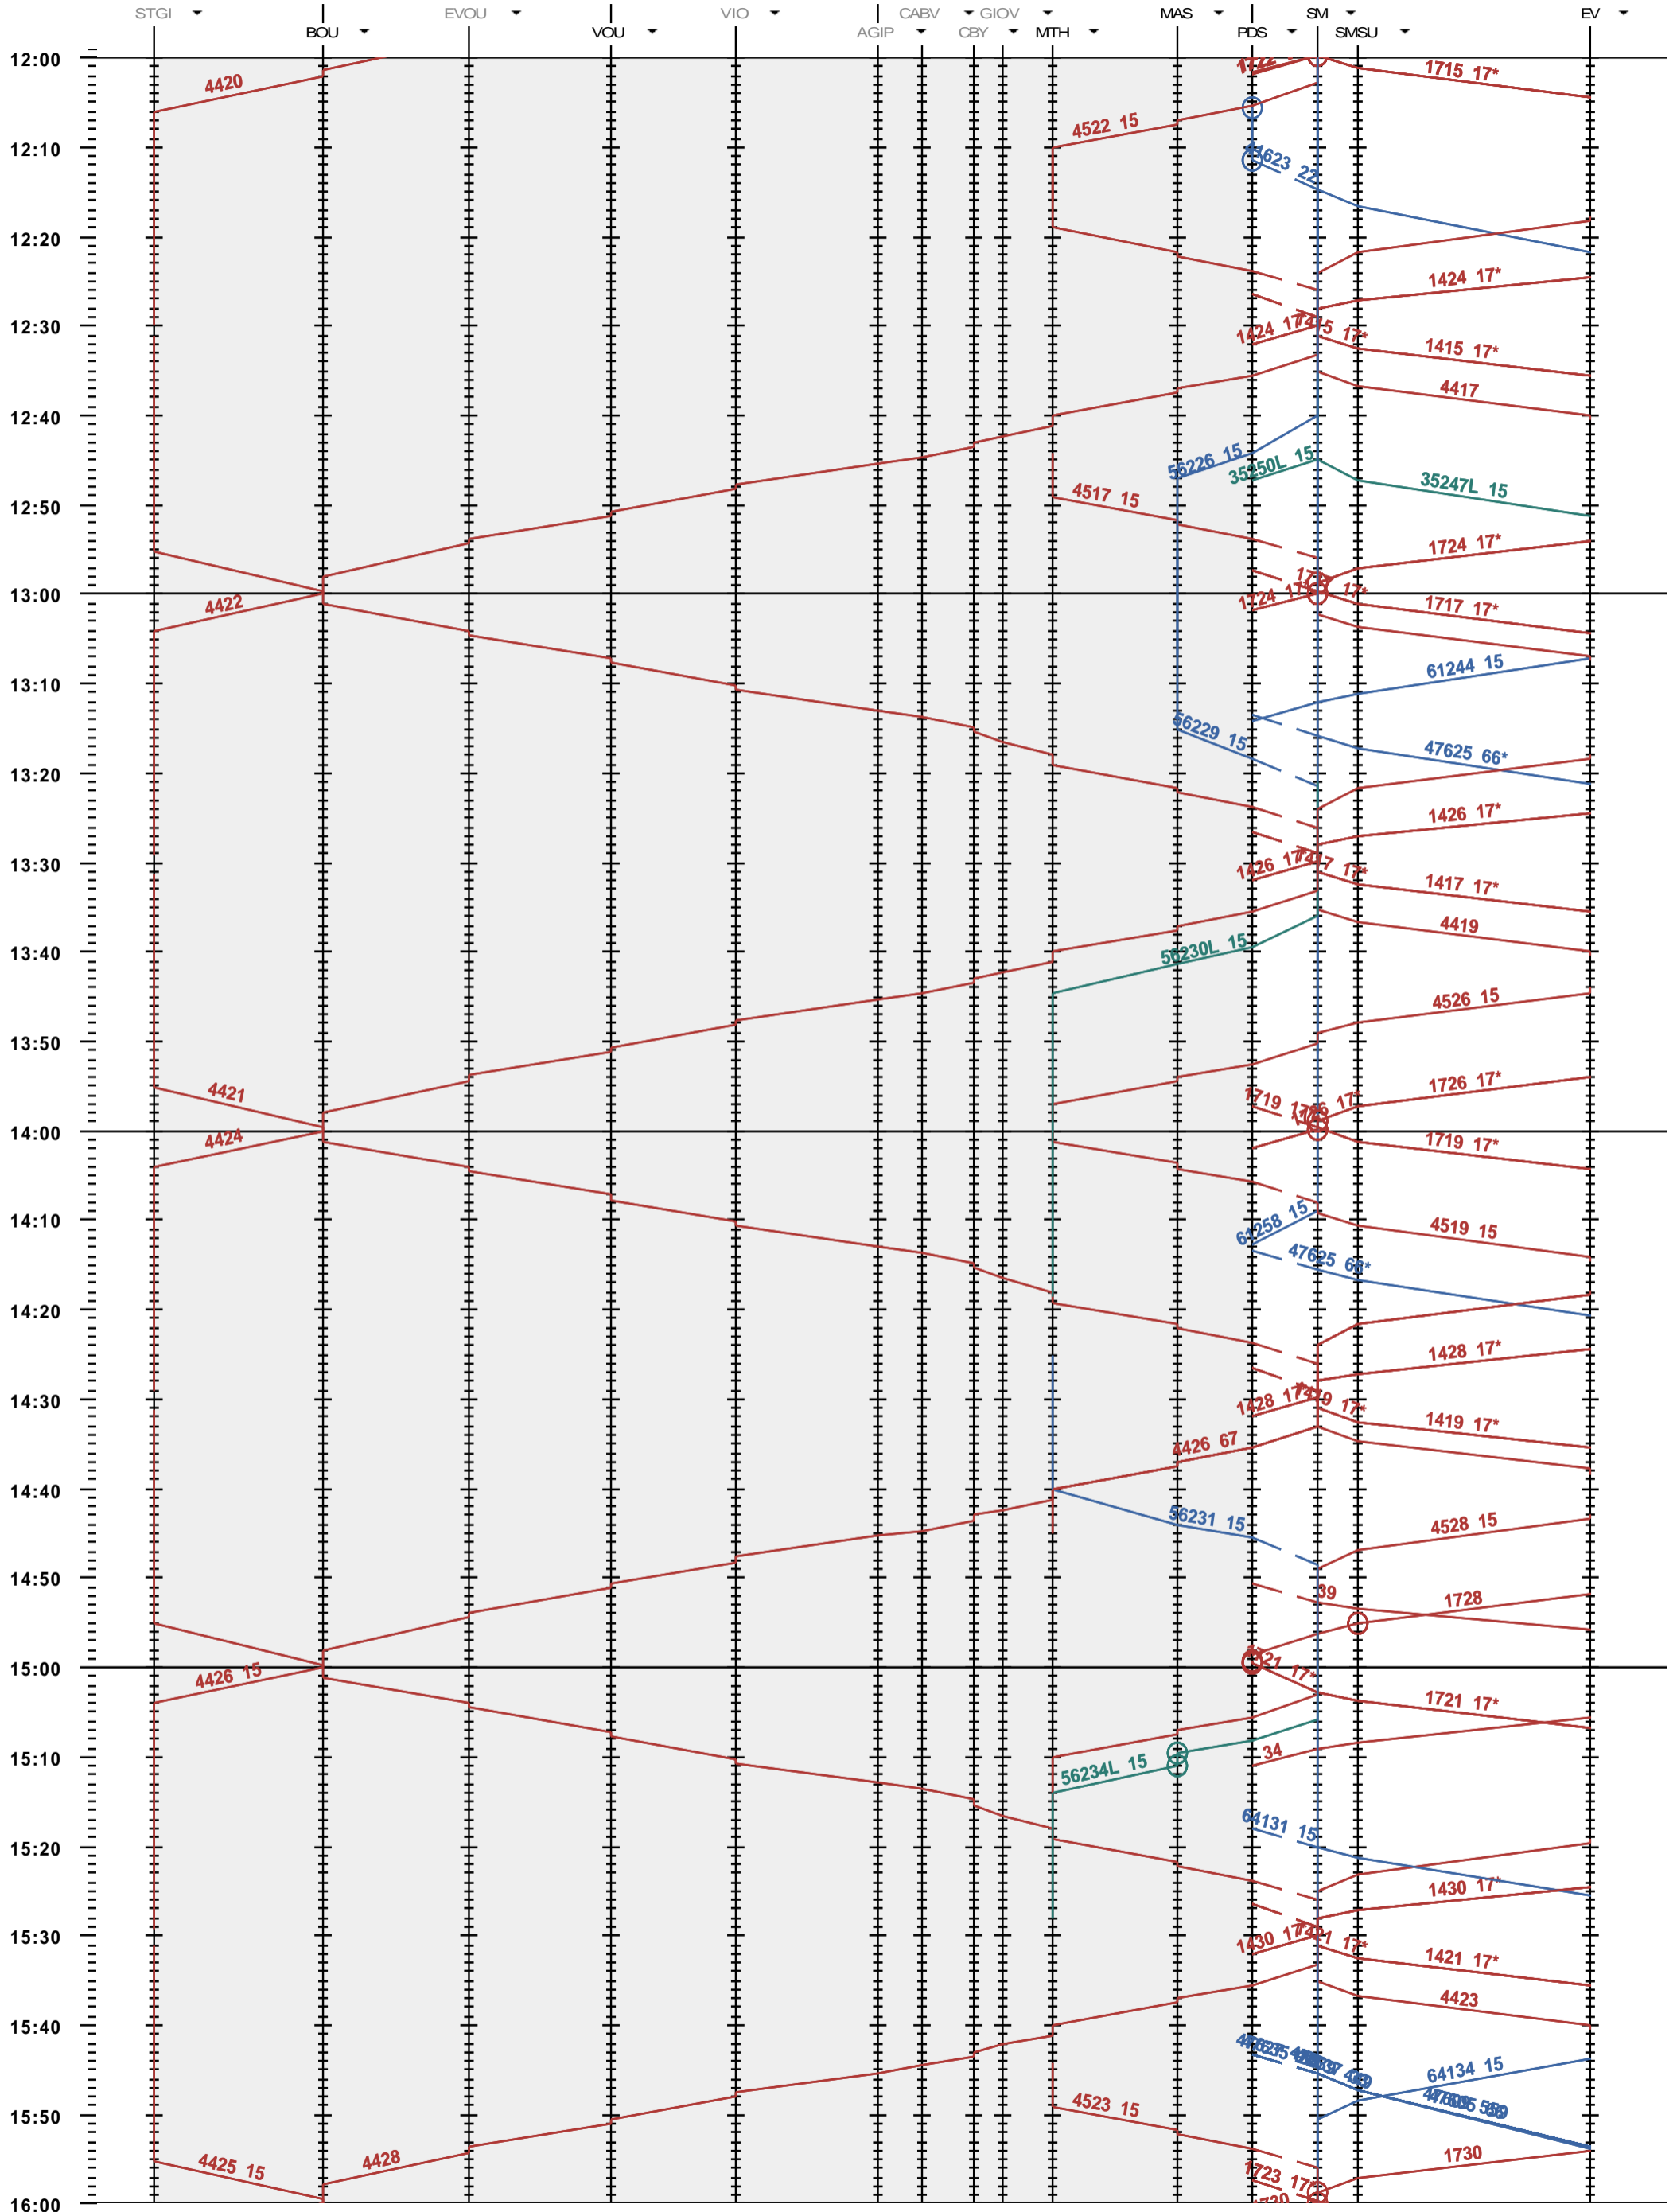

232 - St-Gingolph - St-Maurice

Période d'horaire 2014 (15.12.2013 - 13.12.2014)
 Update 1.0
 Valable dès le 15.12.2013

232 - St-Gingolph - St-Maurice

Période d'horaire 2014 (15.12.2013 - 13.12.2014)
 Update 1.0
 Valable dès le 15.12.2013

232 - St-Gingolph - St-Maurice

Période d'horaire 2014 (15.12.2013 - 13.12.2014)
 Update 1.0
 Valable dès le 15.12.2013