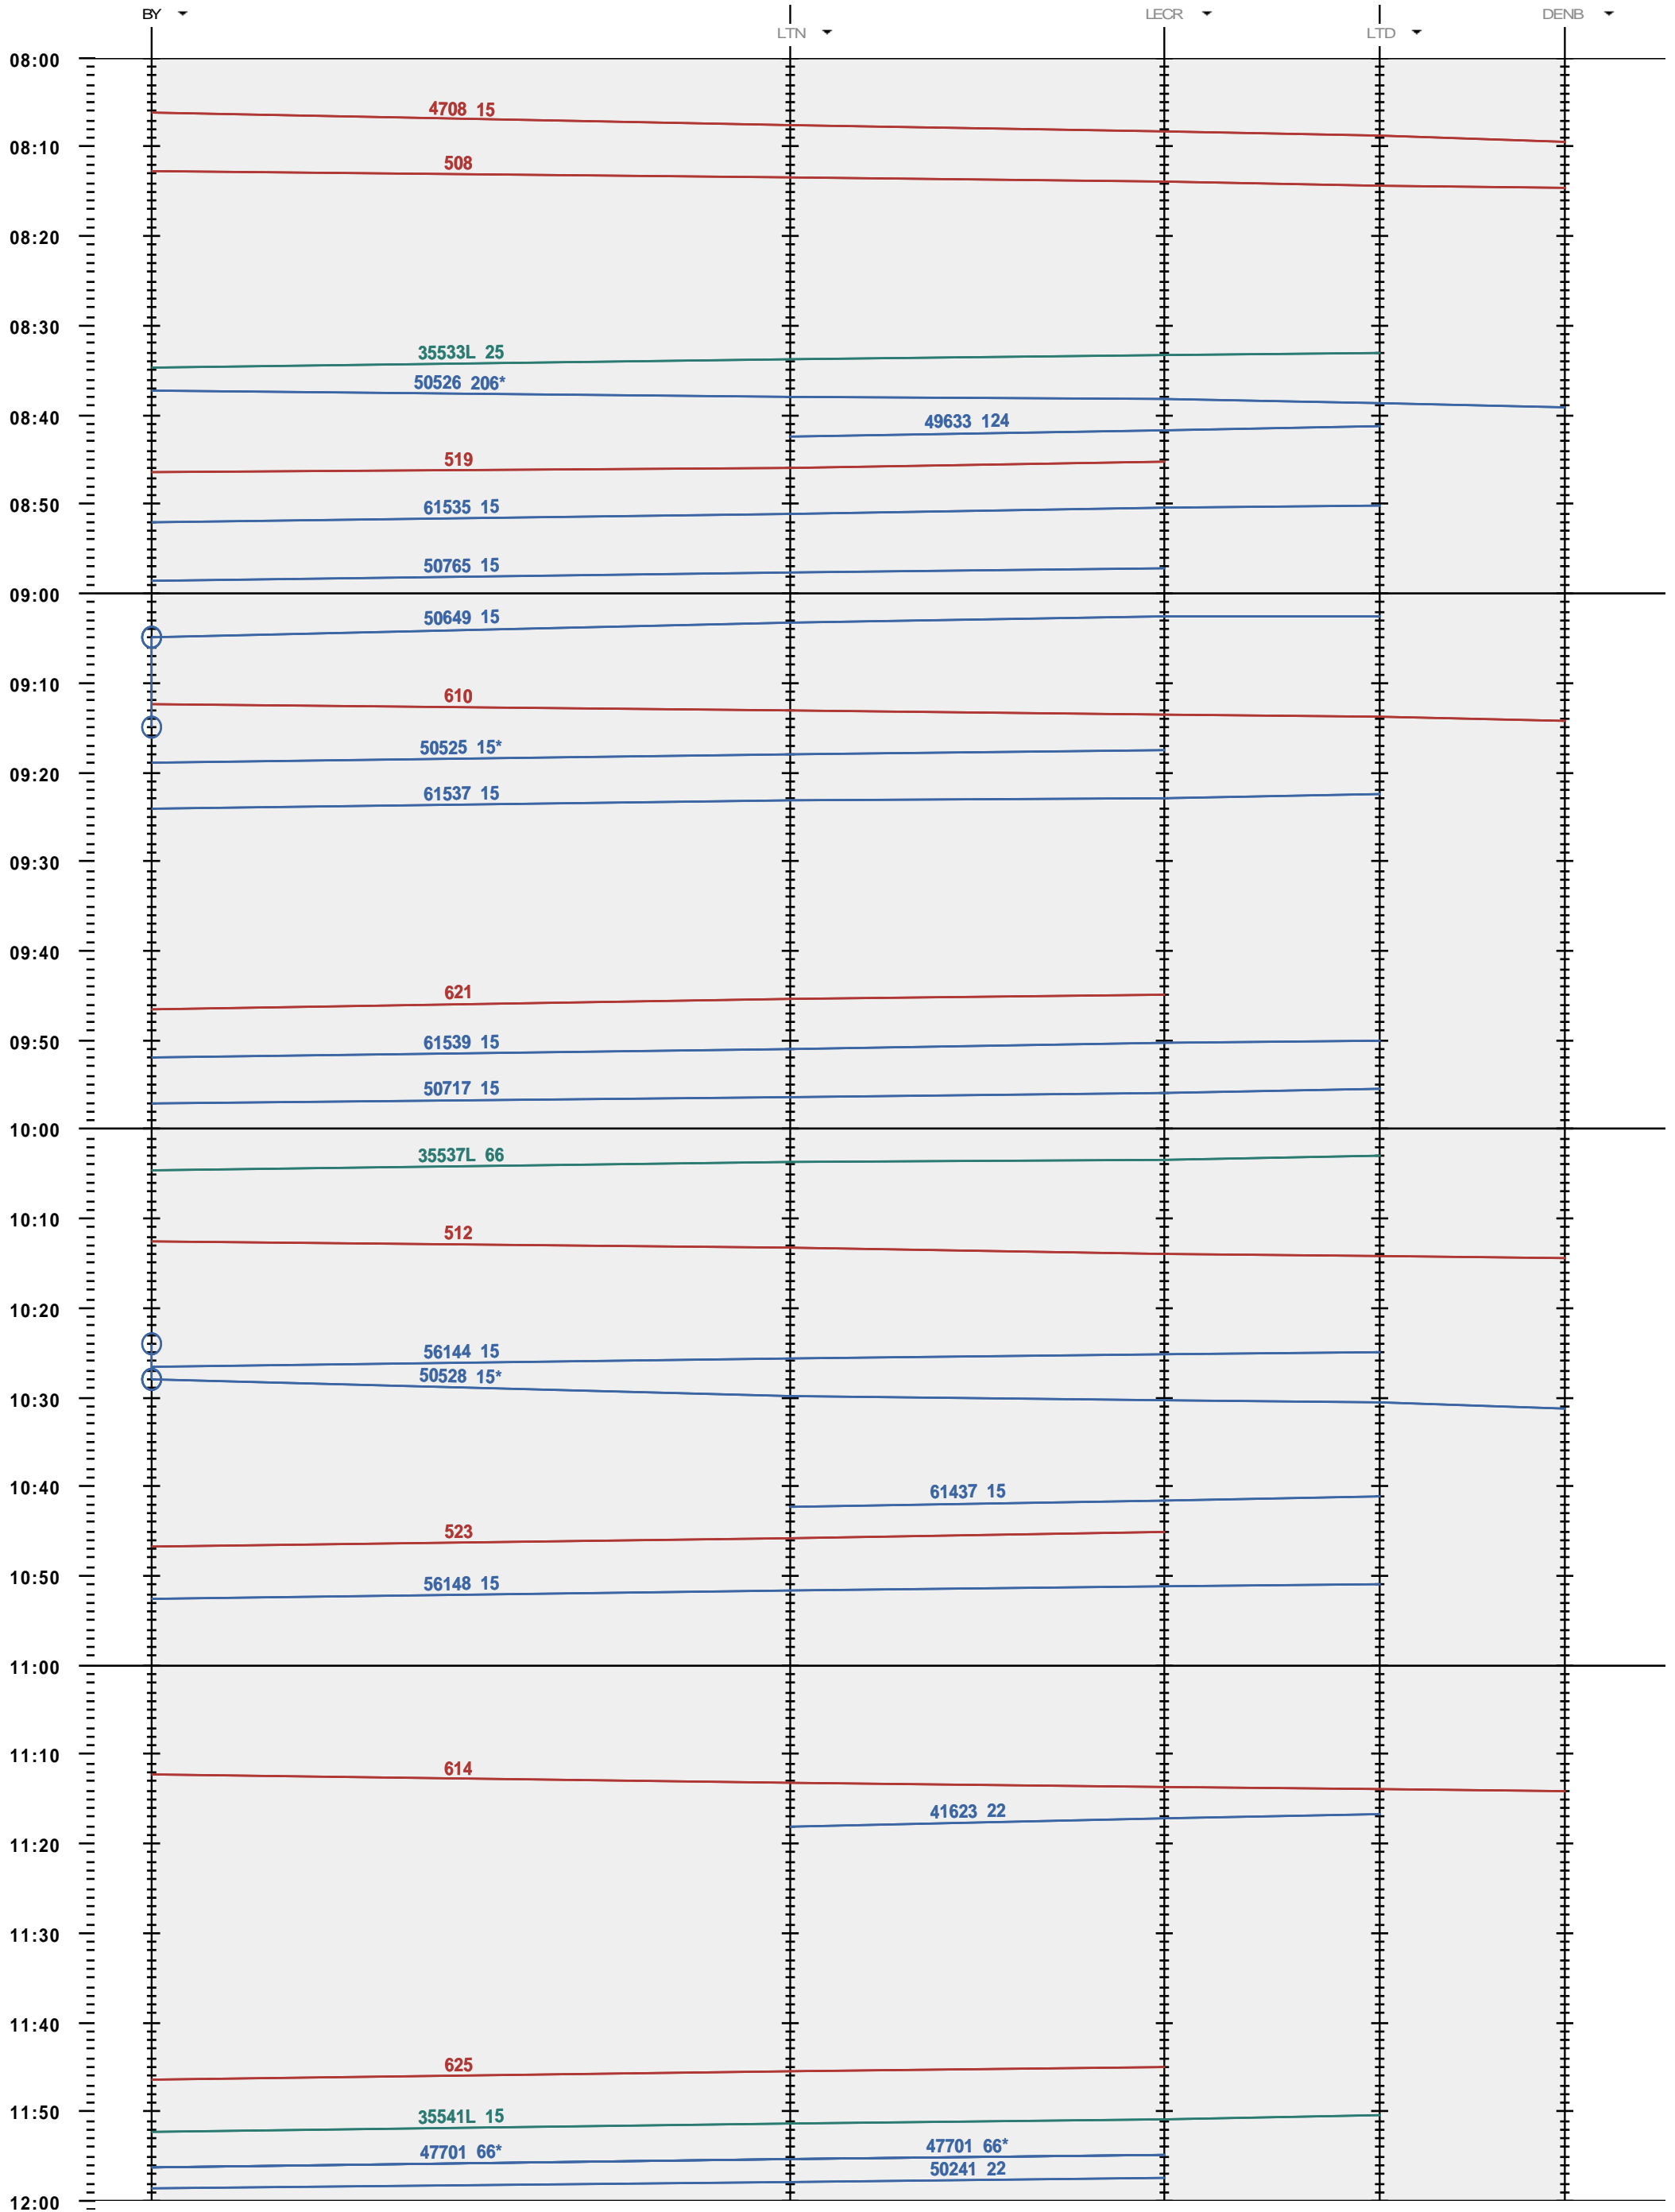

245 - Bussigny - LTD - Denges B

Période d'horaire 2014 (15.12.2013 - 13.12.2014)  
 Update 1.0  
 Valable dès le 15.12.2013

245 - Bussigny - LTD - Denges B

Période d'horaire 2014 (15.12.2013 - 13.12.2014)  
 Update 1.0  
 Valable dès le 15.12.2013

245 - Bussigny - LTD - Denges B

Période d'horaire 2014 (15.12.2013 - 13.12.2014)  
 Update 1.0  
 Valable dès le 15.12.2013