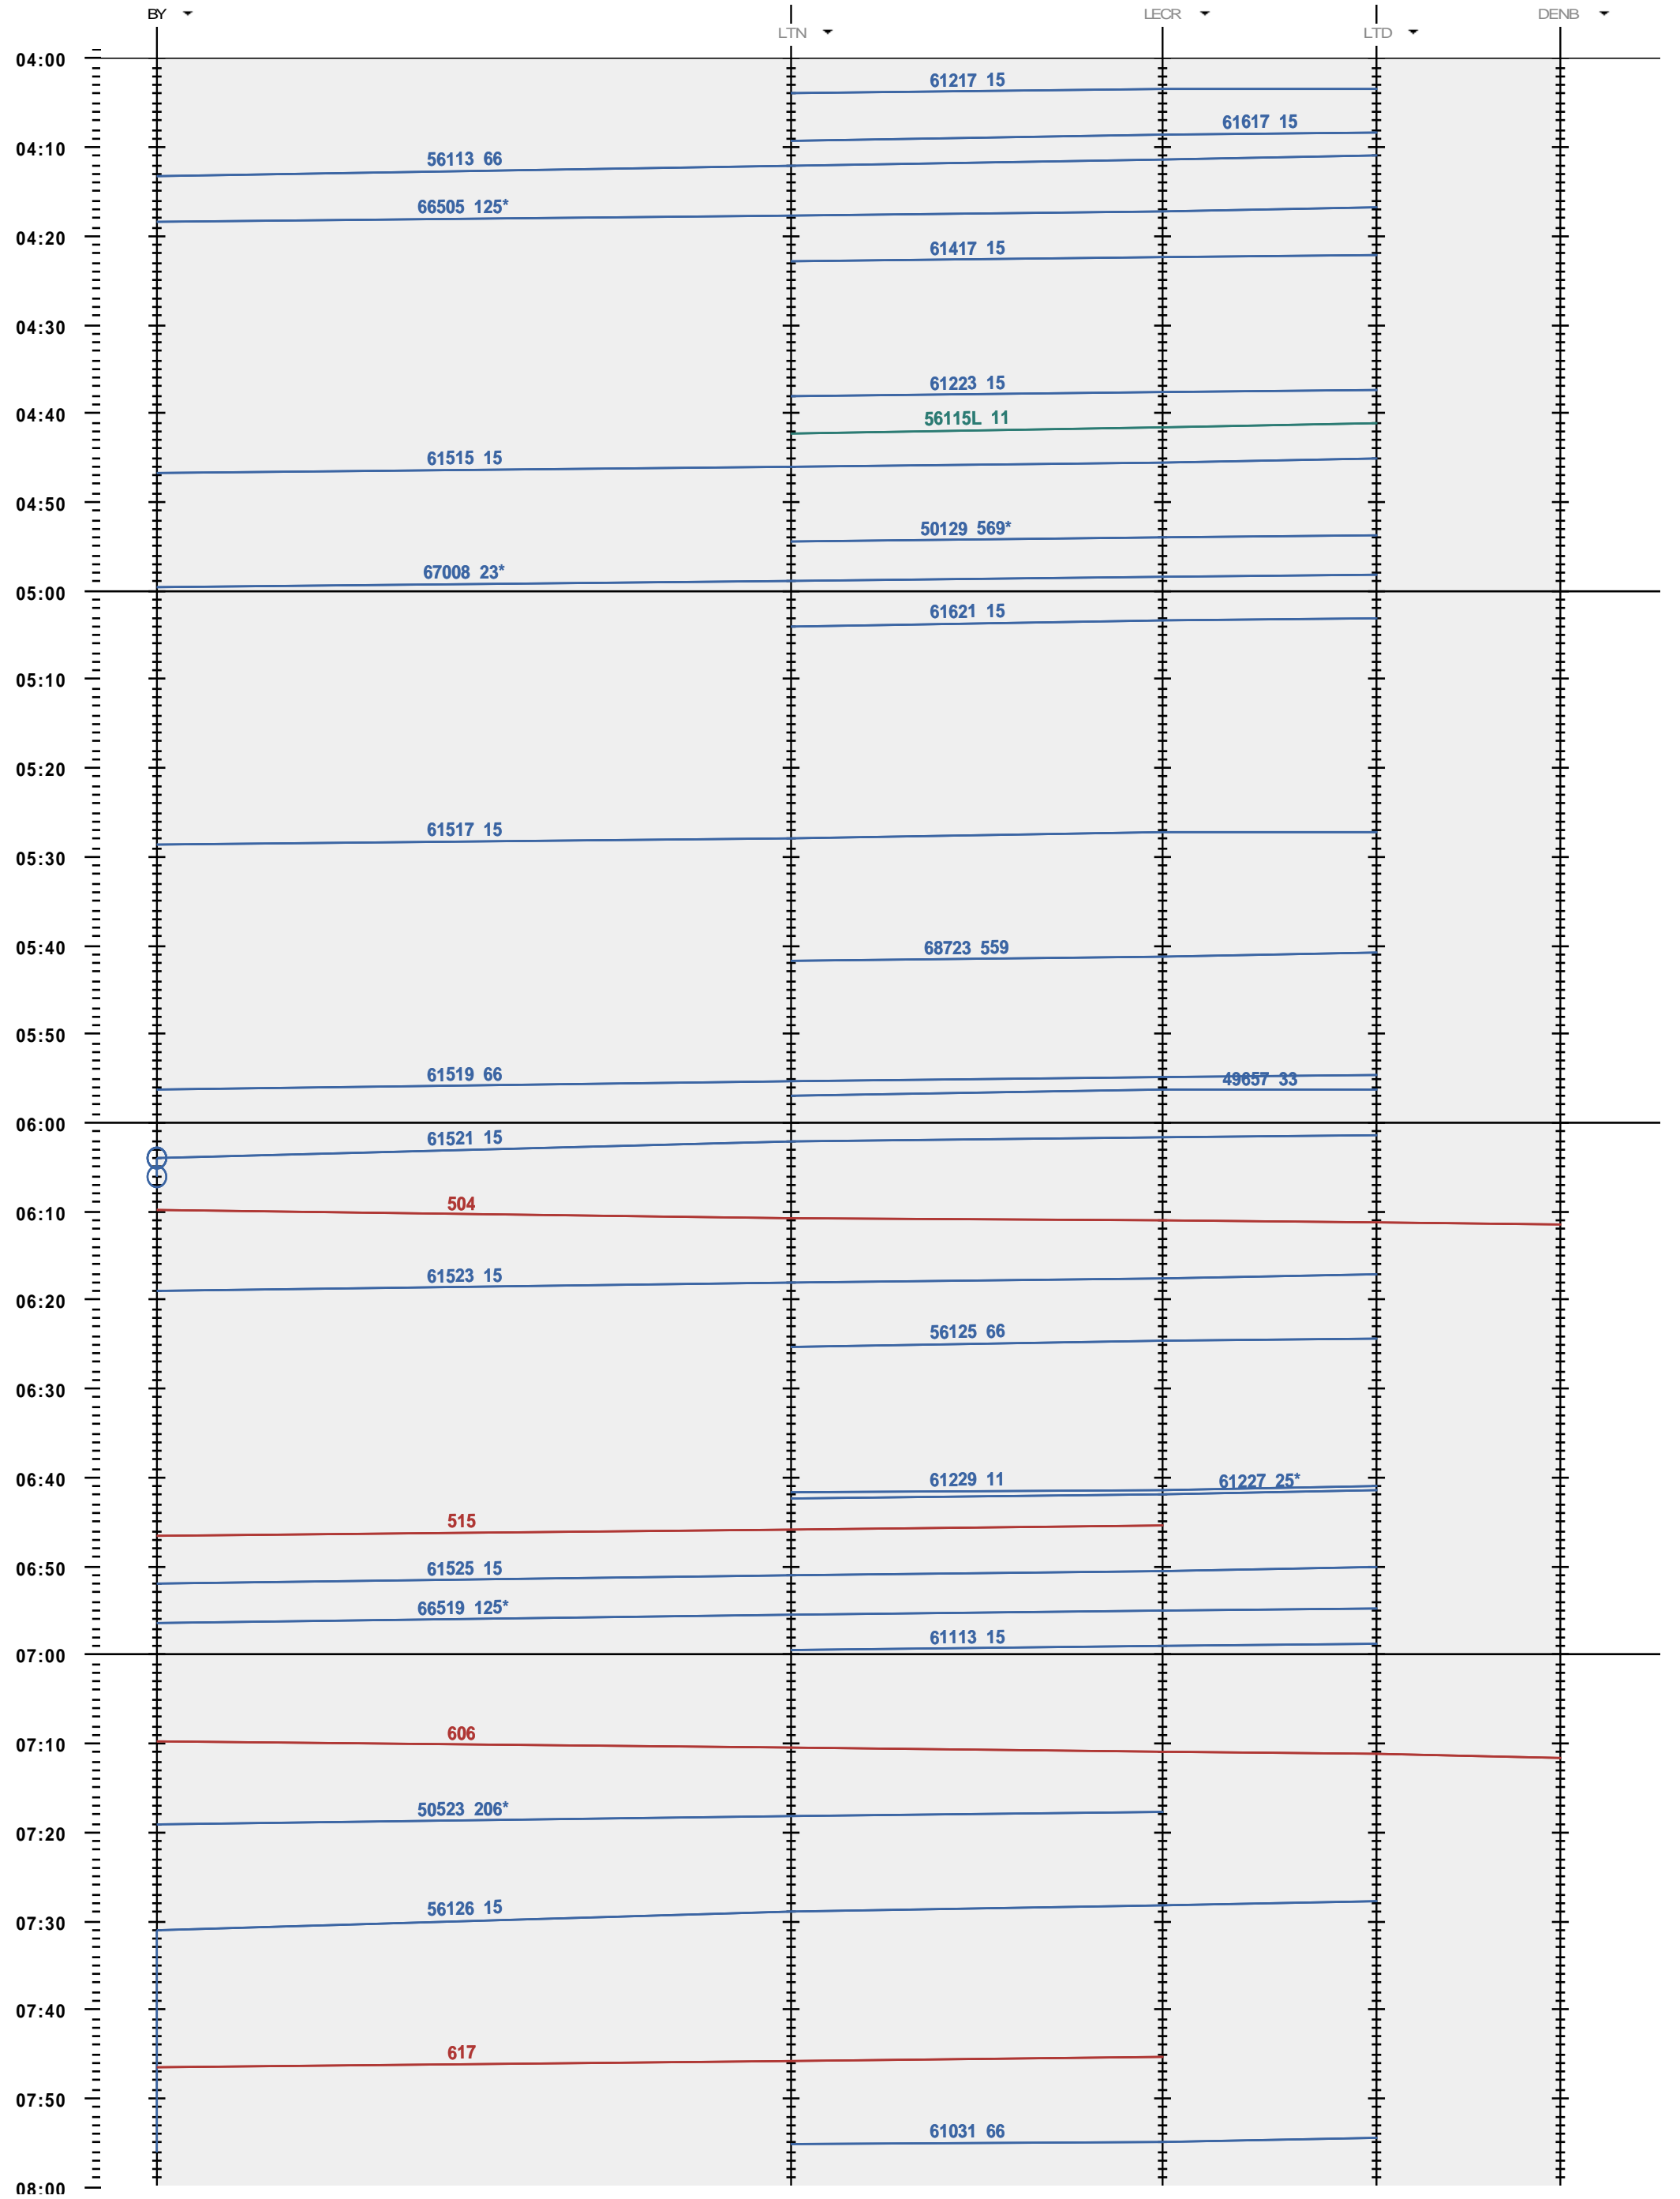

245 - Bussigny - LTD - Denges B

Période d'horaire 2014 (15.12.2013 - 13.12.2014)  
 Update 1.0  
 Valable dès le 15.12.2013

245 - Bussigny - LTD - Denges B

Période d'horaire 2014 (15.12.2013 - 13.12.2014)  
 Update 1.0  
 Valable dès le 15.12.2013

245 - Bussigny - LTD - Denges B

Période d'horaire 2014 (15.12.2013 - 13.12.2014)  
 Update 1.0  
 Valable dès le 15.12.2013