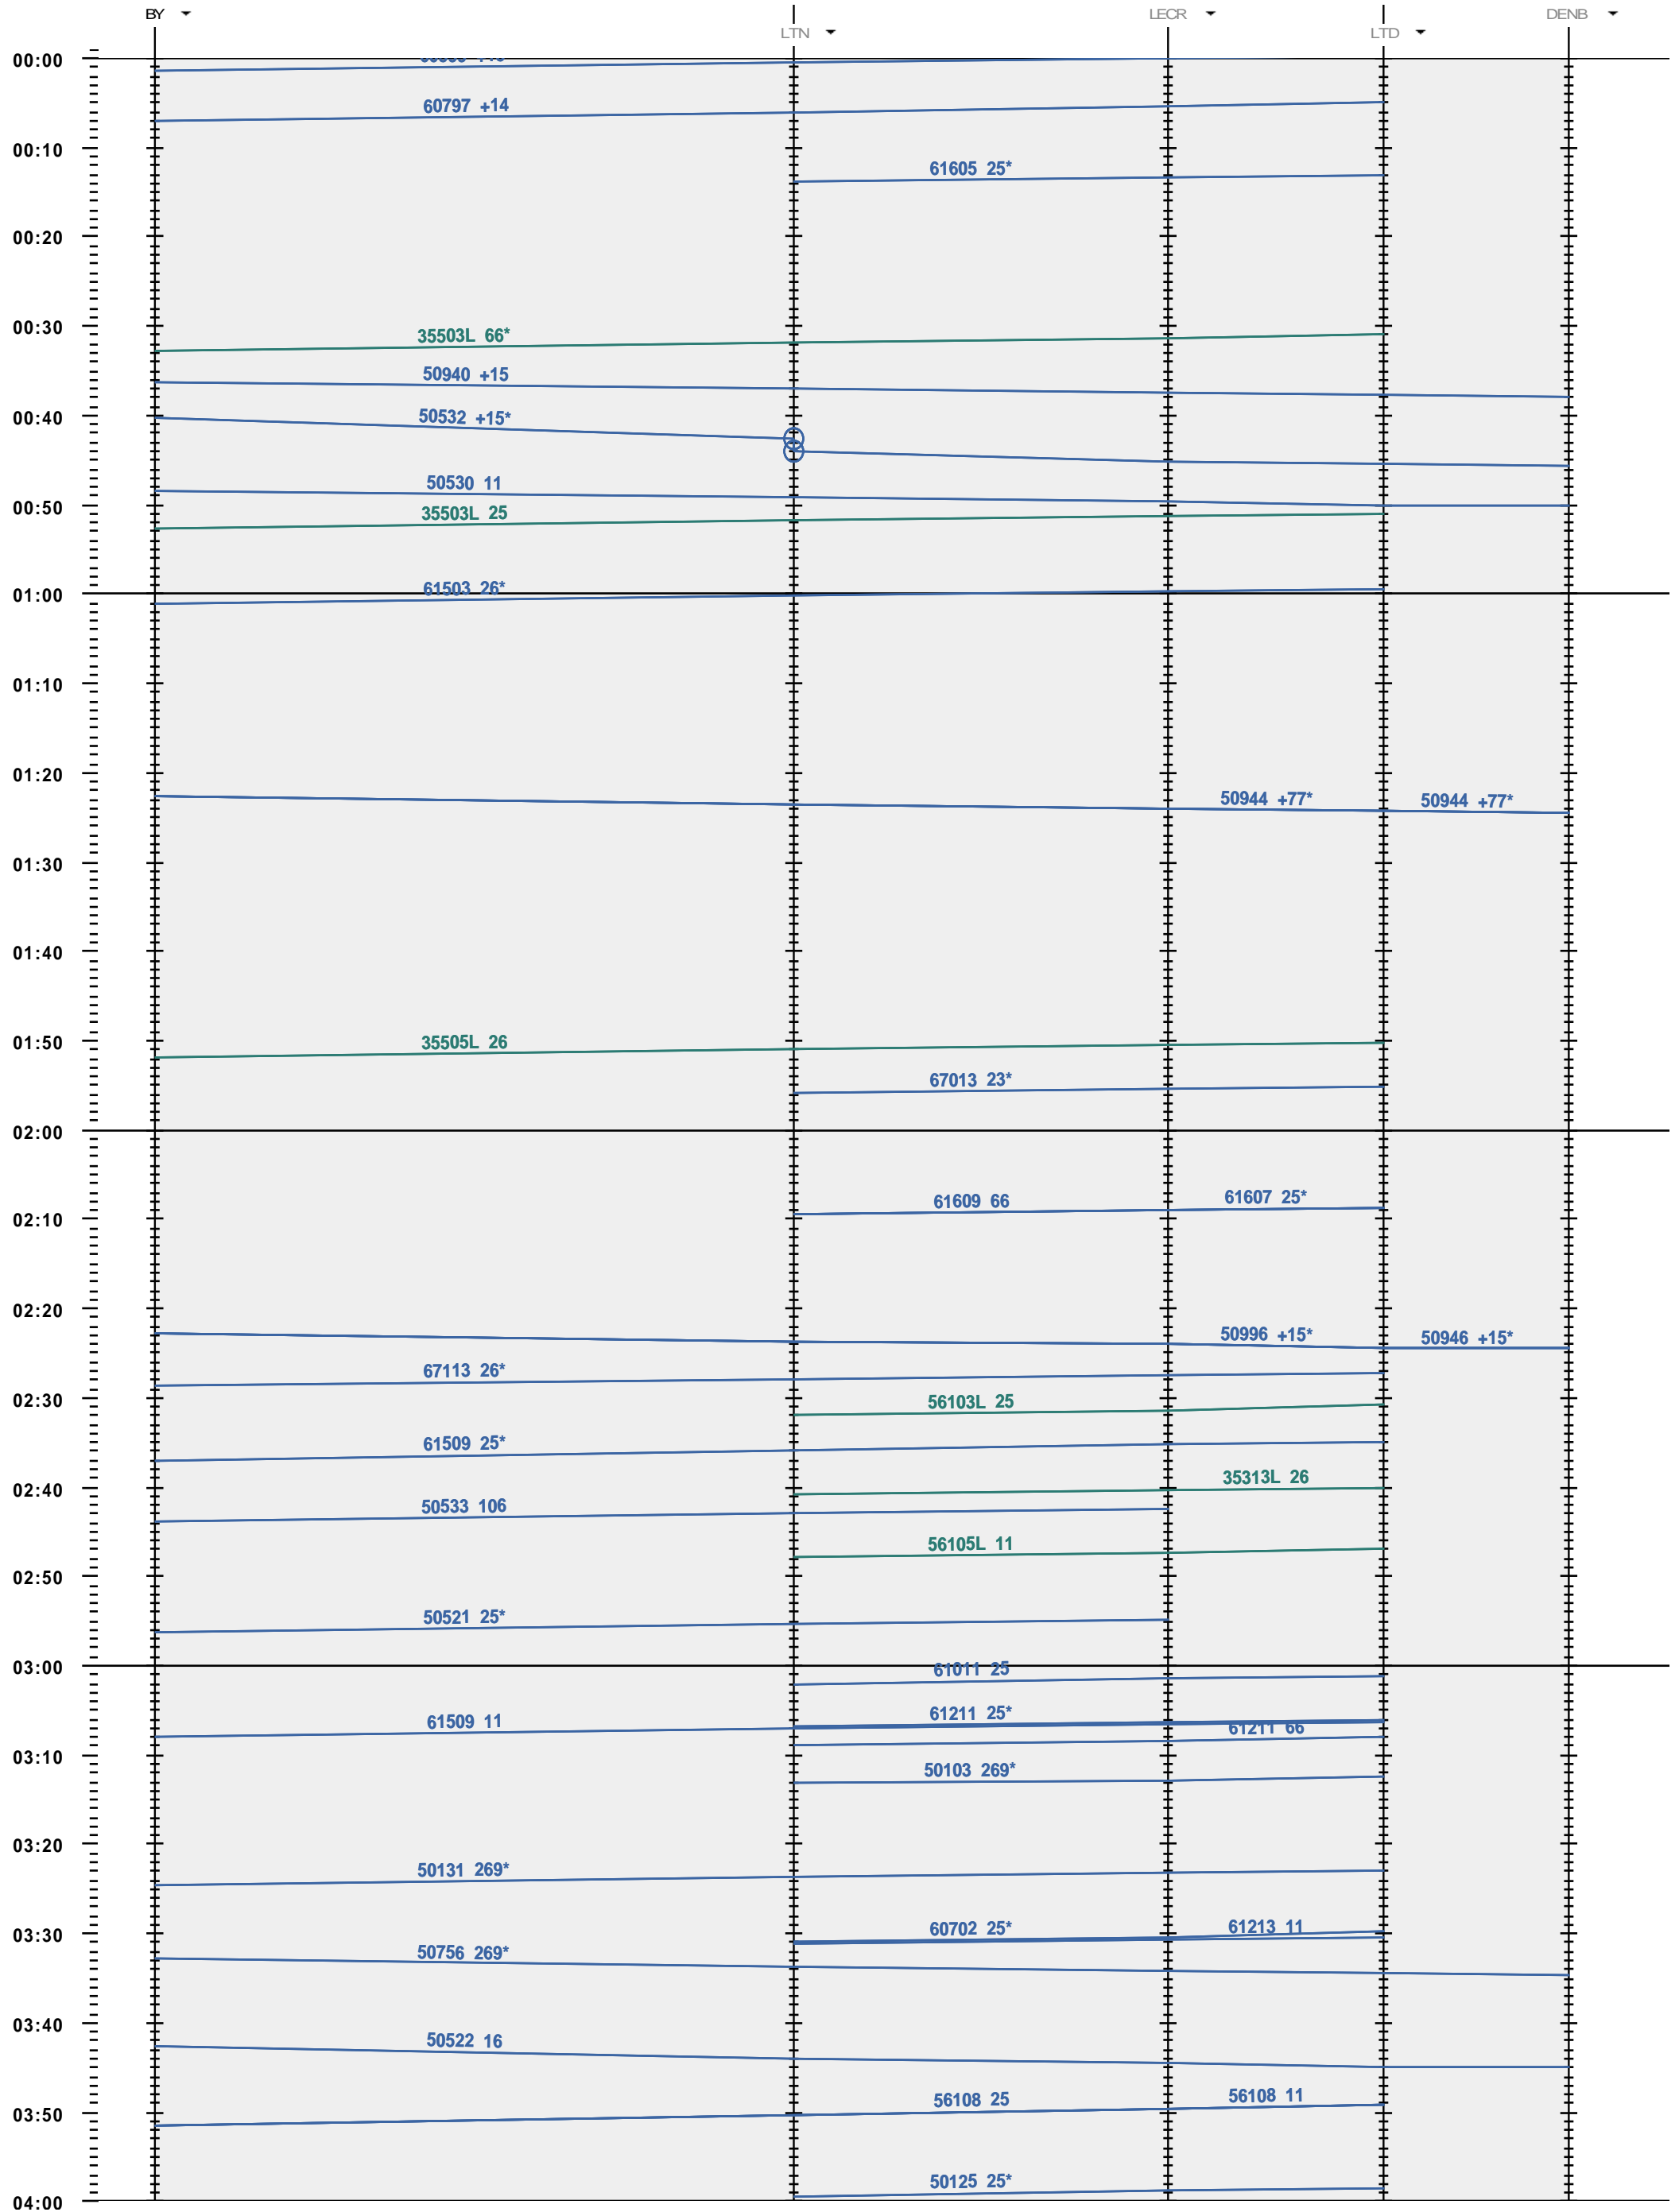

245 - Bussigny - LTD - Denges B

Période d'horaire 2014 (15.12.2013 - 13.12.2014)  
 Update 1.0  
 Valable dès le 15.12.2013

245 - Bussigny - LTD - Denges B

Période d'horaire 2014 (15.12.2013 - 13.12.2014)  
 Update 1.0  
 Valable dès le 15.12.2013

245 - Bussigny - LTD - Denges B

Période d'horaire 2014 (15.12.2013 - 13.12.2014)  
 Update 1.0  
 Valable dès le 15.12.2013