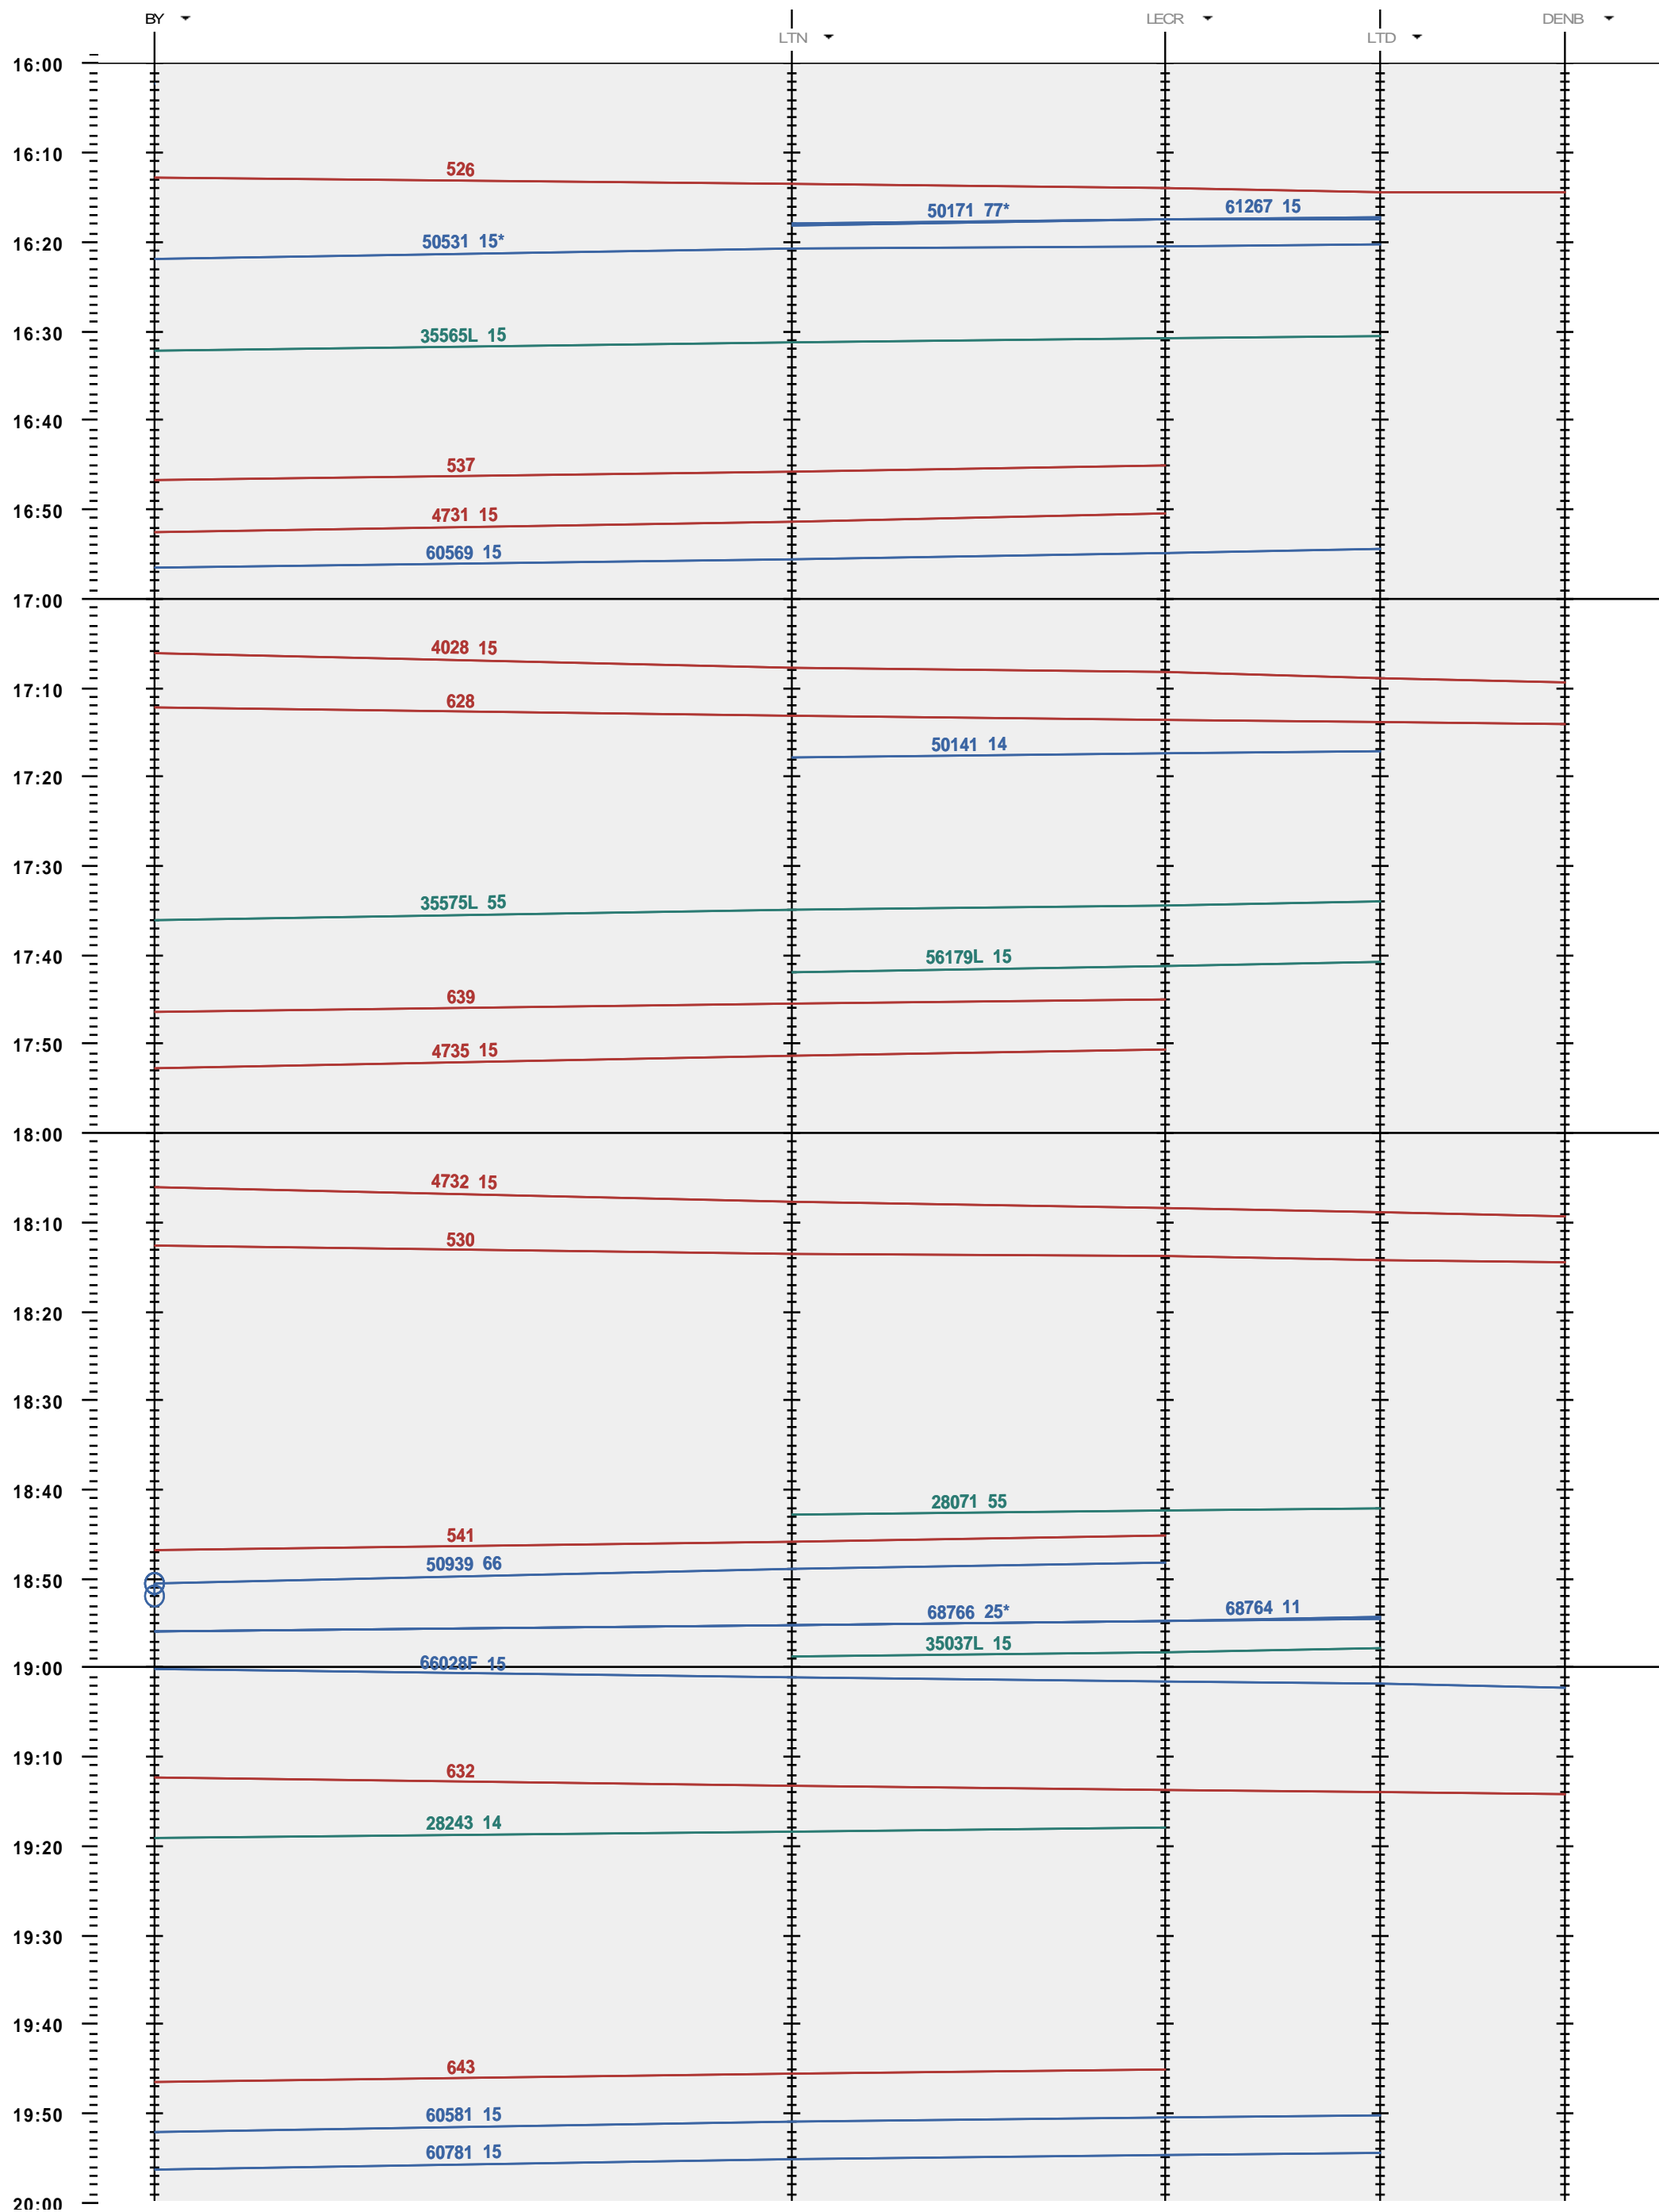

245 - Bussigny - LTD - Denges B

Période d'horaire 2014 (15.12.2013 - 13.12.2014)  
 Update 1.0  
 Valable dès le 15.12.2013

245 - Bussigny - LTD - Denges B

Période d'horaire 2014 (15.12.2013 - 13.12.2014)  
 Update 1.0  
 Valable dès le 15.12.2013

245 - Bussigny - LTD - Denges B

Période d'horaire 2014 (15.12.2013 - 13.12.2014)  
 Update 1.0  
 Valable dès le 15.12.2013