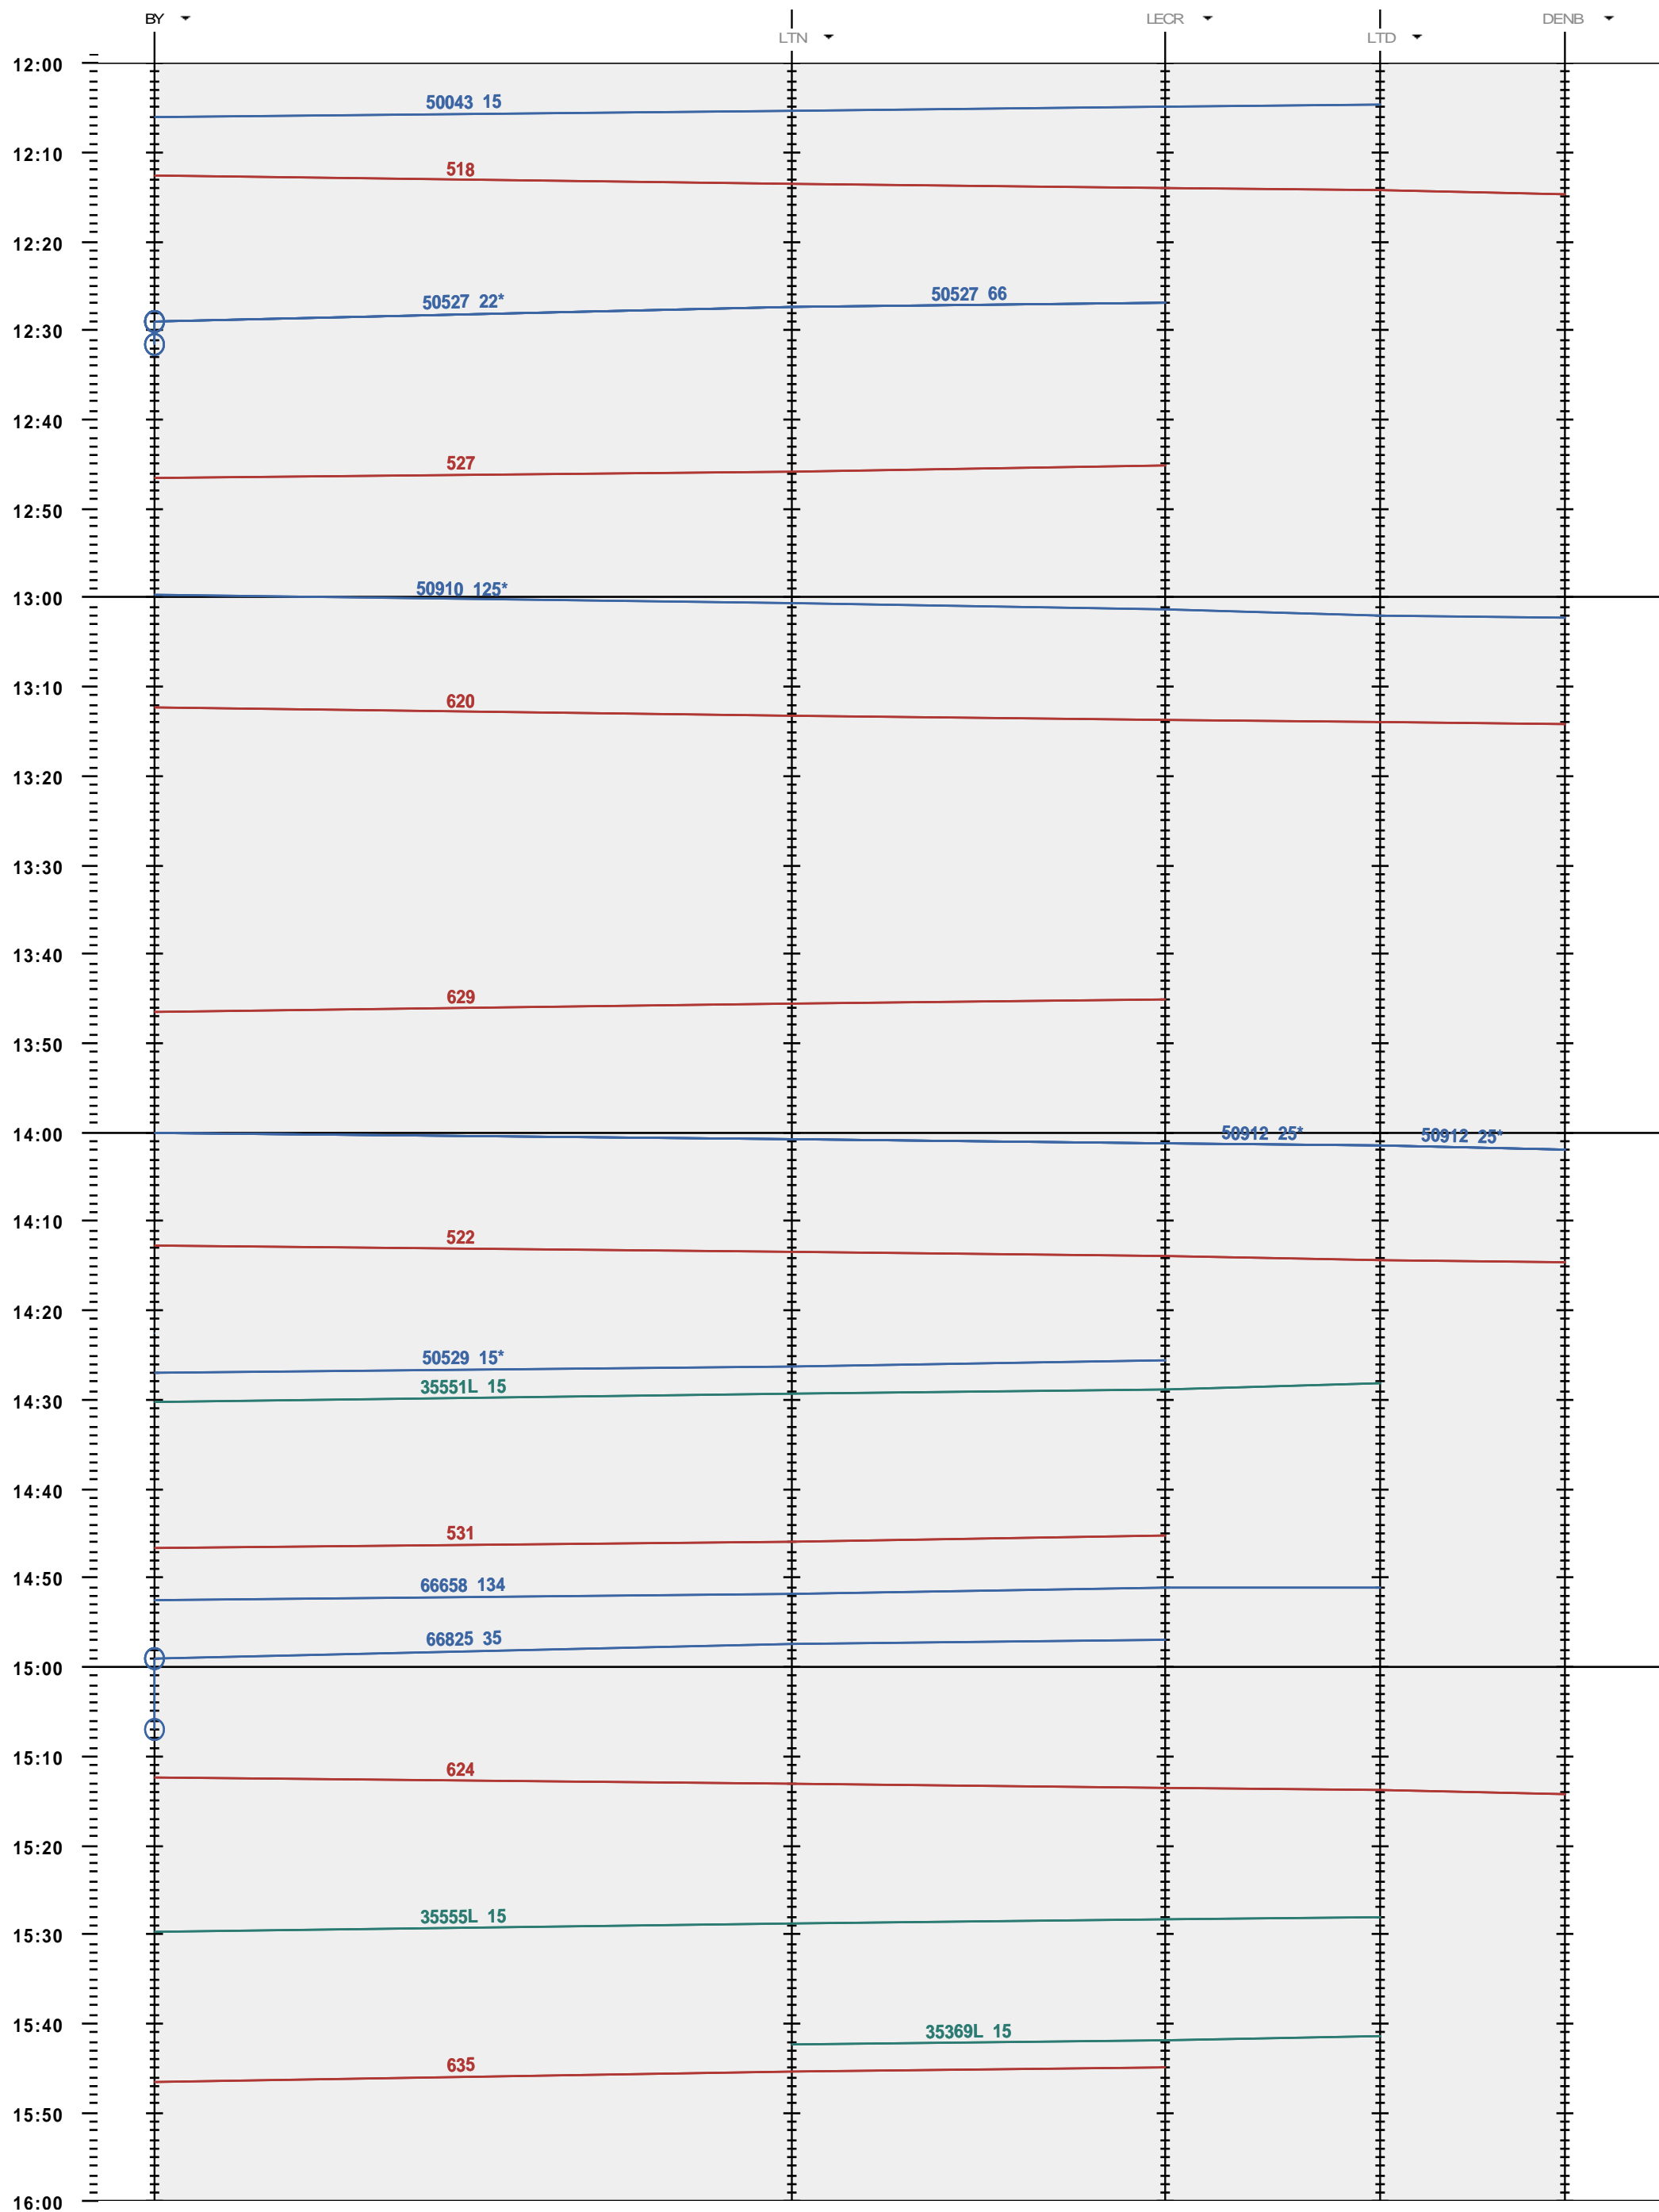

245 - Bussigny - LTD - Denges B

Période d'horaire 2014 (15.12.2013 - 13.12.2014)  
 Update 1.0  
 Valable dès le 15.12.2013

245 - Bussigny - LTD - Denges B

Période d'horaire 2014 (15.12.2013 - 13.12.2014)  
 Update 1.0  
 Valable dès le 15.12.2013

245 - Bussigny - LTD - Denges B

Période d'horaire 2014 (15.12.2013 - 13.12.2014)  
 Update 1.0  
 Valable dès le 15.12.2013