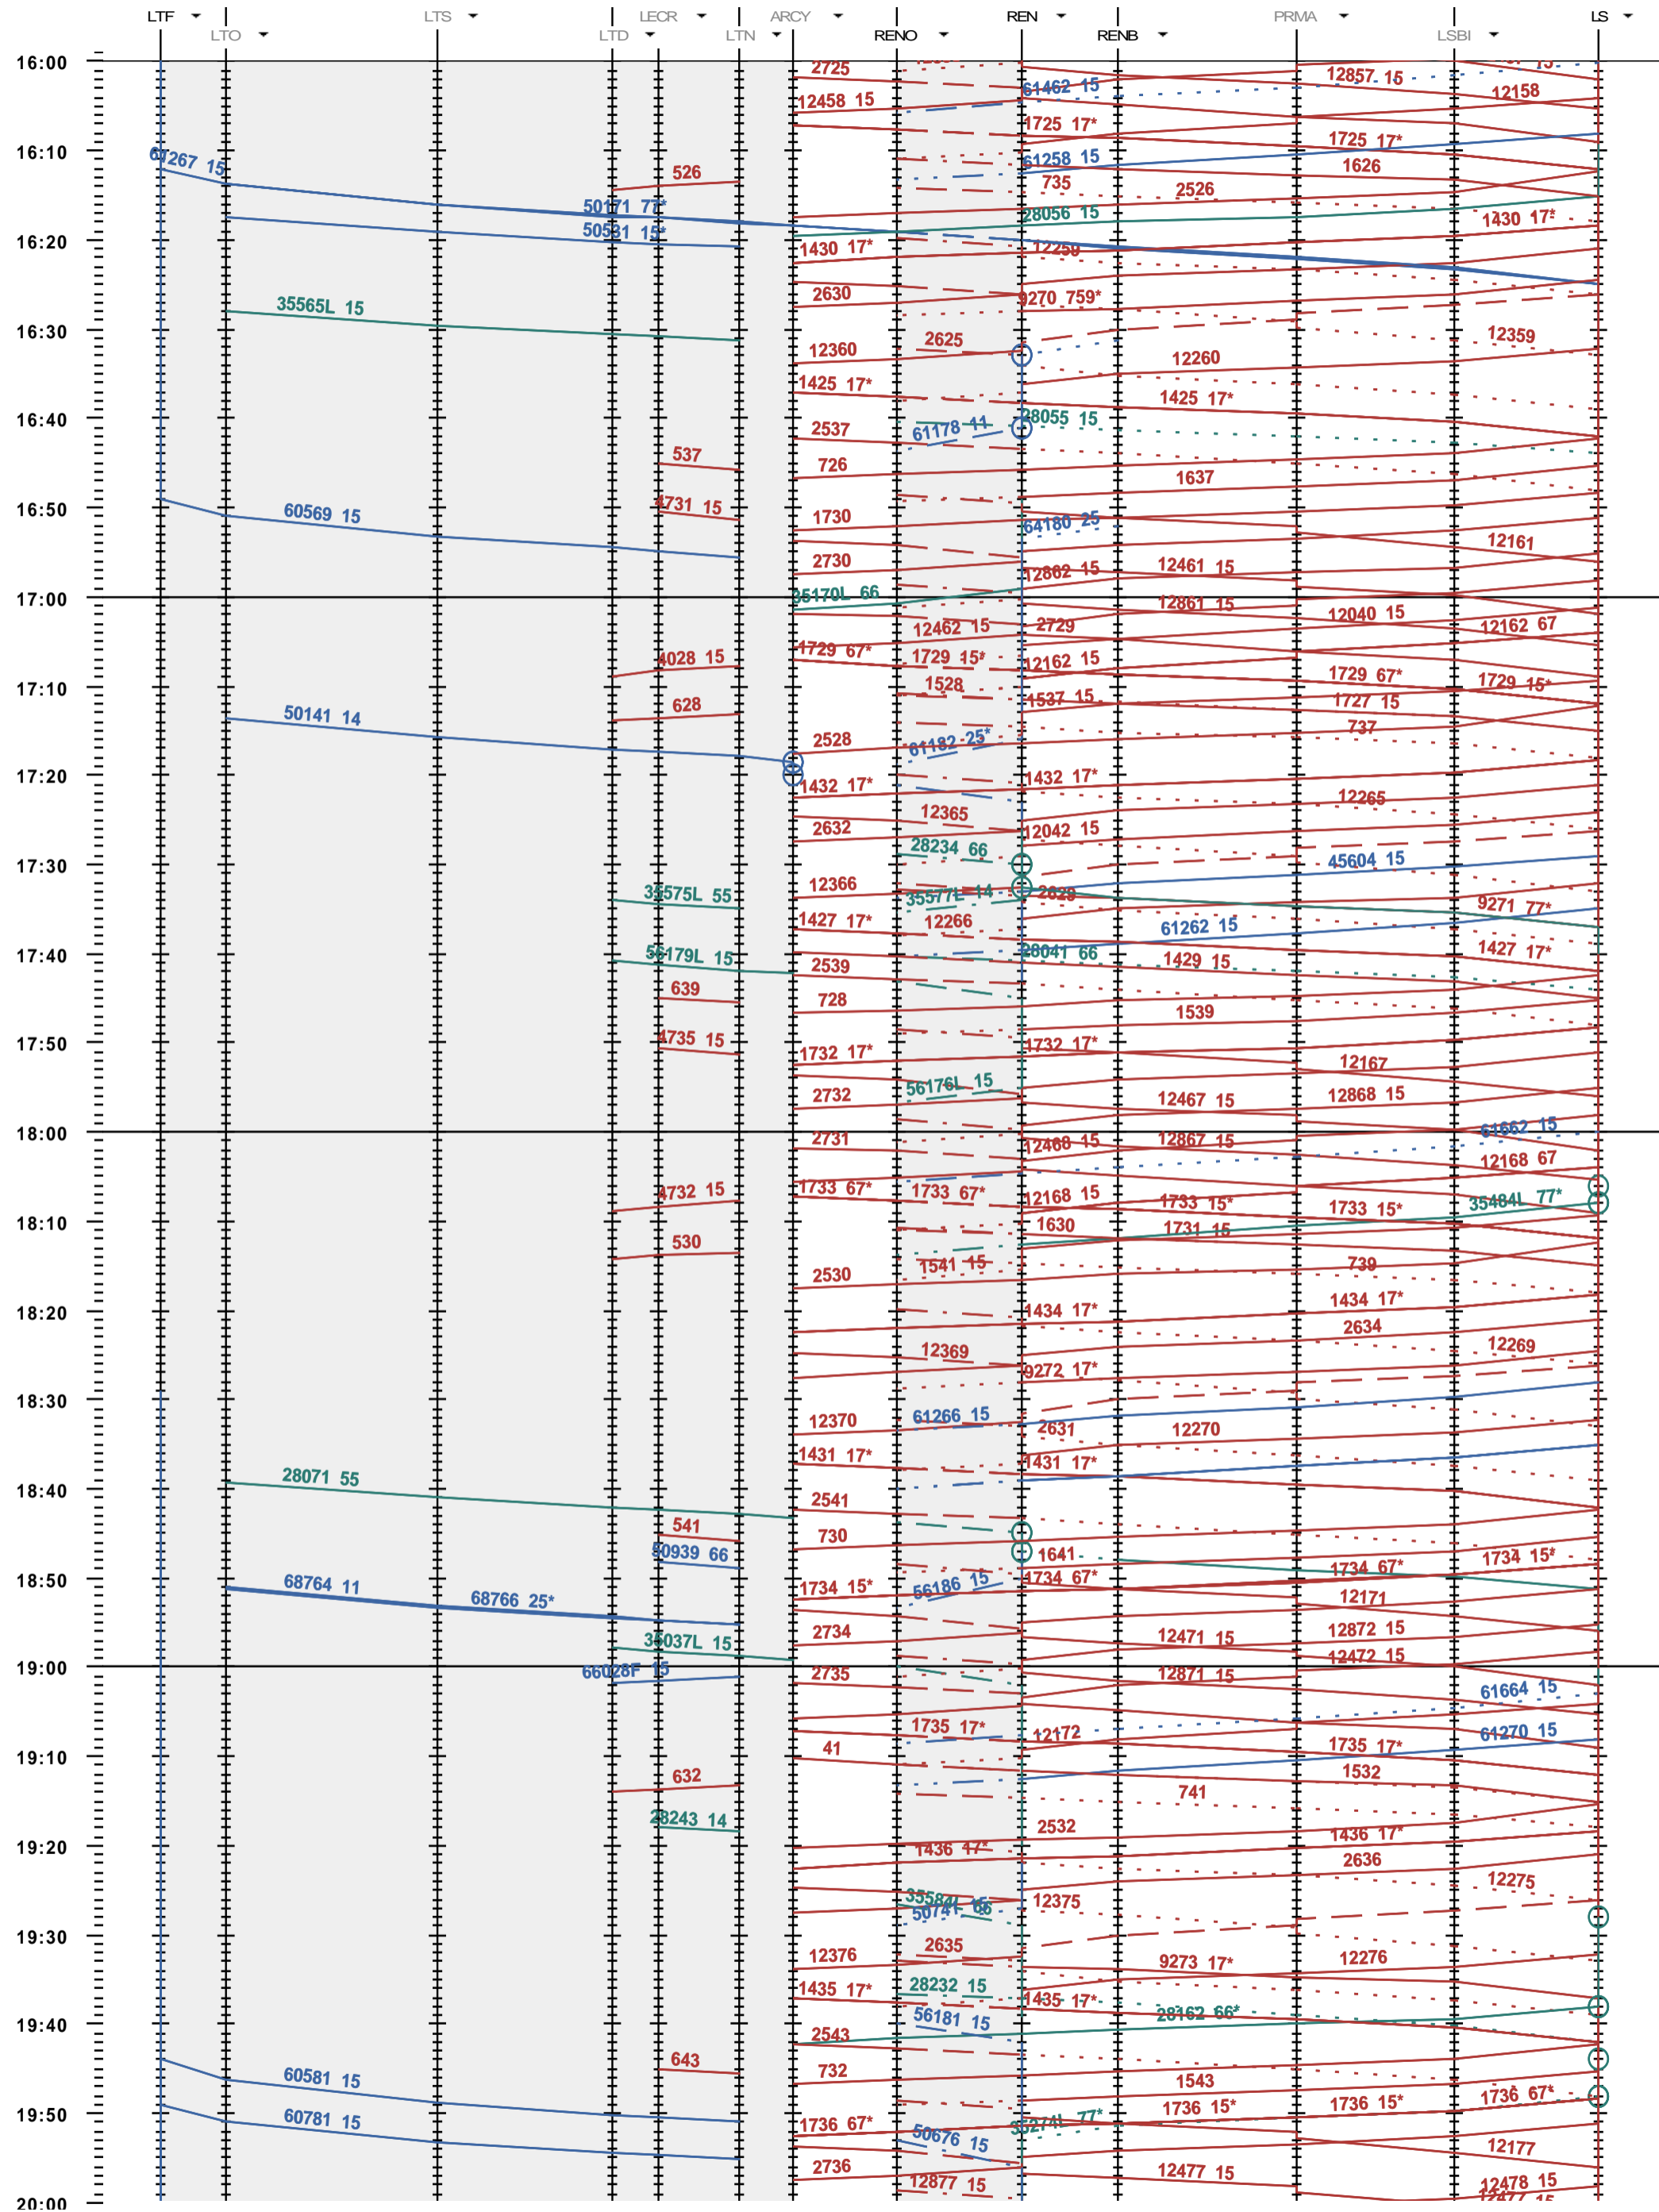

246 - LTF - boucle Lècheires - 800 - 600 - Lausanne

Période d'horaire 2014 (15.12.2013 - 13.12.2014)
 Update 1.0
 Valable dès le 15.12.2013

246 - LTF - boucle Léchères - 800 - 600 - Lausanne

Période d'horaire 2014 (15.12.2013 - 13.12.2014)
 Update 1.0
 Valable dès le 15.12.2013

246 - LTF - boucle Lècheires - 800 - 600 - Lausanne

Période d'horaire 2014 (15.12.2013 - 13.12.2014)
 Update 1.0
 Valable dès le 15.12.2013

246 - LTF - boucle Lècheires - 800 - 600 - Lausanne

Période d'horaire 2014 (15.12.2013 - 13.12.2014)
 Update 1.0
 Valable dès le 15.12.2013