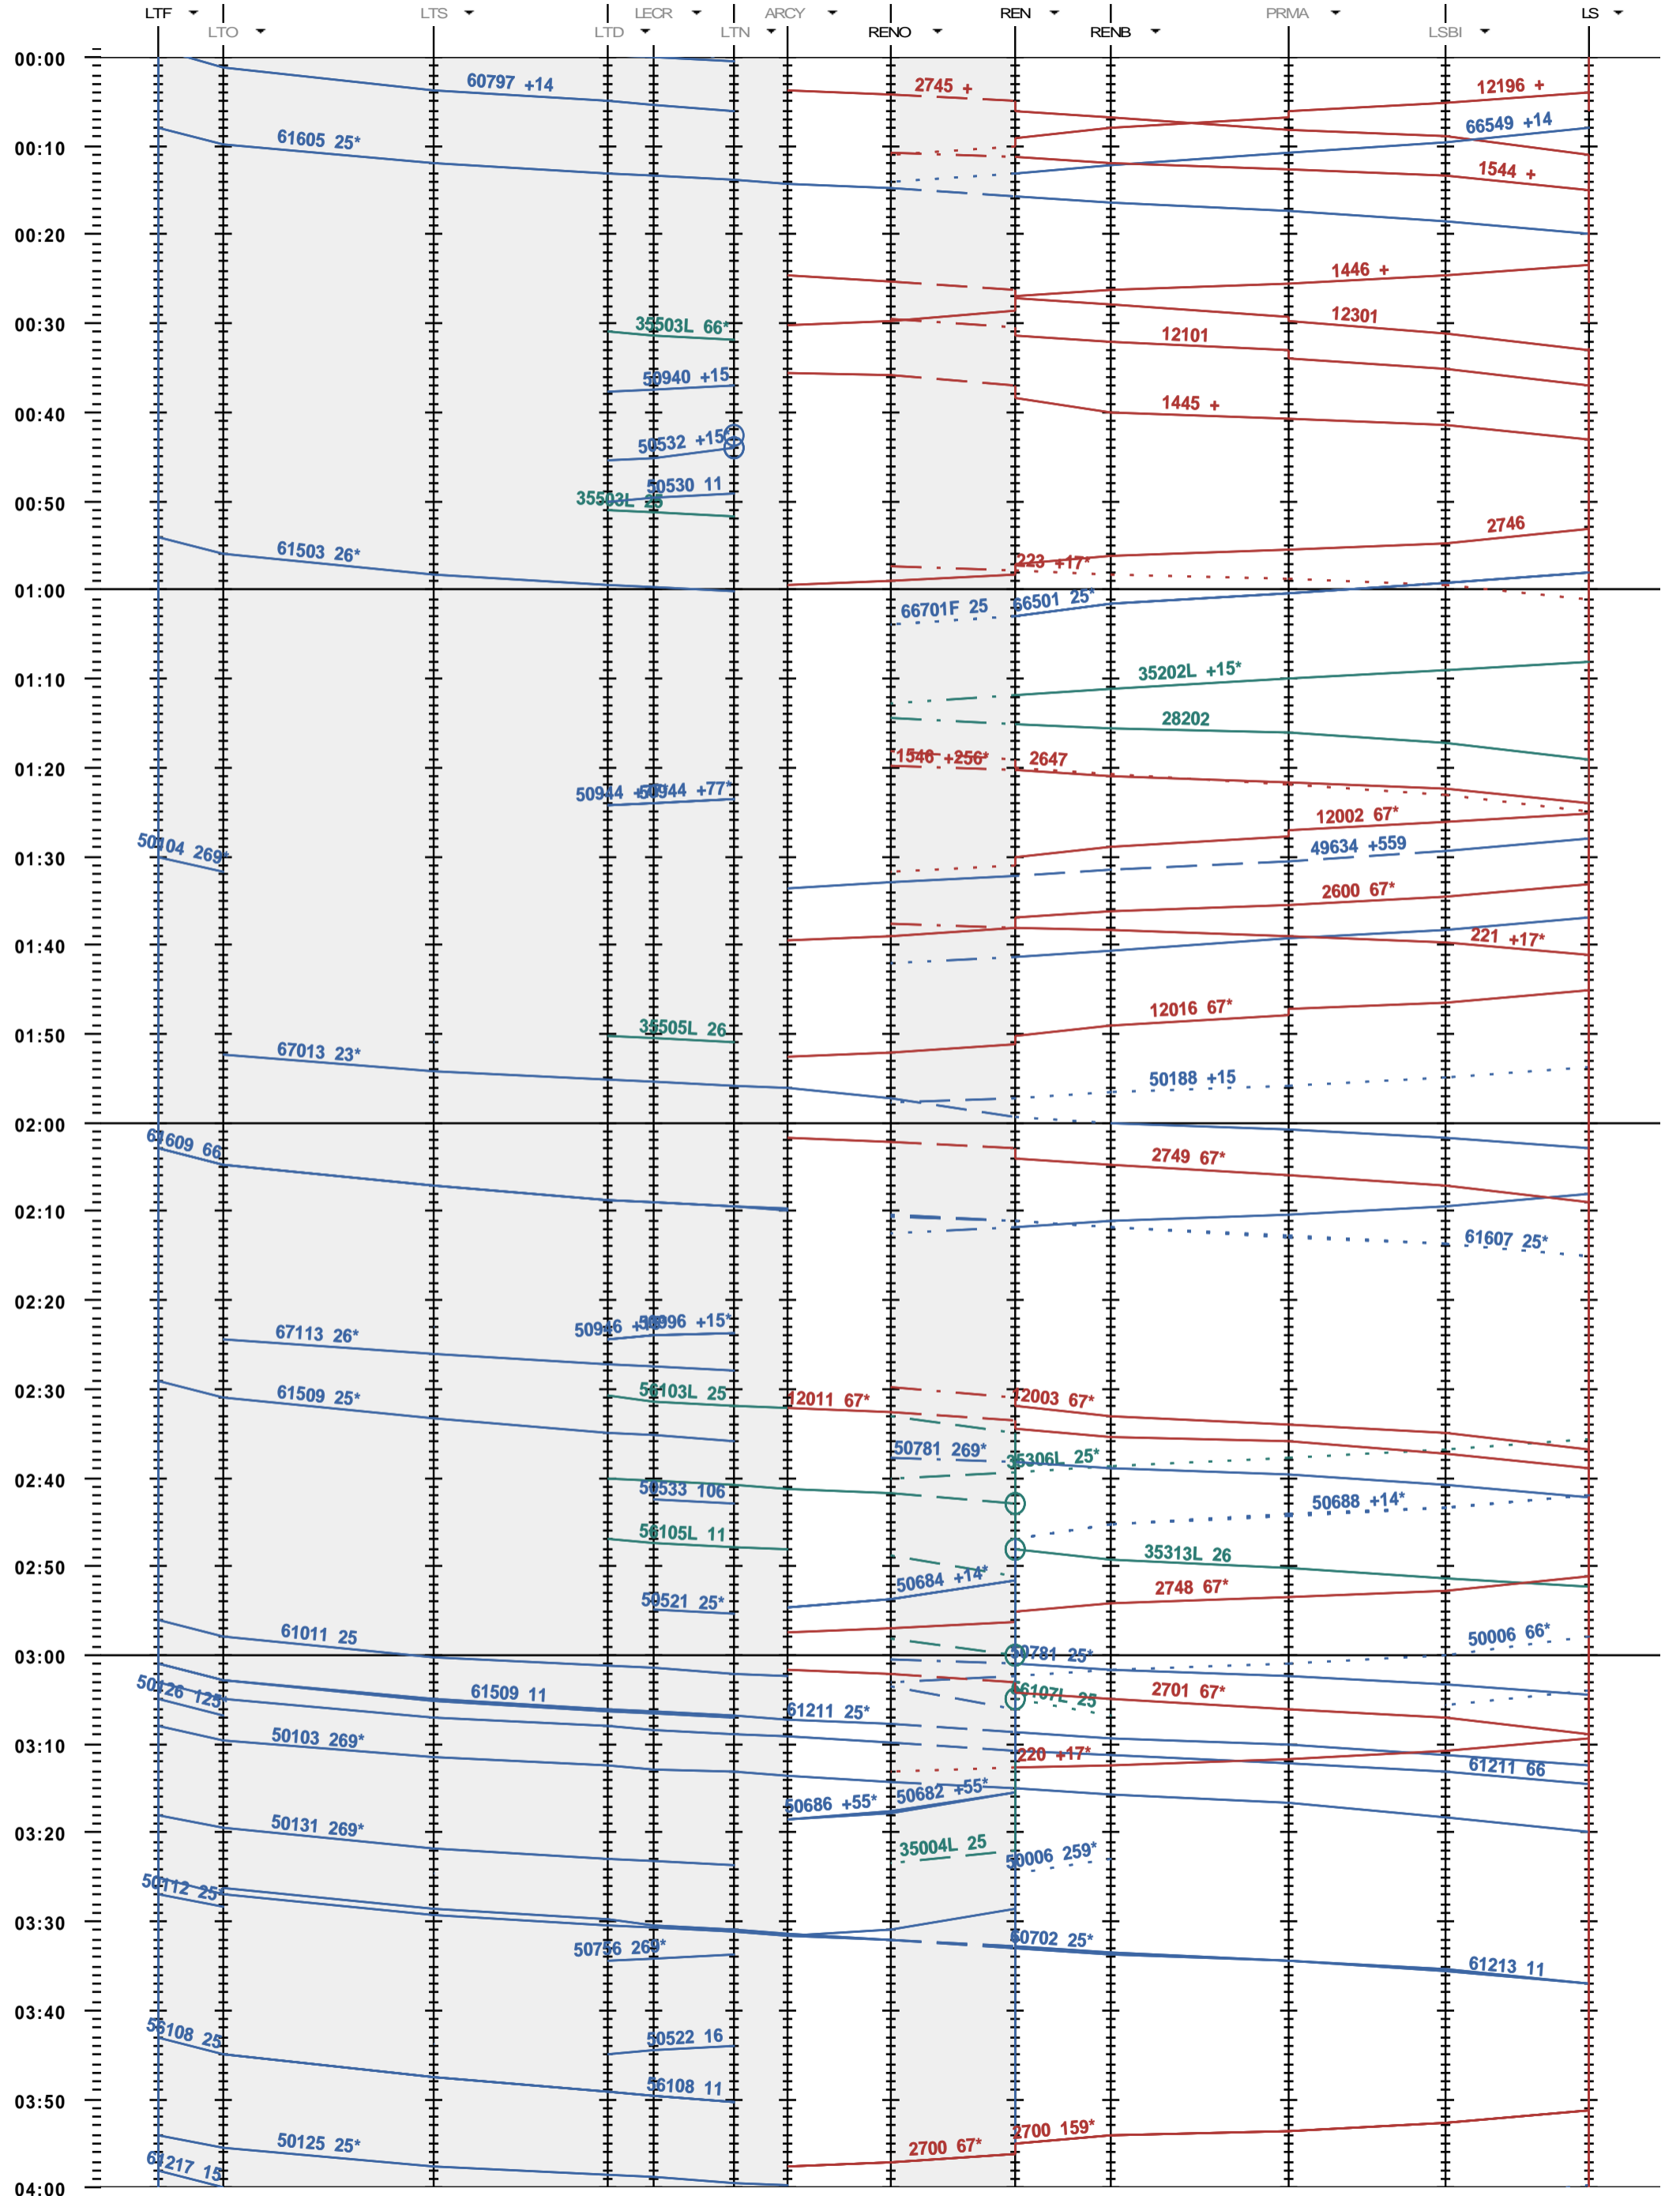

246 - LTF - boucle Lècheires - 800 - 600 - Lausanne

Période d'horaire 2014 (15.12.2013 - 13.12.2014)
 Update 1.0
 Valable dès le 15.12.2013

246 - LTF - boucle Léchères - 800 - 600 - Lausanne

Période d'horaire 2014 (15.12.2013 - 13.12.2014)
 Update 1.0
 Valable dès le 15.12.2013

246 - LTF - boucle Lècheires - 800 - 600 - Lausanne

Période d'horaire 2014 (15.12.2013 - 13.12.2014)
 Update 1.0
 Valable dès le 15.12.2013

246 - LTF - boucle Lècheires - 800 - 600 - Lausanne

Période d'horaire 2014 (15.12.2013 - 13.12.2014)
 Update 1.0
 Valable dès le 15.12.2013