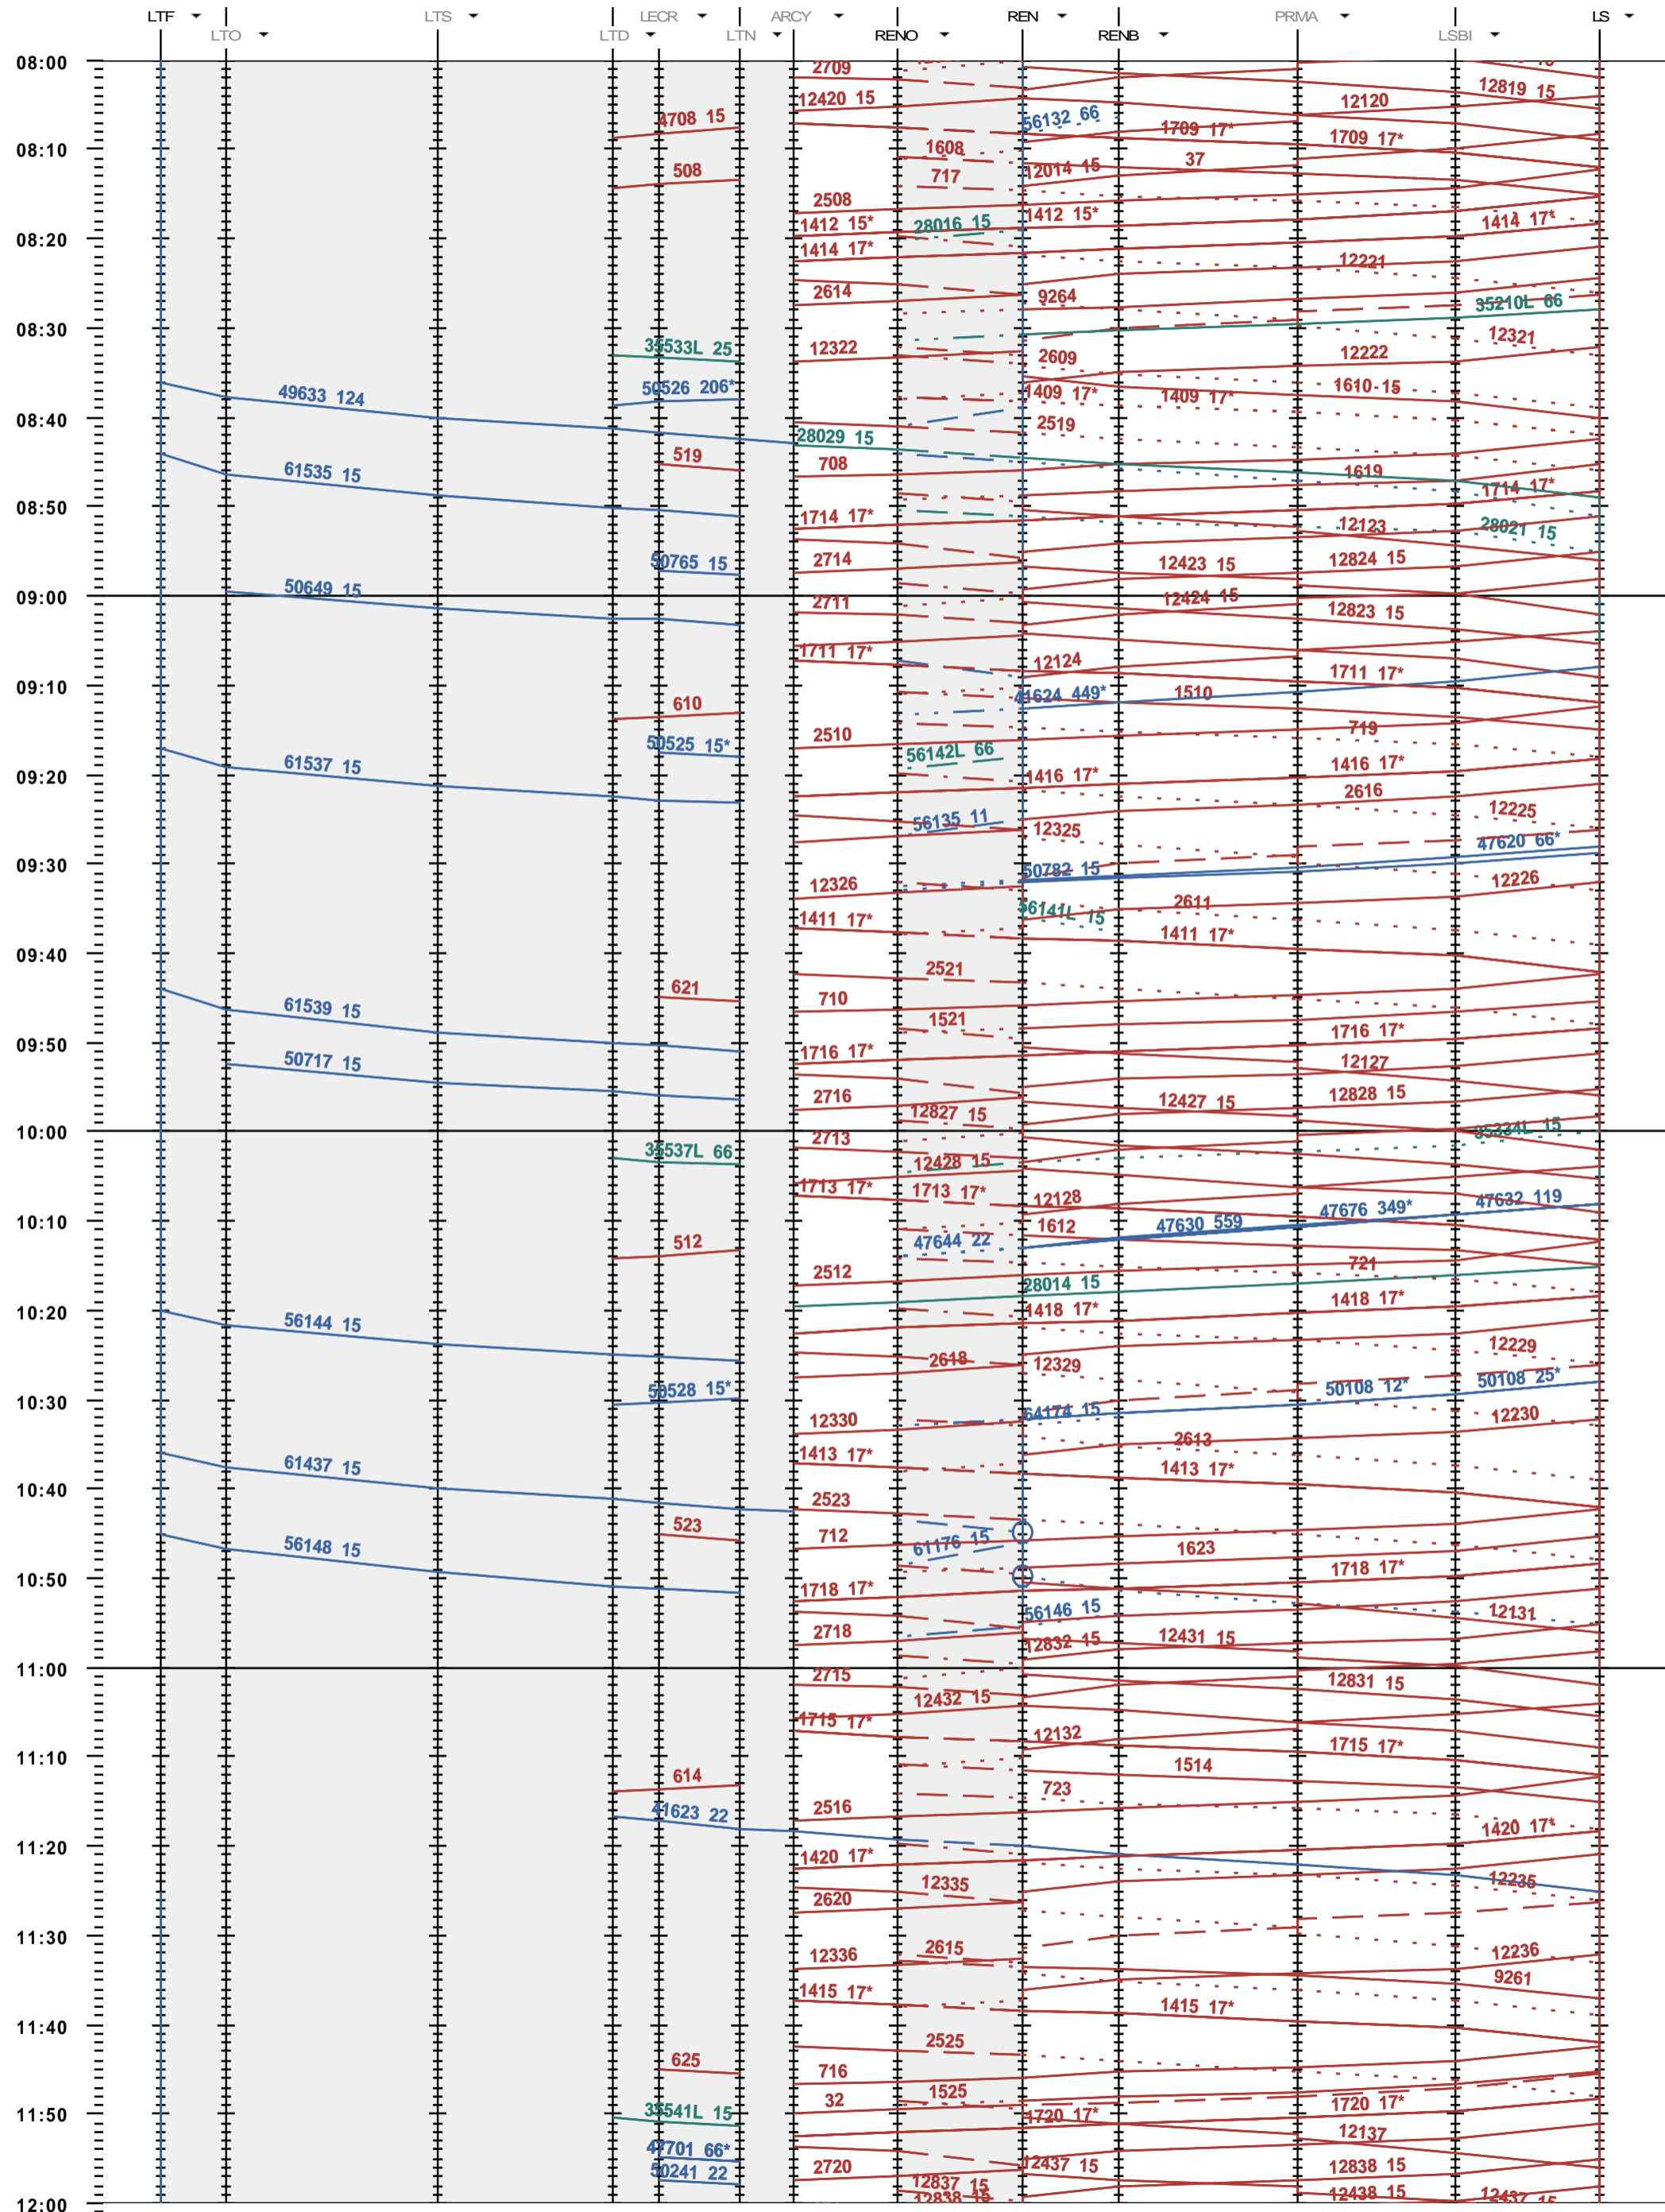

246 - LTF - boucle Lècheires - 800 - 600 - Lausanne

Période d'horaire 2014 (15.12.2013 - 13.12.2014)
 Update 1.0
 Valable dès le 15.12.2013

246 - LTF - boucle Léchères - 800 - 600 - Lausanne

Période d'horaire 2014 (15.12.2013 - 13.12.2014)
 Update 1.0
 Valable dès le 15.12.2013

246 - LTF - boucle Lècheires - 800 - 600 - Lausanne

Période d'horaire 2014 (15.12.2013 - 13.12.2014)
 Update 1.0
 Valable dès le 15.12.2013

246 - LTF - boucle Lècheires - 800 - 600 - Lausanne

Période d'horaire 2014 (15.12.2013 - 13.12.2014)
 Update 1.0
 Valable dès le 15.12.2013