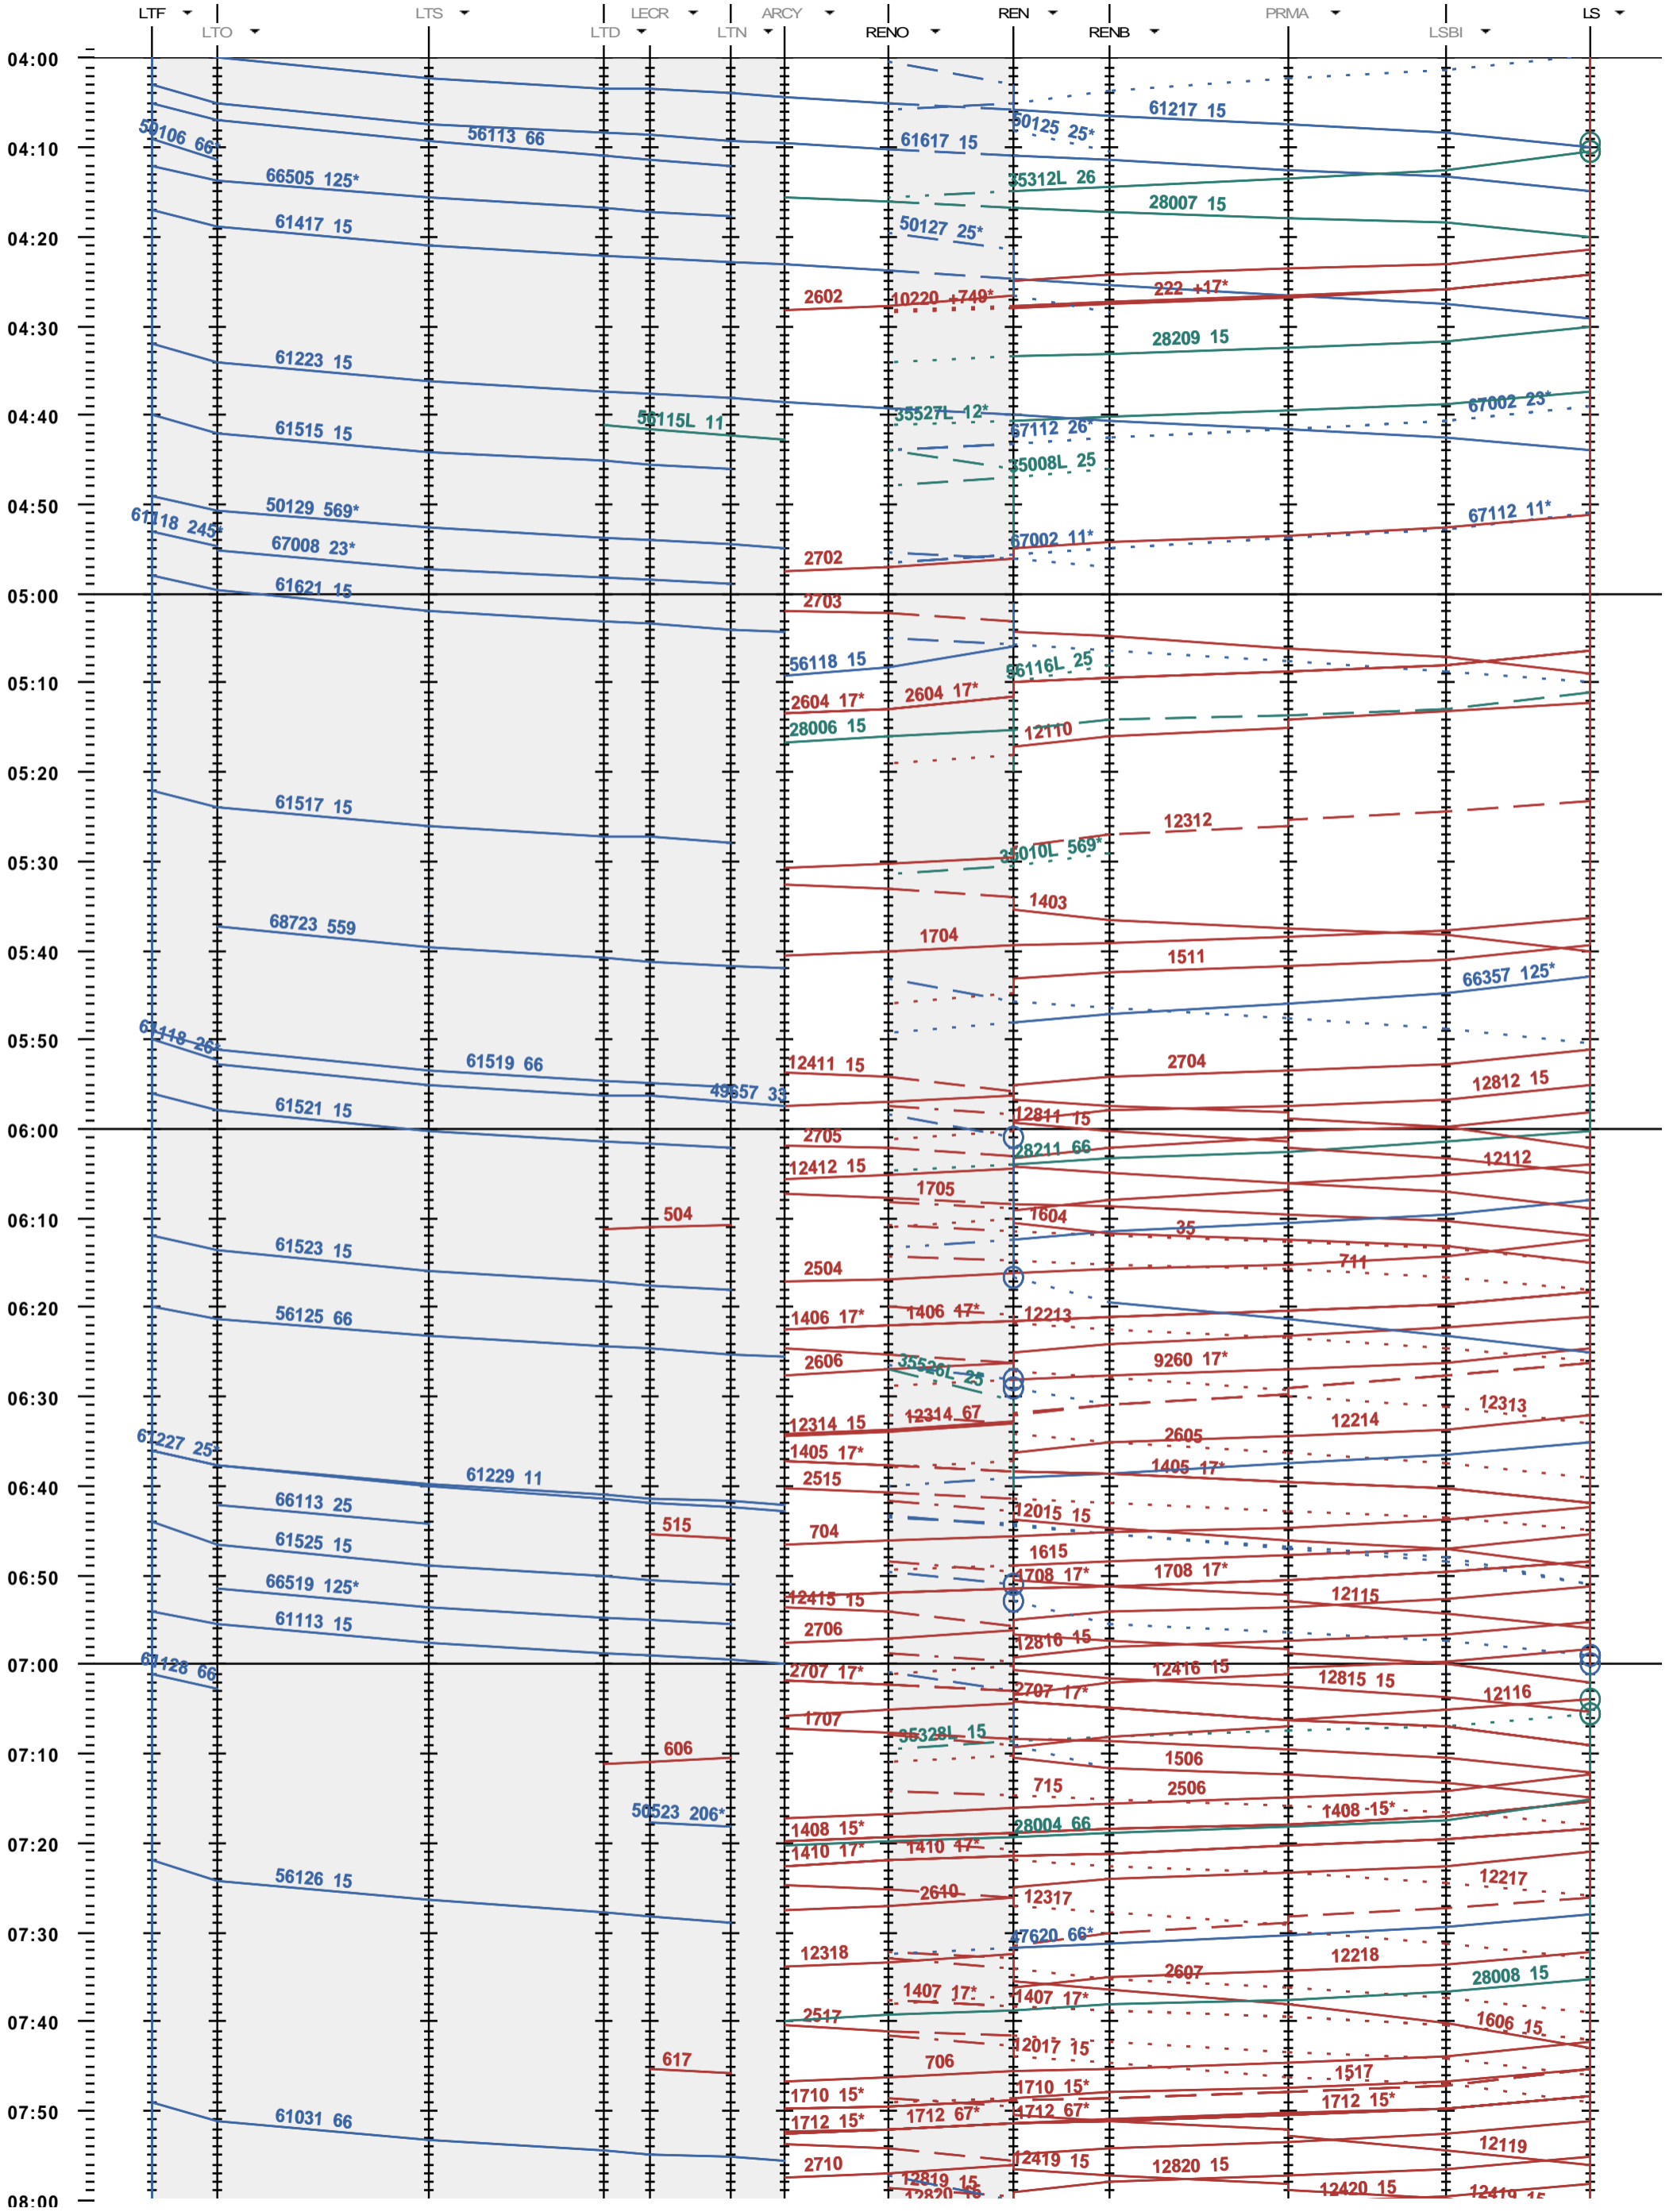

246 - LTF - boucle Lècheires - 800 - 600 - Lausanne

Période d'horaire 2014 (15.12.2013 - 13.12.2014)
 Update 1.0
 Valable dès le 15.12.2013

246 - LTF - boucle Léchères - 800 - 600 - Lausanne

Période d'horaire 2014 (15.12.2013 - 13.12.2014)
 Update 1.0
 Valable dès le 15.12.2013

246 - LTF - boucle Lècheires - 800 - 600 - Lausanne

Période d'horaire 2014 (15.12.2013 - 13.12.2014)
 Update 1.0
 Valable dès le 15.12.2013

246 - LTF - boucle Lècheires - 800 - 600 - Lausanne

Période d'horaire 2014 (15.12.2013 - 13.12.2014)
 Update 1.0
 Valable dès le 15.12.2013