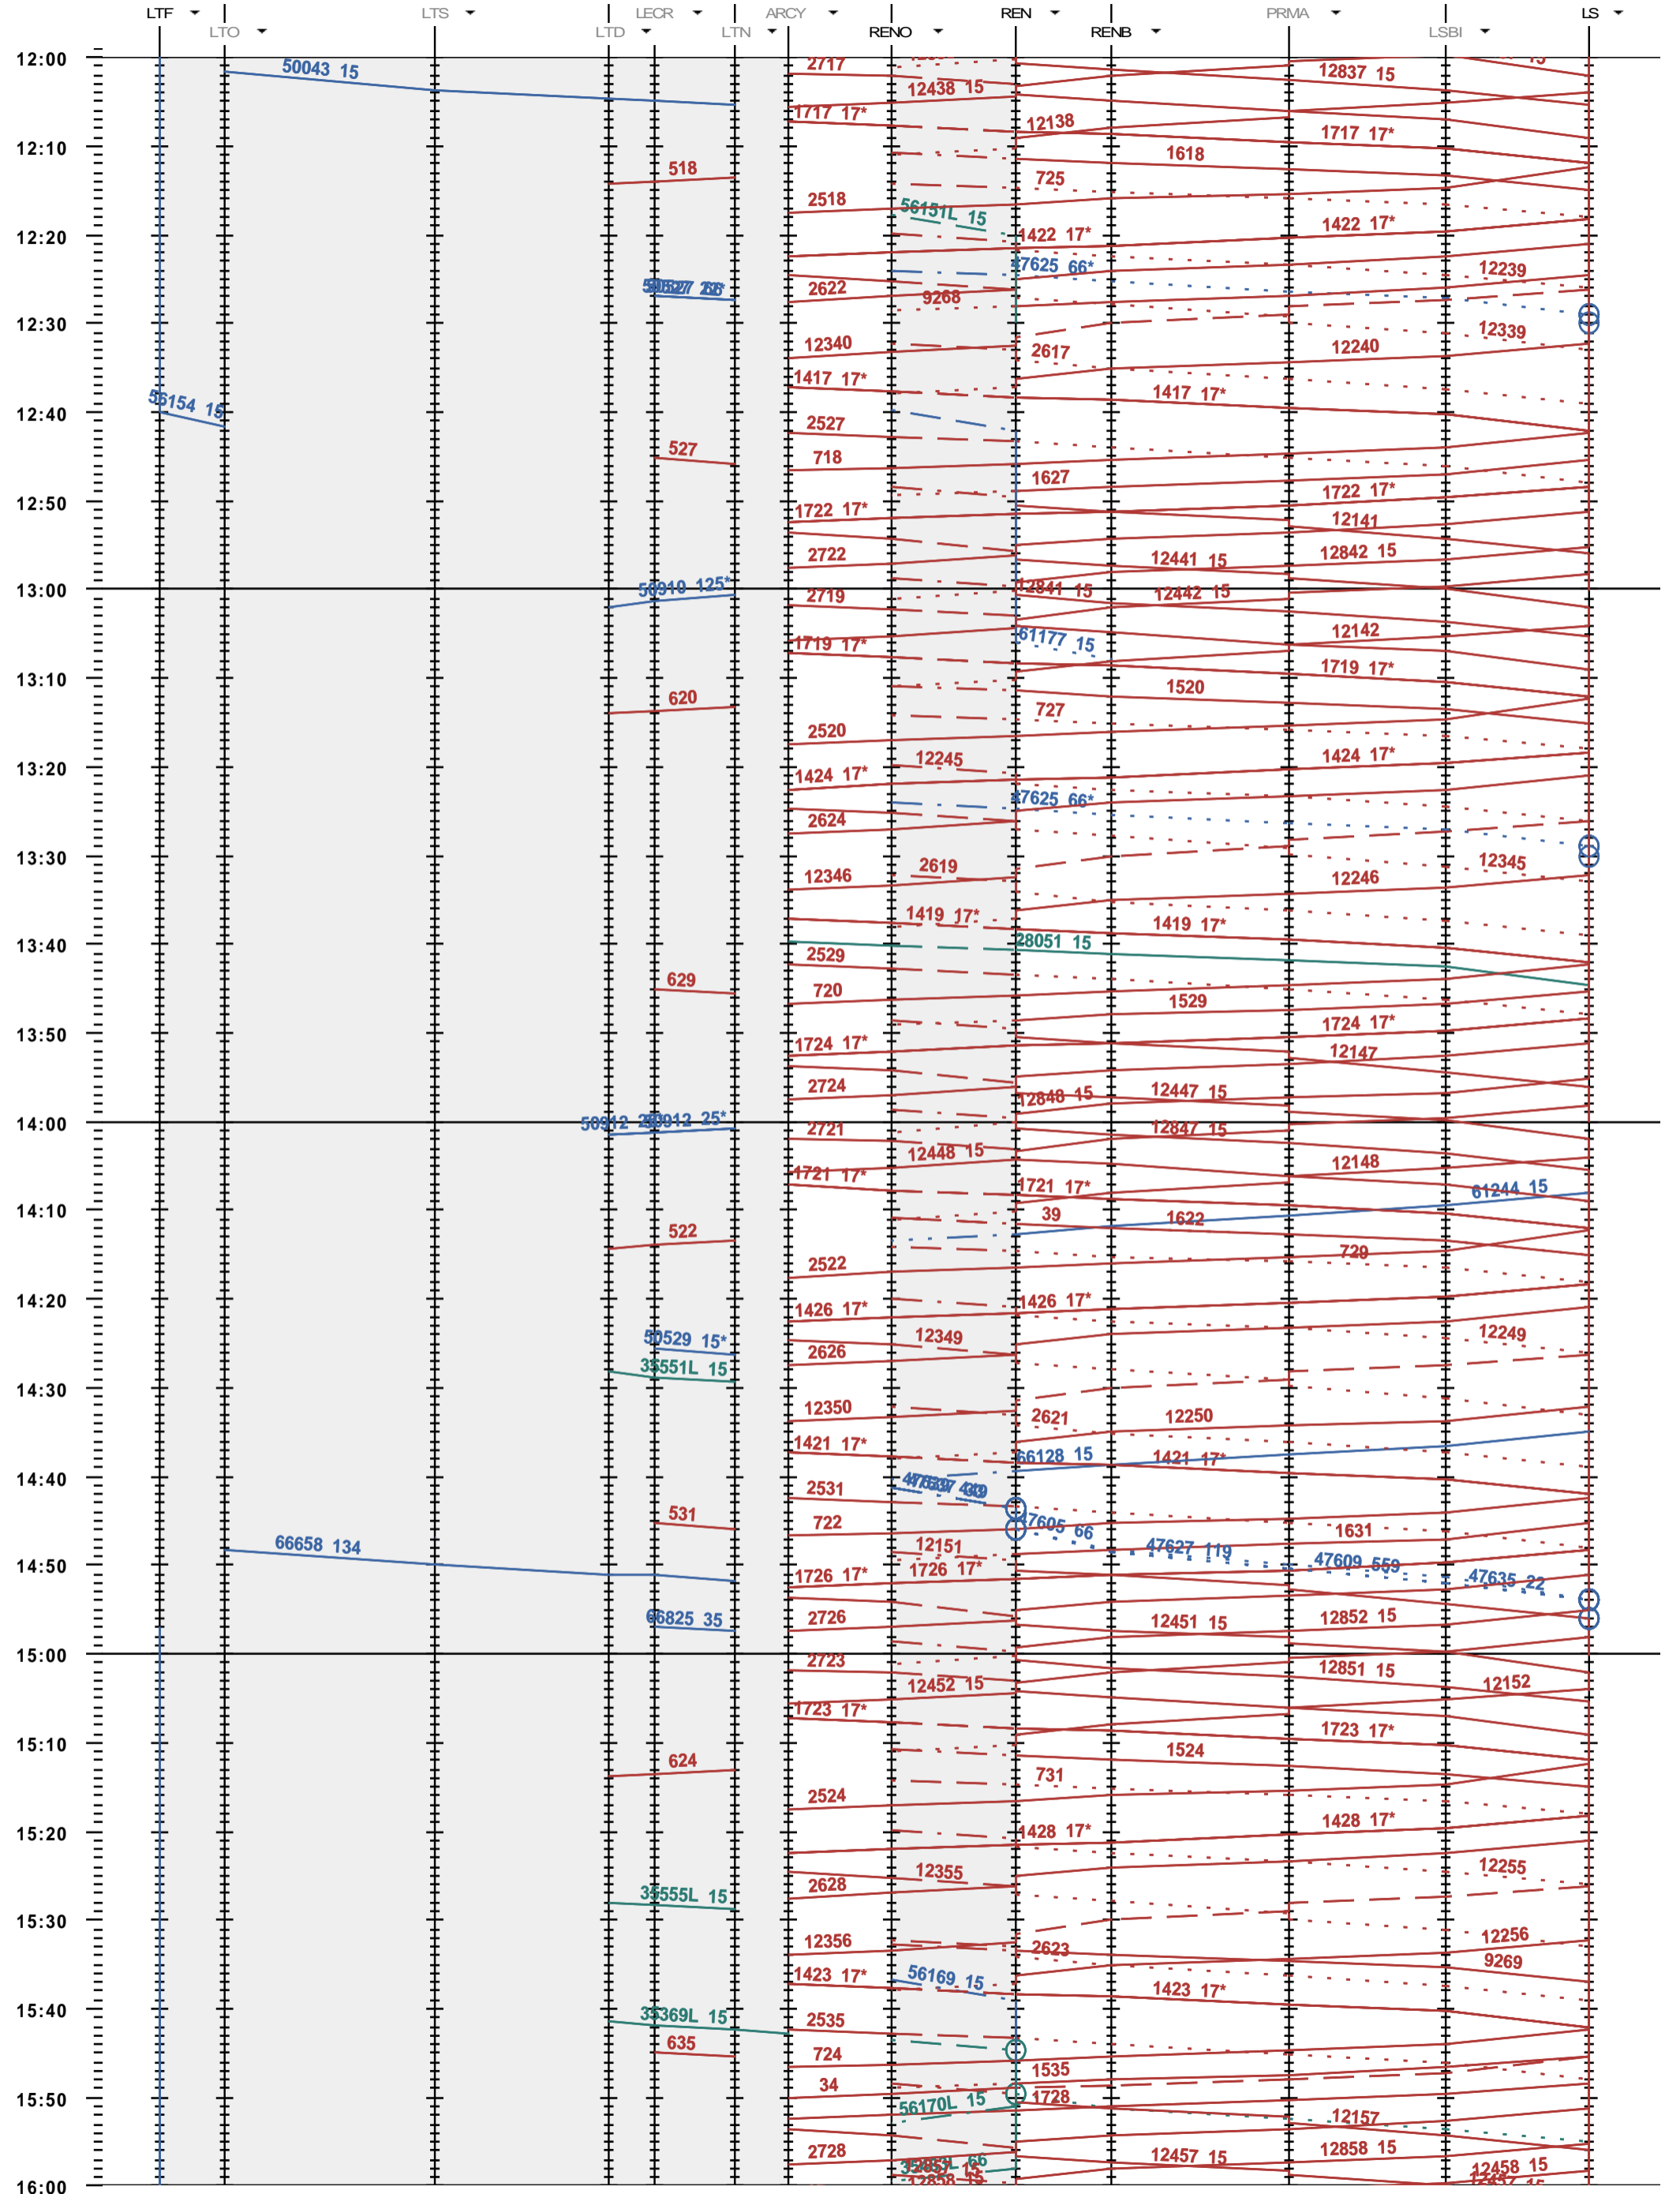

246 - LTF - boucle Lècheires - 800 - 600 - Lausanne

Période d'horaire 2014 (15.12.2013 - 13.12.2014)
 Update 1.0
 Valable dès le 15.12.2013

246 - LTF - boucle Léchères - 800 - 600 - Lausanne

Période d'horaire 2014 (15.12.2013 - 13.12.2014)
 Update 1.0
 Valable dès le 15.12.2013

246 - LTF - boucle Lècheires - 800 - 600 - Lausanne

Période d'horaire 2014 (15.12.2013 - 13.12.2014)
 Update 1.0
 Valable dès le 15.12.2013

246 - LTF - boucle Lècheires - 800 - 600 - Lausanne

Période d'horaire 2014 (15.12.2013 - 13.12.2014)
 Update 1.0
 Valable dès le 15.12.2013