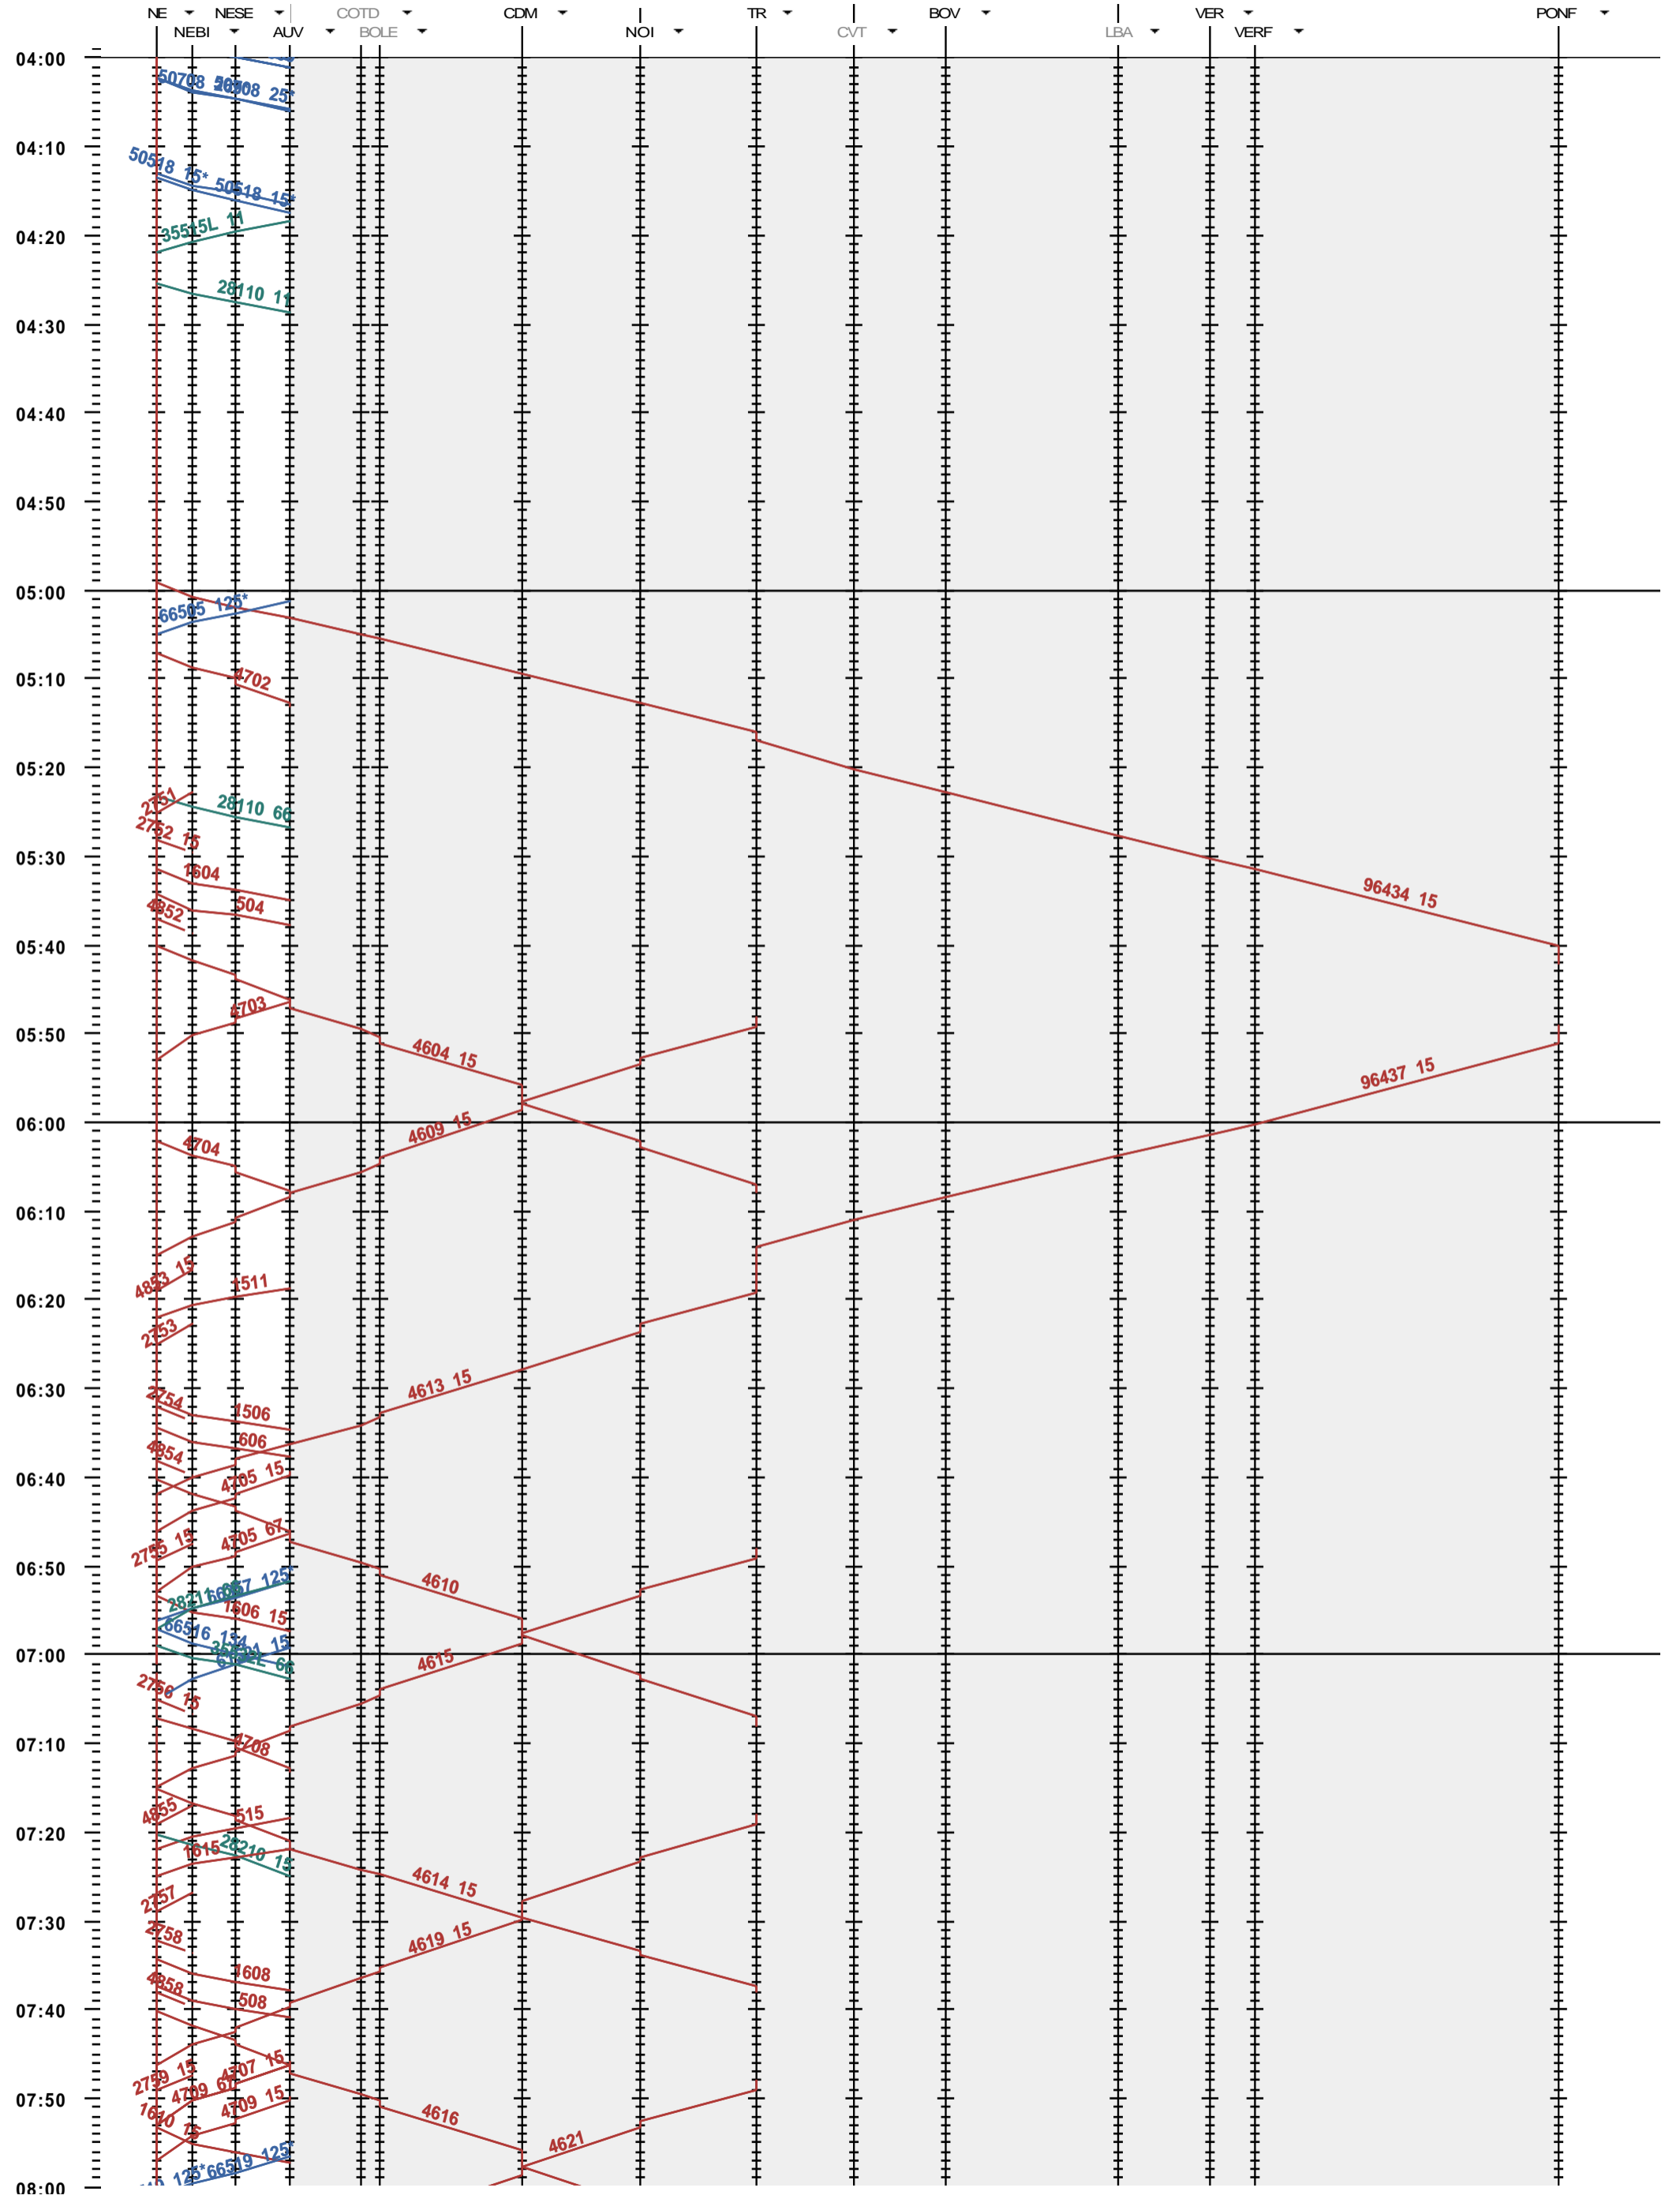

271 - Neuchâtel - Pontarlier

Période d'horaire 2014 (15.12.2013 - 13.12.2014)
 Update 1.0
 Valable dès le 15.12.2013

271 - Neuchâtel - Pontarlier

Période d'horaire 2014 (15.12.2013 - 13.12.2014)
 Update 1.0
 Valable dès le 15.12.2013