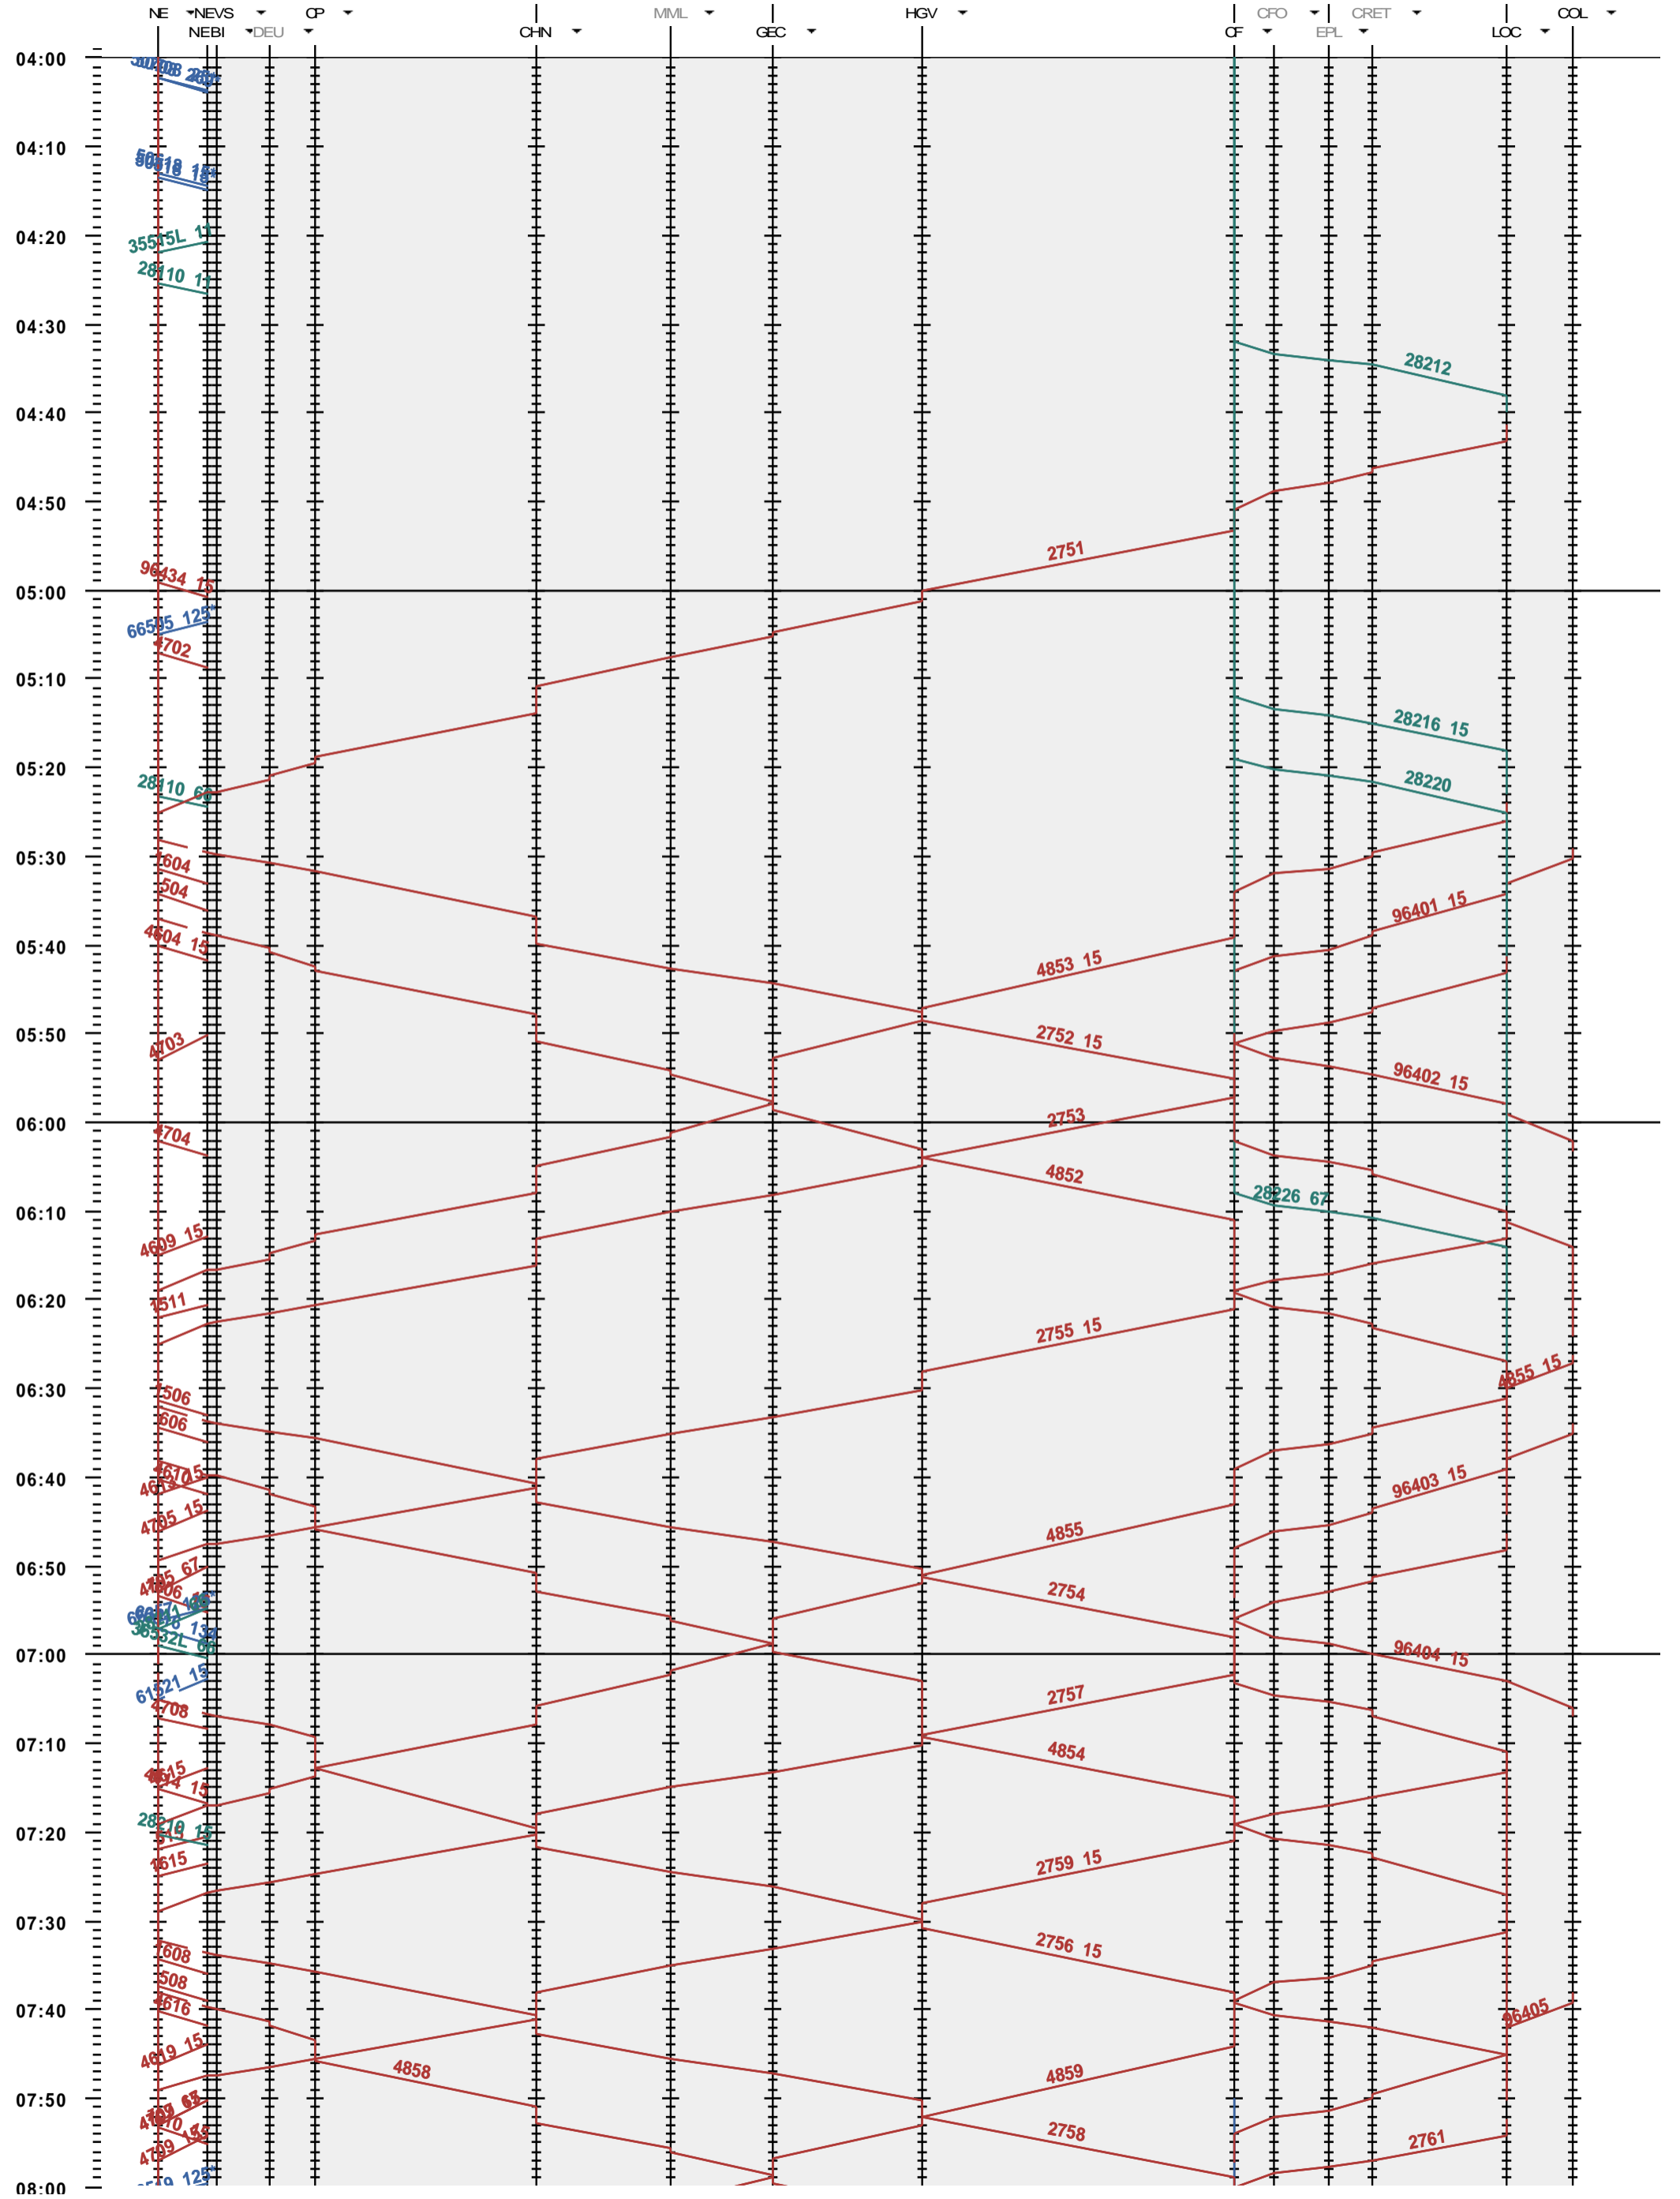

272 - Neuchâtel - La Chaux-de-Fonds - Le Locle-Col-des-Roches

Période d'horaire 2014 (15.12.2013 - 13.12.2014)
 Update 1.0
 Valable dès le 15.12.2013

272 - Neuchâtel - La Chaux-de-Fonds - Le Locle-Col-des-Roches

Période d'horaire 2014 (15.12.2013 - 13.12.2014)
 Update 1.0
 Valable dès le 15.12.2013

272 - Neuchâtel - La Chaux-de-Fonds - Le Locle-Col-des-Roches

Période d'horaire 2014 (15.12.2013 - 13.12.2014)
 Update 1.0
 Valable dès le 15.12.2013

272 - Neuchâtel - La Chaux-de-Fonds - Le Locle-Col-des-Roches

Période d'horaire 2014 (15.12.2013 - 13.12.2014)
 Update 1.0
 Valable dès le 15.12.2013

Période d'horaire 2014 (15.12.2013 - 13.12.2014)
 Update 1.0
 Valable dès le 15.12.2013

272 - Neuchâtel - La Chaux-de-Fonds - Le Locle-Col-des-Roches

Période d'horaire 2014 (15.12.2013 - 13.12.2014)
 Update 1.0
 Valable dès le 15.12.2013