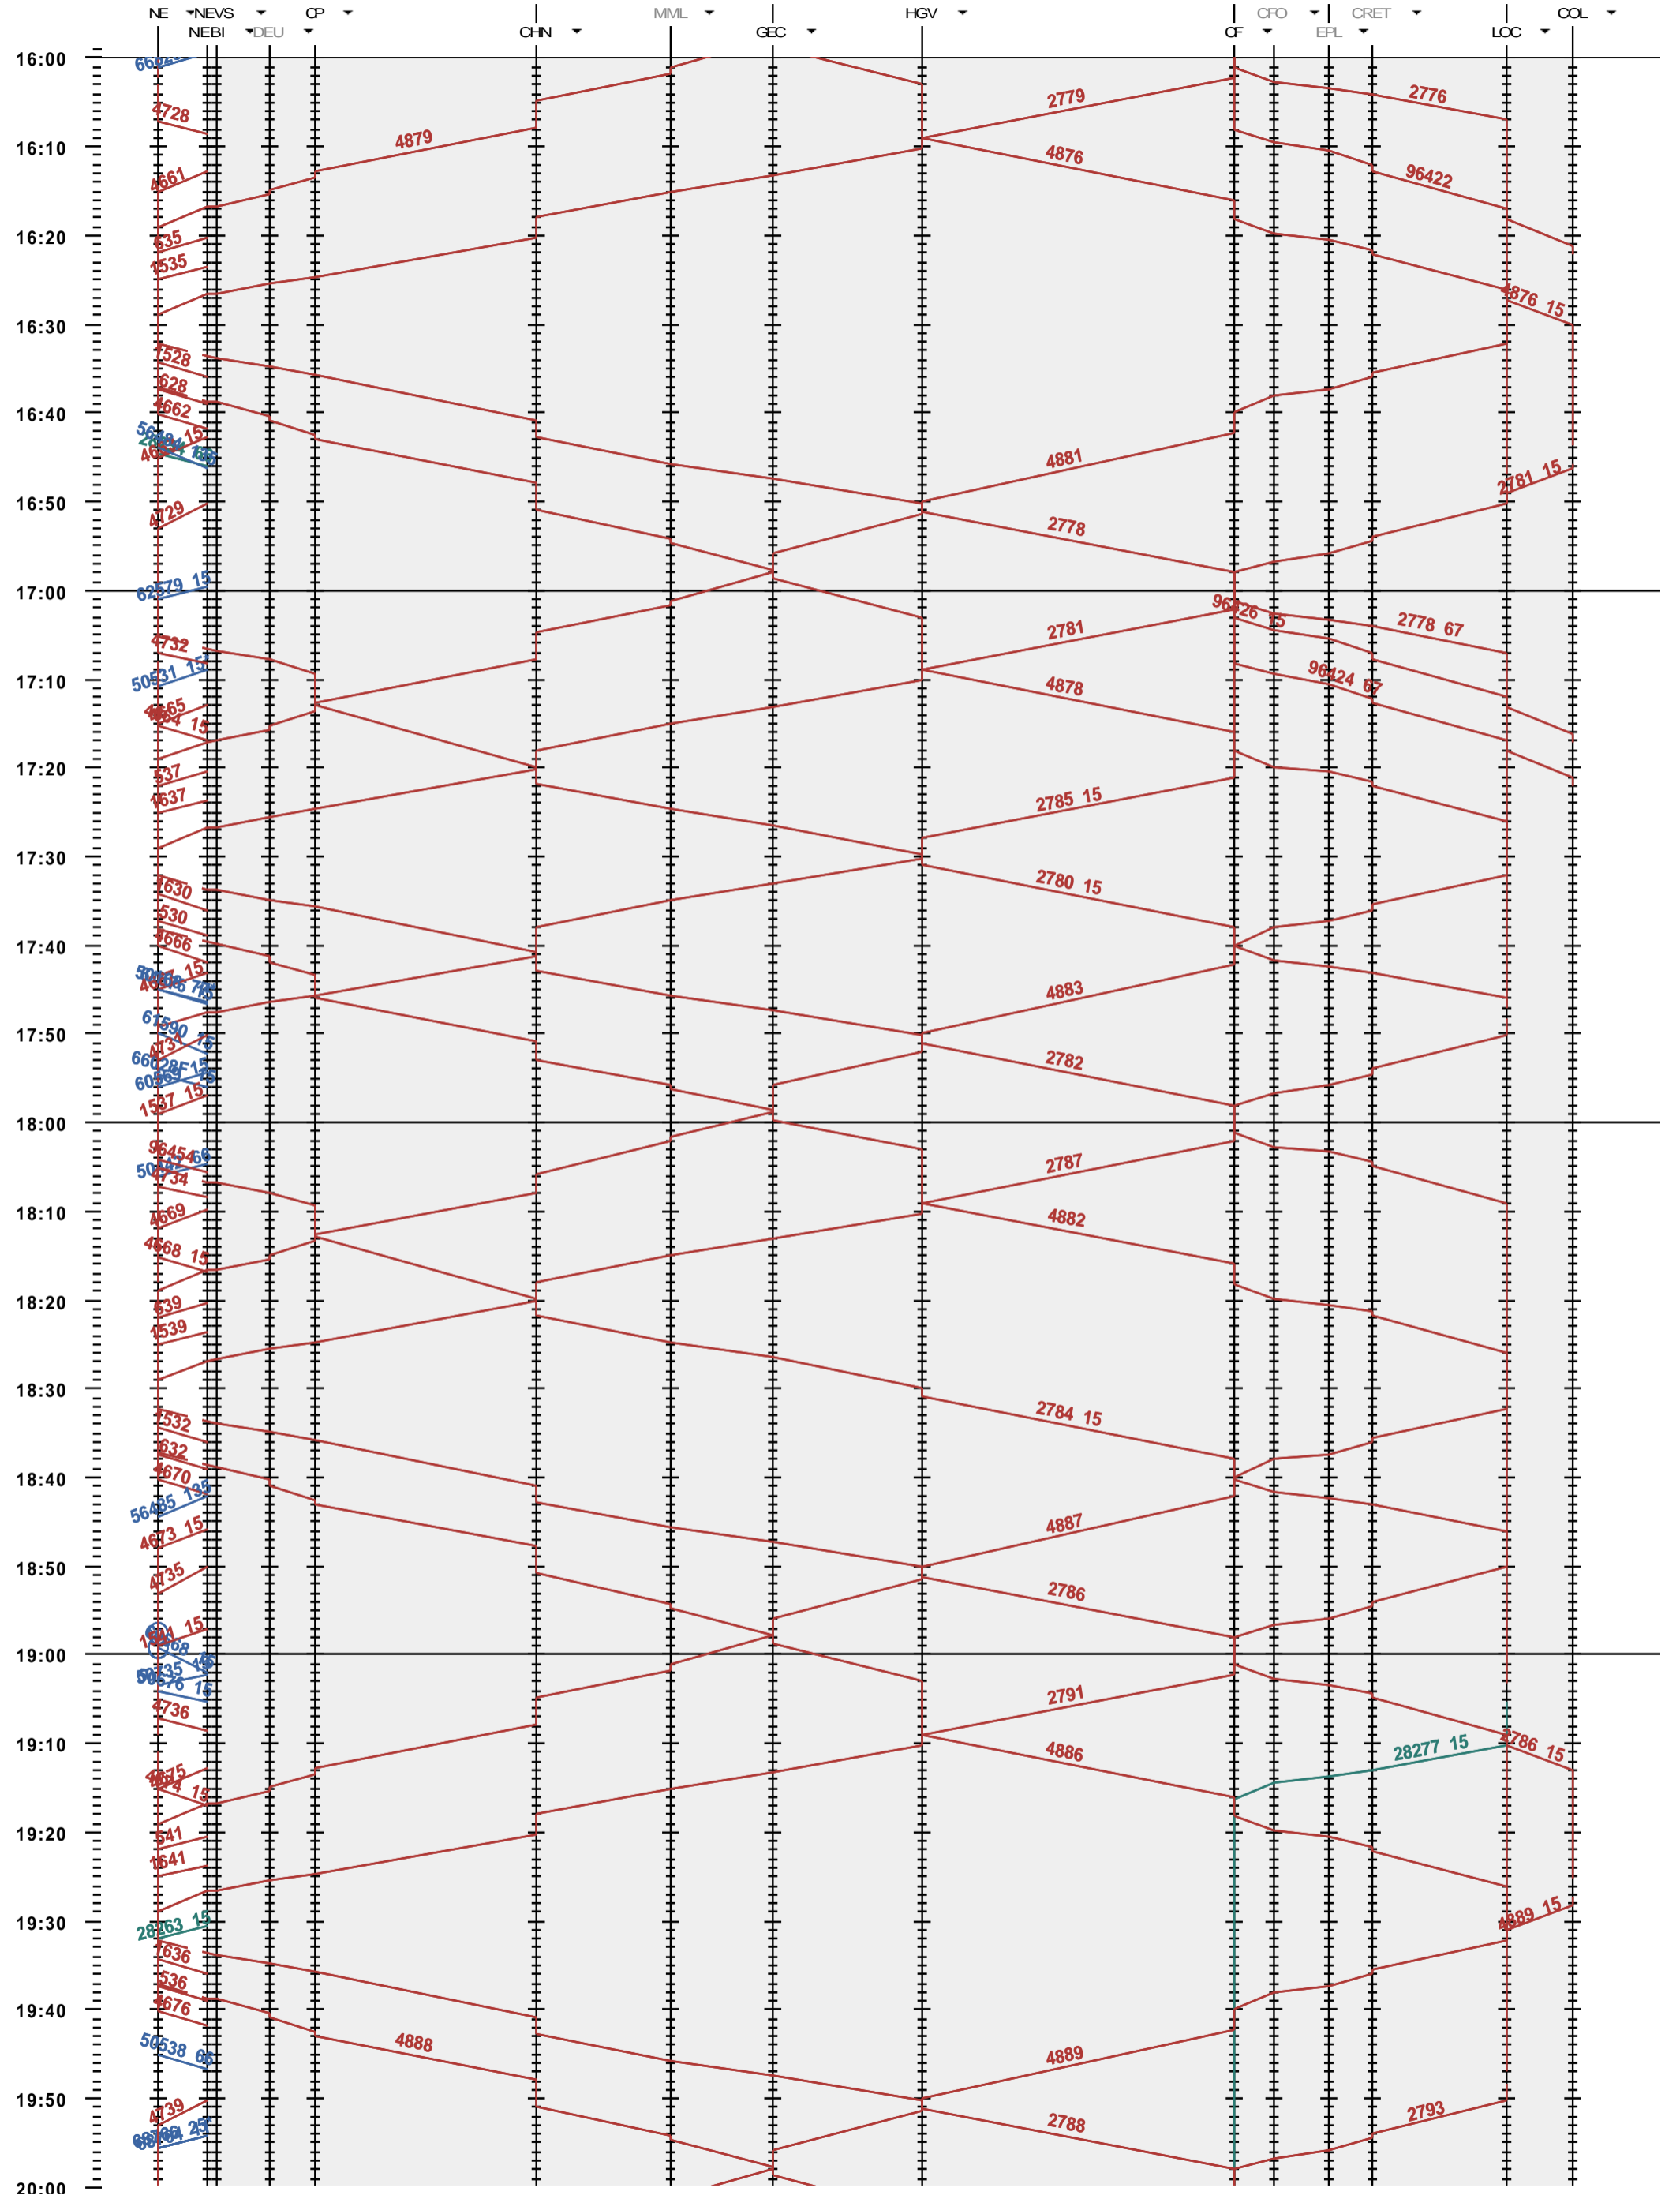

272 - Neuchâtel - La Chaux-de-Fonds - Le Locle-Col-des-Roches

Période d'horaire 2014 (15.12.2013 - 13.12.2014)
 Update 1.0
 Valable dès le 15.12.2013

272 - Neuchâtel - La Chaux-de-Fonds - Le Locle-Col-des-Roches

Période d'horaire 2014 (15.12.2013 - 13.12.2014)
 Update 1.0
 Valable dès le 15.12.2013

272 - Neuchâtel - La Chaux-de-Fonds - Le Locle-Col-des-Roches

Période d'horaire 2014 (15.12.2013 - 13.12.2014)
 Update 1.0
 Valable dès le 15.12.2013

272 - Neuchâtel - La Chaux-de-Fonds - Le Locle-Col-des-Roches

Période d'horaire 2014 (15.12.2013 - 13.12.2014)
 Update 1.0
 Valable dès le 15.12.2013

Période d'horaire 2014 (15.12.2013 - 13.12.2014)
 Update 1.0
 Valable dès le 15.12.2013

272 - Neuchâtel - La Chaux-de-Fonds - Le Locle-Col-des-Roches

Période d'horaire 2014 (15.12.2013 - 13.12.2014)
 Update 1.0
 Valable dès le 15.12.2013