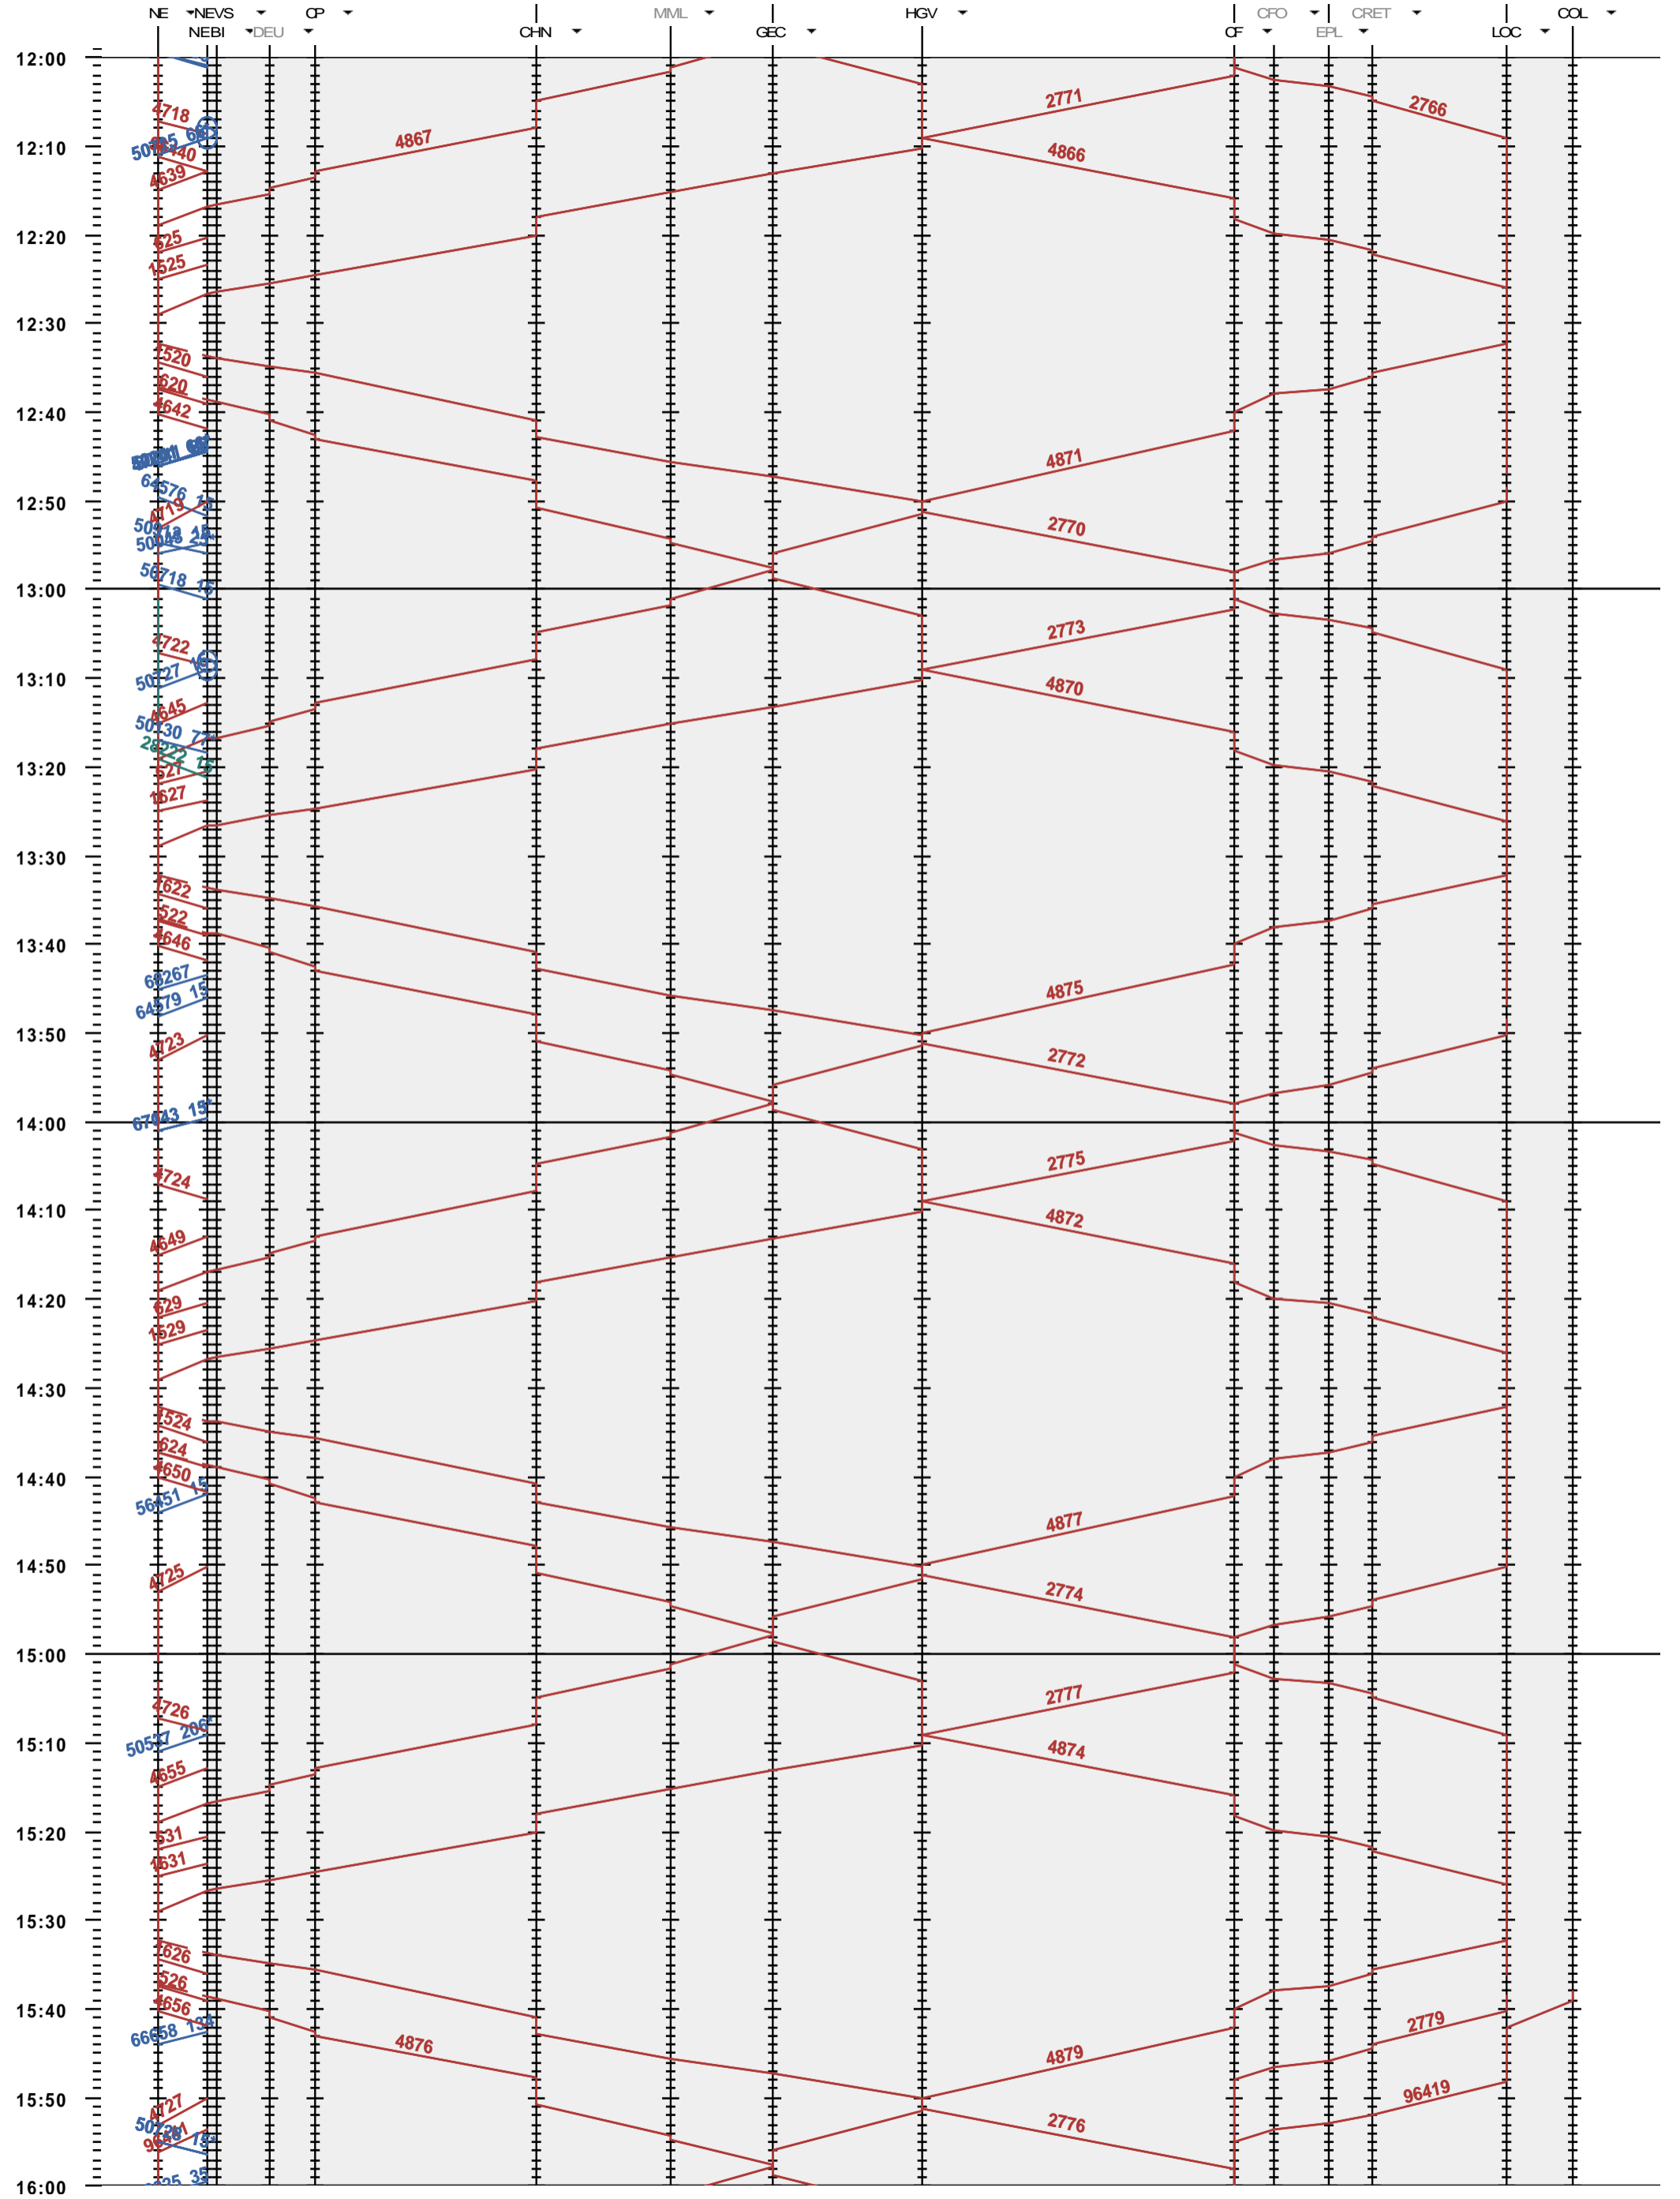

272 - Neuchâtel - La Chaux-de-Fonds - Le Locle-Col-des-Roches

Période d'horaire 2014 (15.12.2013 - 13.12.2014)
 Update 1.0
 Valable dès le 15.12.2013

272 - Neuchâtel - La Chaux-de-Fonds - Le Locle-Col-des-Roches

Période d'horaire 2014 (15.12.2013 - 13.12.2014)
 Update 1.0
 Valable dès le 15.12.2013

272 - Neuchâtel - La Chaux-de-Fonds - Le Locle-Col-des-Roches

Période d'horaire 2014 (15.12.2013 - 13.12.2014)
 Update 1.0
 Valable dès le 15.12.2013

272 - Neuchâtel - La Chaux-de-Fonds - Le Locle-Col-des-Roches

Période d'horaire 2014 (15.12.2013 - 13.12.2014)
 Update 1.0
 Valable dès le 15.12.2013

Période d'horaire 2014 (15.12.2013 - 13.12.2014)
 Update 1.0
 Valable dès le 15.12.2013

272 - Neuchâtel - La Chaux-de-Fonds - Le Locle-Col-des-Roches

Période d'horaire 2014 (15.12.2013 - 13.12.2014)
 Update 1.0
 Valable dès le 15.12.2013