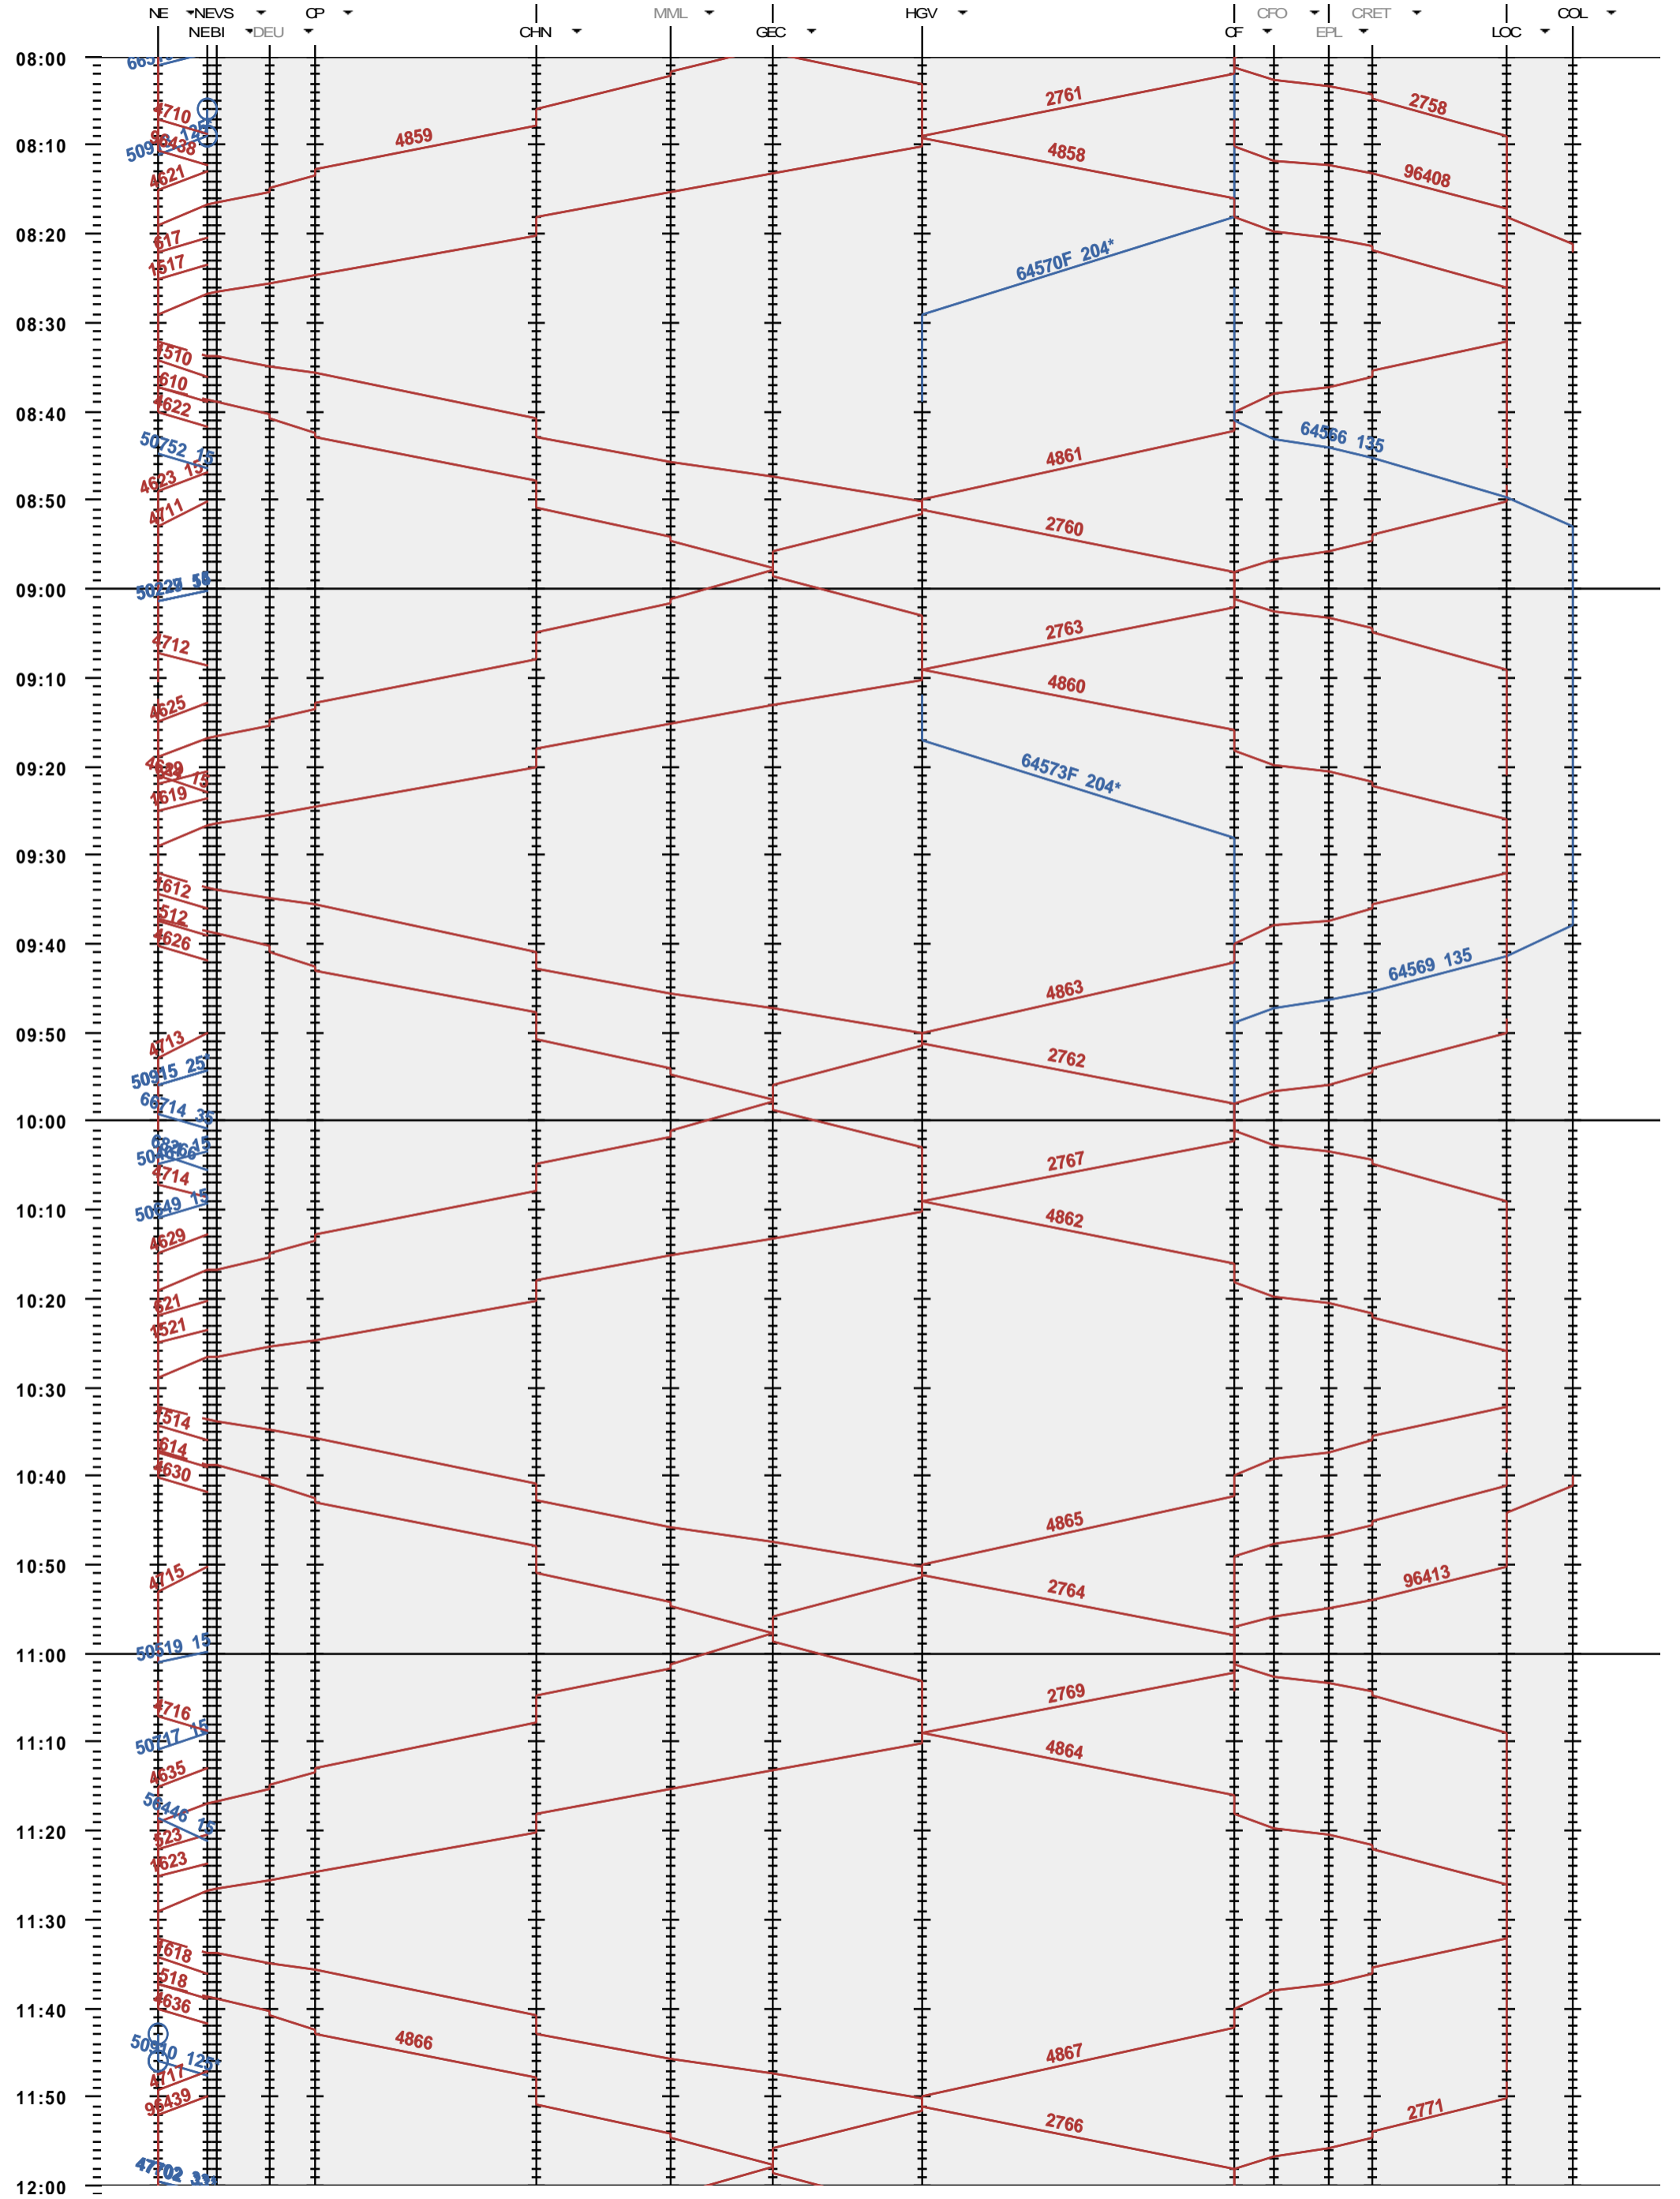

272 - Neuchâtel - La Chaux-de-Fonds - Le Locle-Col-des-Roches

Période d'horaire 2014 (15.12.2013 - 13.12.2014)
 Update 1.0
 Valable dès le 15.12.2013

272 - Neuchâtel - La Chaux-de-Fonds - Le Locle-Col-des-Roches

Période d'horaire 2014 (15.12.2013 - 13.12.2014)
 Update 1.0
 Valable dès le 15.12.2013

272 - Neuchâtel - La Chaux-de-Fonds - Le Locle-Col-des-Roches

Période d'horaire 2014 (15.12.2013 - 13.12.2014)
 Update 1.0
 Valable dès le 15.12.2013

272 - Neuchâtel - La Chaux-de-Fonds - Le Locle-Col-des-Roches

Période d'horaire 2014 (15.12.2013 - 13.12.2014)
 Update 1.0
 Valable dès le 15.12.2013

Période d'horaire 2014 (15.12.2013 - 13.12.2014)
 Update 1.0
 Valable dès le 15.12.2013

272 - Neuchâtel - La Chaux-de-Fonds - Le Locle-Col-des-Roches

Période d'horaire 2014 (15.12.2013 - 13.12.2014)
 Update 1.0
 Valable dès le 15.12.2013