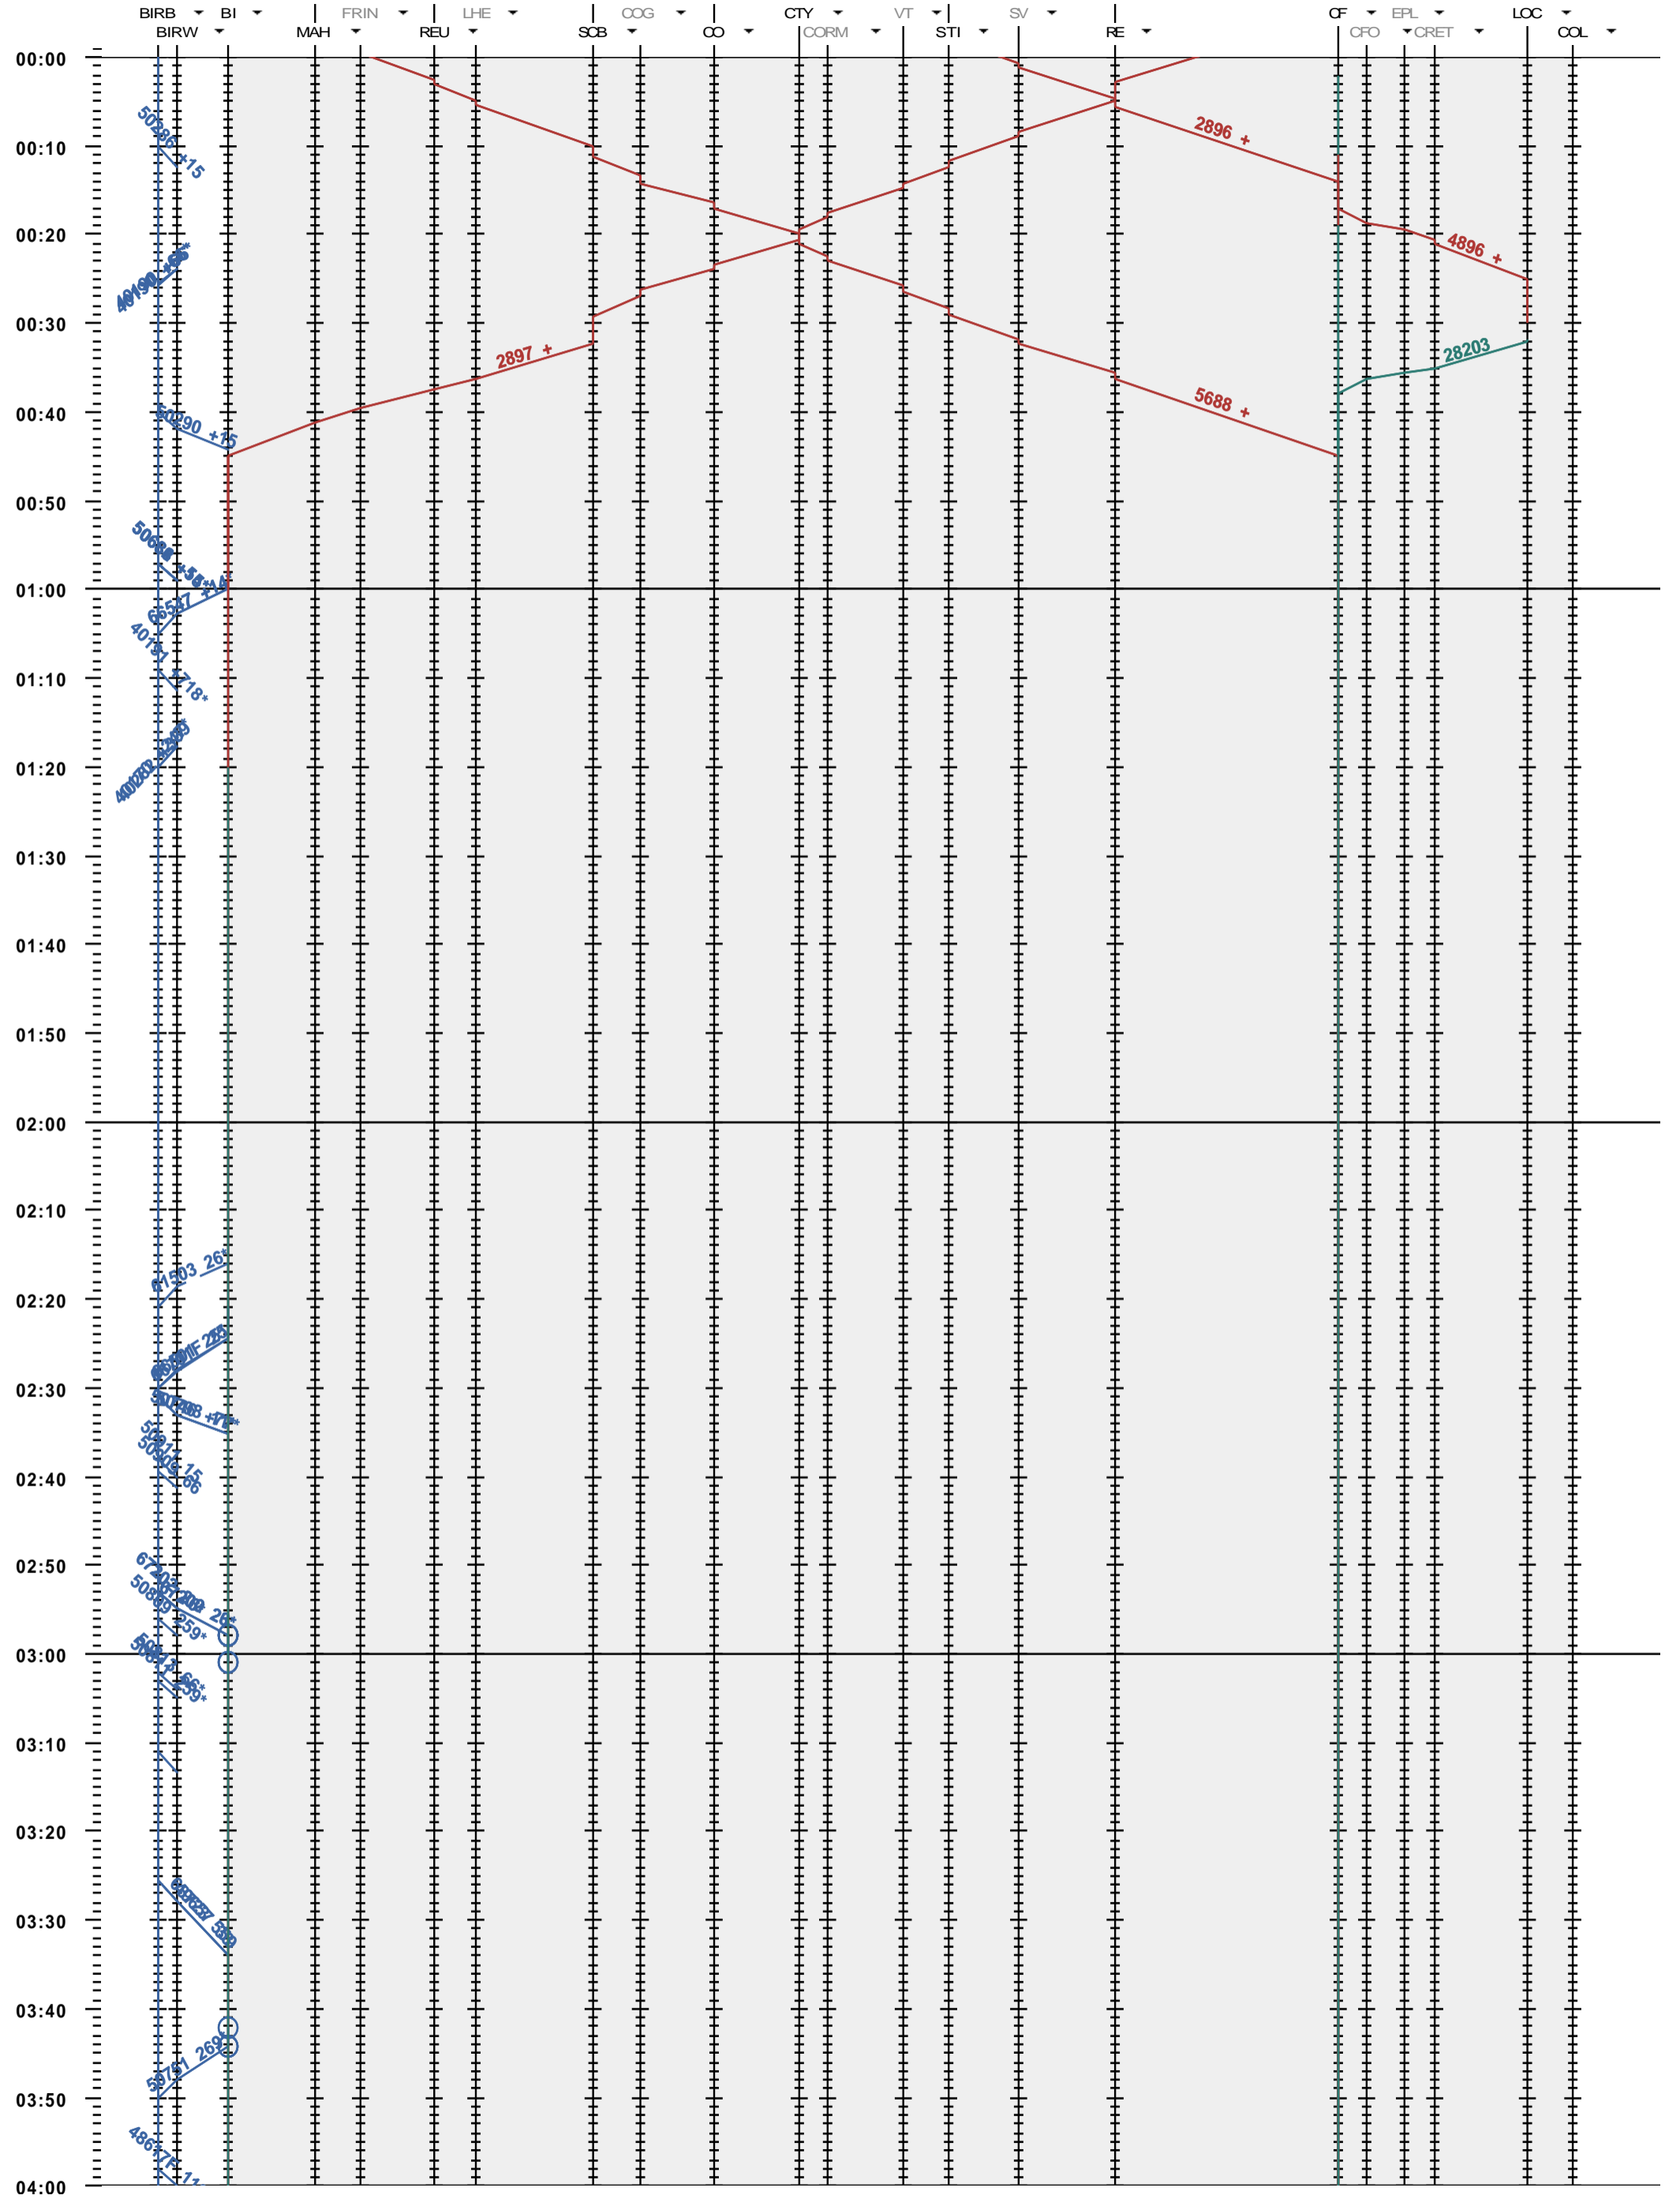

281 - Biel/Bienne RB - La Chaux-de-Fonds - Le Locle-Col-des-R.

Période d'horaire 2014 (15.12.2013 - 13.12.2014)
 Update 1.0
 Valable dès le 15.12.2013

281 - Biel/Bienne RB - La Chaux-de-Fonds - Le Locle-Col-des-R.

Période d'horaire 2014 (15.12.2013 - 13.12.2014)
 Update 1.0
 Valable dès le 15.12.2013

281 - Biel/Bienne RB - La Chaux-de-Fonds - Le Locle-Col-des-R.

Période d'horaire 2014 (15.12.2013 - 13.12.2014)
 Update 1.0
 Valable dès le 15.12.2013