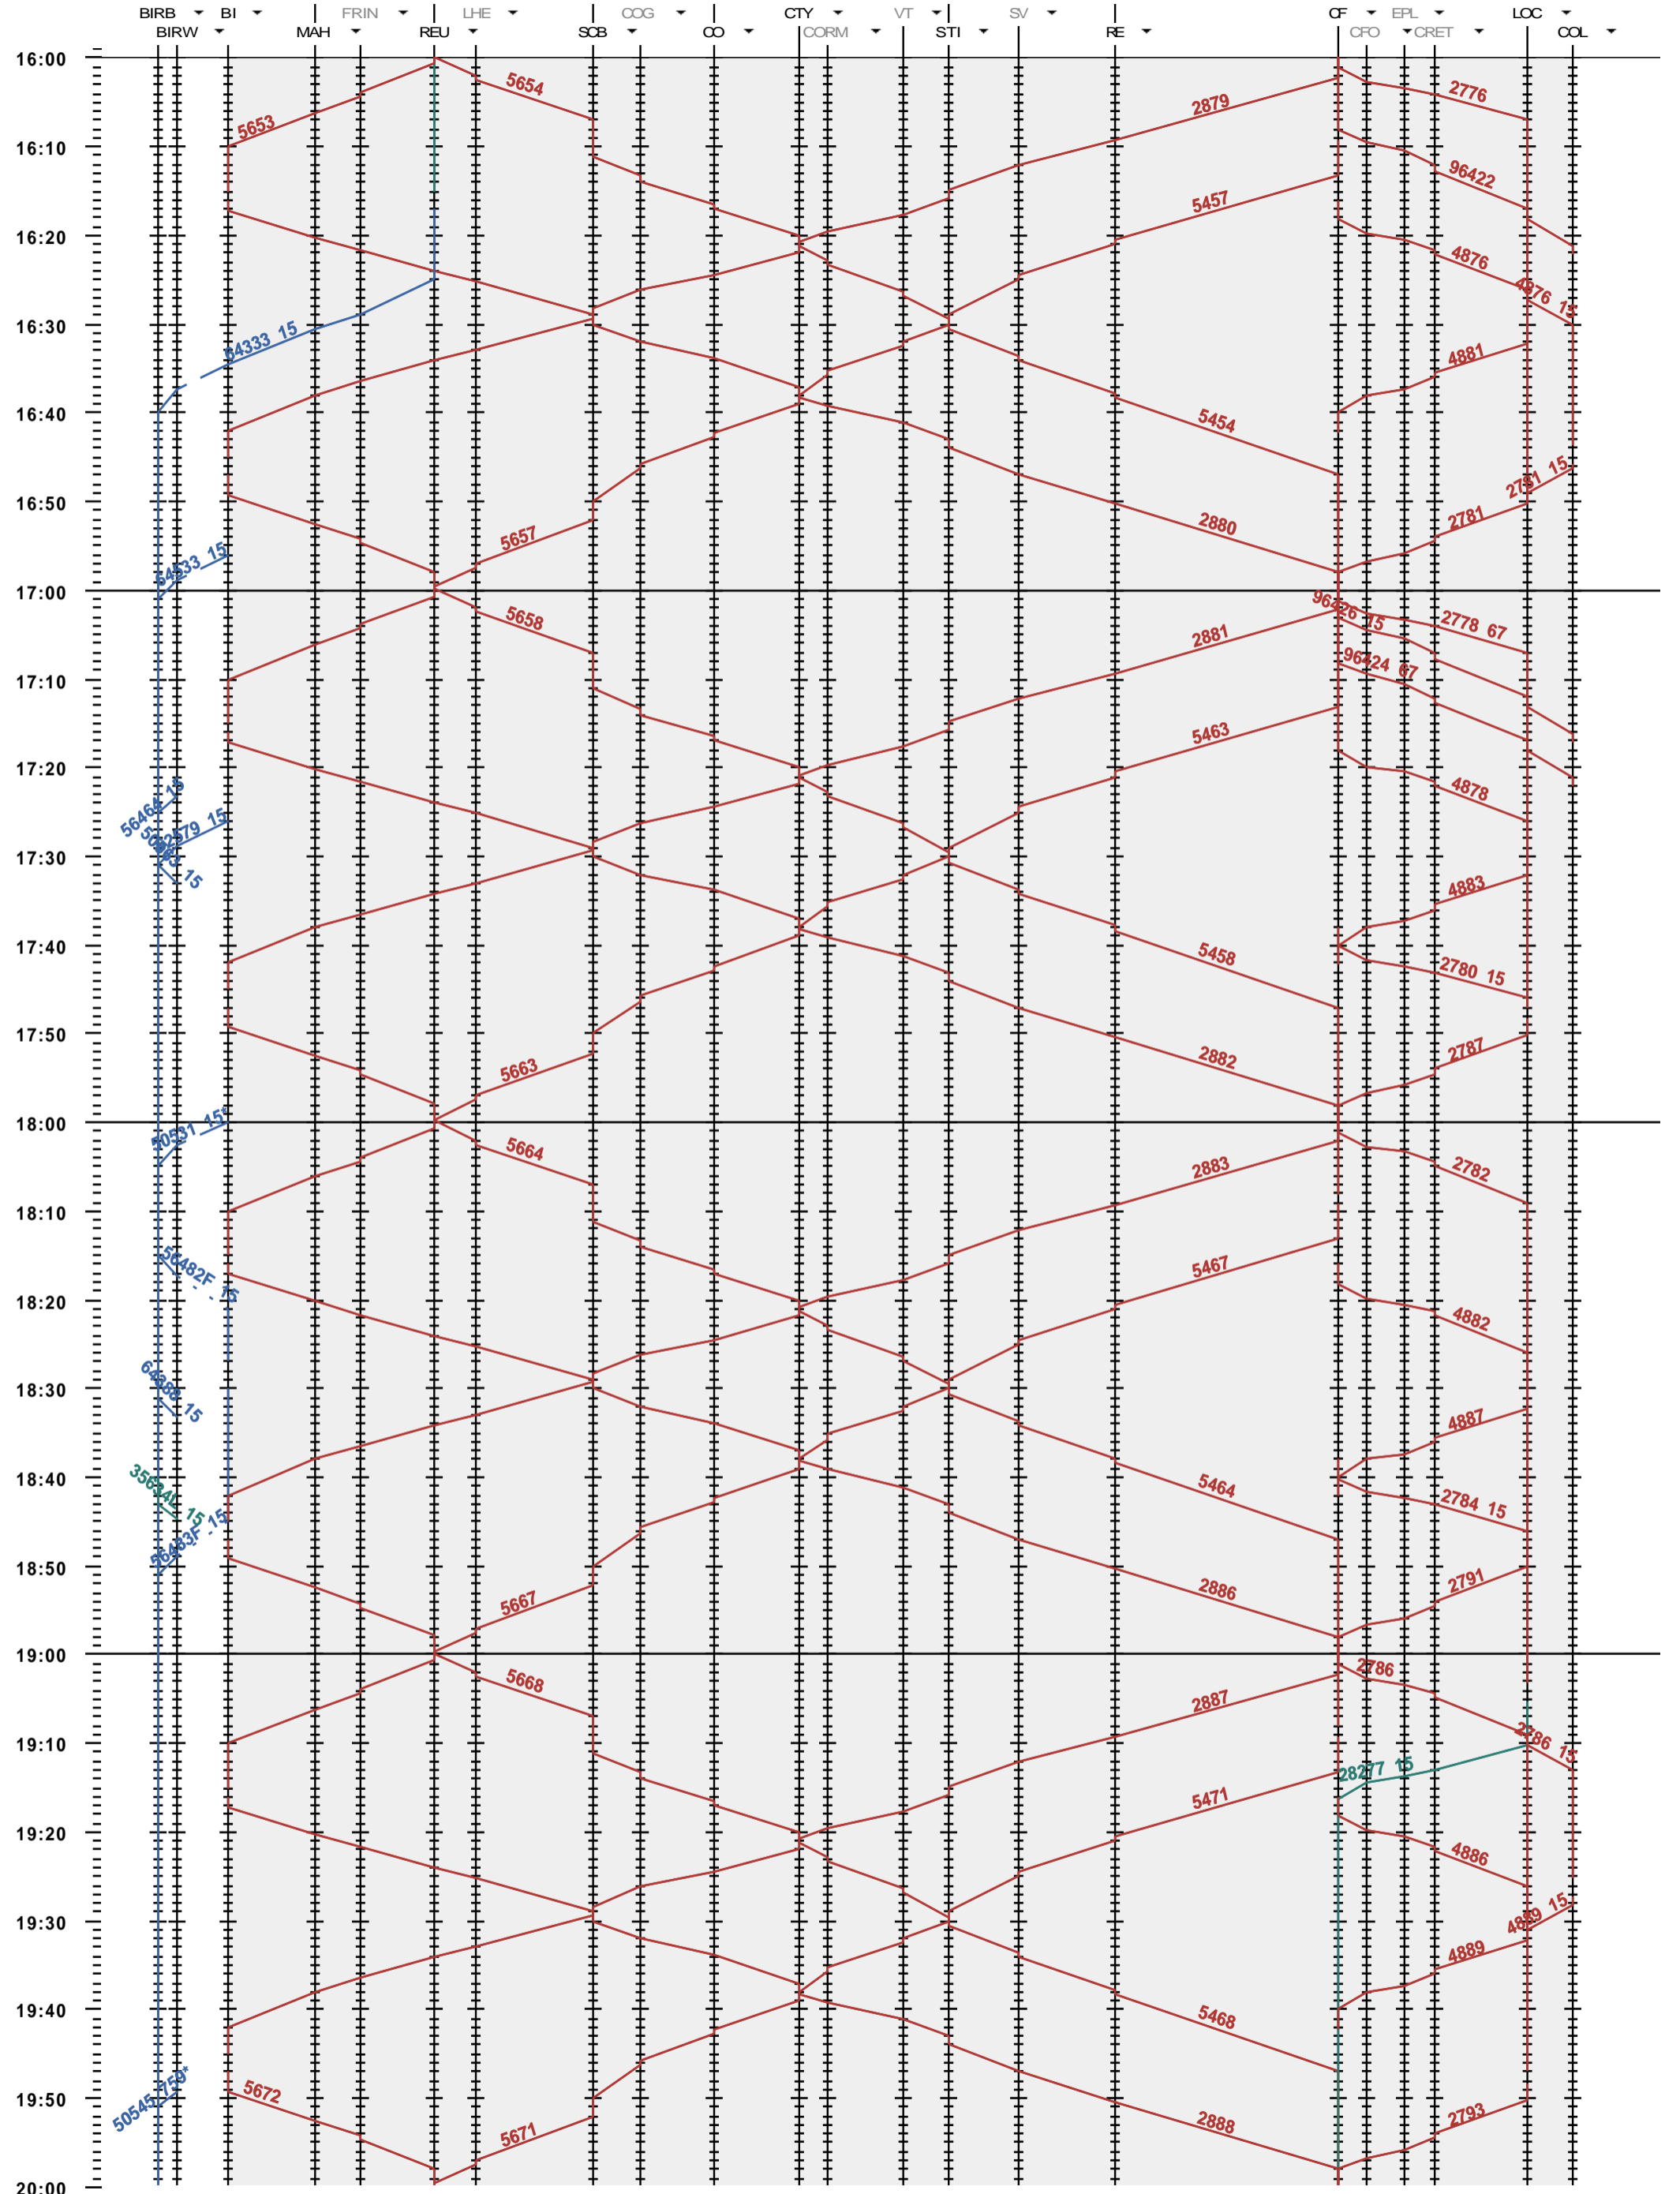

281 - Biel/Bienne RB - La Chaux-de-Fonds - Le Locle-Col-des-R.

Période d'horaire 2014 (15.12.2013 - 13.12.2014)
 Update 1.0
 Valable dès le 15.12.2013

281 - Biel/Bienne RB - La Chaux-de-Fonds - Le Locle-Col-des-R.

Période d'horaire 2014 (15.12.2013 - 13.12.2014)
 Update 1.0
 Valable dès le 15.12.2013

281 - Biel/Bienne RB - La Chaux-de-Fonds - Le Locle-Col-des-R.

Période d'horaire 2014 (15.12.2013 - 13.12.2014)
 Update 1.0
 Valable dès le 15.12.2013