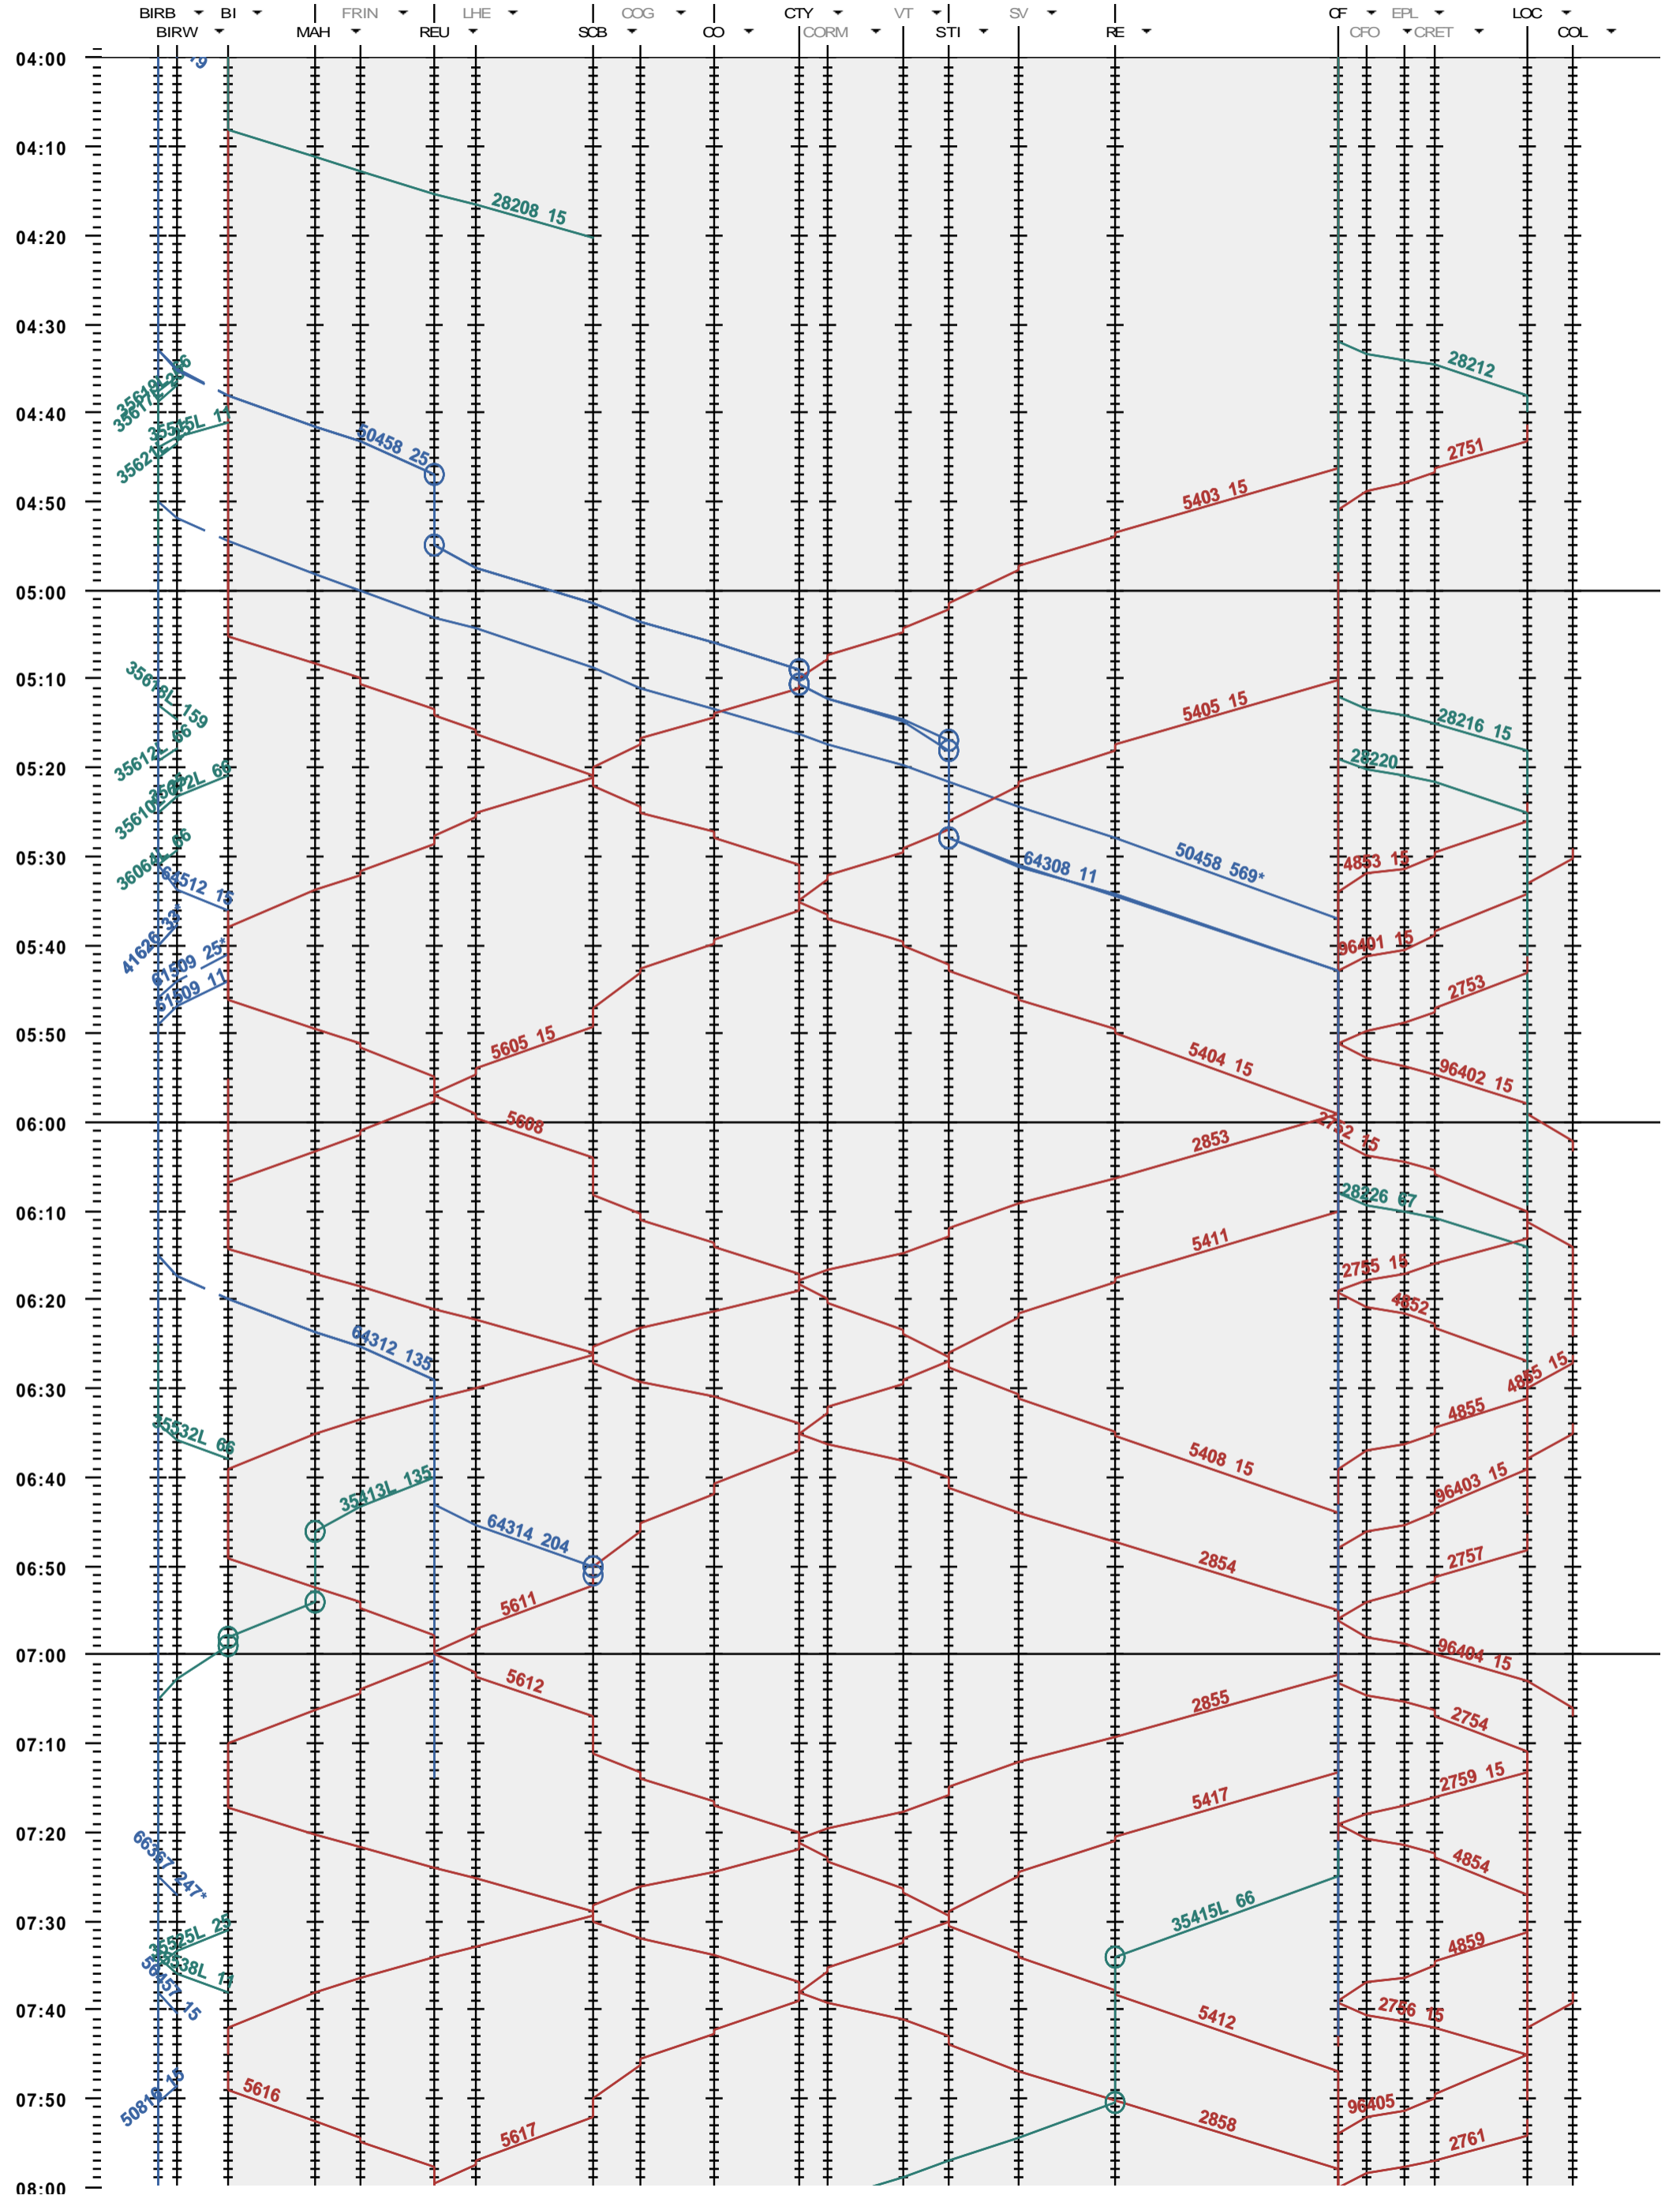

281 - Biel/Bienne RB - La Chaux-de-Fonds - Le Locle-Col-des-R.

Période d'horaire 2014 (15.12.2013 - 13.12.2014)
 Update 1.0
 Valable dès le 15.12.2013

281 - Biel/Bienne RB - La Chaux-de-Fonds - Le Locle-Col-des-R.

Période d'horaire 2014 (15.12.2013 - 13.12.2014)
 Update 1.0
 Valable dès le 15.12.2013

281 - Biel/Bienne RB - La Chaux-de-Fonds - Le Locle-Col-des-R.

Période d'horaire 2014 (15.12.2013 - 13.12.2014)
 Update 1.0
 Valable dès le 15.12.2013