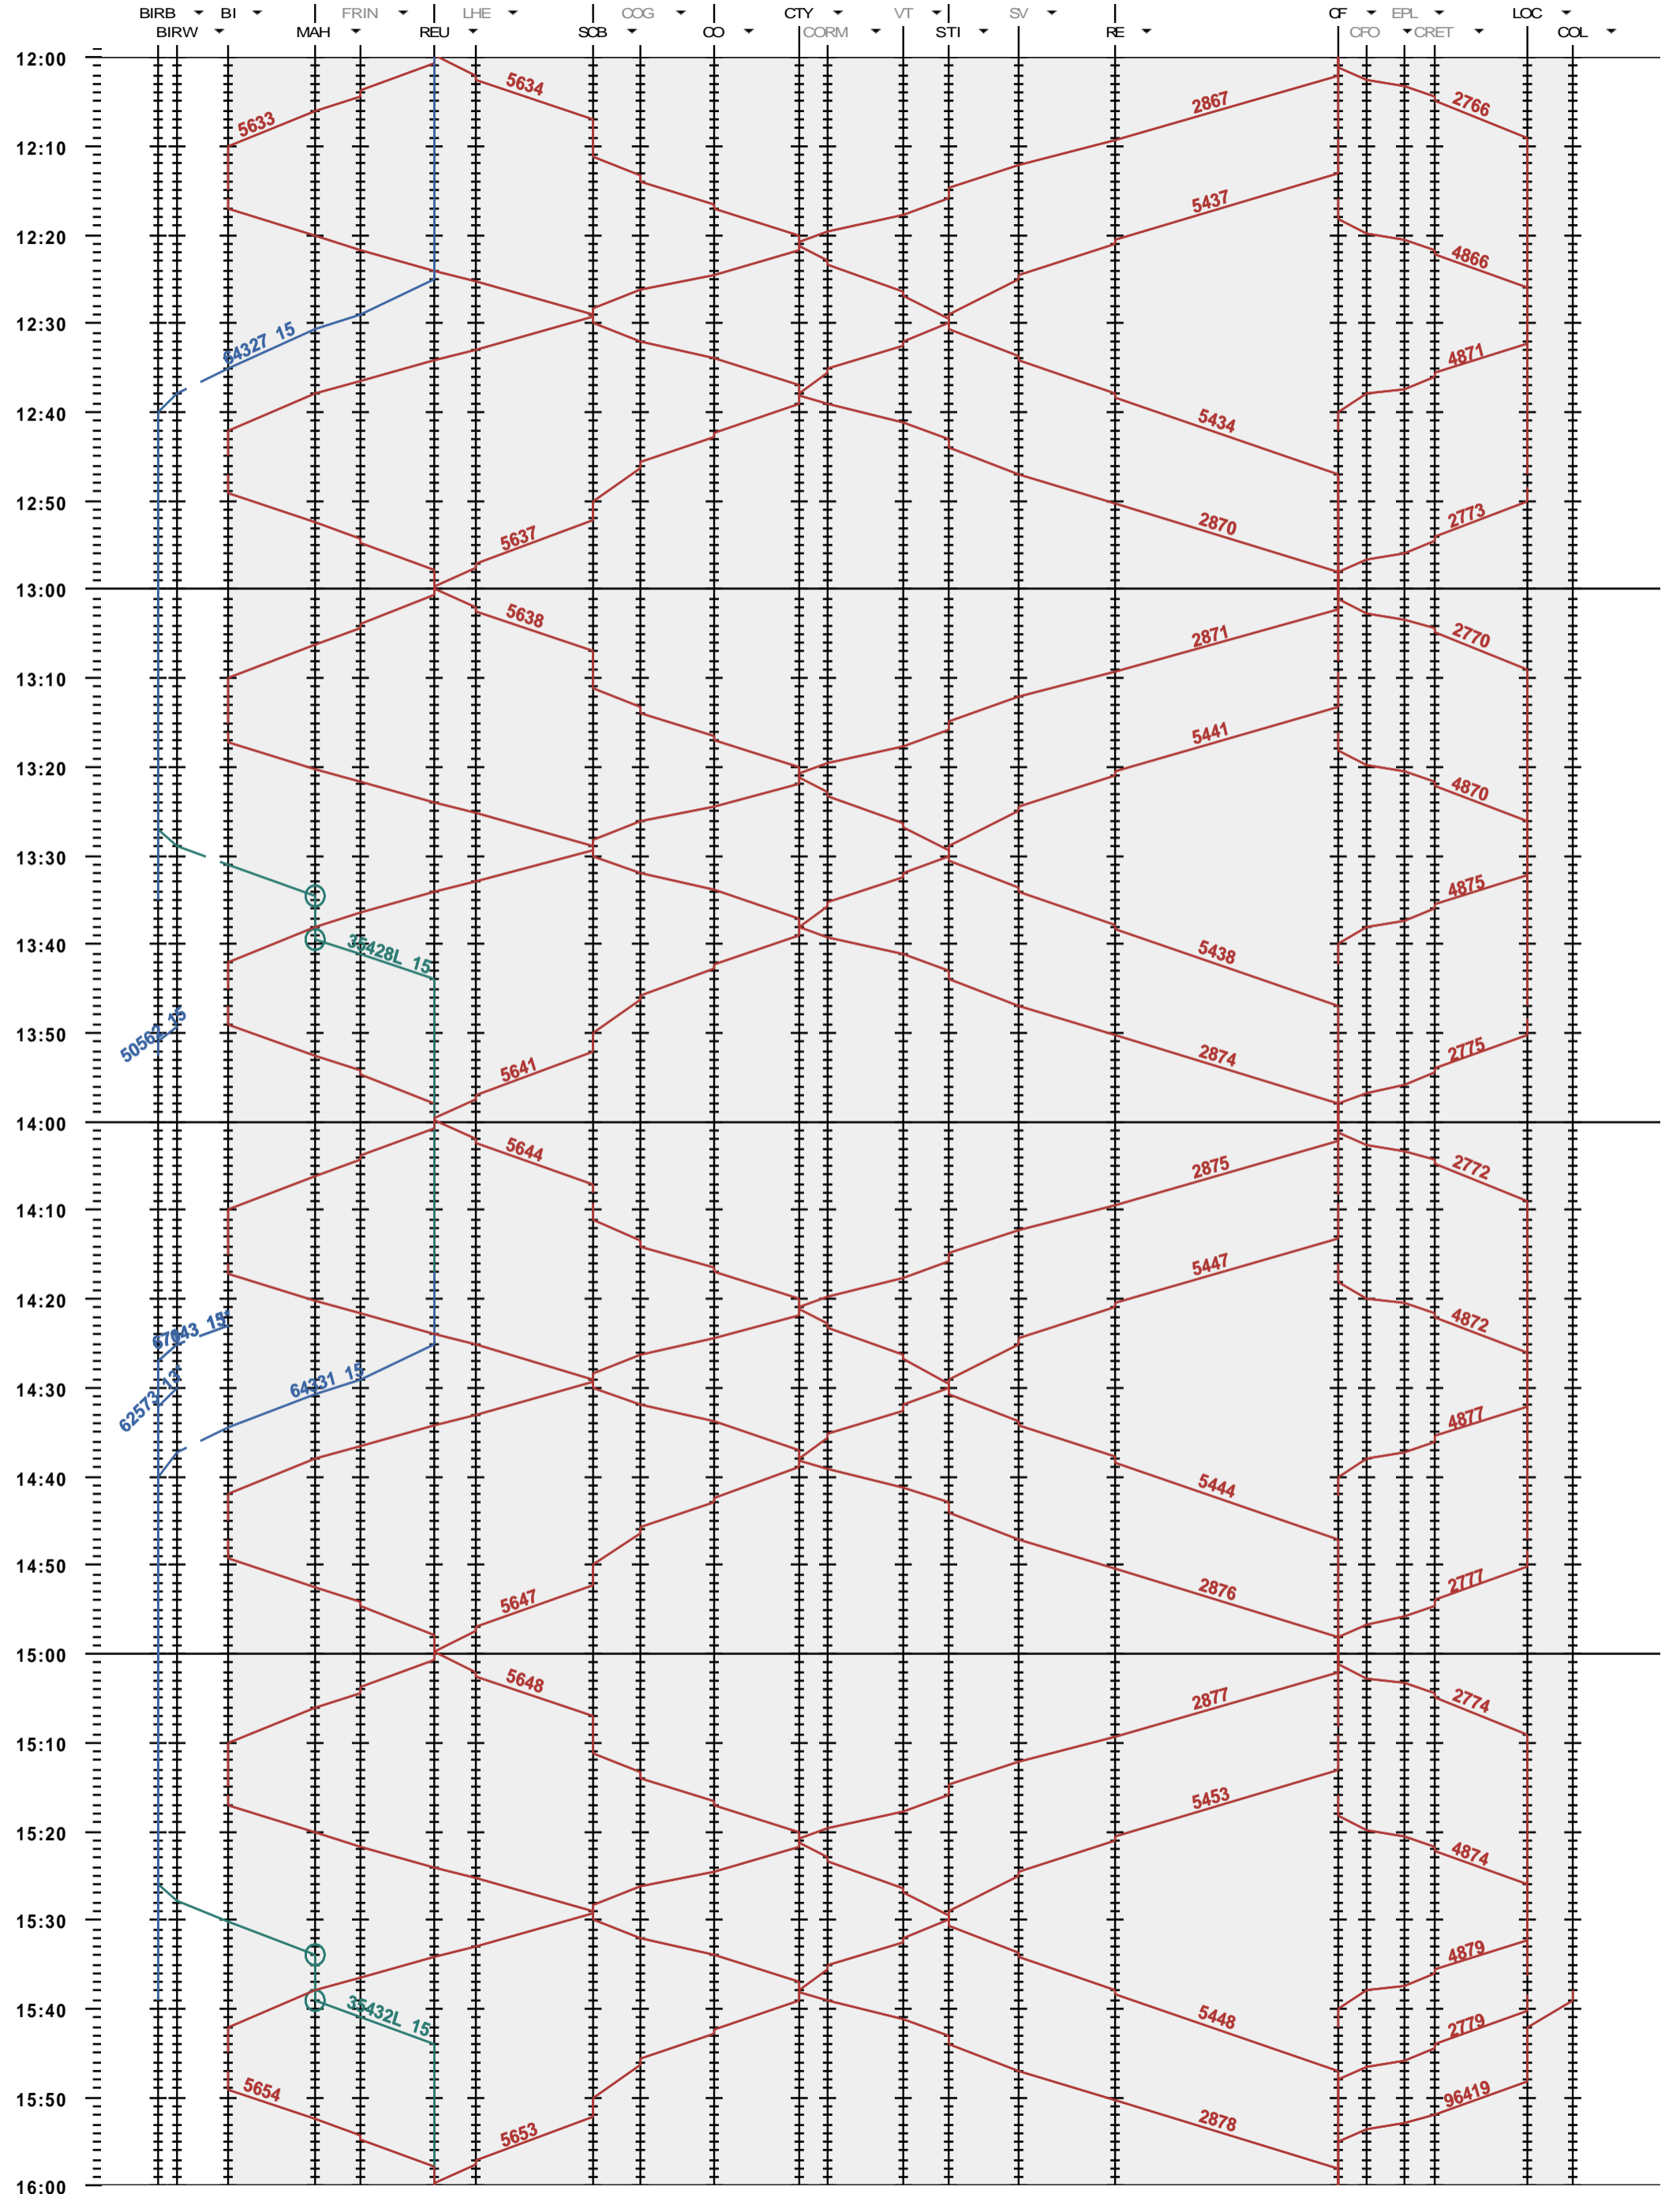

281 - Biel/Bienne RB - La Chaux-de-Fonds - Le Locle-Col-des-R.

Période d'horaire 2014 (15.12.2013 - 13.12.2014)
 Update 1.0
 Valable dès le 15.12.2013

281 - Biel/Bienne RB - La Chaux-de-Fonds - Le Locle-Col-des-R.

Période d'horaire 2014 (15.12.2013 - 13.12.2014)
 Update 1.0
 Valable dès le 15.12.2013

281 - Biel/Bienne RB - La Chaux-de-Fonds - Le Locle-Col-des-R.

Période d'horaire 2014 (15.12.2013 - 13.12.2014)
 Update 1.0
 Valable dès le 15.12.2013