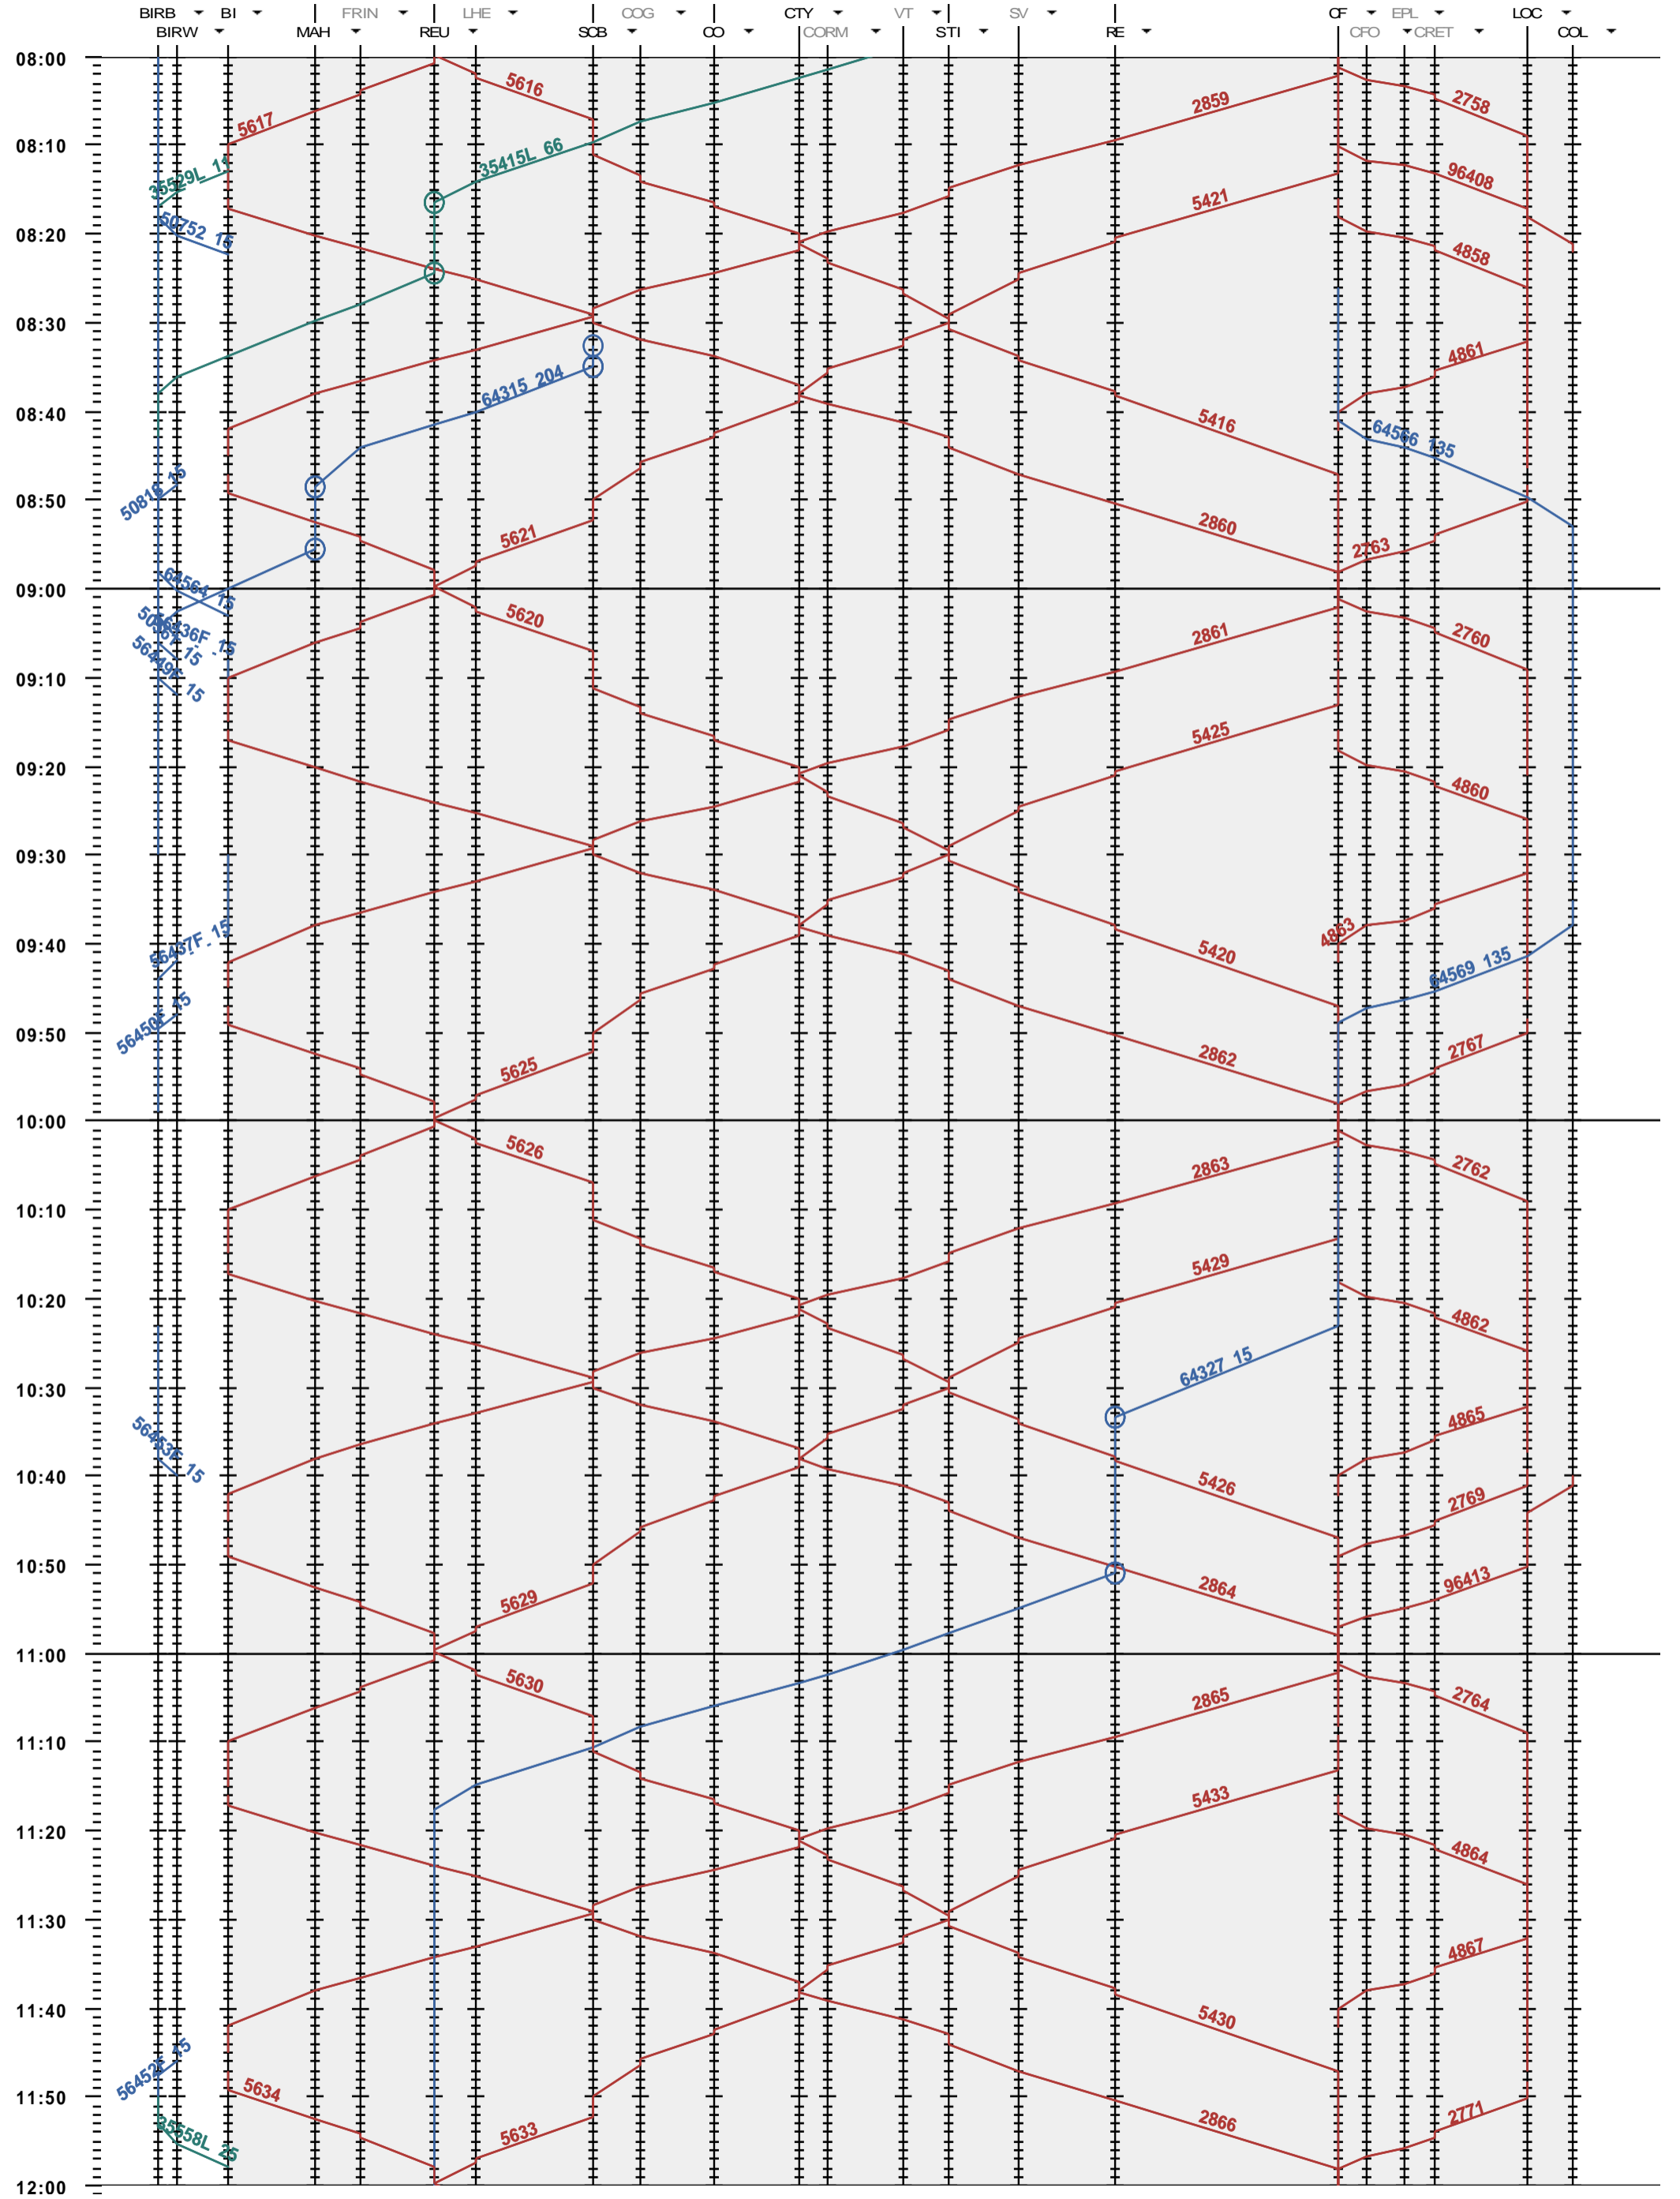

281 - Biel/Bienne RB - La Chaux-de-Fonds - Le Locle-Col-des-R.

Période d'horaire 2014 (15.12.2013 - 13.12.2014)
 Update 1.0
 Valable dès le 15.12.2013

281 - Biel/Bienne RB - La Chaux-de-Fonds - Le Locle-Col-des-R.

Période d'horaire 2014 (15.12.2013 - 13.12.2014)
 Update 1.0
 Valable dès le 15.12.2013

281 - Biel/Bienne RB - La Chaux-de-Fonds - Le Locle-Col-des-R.

Période d'horaire 2014 (15.12.2013 - 13.12.2014)
 Update 1.0
 Valable dès le 15.12.2013