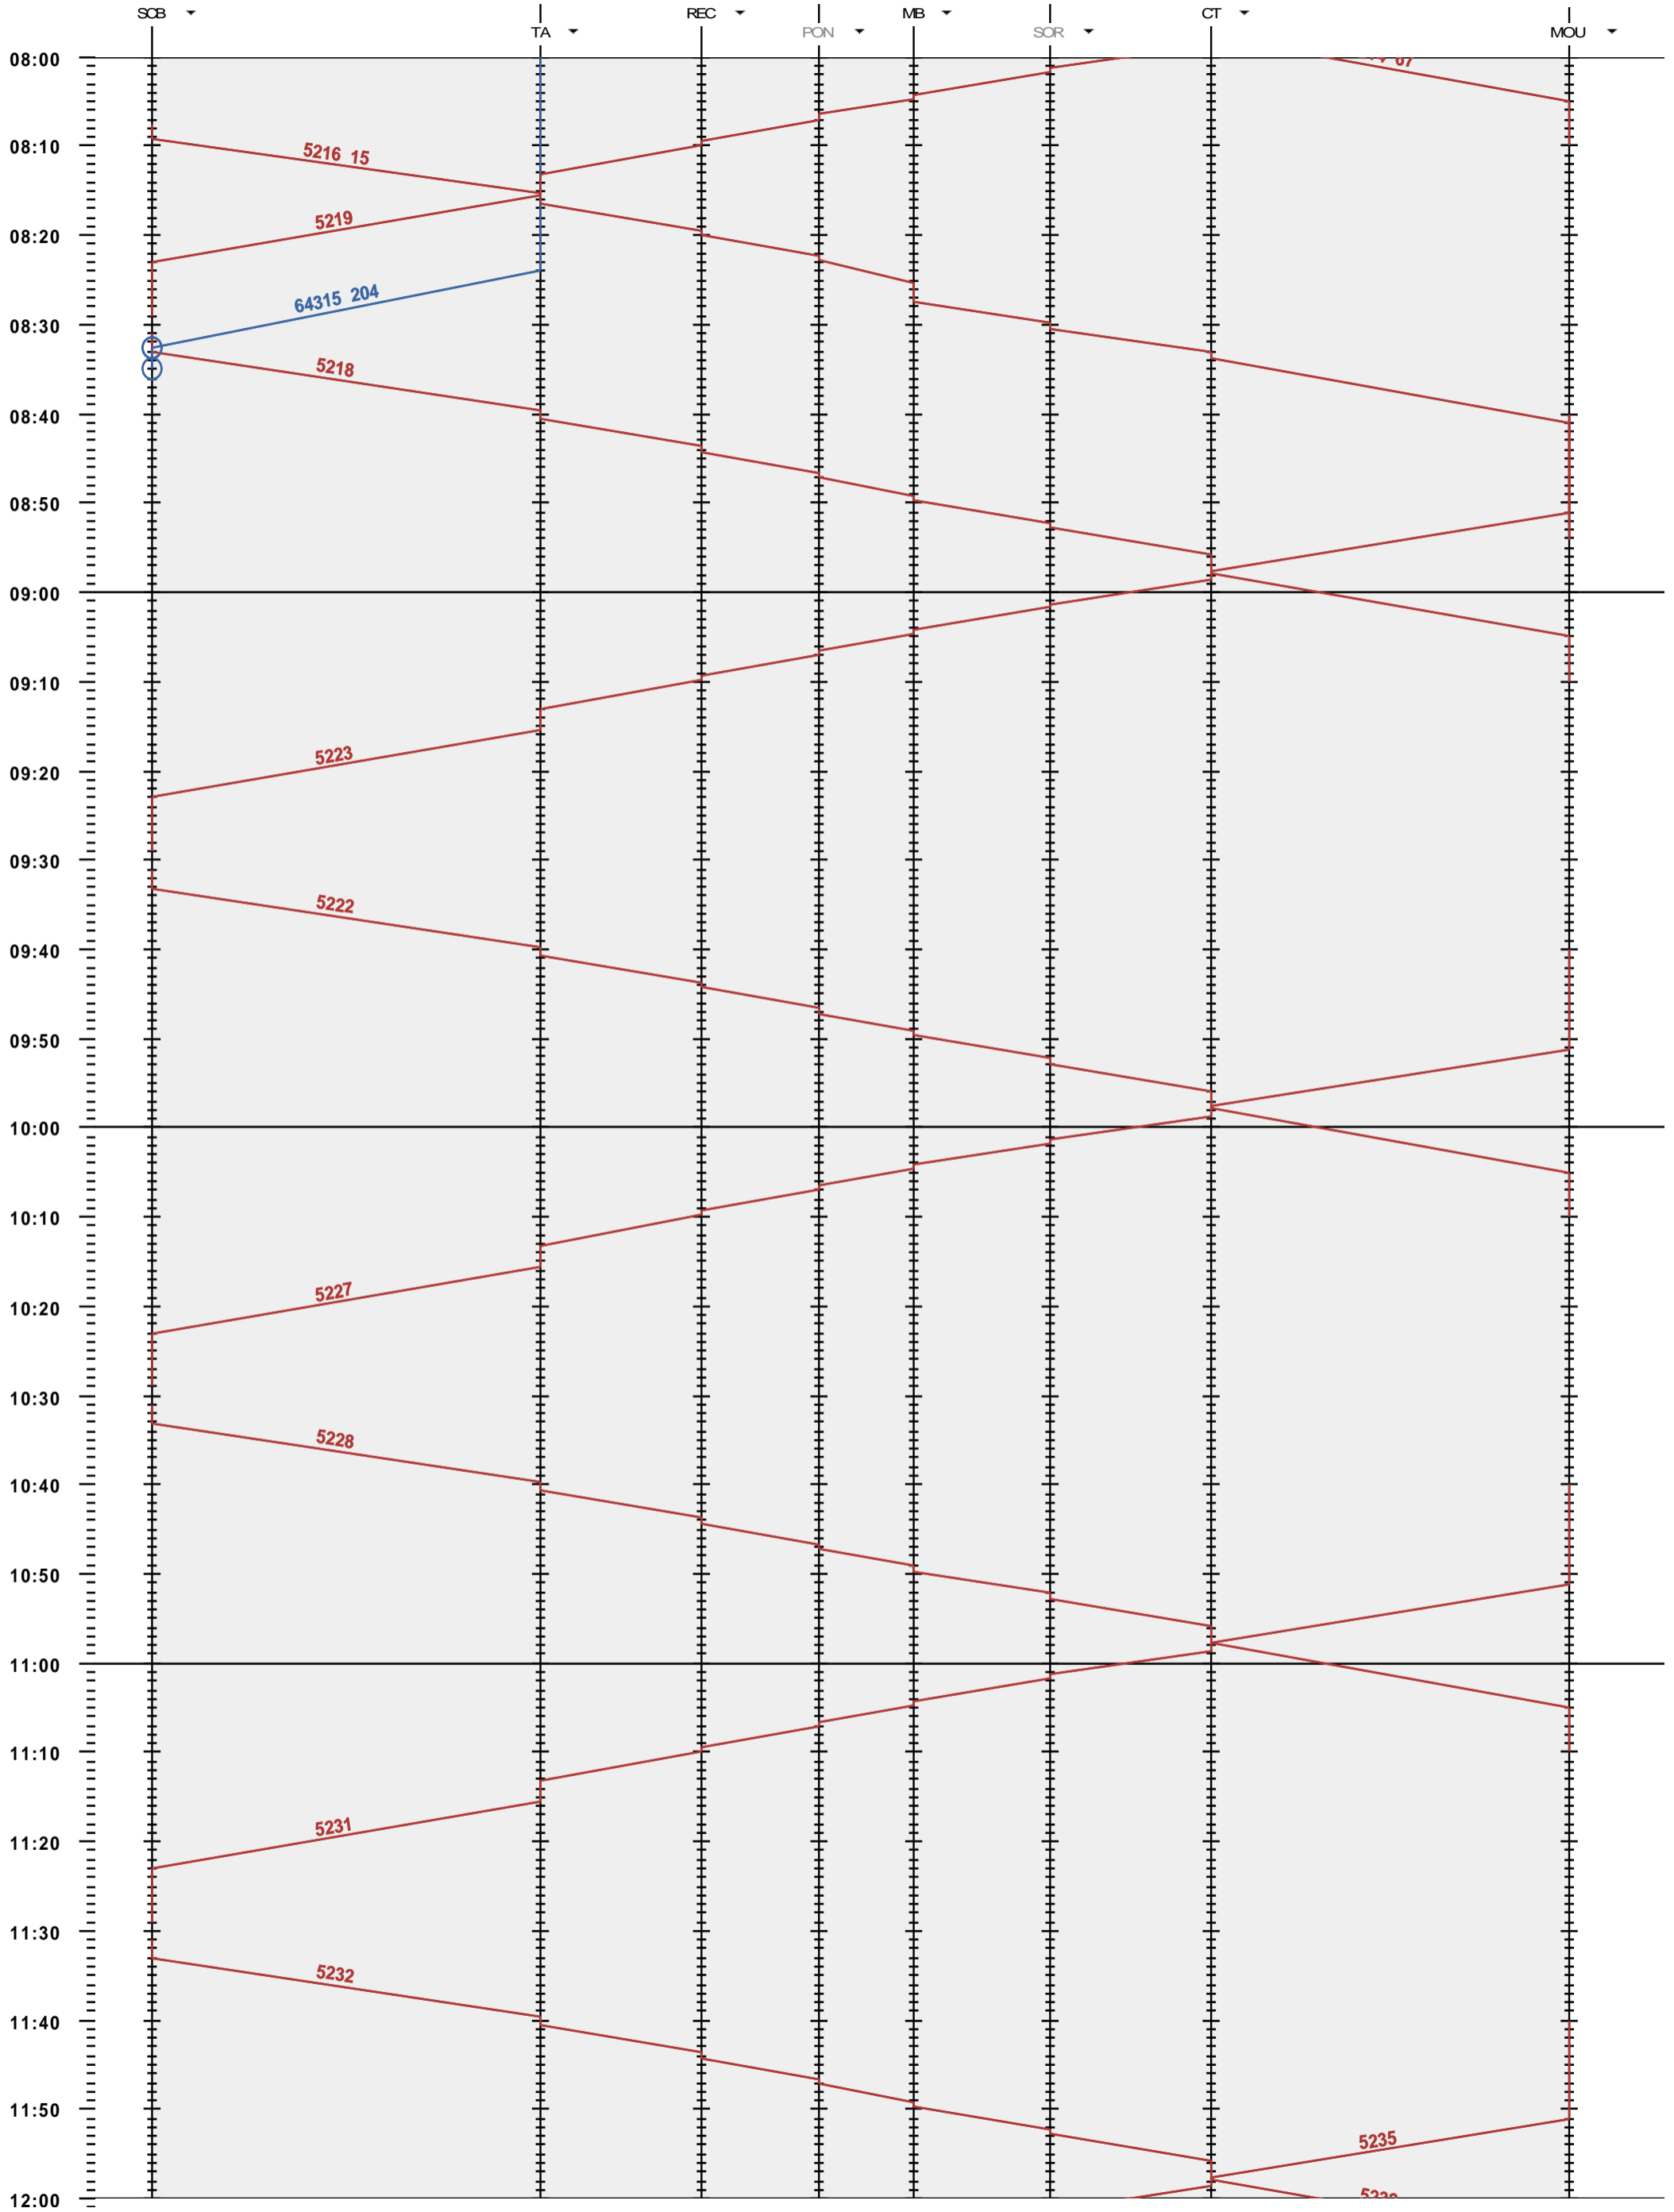

282 - Sonceboz-Sombeval - Moutier

Période d'horaire 2014 (15.12.2013 - 13.12.2014)
 Update 1.0
 Valable dès le 15.12.2013

282 - Sonceboz-Sombeval - Moutier

Période d'horaire 2014 (15.12.2013 - 13.12.2014)
 Update 1.0
 Valable dès le 15.12.2013

282 - Sonceboz-Sombeval - Moutier

Période d'horaire 2014 (15.12.2013 - 13.12.2014)
 Update 1.0
 Valable dès le 15.12.2013