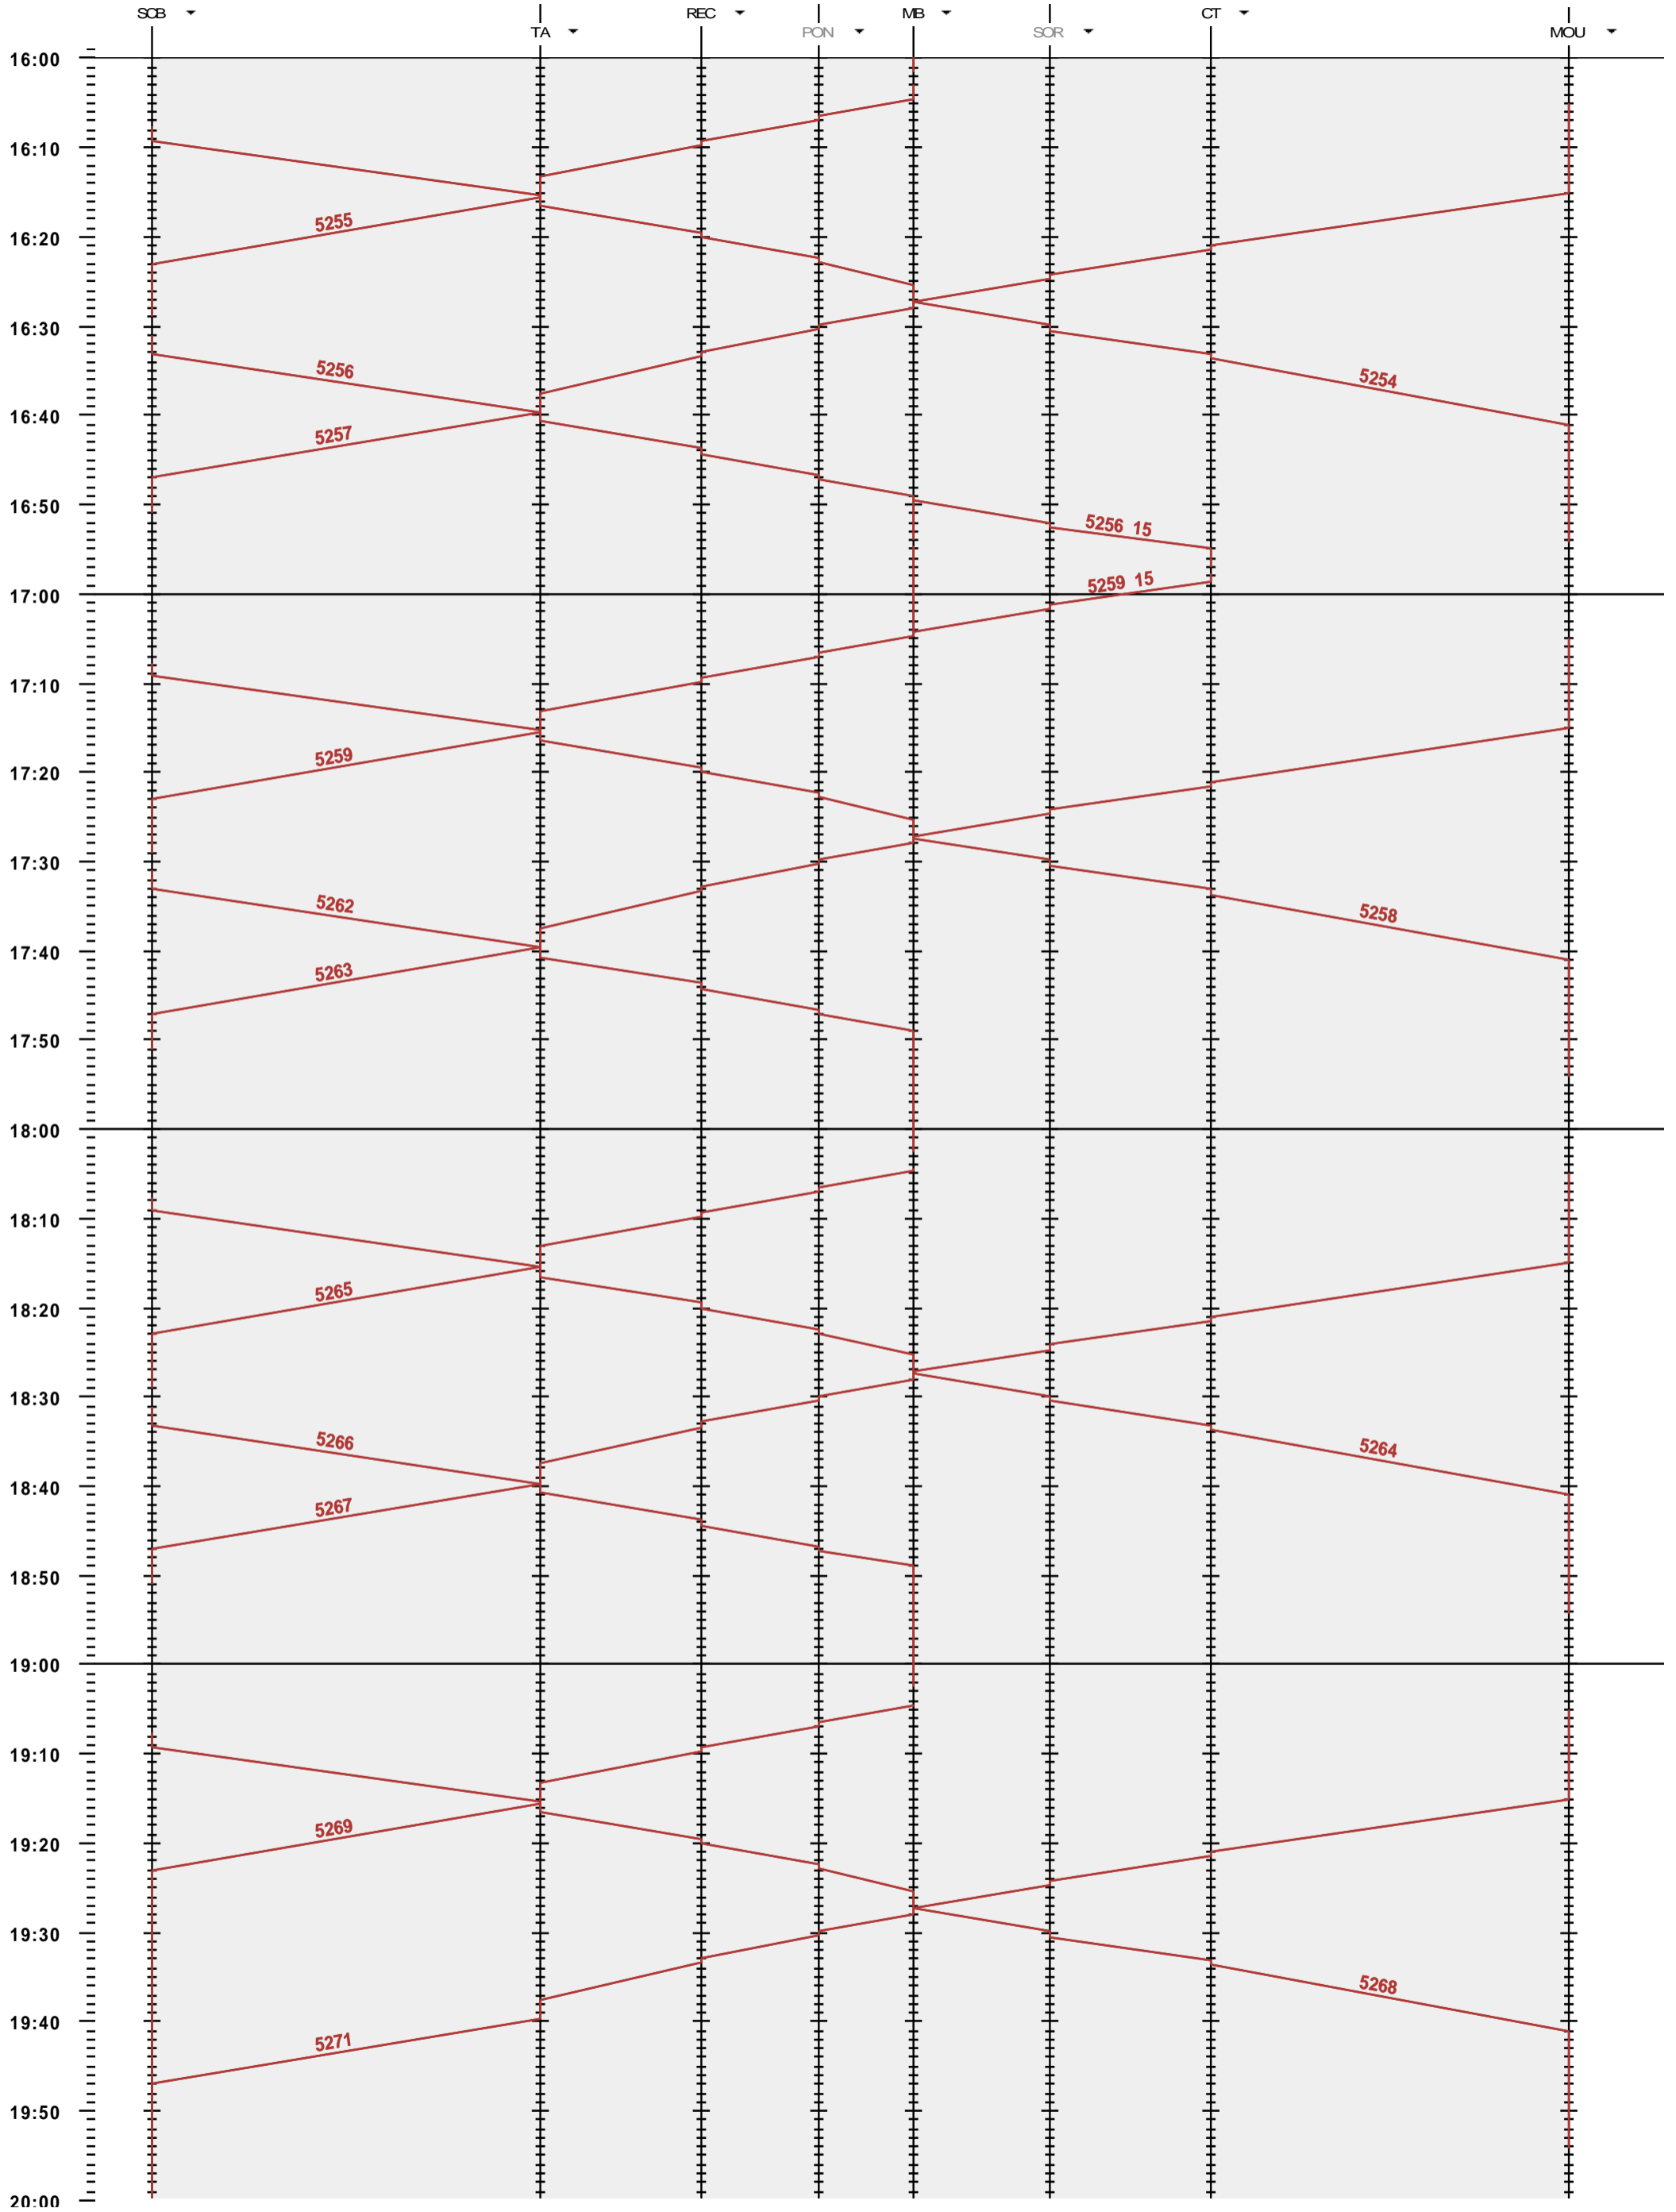

282 - Sonceboz-Sombeval - Moutier

Période d'horaire 2014 (15.12.2013 - 13.12.2014)
 Update 1.0
 Valable dès le 15.12.2013

282 - Sonceboz-Sombeval - Moutier

Période d'horaire 2014 (15.12.2013 - 13.12.2014)
 Update 1.0
 Valable dès le 15.12.2013

282 - Sonceboz-Sombeval - Moutier

Période d'horaire 2014 (15.12.2013 - 13.12.2014)
 Update 1.0
 Valable dès le 15.12.2013