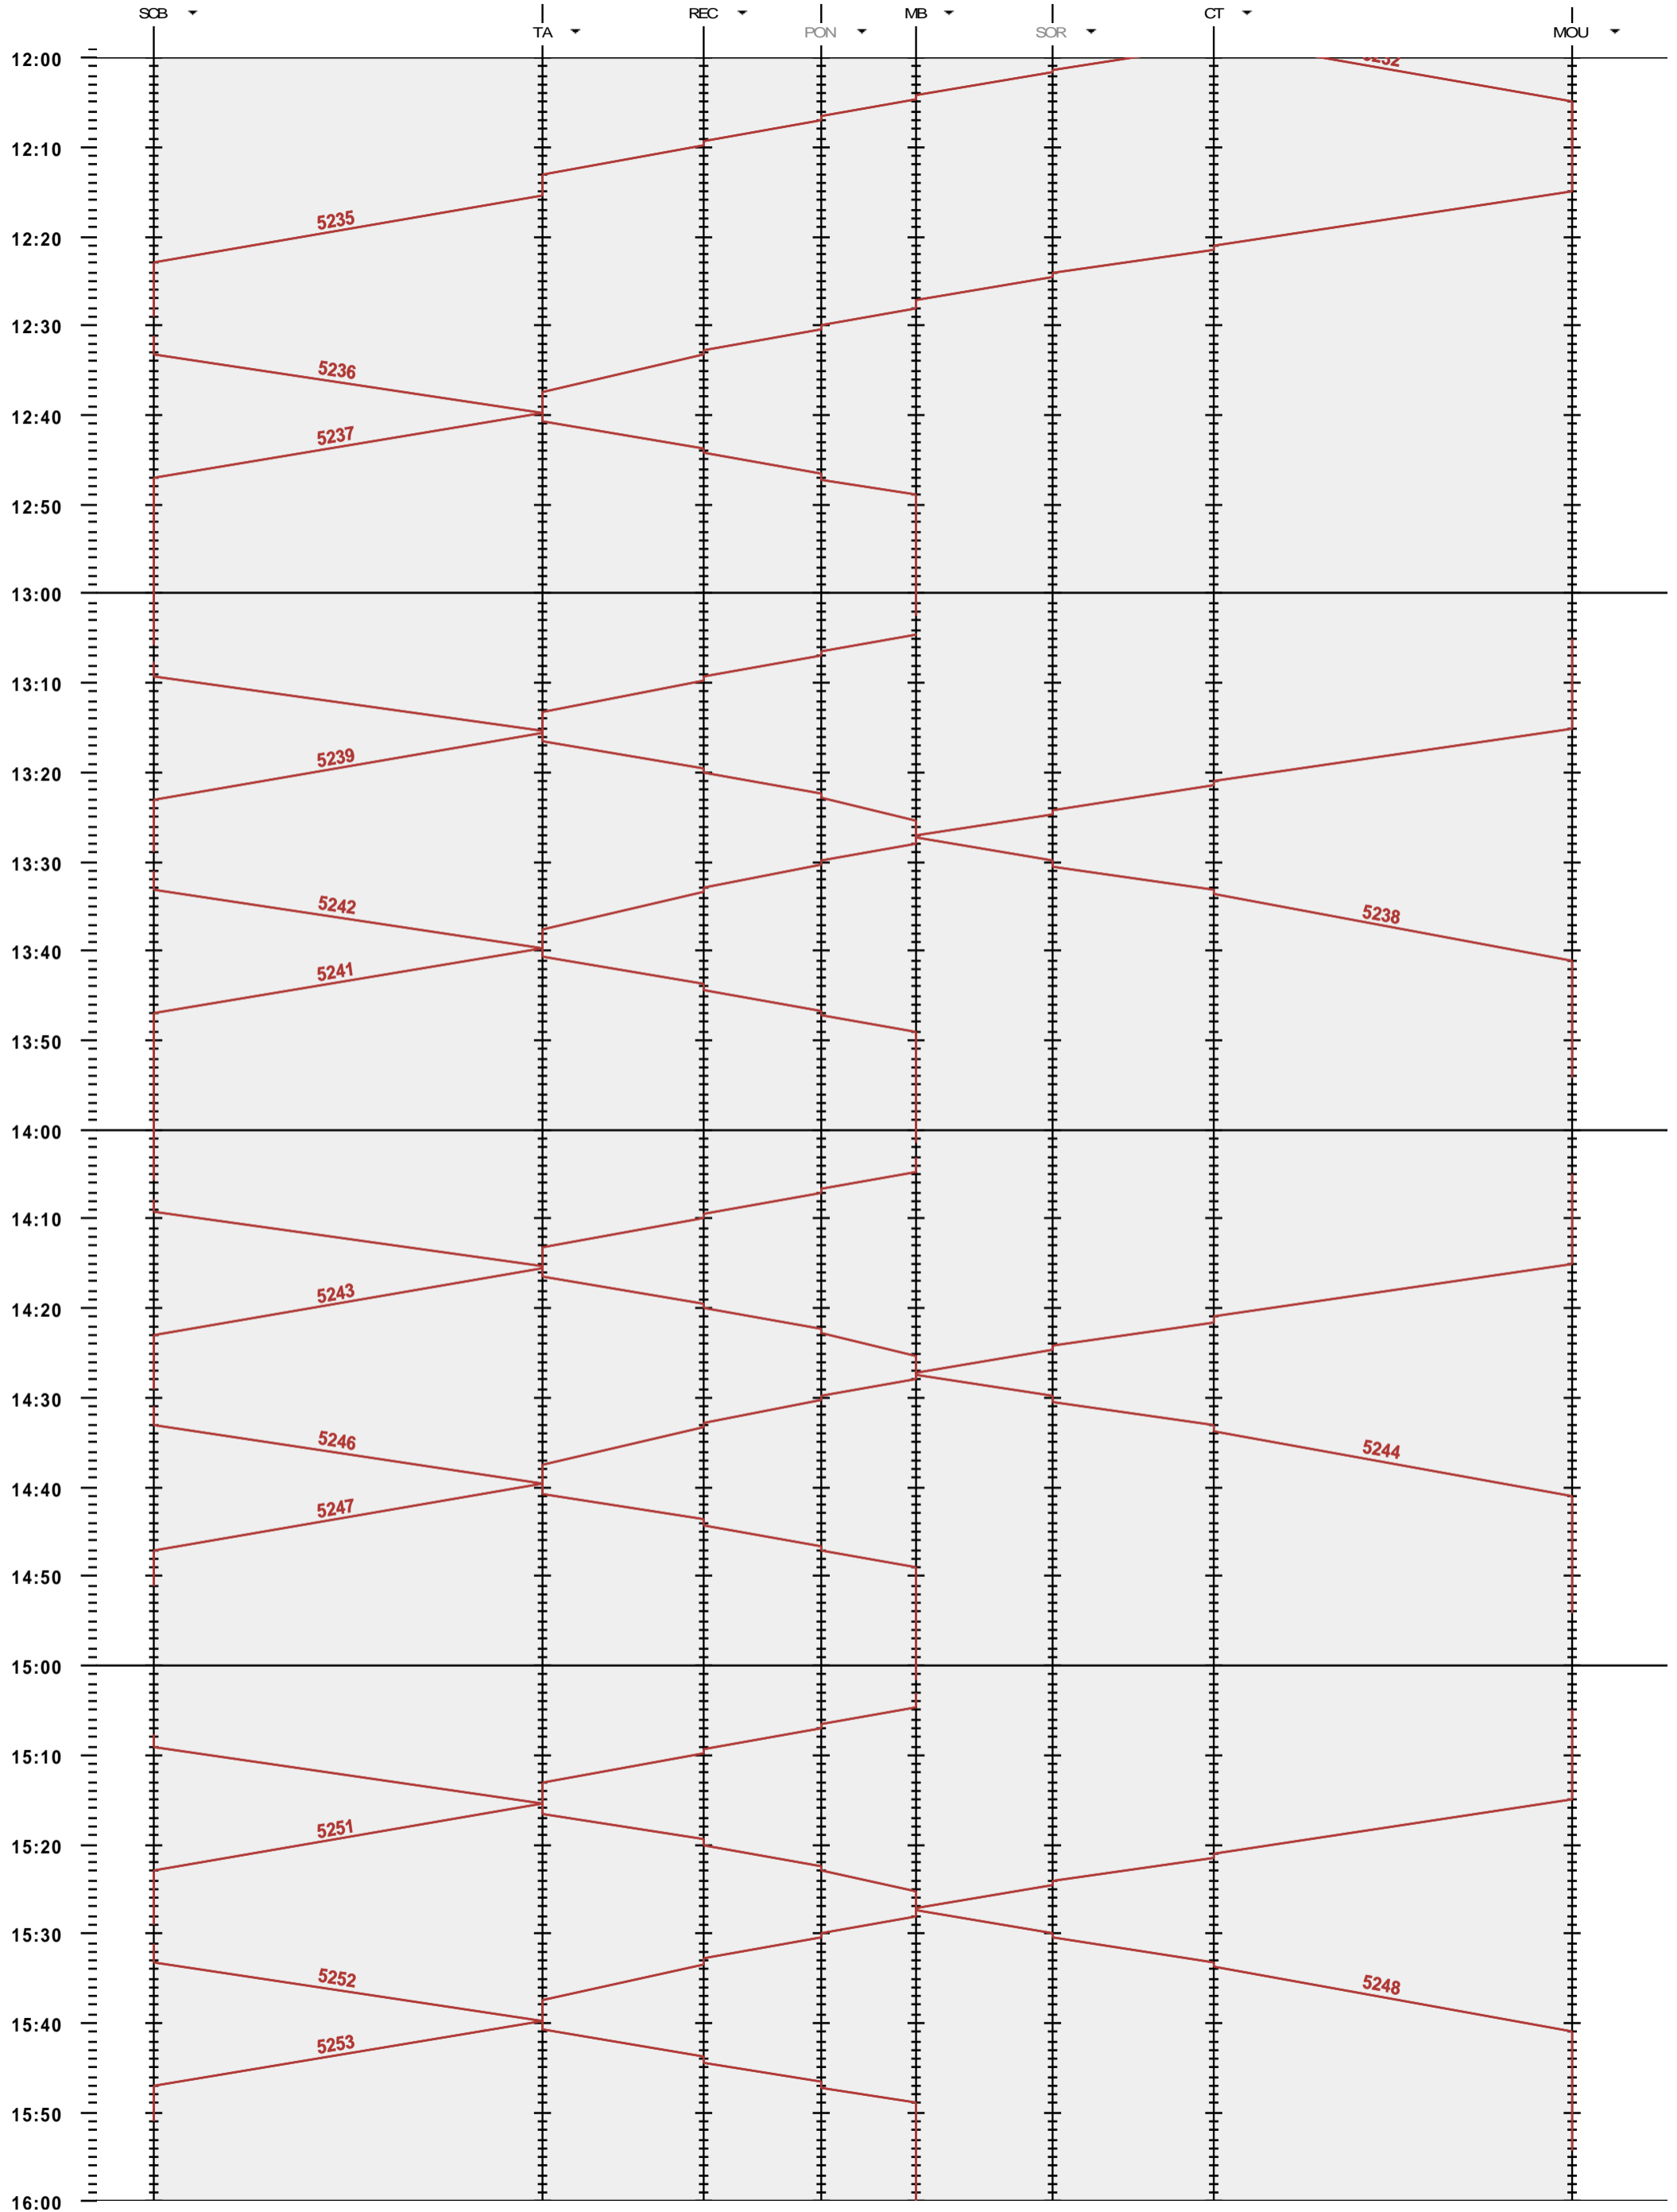

282 - Sonceboz-Sombeval - Moutier

Période d'horaire 2014 (15.12.2013 - 13.12.2014)
 Update 1.0
 Valable dès le 15.12.2013

282 - Sonceboz-Sombeval - Moutier

Période d'horaire 2014 (15.12.2013 - 13.12.2014)
 Update 1.0
 Valable dès le 15.12.2013

282 - Sonceboz-Sombeval - Moutier

Période d'horaire 2014 (15.12.2013 - 13.12.2014)
 Update 1.0
 Valable dès le 15.12.2013