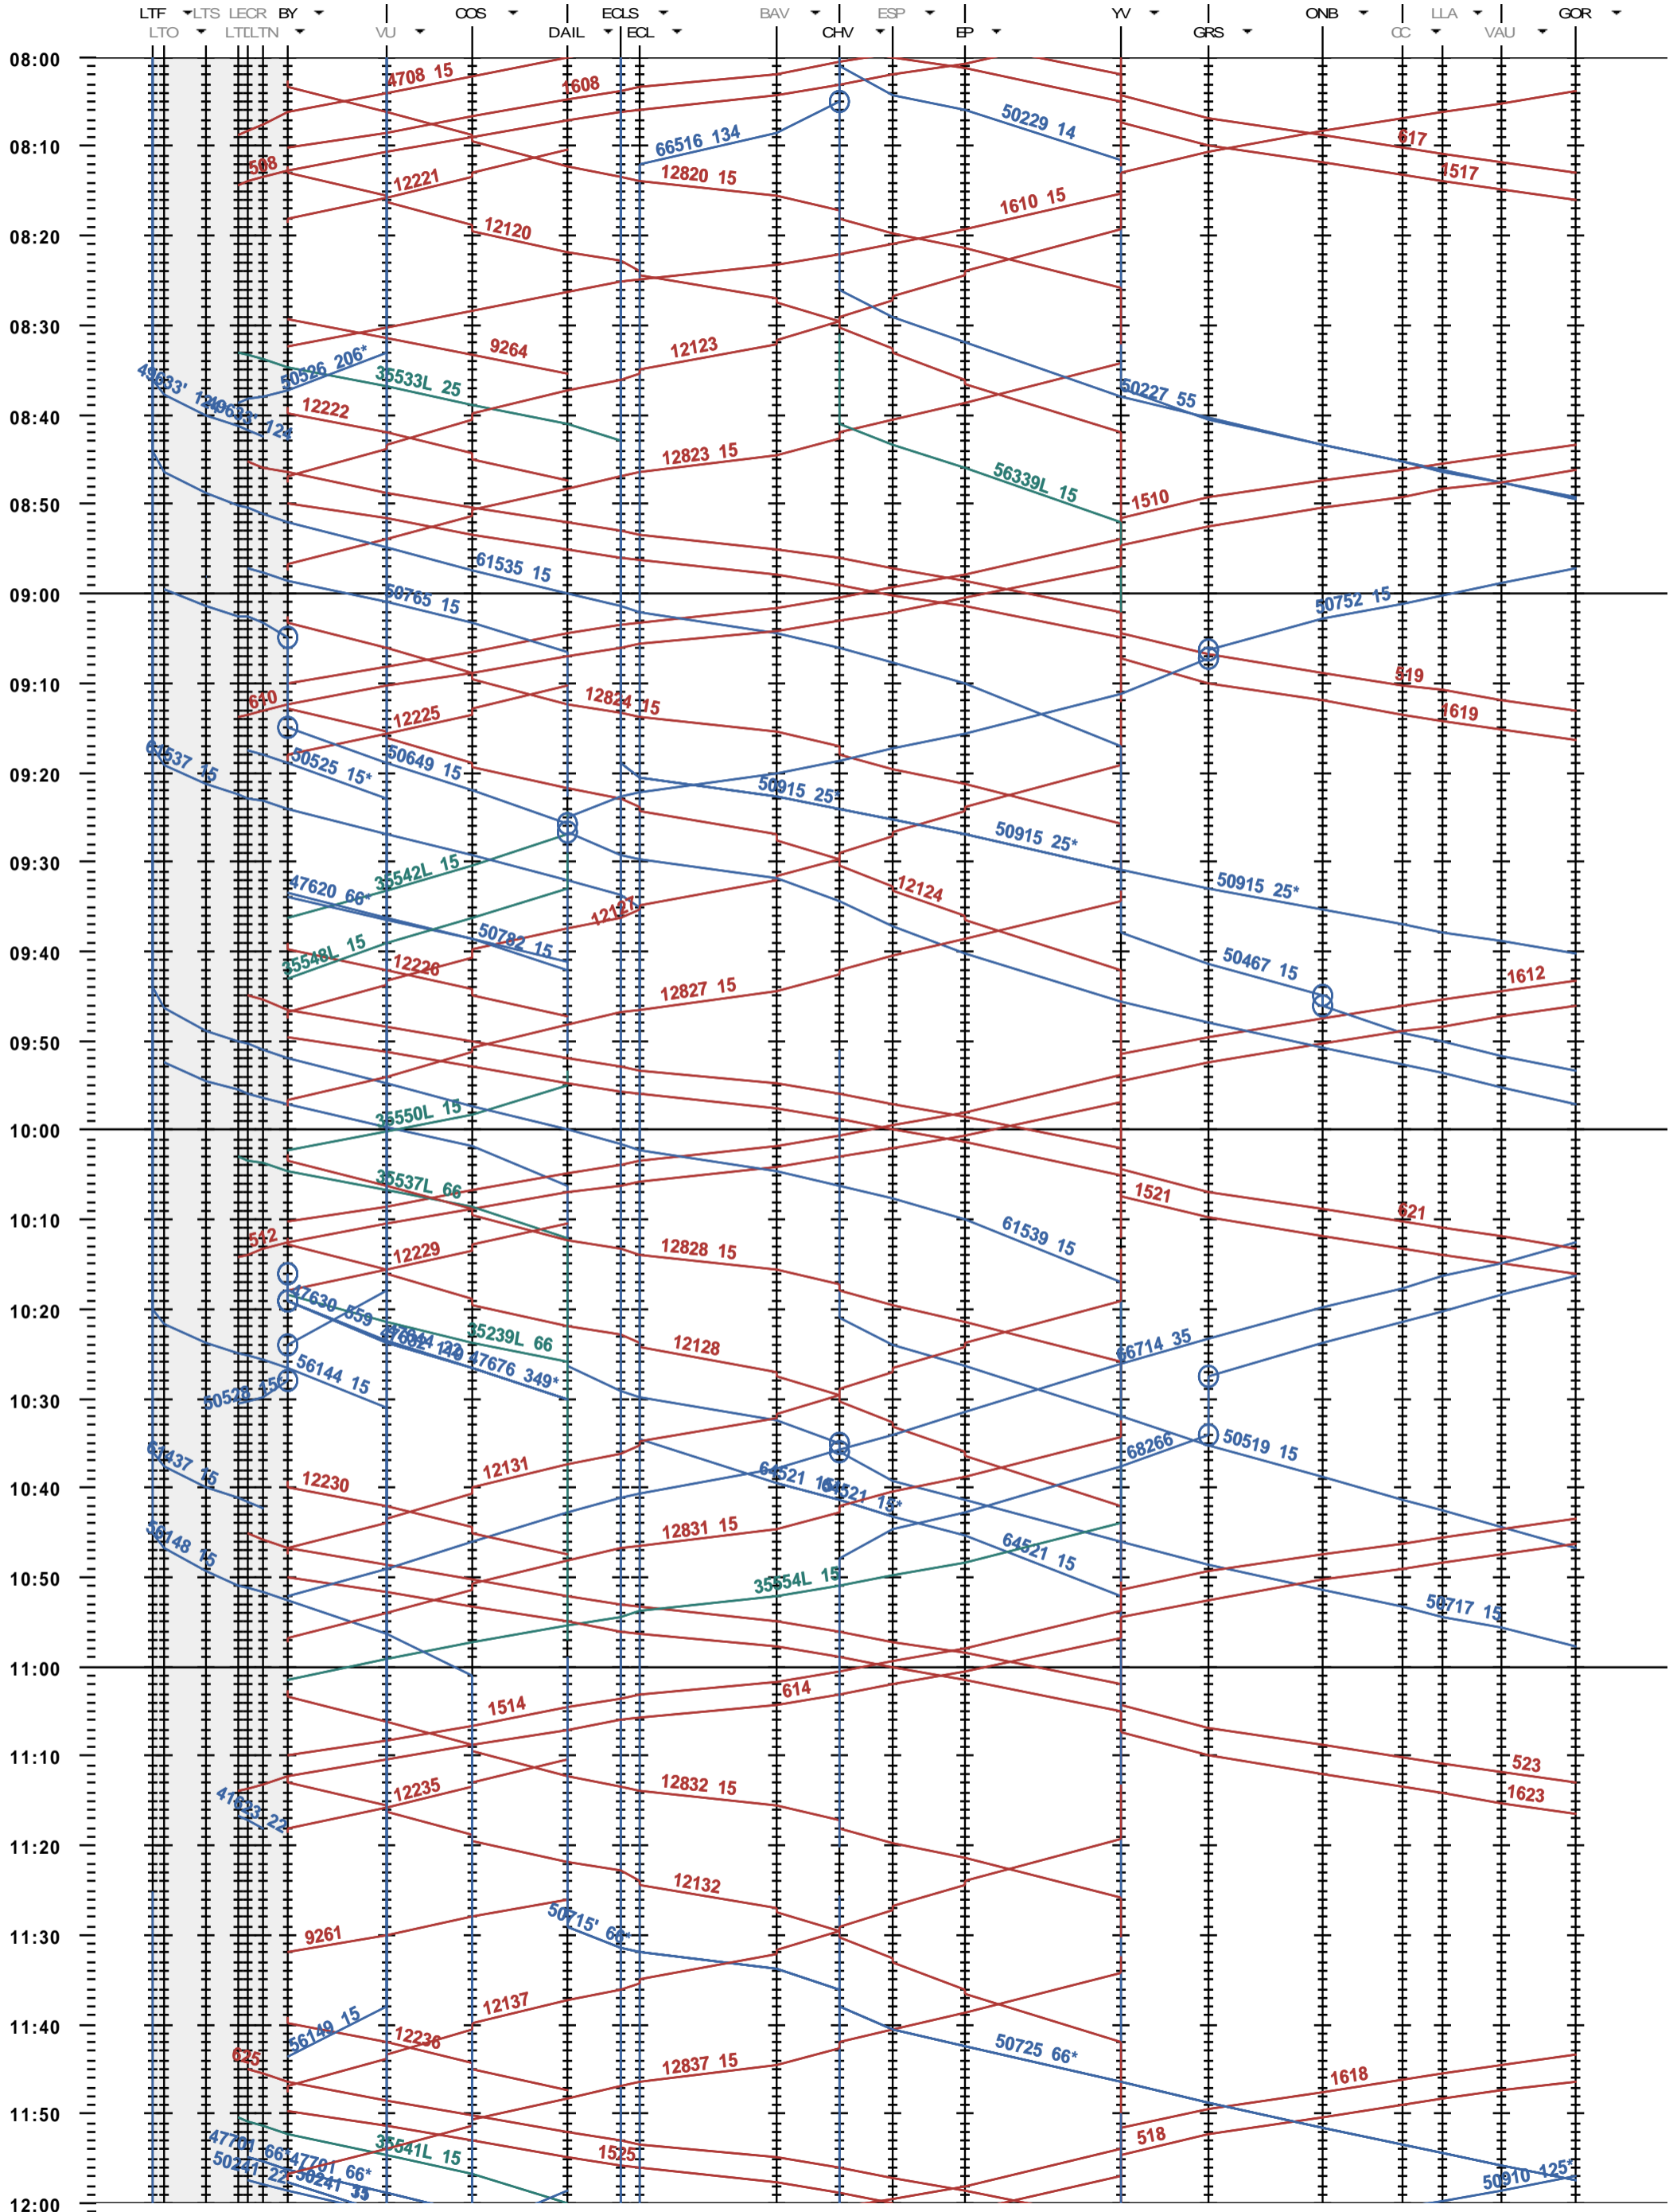

Lausanne-Triage F - Gorgier-St.Aubin

Période d'horaire 2014 (15.12.2013 - 13.12.2014)
 Update 1.0
 Valable dès le 15.12.2013

Lausanne-Triage F - Gorgier-St.Aubin

Période d'horaire 2014 (15.12.2013 - 13.12.2014)
 Update 1.0
 Valable dès le 15.12.2013

Lausanne-Triage F - Gorgier-St.Aubin

Période d'horaire 2014 (15.12.2013 - 13.12.2014)
 Update 1.0
 Valable dès le 15.12.2013