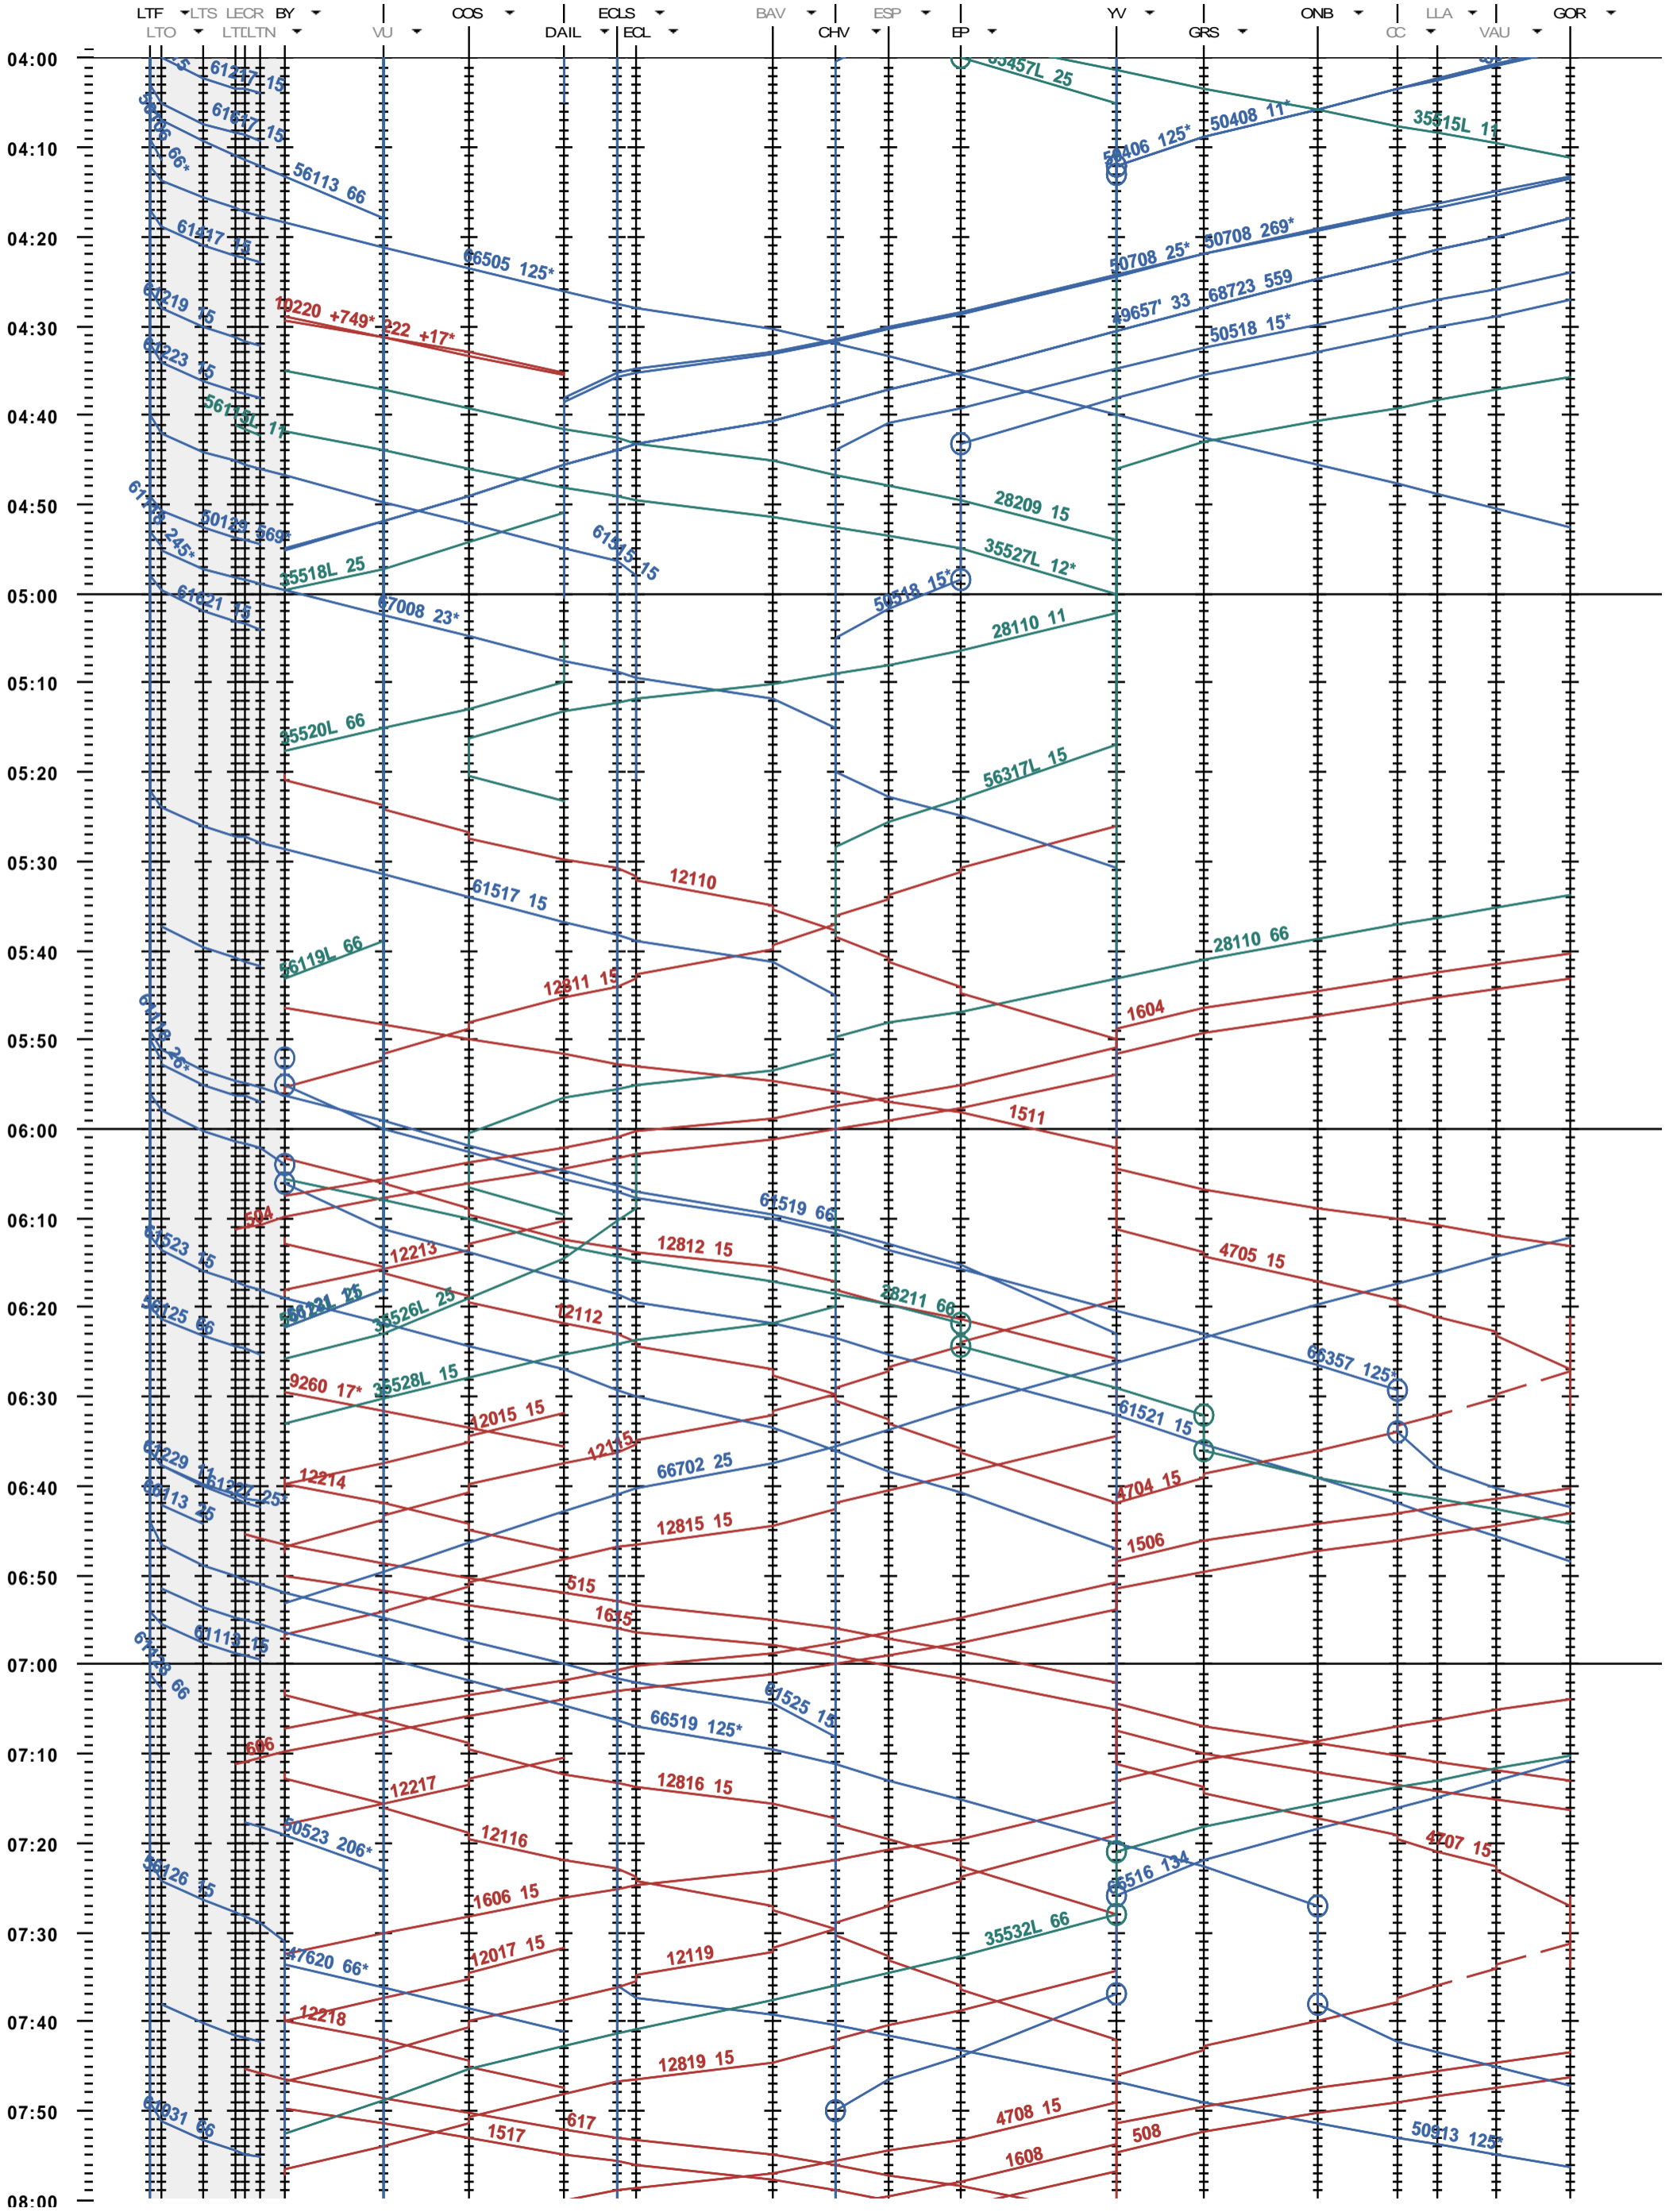

Lausanne-Triage F - Gorgier-St.Aubin

Période d'horaire 2014 (15.12.2013 - 13.12.2014)
 Update 1.0
 Valable dès le 15.12.2013

Lausanne-Triage F - Gorgier-St.Aubin

Période d'horaire 2014 (15.12.2013 - 13.12.2014)
 Update 1.0
 Valable dès le 15.12.2013

Lausanne-Triage F - Gorgier-St.Aubin

Période d'horaire 2014 (15.12.2013 - 13.12.2014)
 Update 1.0
 Valable dès le 15.12.2013