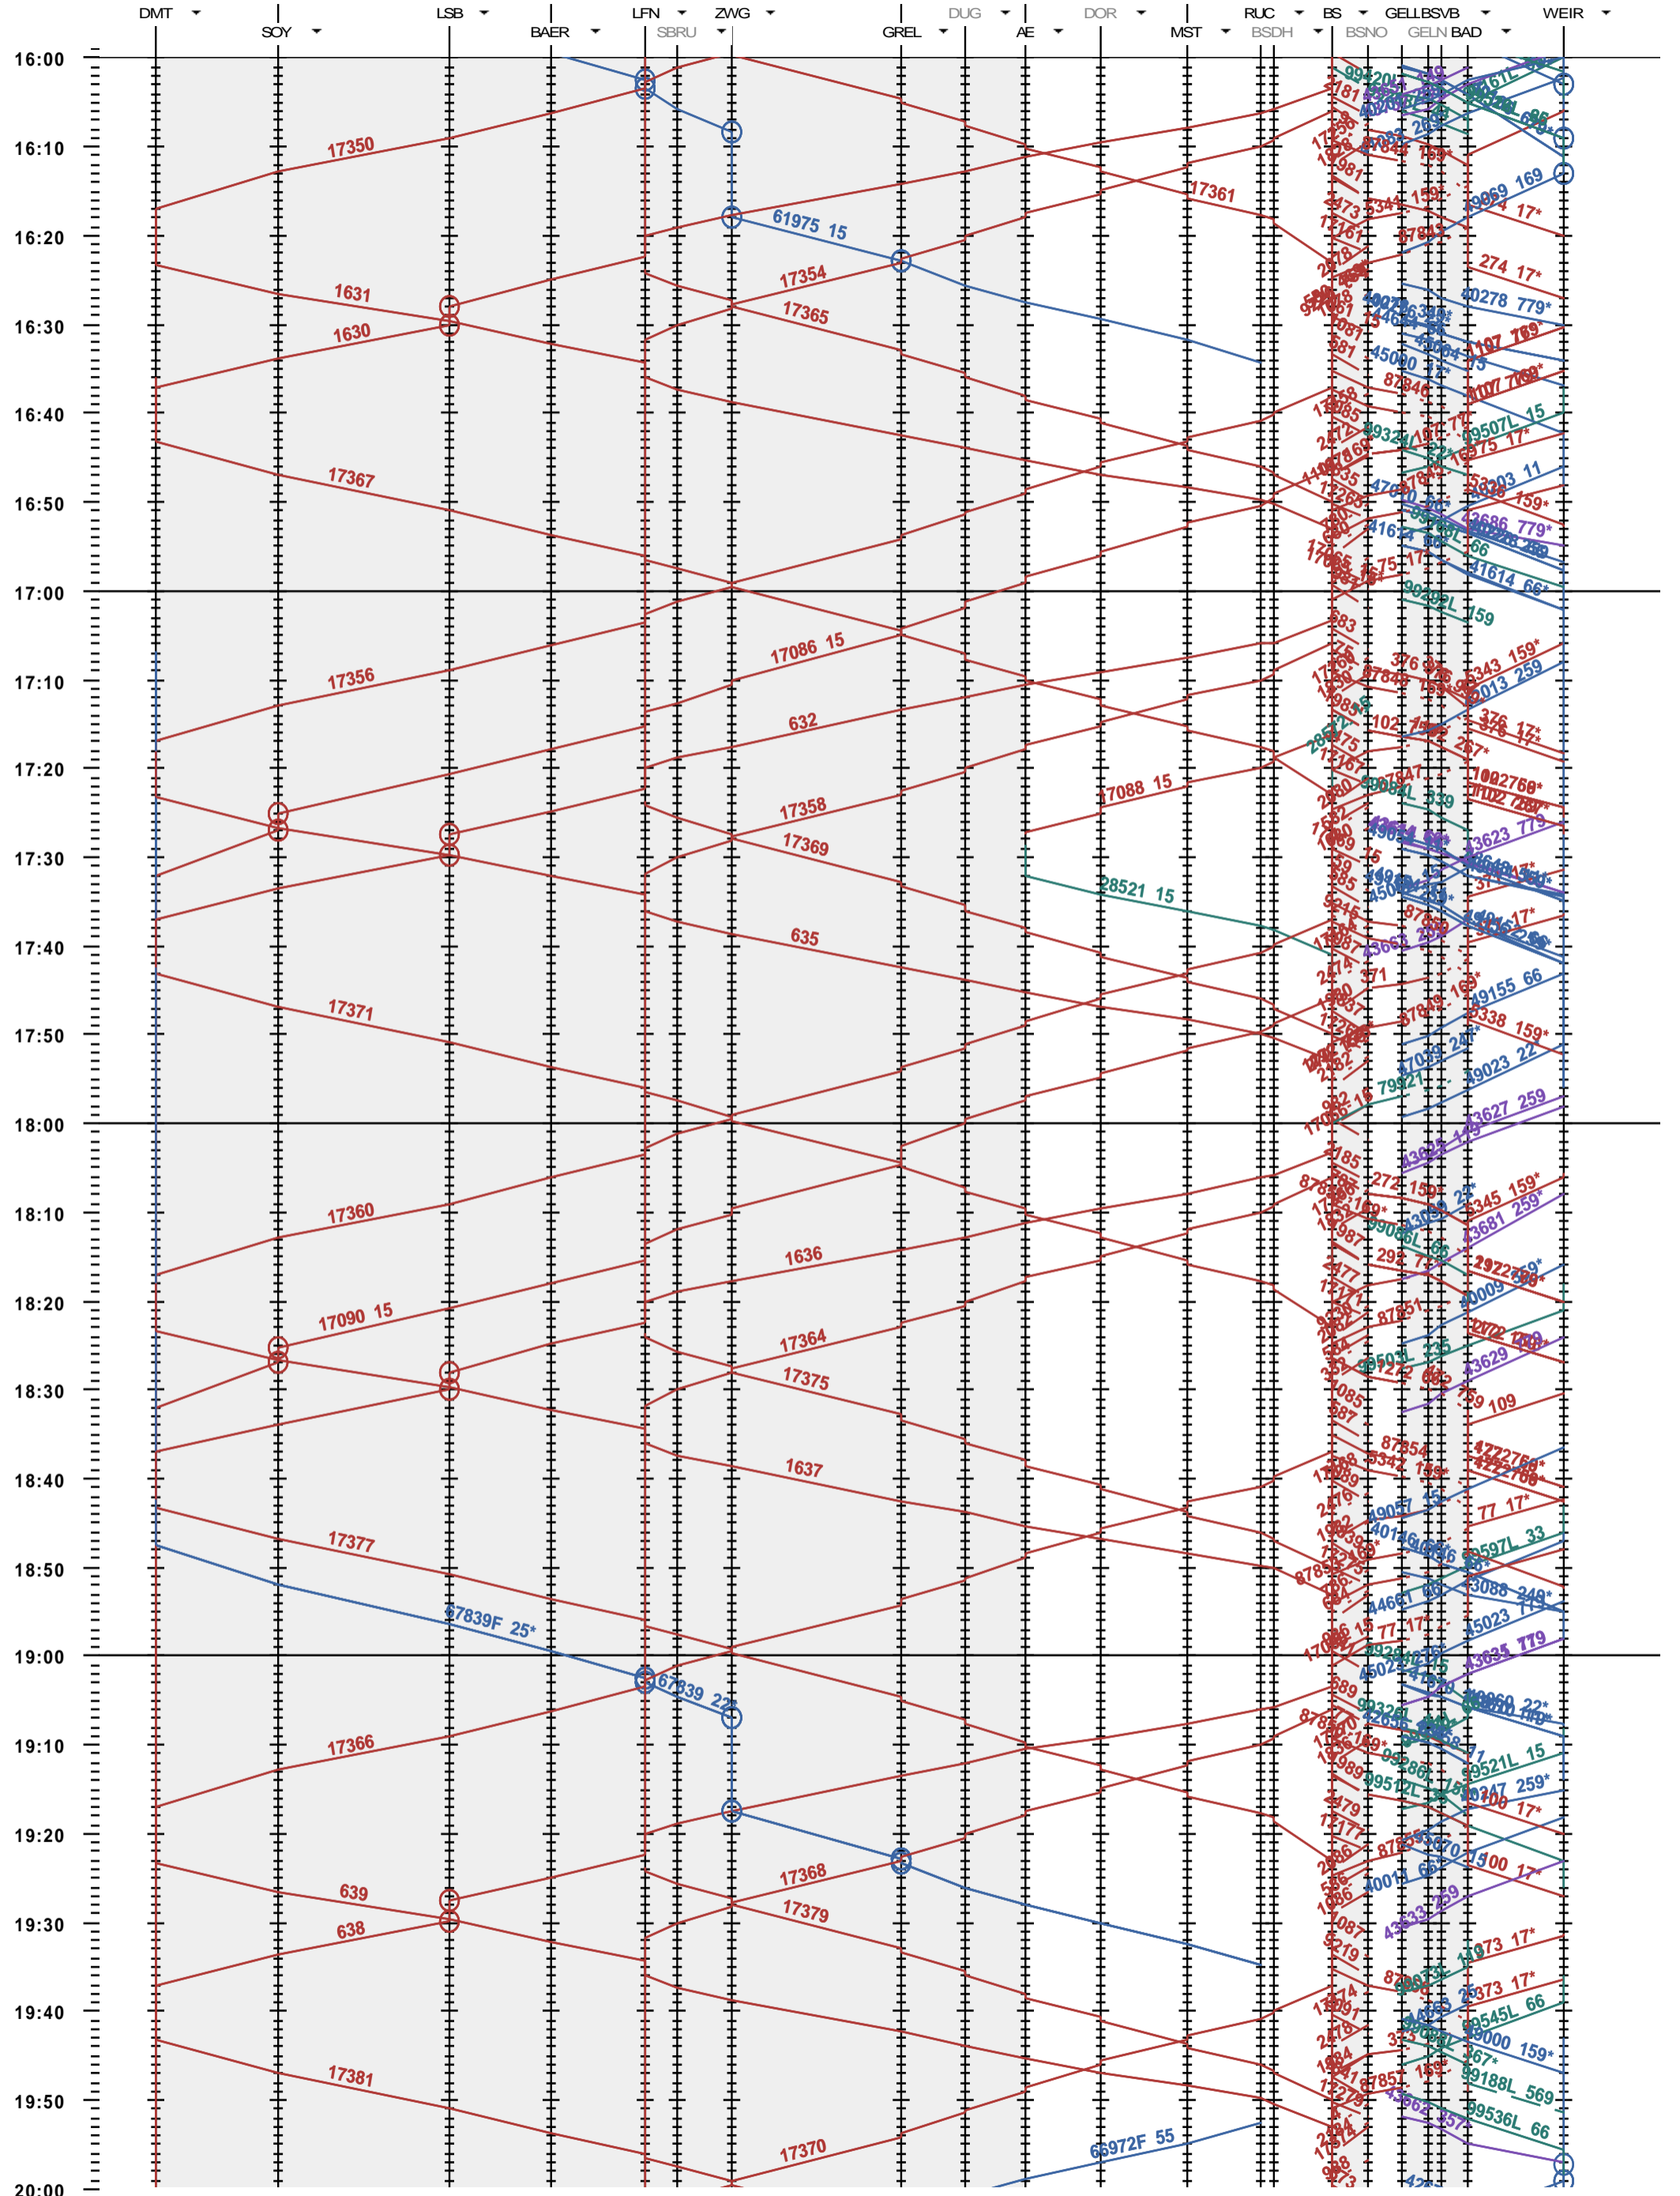

341 - Delémont - Basel SBB - Weil a/R

Fahrplanperiode 2014 (15.12.2013 - 13.12.2014)
 Update 1.0
 Gültig ab 15.12.2013

341 - Delémont - Basel SBB - Weil a/R

Fahrplanperiode 2014 (15.12.2013 - 13.12.2014)
 Update 1.0
 Gültig ab 15.12.2013

341 - Delémont - Basel SBB - Weil a/R

Fahrplanperiode 2014 (15.12.2013 - 13.12.2014)
 Update 1.0
 Gültig ab 15.12.2013