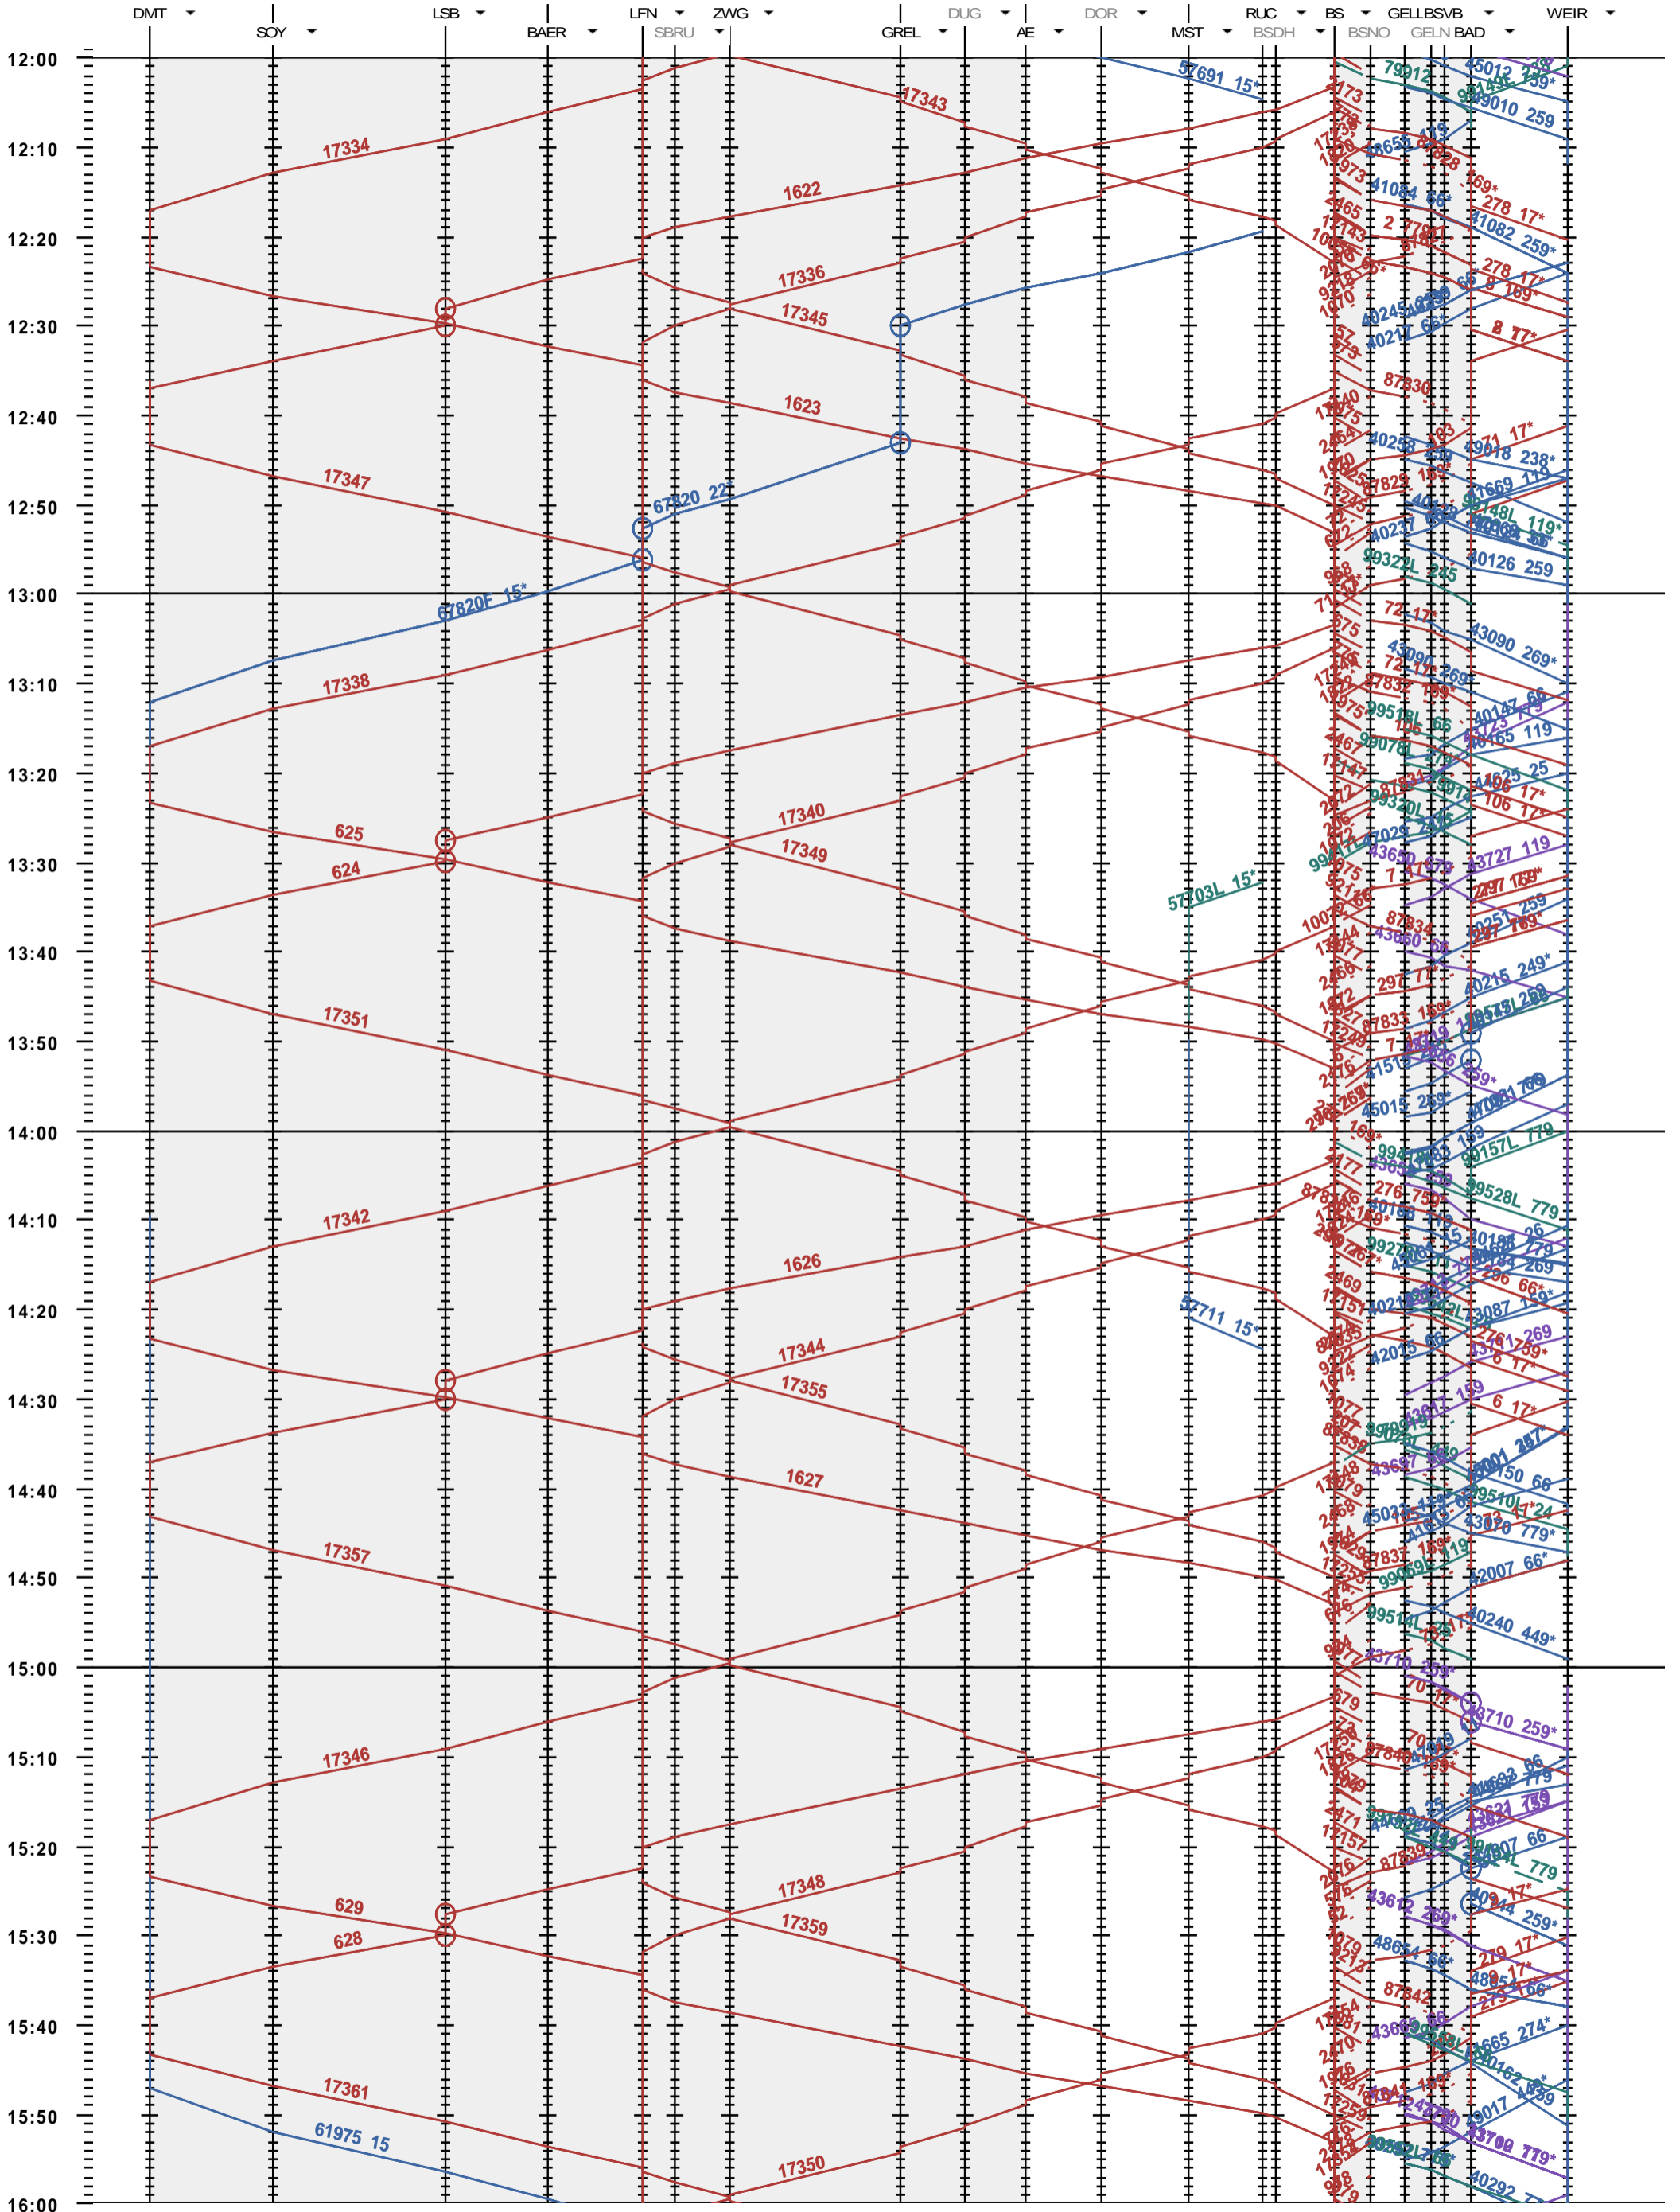

341 - Delémont - Basel SBB - Weil a/R

Fahrplanperiode 2014 (15.12.2013 - 13.12.2014)
 Update 1.0
 Gültig ab 15.12.2013

341 - Delémont - Basel SBB - Weil a/R

Fahrplanperiode 2014 (15.12.2013 - 13.12.2014)
 Update 1.0
 Gültig ab 15.12.2013

341 - Delémont - Basel SBB - Weil a/R

Fahrplanperiode 2014 (15.12.2013 - 13.12.2014)
 Update 1.0
 Gültig ab 15.12.2013