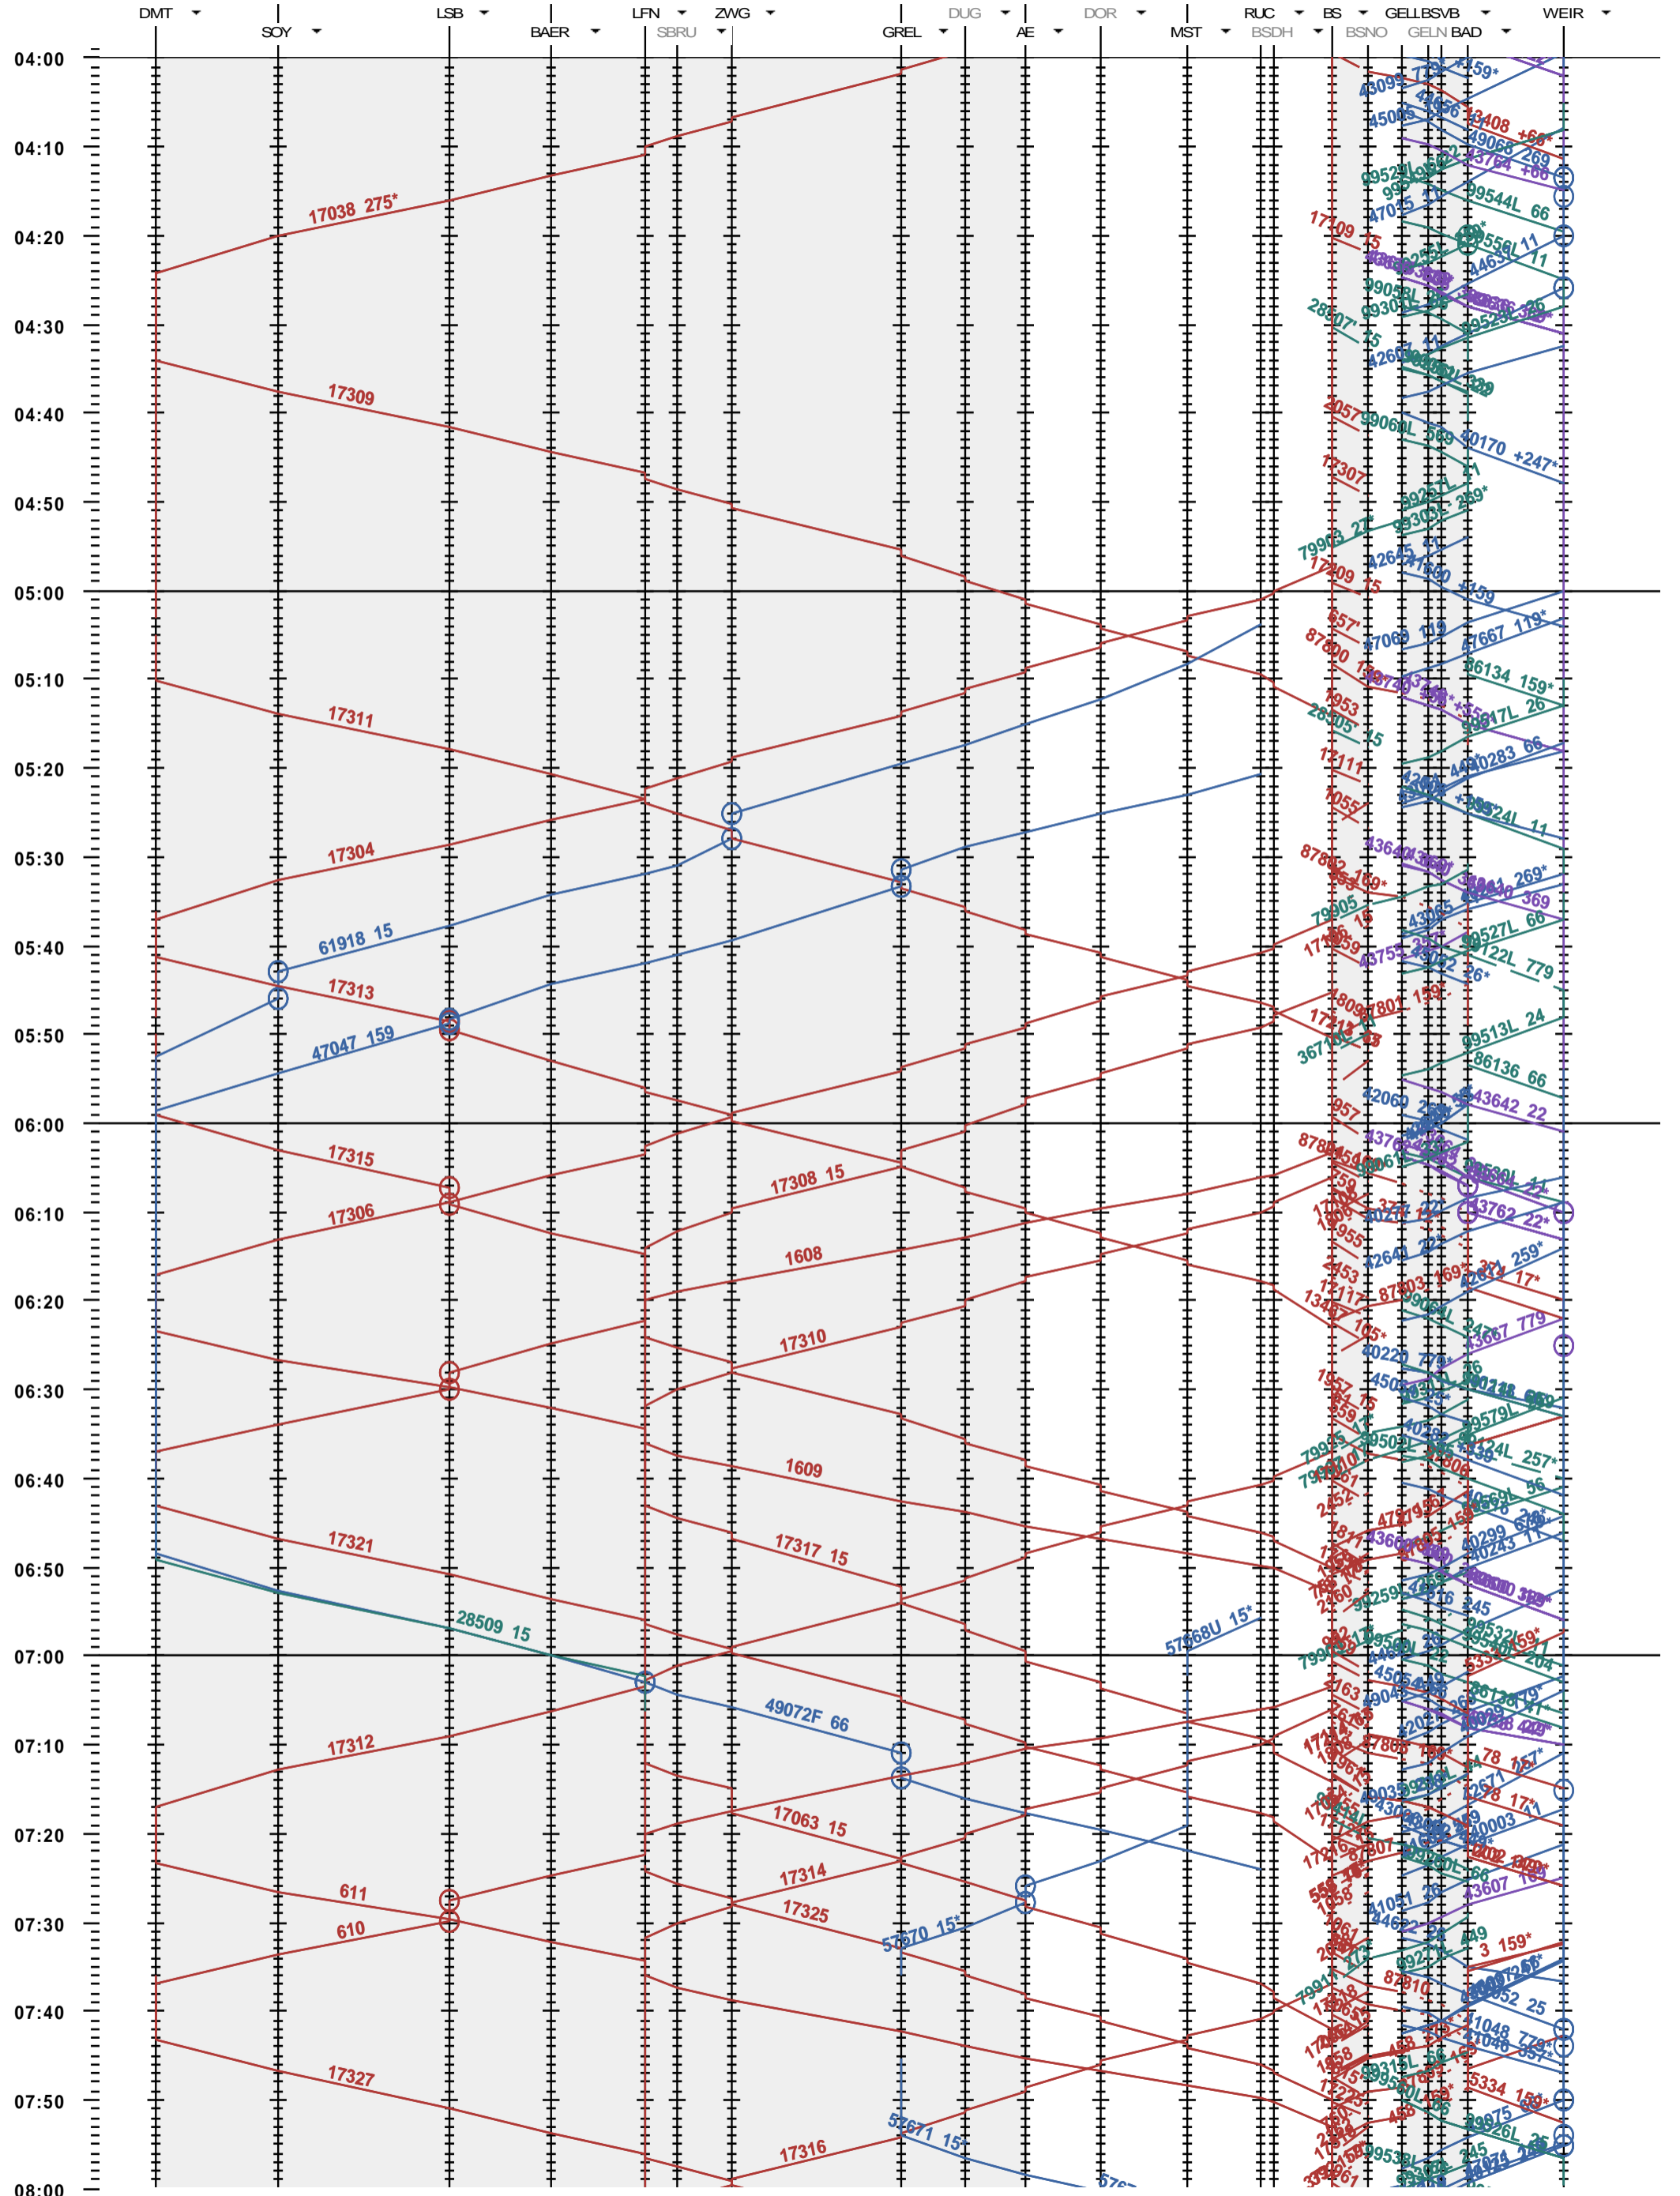

341 - Delémont - Basel SBB - Weil a/R

Fahrplanperiode 2014 (15.12.2013 - 13.12.2014)
 Update 1.0
 Gültig ab 15.12.2013

341 - Delémont - Basel SBB - Weil a/R

Fahrplanperiode 2014 (15.12.2013 - 13.12.2014)
 Update 1.0
 Gültig ab 15.12.2013

341 - Delémont - Basel SBB - Weil a/R

Fahrplanperiode 2014 (15.12.2013 - 13.12.2014)
 Update 1.0
 Gültig ab 15.12.2013