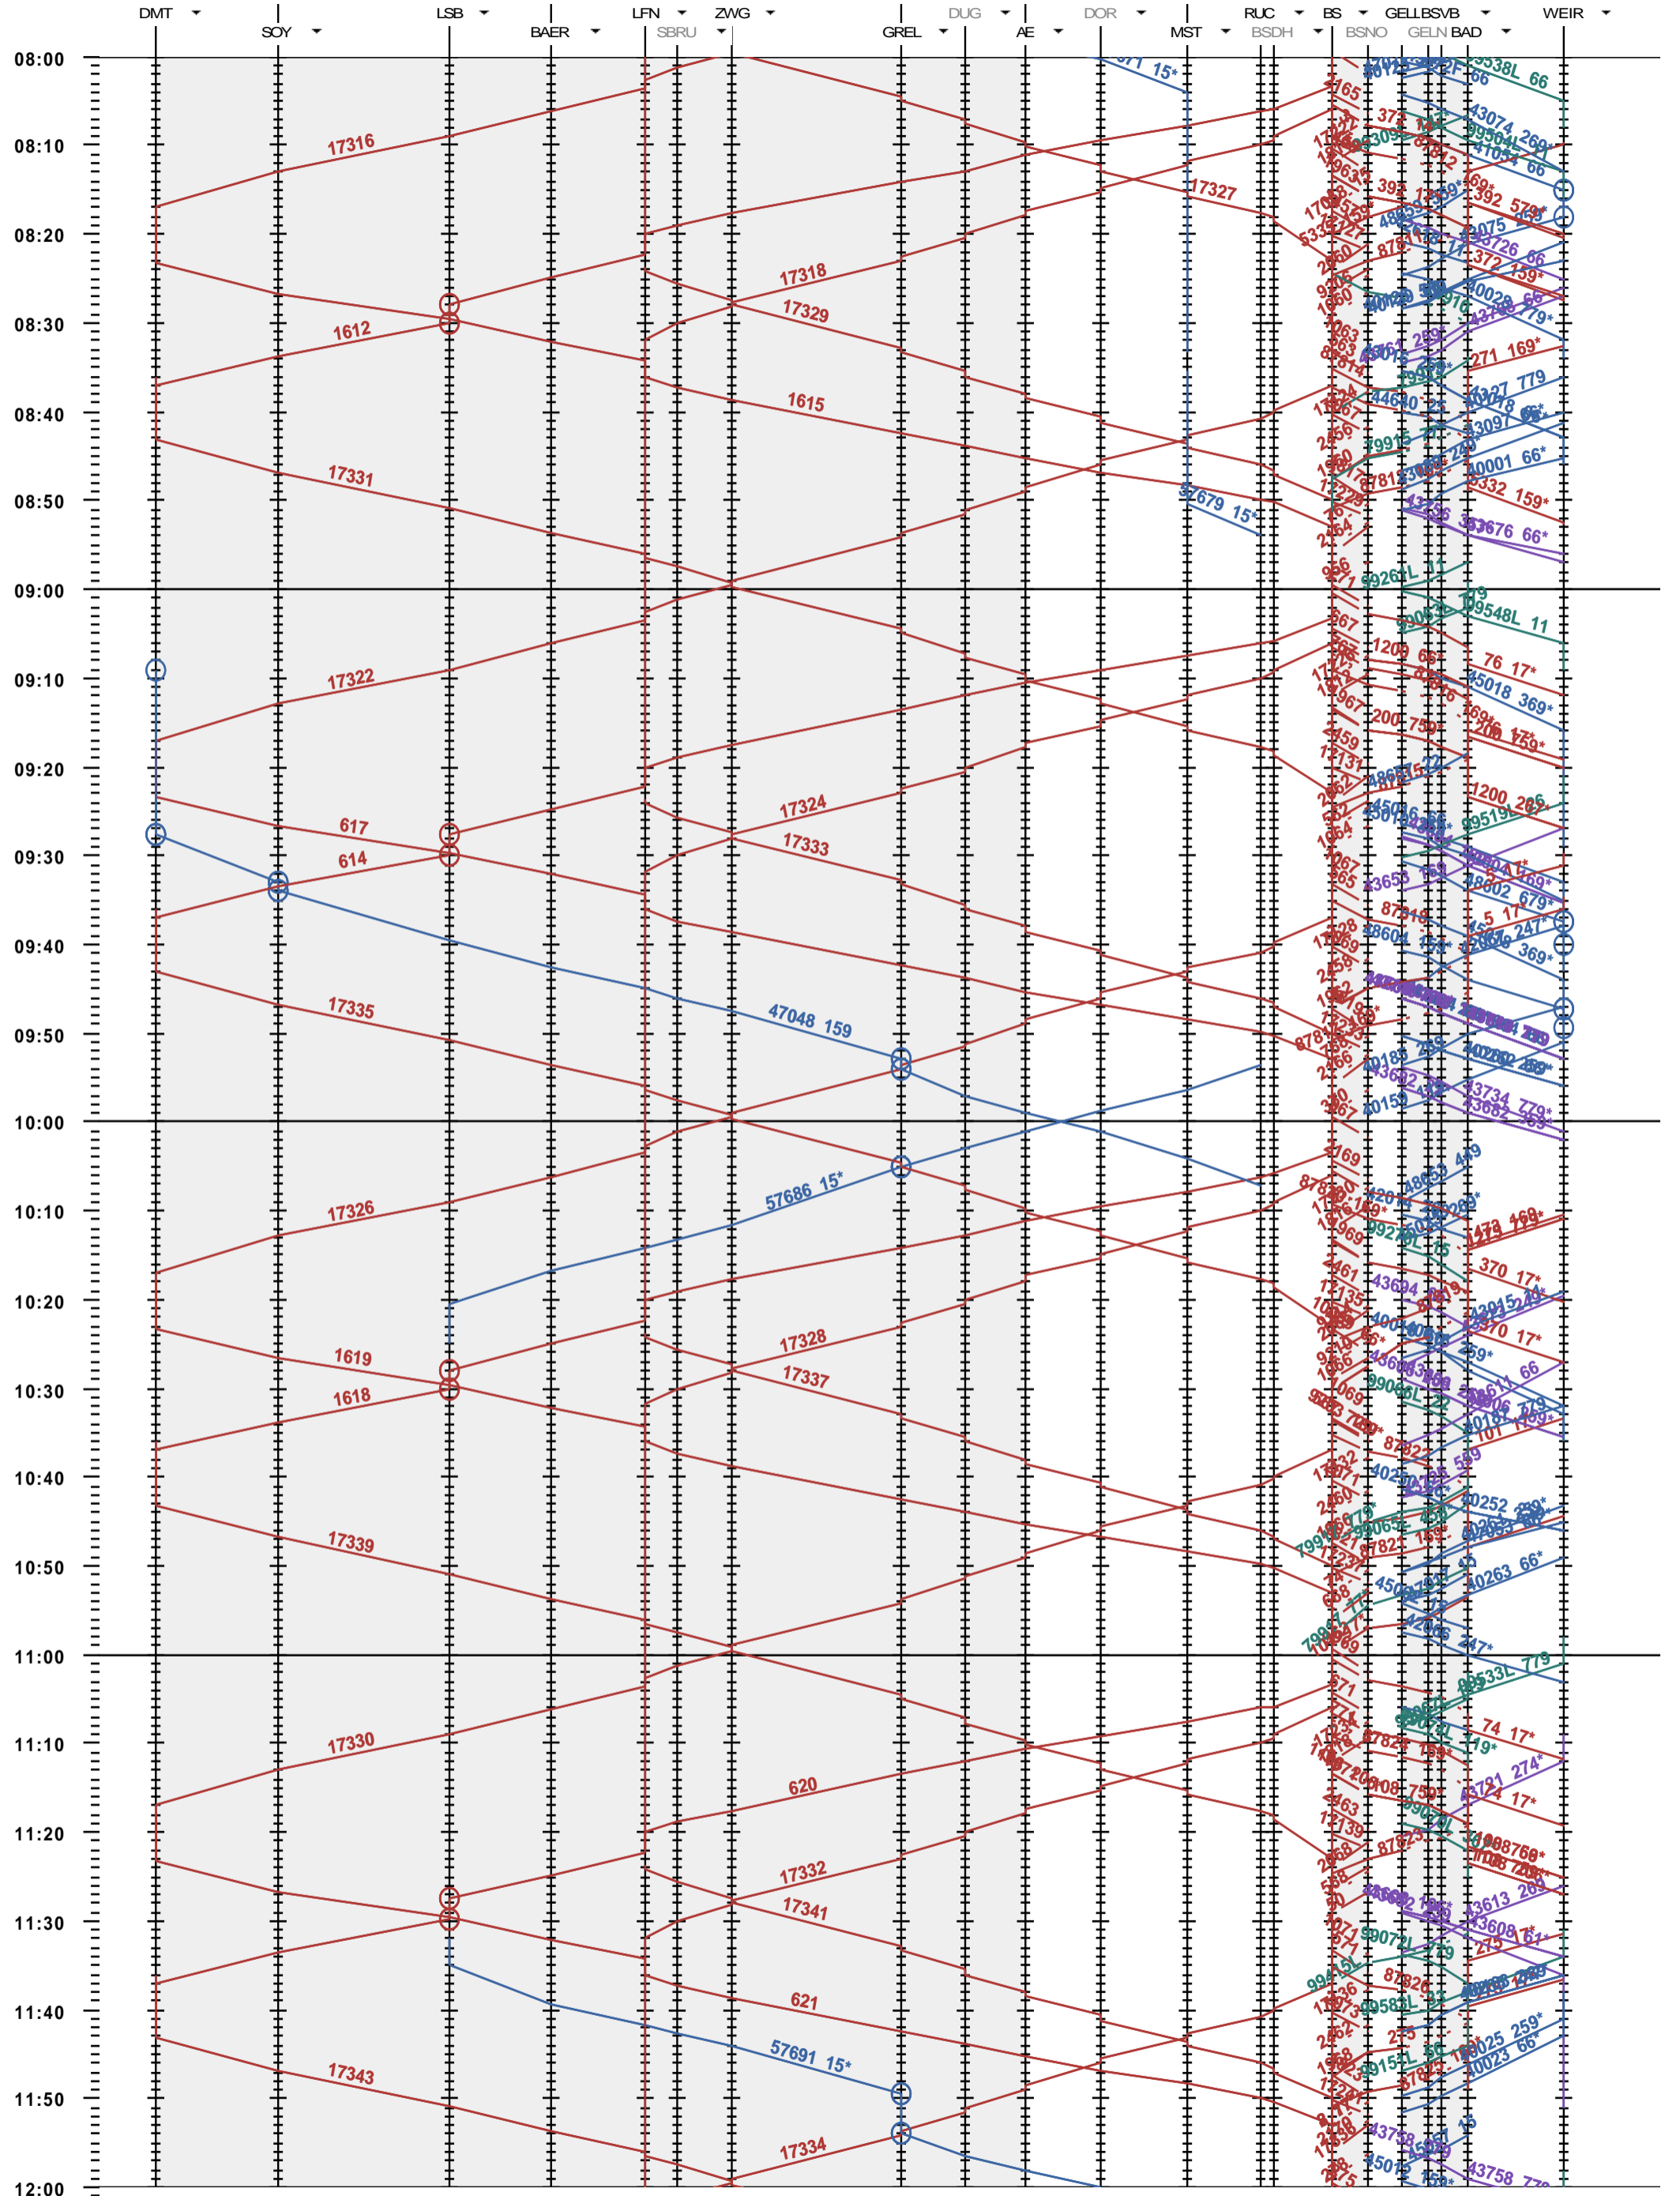

341 - Delémont - Basel SBB - Weil a/R

Fahrplanperiode 2014 (15.12.2013 - 13.12.2014)
 Update 1.0
 Gültig ab 15.12.2013

341 - Delémont - Basel SBB - Weil a/R

Fahrplanperiode 2014 (15.12.2013 - 13.12.2014)
 Update 1.0
 Gültig ab 15.12.2013

341 - Delémont - Basel SBB - Weil a/R

Fahrplanperiode 2014 (15.12.2013 - 13.12.2014)
 Update 1.0
 Gültig ab 15.12.2013