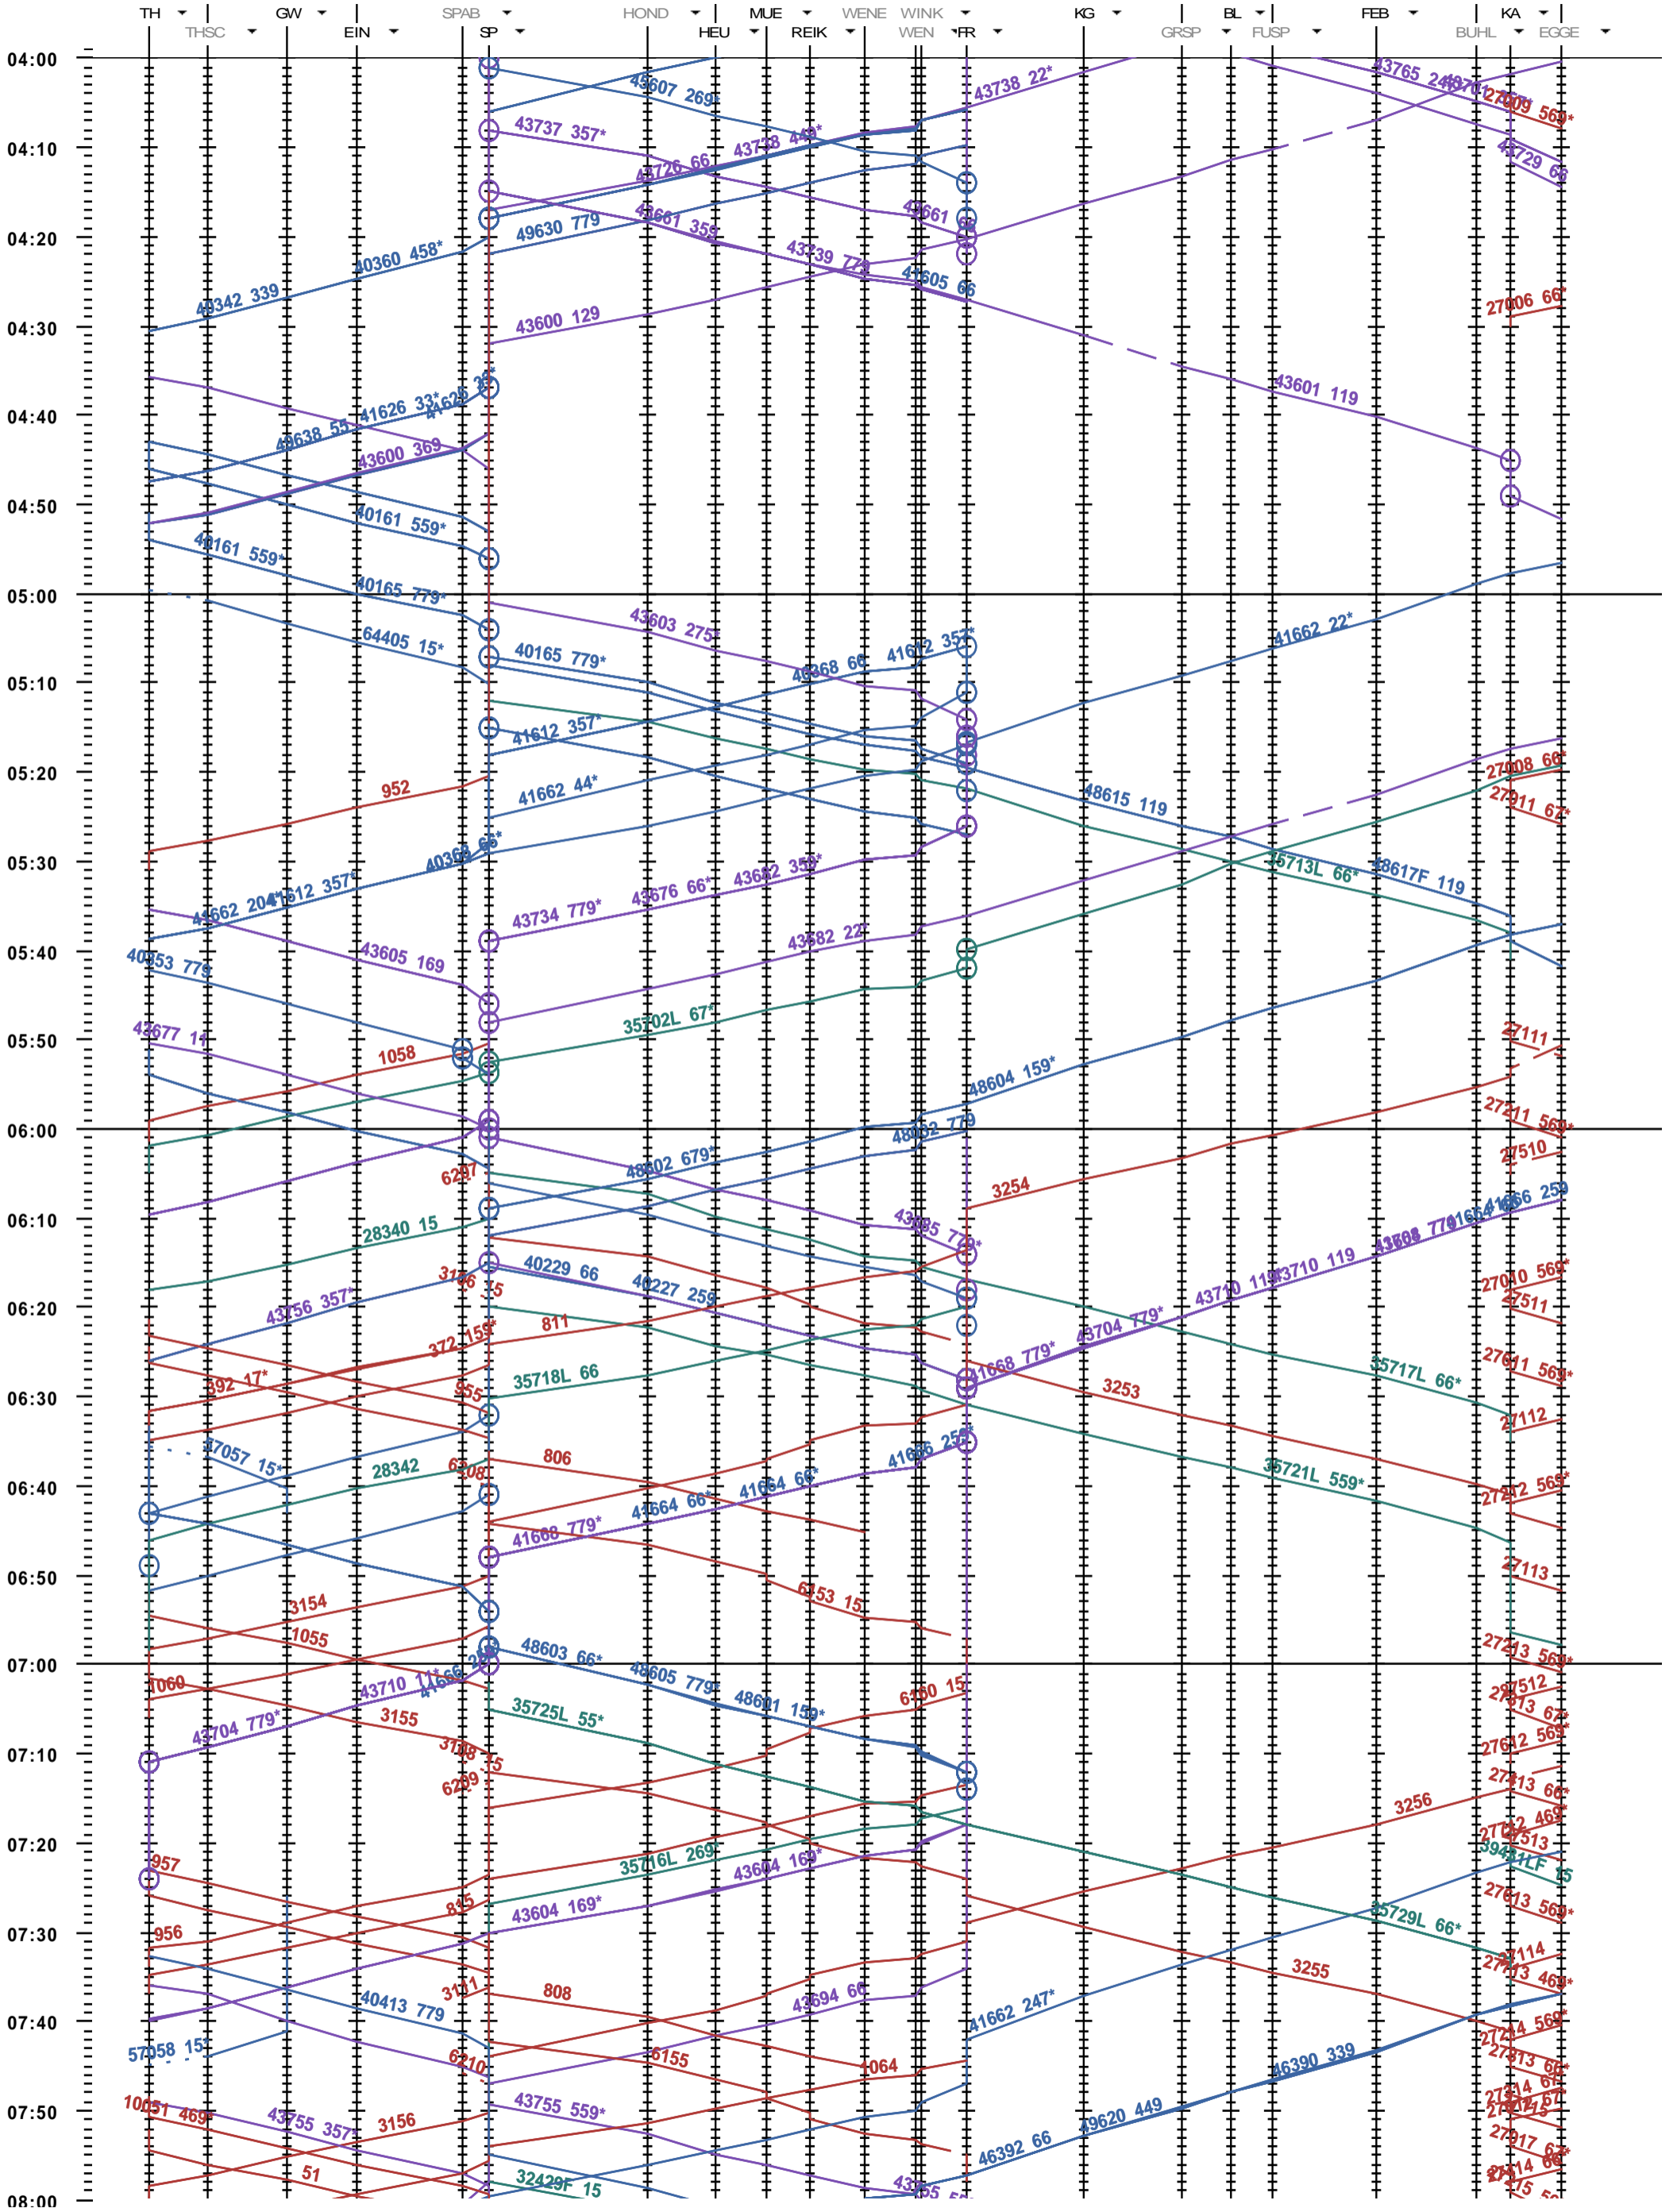

351 - Thun - Kandersteg

Fahrplanperiode 2014 (15.12.2013 - 13.12.2014)
 Update 1.0
 Gültig ab 15.12.2013

351 - Thun - Kandersteg

Fahrplanperiode 2014 (15.12.2013 - 13.12.2014)
 Update 1.0
 Gültig ab 15.12.2013