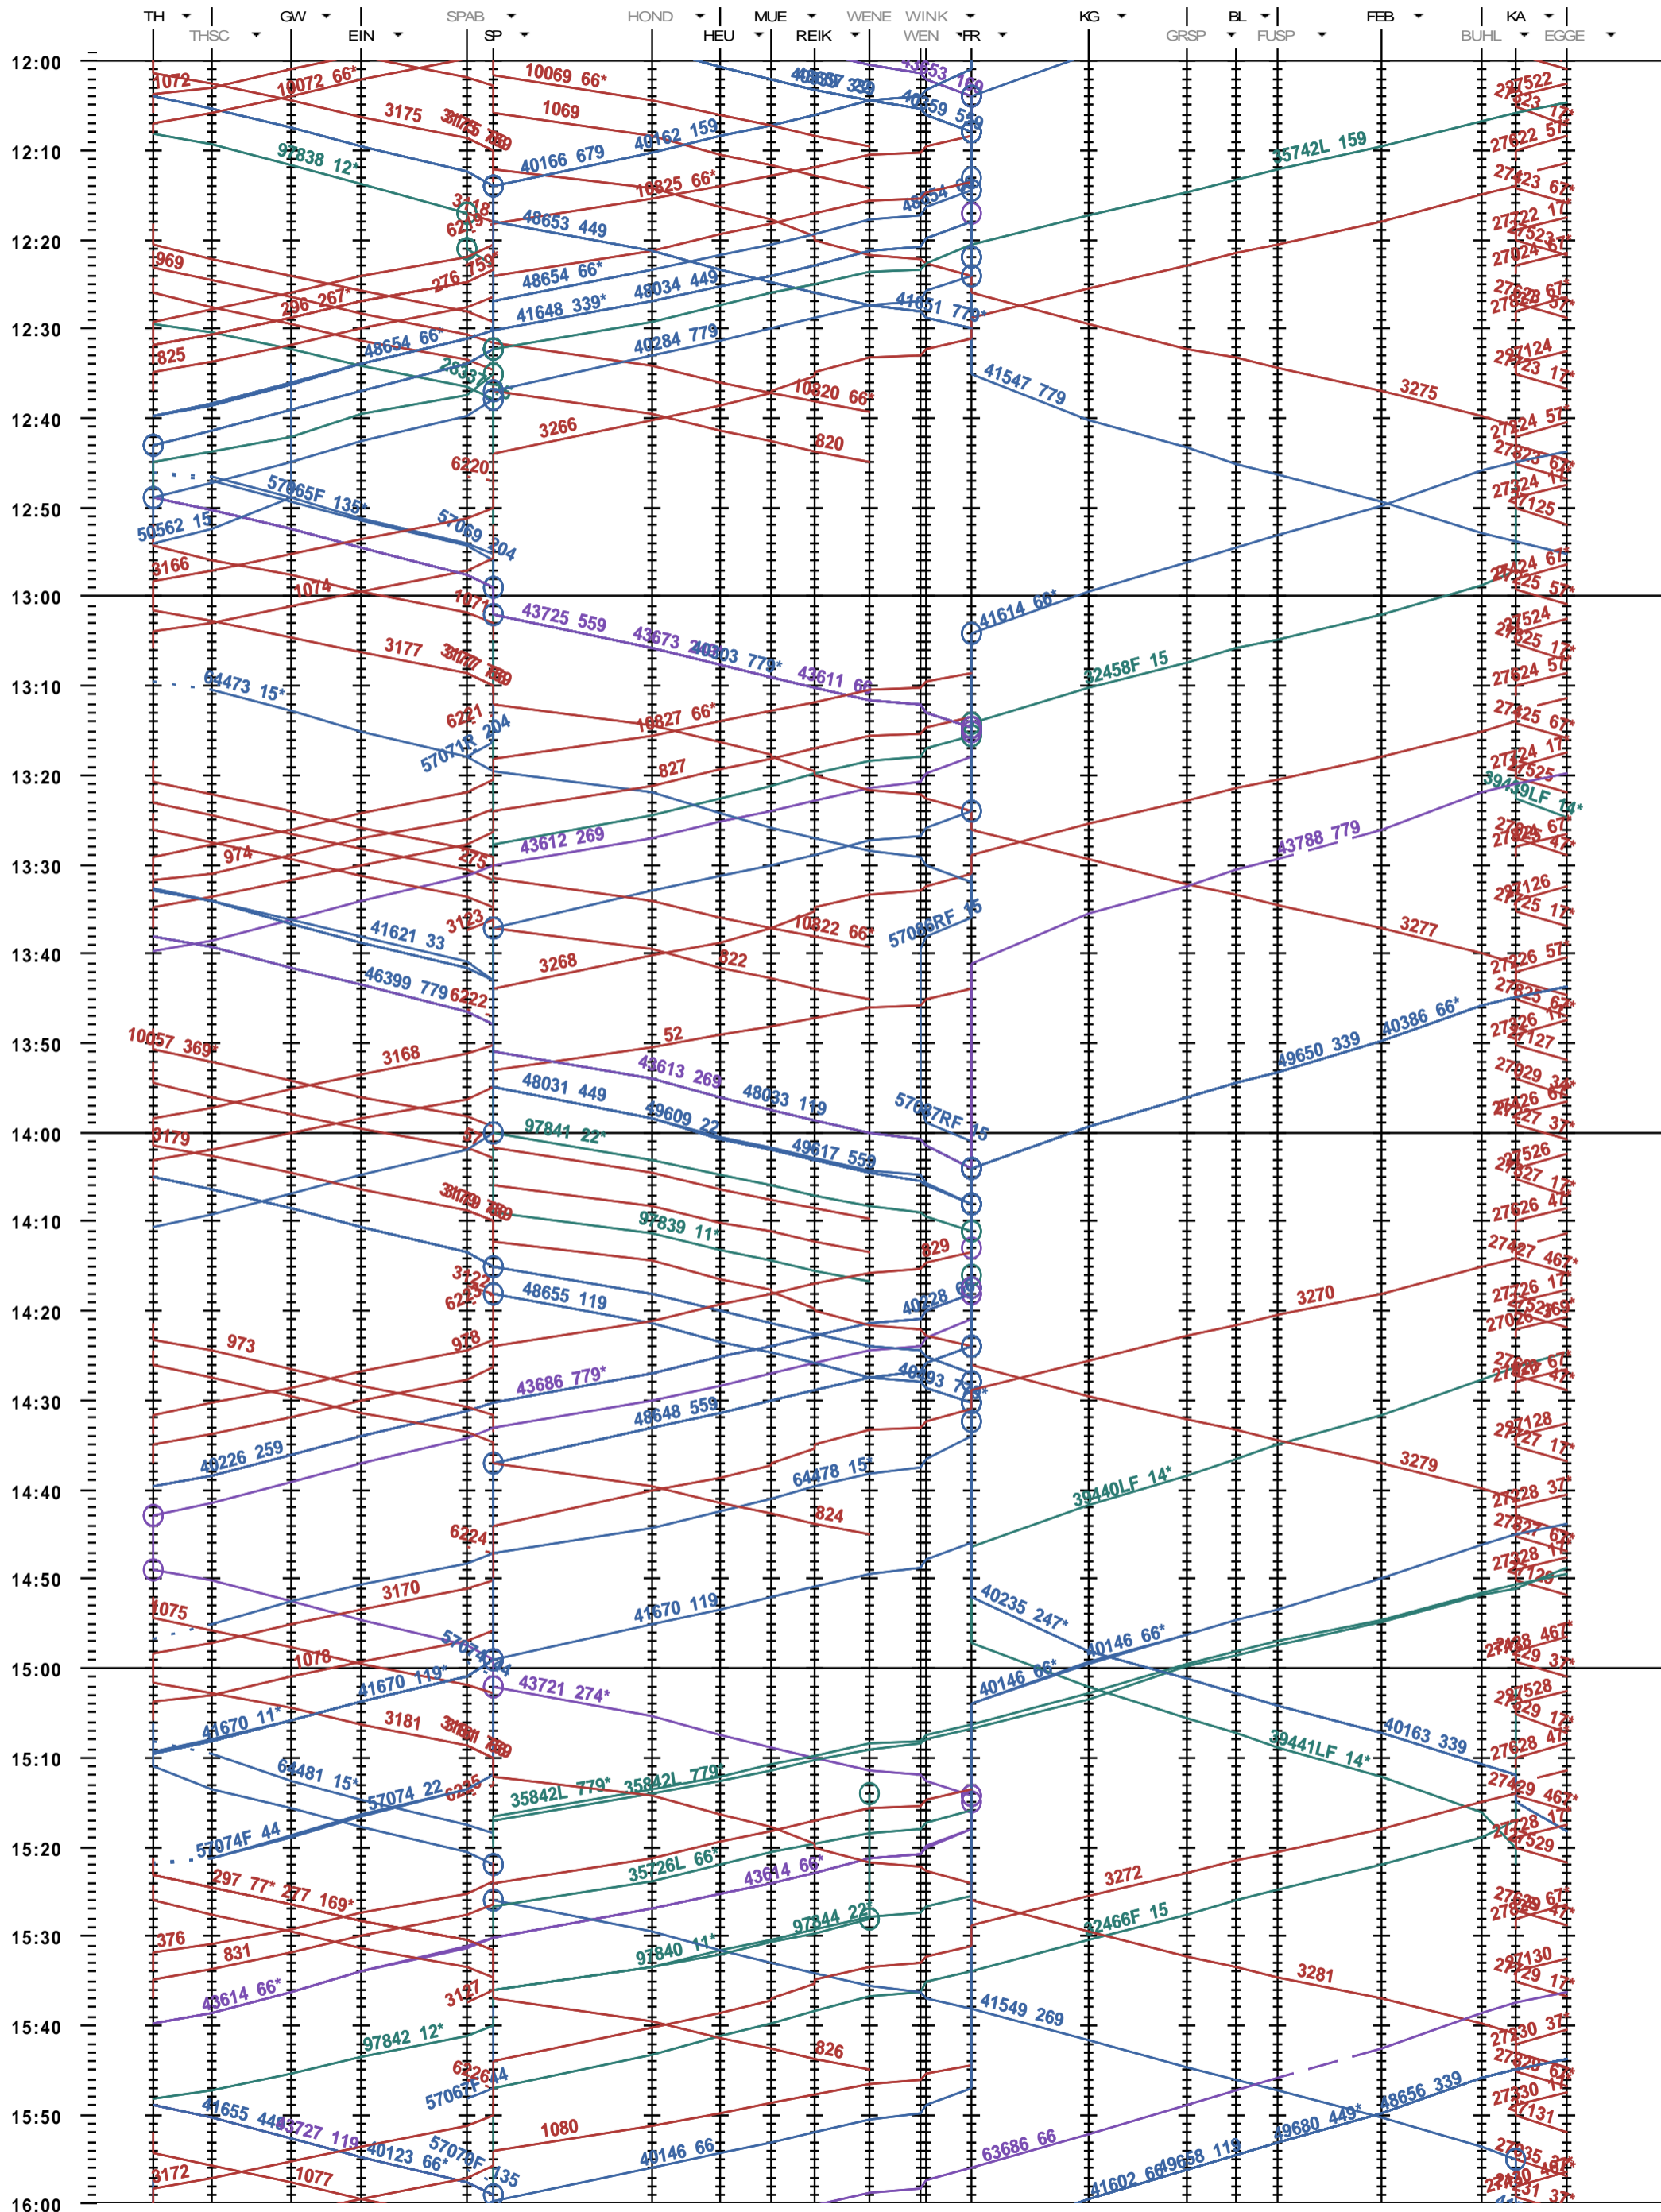

351 - Thun - Kandersteg

Fahrplanperiode 2014 (15.12.2013 - 13.12.2014)
 Update 1.0
 Gültig ab 15.12.2013

351 - Thun - Kandersteg

Fahrplanperiode 2014 (15.12.2013 - 13.12.2014)
 Update 1.0
 Gültig ab 15.12.2013