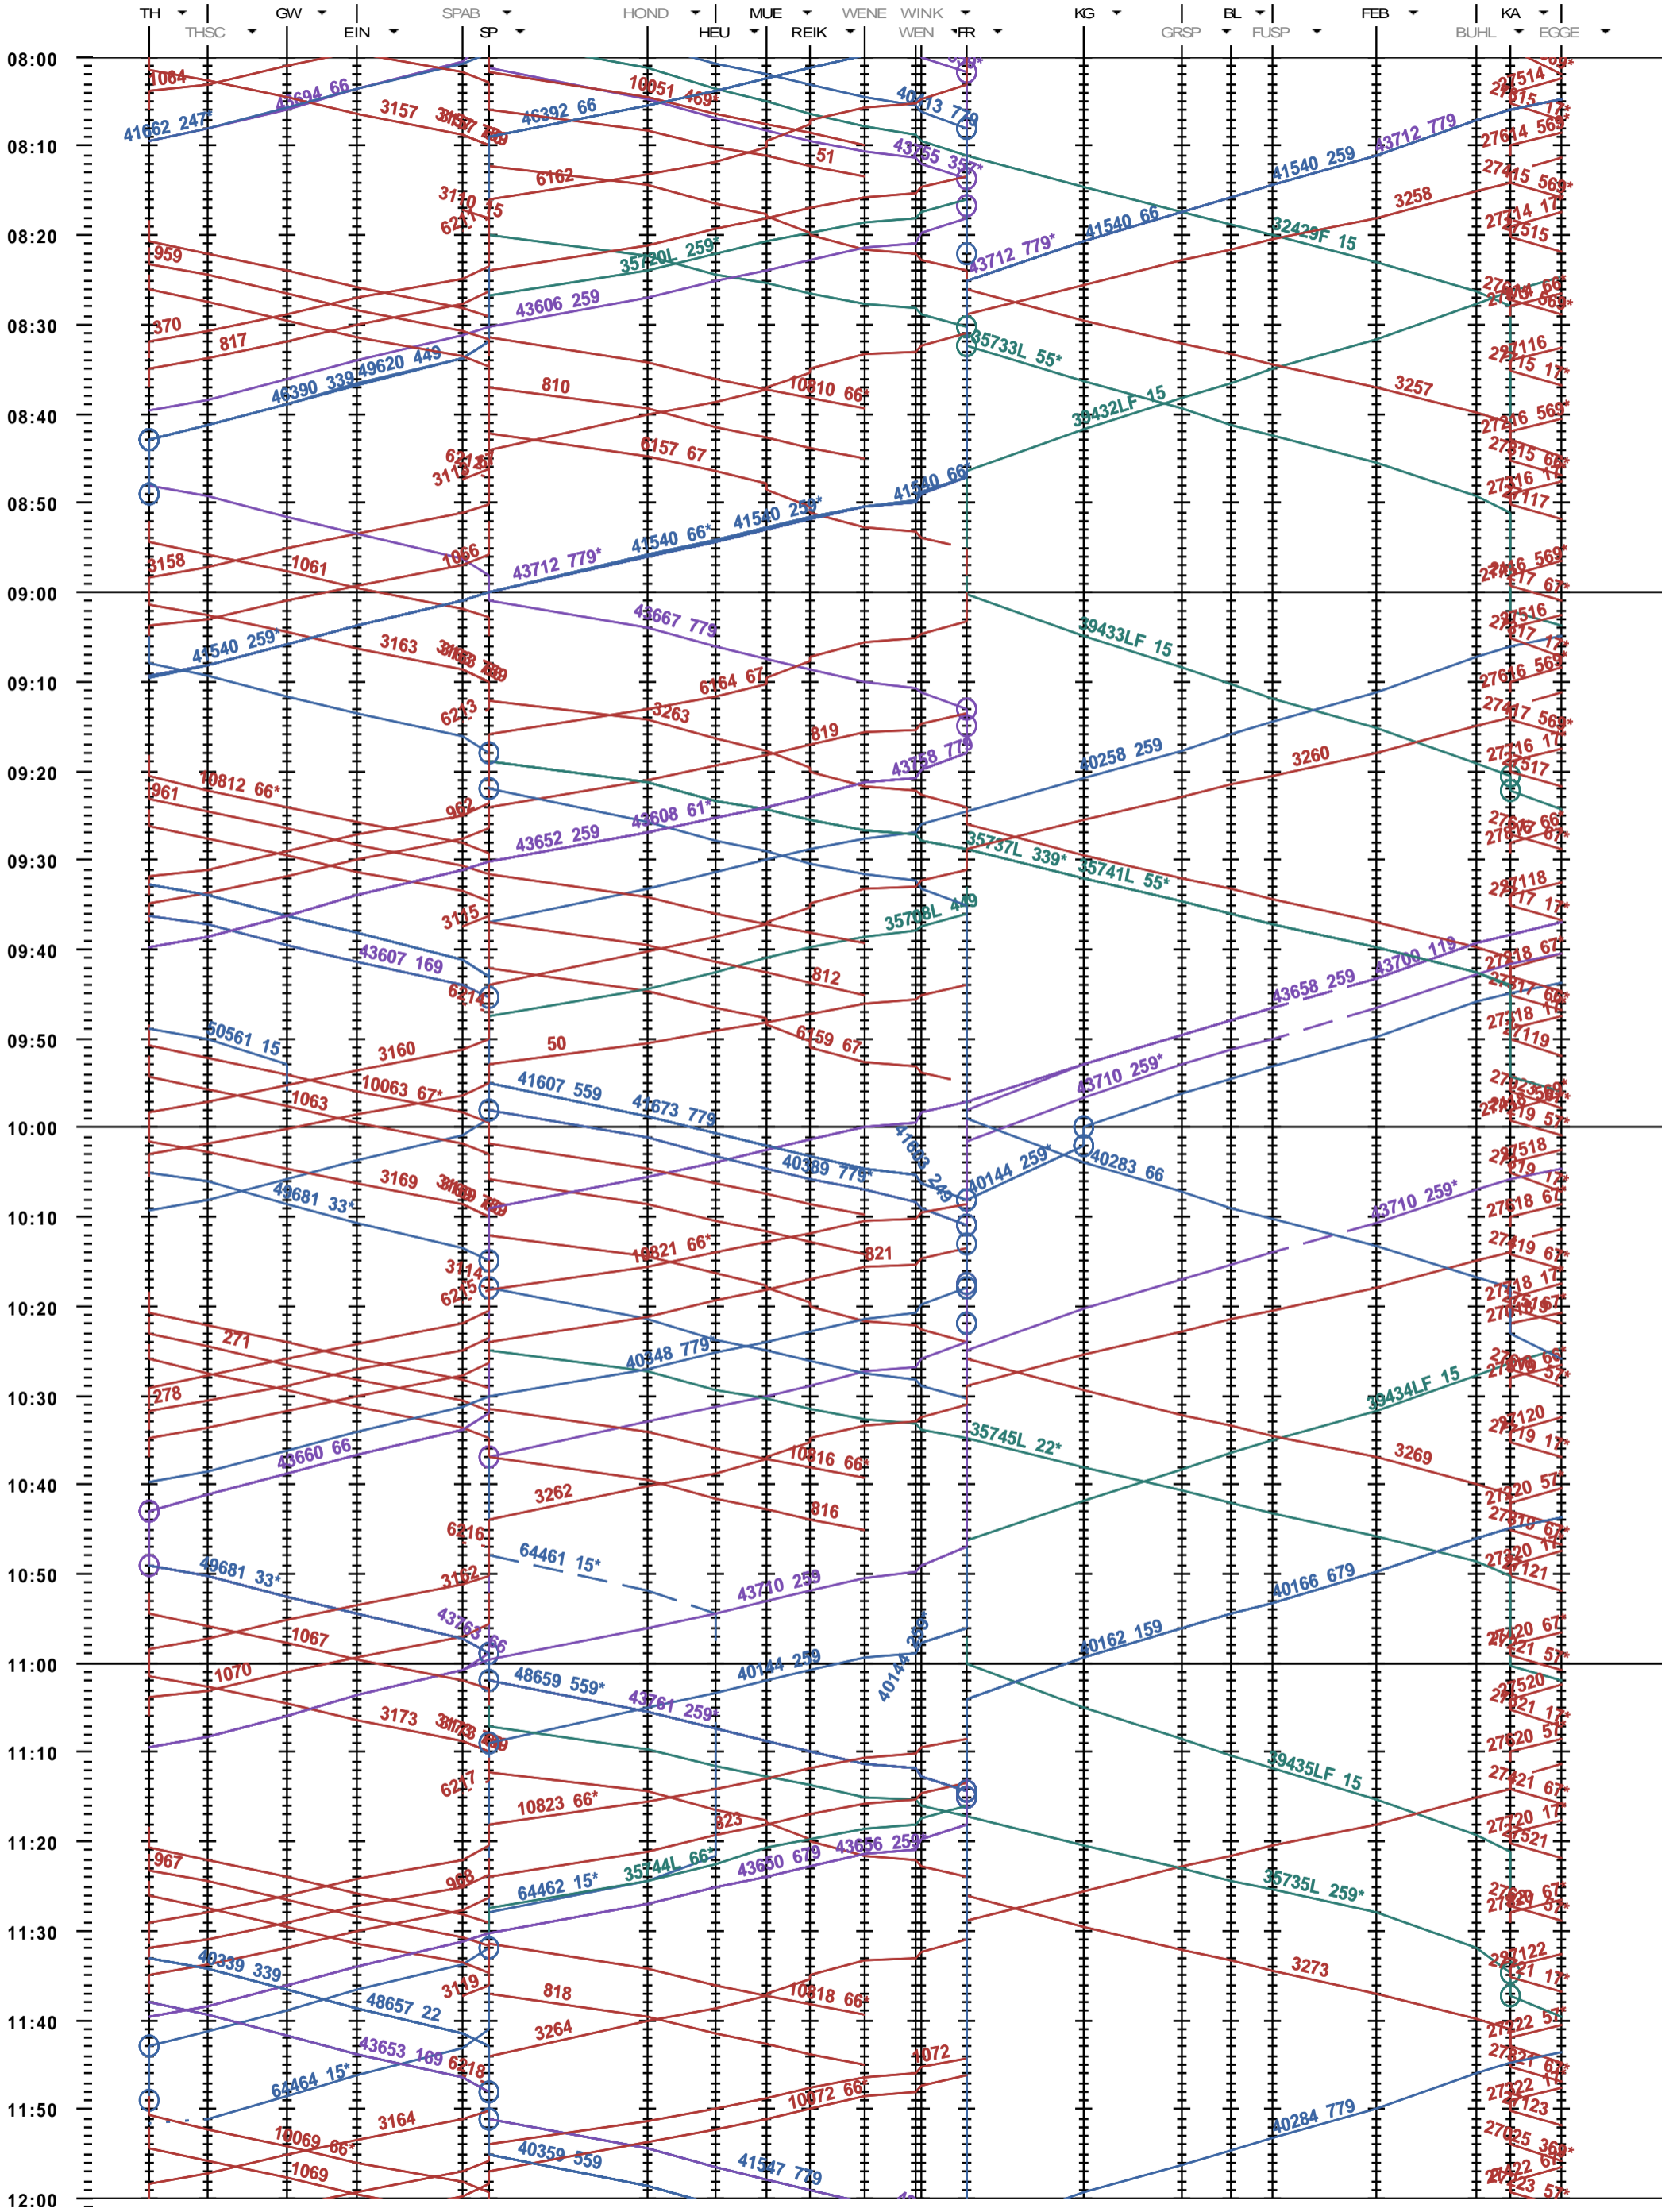

351 - Thun - Kandersteg

Fahrplanperiode 2014 (15.12.2013 - 13.12.2014)
 Update 1.0
 Gültig ab 15.12.2013

351 - Thun - Kandersteg

Fahrplanperiode 2014 (15.12.2013 - 13.12.2014)
 Update 1.0
 Gültig ab 15.12.2013