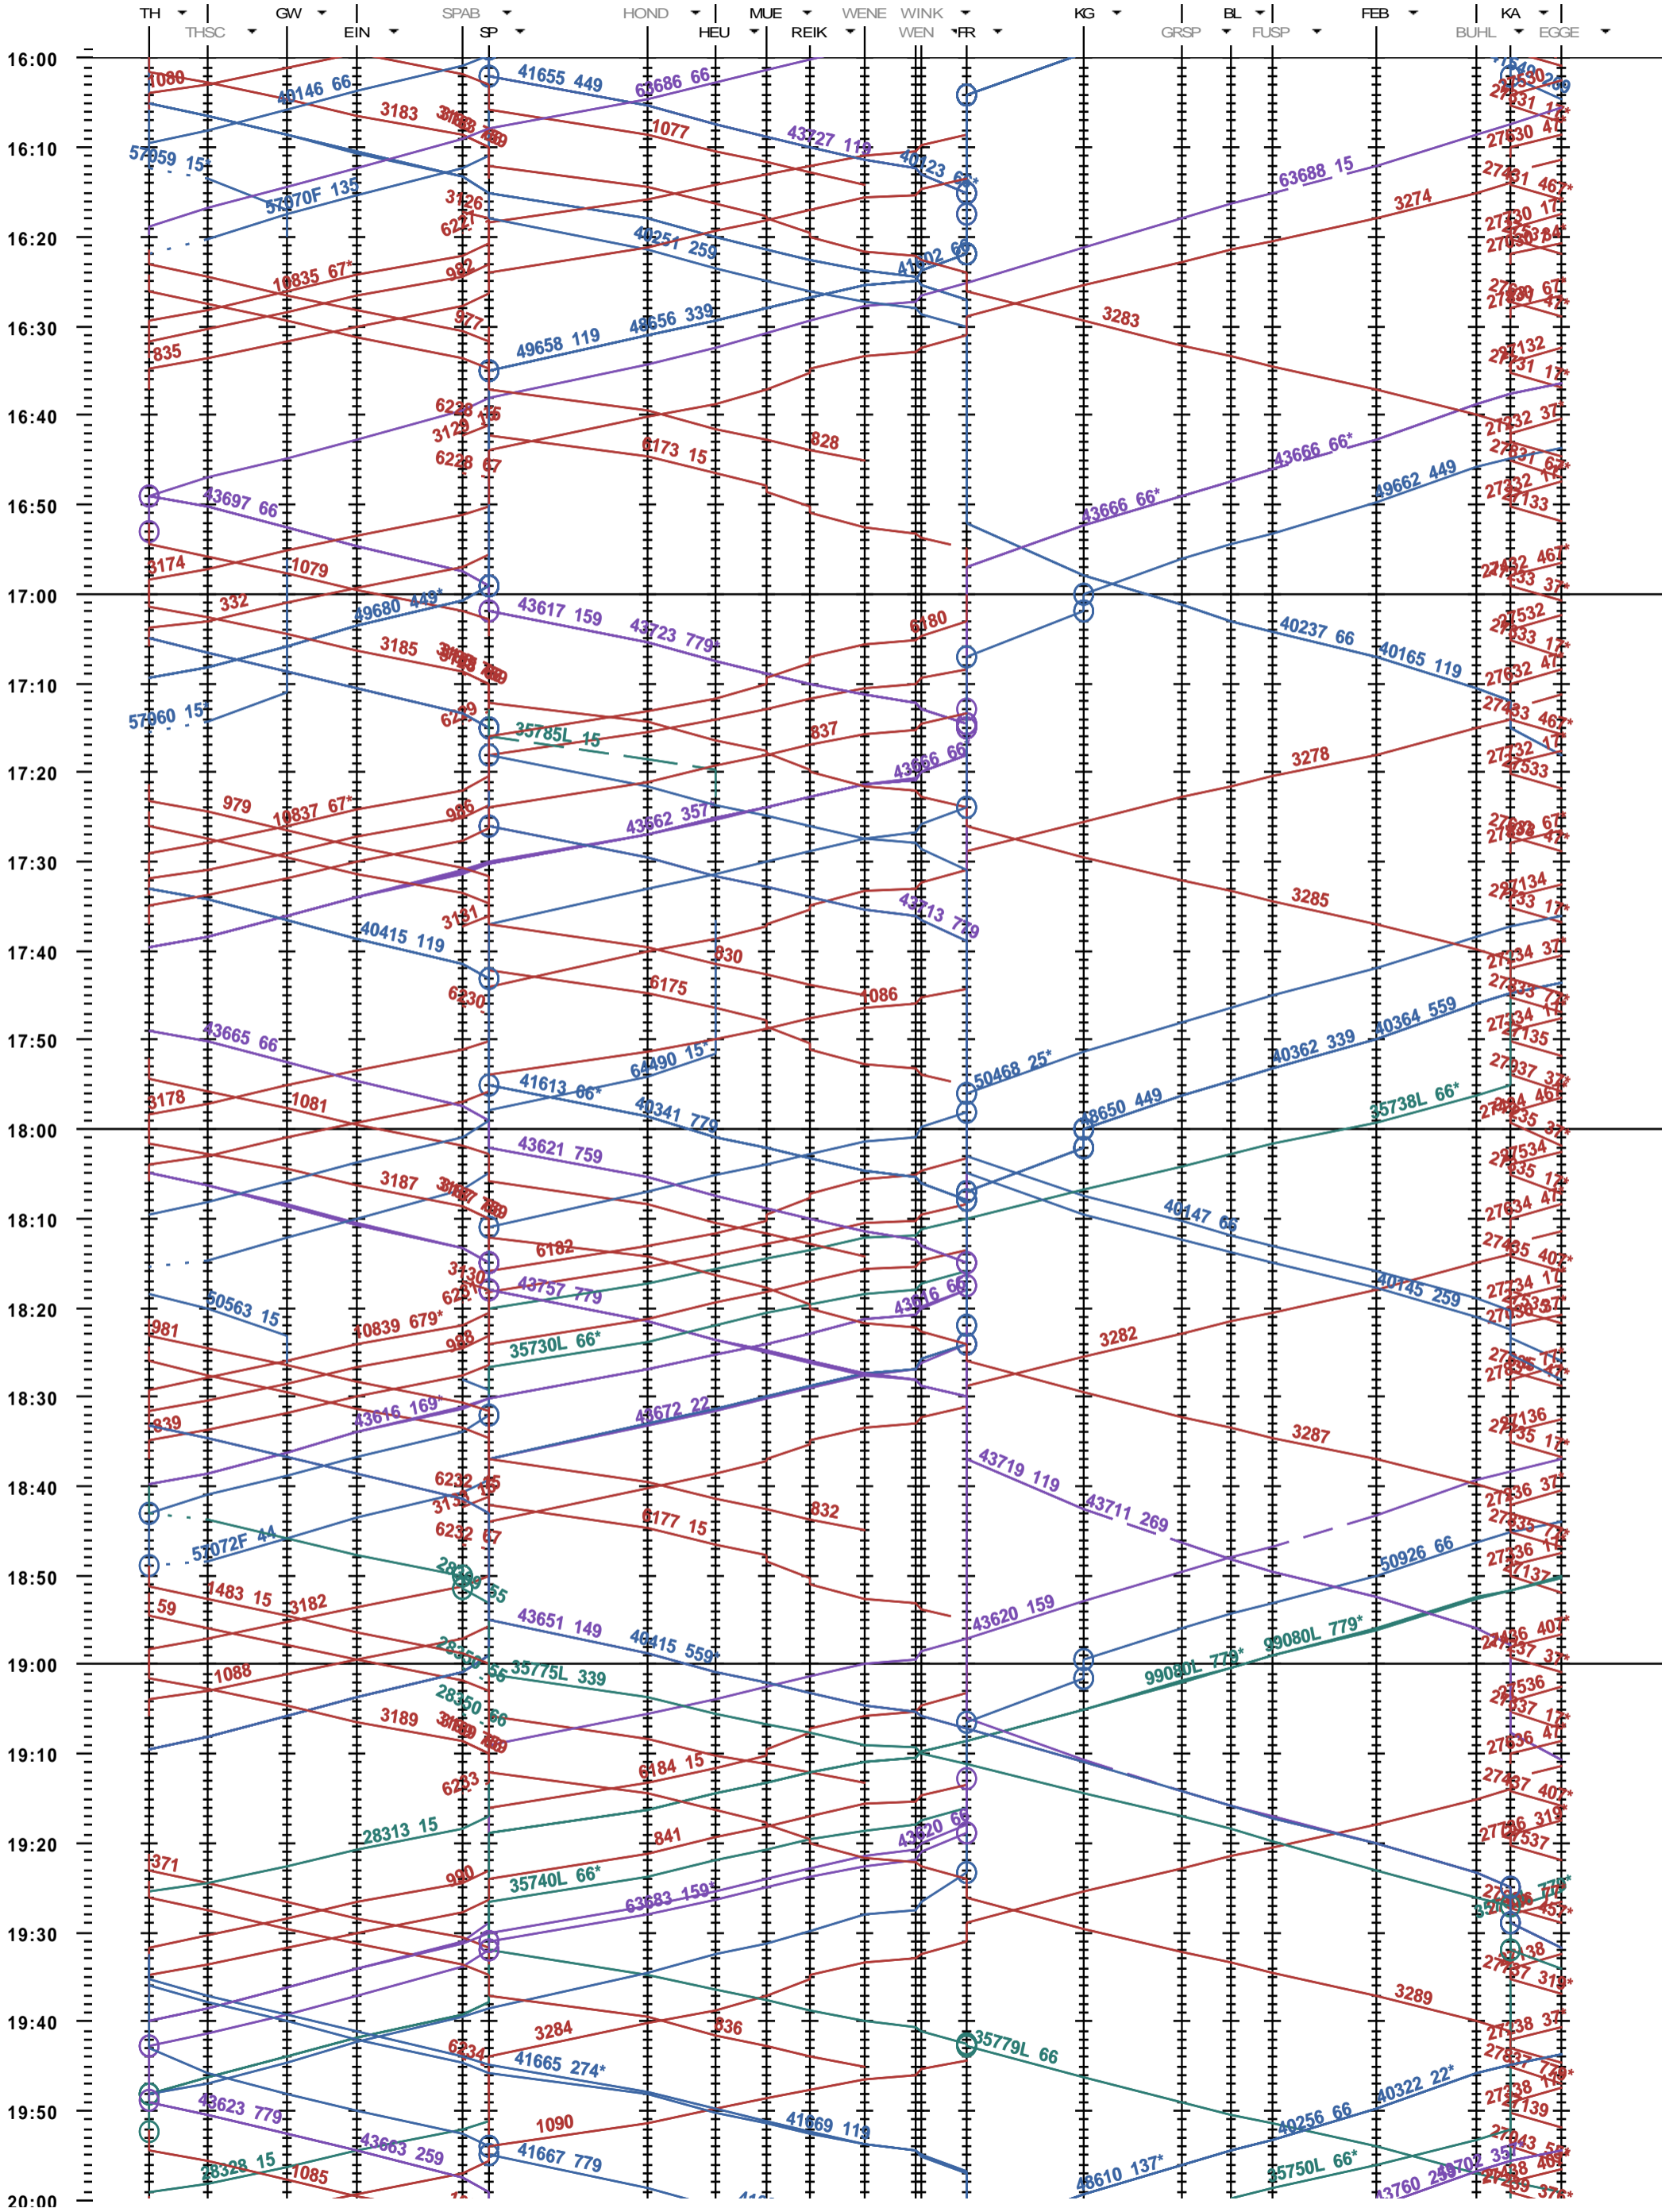

351 - Thun - Kandersteg

Fahrplanperiode 2014 (15.12.2013 - 13.12.2014)
 Update 1.0
 Gültig ab 15.12.2013

351 - Thun - Kandersteg

Fahrplanperiode 2014 (15.12.2013 - 13.12.2014)
 Update 1.0
 Gültig ab 15.12.2013