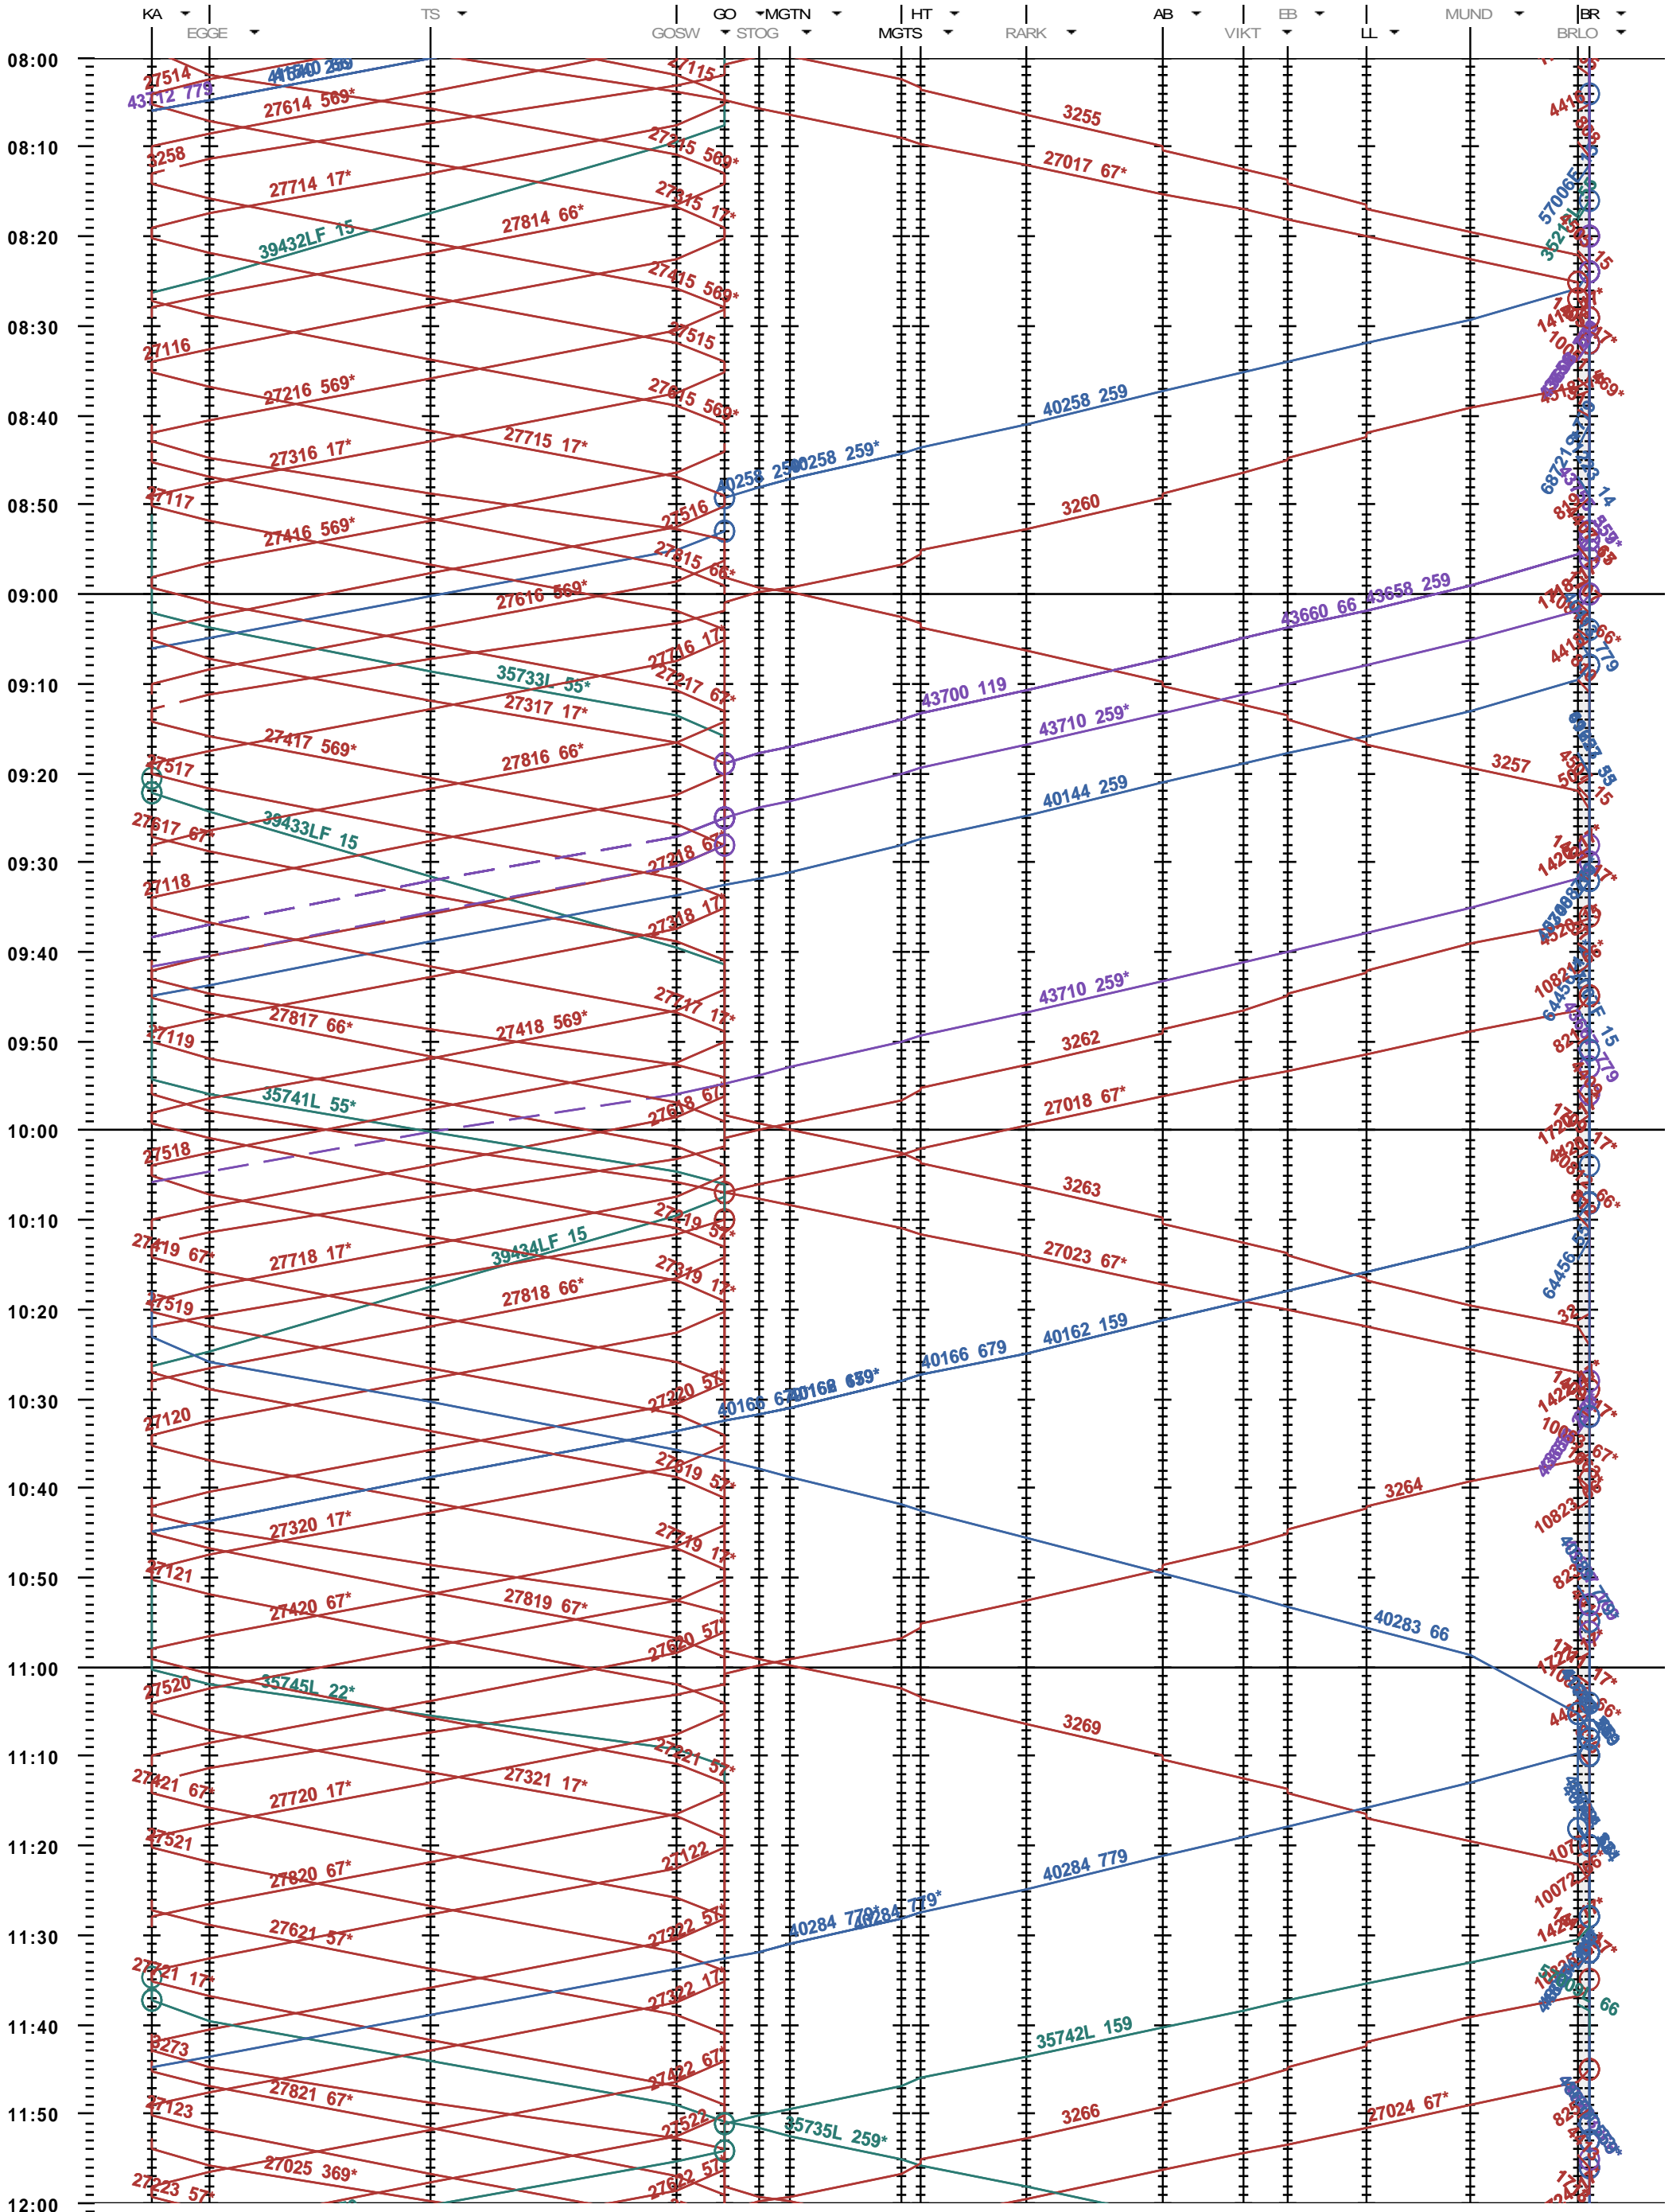

352 - Kandersteg - Brig

Fahrplanperiode 2014 (15.12.2013 - 13.12.2014)
 Update 1.0
 Gültig ab 15.12.2013

352 - Kandersteg - Brig

Fahrplanperiode 2014 (15.12.2013 - 13.12.2014)
 Update 1.0
 Gültig ab 15.12.2013

352 - Kandersteg - Brig

Fahrplanperiode 2014 (15.12.2013 - 13.12.2014)
 Update 1.0
 Gültig ab 15.12.2013