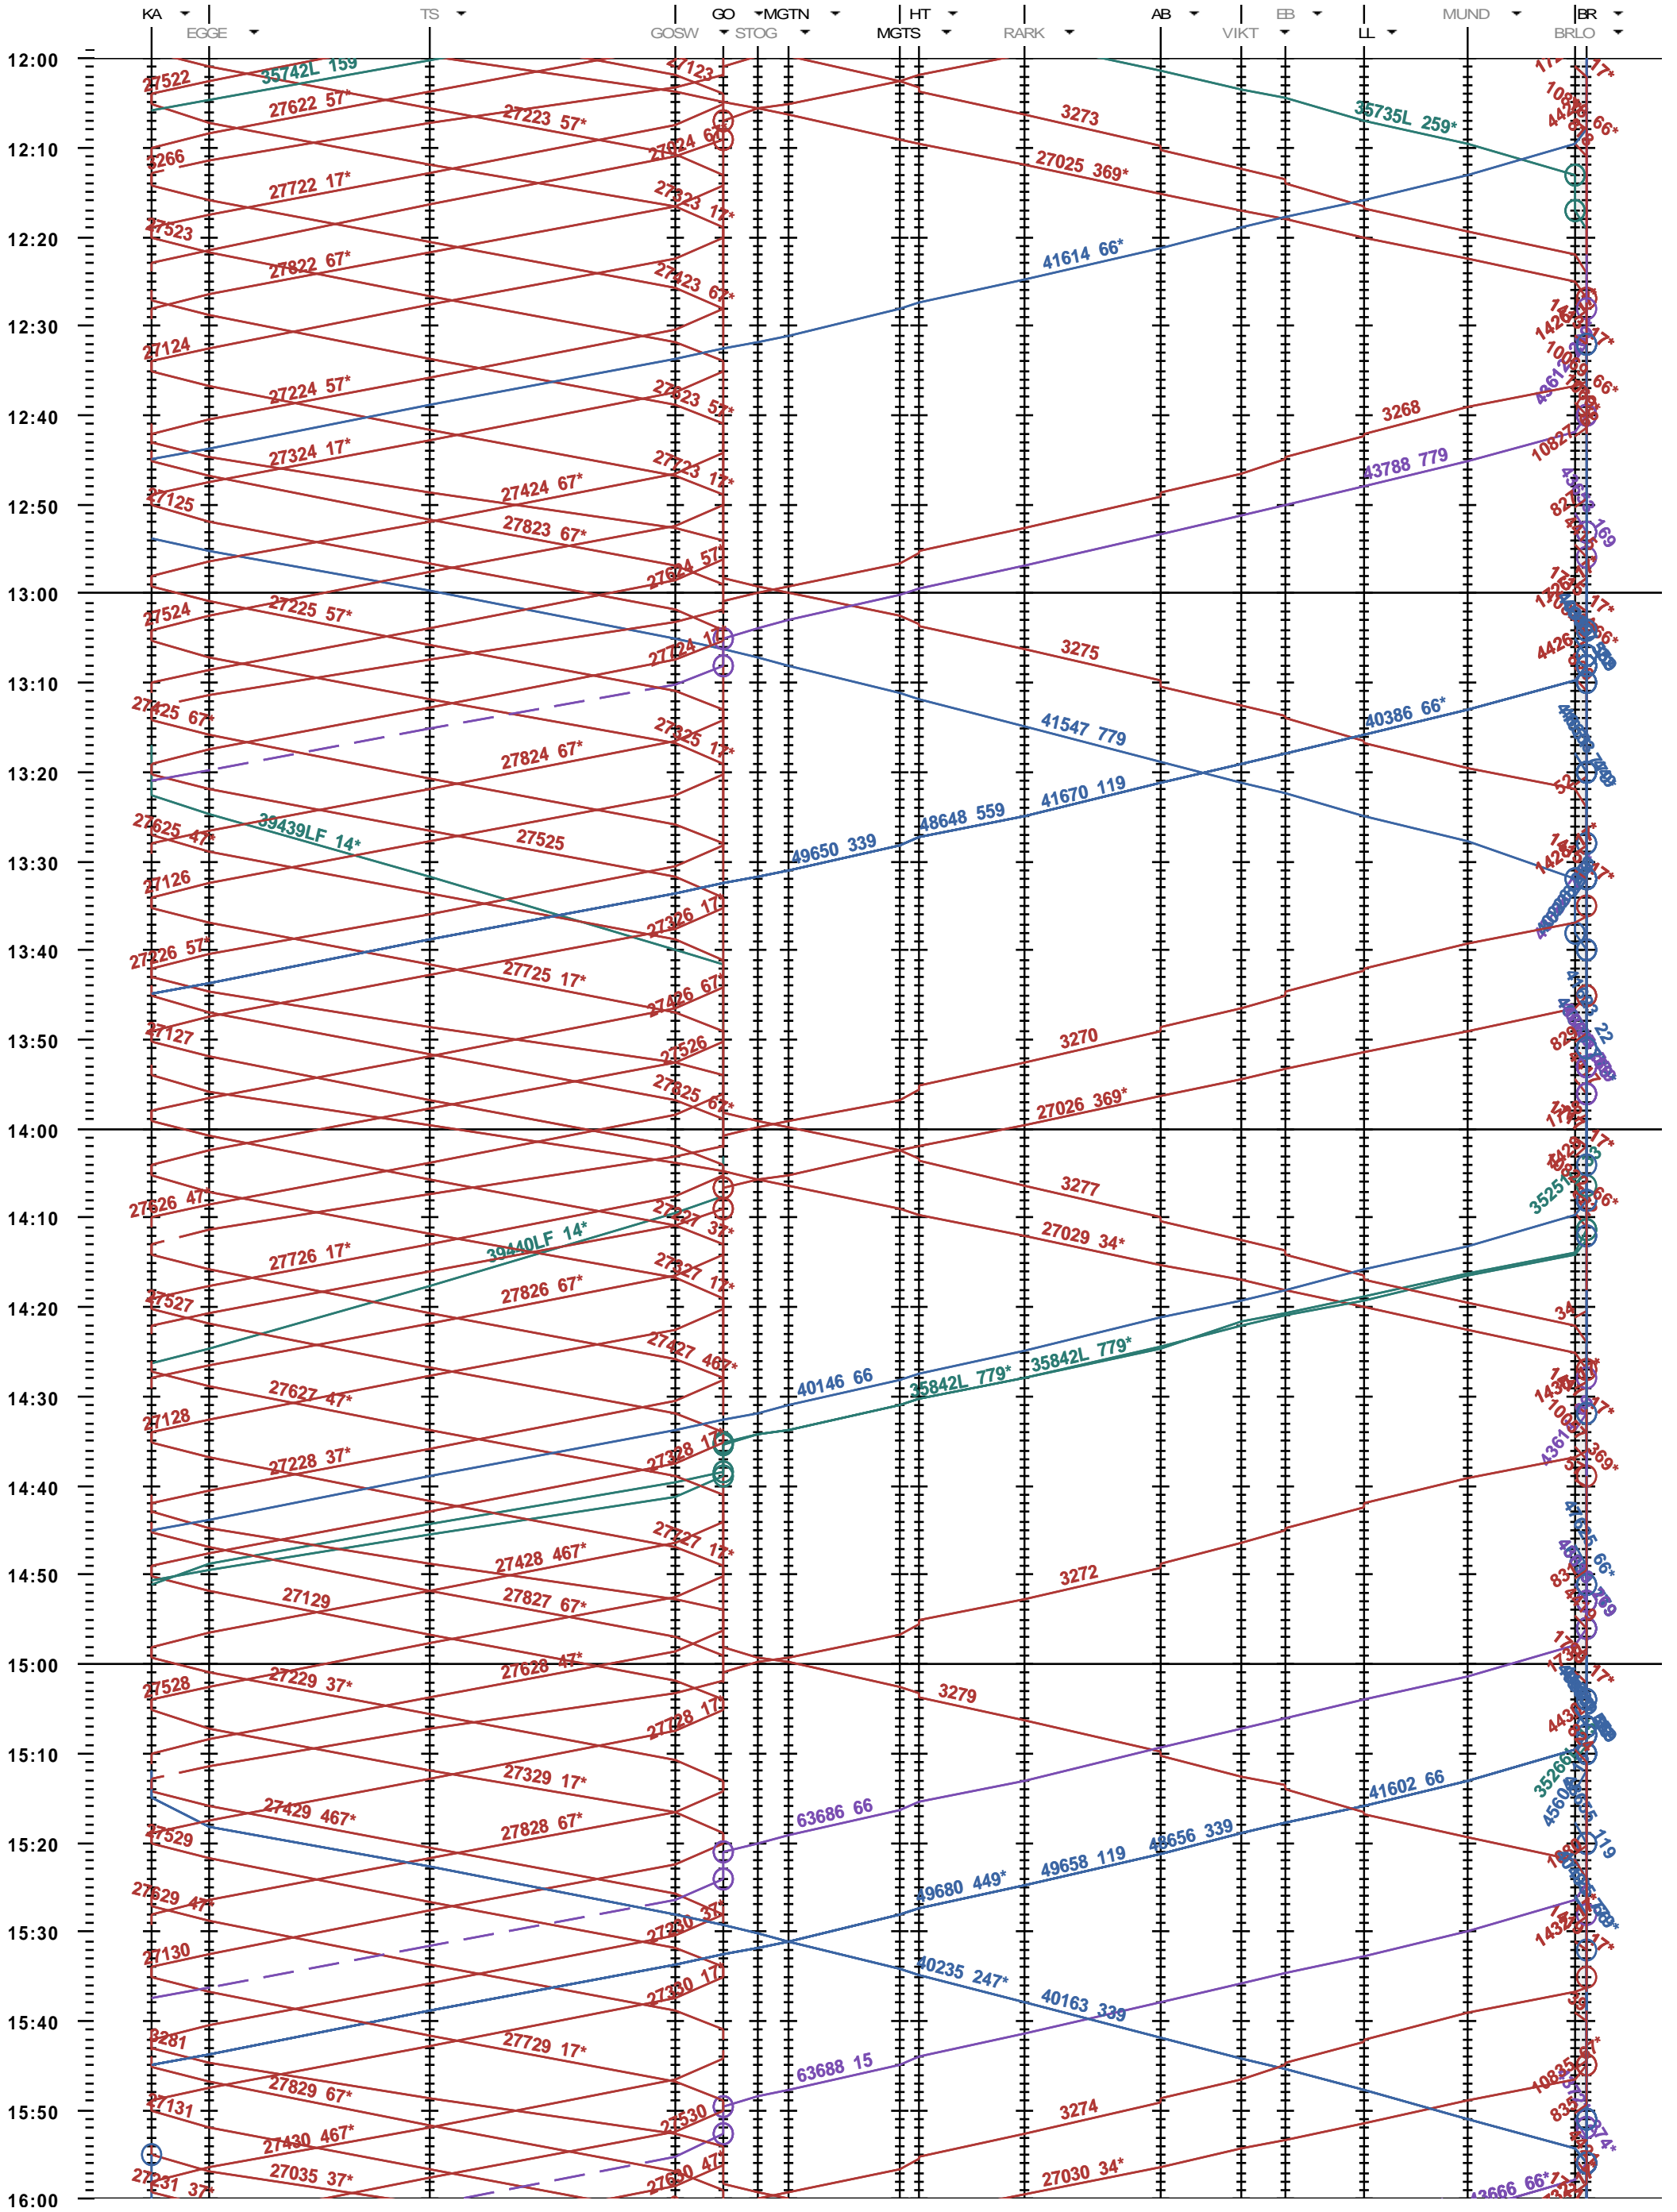

352 - Kandersteg - Brig

Fahrplanperiode 2014 (15.12.2013 - 13.12.2014)
 Update 1.0
 Gültig ab 15.12.2013

352 - Kandersteg - Brig

Fahrplanperiode 2014 (15.12.2013 - 13.12.2014)
 Update 1.0
 Gültig ab 15.12.2013

352 - Kandersteg - Brig

Fahrplanperiode 2014 (15.12.2013 - 13.12.2014)
 Update 1.0
 Gültig ab 15.12.2013