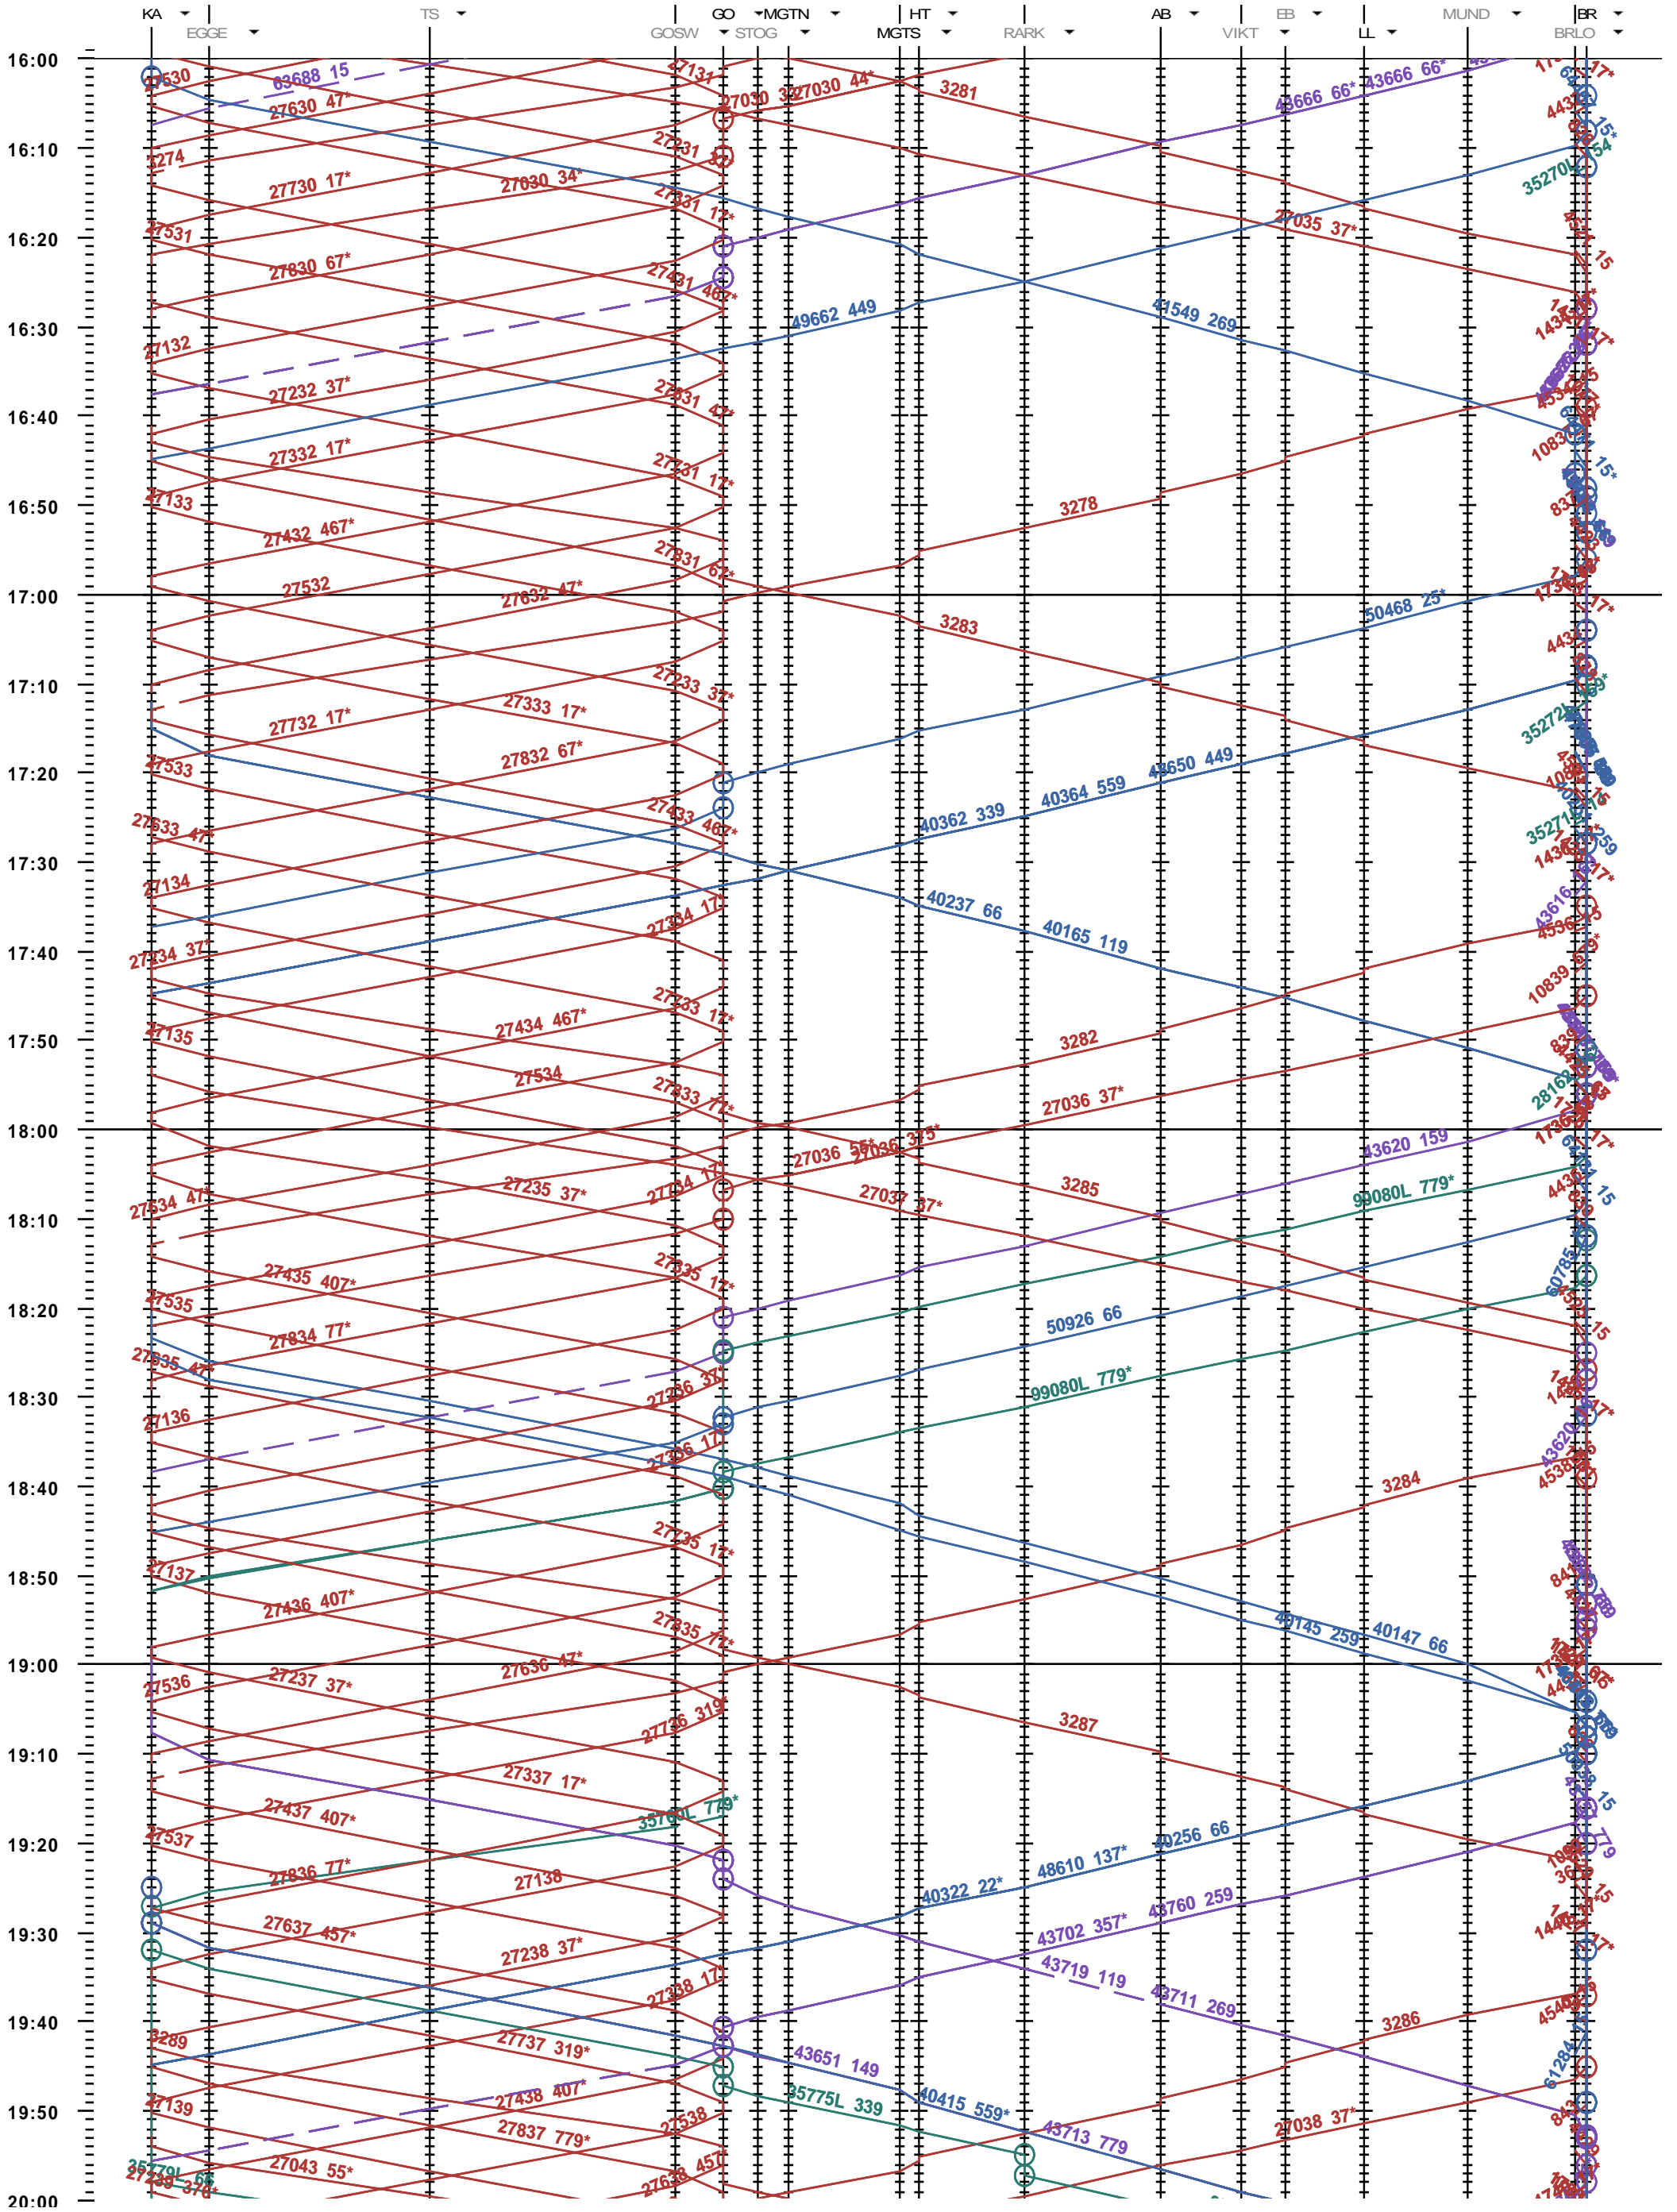

352 - Kandersteg - Brig

Fahrplanperiode 2014 (15.12.2013 - 13.12.2014)
 Update 1.0
 Gültig ab 15.12.2013

352 - Kandersteg - Brig

Fahrplanperiode 2014 (15.12.2013 - 13.12.2014)
 Update 1.0
 Gültig ab 15.12.2013

352 - Kandersteg - Brig

Fahrplanperiode 2014 (15.12.2013 - 13.12.2014)
 Update 1.0
 Gültig ab 15.12.2013