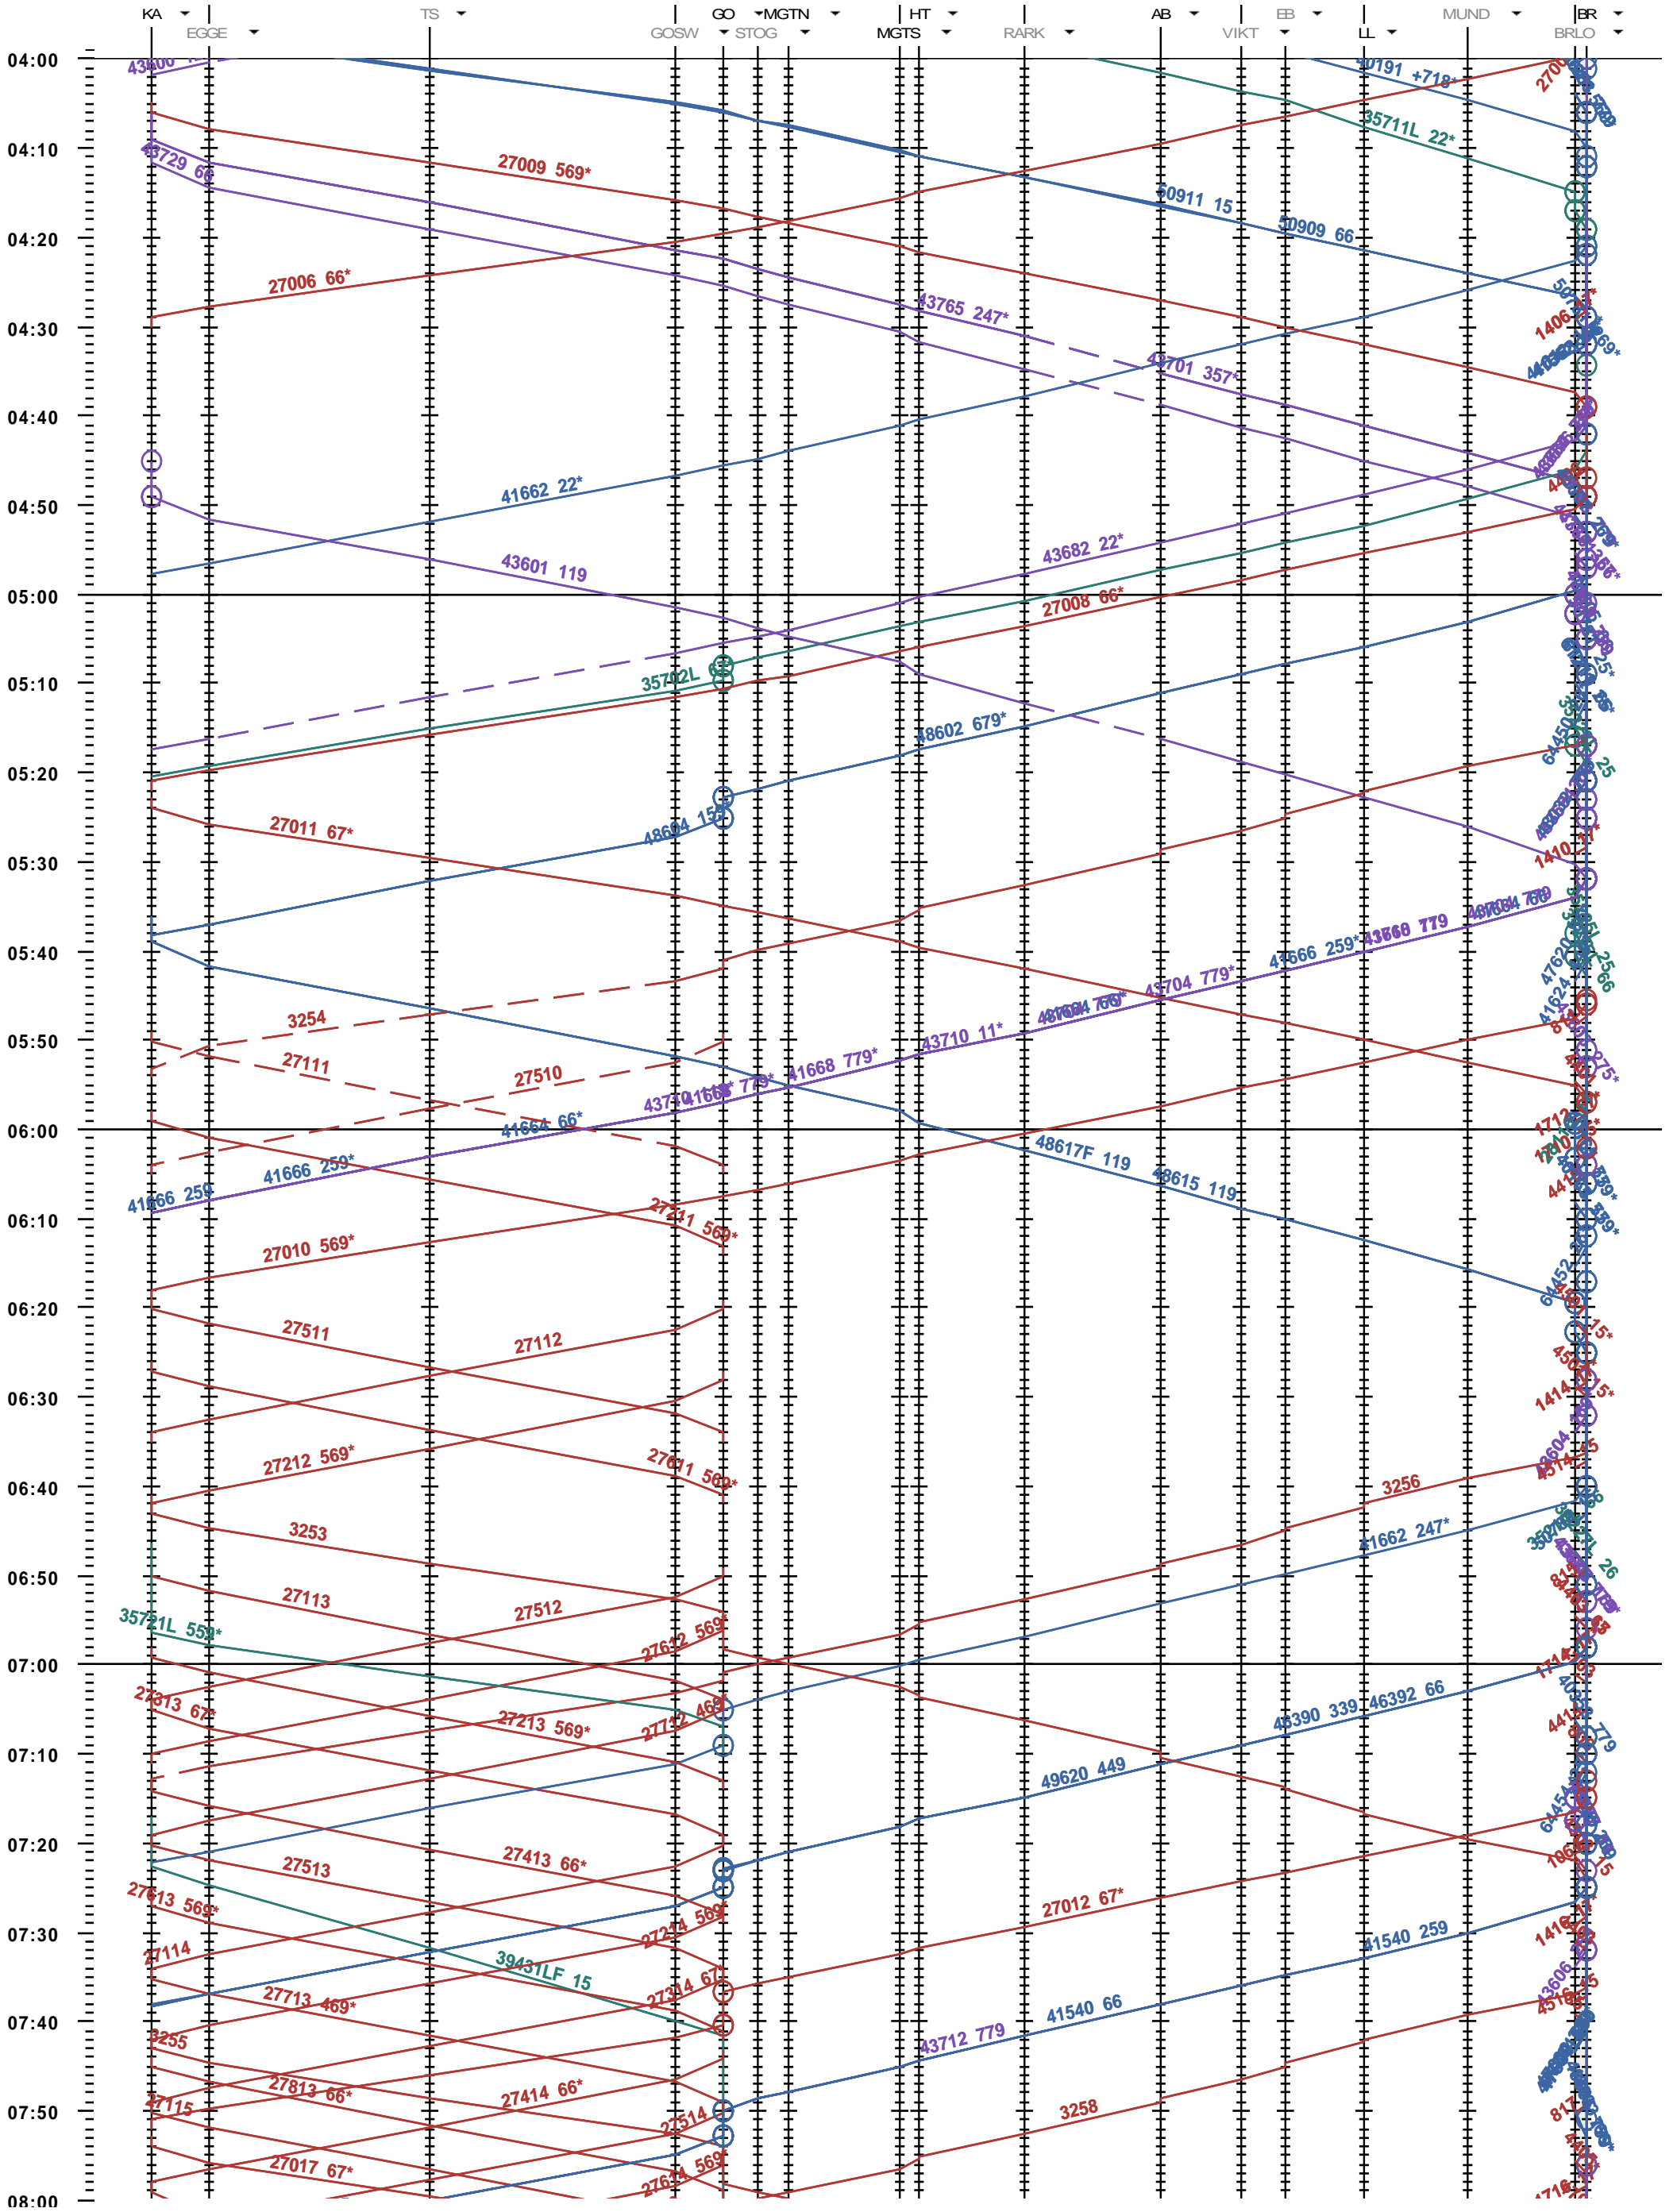

352 - Kandersteg - Brig

Fahrplanperiode 2014 (15.12.2013 - 13.12.2014)
 Update 1.0
 Gültig ab 15.12.2013

352 - Kandersteg - Brig

Fahrplanperiode 2014 (15.12.2013 - 13.12.2014)
 Update 1.0
 Gültig ab 15.12.2013

352 - Kandersteg - Brig

Fahrplanperiode 2014 (15.12.2013 - 13.12.2014)
 Update 1.0
 Gültig ab 15.12.2013