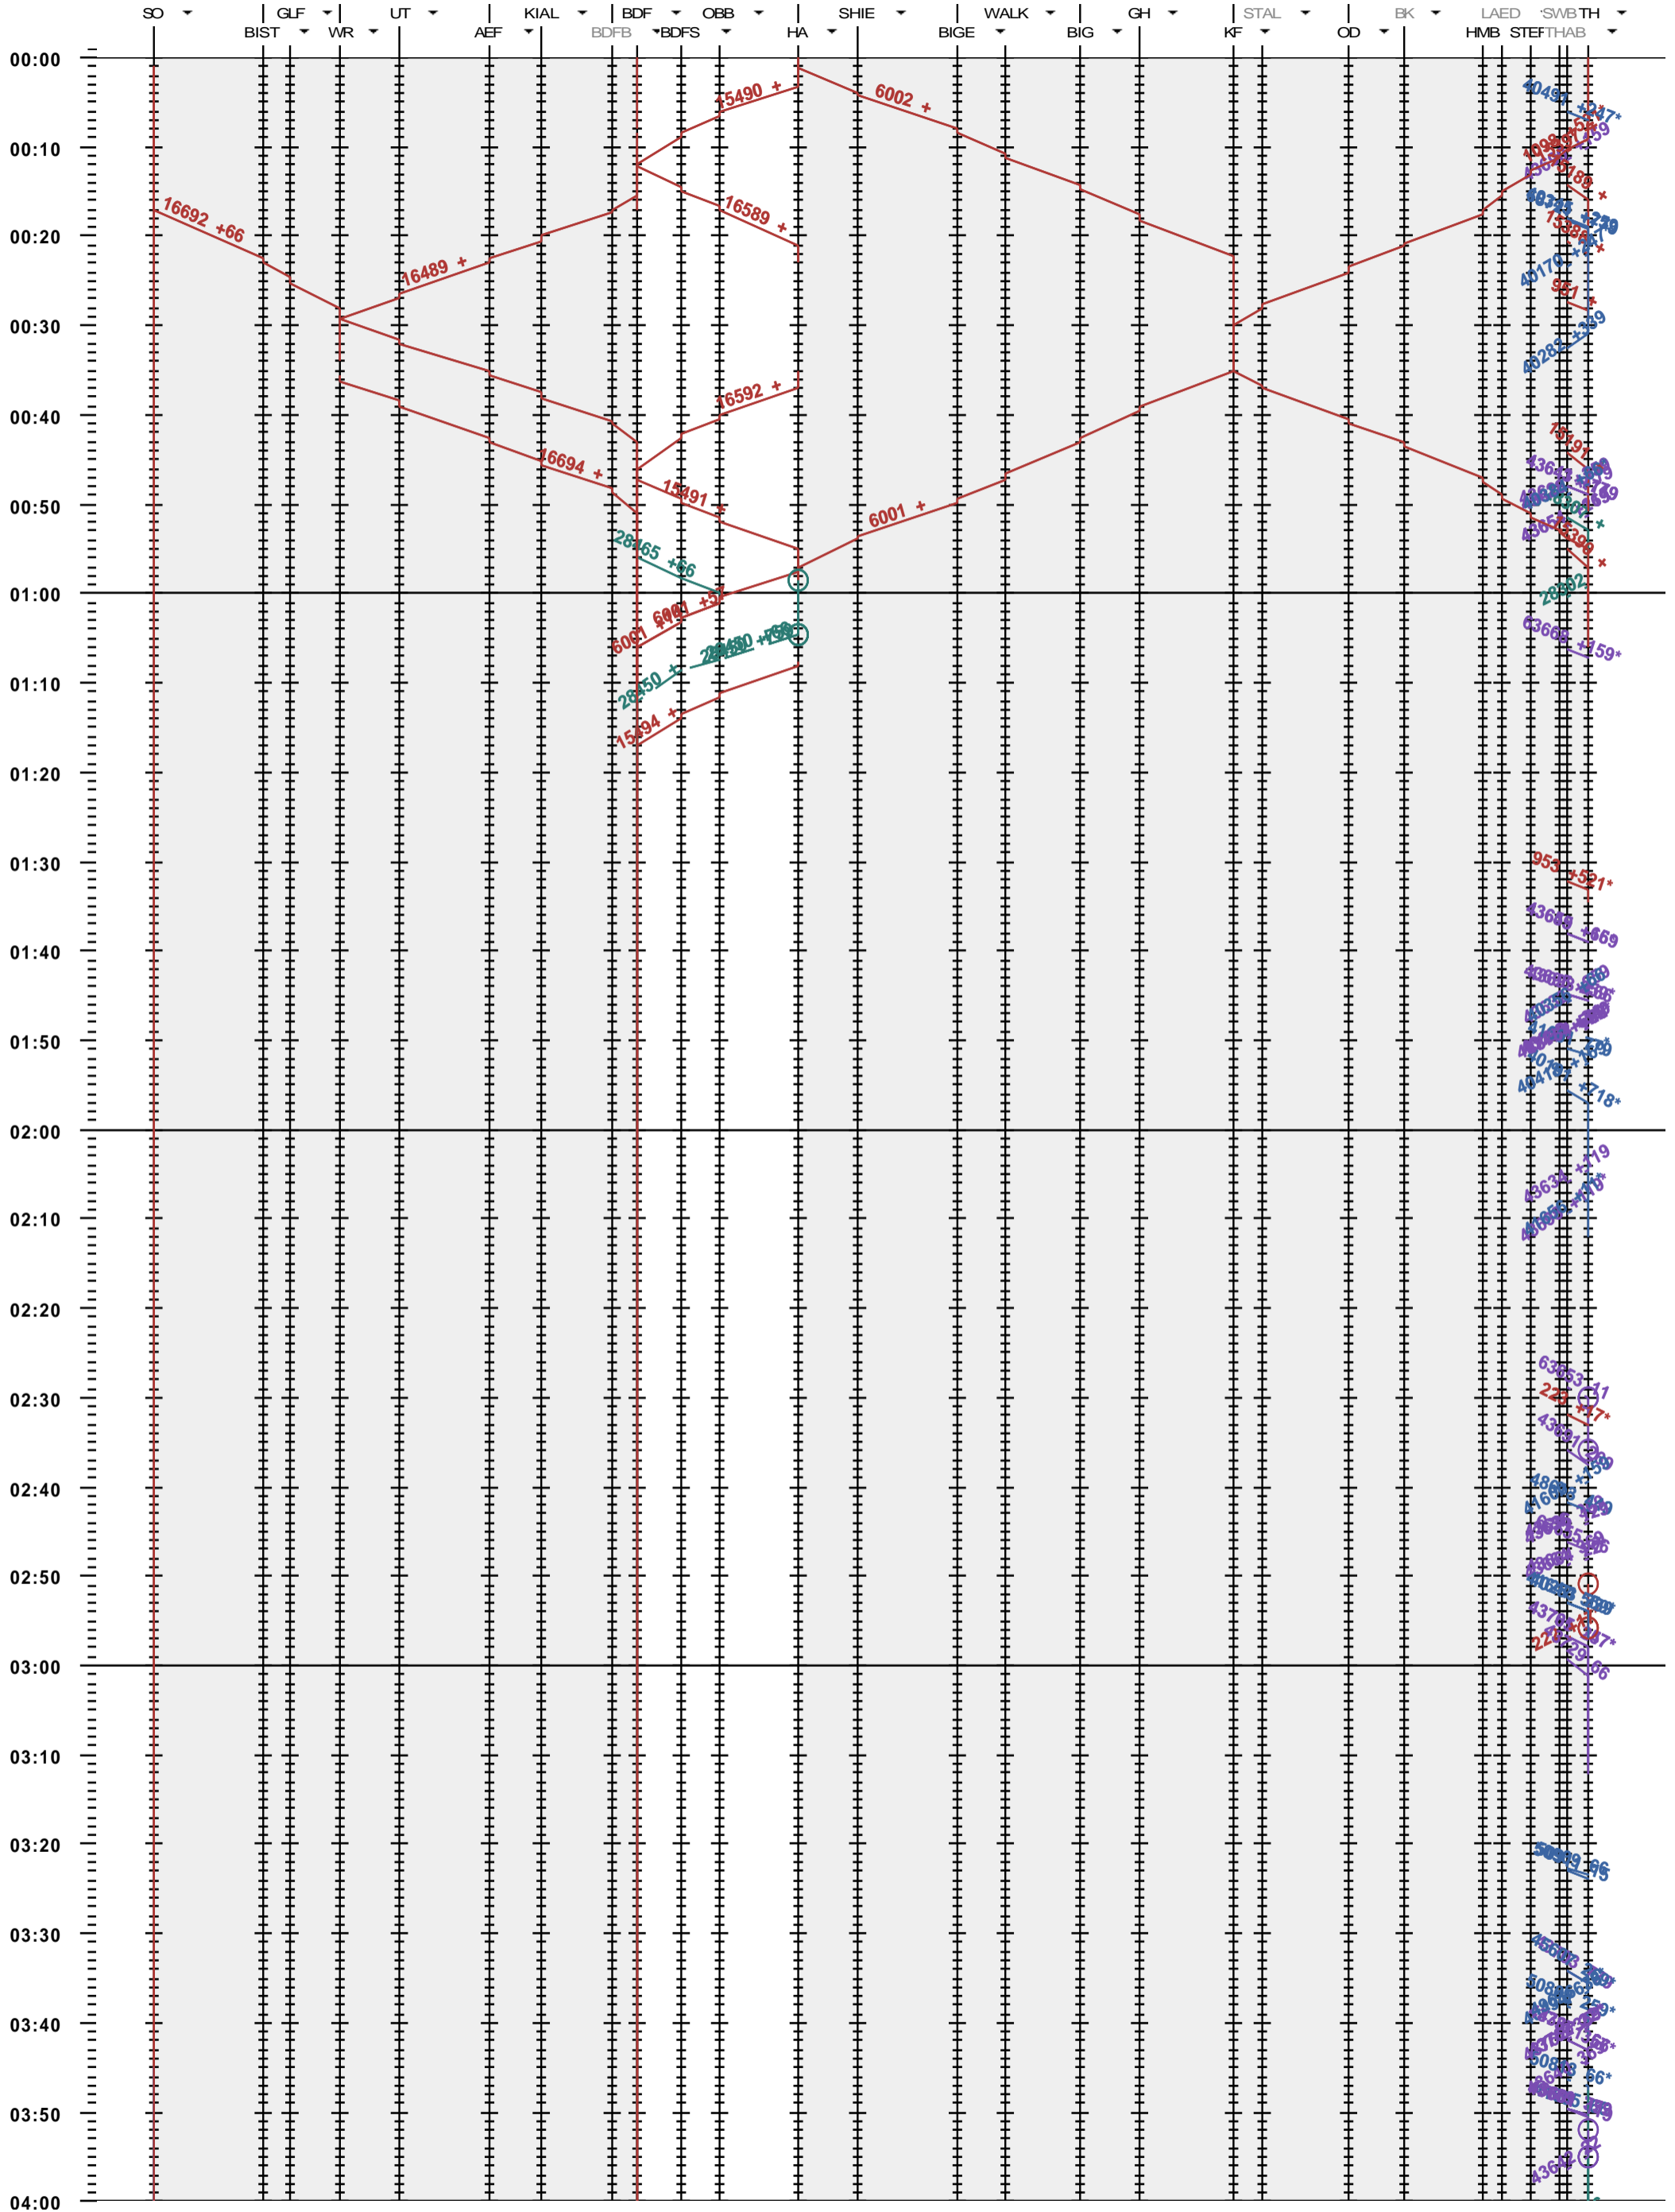

481 - Solothurn - Burgdorf - Konolfingen - Thun

Fahrplanperiode 2014 (15.12.2013 - 13.12.2014)
 Update 1.0
 Gültig ab 15.12.2013

481 - Solothurn - Burgdorf - Konolfingen - Thun

Fahrplanperiode 2014 (15.12.2013 - 13.12.2014)
 Update 1.0
 Gültig ab 15.12.2013