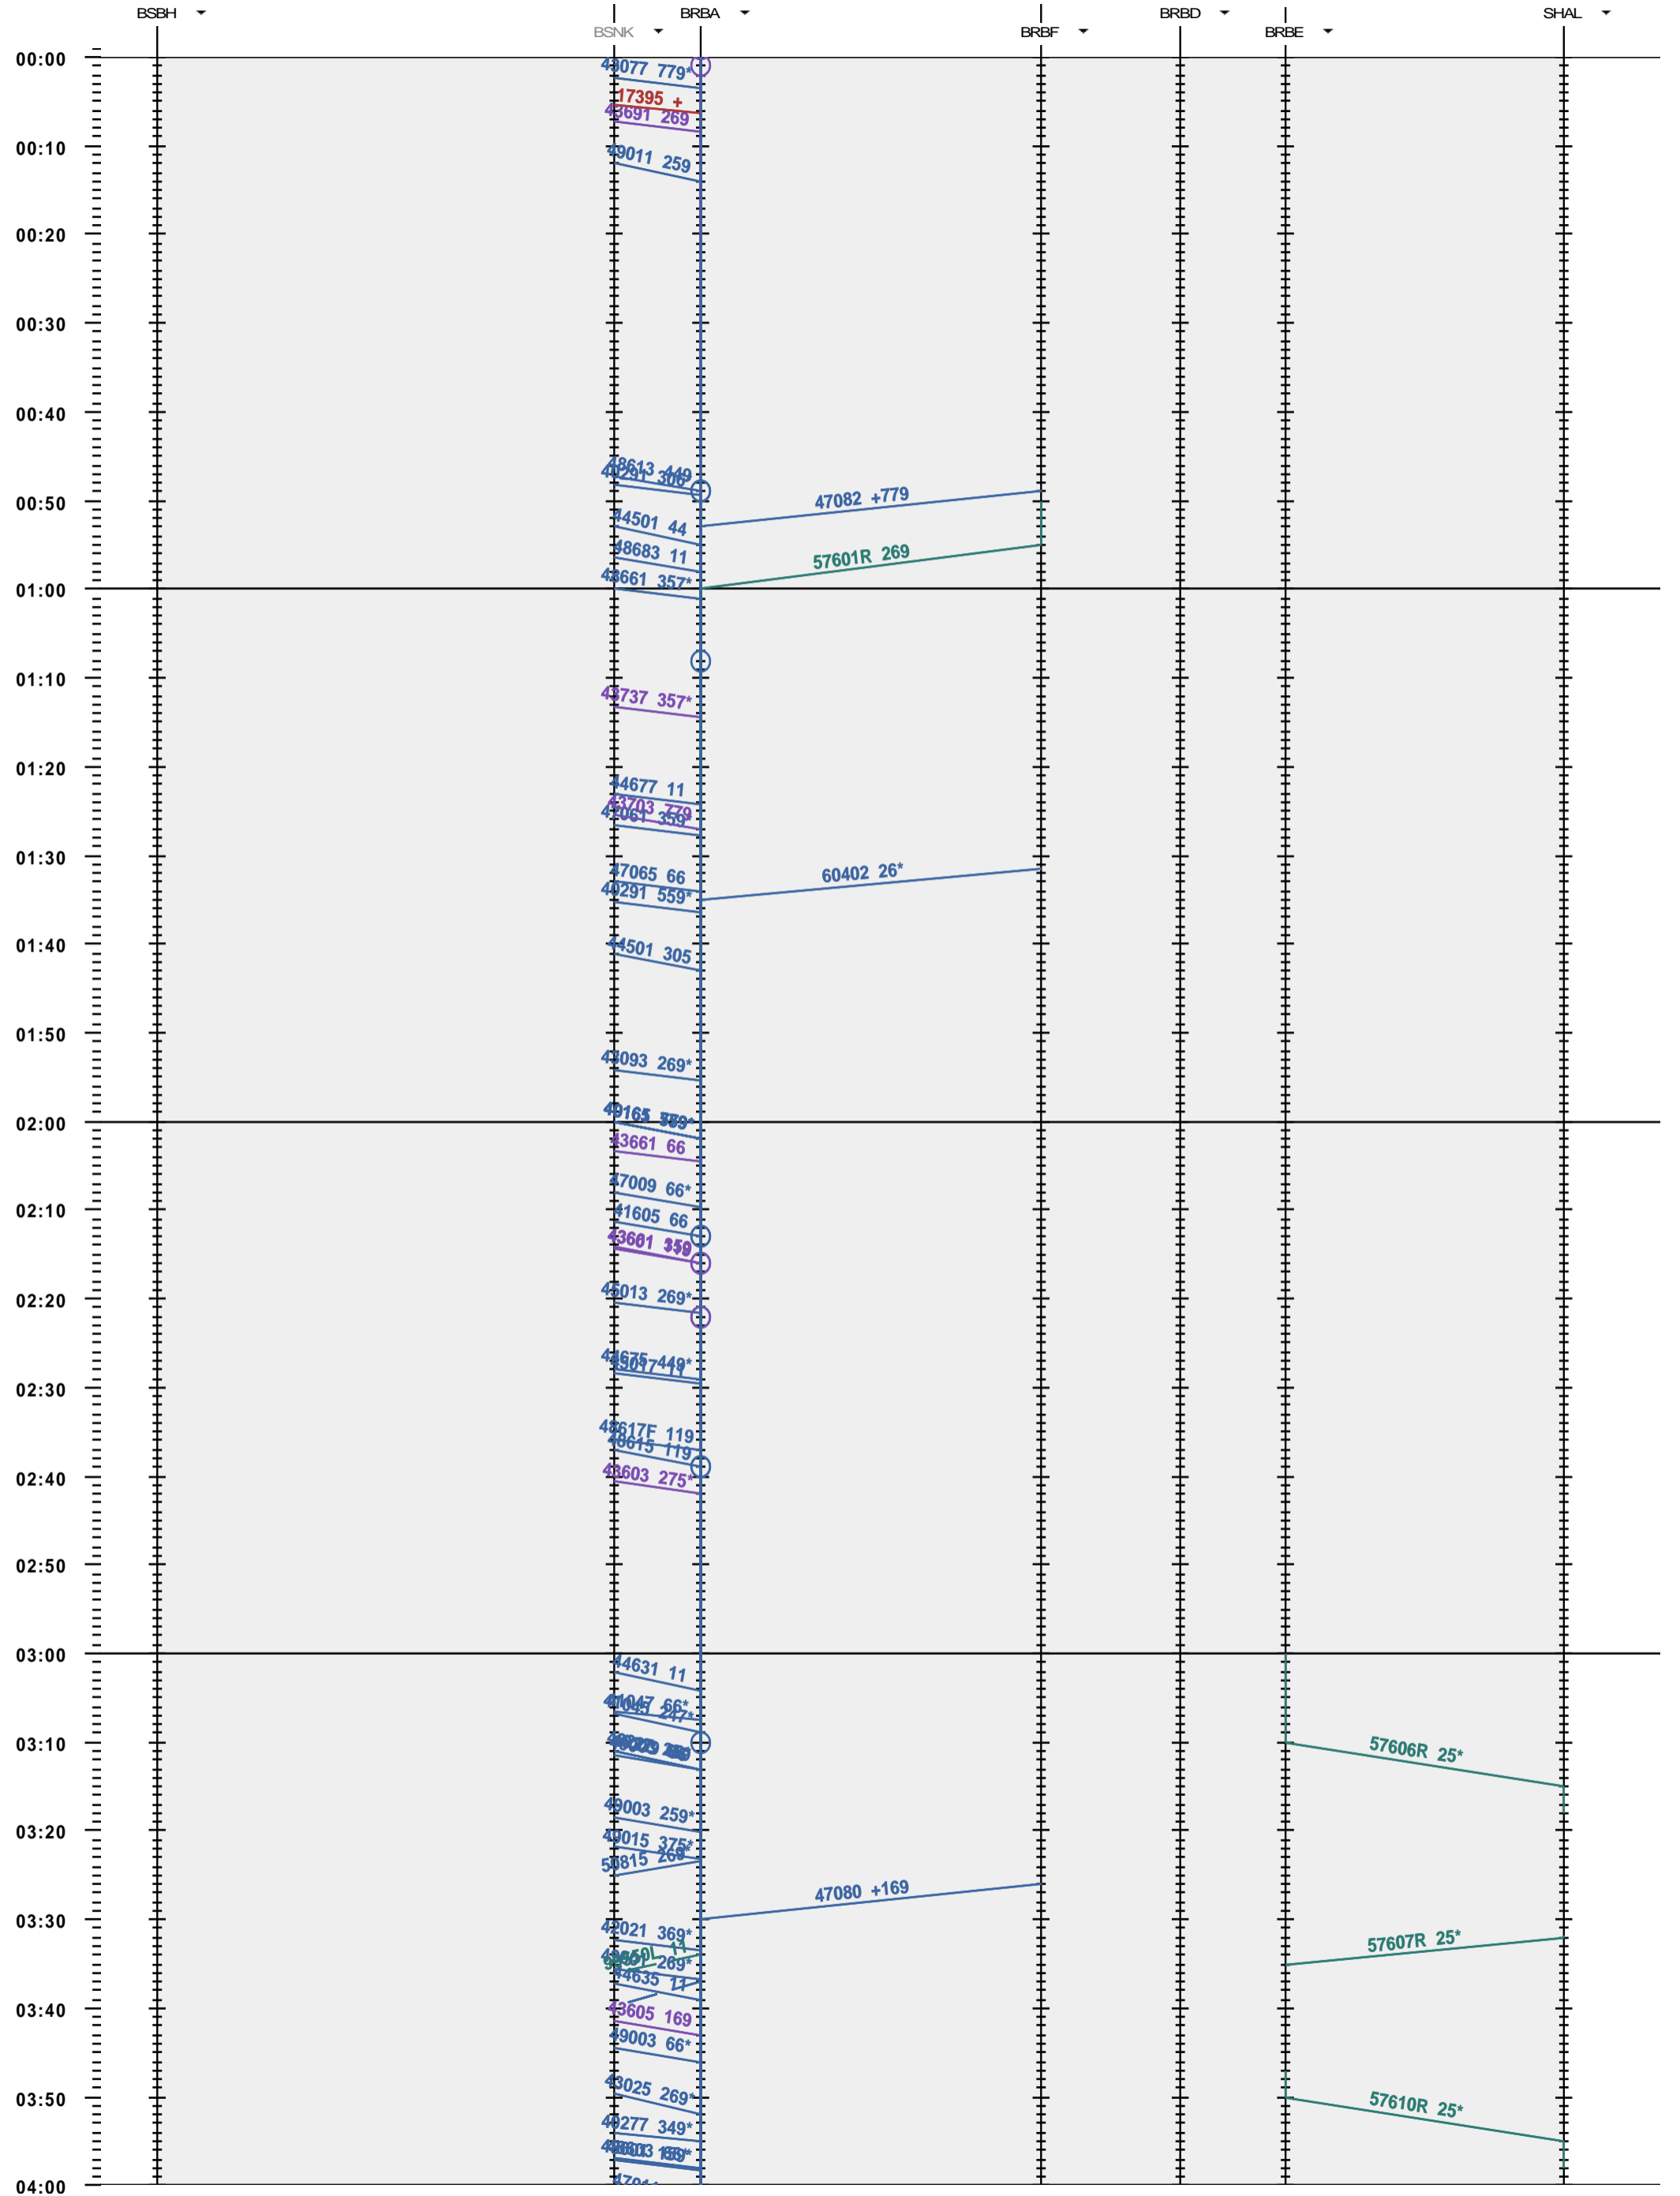

503 - Birsfelden Hafen - Basel SBB RB/A - Schweizerhalle

Fahrplanperiode 2014 (15.12.2013 - 13.12.2014)
 Update 1.0
 Gültig ab 15.12.2013

503 - Birsfelden Hafen - Basel SBB RB/A - Schweizerhalle

Fahrplanperiode 2014 (15.12.2013 - 13.12.2014)
 Update 1.0
 Gültig ab 15.12.2013

503 - Birsfelden Hafen - Basel SBB RB/A - Schweizerhalle

Fahrplanperiode 2014 (15.12.2013 - 13.12.2014)
 Update 1.0
 Gültig ab 15.12.2013