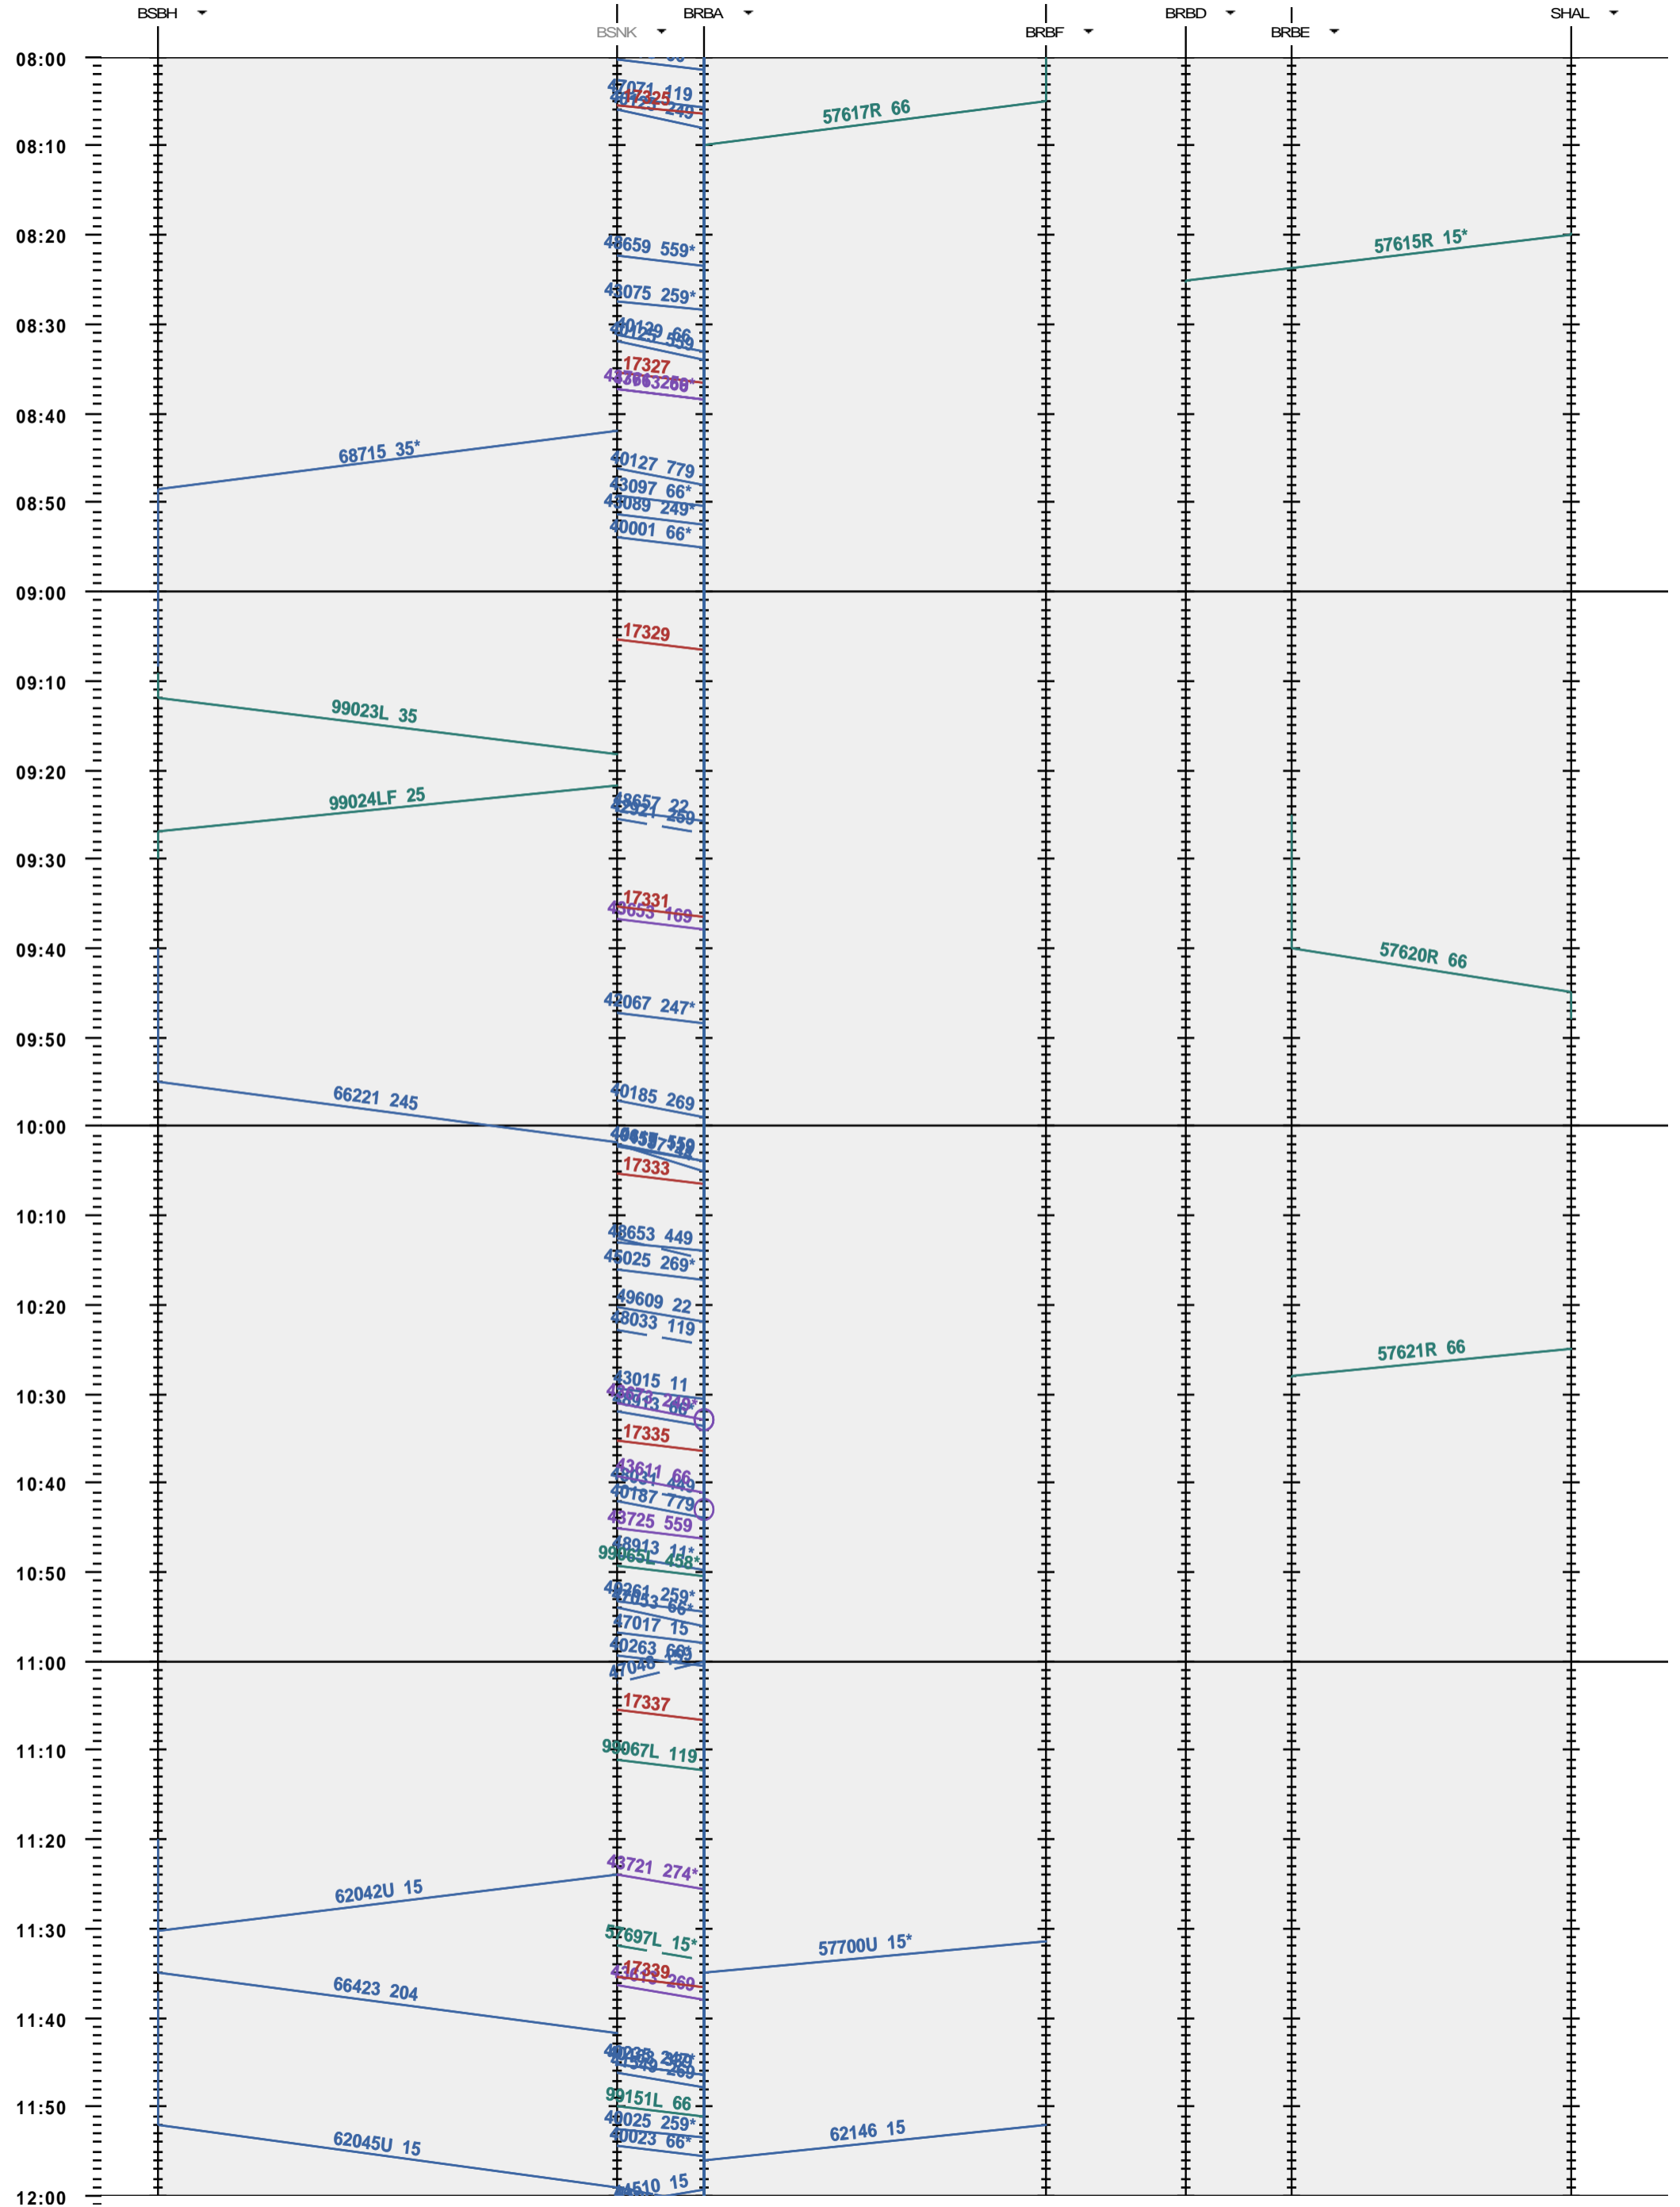

503 - Birsfelden Hafen - Basel SBB RB/A - Schweizerhalle

Fahrplanperiode 2014 (15.12.2013 - 13.12.2014)
 Update 1.0
 Gültig ab 15.12.2013

503 - Birsfelden Hafen - Basel SBB RB/A - Schweizerhalle

Fahrplanperiode 2014 (15.12.2013 - 13.12.2014)
 Update 1.0
 Gültig ab 15.12.2013

503 - Birsfelden Hafen - Basel SBB RB/A - Schweizerhalle

Fahrplanperiode 2014 (15.12.2013 - 13.12.2014)
 Update 1.0
 Gültig ab 15.12.2013