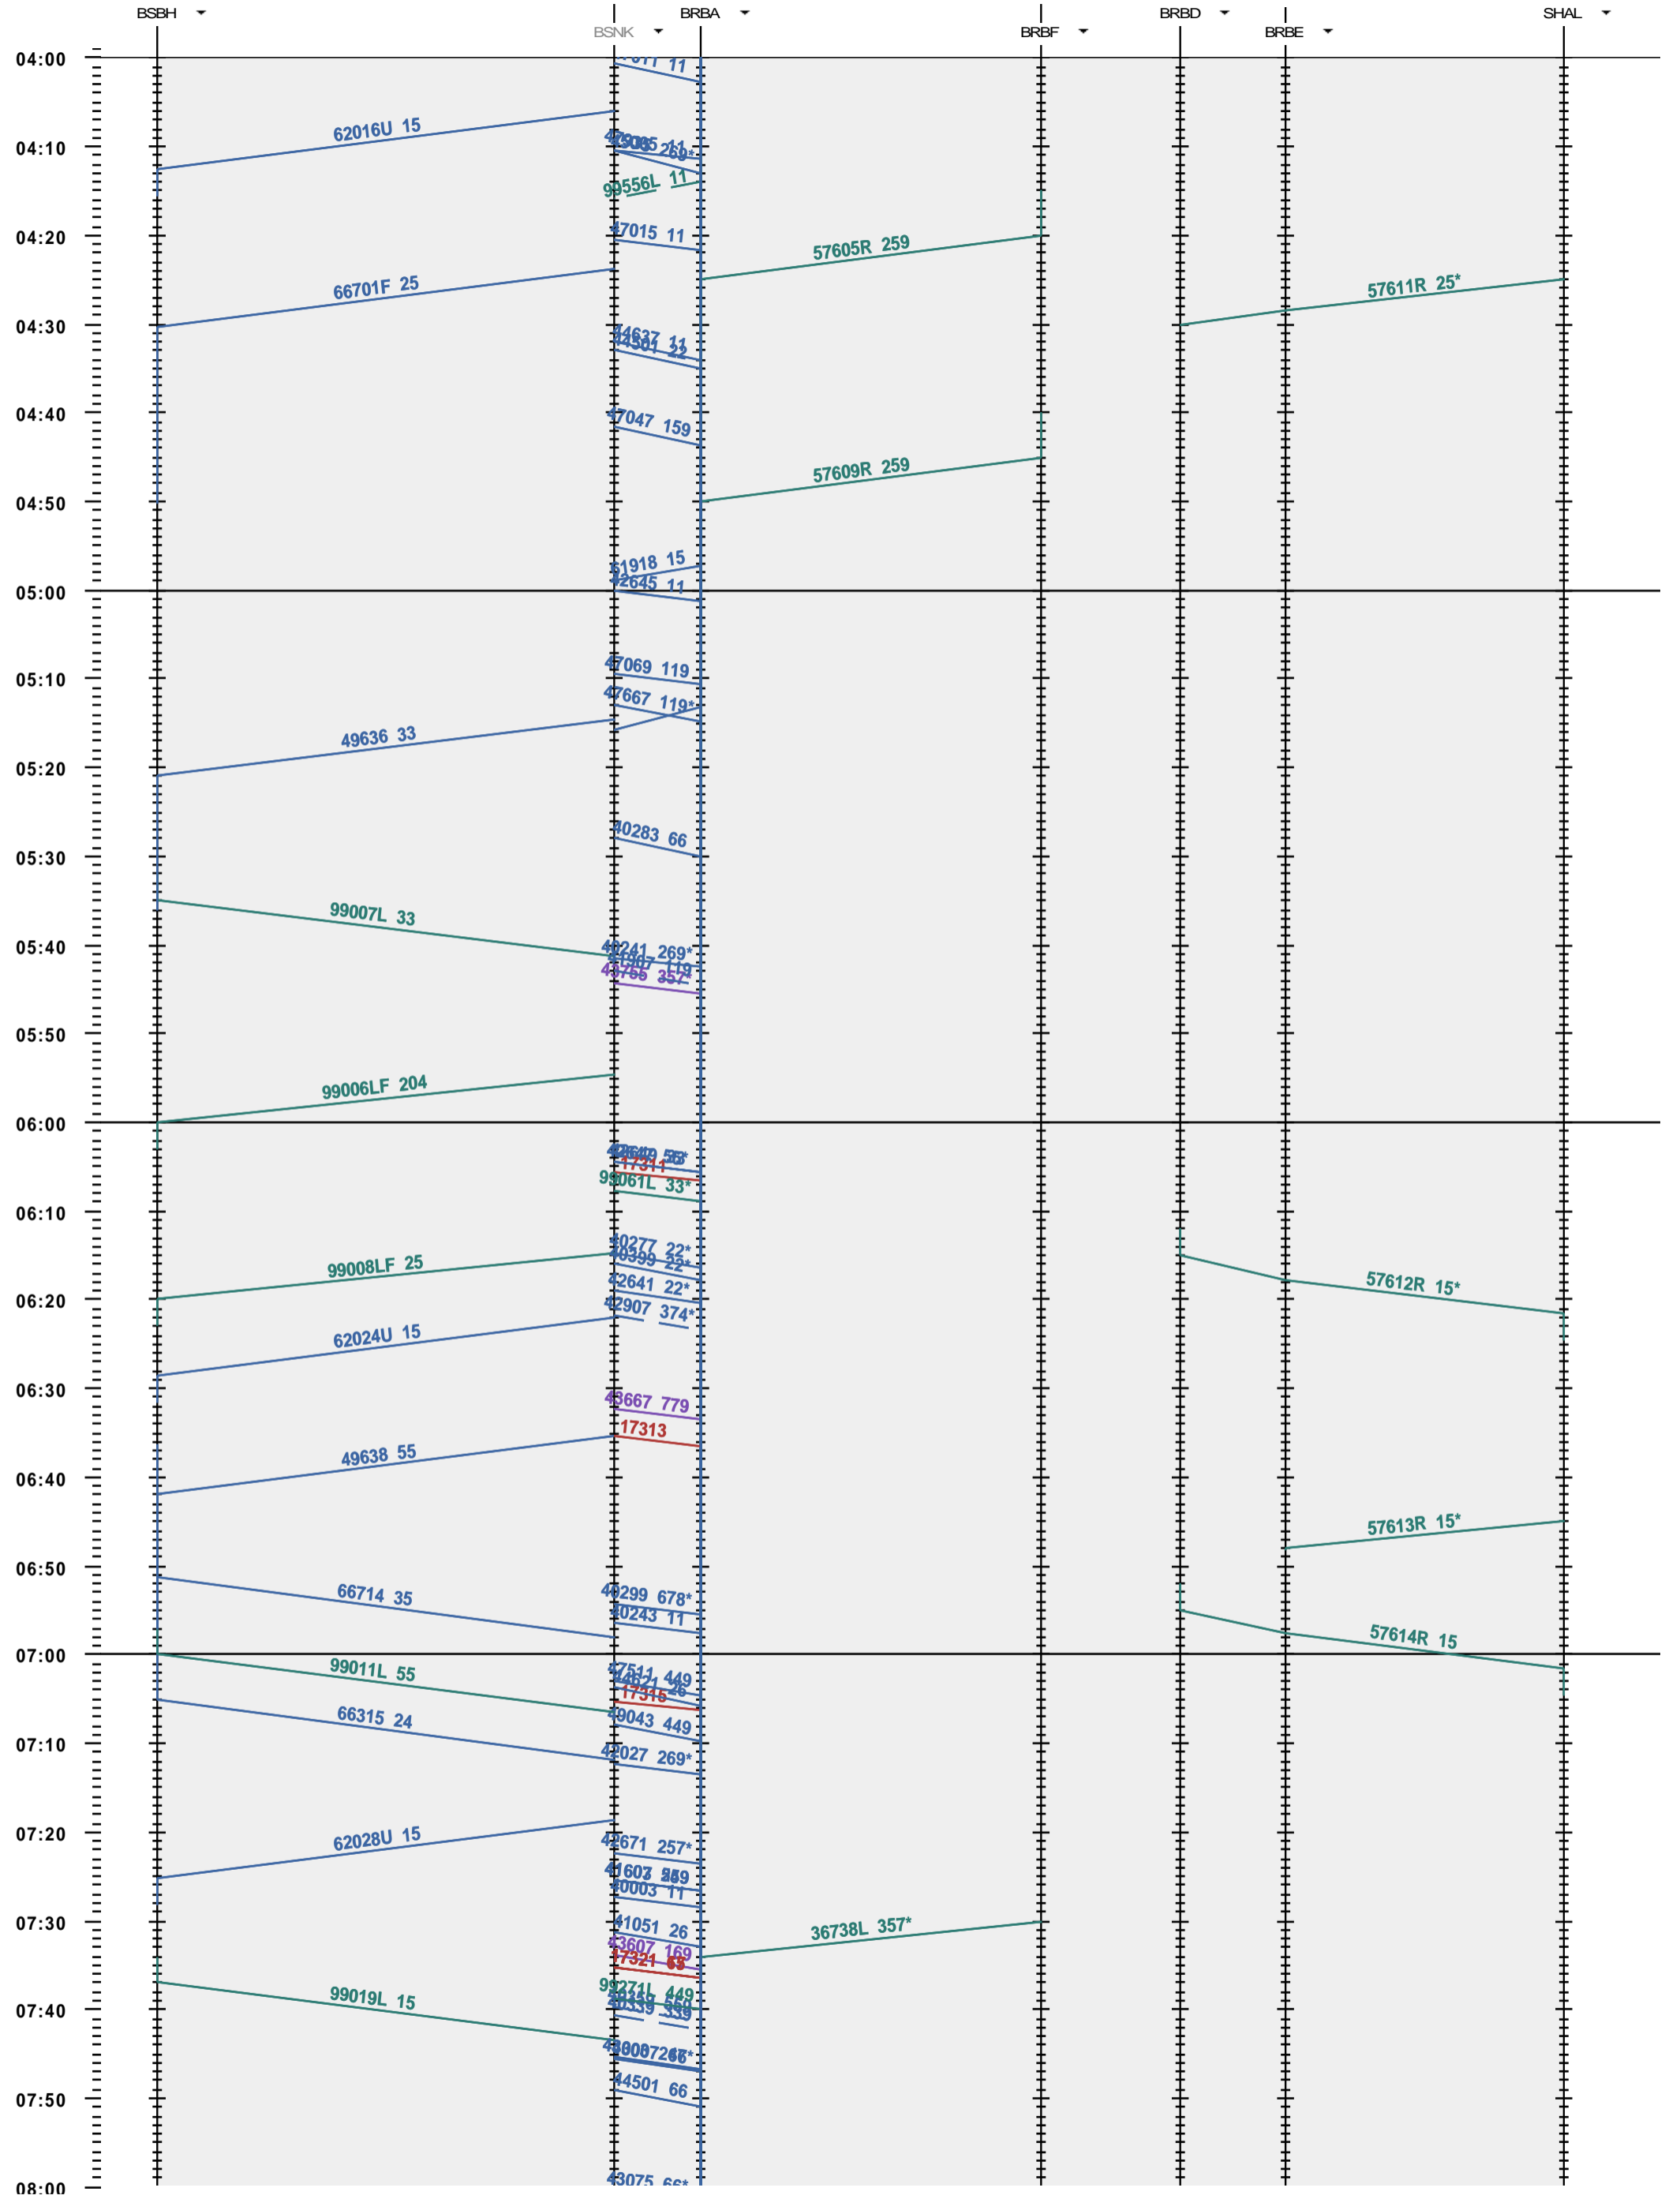

503 - Birsfelden Hafen - Basel SBB RB/A - Schweizerhalle

Fahrplanperiode 2014 (15.12.2013 - 13.12.2014)
 Update 1.0
 Gültig ab 15.12.2013

503 - Birsfelden Hafen - Basel SBB RB/A - Schweizerhalle

Fahrplanperiode 2014 (15.12.2013 - 13.12.2014)
 Update 1.0
 Gültig ab 15.12.2013

503 - Birsfelden Hafen - Basel SBB RB/A - Schweizerhalle

Fahrplanperiode 2014 (15.12.2013 - 13.12.2014)
 Update 1.0
 Gültig ab 15.12.2013