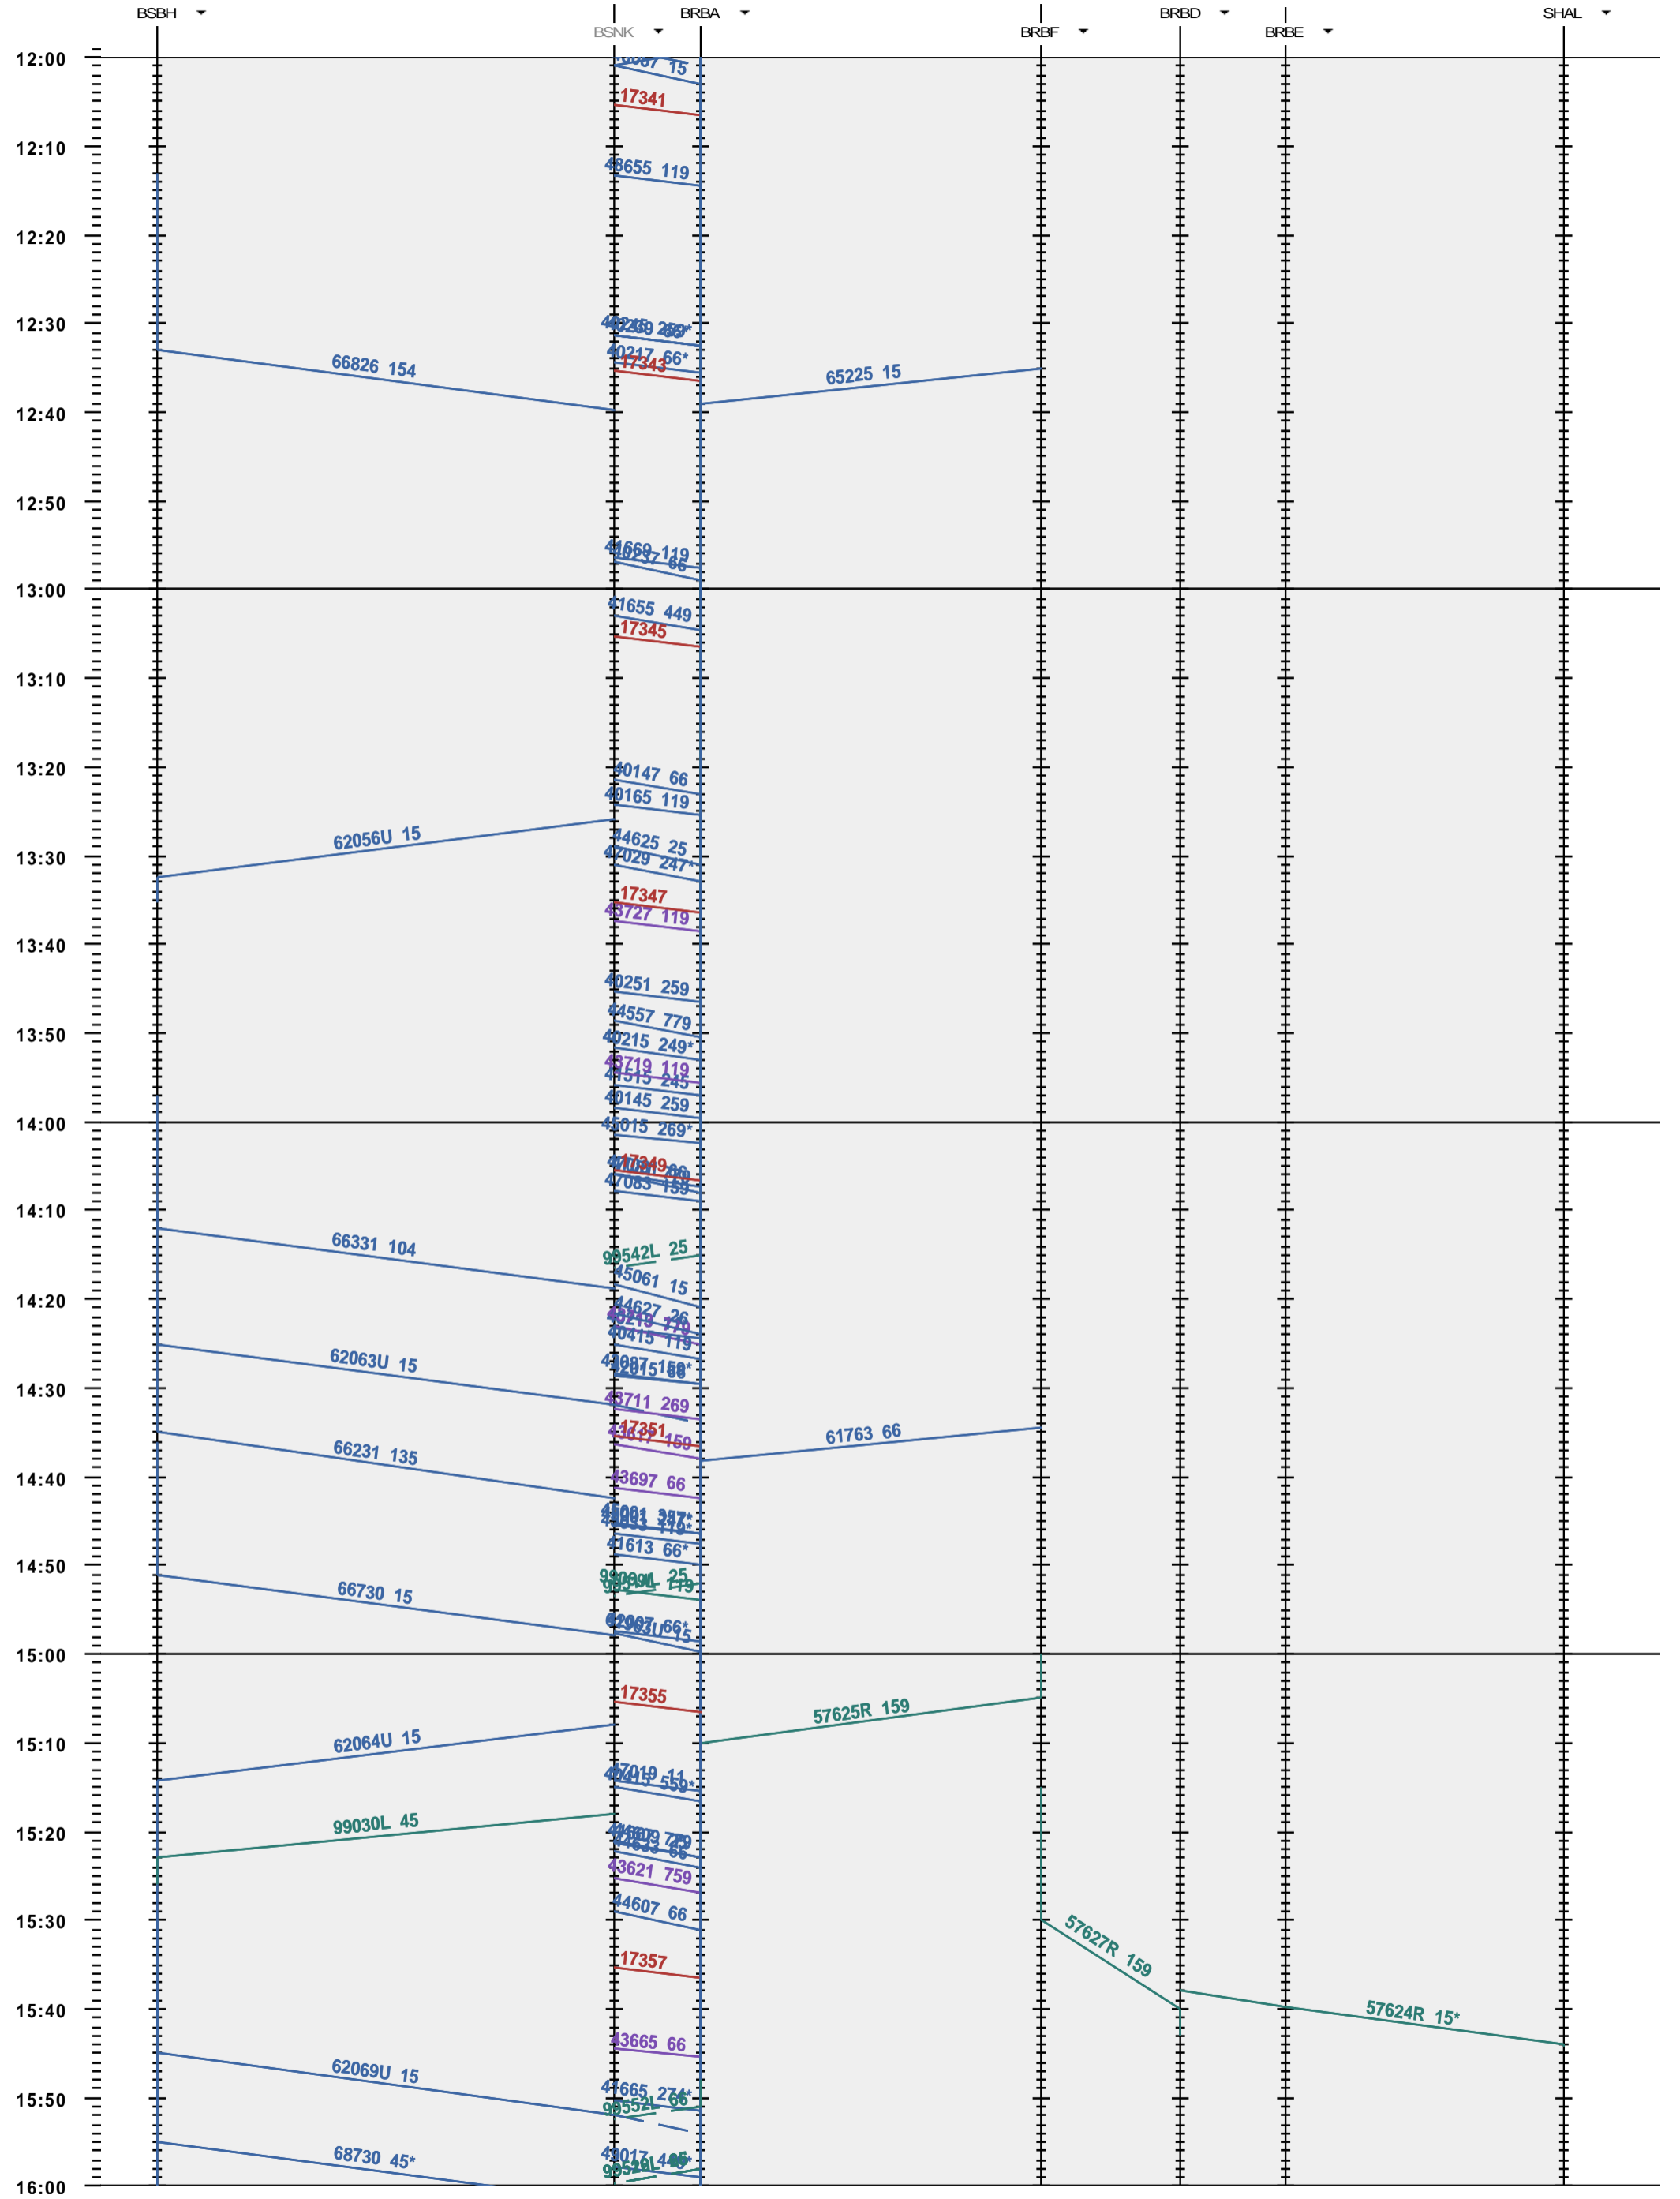

503 - Birsfelden Hafen - Basel SBB RB/A - Schweizerhalle

Fahrplanperiode 2014 (15.12.2013 - 13.12.2014)
 Update 1.0
 Gültig ab 15.12.2013

503 - Birsfelden Hafen - Basel SBB RB/A - Schweizerhalle

Fahrplanperiode 2014 (15.12.2013 - 13.12.2014)
 Update 1.0
 Gültig ab 15.12.2013

503 - Birsfelden Hafen - Basel SBB RB/A - Schweizerhalle

Fahrplanperiode 2014 (15.12.2013 - 13.12.2014)
 Update 1.0
 Gültig ab 15.12.2013