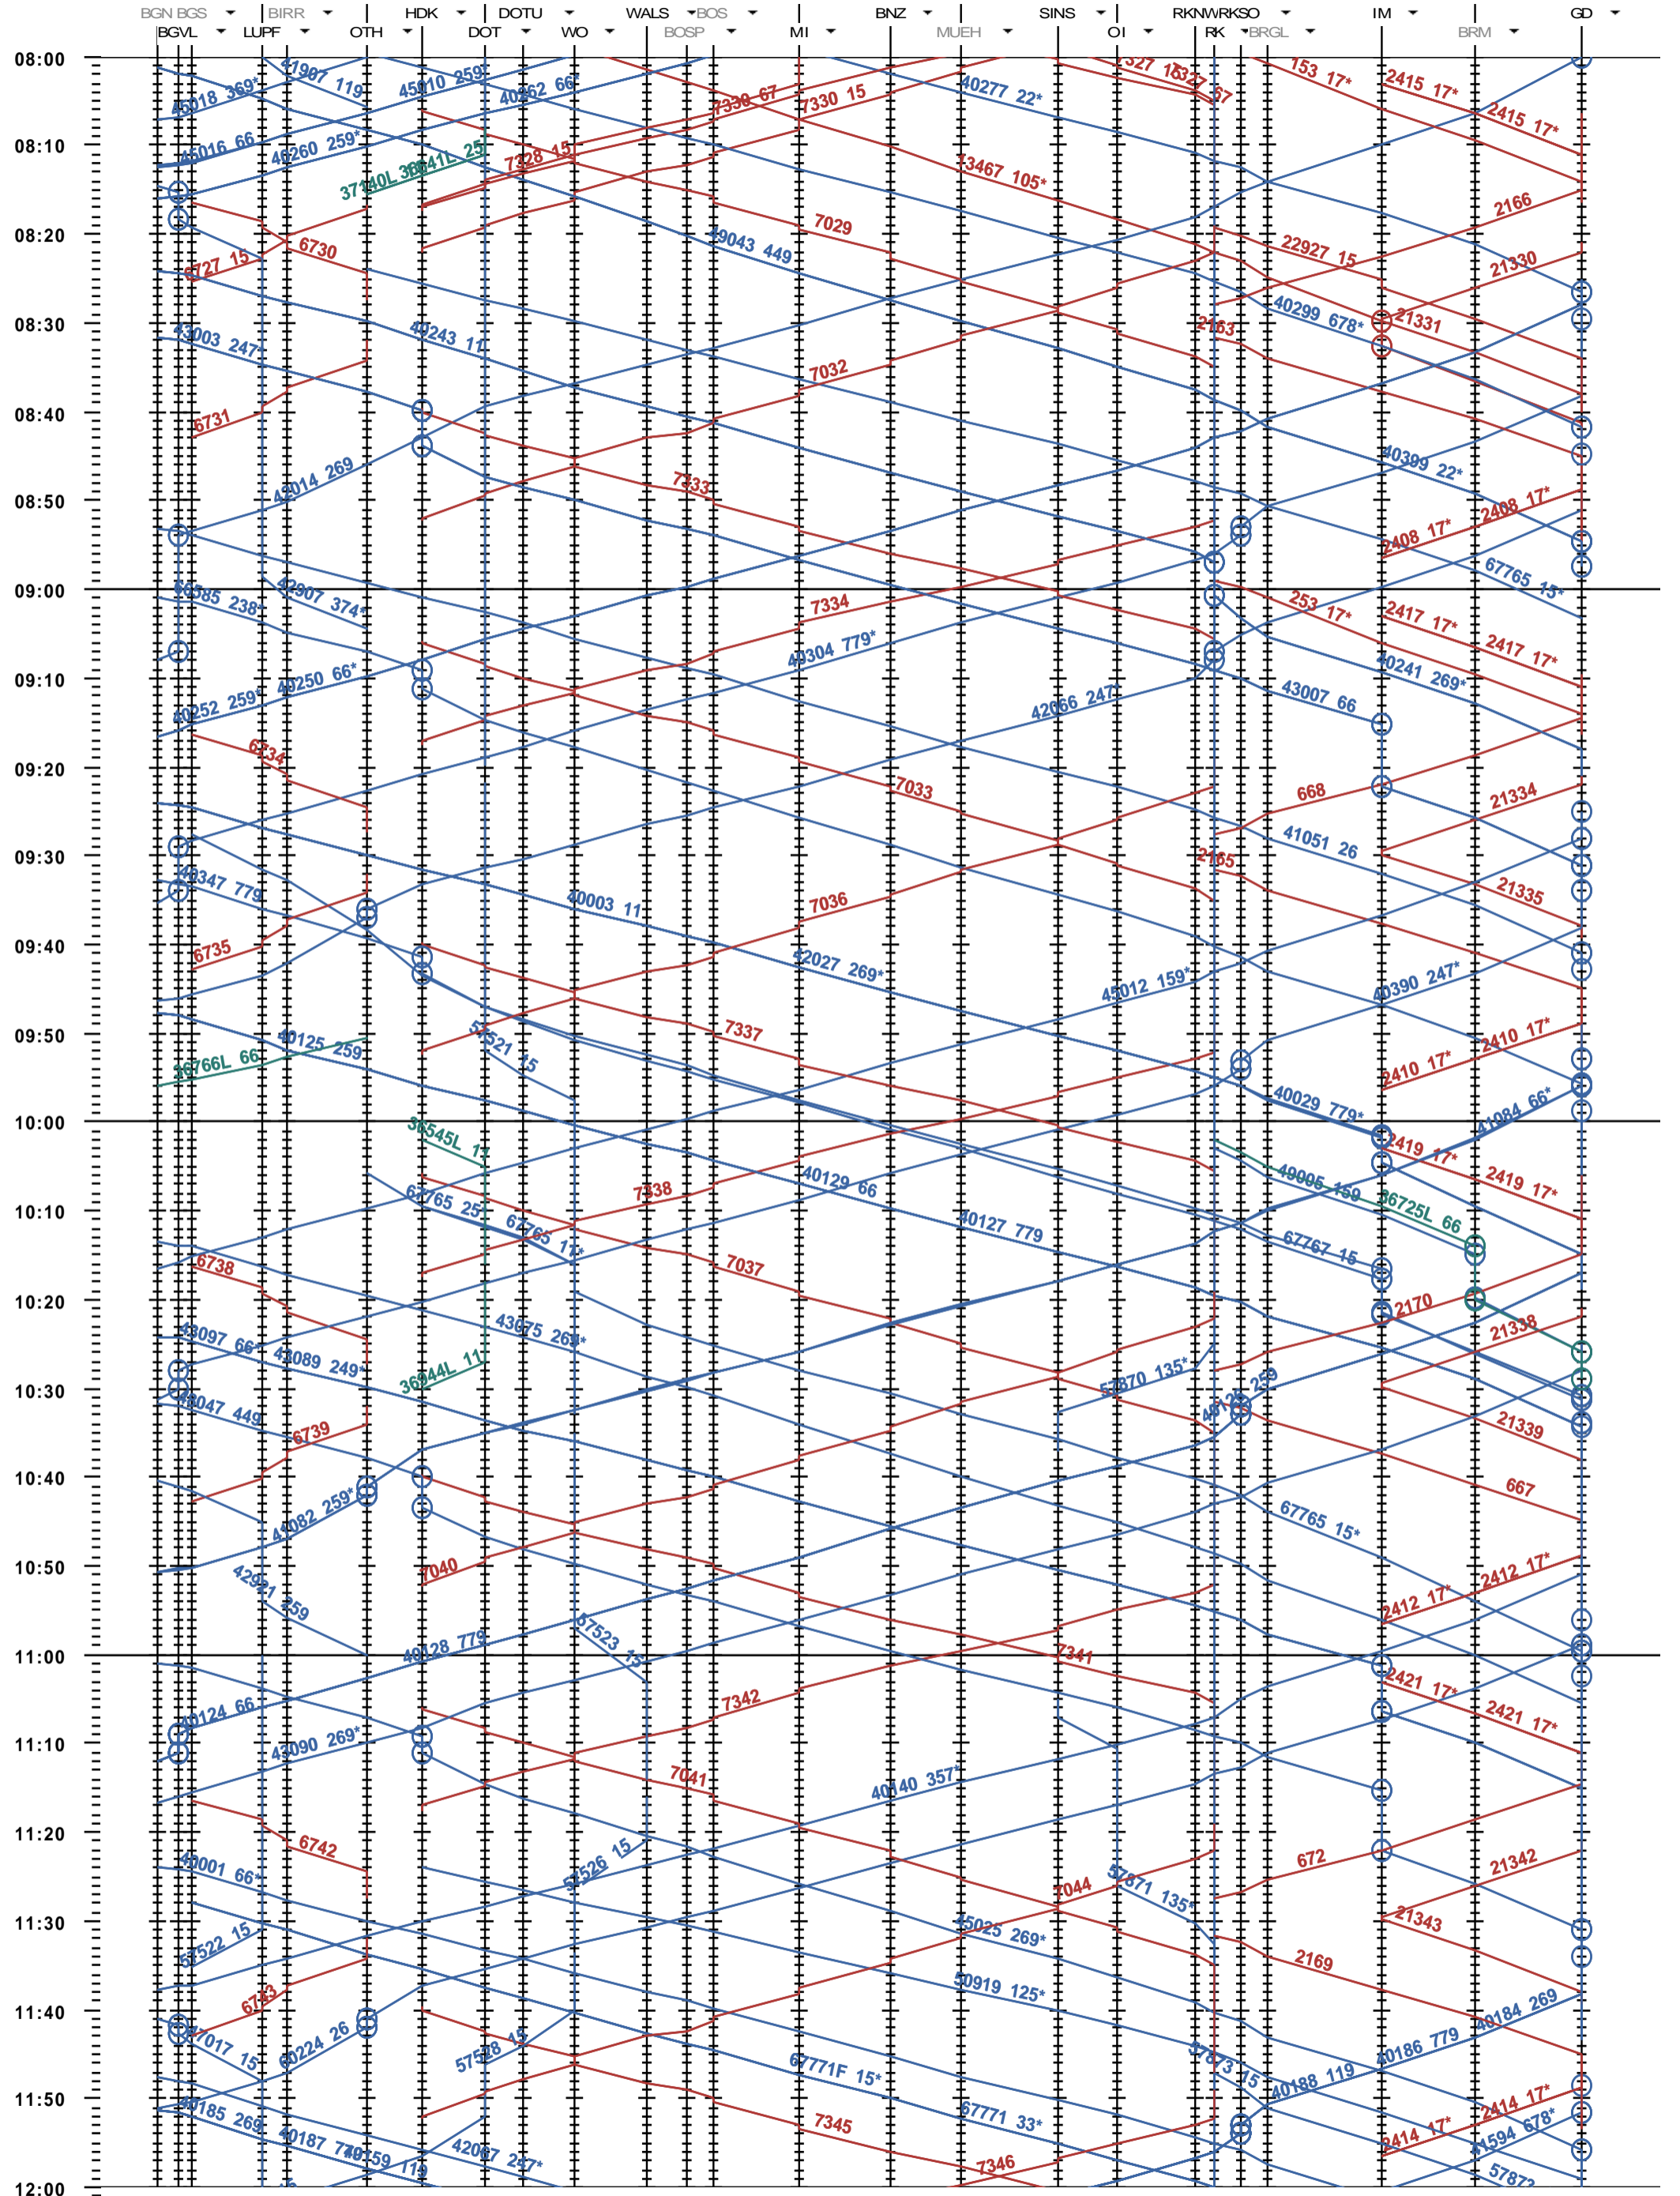

521 - Brugg VL - Wohlen - Muri - Arth-Goldau

Fahrplanperiode 2014 (15.12.2013 - 13.12.2014)
 Update 1.0
 Gültig ab 15.12.2013

521 - Brugg VL - Wohlen - Muri - Arth-Goldau

Fahrplanperiode 2014 (15.12.2013 - 13.12.2014)
 Update 1.0
 Gültig ab 15.12.2013