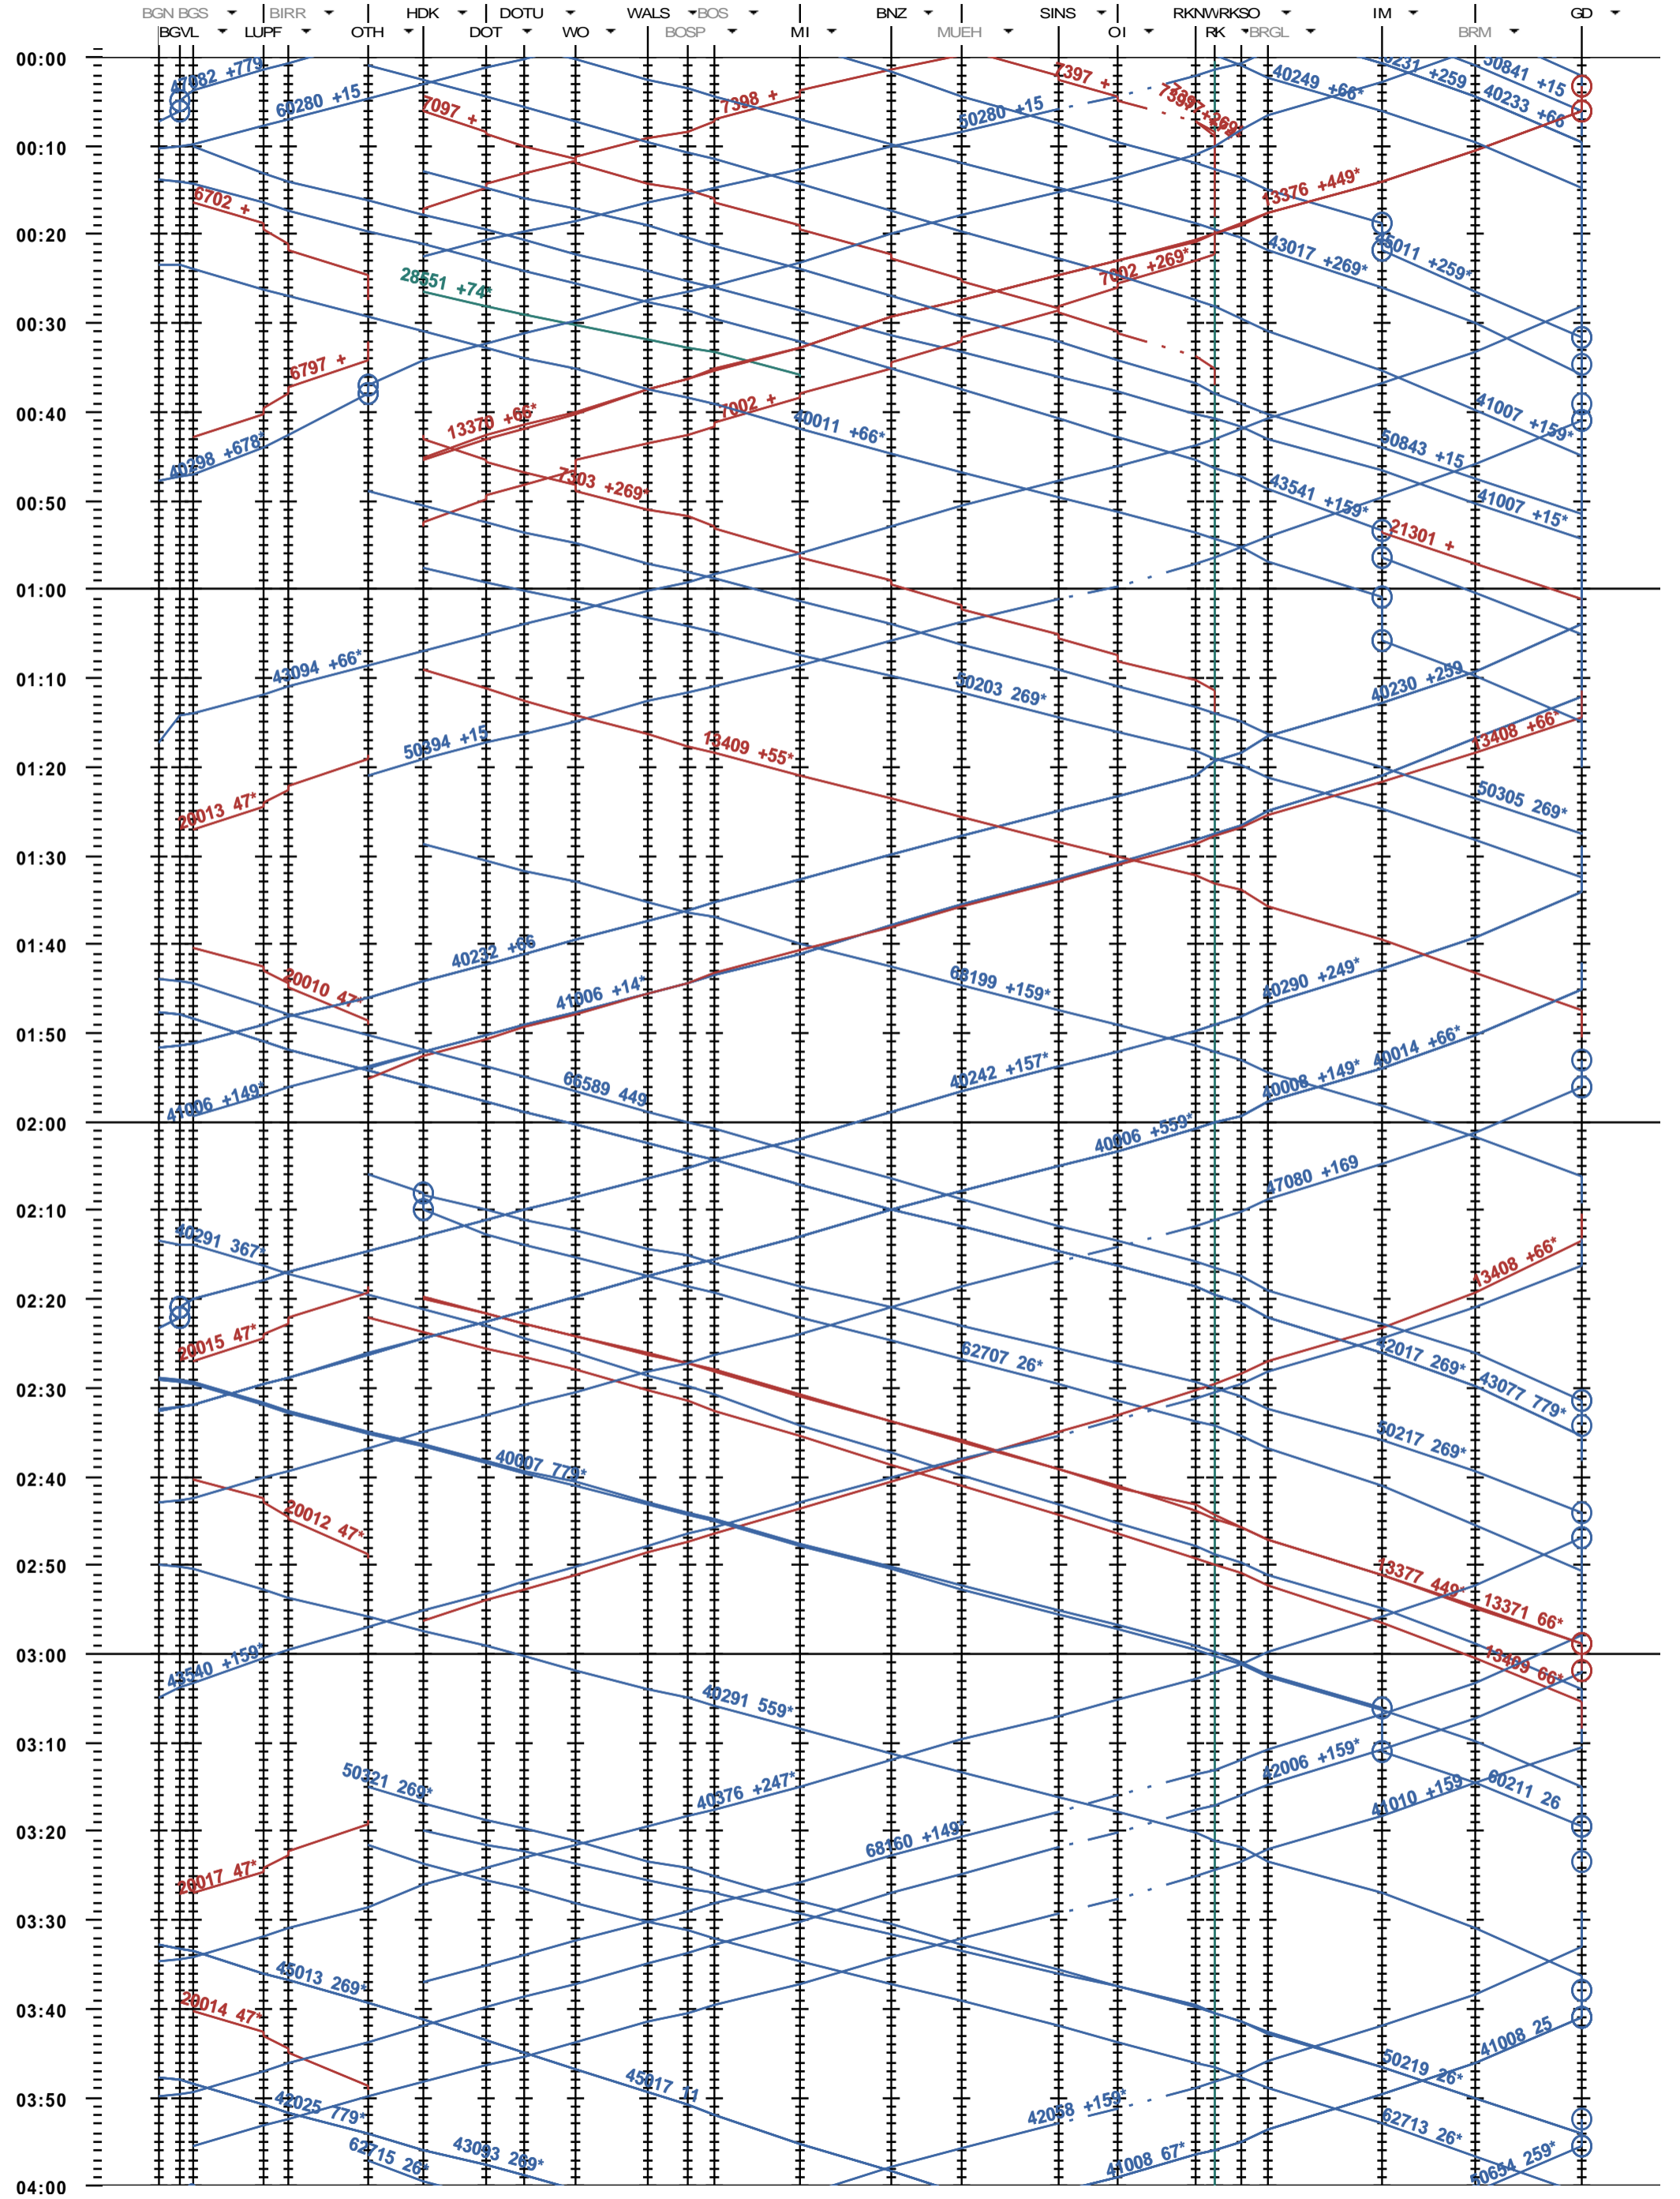

521 - Brugg VL - Wohlen - Muri - Arth-Goldau

Fahrplanperiode 2014 (15.12.2013 - 13.12.2014)
 Update 1.0
 Gültig ab 15.12.2013

521 - Brugg VL - Wohlen - Muri - Arth-Goldau

Fahrplanperiode 2014 (15.12.2013 - 13.12.2014)
 Update 1.0
 Gültig ab 15.12.2013