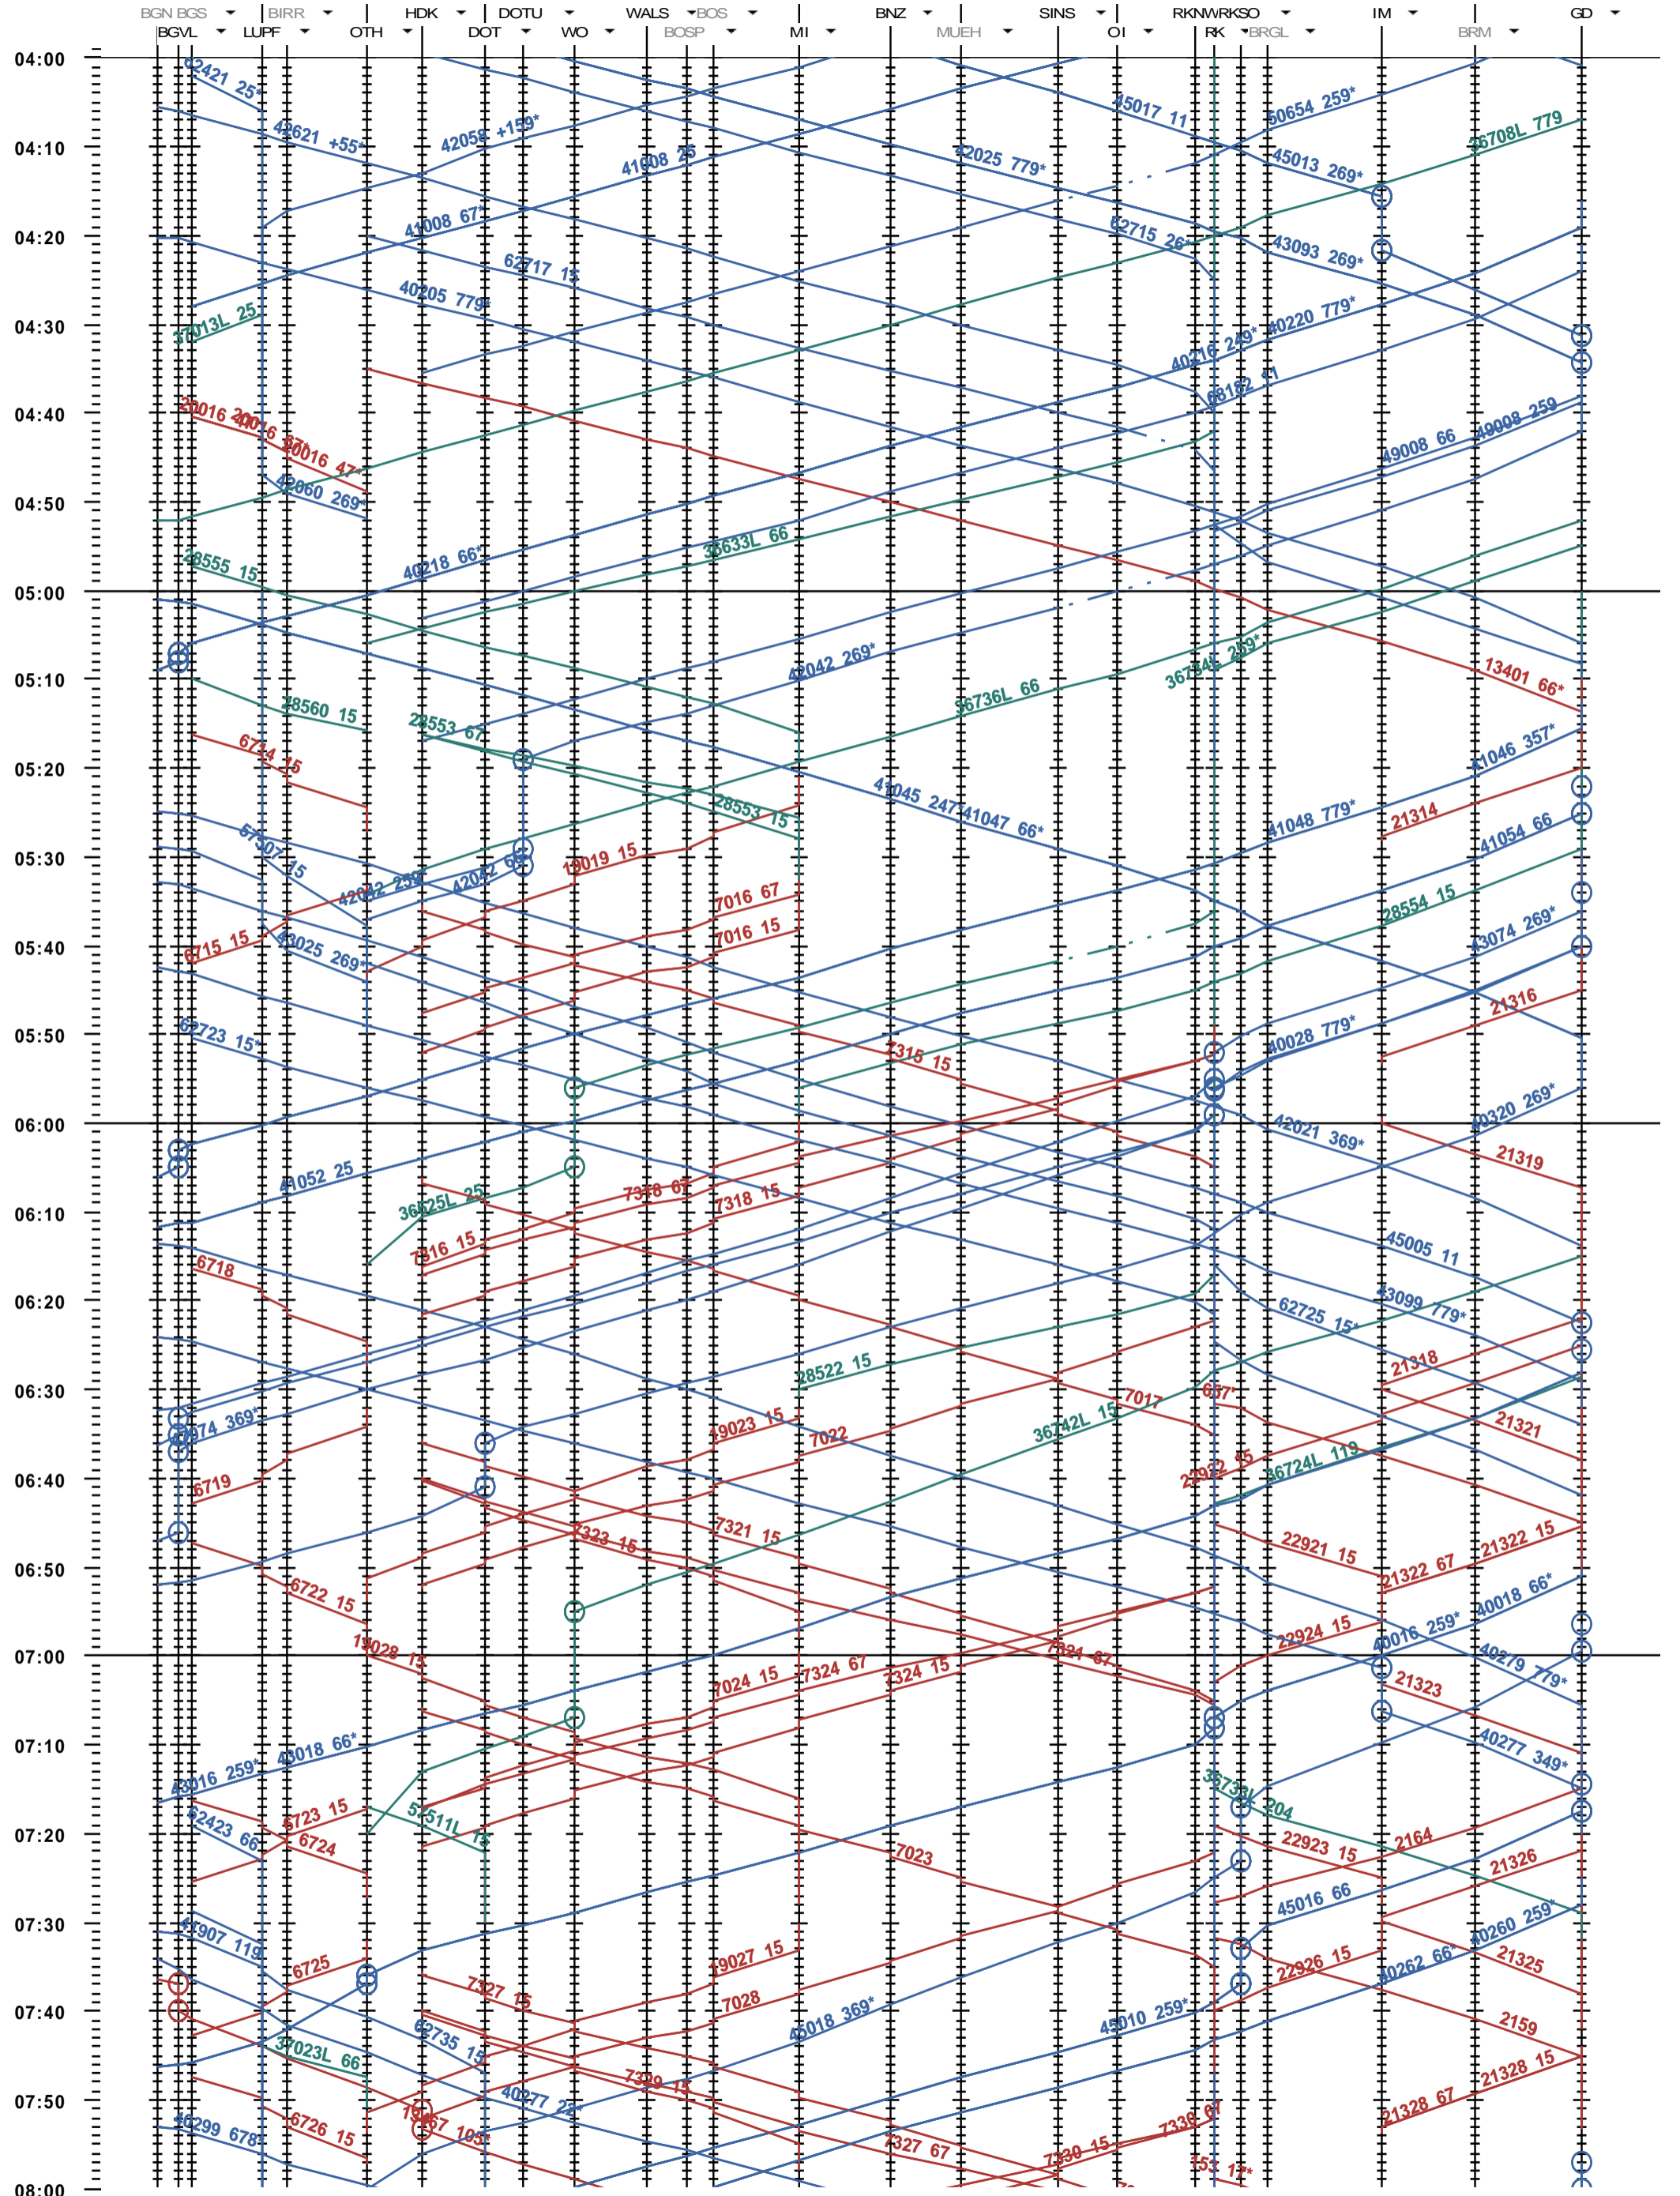

521 - Brugg VL - Wohlen - Muri - Arth-Goldau

Fahrplanperiode 2014 (15.12.2013 - 13.12.2014)
 Update 1.0
 Gültig ab 15.12.2013

521 - Brugg VL - Wohlen - Muri - Arth-Goldau

Fahrplanperiode 2014 (15.12.2013 - 13.12.2014)
 Update 1.0
 Gültig ab 15.12.2013