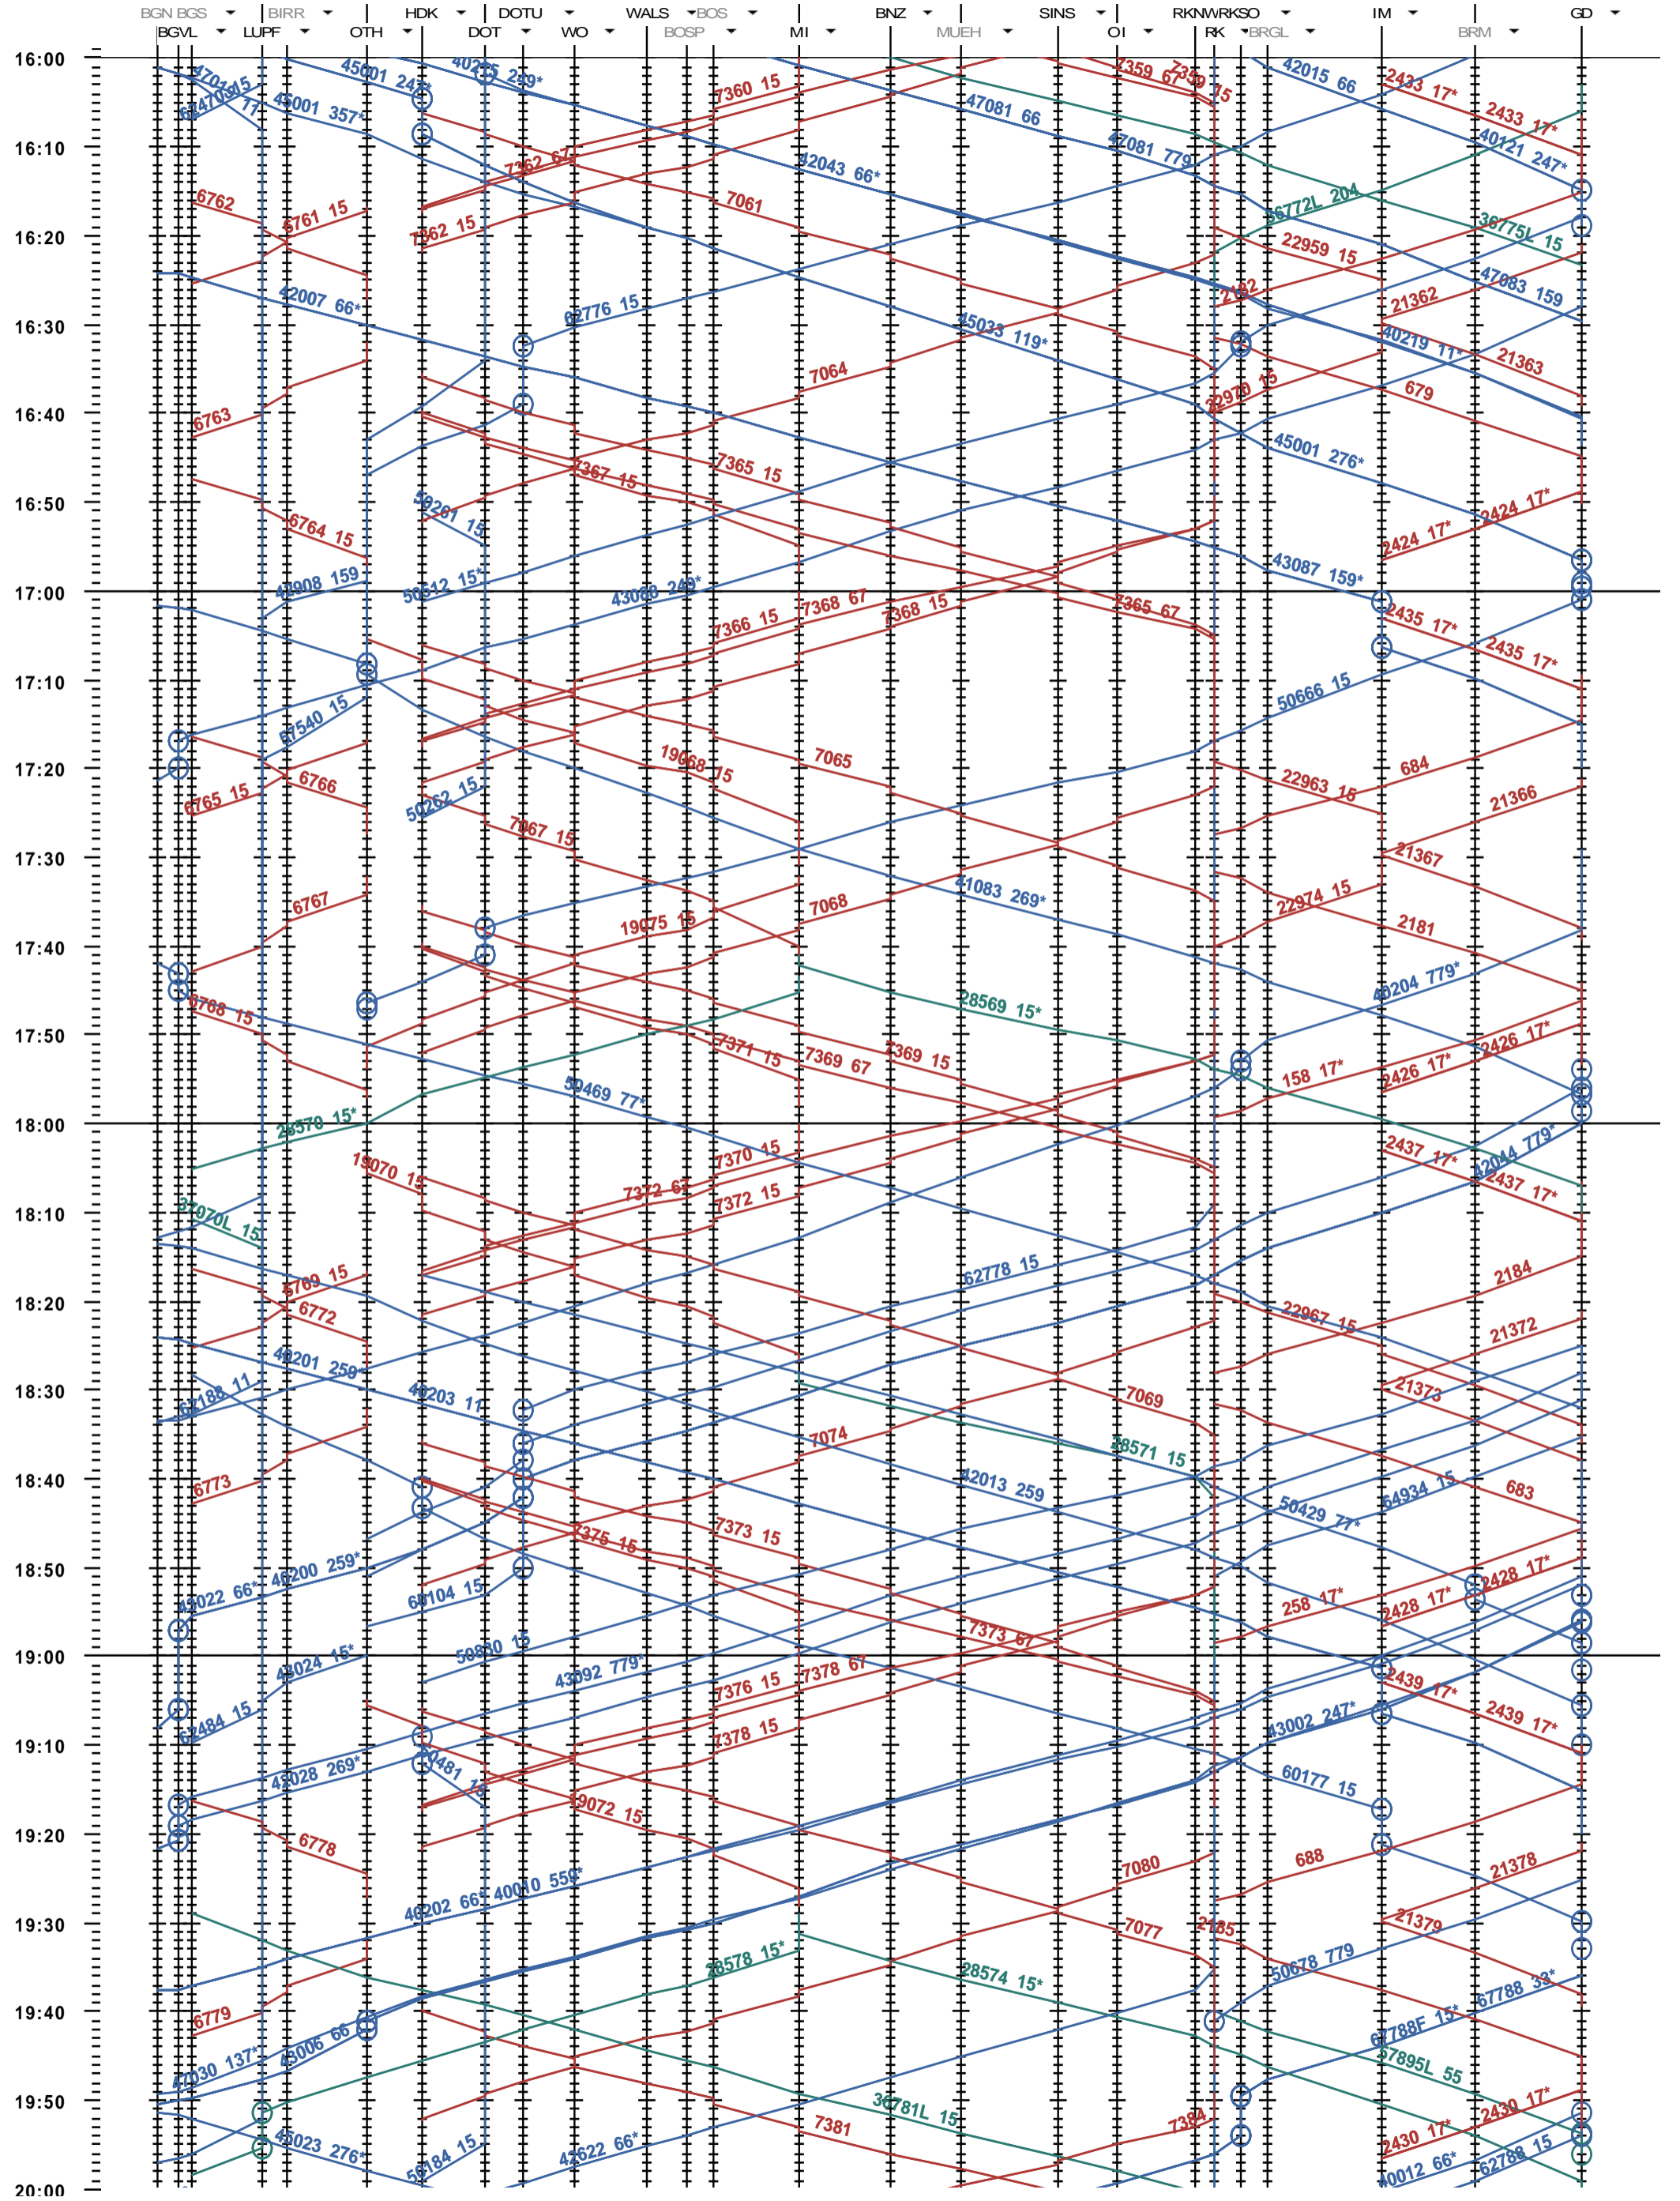

521 - Brugg VL - Wohlen - Muri - Arth-Goldau

Fahrplanperiode 2014 (15.12.2013 - 13.12.2014)
 Update 1.0
 Gültig ab 15.12.2013

521 - Brugg VL - Wohlen - Muri - Arth-Goldau

Fahrplanperiode 2014 (15.12.2013 - 13.12.2014)
 Update 1.0
 Gültig ab 15.12.2013