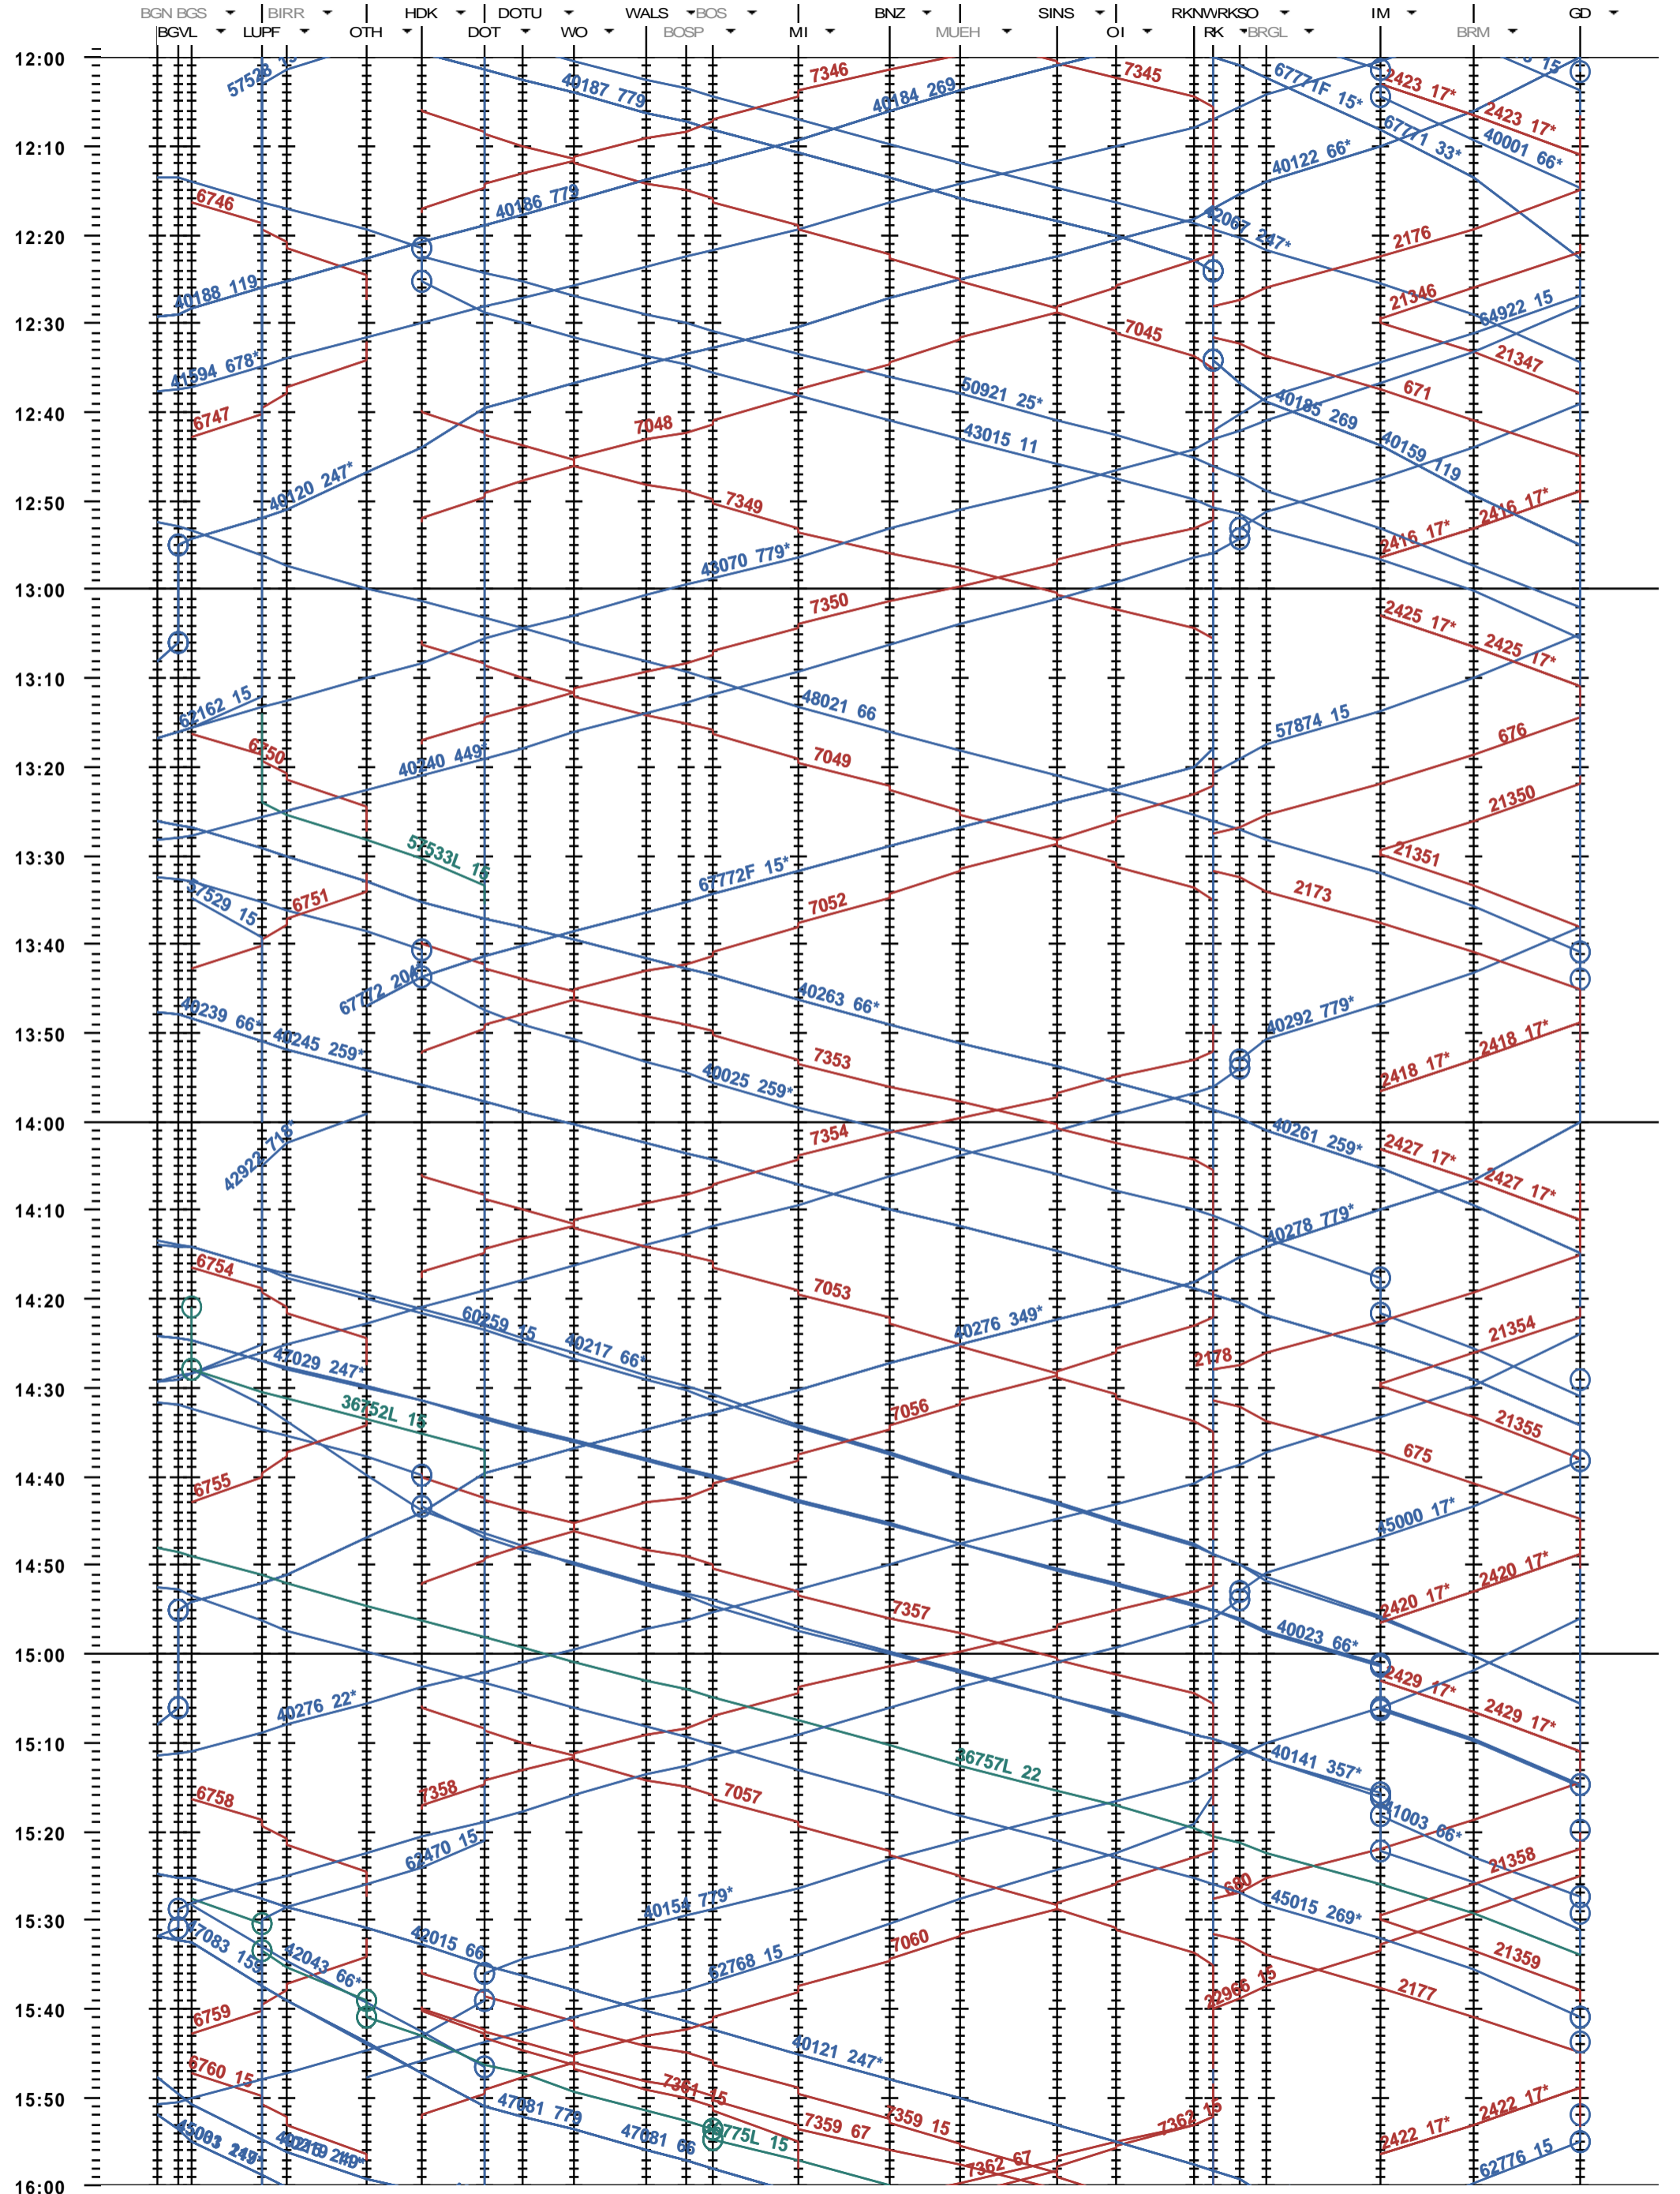

521 - Brugg VL - Wohlen - Muri - Arth-Goldau

Fahrplanperiode 2014 (15.12.2013 - 13.12.2014)
 Update 1.0
 Gültig ab 15.12.2013

521 - Brugg VL - Wohlen - Muri - Arth-Goldau

Fahrplanperiode 2014 (15.12.2013 - 13.12.2014)
 Update 1.0
 Gültig ab 15.12.2013