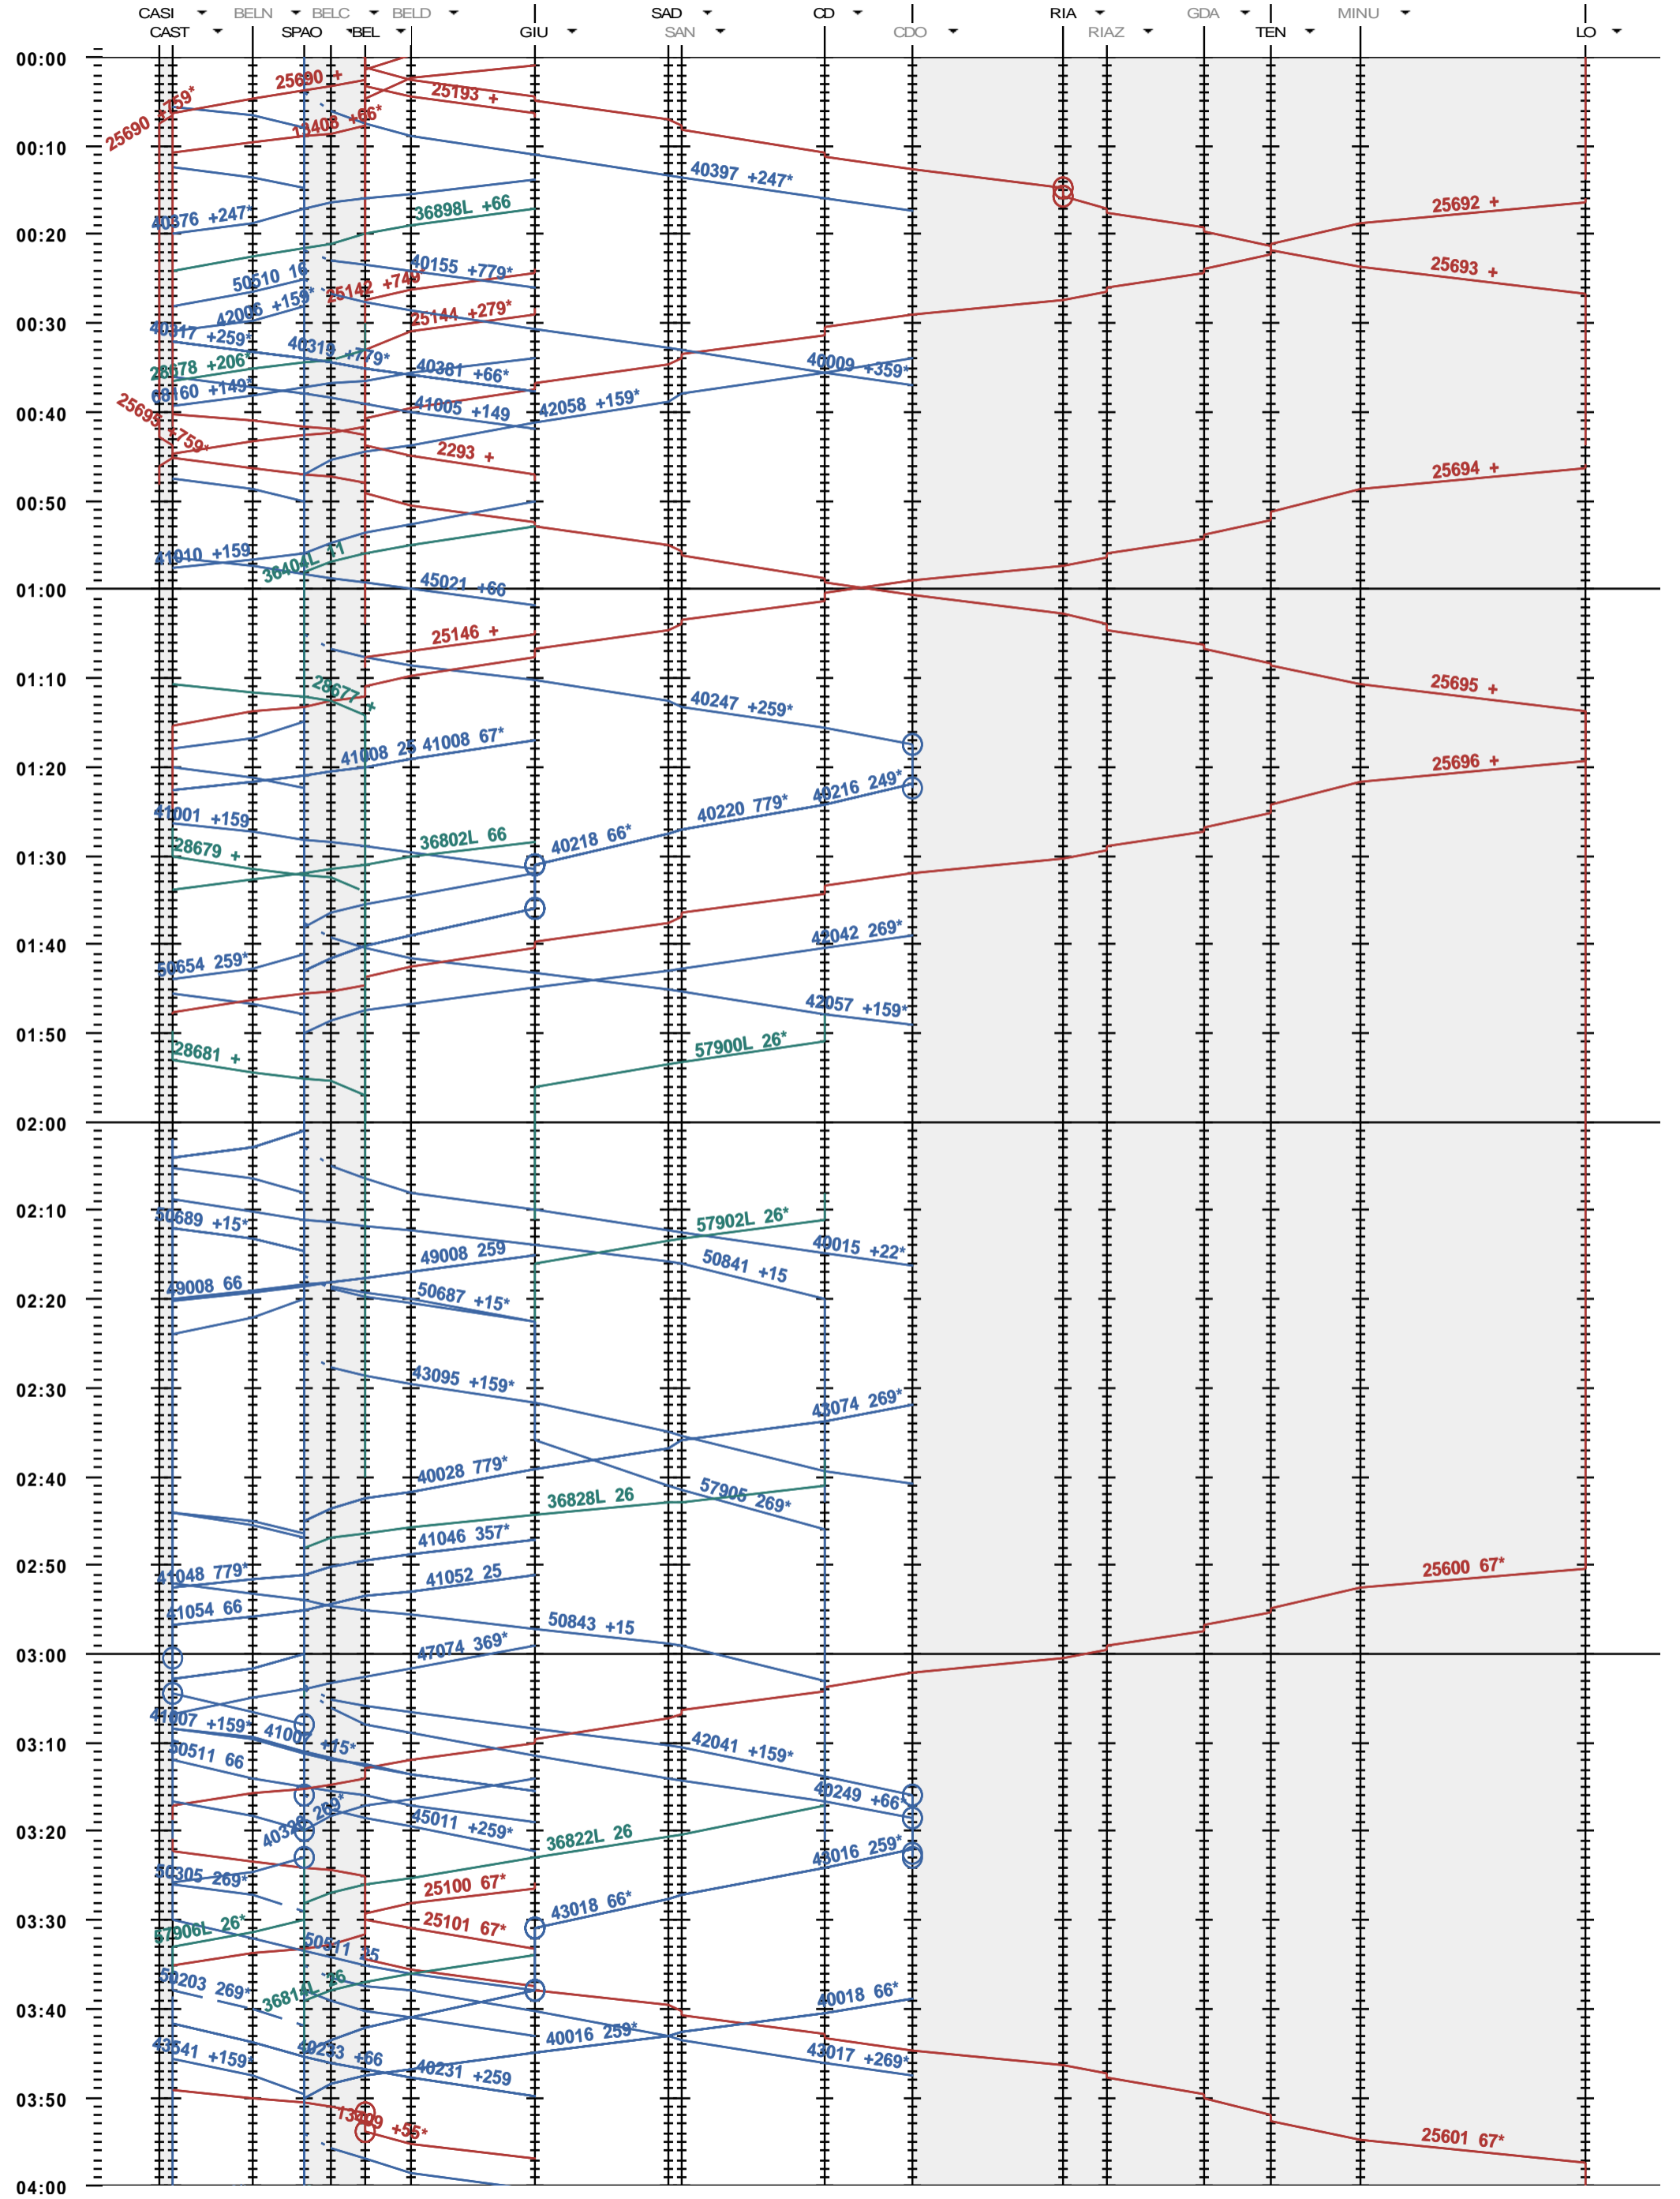

552 - Castione-A. - Bellinzona - Locarno

Fahrplanperiode 2014 (15.12.2013 - 13.12.2014)  
 Update 1.0  
 Gültig ab 15.12.2013

552 - Castione-A. - Bellinzona - Locarno

Fahrplanperiode 2014 (15.12.2013 - 13.12.2014)  
 Update 1.0  
 Gültig ab 15.12.2013