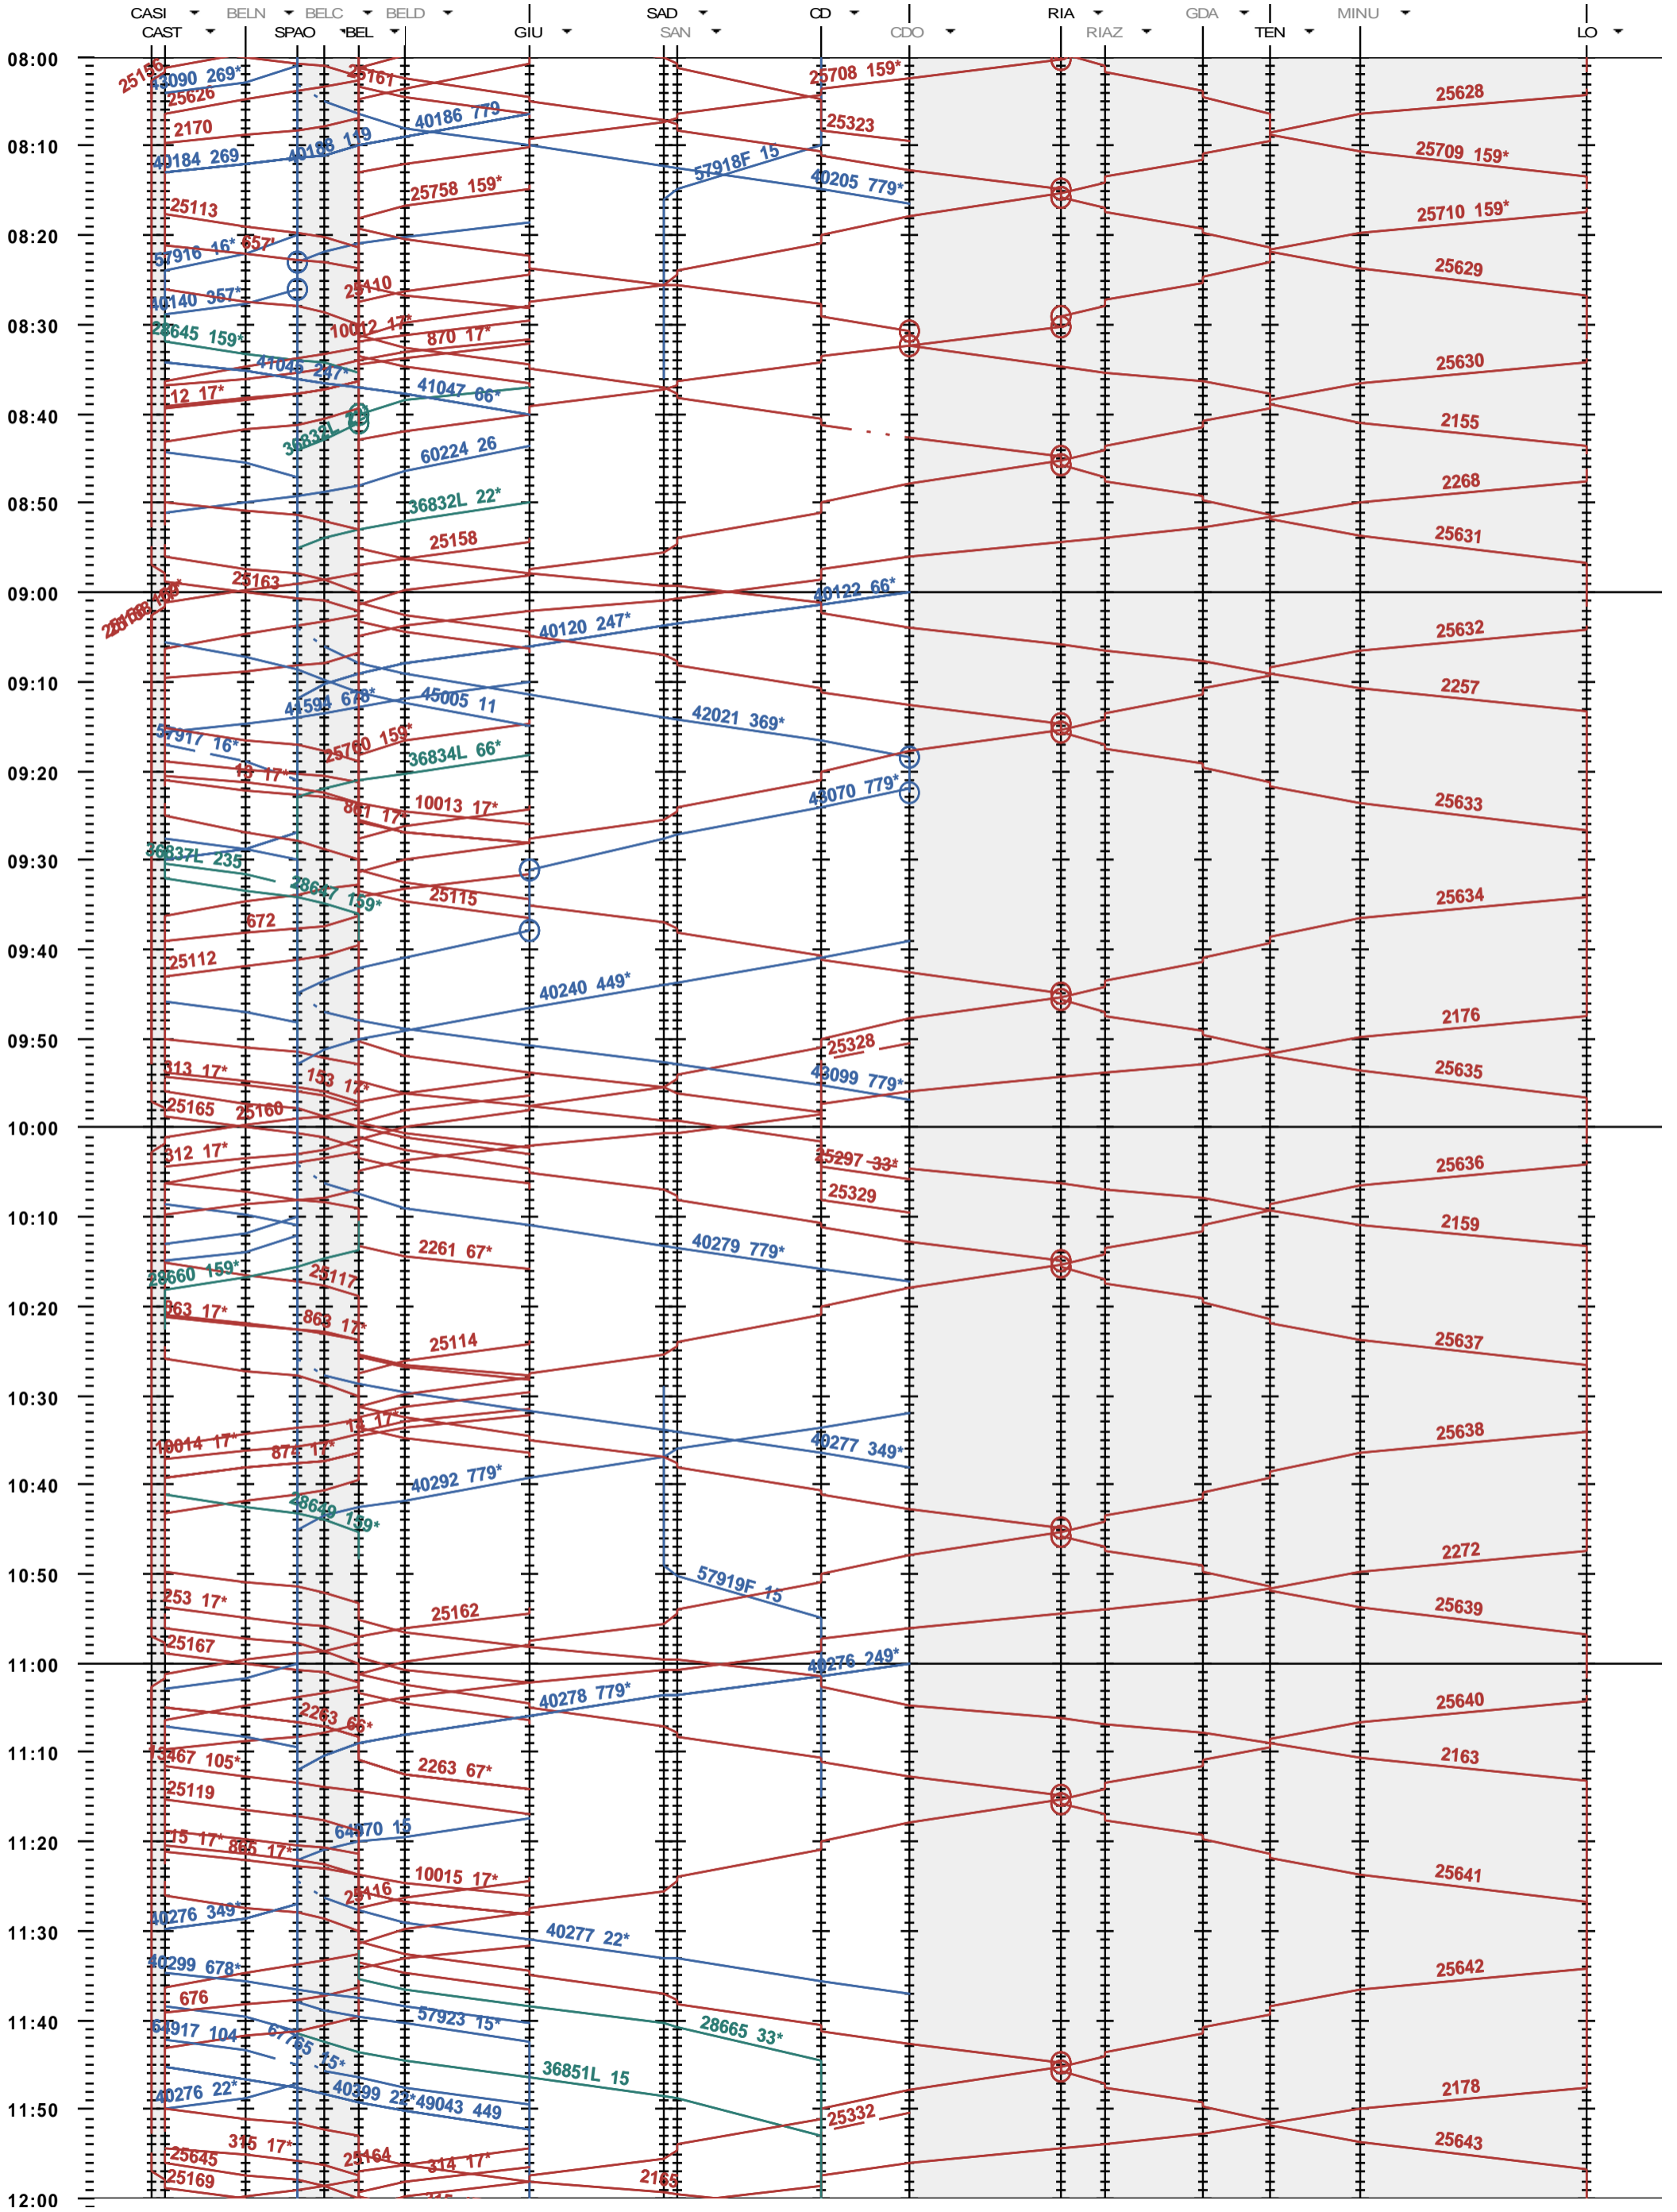

552 - Castione-A. - Bellinzona - Locarno

Fahrplanperiode 2014 (15.12.2013 - 13.12.2014)  
 Update 1.0  
 Gültig ab 15.12.2013

552 - Castione-A. - Bellinzona - Locarno

Fahrplanperiode 2014 (15.12.2013 - 13.12.2014)  
 Update 1.0  
 Gültig ab 15.12.2013