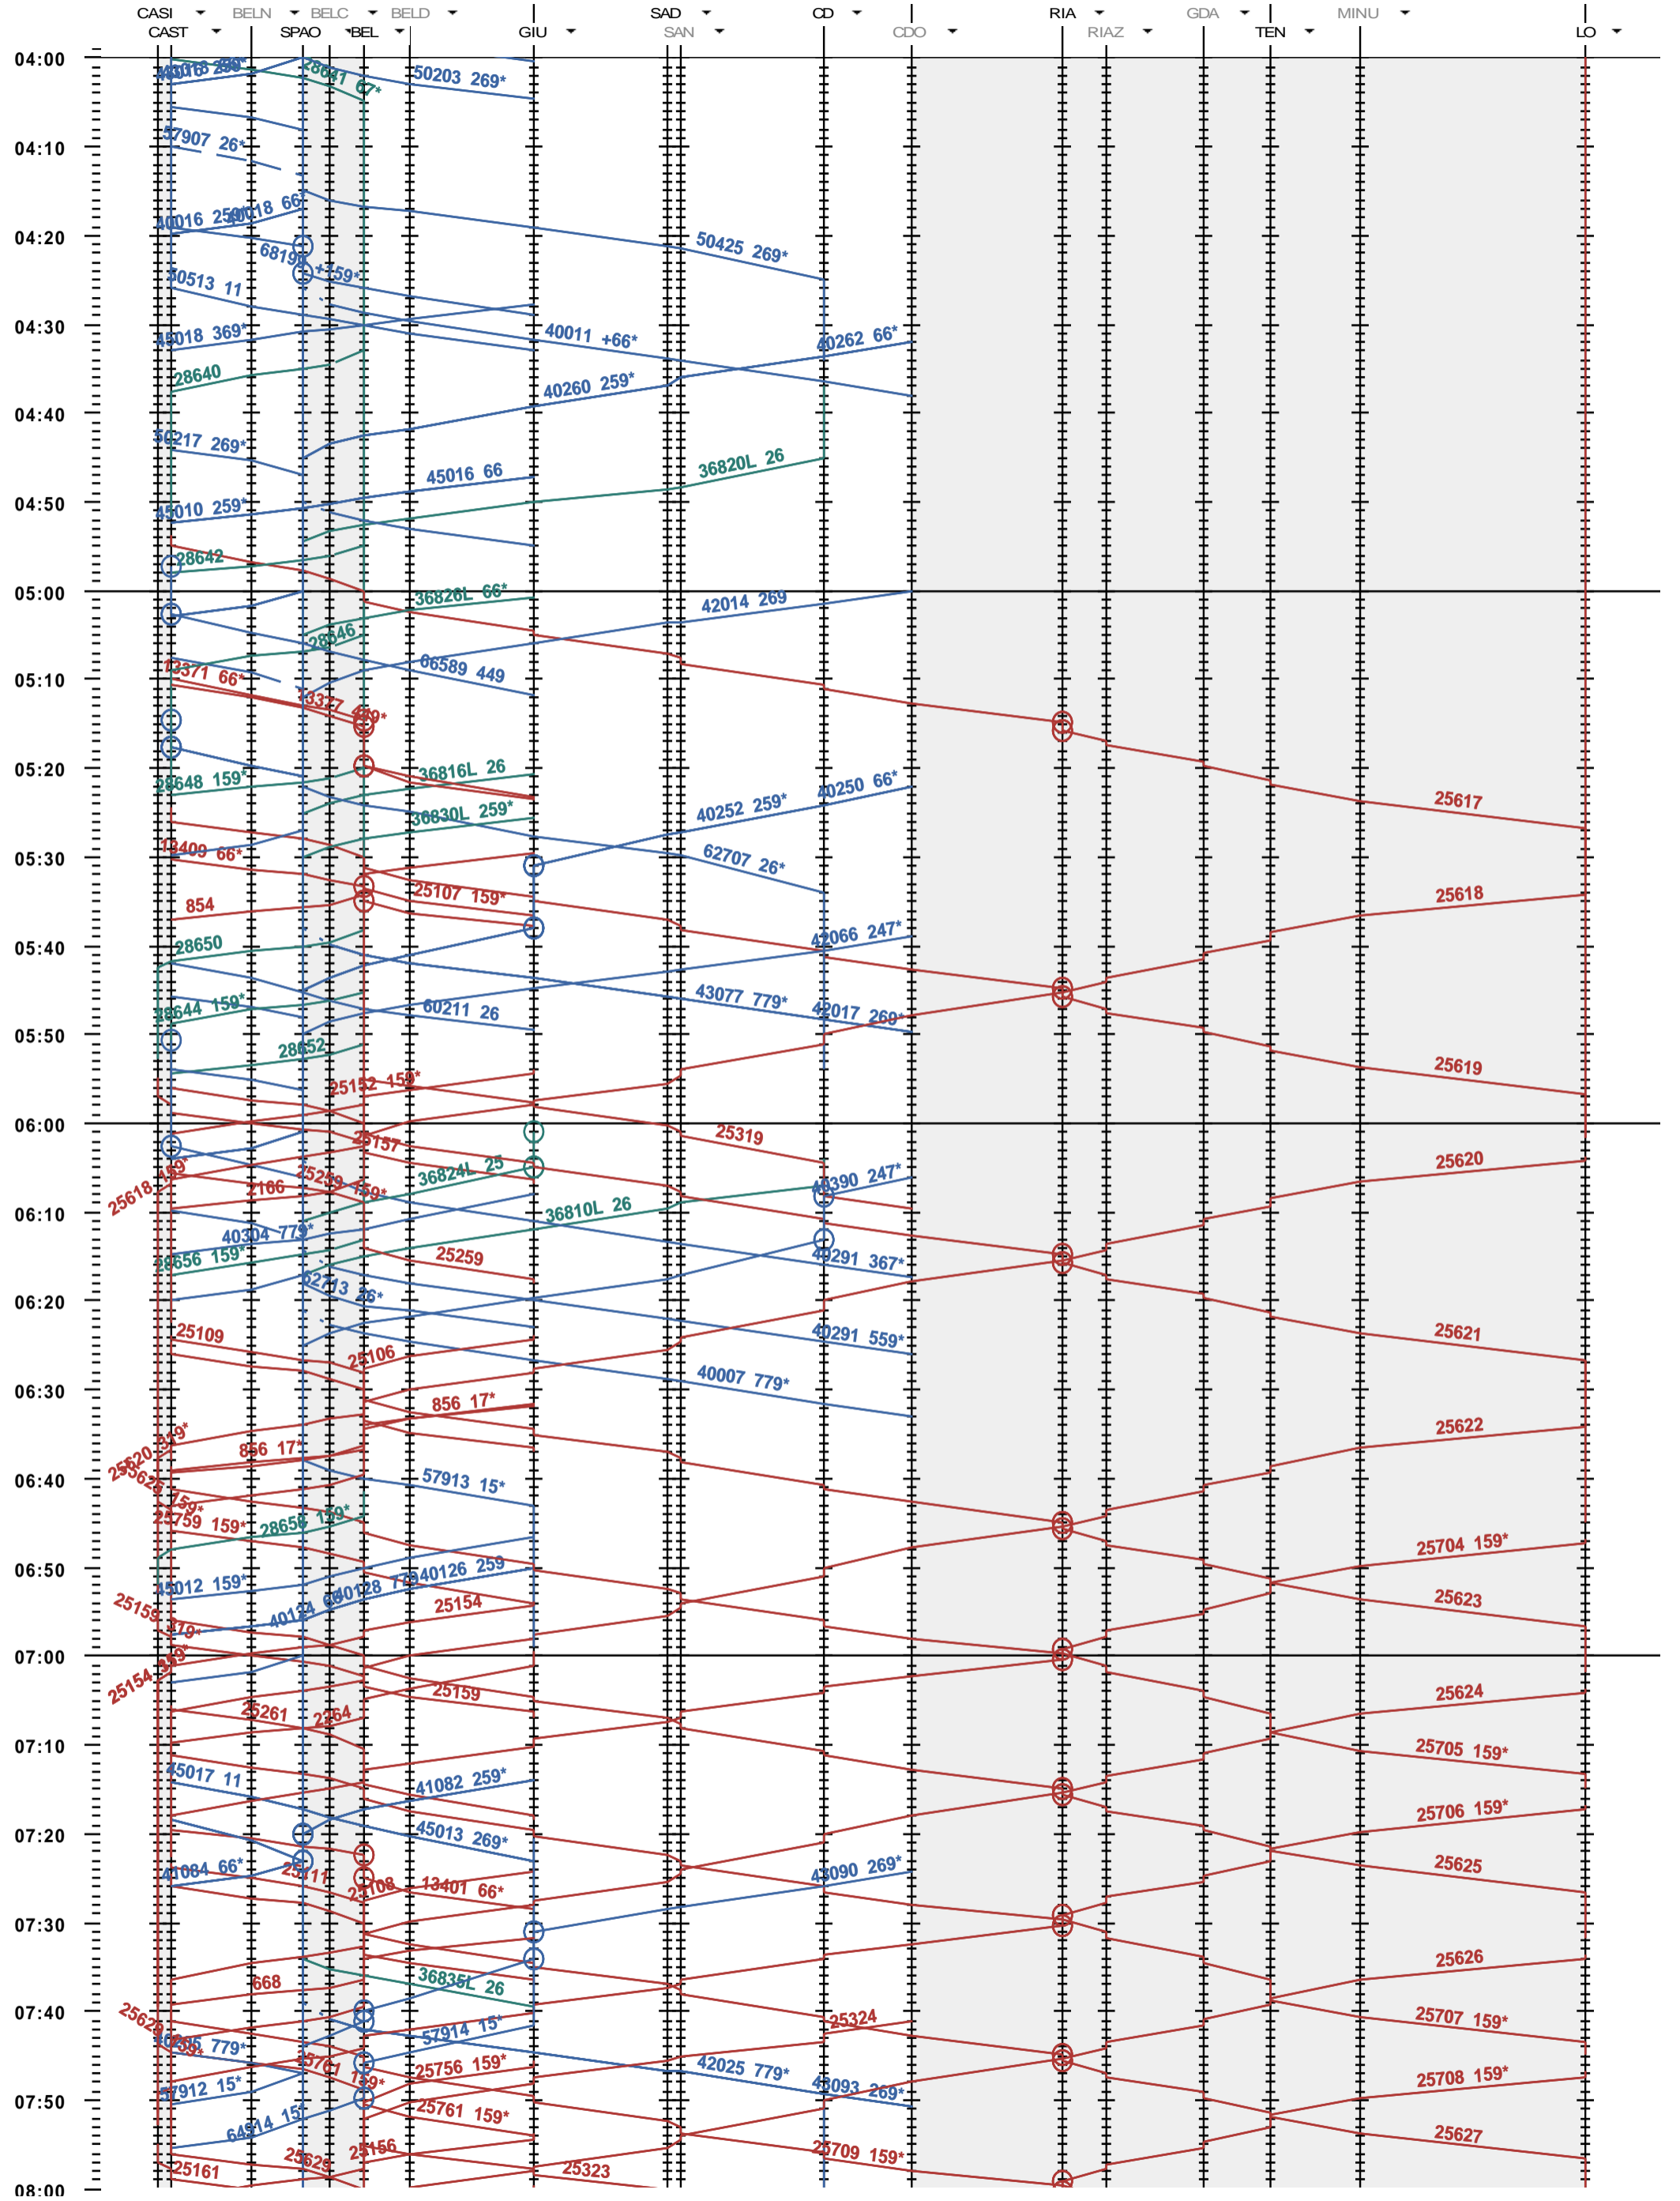

552 - Castione-A. - Bellinzona - Locarno

Fahrplanperiode 2014 (15.12.2013 - 13.12.2014)  
 Update 1.0  
 Gültig ab 15.12.2013

552 - Castione-A. - Bellinzona - Locarno

Fahrplanperiode 2014 (15.12.2013 - 13.12.2014)  
 Update 1.0  
 Gültig ab 15.12.2013