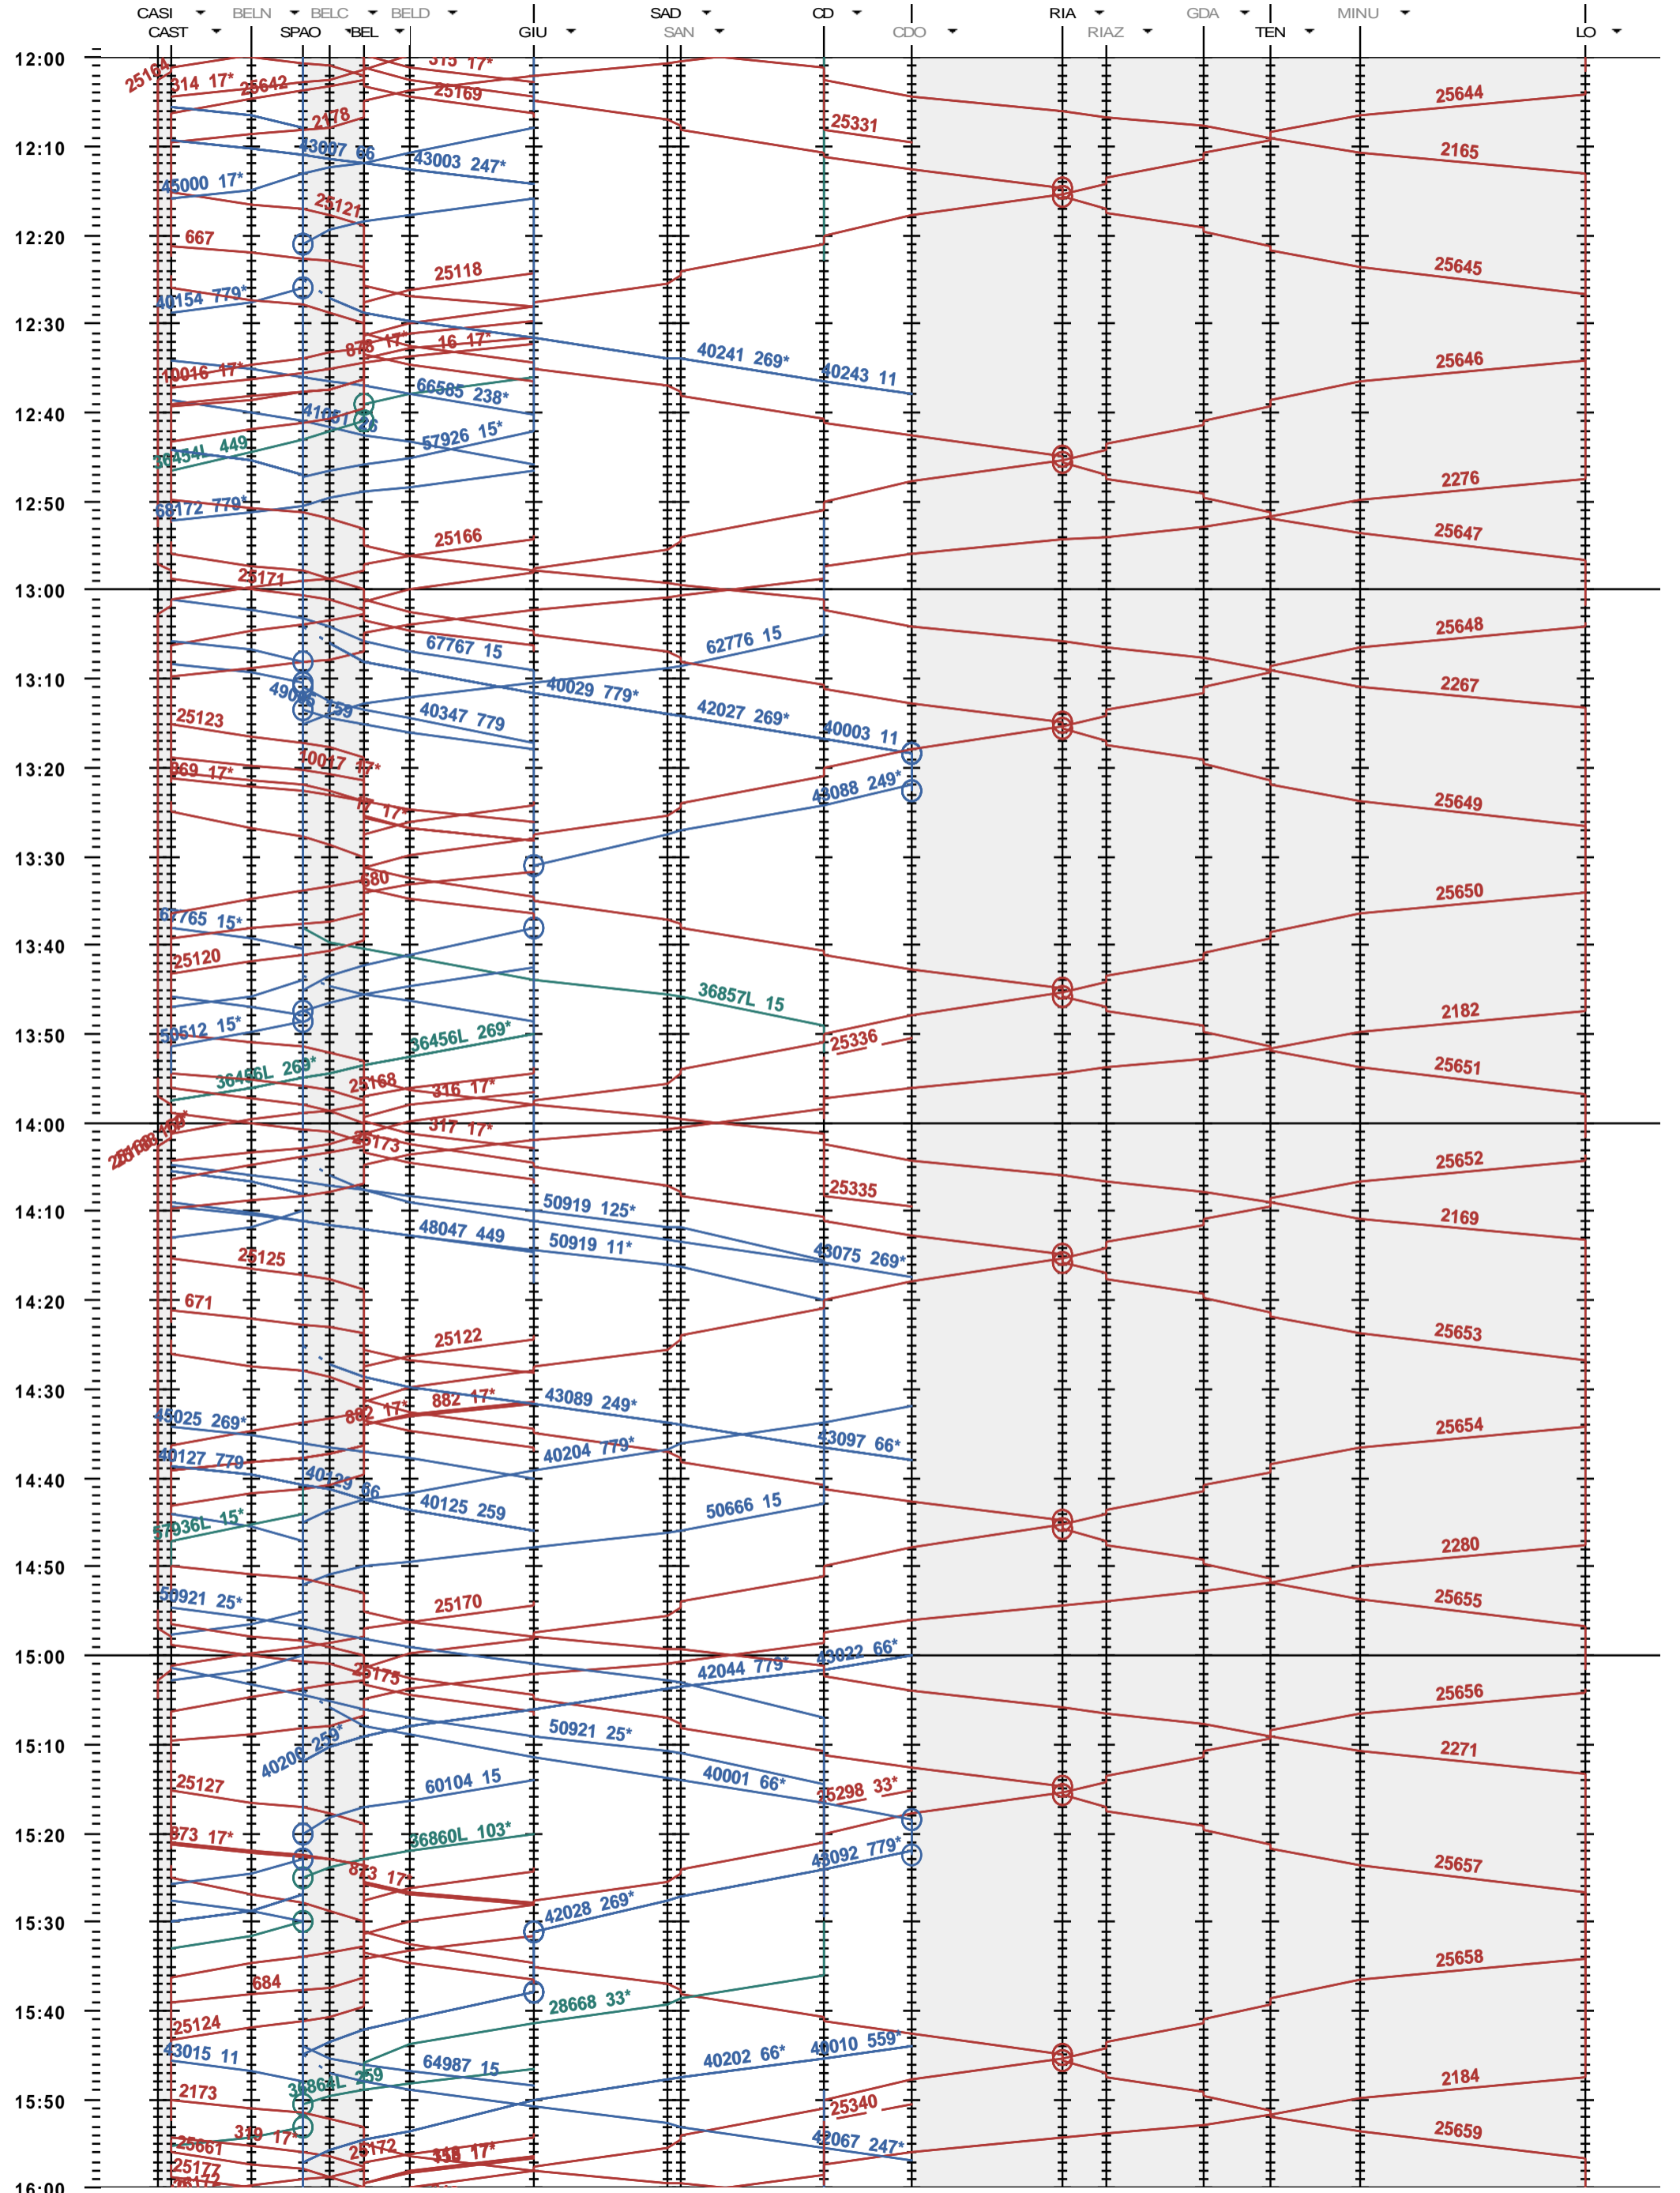

552 - Castione-A. - Bellinzona - Locarno

Fahrplanperiode 2014 (15.12.2013 - 13.12.2014)  
 Update 1.0  
 Gültig ab 15.12.2013

552 - Castione-A. - Bellinzona - Locarno

Fahrplanperiode 2014 (15.12.2013 - 13.12.2014)  
 Update 1.0  
 Gültig ab 15.12.2013