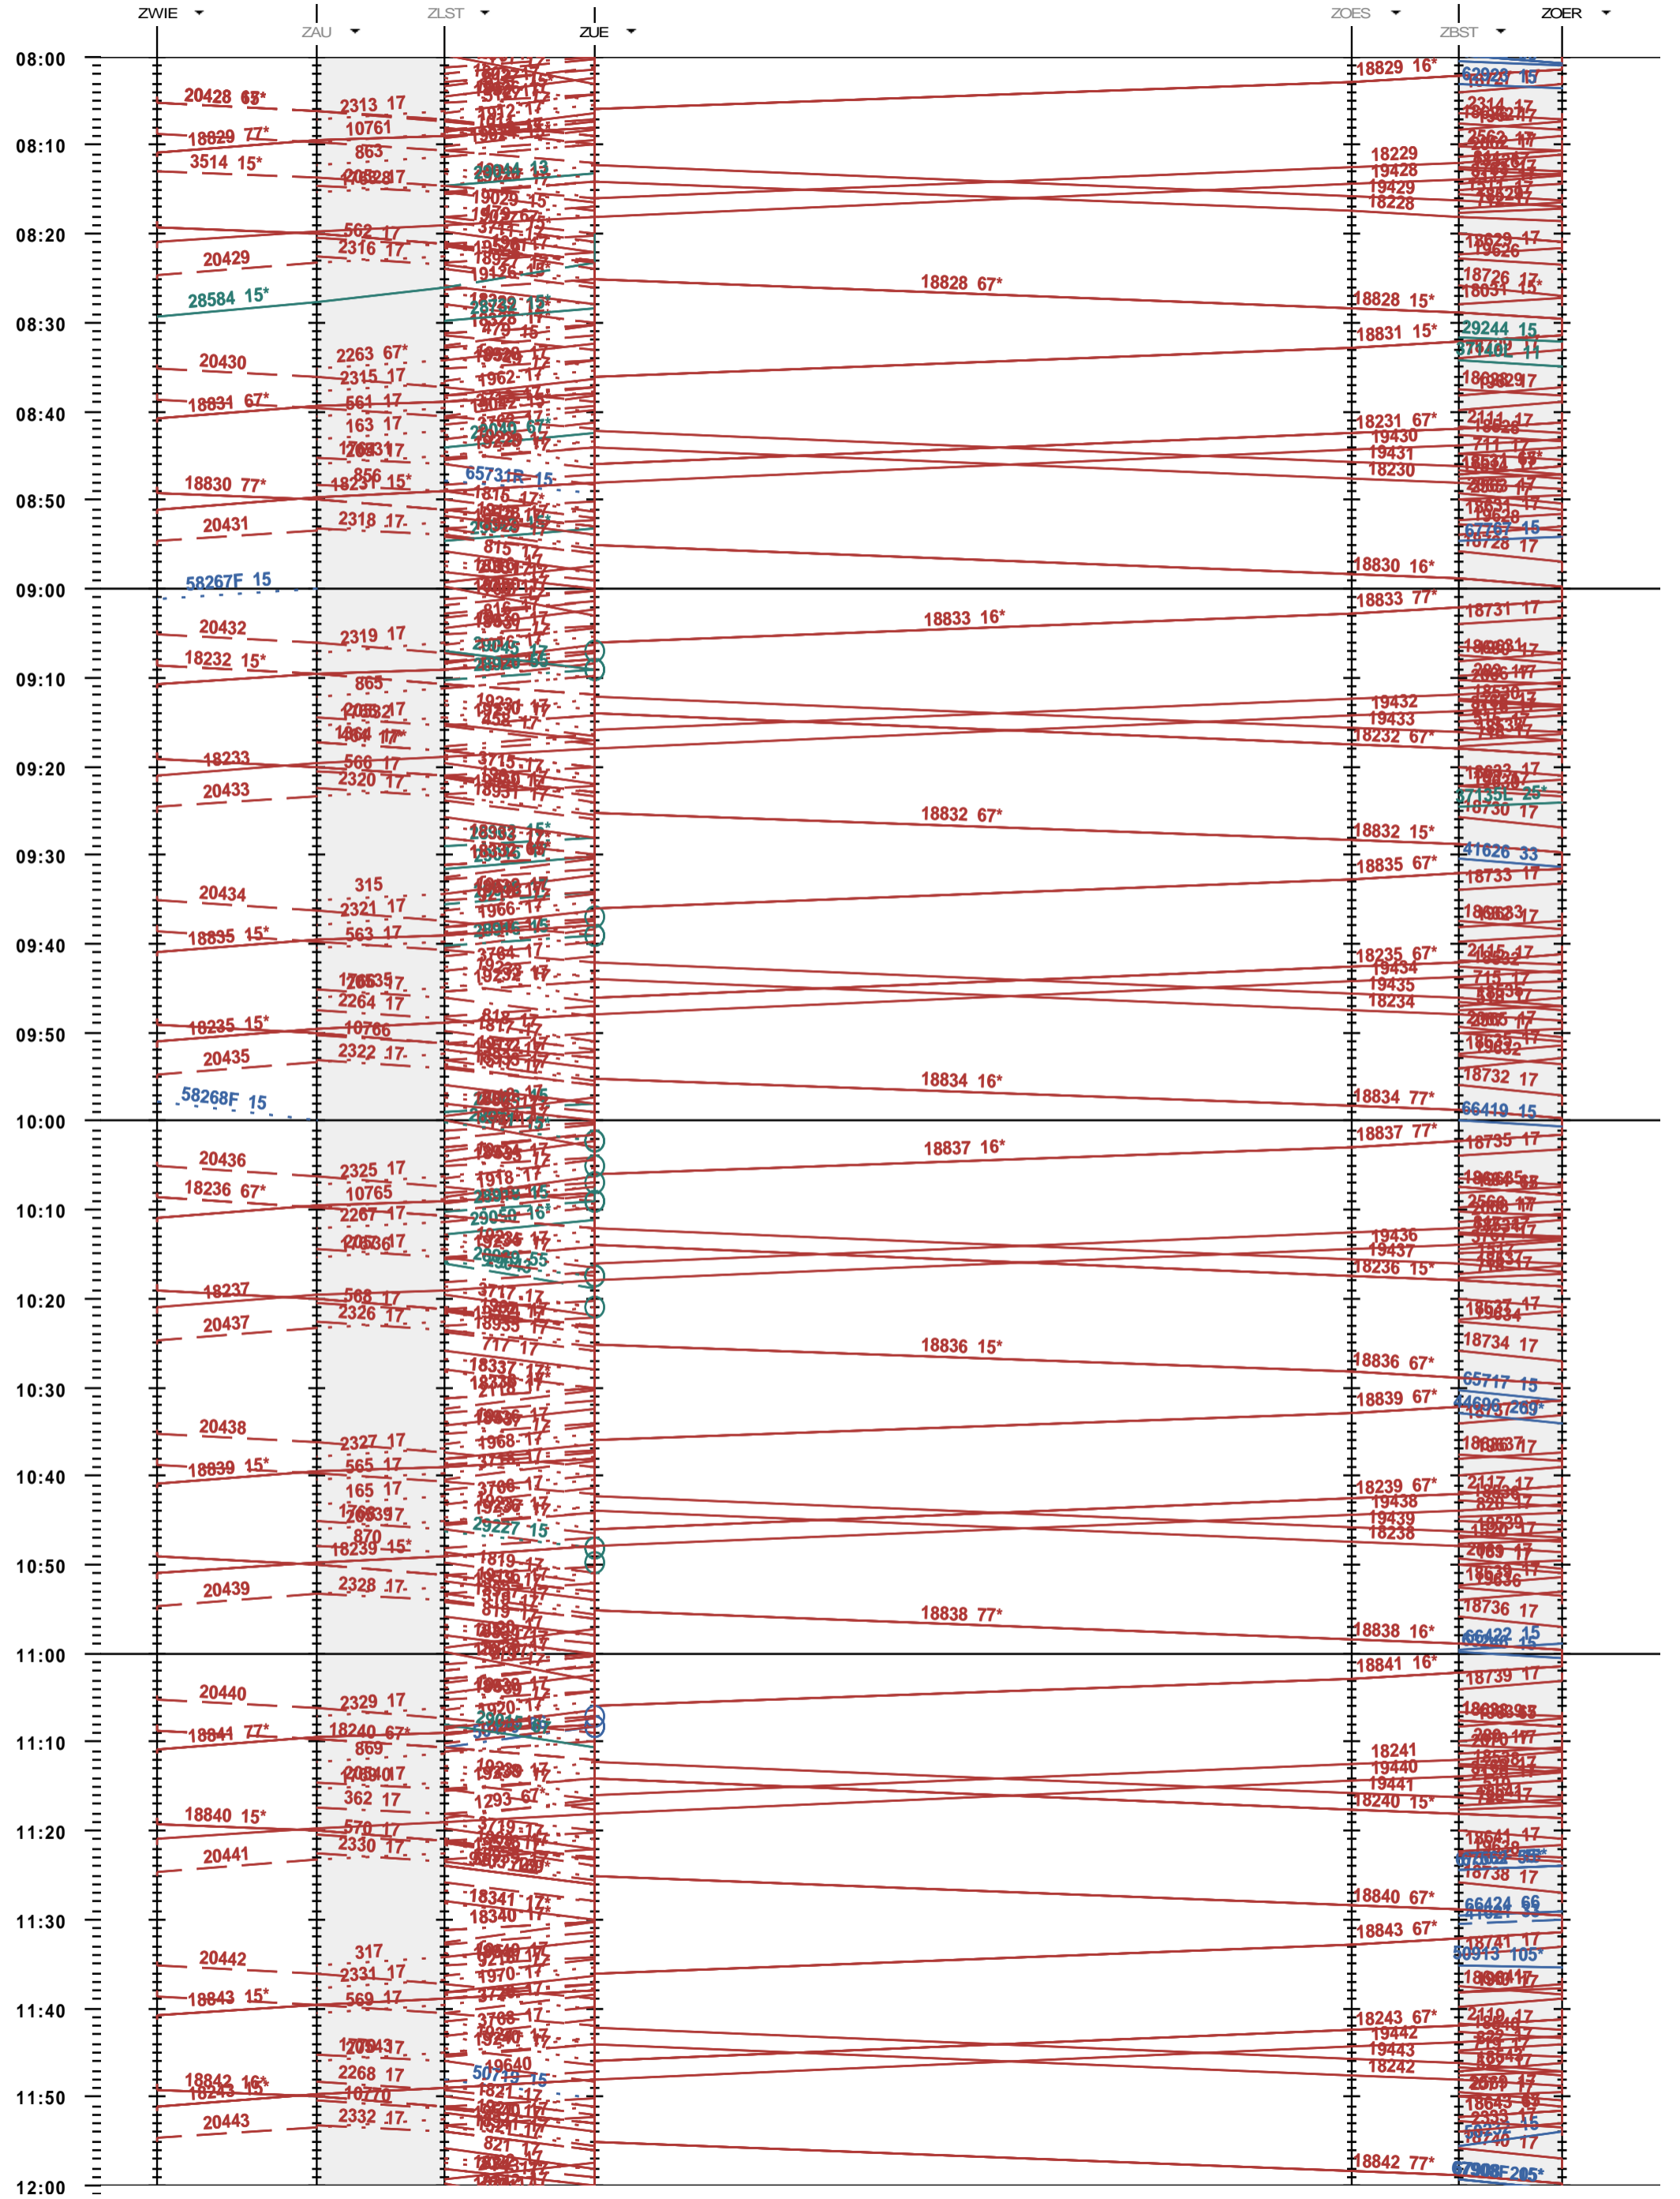

704 - Wiedikon-Zürich (Löwenstrasse)-Oerlikon 15.06.-13.12.2014

Fahrplanperiode 2014 (15.12.2013 - 13.12.2014)
 Update
 Gültig ab 15.12.2013

Fahrplanperiode 2014 (15.12.2013 - 13.12.2014)
 Update
 Gültig ab 15.12.2013

Fahrplanperiode 2014 (15.12.2013 - 13.12.2014)
Update
Gültig ab 15.12.2013