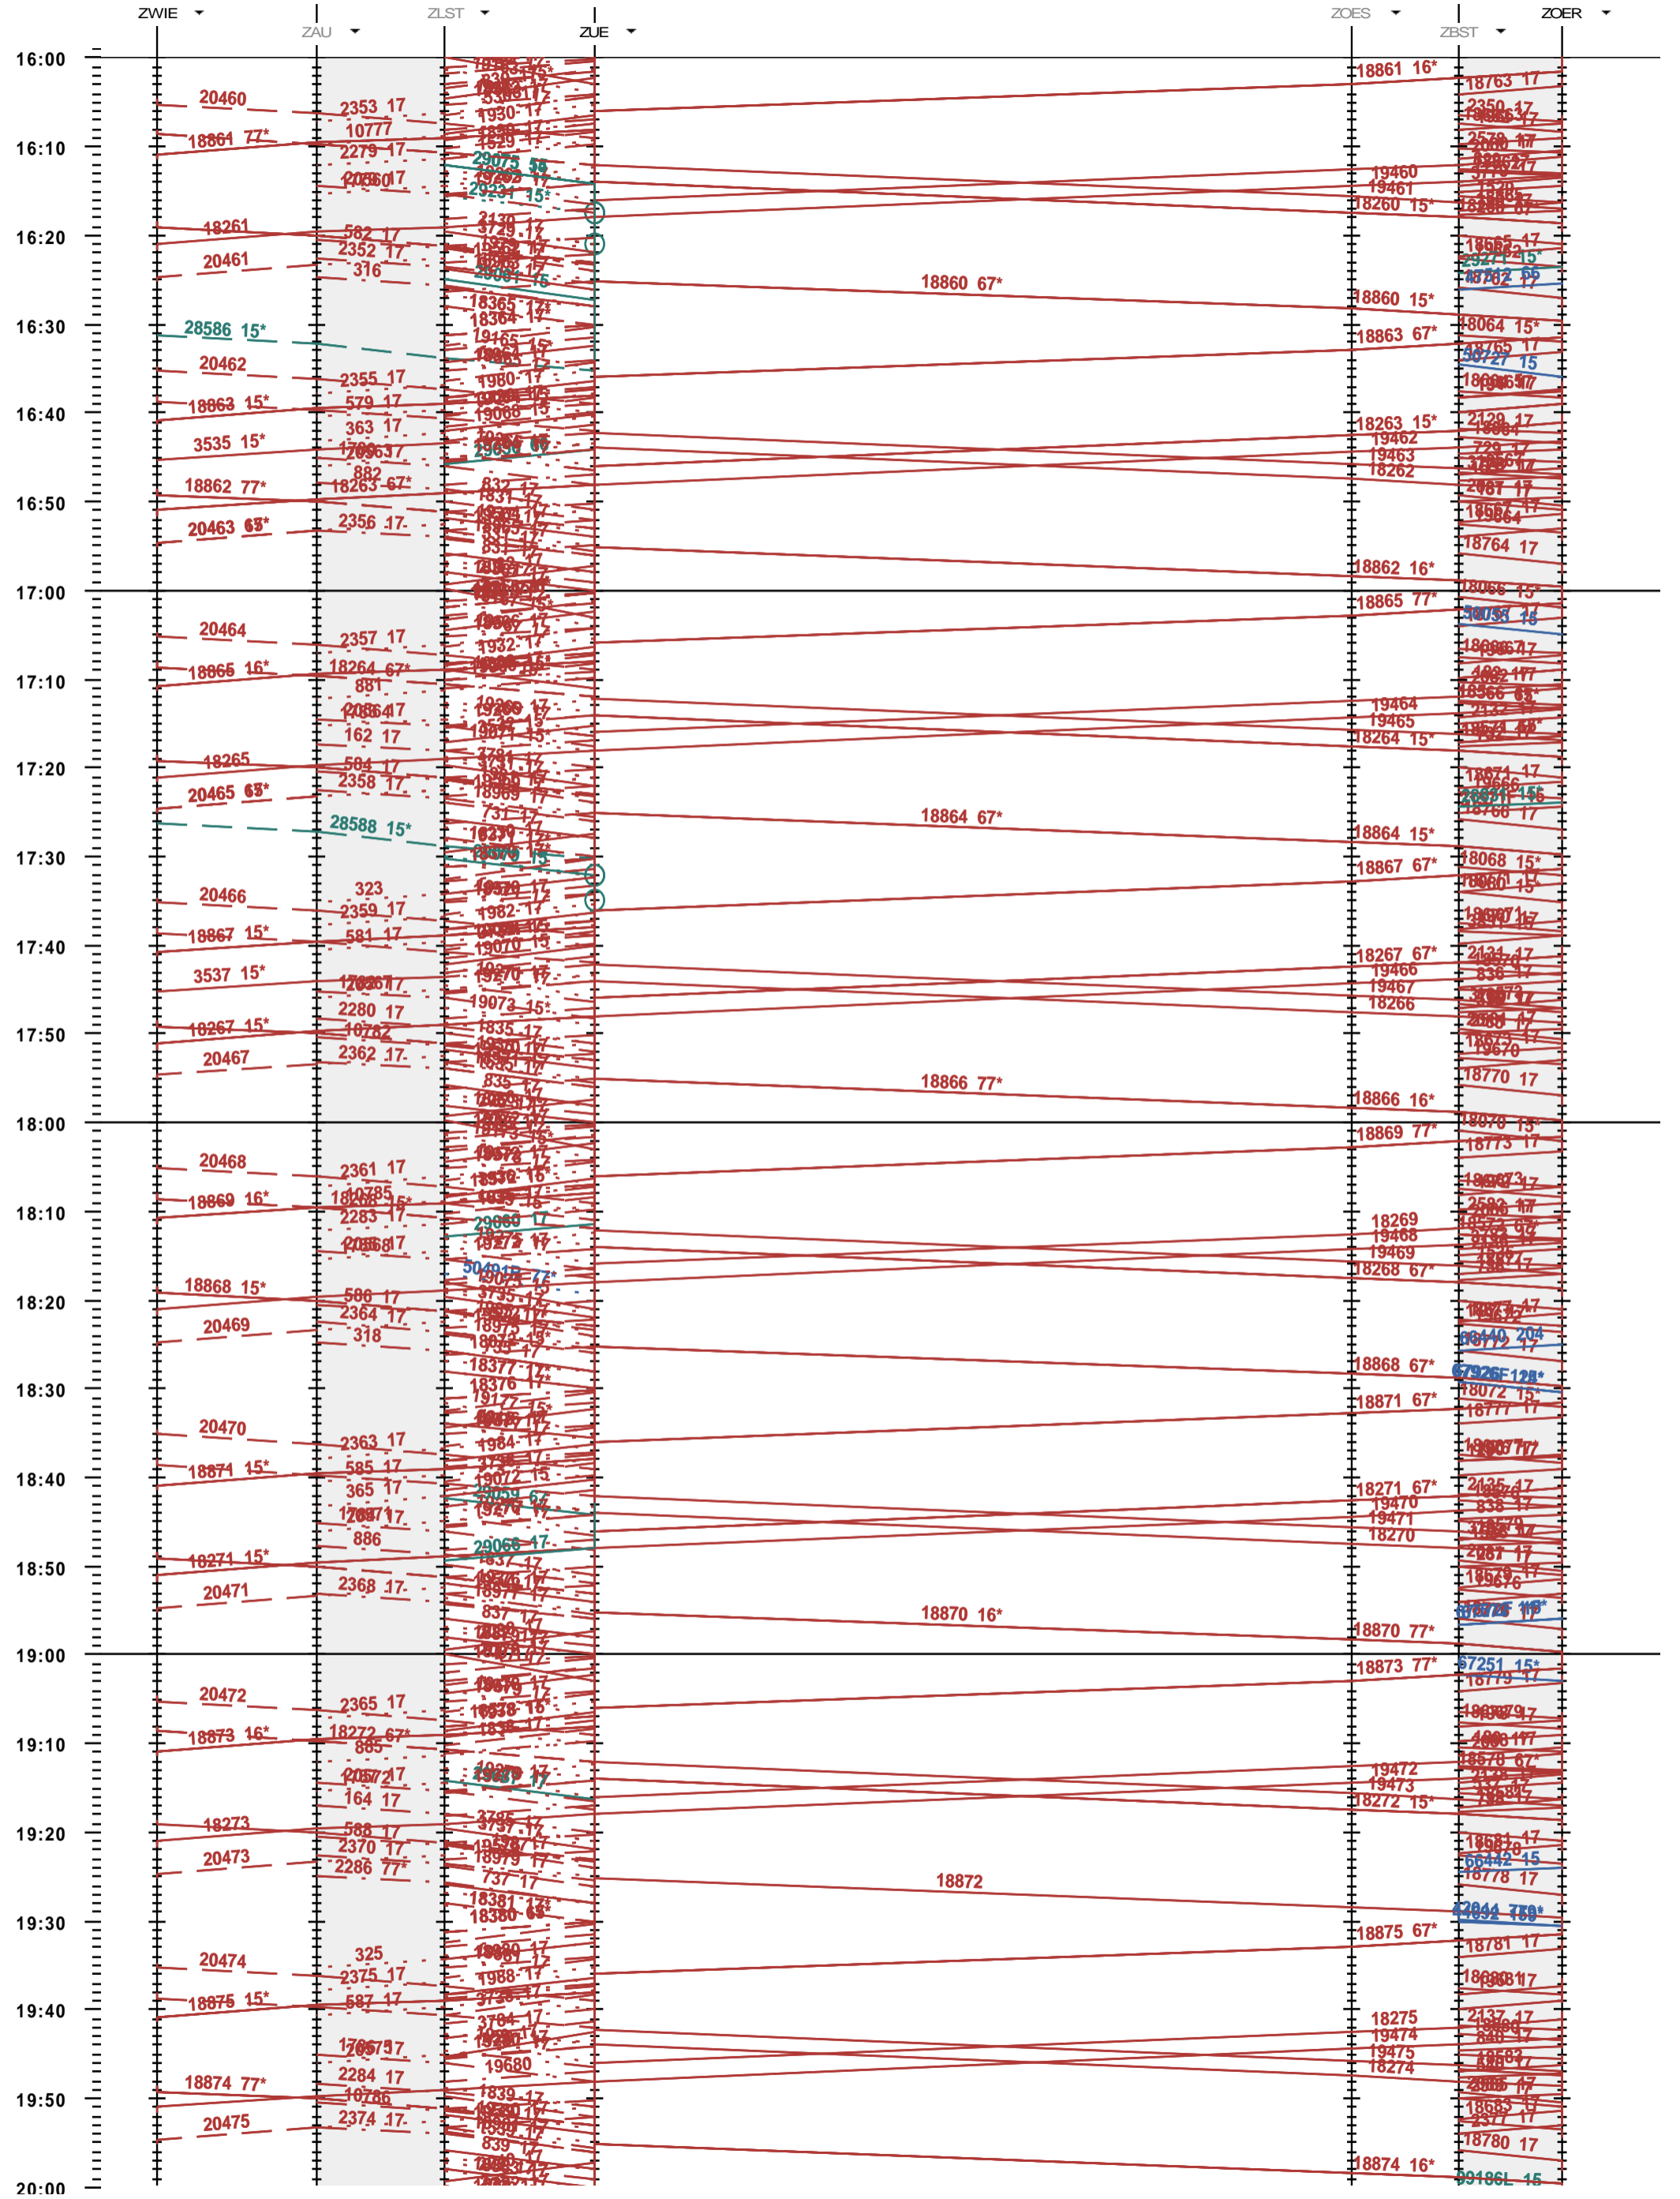

704 - Wiedikon-Zürich (Löwenstrasse)-Oerlikon 15.06.-13.12.2014

Fahrplanperiode 2014 (15.12.2013 - 13.12.2014)
 Update
 Gültig ab 15.12.2013

Fahrplanperiode 2014 (15.12.2013 - 13.12.2014)
 Update
 Gültig ab 15.12.2013

Fahrplanperiode 2014 (15.12.2013 - 13.12.2014)
Update
Gültig ab 15.12.2013