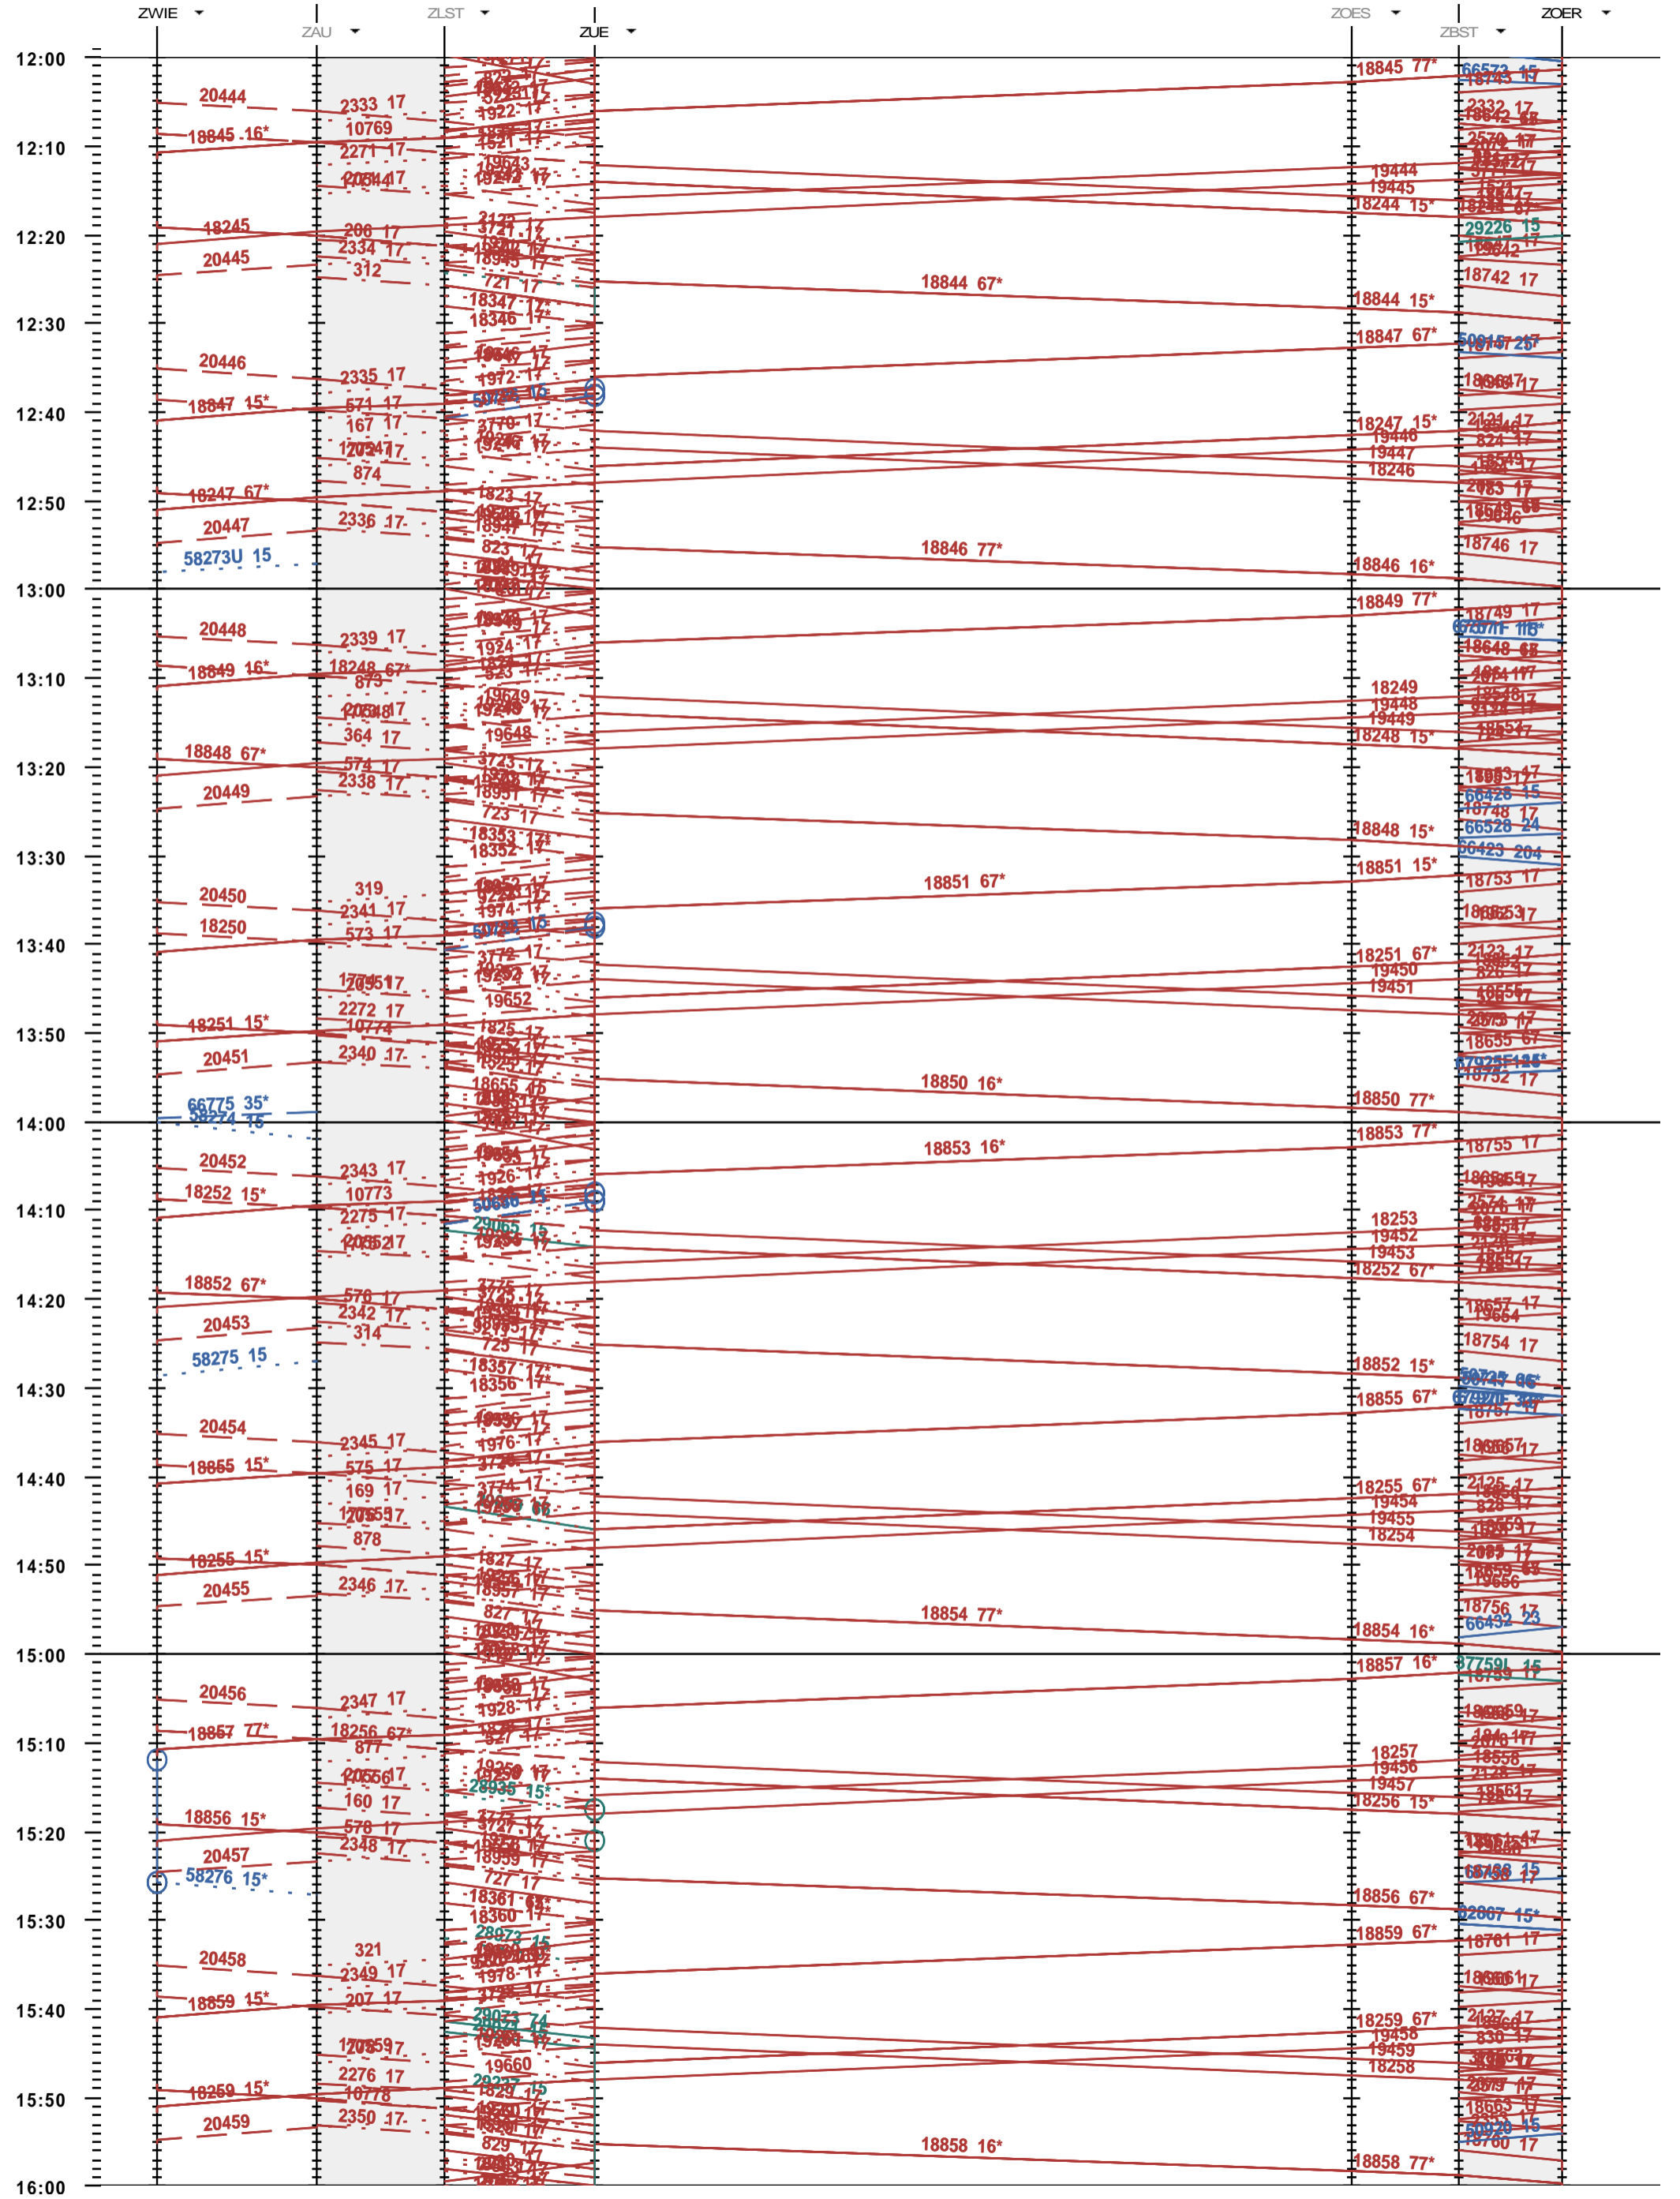

704 - Wiedikon-Zürich (Löwenstrasse)-Oerlikon 15.06.-13.12.2014

Fahrplanperiode 2014 (15.12.2013 - 13.12.2014)
 Update
 Gültig ab 15.12.2013

Fahrplanperiode 2014 (15.12.2013 - 13.12.2014)
 Update
 Gültig ab 15.12.2013

Fahrplanperiode 2014 (15.12.2013 - 13.12.2014)
Update
Gültig ab 15.12.2013