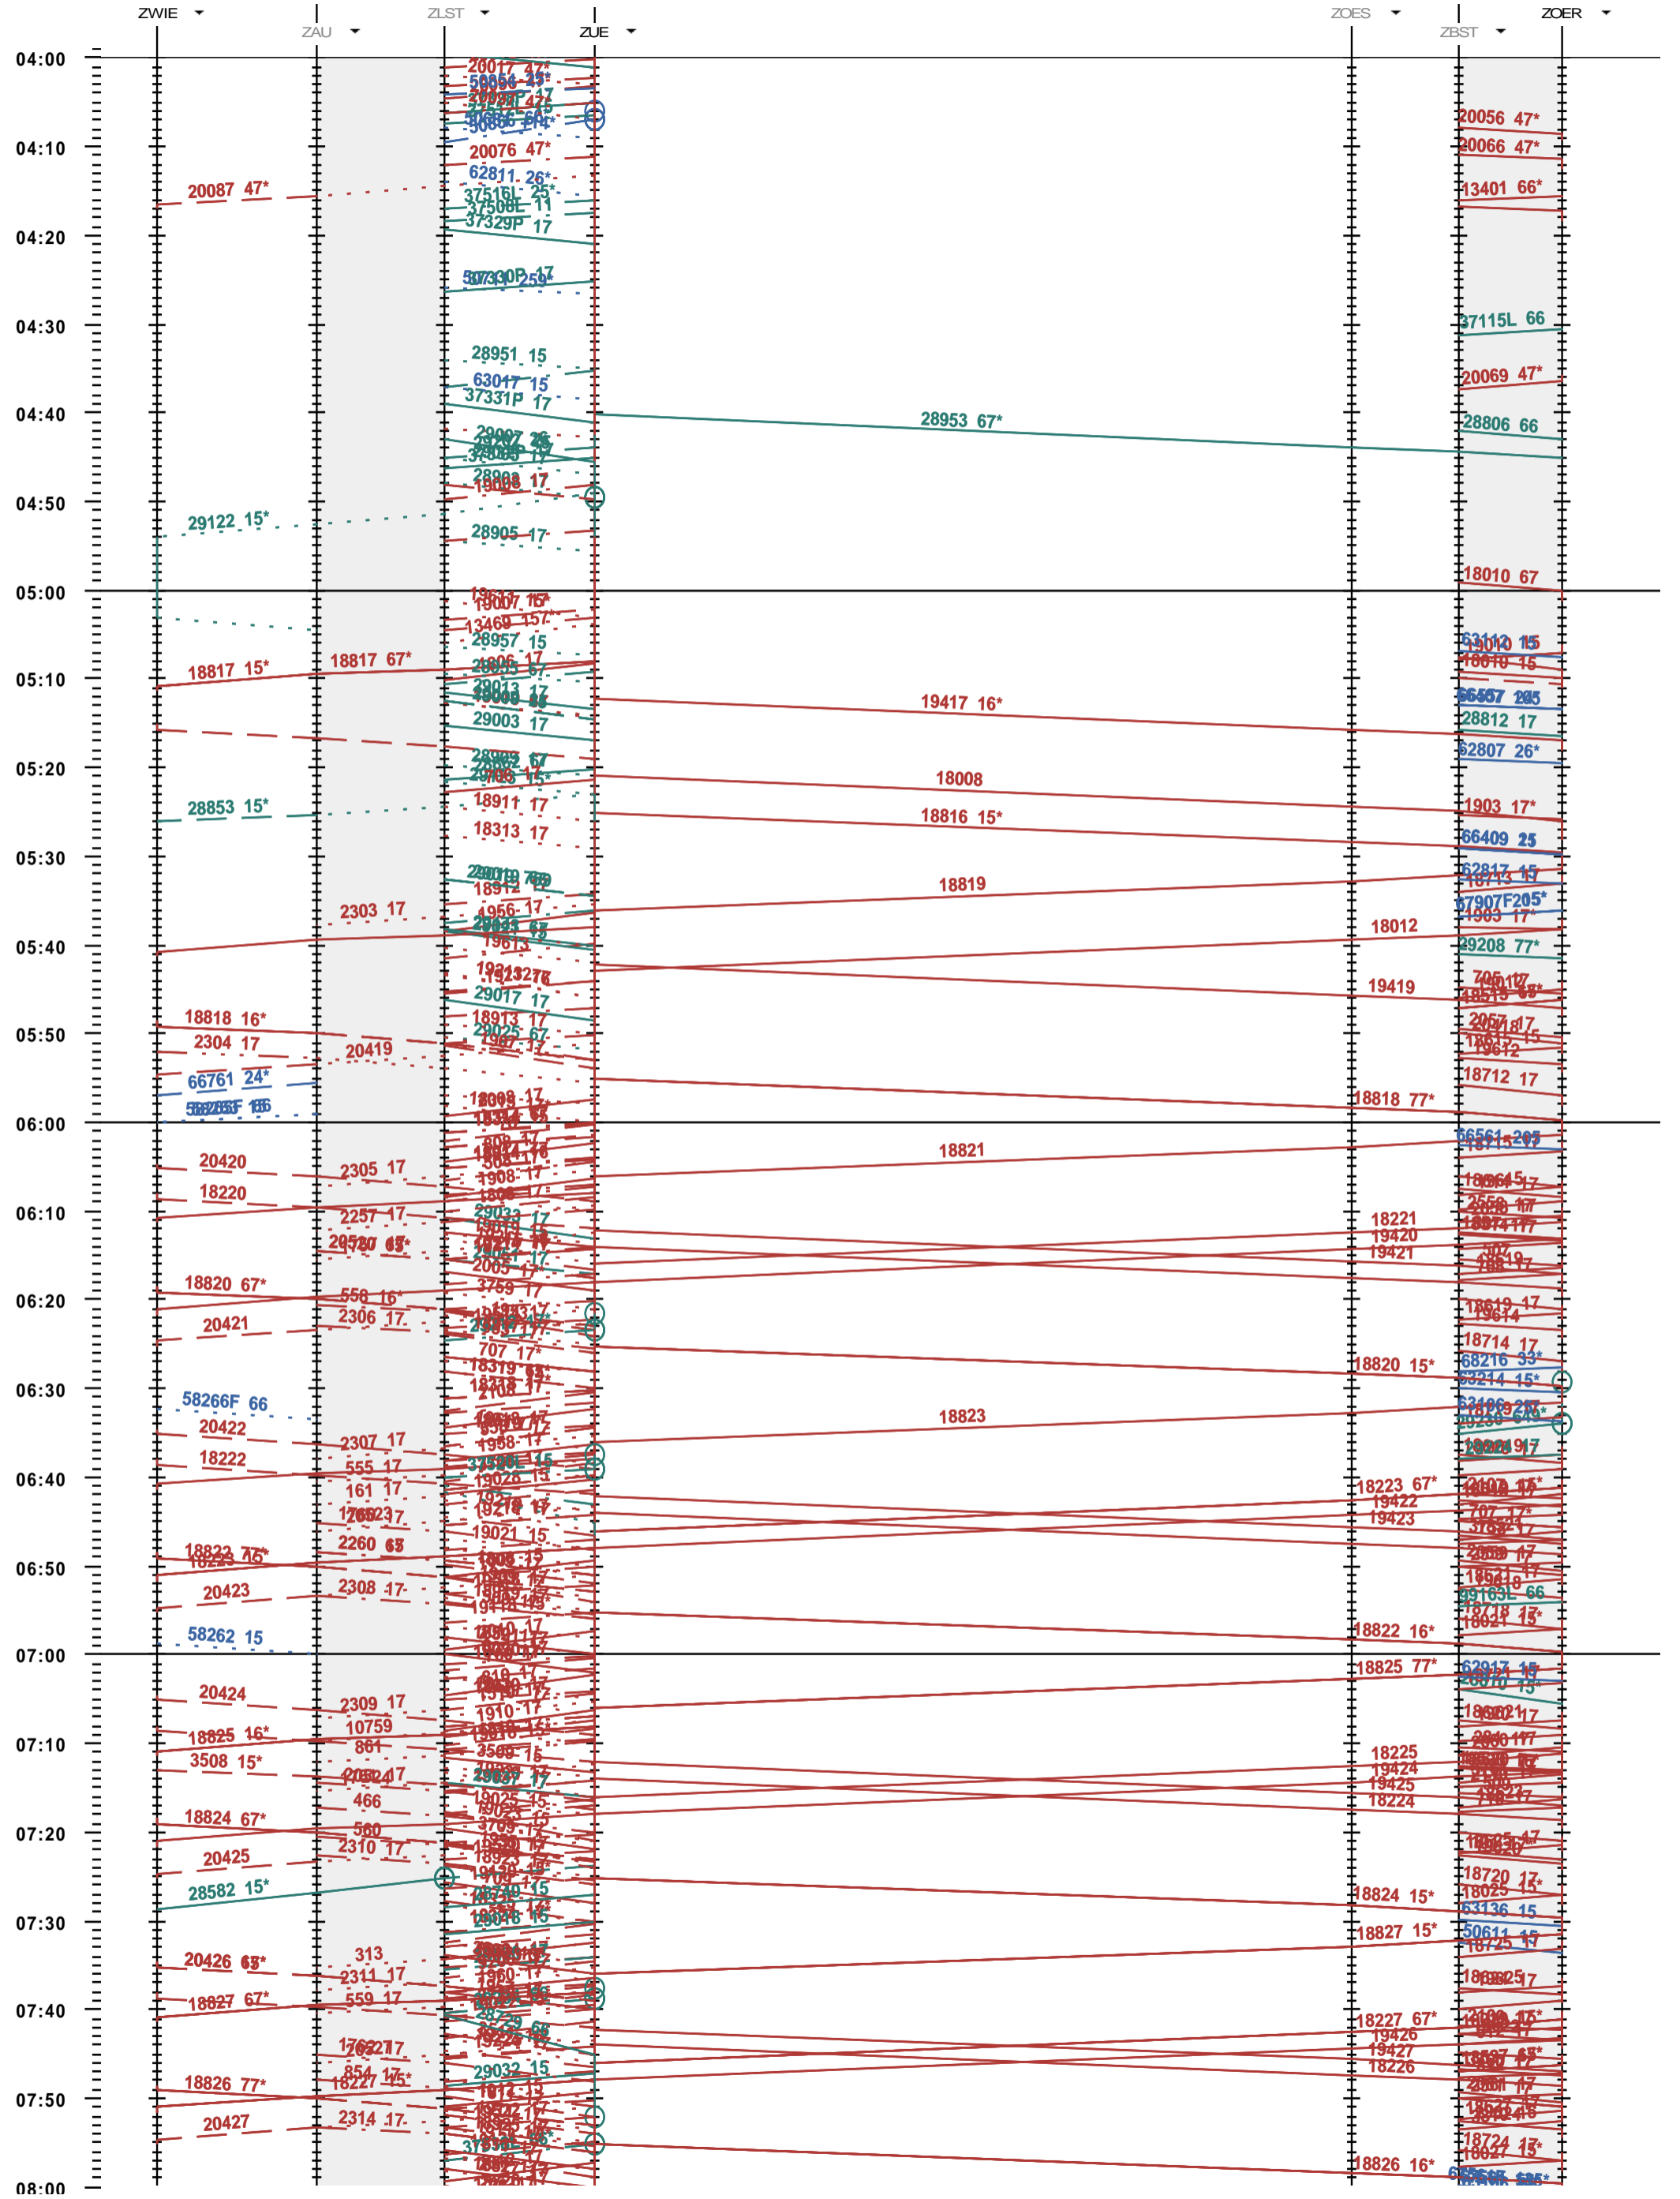

704 - Wiedikon-Zürich (Löwenstrasse)-Oerlikon 15.06.-13.12.2014

Fahrplanperiode 2014 (15.12.2013 - 13.12.2014)
 Update
 Gültig ab 15.12.2013

Fahrplanperiode 2014 (15.12.2013 - 13.12.2014)
 Update
 Gültig ab 15.12.2013

Fahrplanperiode 2014 (15.12.2013 - 13.12.2014)
Update
Gültig ab 15.12.2013