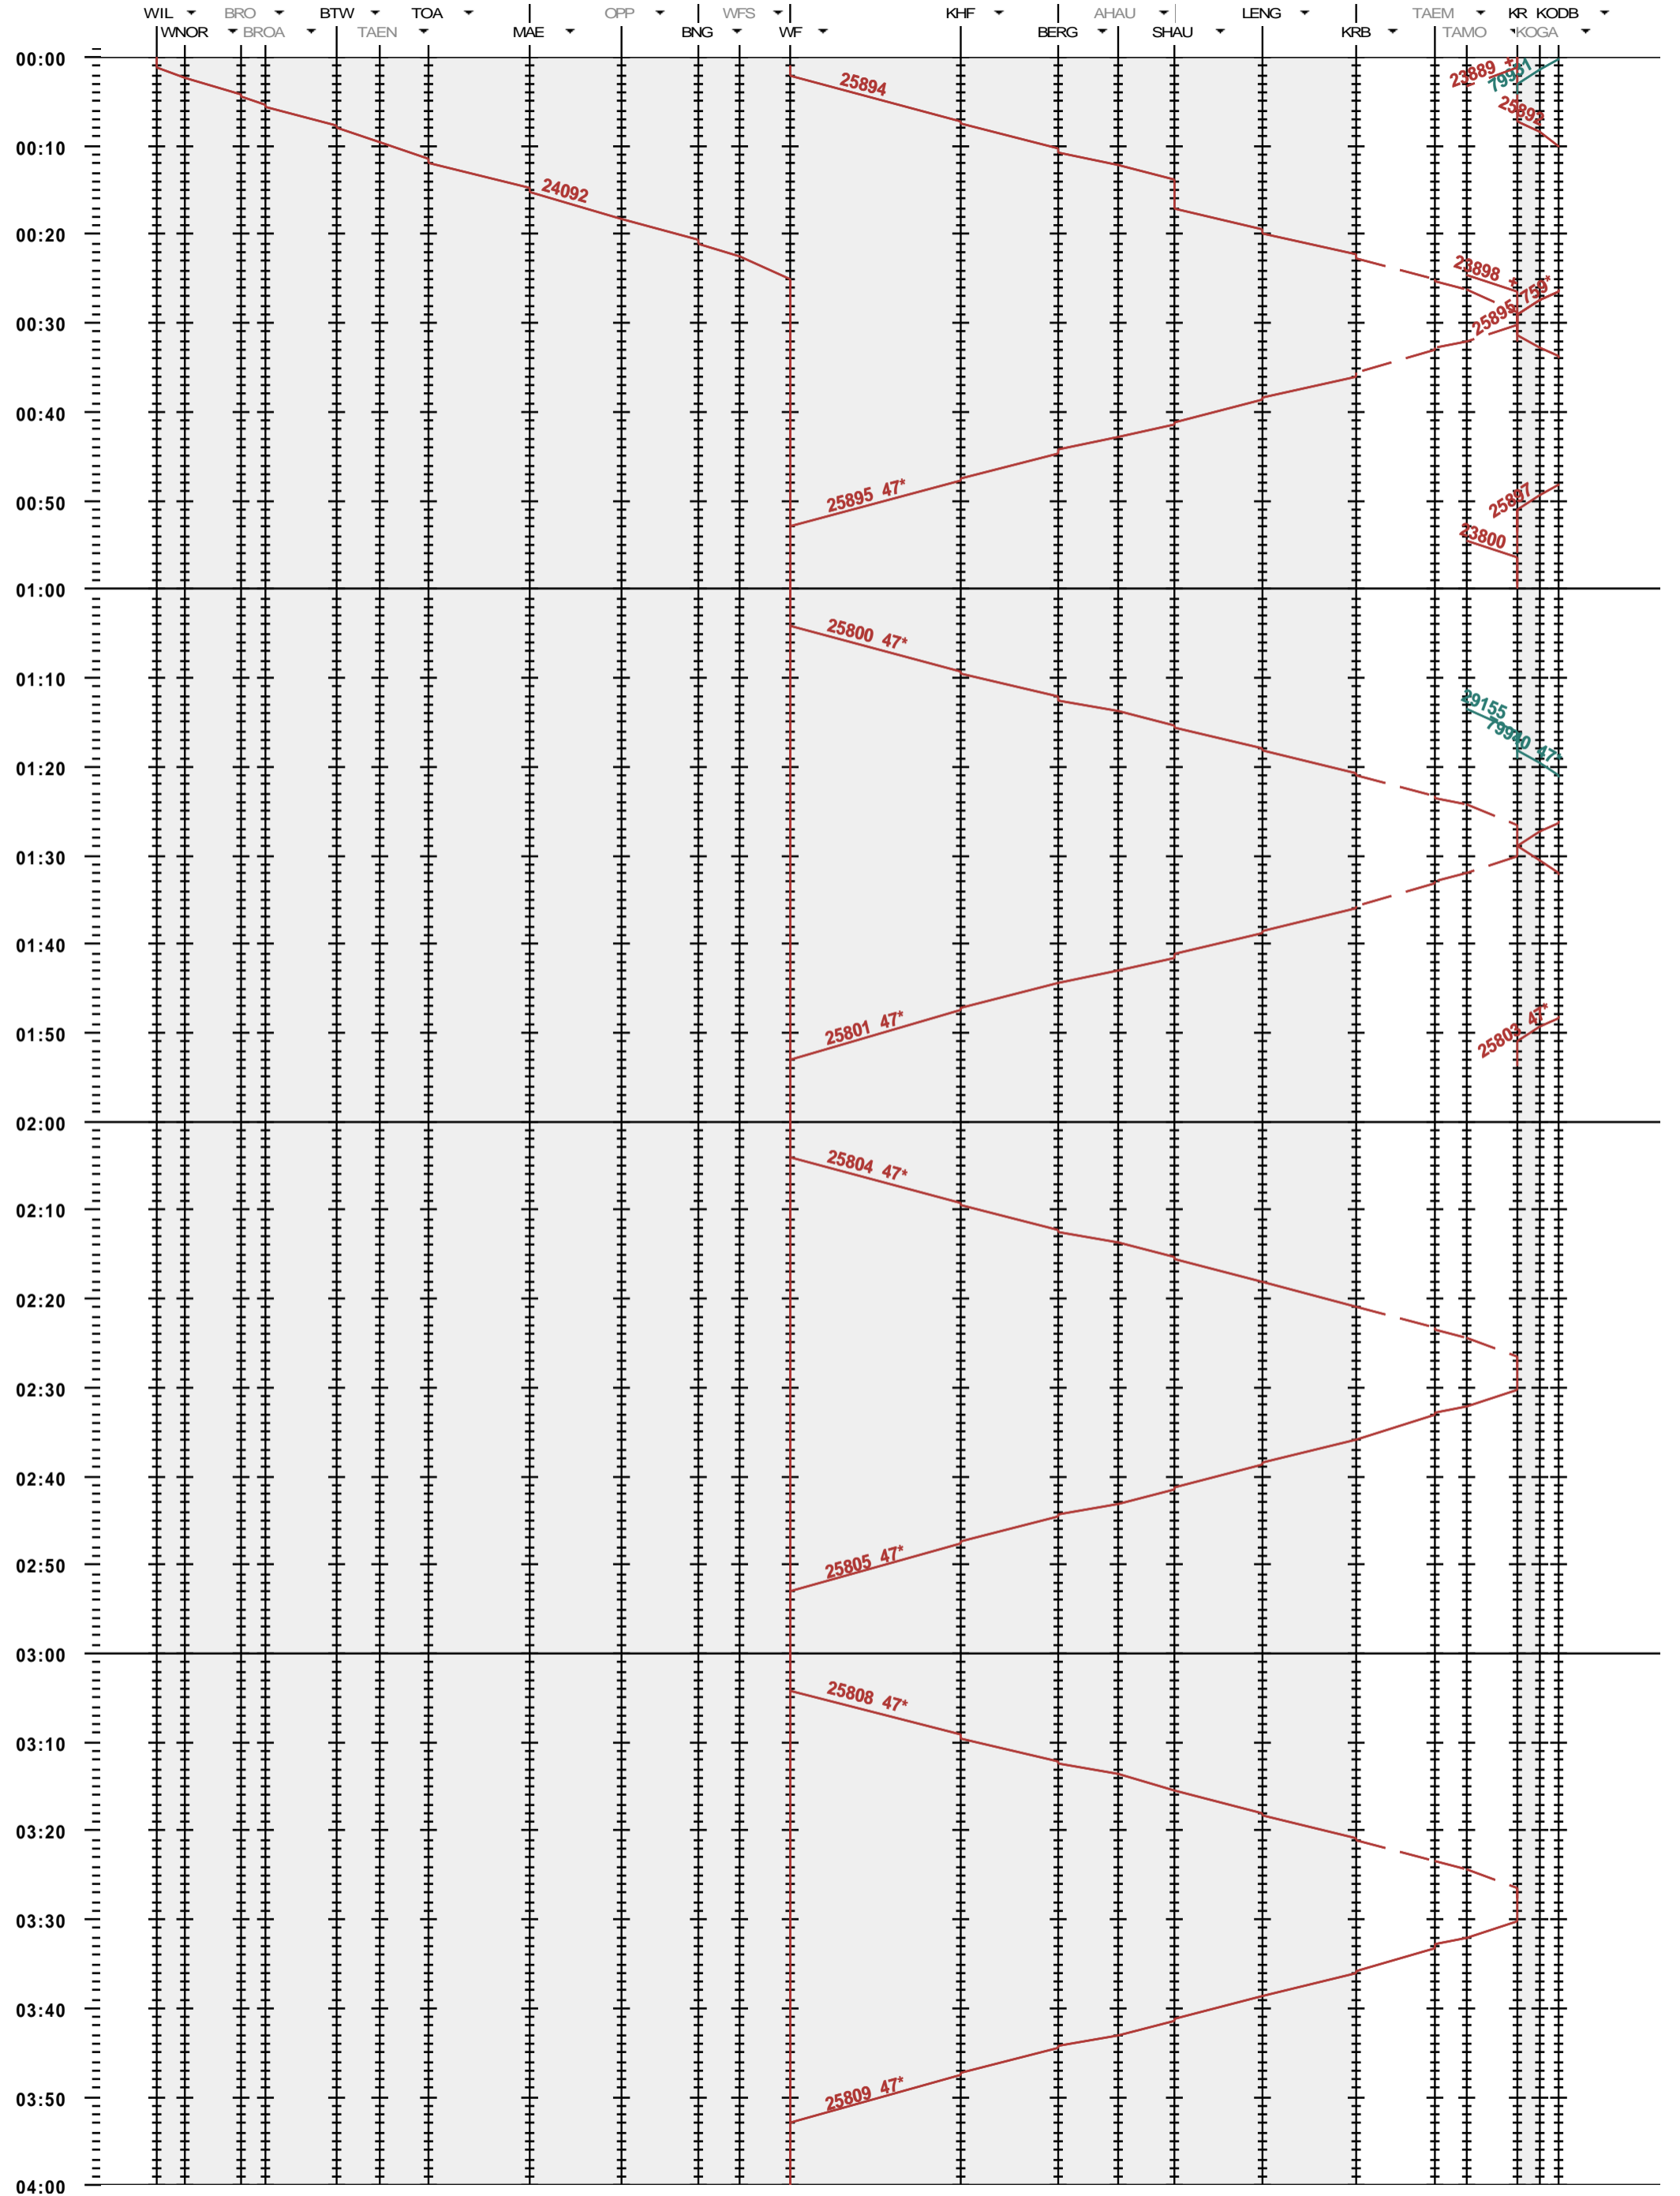

761 - Wil - Weinfelden - Kreuzlingen - Konstanz

Fahrplanperiode 2014 (15.12.2013 - 13.12.2014)

Update

Gültig ab 15.12.2013

761 - Wil - Weinfelden - Kreuzlingen - Konstanz

Fahrplanperiode 2014 (15.12.2013 - 13.12.2014)
 Update
 Gültig ab 15.12.2013

761 - Wil - Weinfelden - Kreuzlingen - Konstanz

Fahrplanperiode 2014 (15.12.2013 - 13.12.2014)

Update

Gültig ab

15.12.2013

761 - Wil - Weinfelden - Kreuzlingen - Konstanz

Fahrplanperiode 2014 (15.12.2013 - 13.12.2014)

Update

Gültig ab 15.12.2013

761 - Wil - Weinfelden - Kreuzlingen - Konstanz

Fahrplanperiode 2014 (15.12.2013 - 13.12.2014)

Update

Gültig ab

15.12.2013

761 - Wil - Weinfelden - Kreuzlingen - Konstanz

Fahrplanperiode 2014 (15.12.2013 - 13.12.2014)
 Update
 Gültig ab 15.12.2013