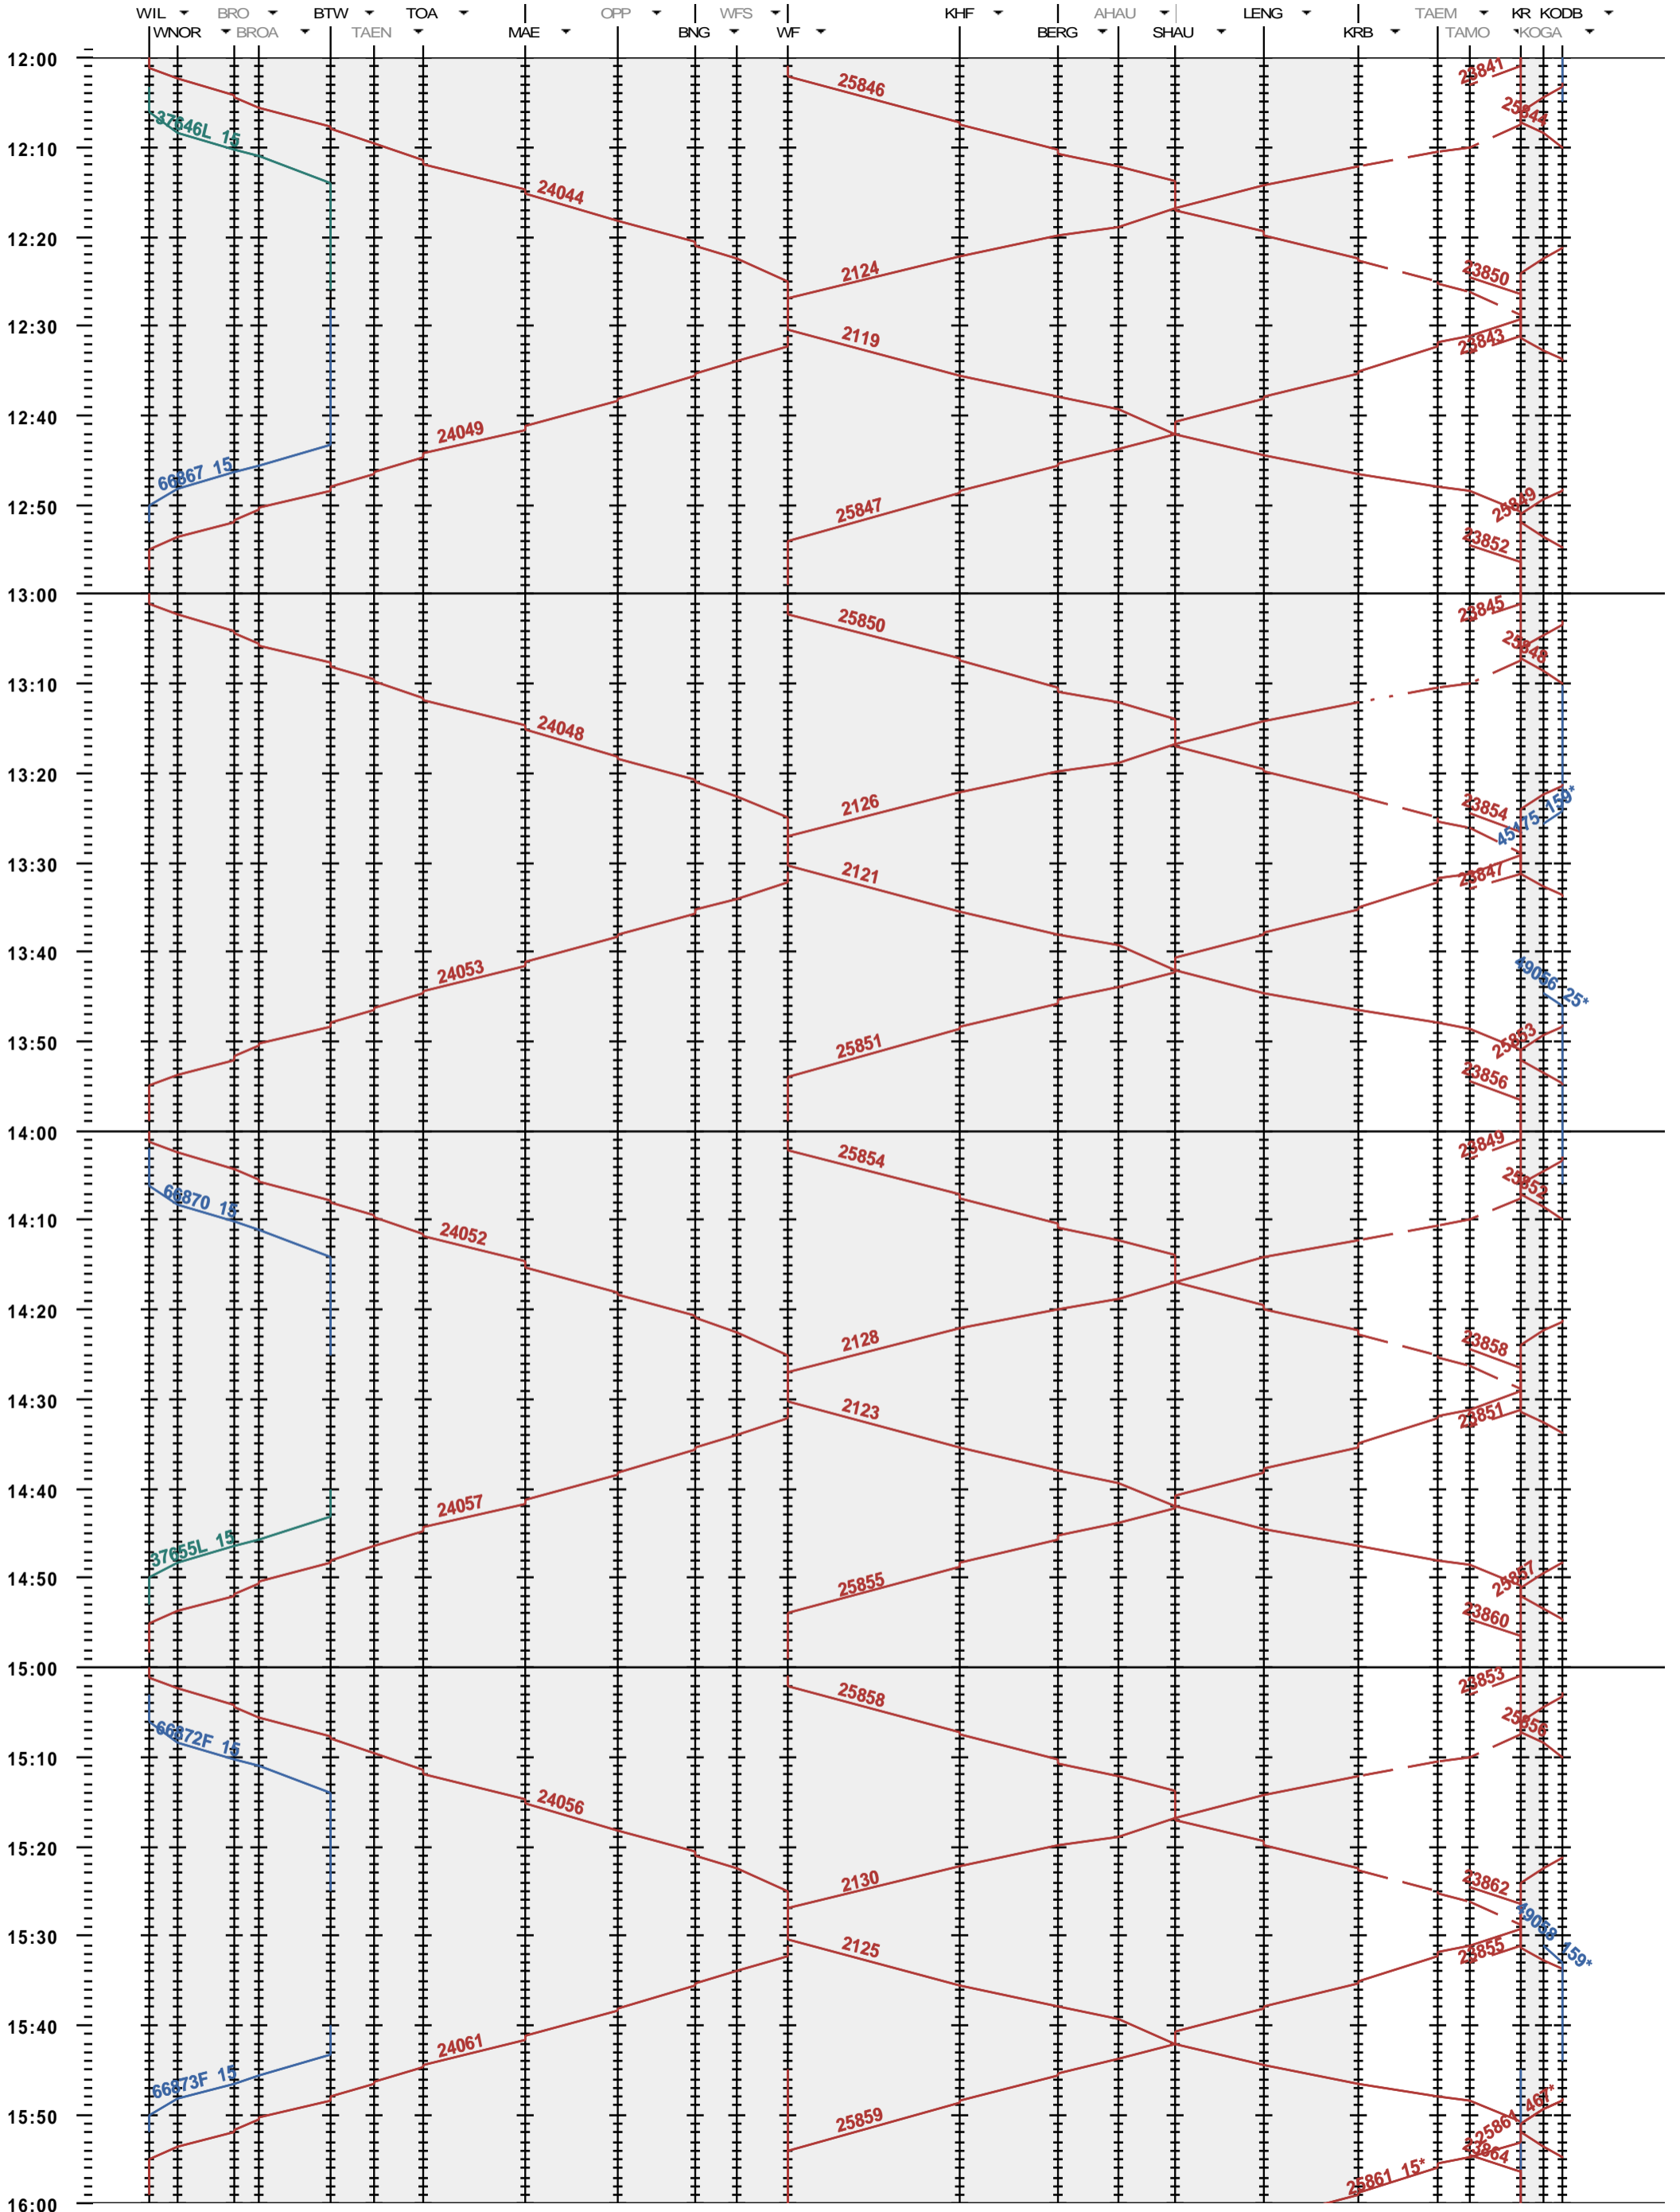

761 - Wil - Weinfelden - Kreuzlingen - Konstanz

Fahrplanperiode 2014 (15.12.2013 - 13.12.2014)

Update

Gültig ab 15.12.2013

761 - Wil - Weinfelden - Kreuzlingen - Konstanz

Fahrplanperiode 2014 (15.12.2013 - 13.12.2014)
 Update
 Gültig ab 15.12.2013

761 - Wil - Weinfelden - Kreuzlingen - Konstanz

Fahrplanperiode 2014 (15.12.2013 - 13.12.2014)

Update

Gültig ab

15.12.2013

761 - Wil - Weinfelden - Kreuzlingen - Konstanz

Fahrplanperiode 2014 (15.12.2013 - 13.12.2014)

Update

Gültig ab 15.12.2013

761 - Wil - Weinfelden - Kreuzlingen - Konstanz

Fahrplanperiode 2014 (15.12.2013 - 13.12.2014)

Update

Gültig ab

15.12.2013

761 - Wil - Weinfelden - Kreuzlingen - Konstanz

Fahrplanperiode 2014 (15.12.2013 - 13.12.2014)
 Update
 Gültig ab 15.12.2013