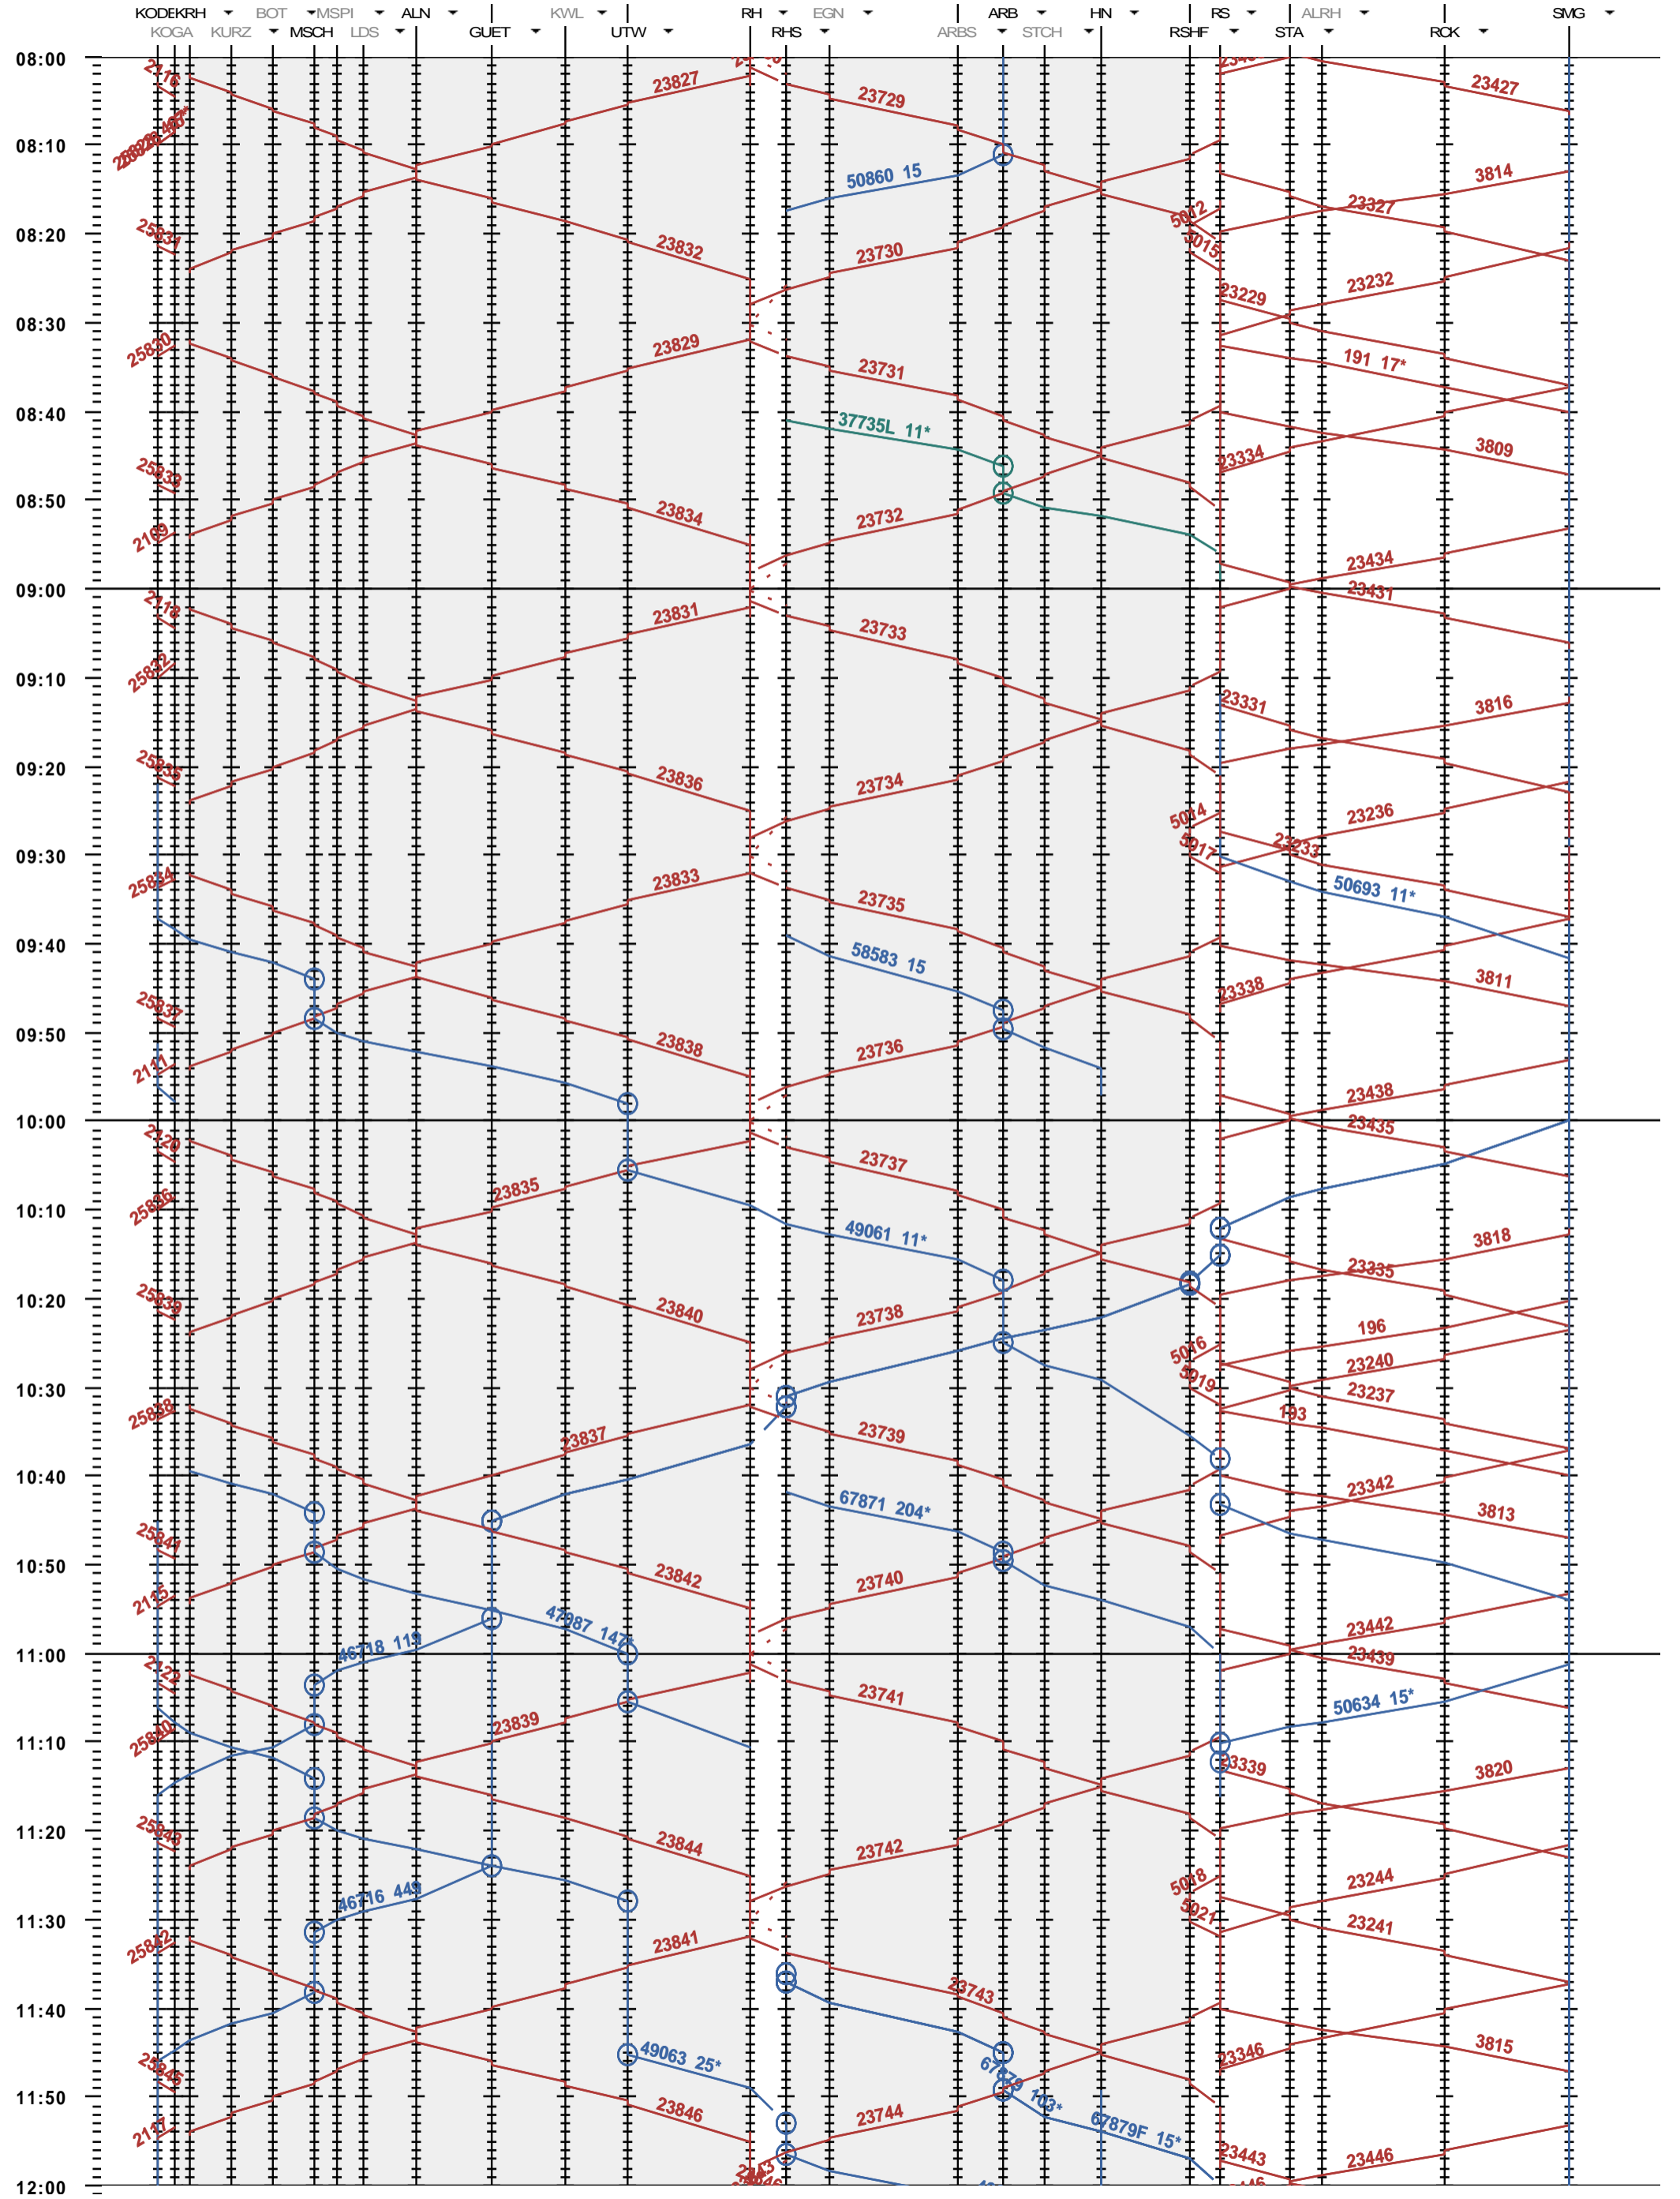

772 - Konstanz - Romanshorn - Rorschach - St. Margrethen

Fahrplanperiode 2014 (15.12.2013 - 13.12.2014)
 Update
 Gültig ab 15.12.2013

772 - Konstanz - Romanshorn - Rorschach - St. Margrethen

Fahrplanperiode 2014 (15.12.2013 - 13.12.2014)
 Update
 Gültig ab 15.12.2013