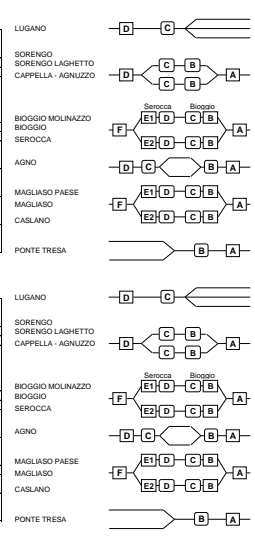

LUGANO	0.000
SORENGO	x 1.294
SORENGO LAGHETTO	x 1.669
CAPELLA - AGNUZZO	2.562
BIOGGIO MOLINAZZO	x 5.235
BIOGGIO	5.745
SEROCCA	6.281
AGNO	7.745
MAGLIASO PAESE	x 9.471
MAGLIASO	9.943
CASLANO	10.790
PONTE TRESA	12.272

x FERMATA A RICHIESTA

LUGANO	0.000
SORENGO	x 1.294
SORENGO LAGHETTO	x 1.669
CAPELLA - AGNUZZO	2.562
BIOGGIO MOLINAZZO	x 5.235
BIOGGIO	5.745
SEROCCA	6.281
AGNO	7.745
MAGLIASO PAESE	x 9.471
MAGLIASO	9.943
CASLANO	10.790
PONTE TRESA	12.272

x FERMATA A RICHIESTA