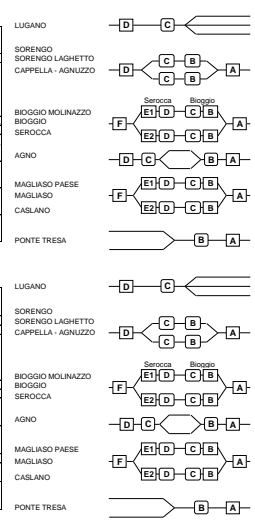

LUGANO	0.000
SORENGO	x 1.294
SORENGO LAGHETTO	x 1.669
CAPELLA - AGNUZZO	2.562
BIOGGIO MOLINAZZO	x 5.235
BIOGGIO	5.745
SEROCCA	6.281
AGNO	7.745
MAGLIASO PAESE	x 9.471
MAGLIASO	9.943
CASLANO	10.790
PONTE TRESA	12.272

x FERMATA A RICHIESTA

LUGANO	0.000
SORENGO	x 1.294
SORENGO LAGHETTO	x 1.669
CAPELLA - AGNUZZO	2.562
BIOGGIO MOLINAZZO	x 5.235
BIOGGIO	5.745
SEROCCA	6.281
AGNO	7.745
MAGLIASO PAESE	x 9.471
MAGLIASO	9.943
CASLANO	10.790
PONTE TRESA	12.272

x FERMATA A RICHIESTA