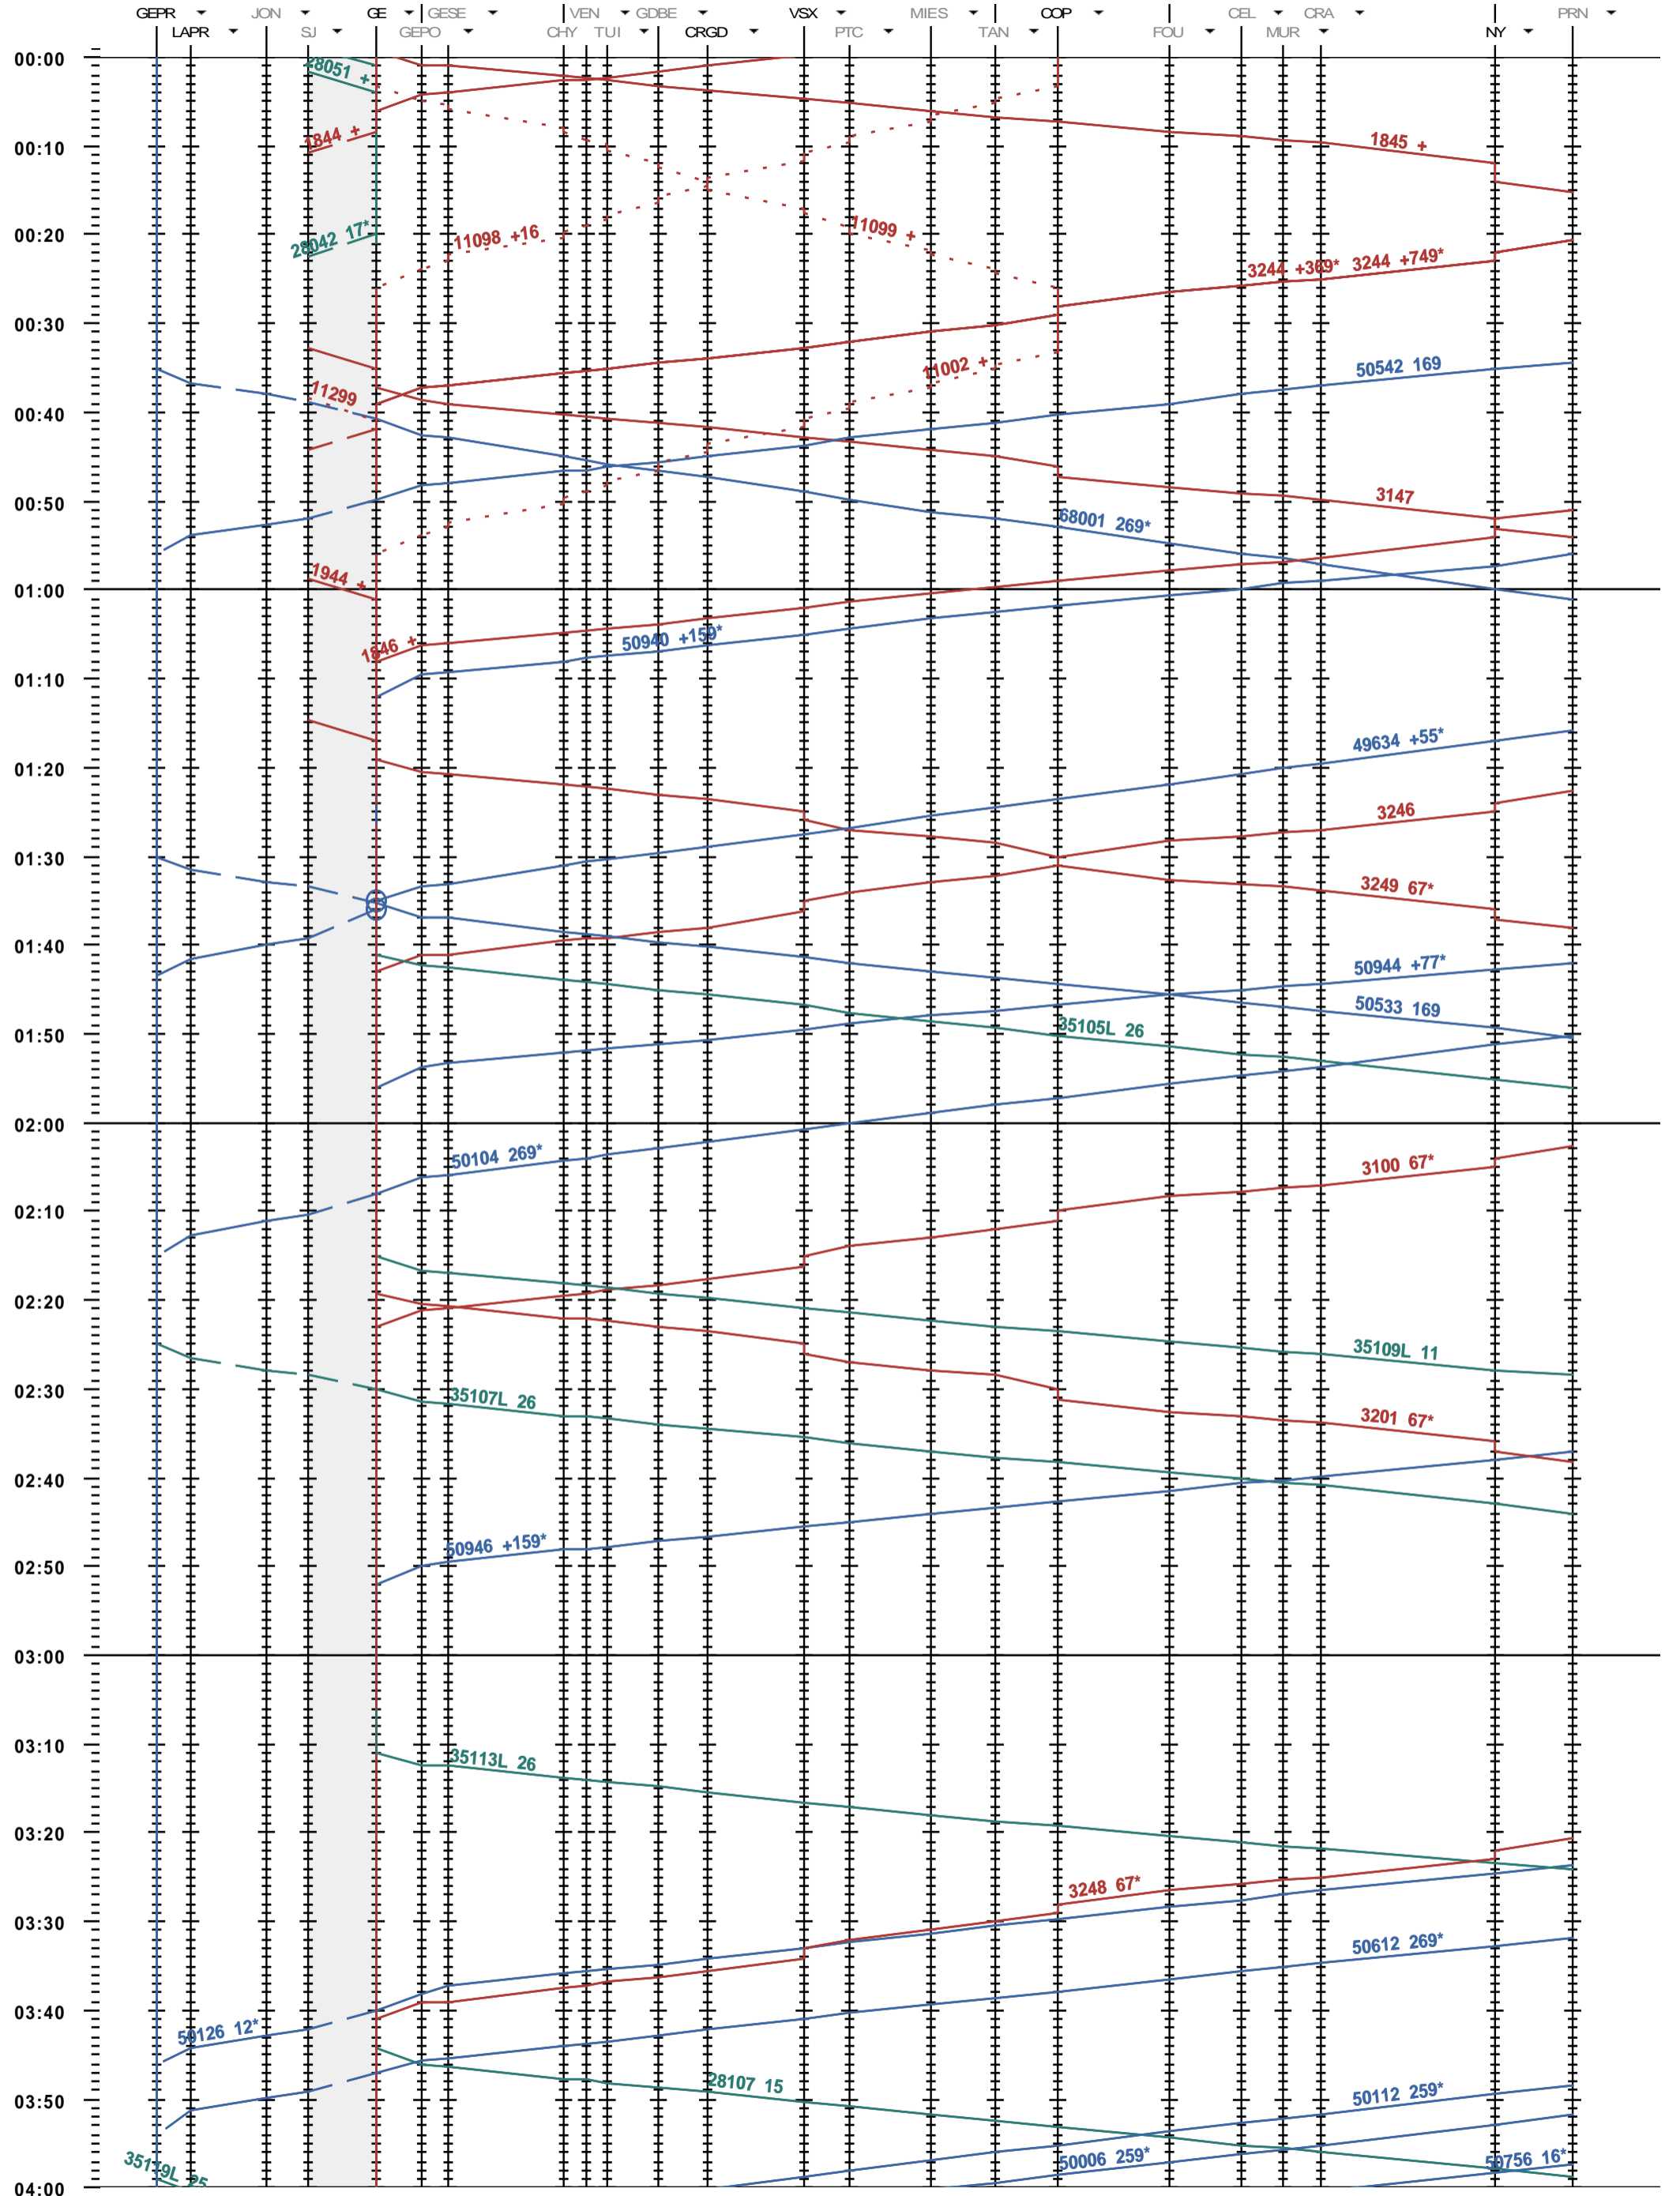

112 - Genève La Praille - Genève - Nyon

Période d'horaire 2015 (14.12.2014 - 12.12.2015)
 Update 1.0
 Valable dès le 14.12.2014

112 - Genève La Praille - Genève - Nyon

Période d'horaire 2015 (14.12.2014 - 12.12.2015)
 Update 1.0
 Valable dès le 14.12.2014