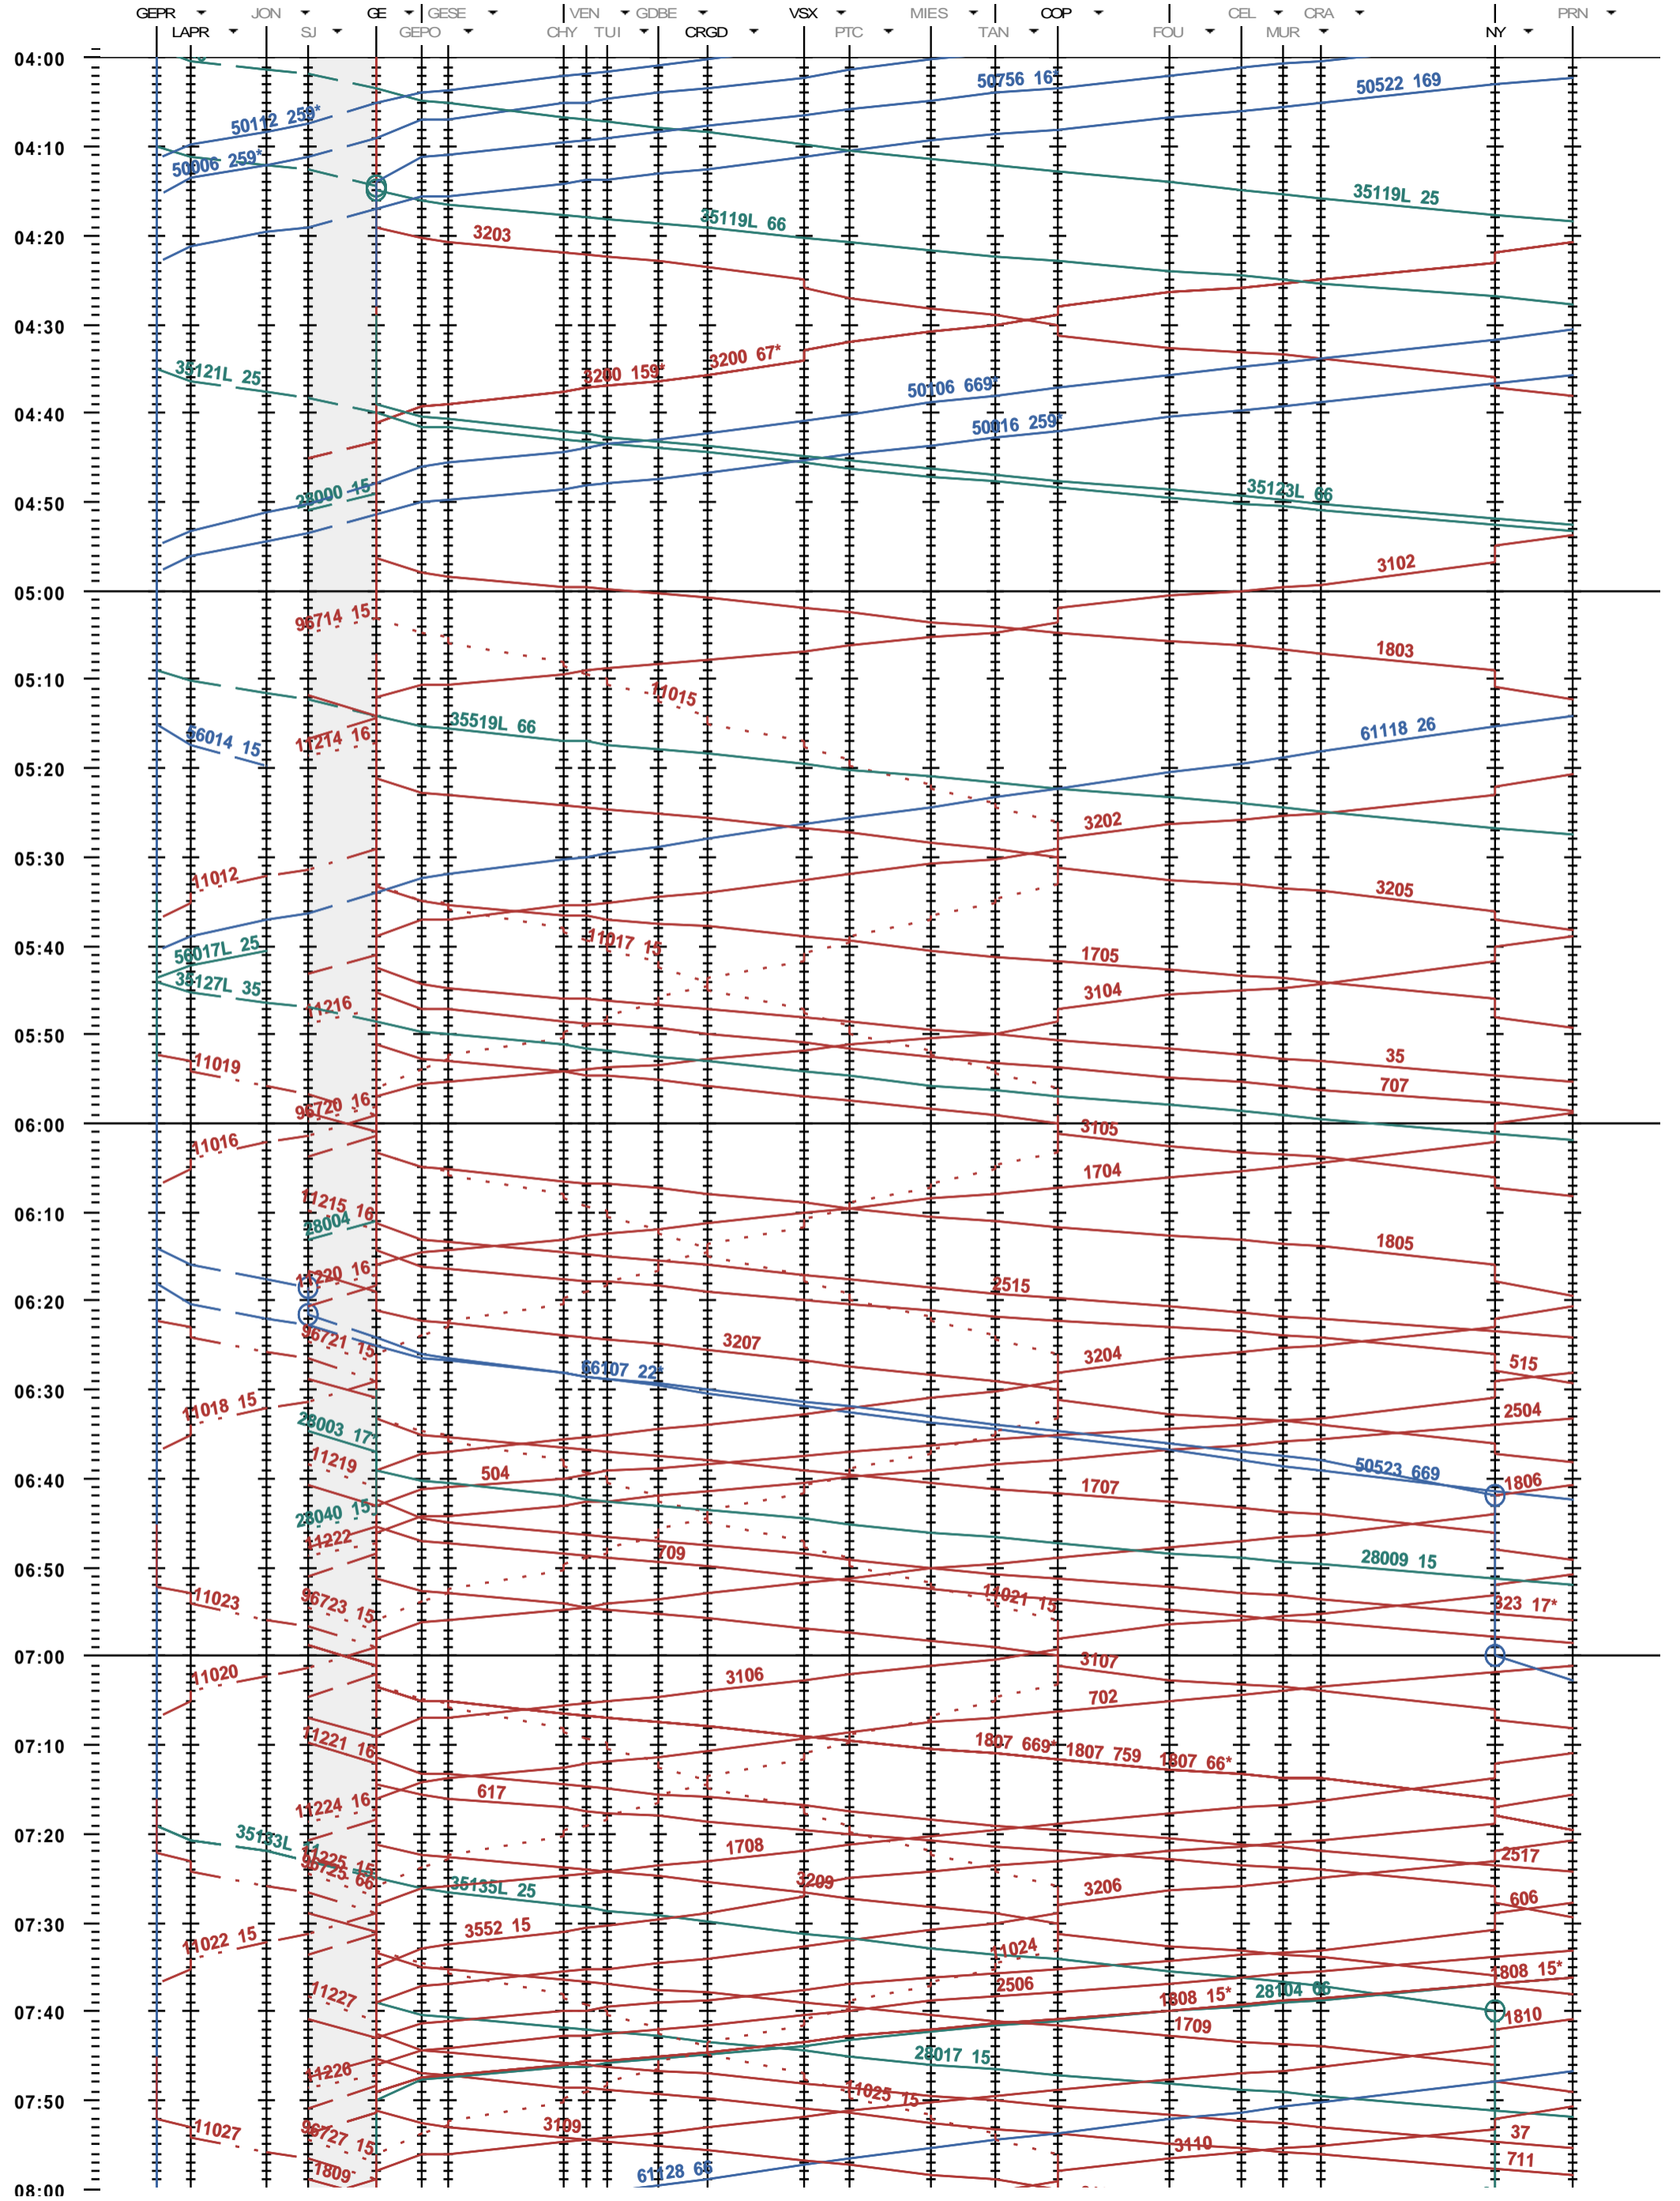

112 - Genève La Praille - Genève - Nyon

Période d'horaire 2015 (14.12.2014 - 12.12.2015)
 Update 1.0
 Valable dès le 14.12.2014

112 - Genève La Praille - Genève - Nyon

Période d'horaire 2015 (14.12.2014 - 12.12.2015)
 Update 1.0
 Valable dès le 14.12.2014