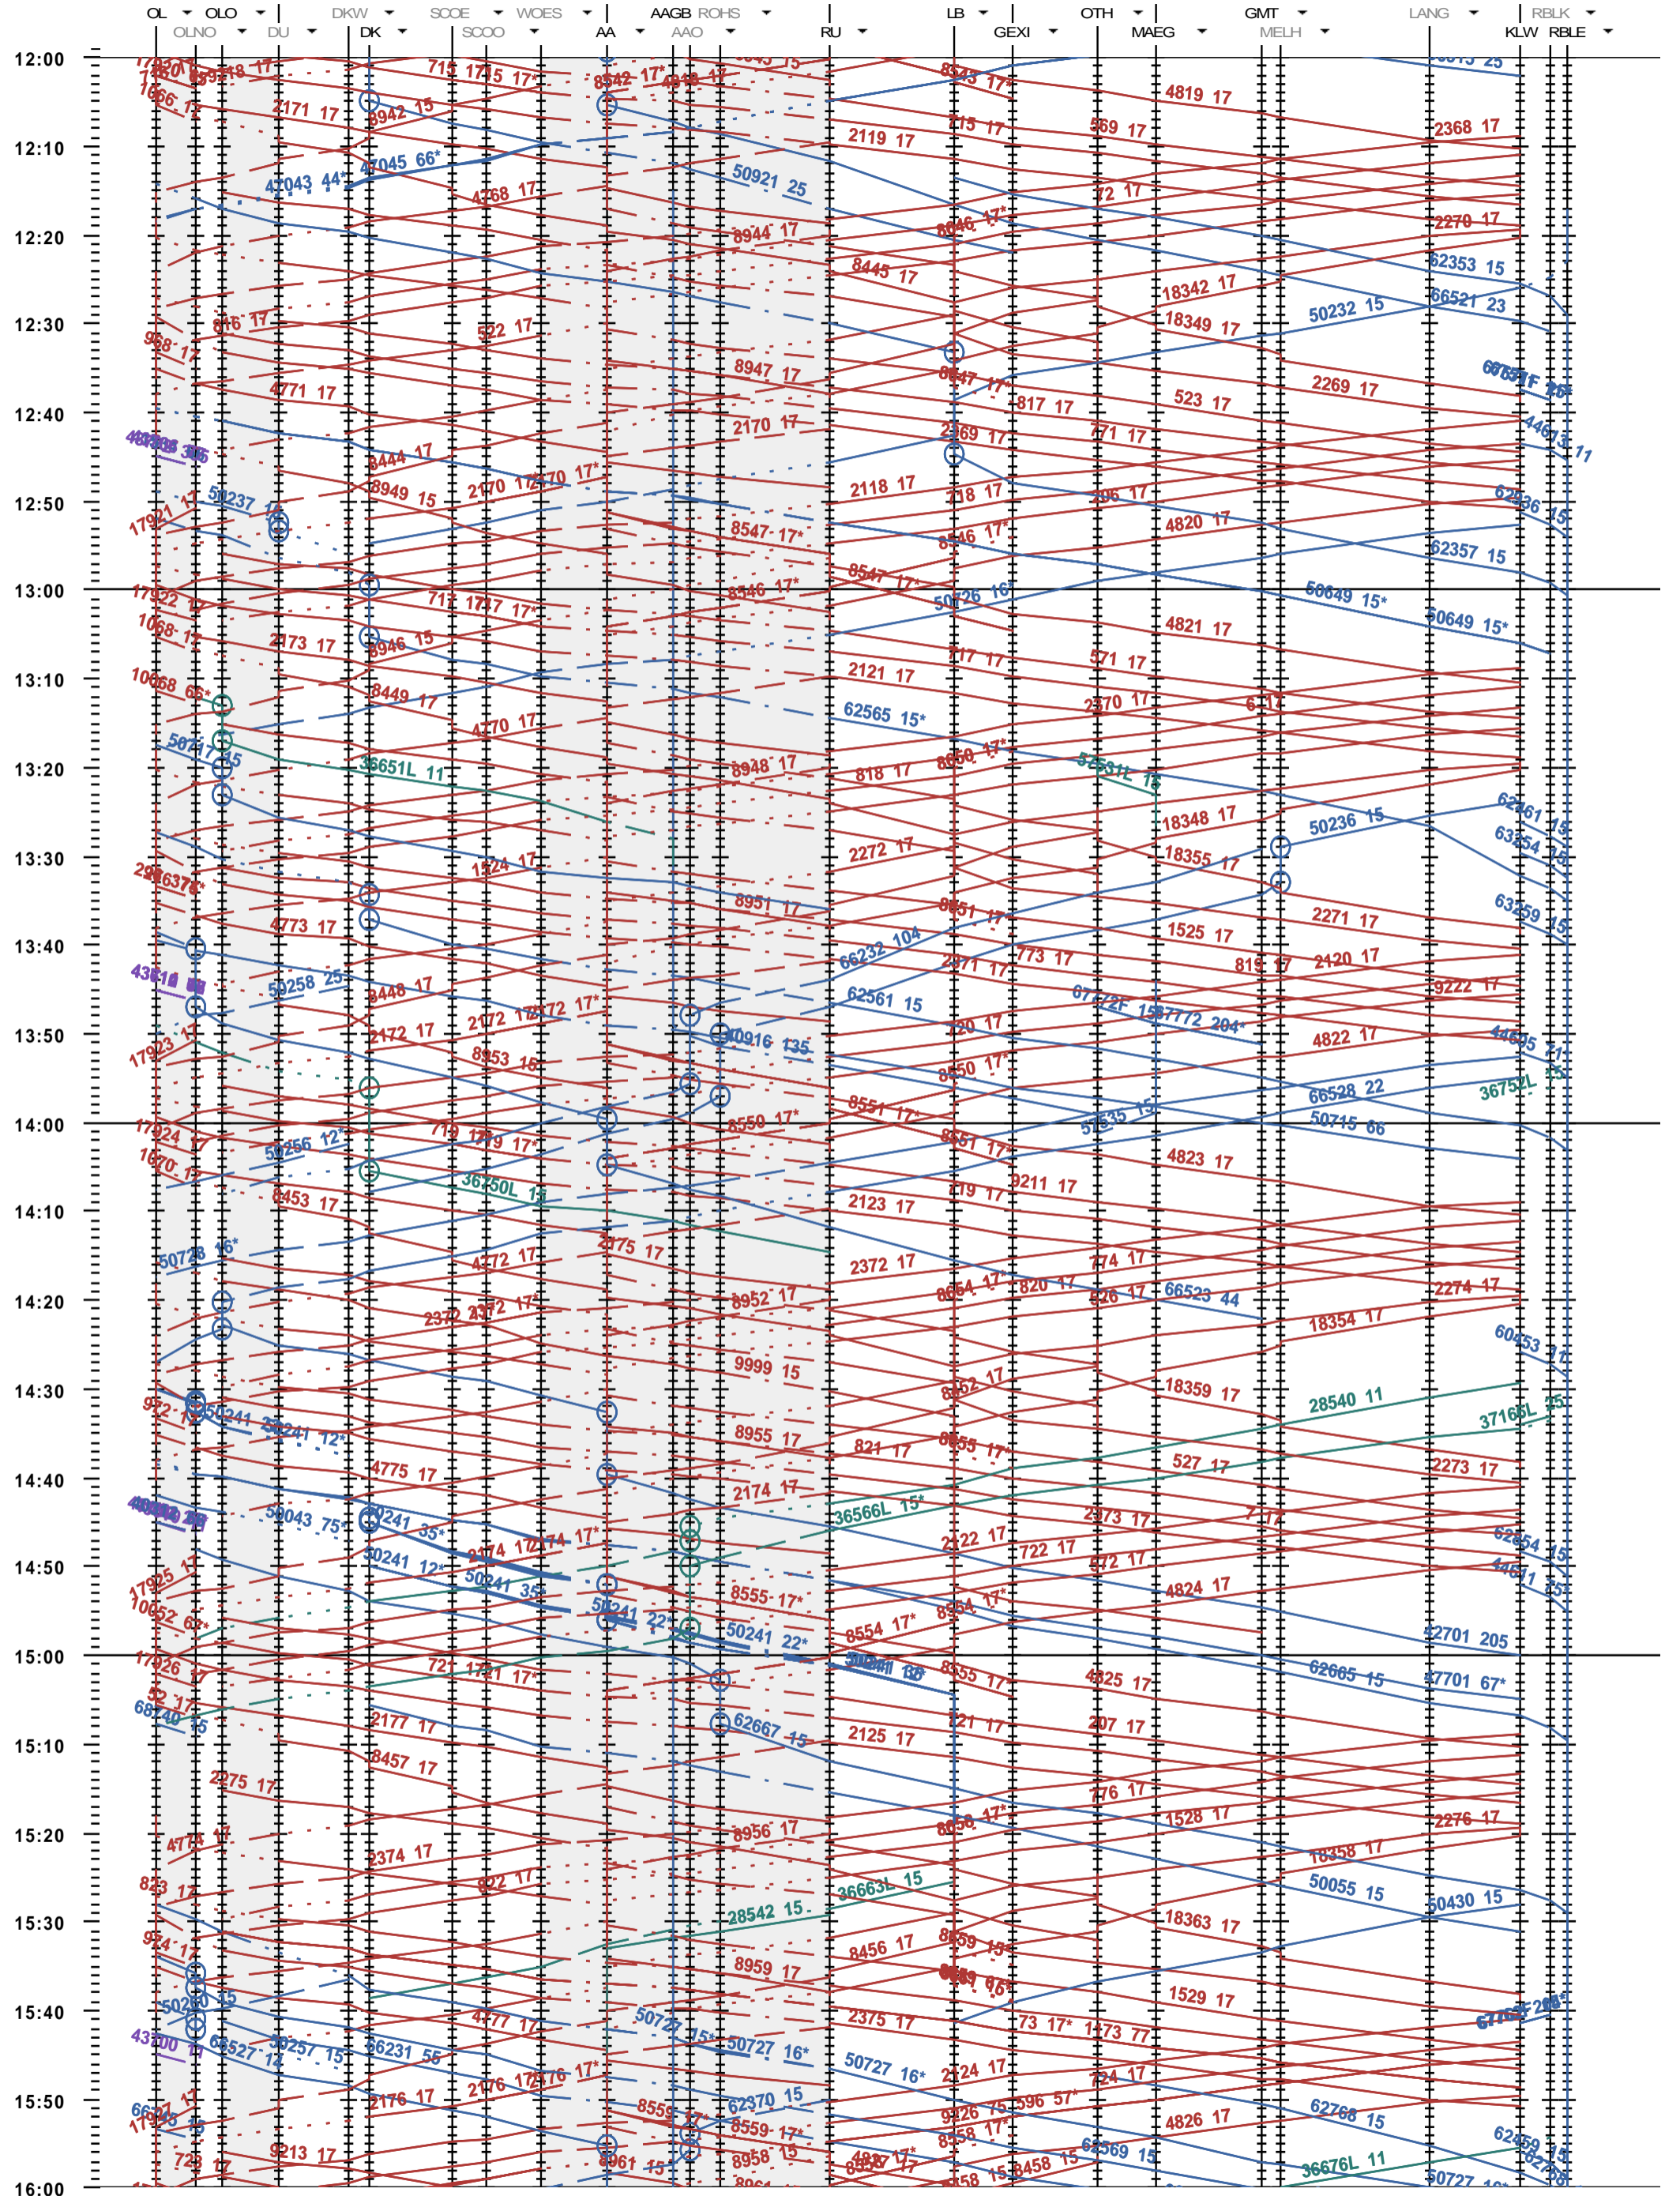

151 - Olten - Aarau - Killwangen-S. - RB Limmattal E

Fahrplanperiode 2015 (14.12.2014 - 12.12.2015)
 Update 1.0
 Gültig ab 14.12.2014

151 - Olten - Aarau - Killwangen-S. - RB Limmattal E

Fahrplanperiode 2015 (14.12.2014 - 12.12.2015)
 Update 1.0
 Gültig ab 14.12.2014