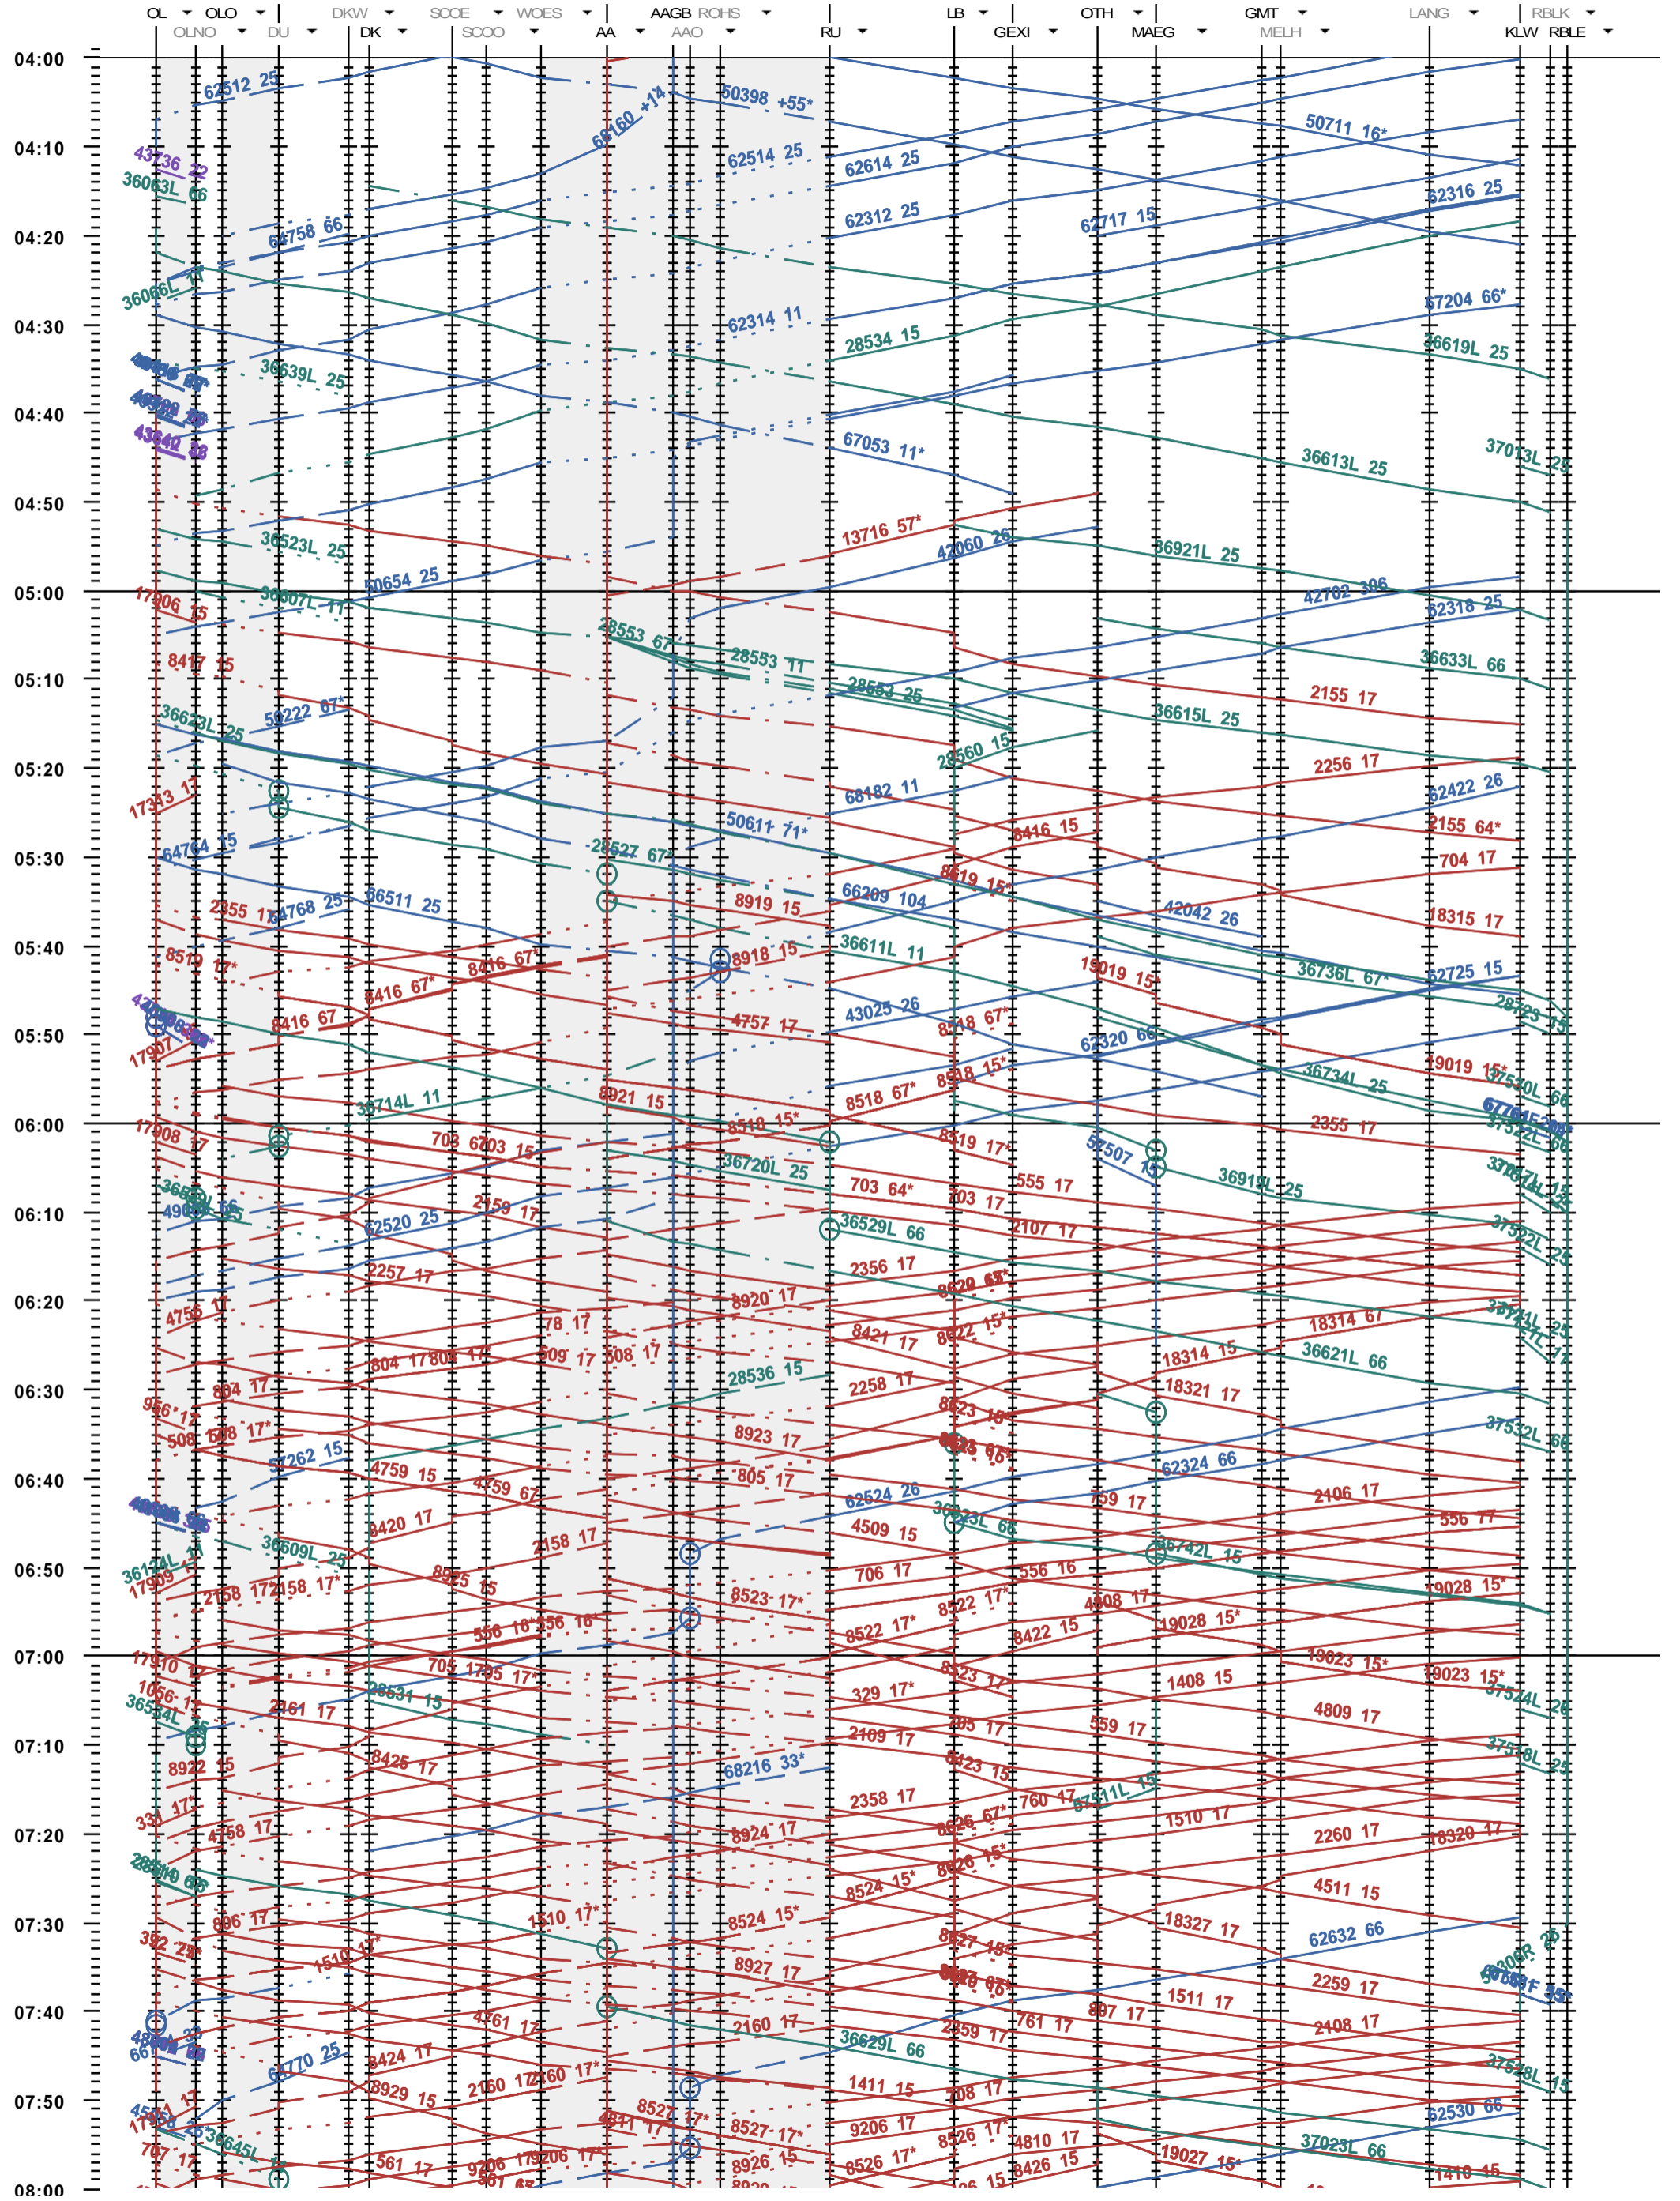

151 - Olten - Aarau - Killwangen-S. - RB Limmattal E

Fahrplanperiode 2015 (14.12.2014 - 12.12.2015)
 Update 1.0
 Gültig ab 14.12.2014

151 - Olten - Aarau - Killwangen-S. - RB Limmattal E

Fahrplanperiode 2015 (14.12.2014 - 12.12.2015)
 Update 1.0
 Gültig ab 14.12.2014