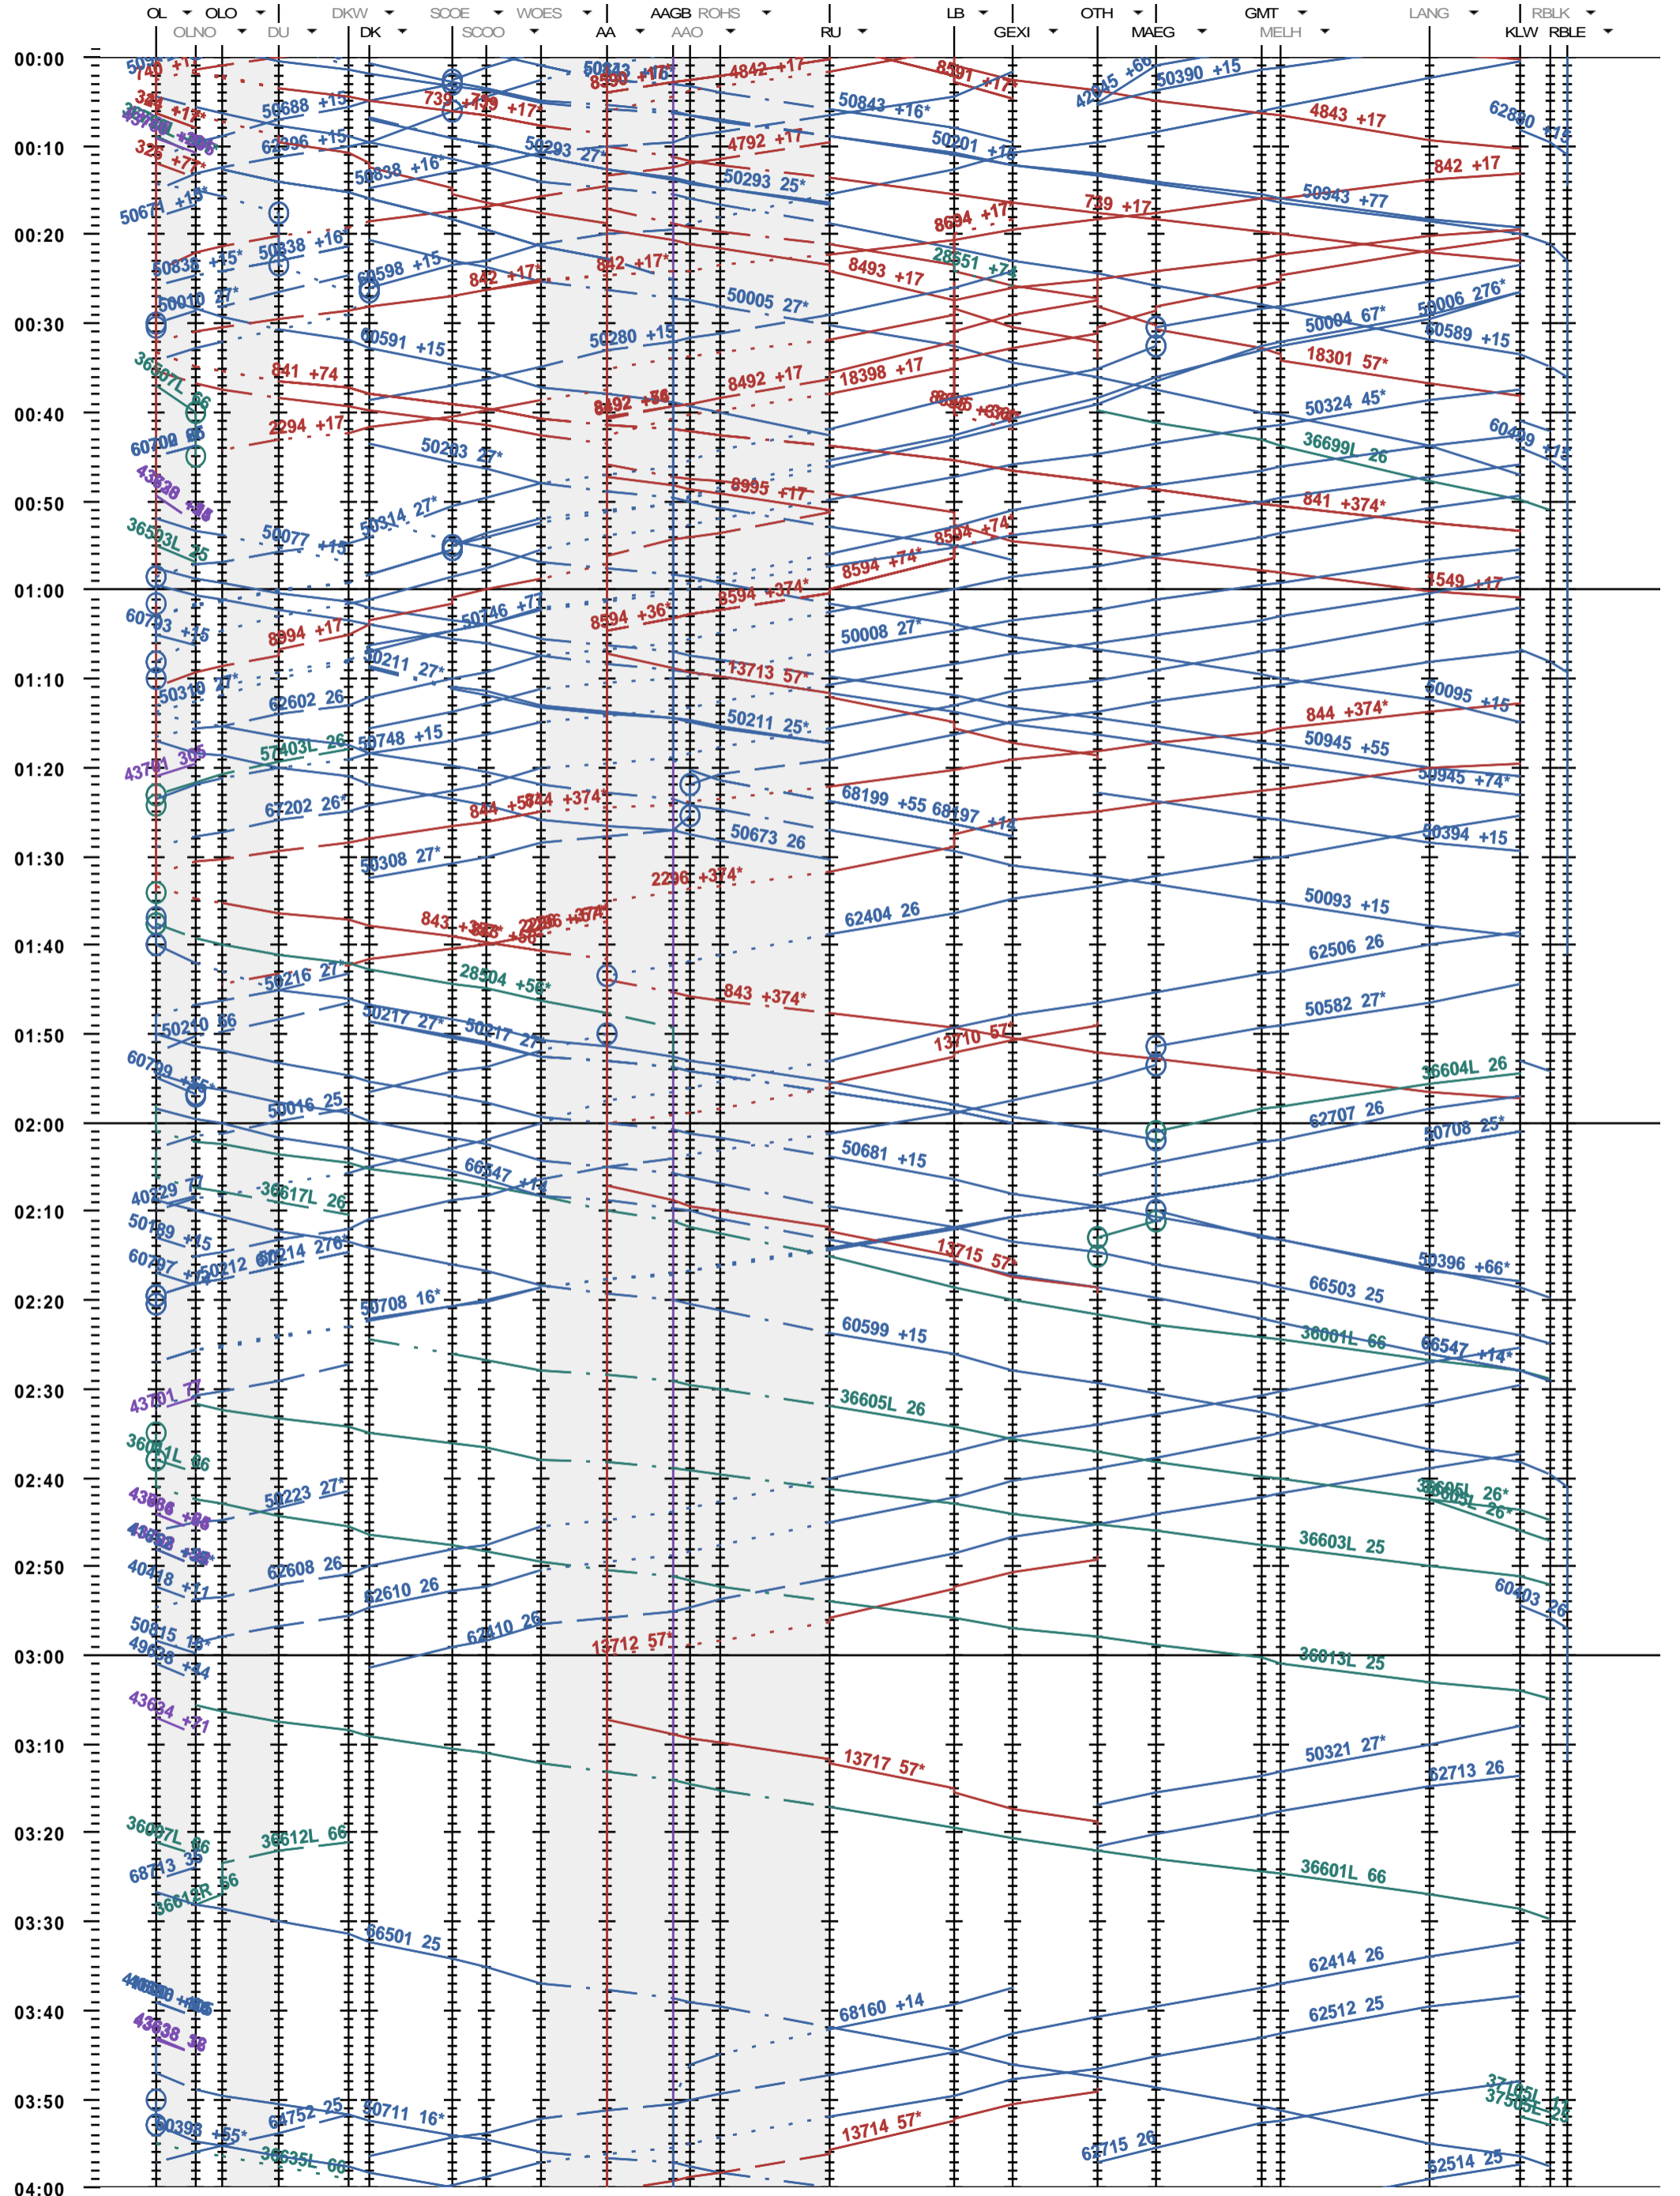

151 - Olten - Aarau - Killwangen-S. - RB Limmattal E

Fahrplanperiode 2015 (14.12.2014 - 12.12.2015)
 Update 1.0
 Gültig ab 14.12.2014

151 - Olten - Aarau - Killwangen-S. - RB Limmattal E

Fahrplanperiode 2015 (14.12.2014 - 12.12.2015)
 Update 1.0
 Gültig ab 14.12.2014