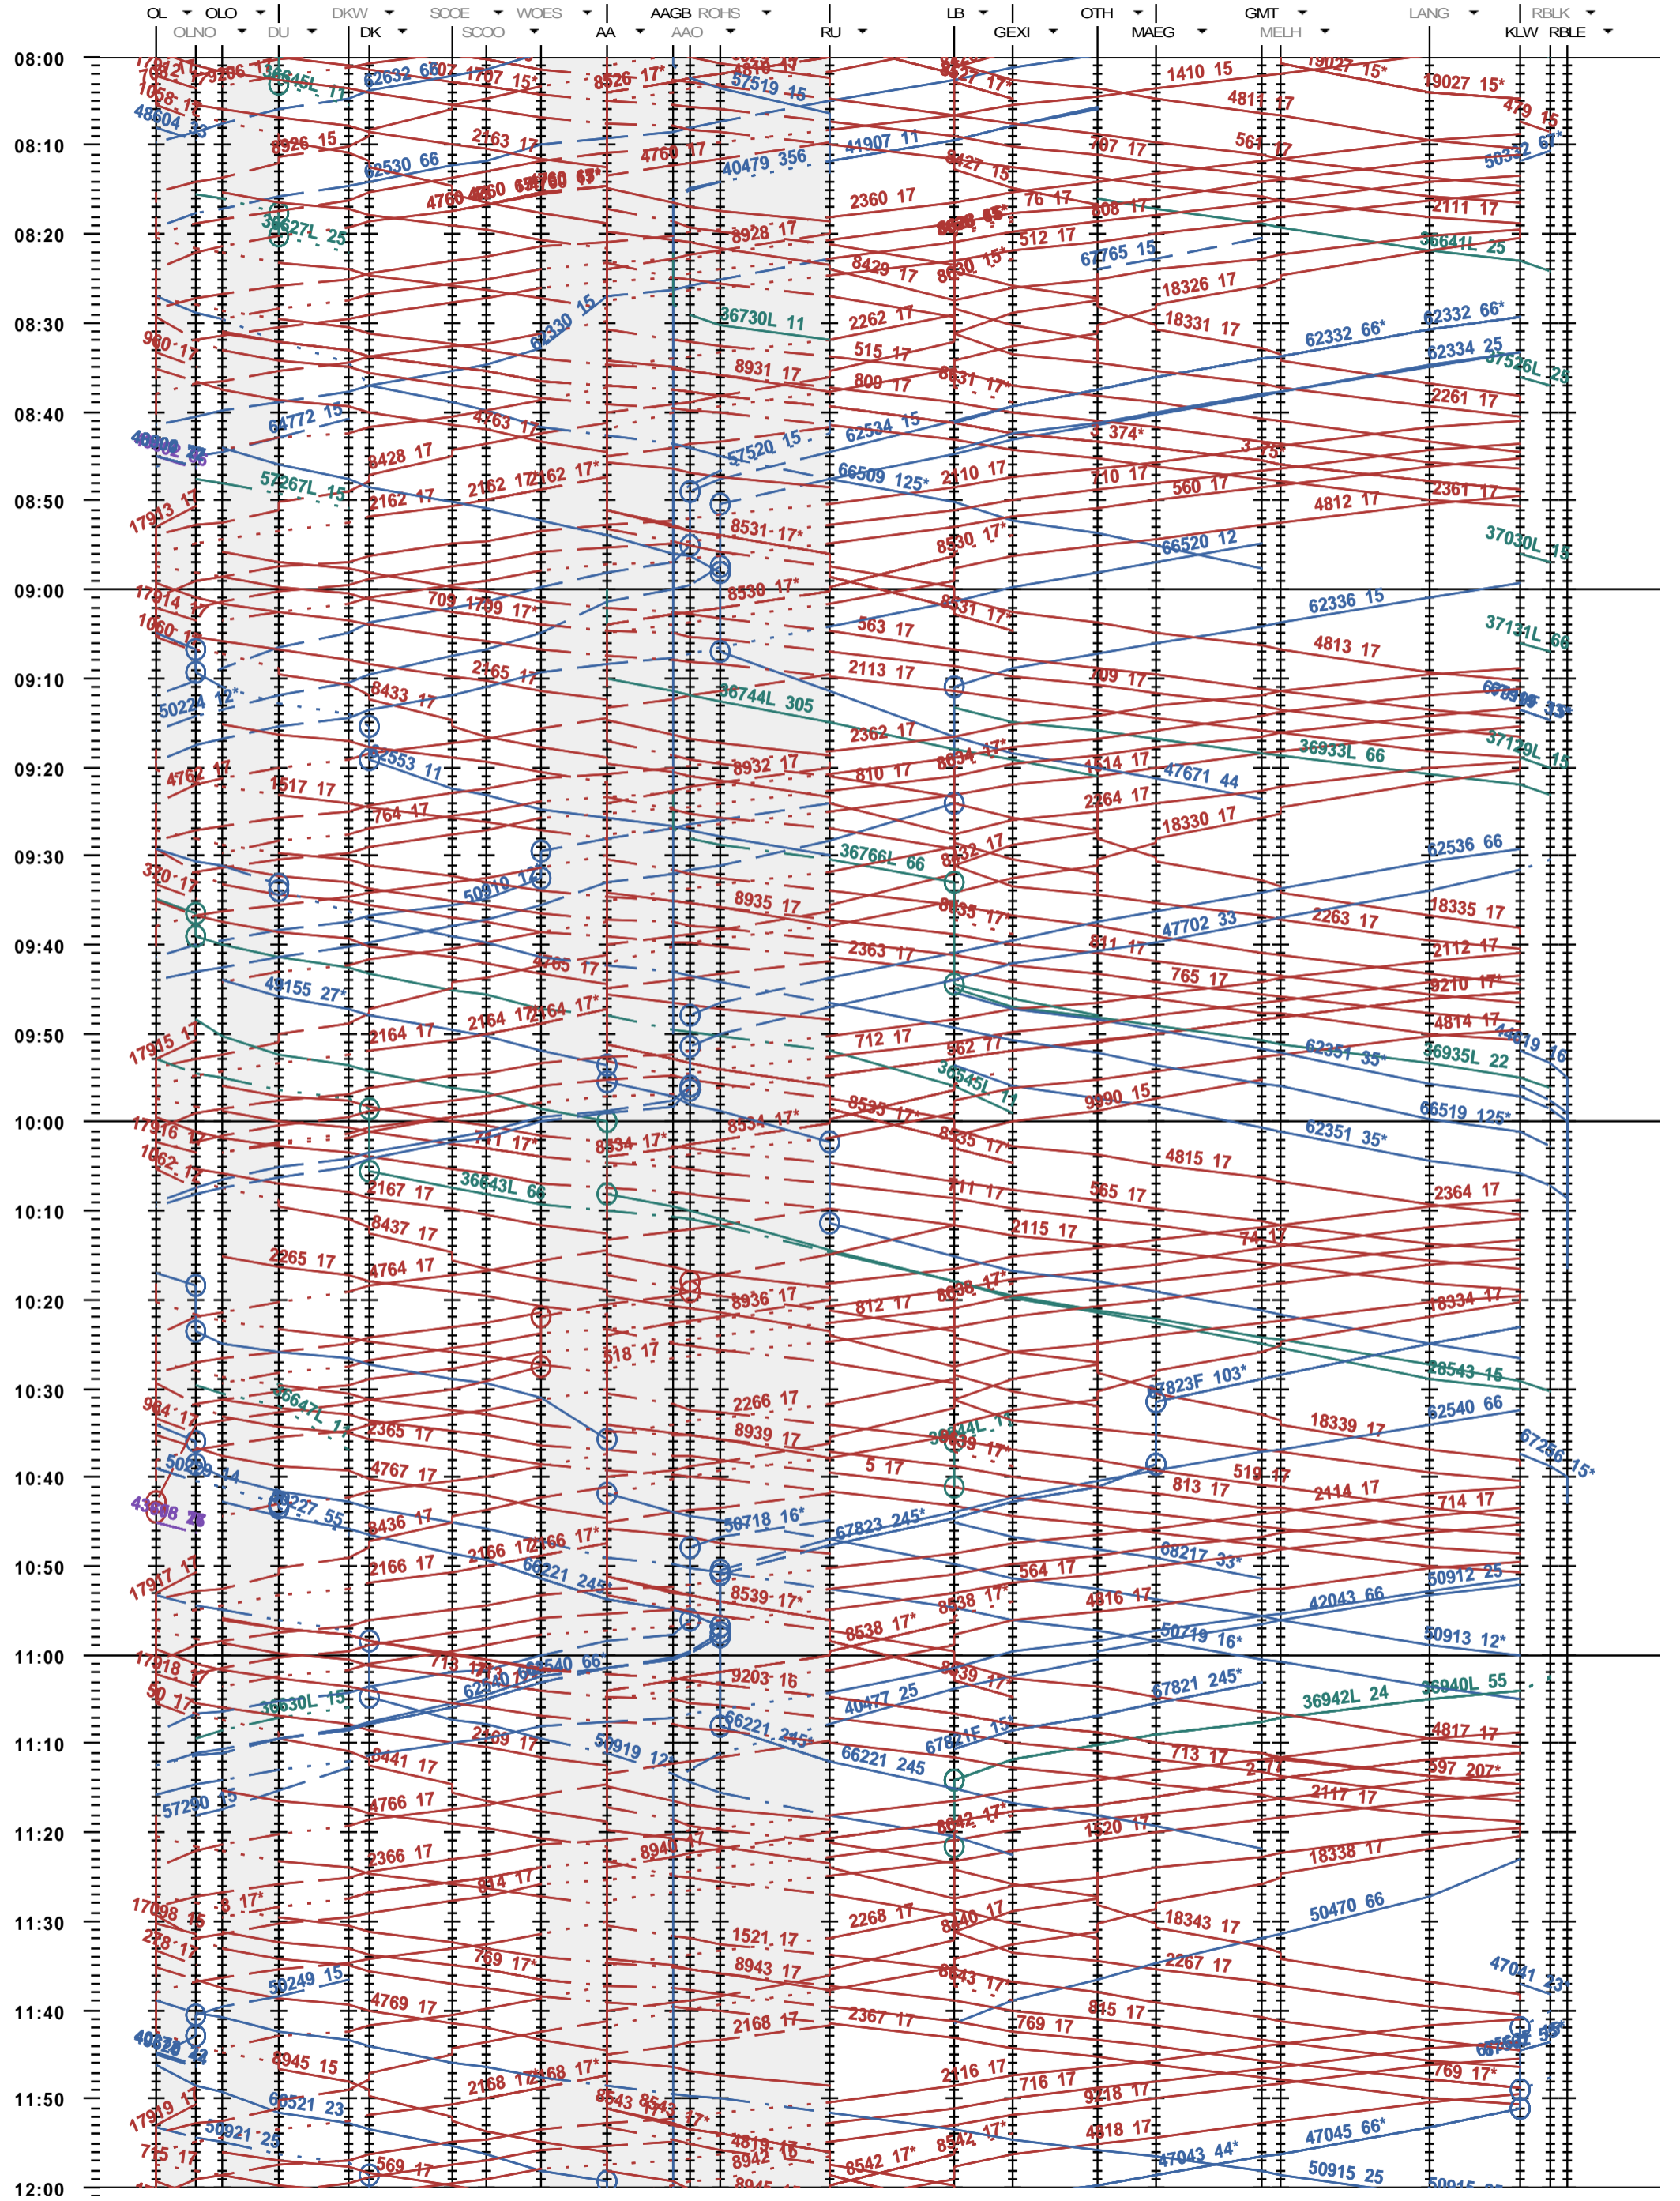

151 - Olten - Aarau - Killwangen-S. - RB Limmattal E

Fahrplanperiode 2015 (14.12.2014 - 12.12.2015)
 Update 1.0
 Gültig ab 14.12.2014

151 - Olten - Aarau - Killwangen-S. - RB Limmattal E

Fahrplanperiode 2015 (14.12.2014 - 12.12.2015)
 Update 1.0
 Gültig ab 14.12.2014