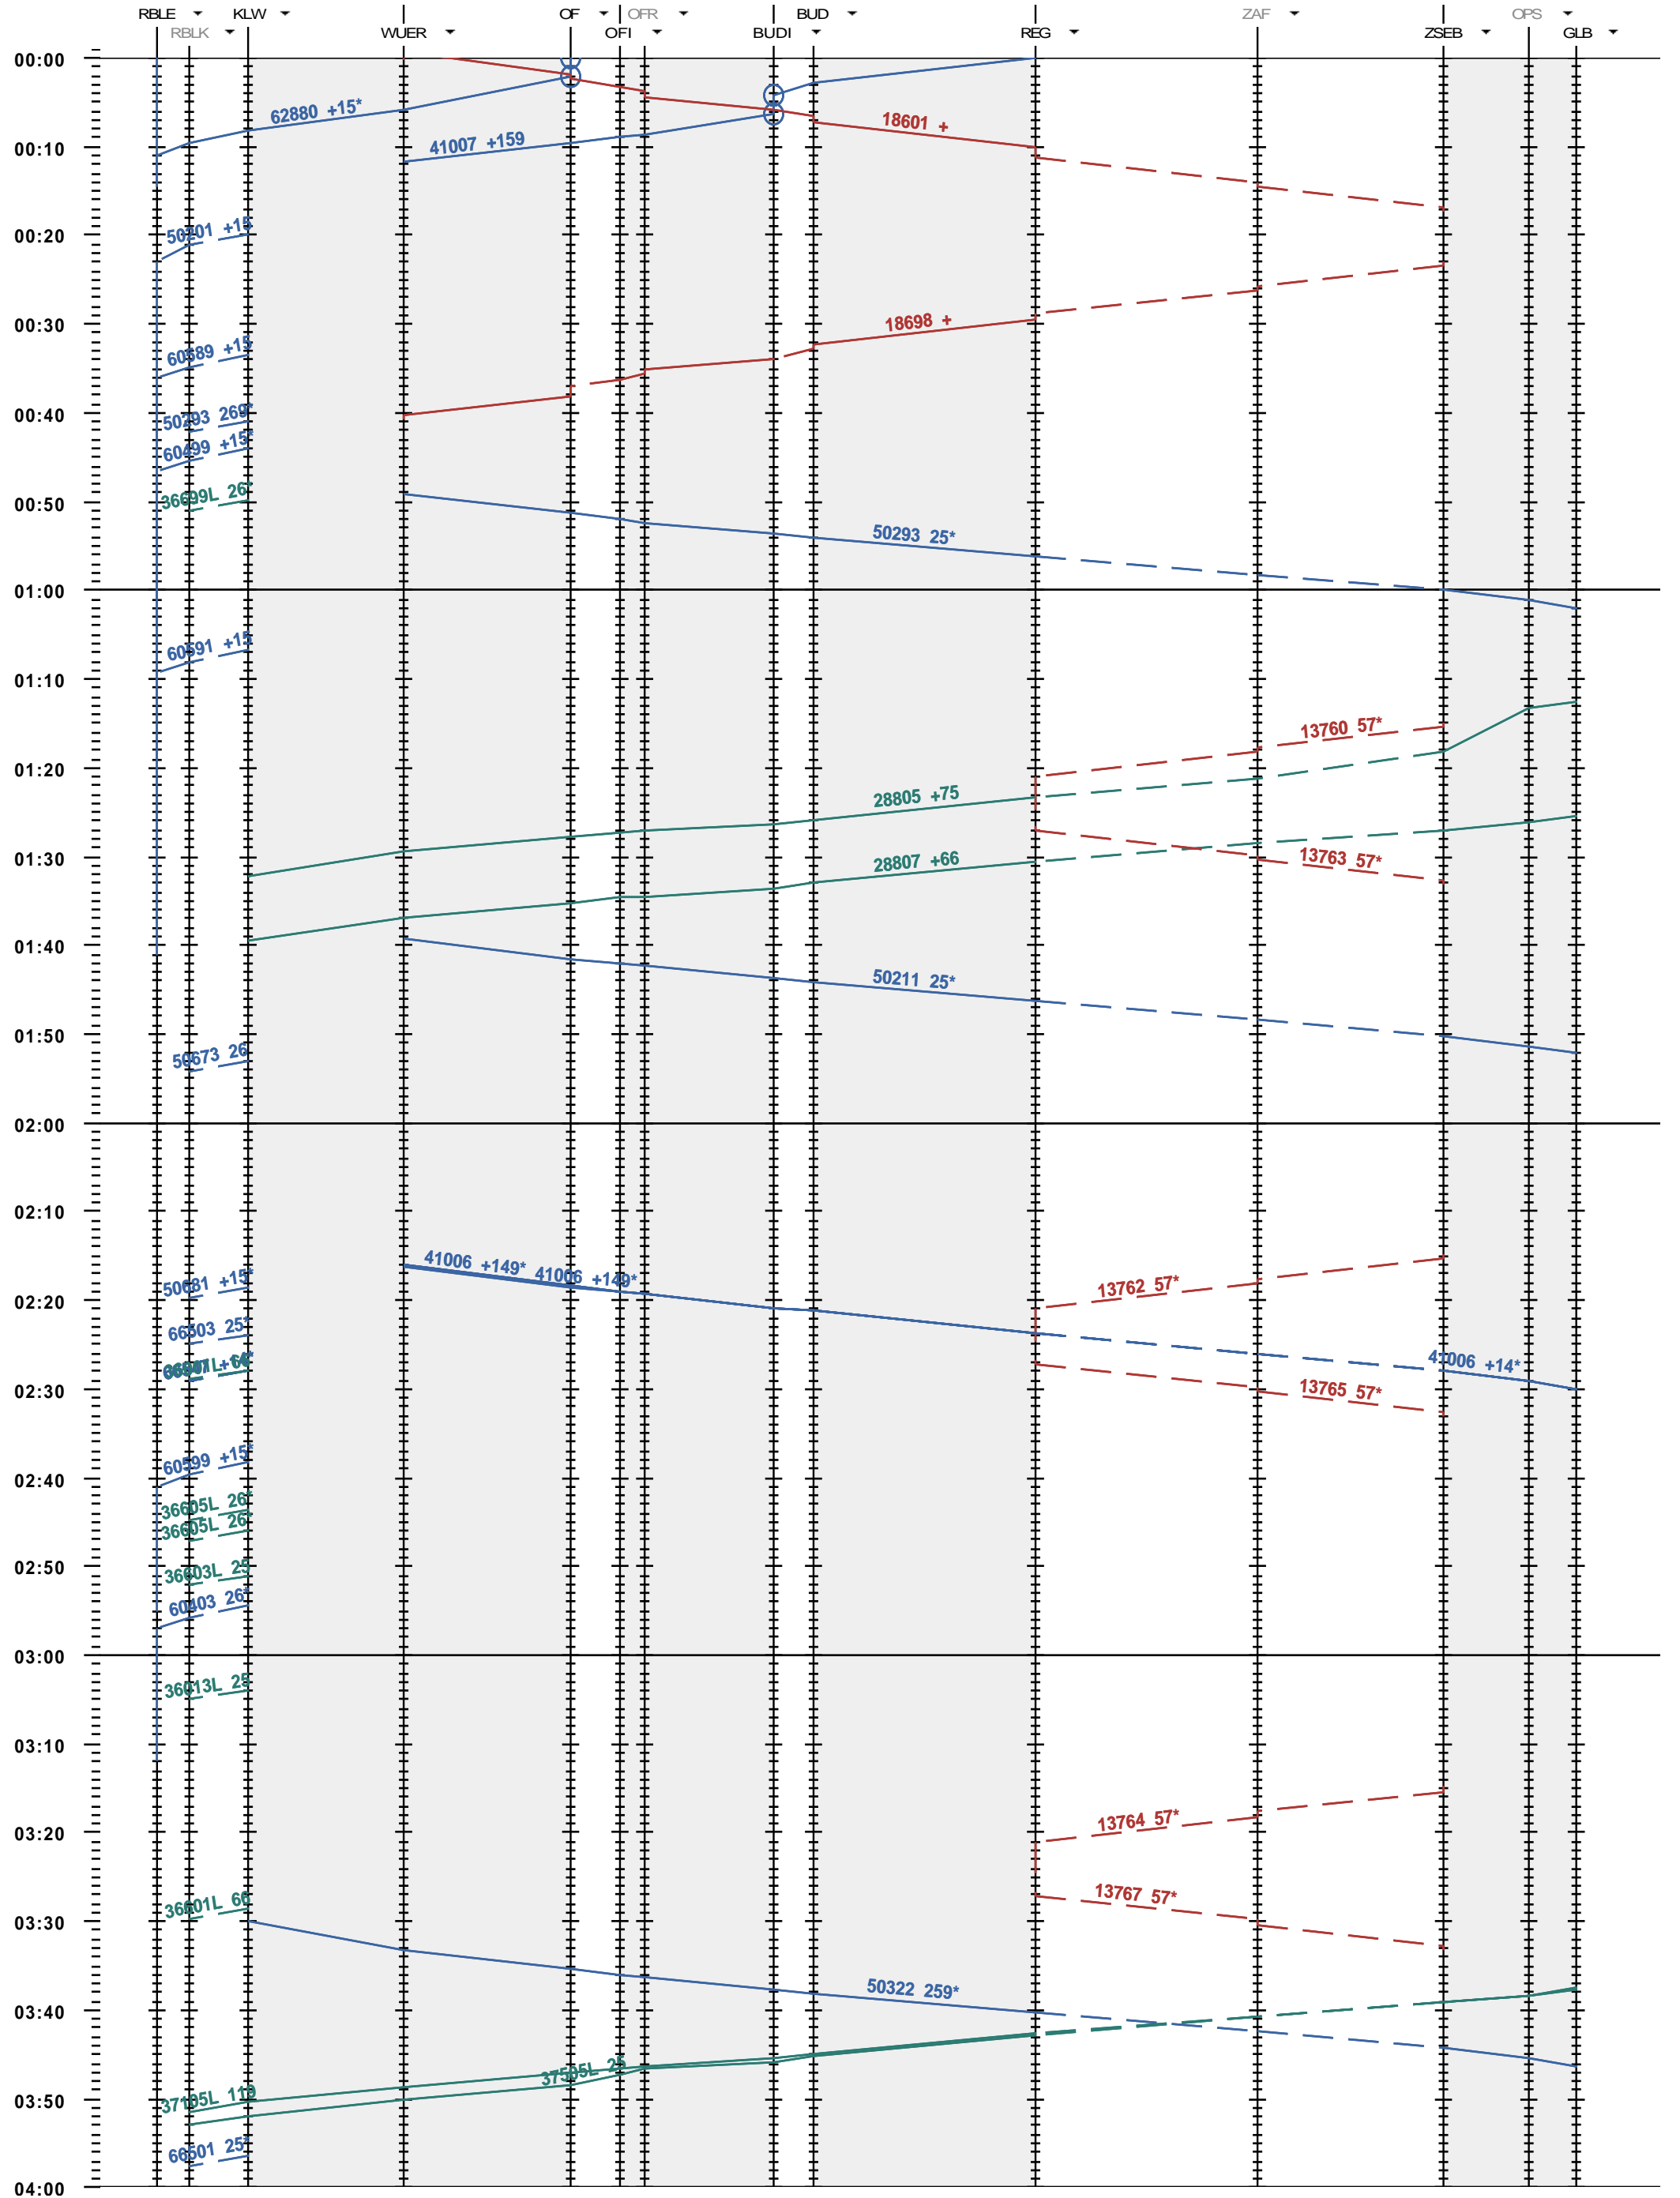

172 - RB Limmattal E - Killwangen - Regensdorf - Glattbrugg

Fahrplanperiode 2015 (14.12.2014 - 12.12.2015)

Update

Gültig ab 14.12.2014

172 - RB Limmattal E - Killwangen - Regensdorf - Glattbrugg

Fahrplanperiode 2015 (14.12.2014 - 12.12.2015)
 Update
 Gültig ab 14.12.2014