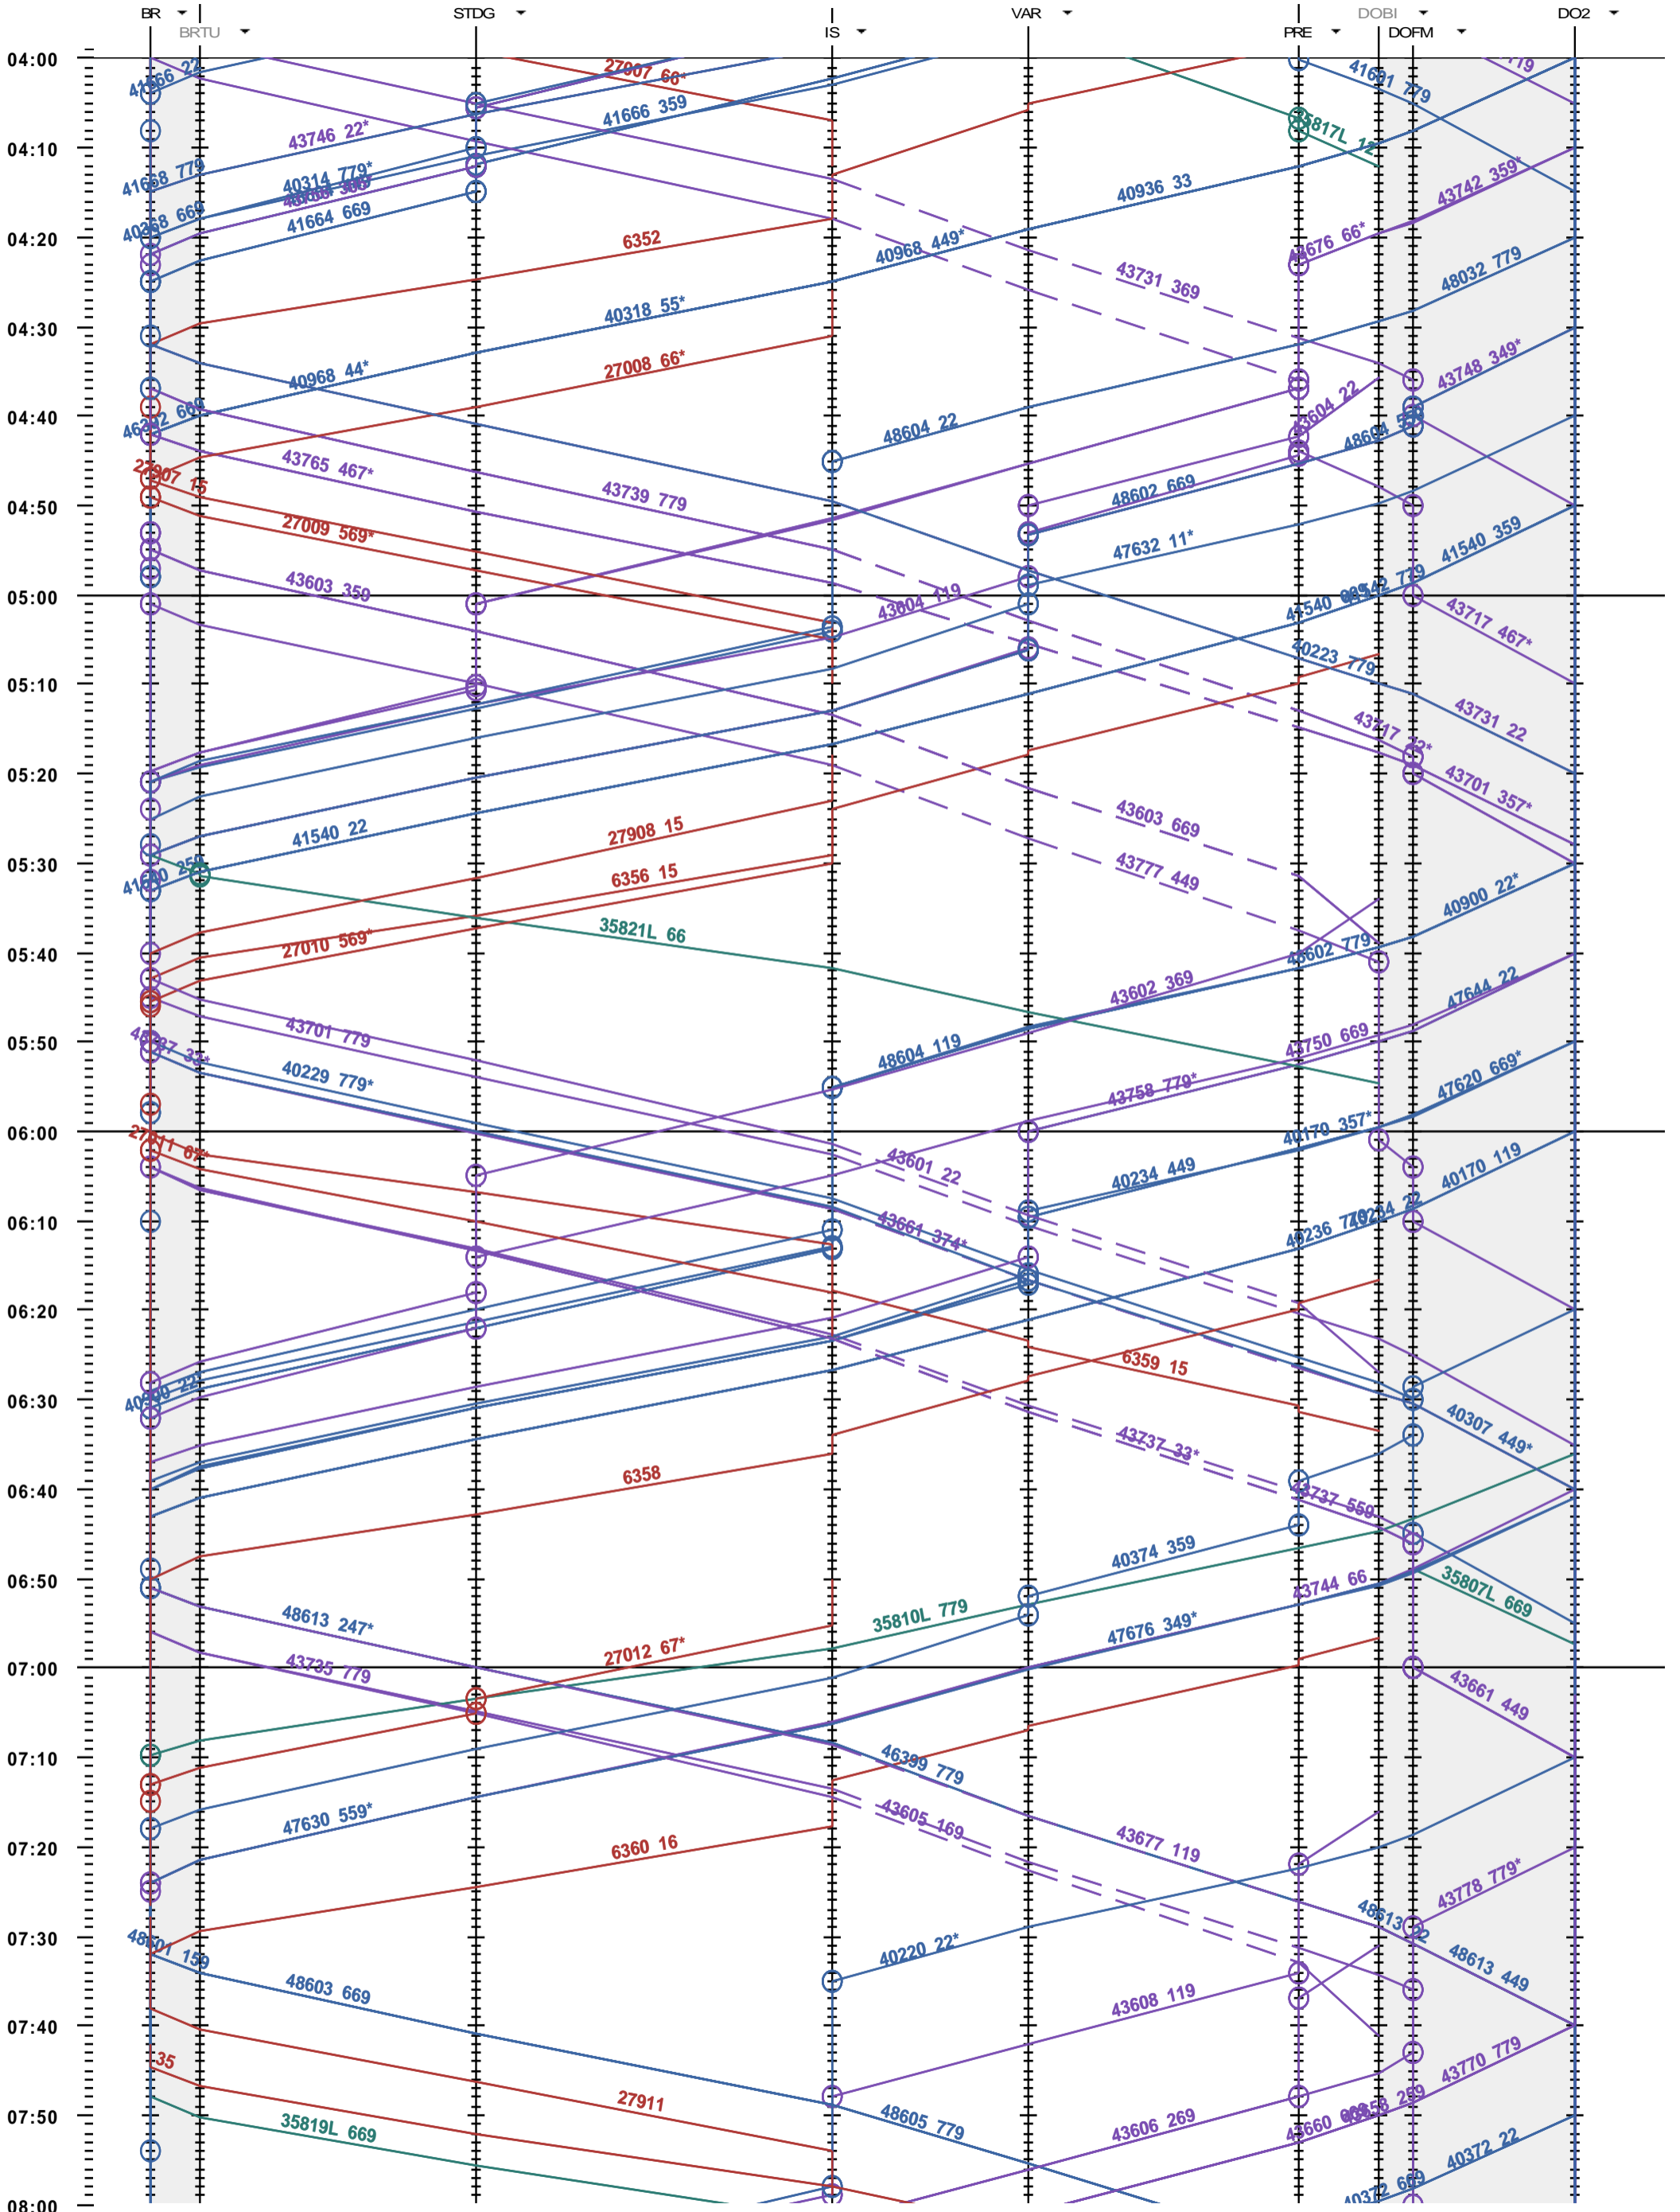

223 - Brig - Domodossola II

Période d'horaire 2015 (14.12.2014 - 12.12.2015)
 Update 1.0
 Valable dès le 14.12.2014

223 - Brig - Domodossola II

Période d'horaire 2015 (14.12.2014 - 12.12.2015)
 Update 1.0
 Valable dès le 14.12.2014