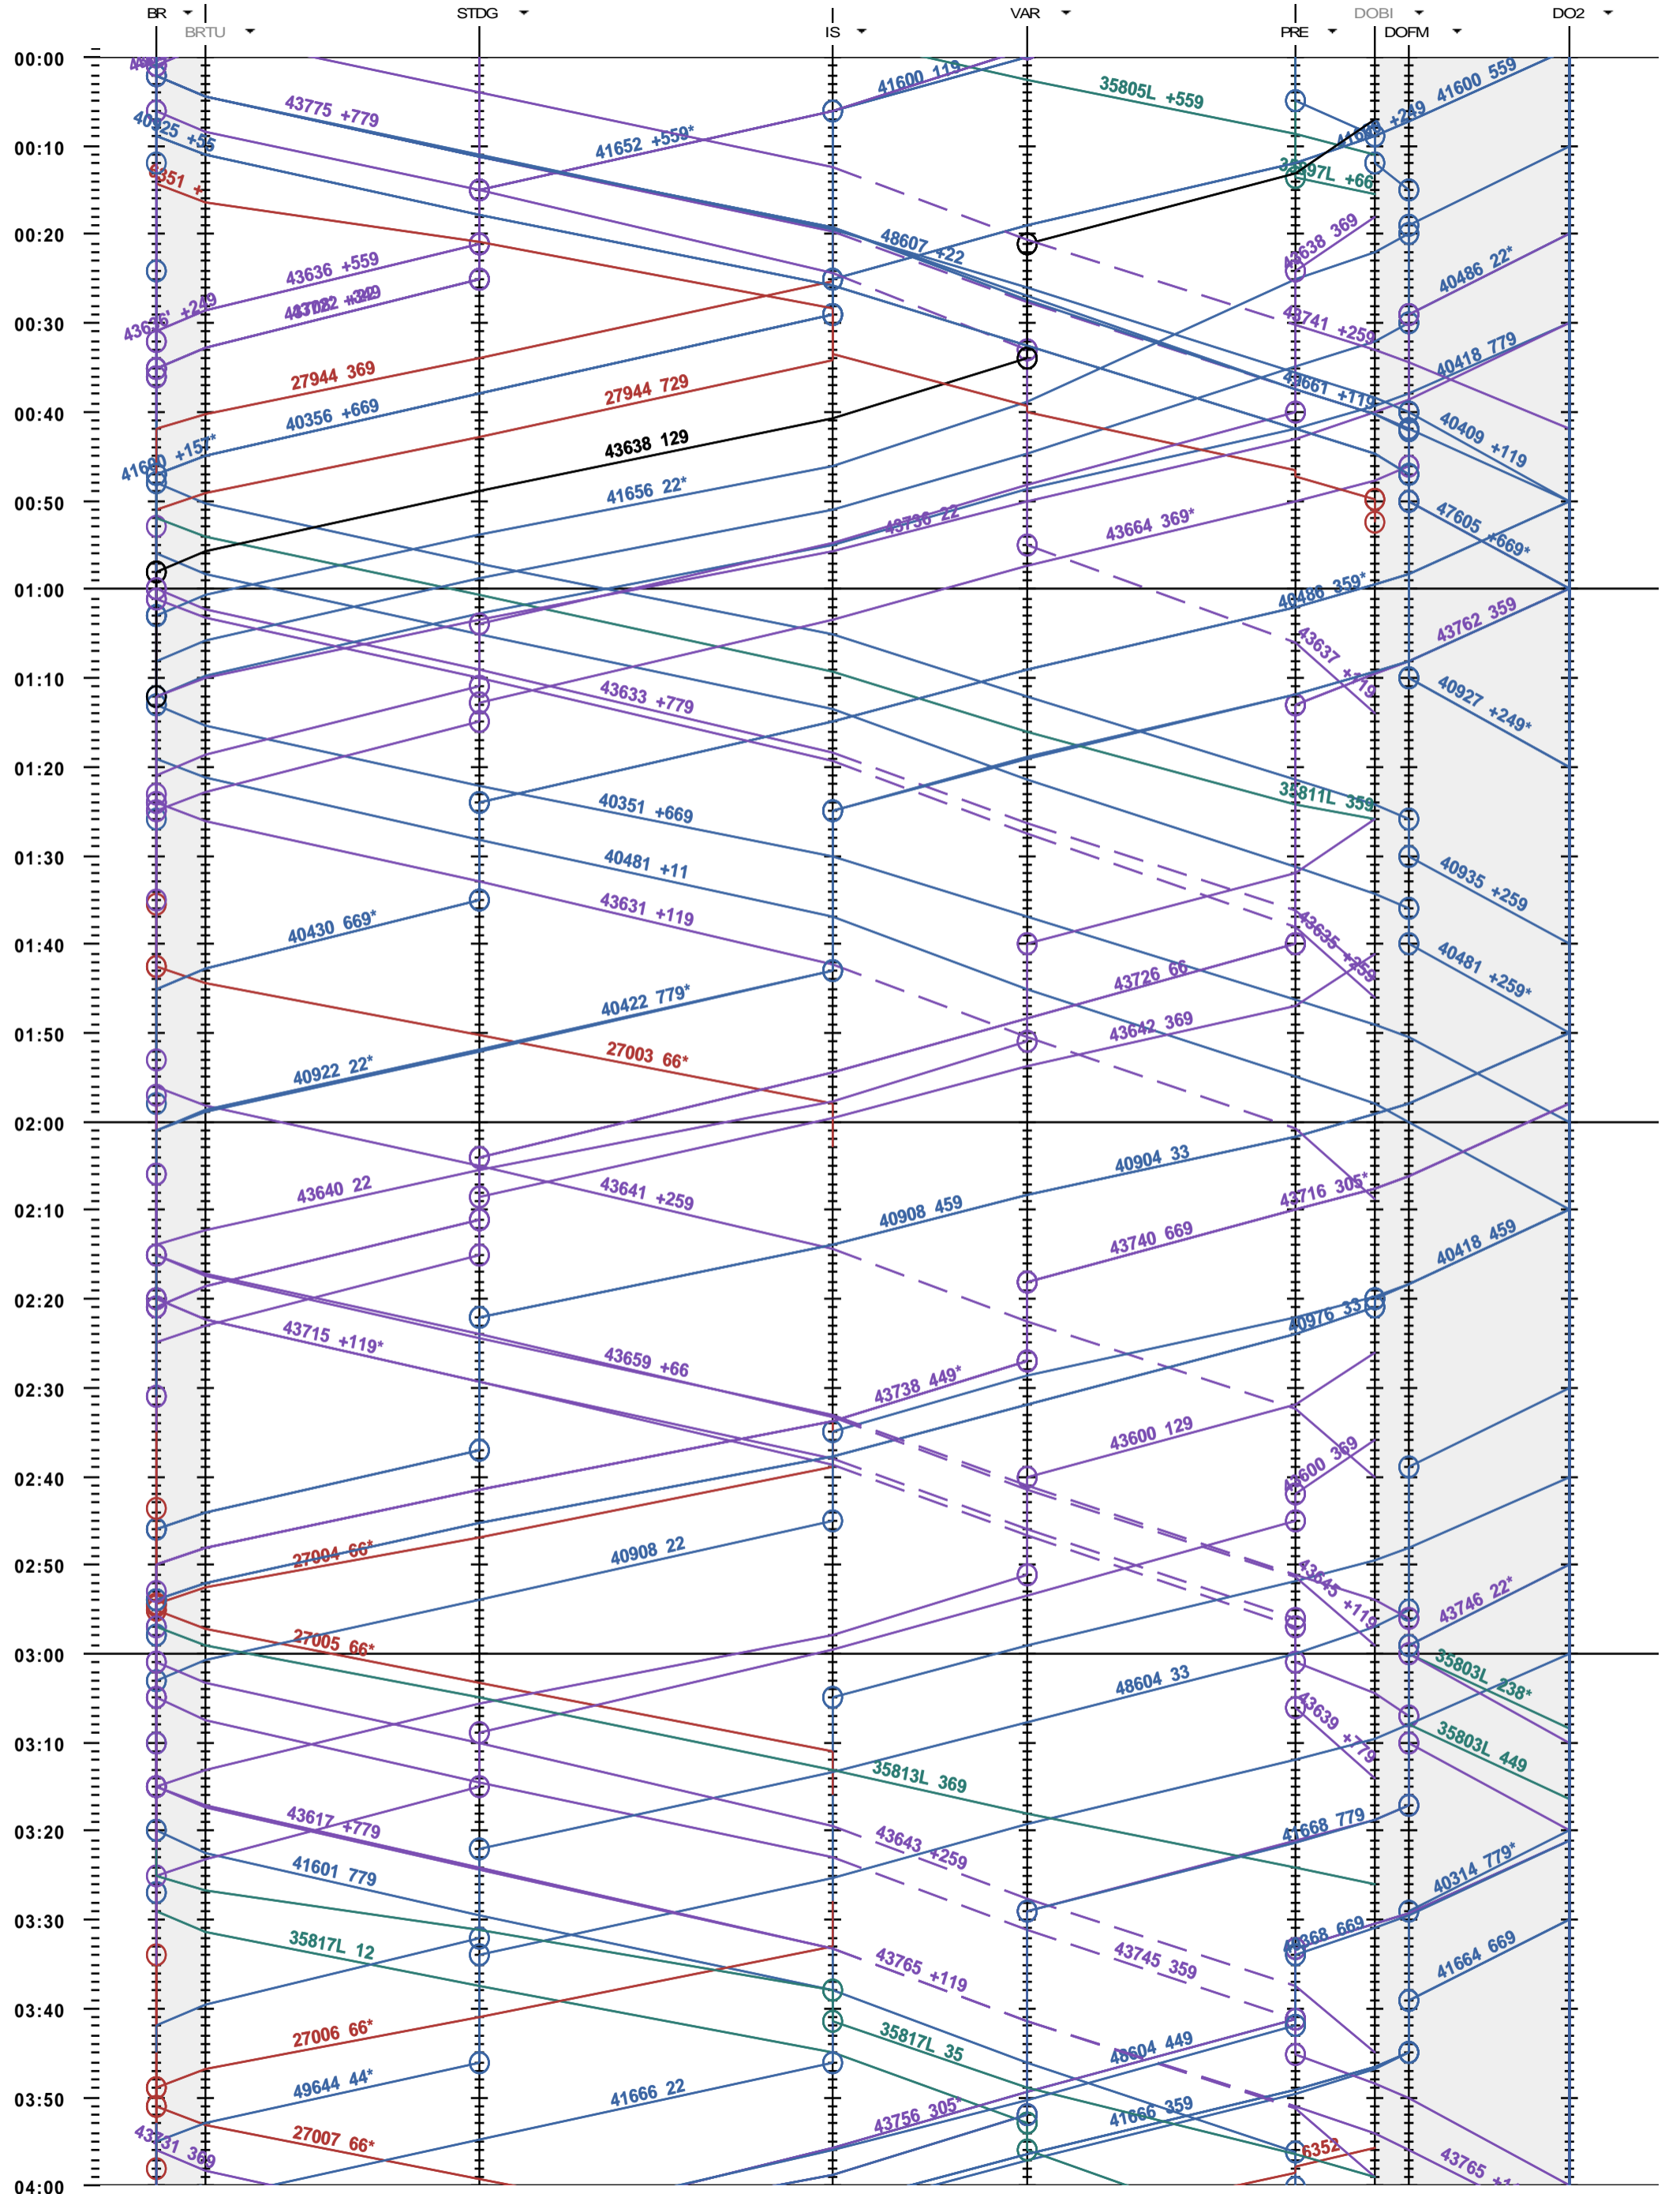

223 - Brig - Domodossola II

Période d'horaire 2015 (14.12.2014 - 12.12.2015)
 Update 1.0
 Valable dès le 14.12.2014

223 - Brig - Domodossola II

Période d'horaire 2015 (14.12.2014 - 12.12.2015)
 Update 1.0
 Valable dès le 14.12.2014