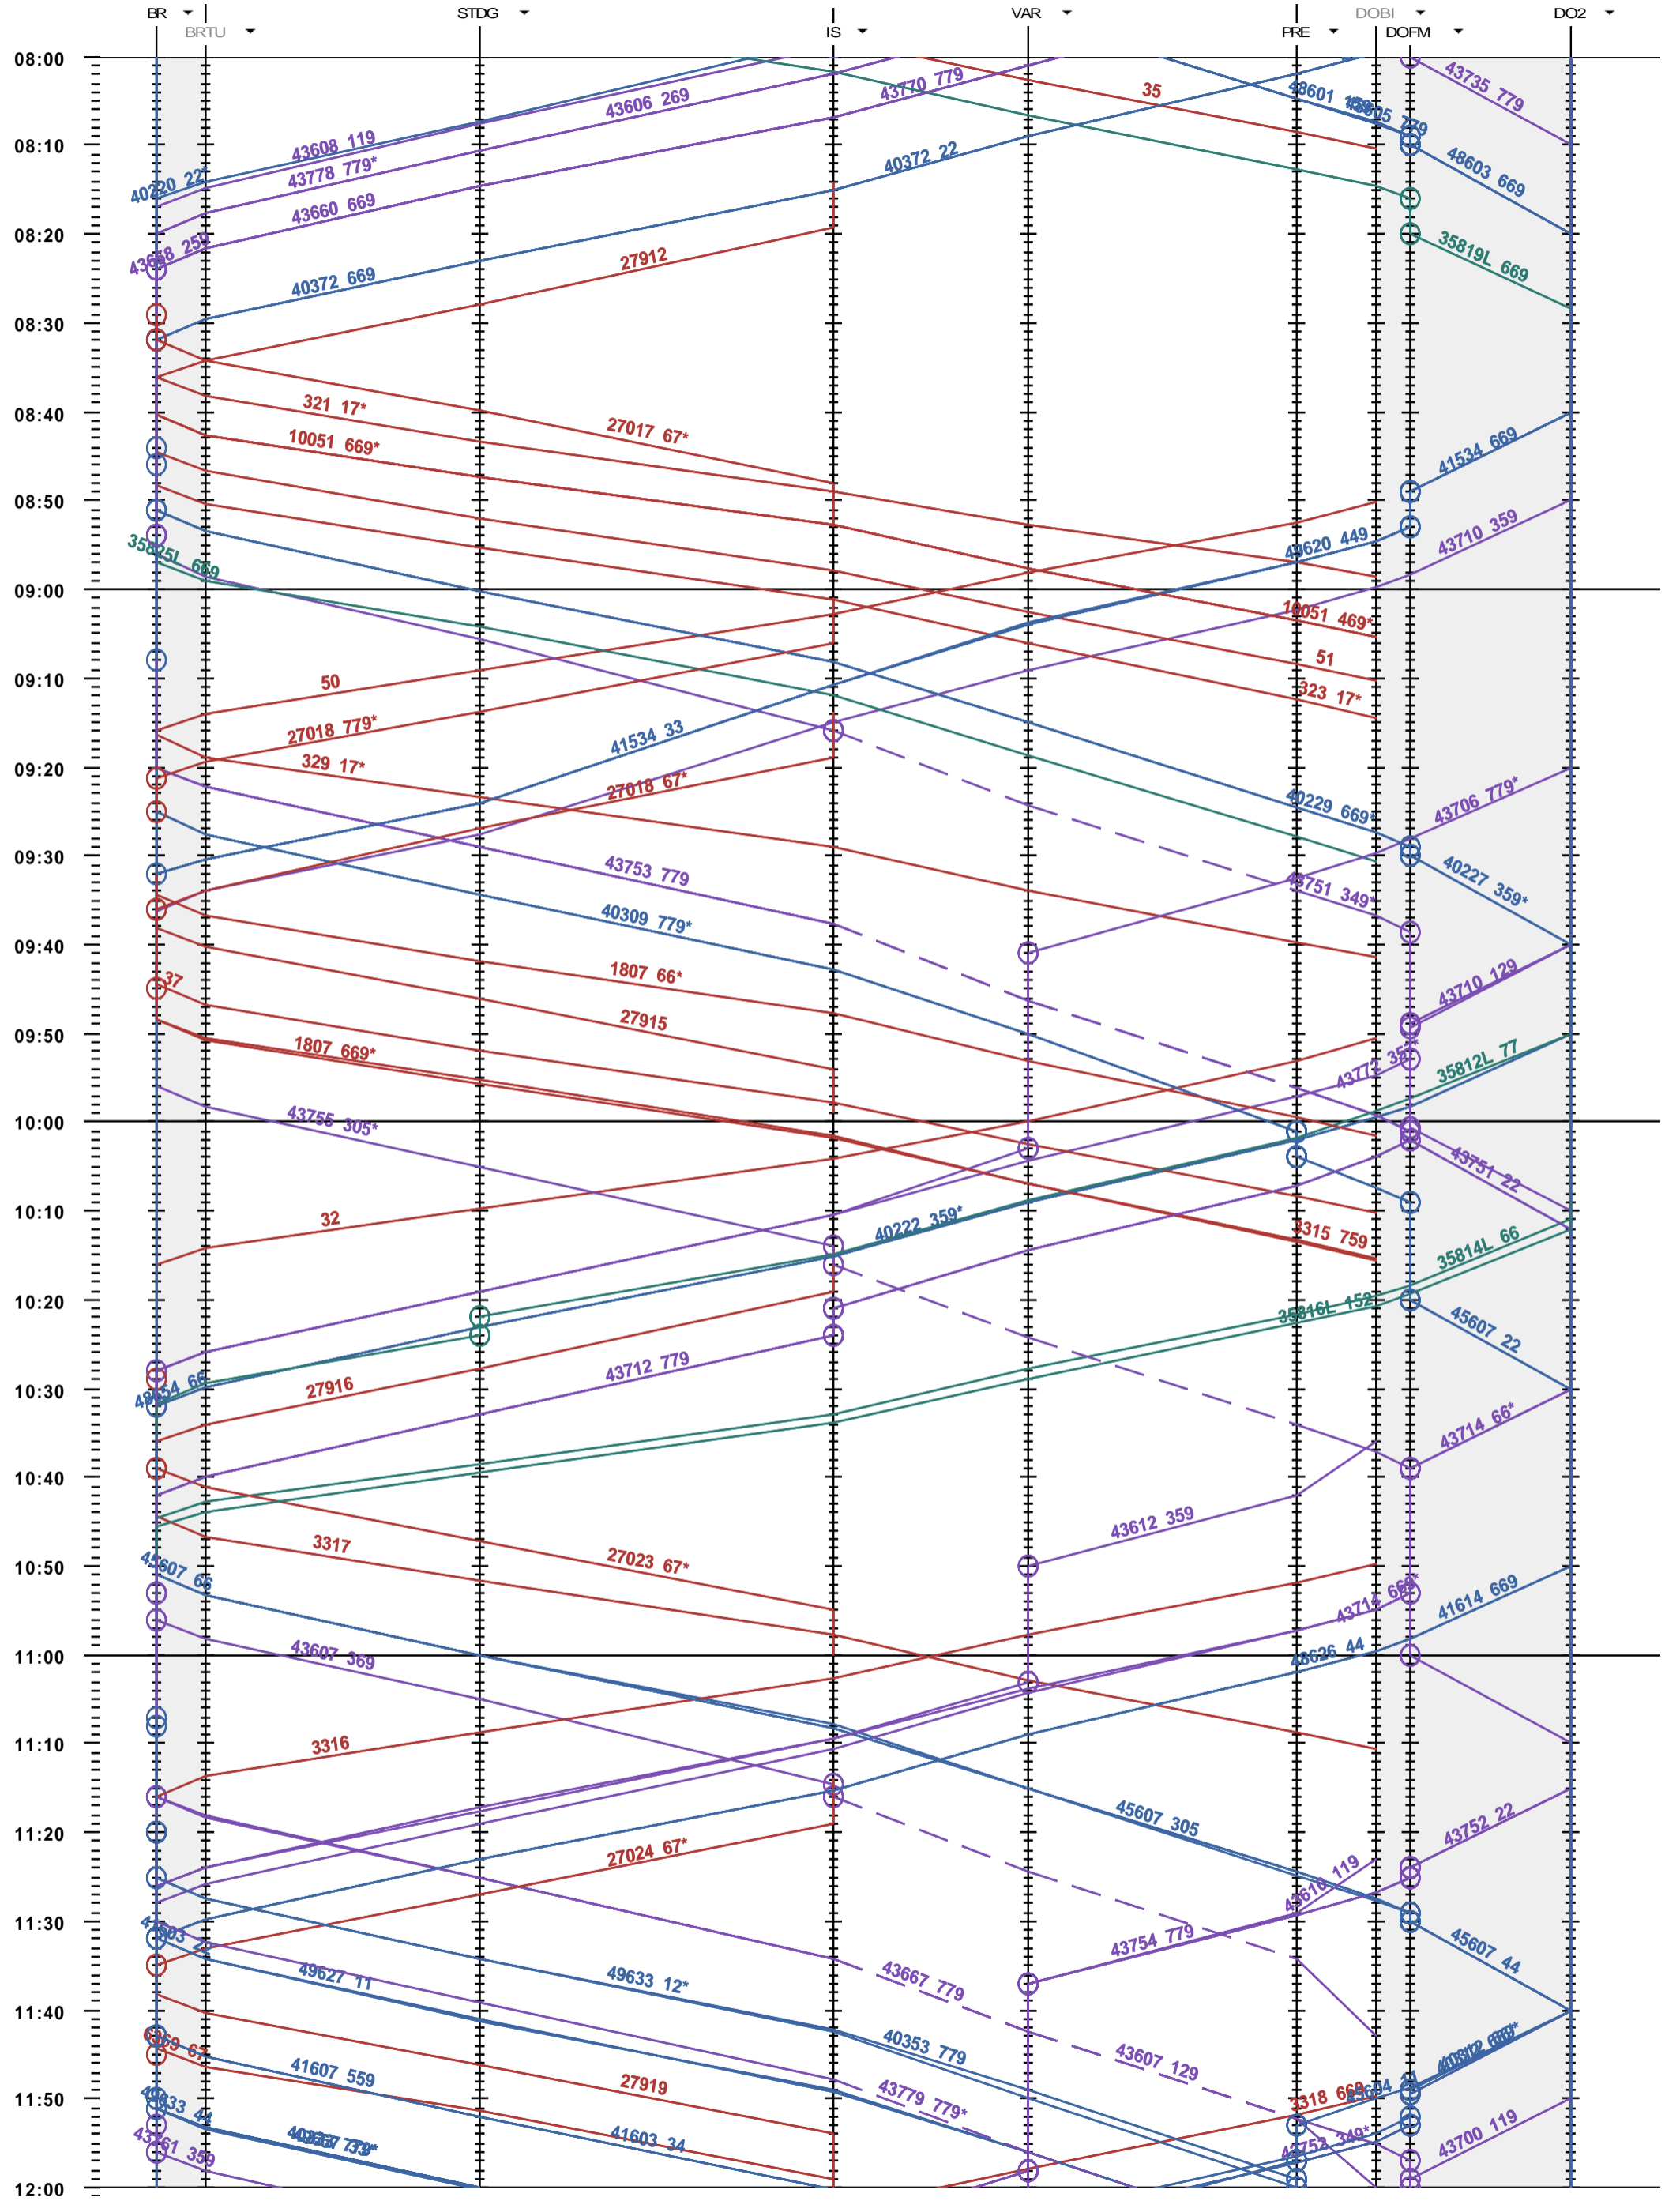

223 - Brig - Domodossola II

Période d'horaire 2015 (14.12.2014 - 12.12.2015)
 Update 1.0
 Valable dès le 14.12.2014

223 - Brig - Domodossola II

Période d'horaire 2015 (14.12.2014 - 12.12.2015)
 Update 1.0
 Valable dès le 14.12.2014