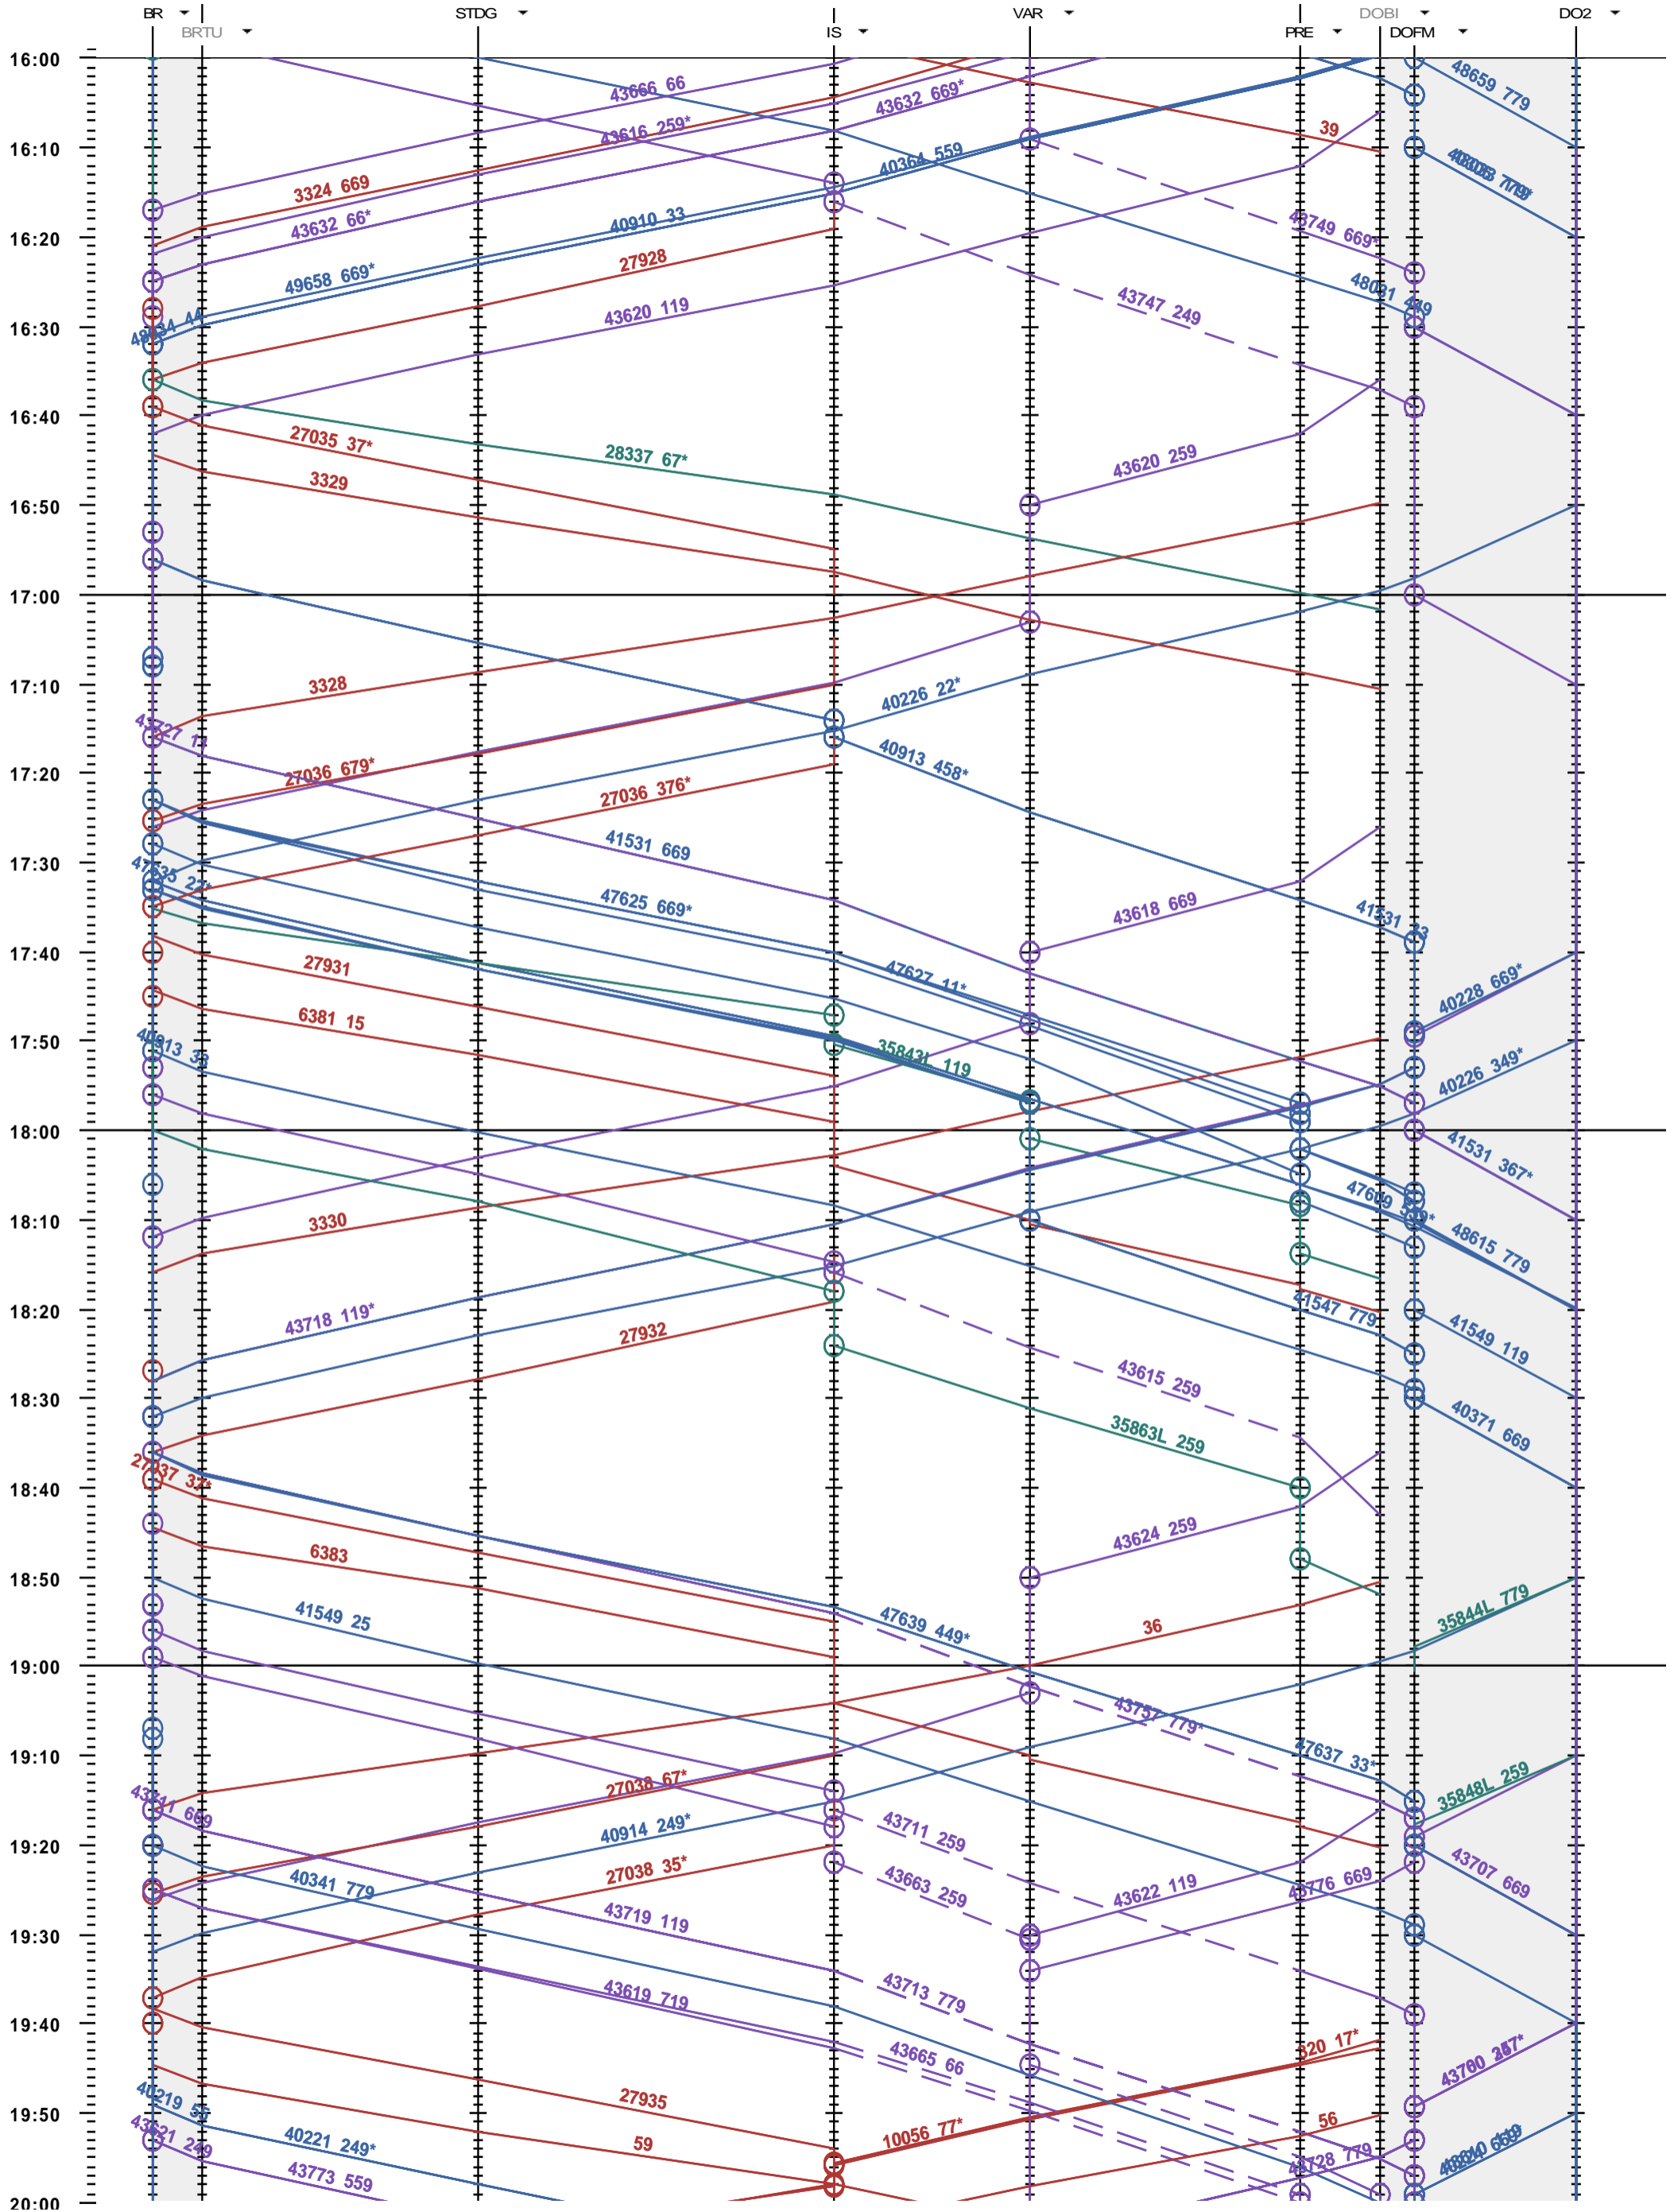

223 - Brig - Domodossola II

Période d'horaire 2015 (14.12.2014 - 12.12.2015)
 Update 1.0
 Valable dès le 14.12.2014

223 - Brig - Domodossola II

Période d'horaire 2015 (14.12.2014 - 12.12.2015)
 Update 1.0
 Valable dès le 14.12.2014