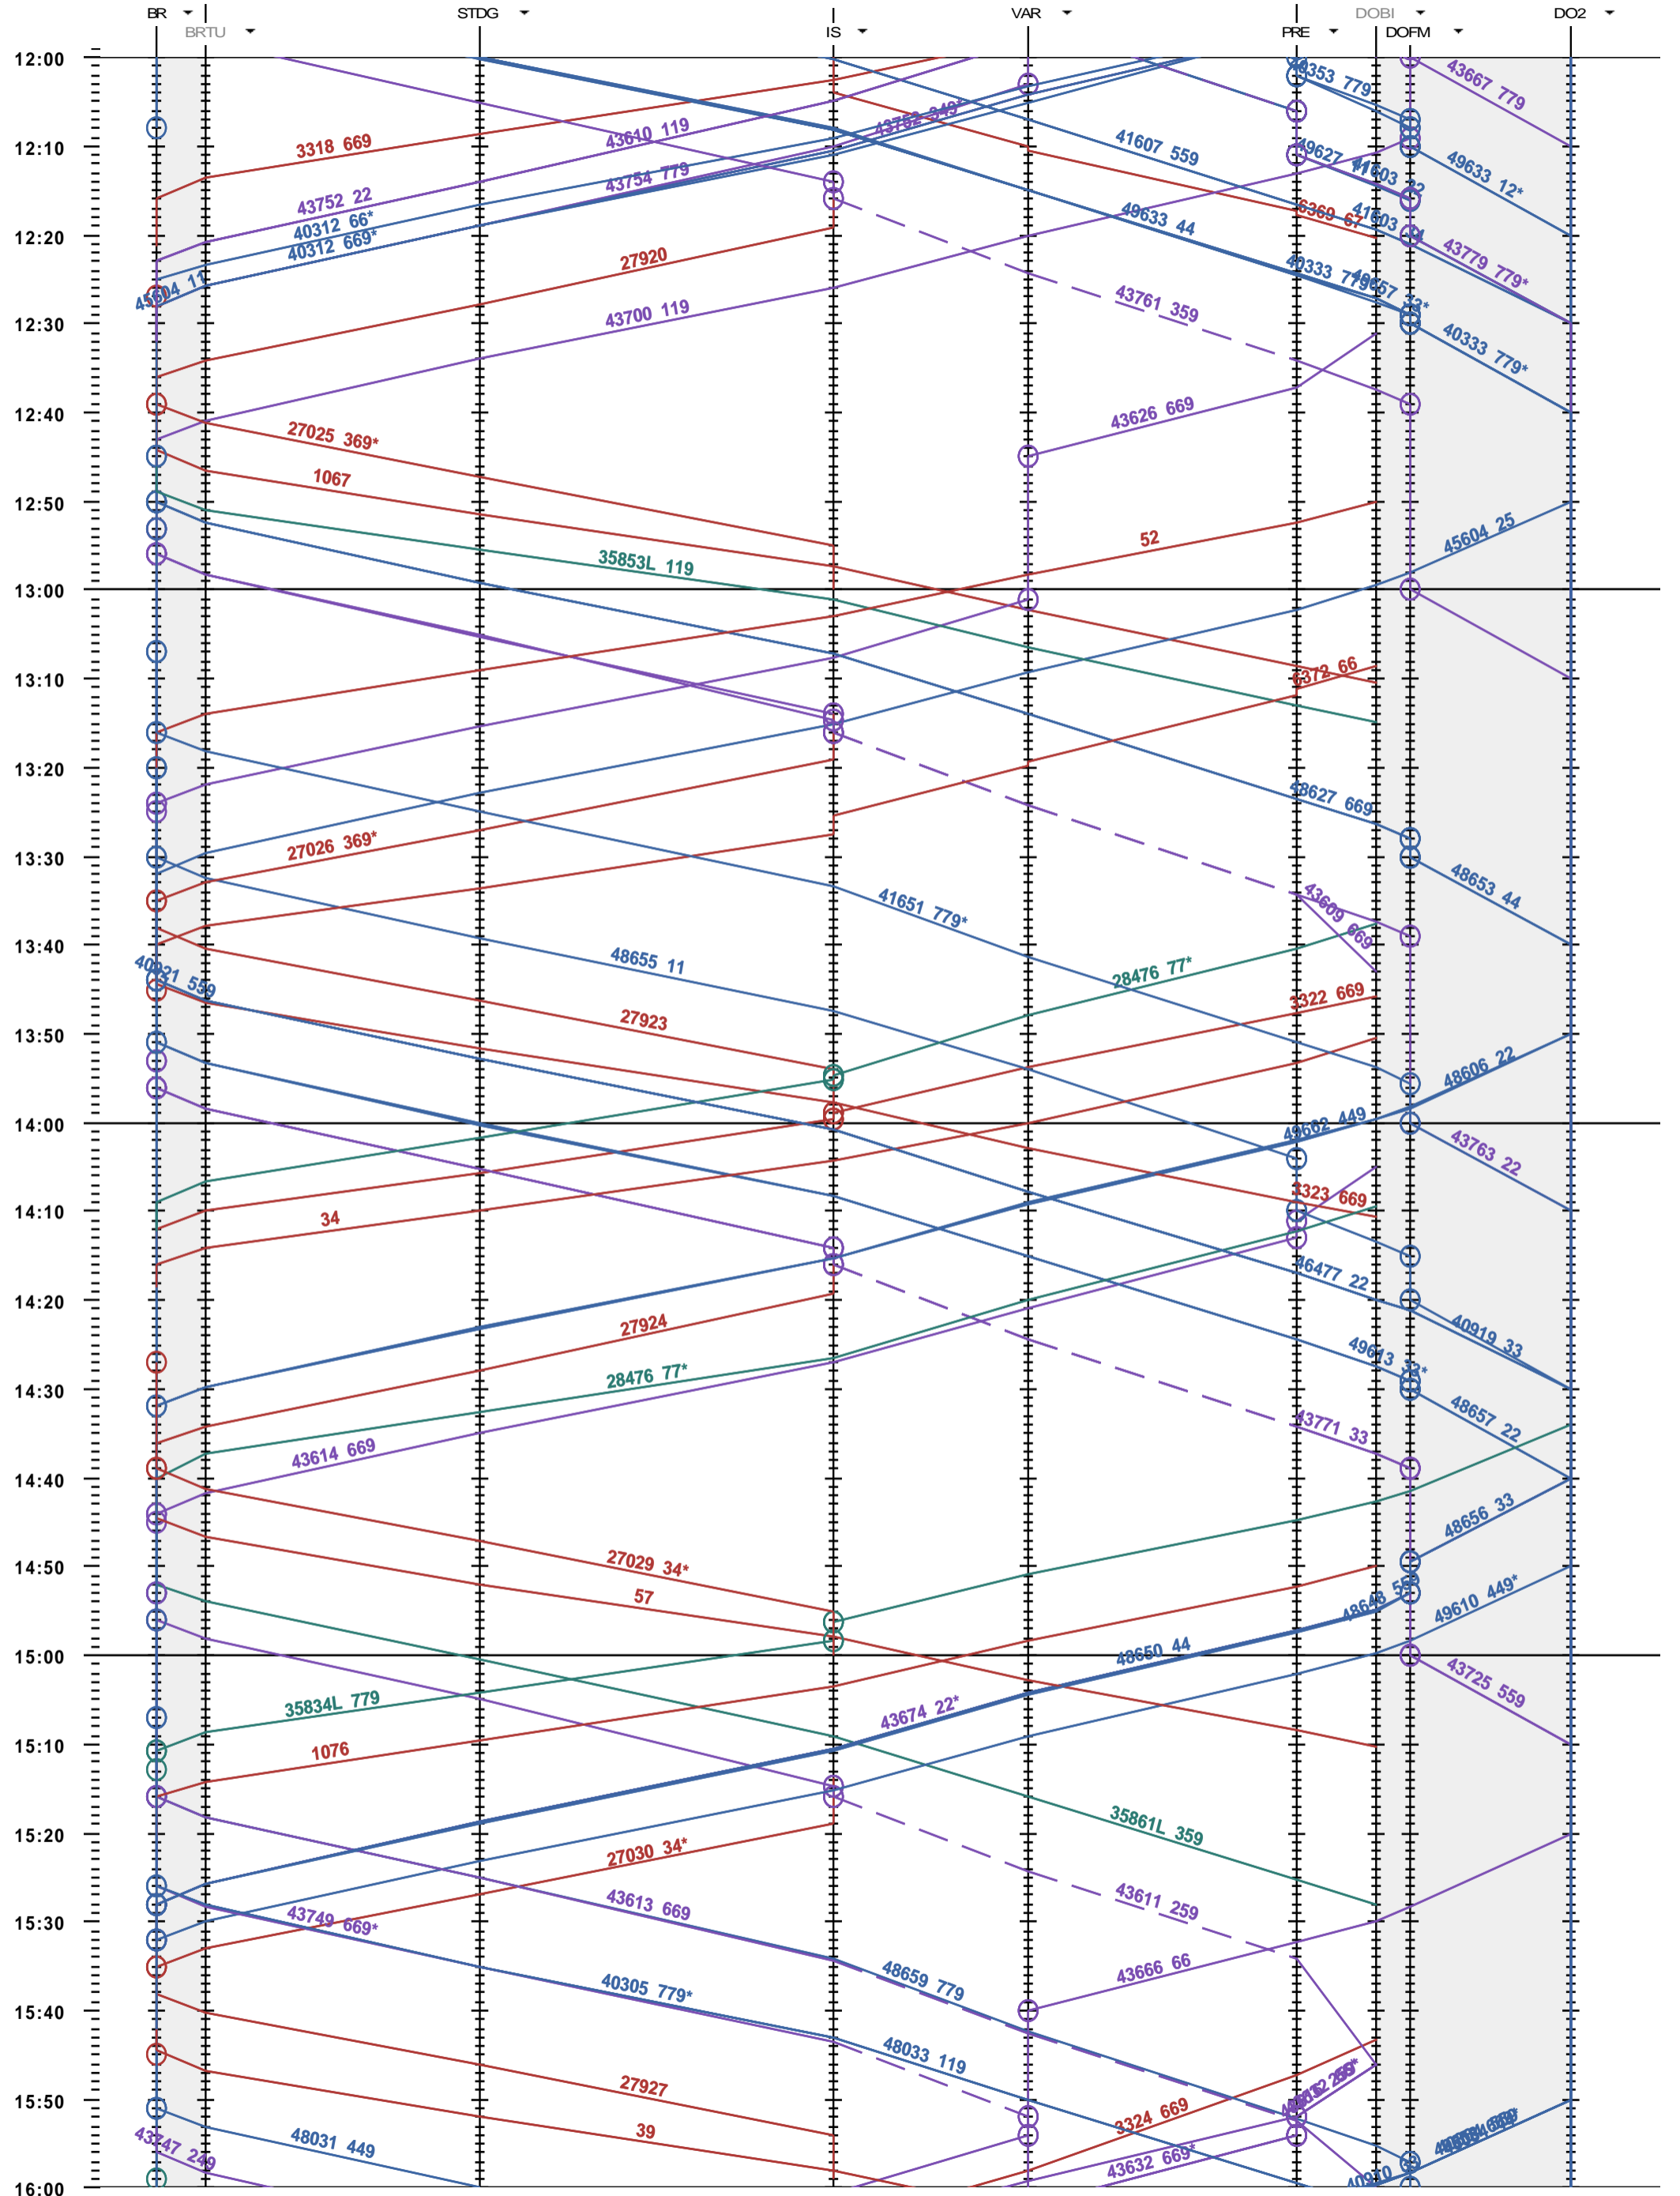

223 - Brig - Domodossola II

Période d'horaire 2015 (14.12.2014 - 12.12.2015)
 Update 1.0
 Valable dès le 14.12.2014

223 - Brig - Domodossola II

Période d'horaire 2015 (14.12.2014 - 12.12.2015)
 Update 1.0
 Valable dès le 14.12.2014