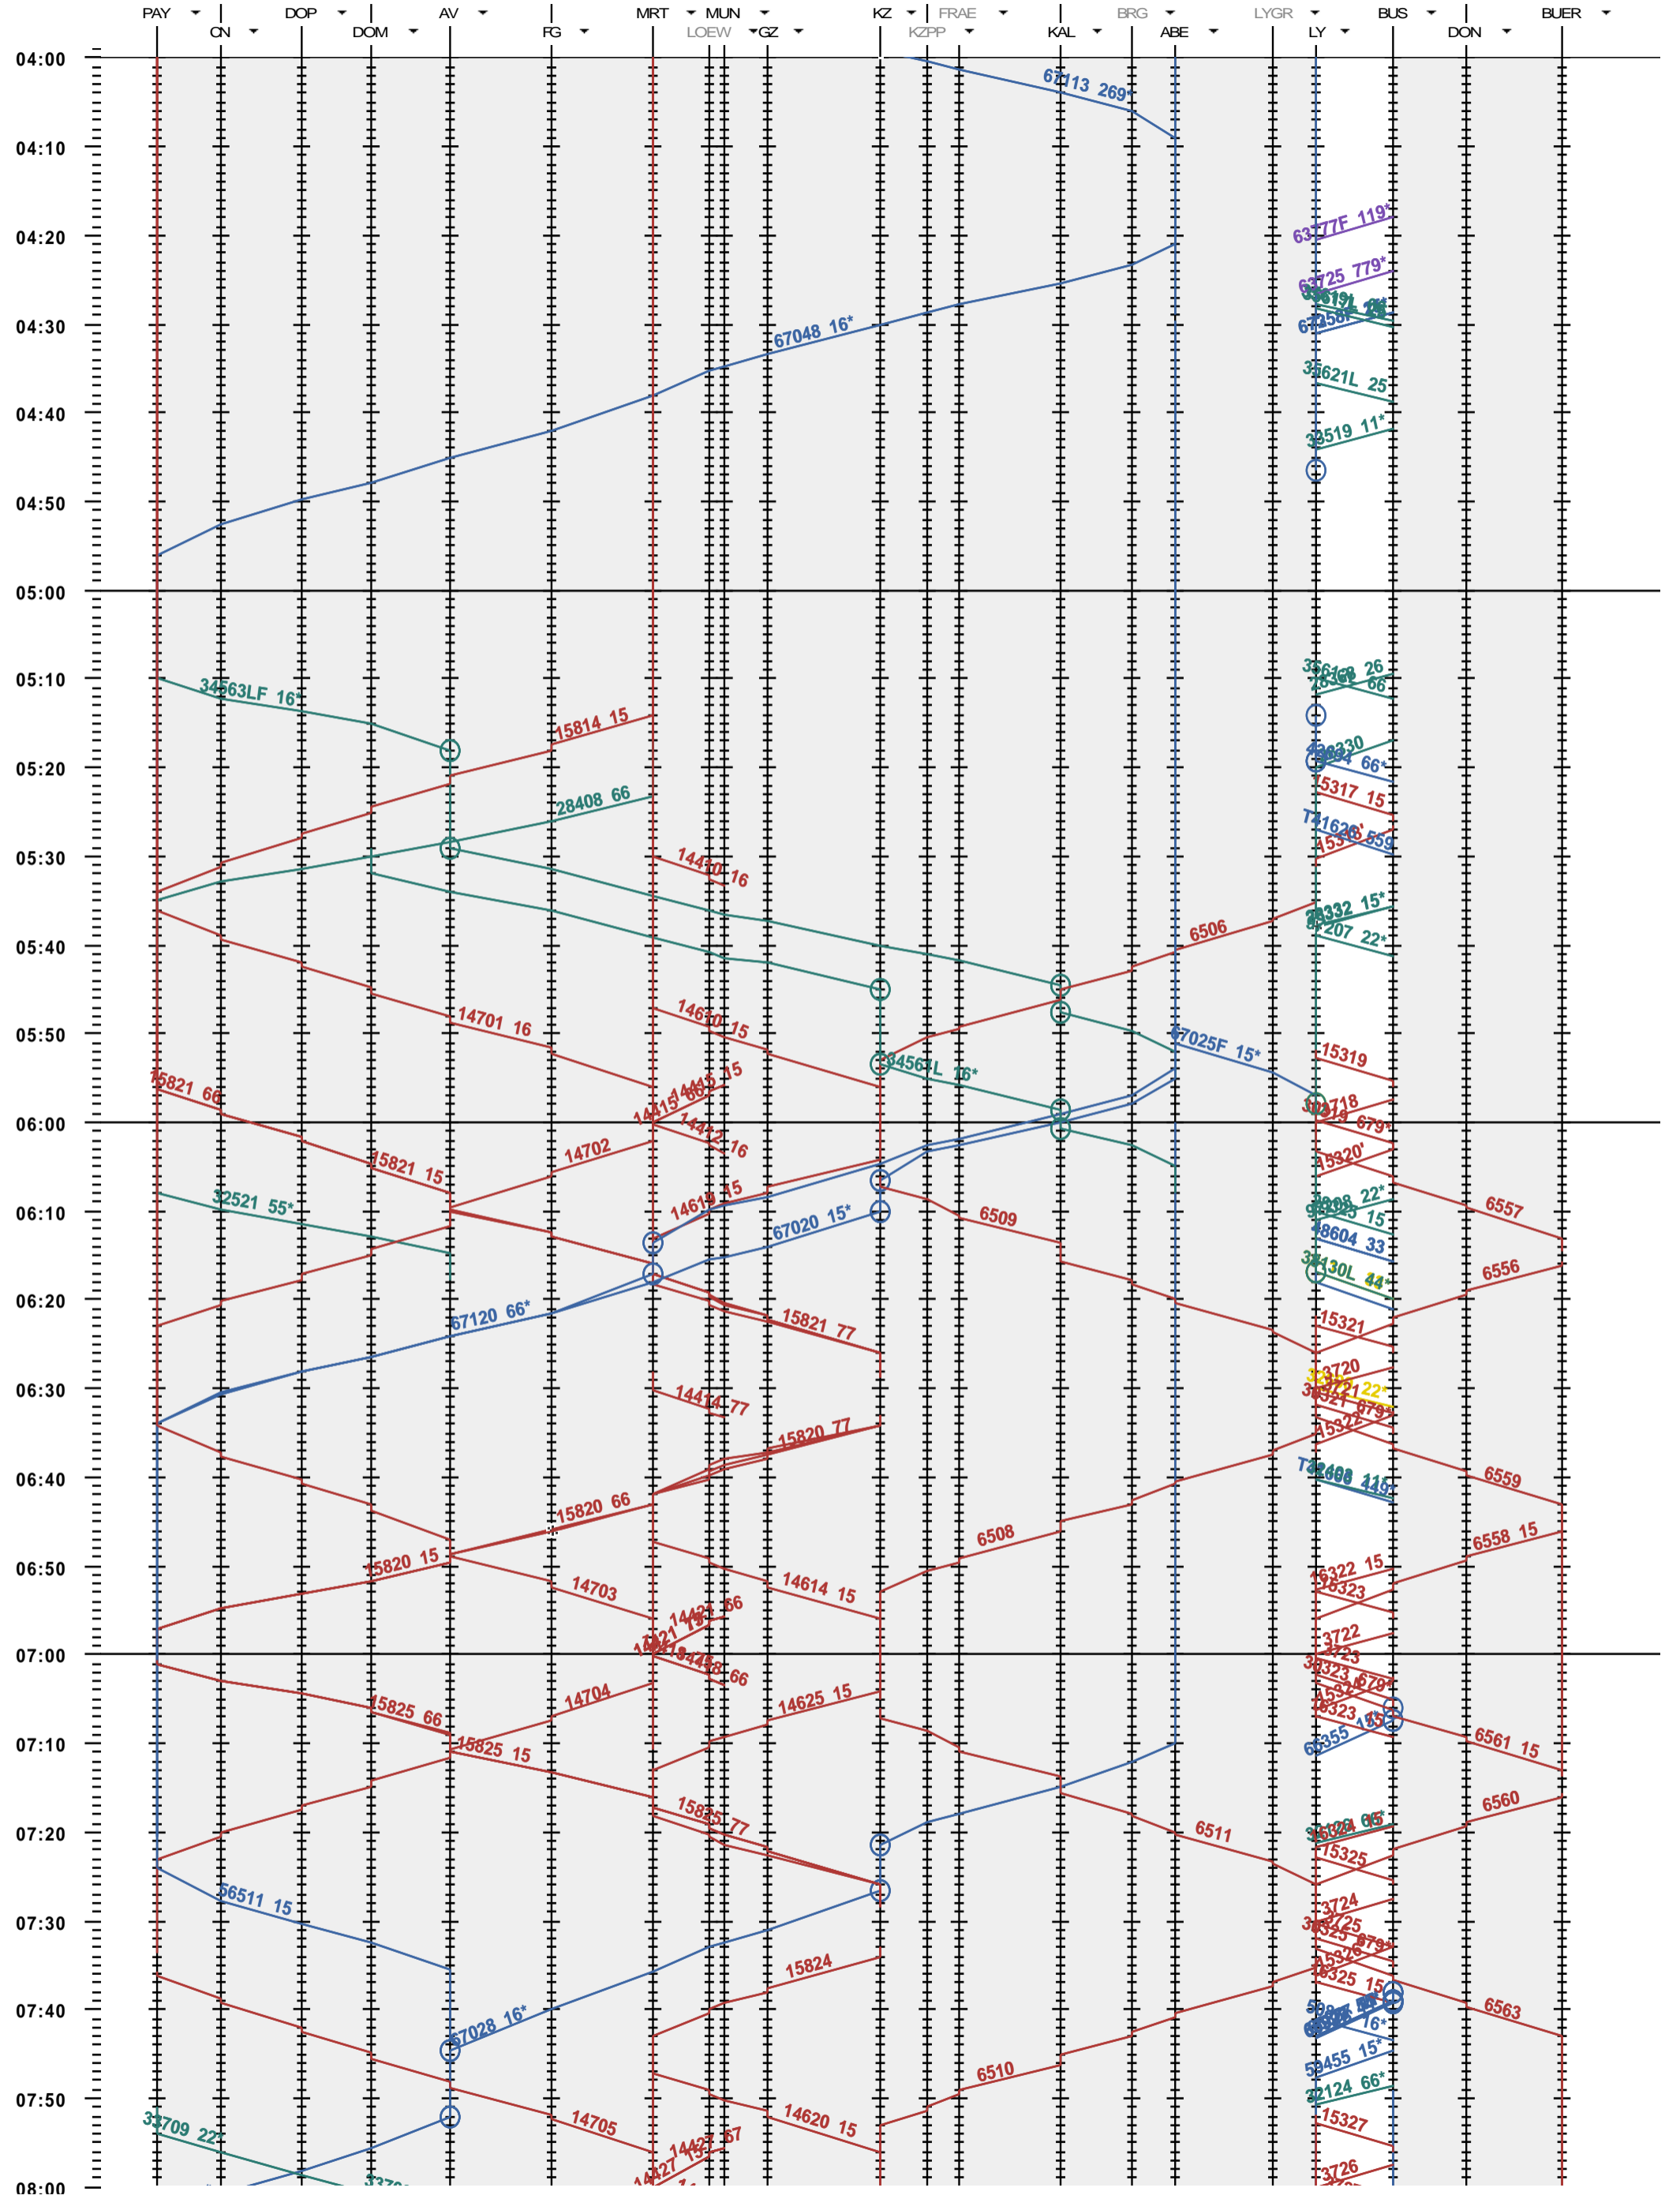

252 - Payerne - Lyss - Büren an der Aare

Fahrplanperiode 2015 (14.12.2014 - 12.12.2015)  
 Update  
 Gültig ab 14.12.2014

252 - Payerne - Lyss - Büren an der Aare

Fahrplanperiode 2015 (14.12.2014 - 12.12.2015)  
 Update  
 Gültig ab 14.12.2014

252 - Payerne - Lyss - Büren an der Aare

Fahrplanperiode 2015 (14.12.2014 - 12.12.2015)

Update

Gültig ab 14.12.2014