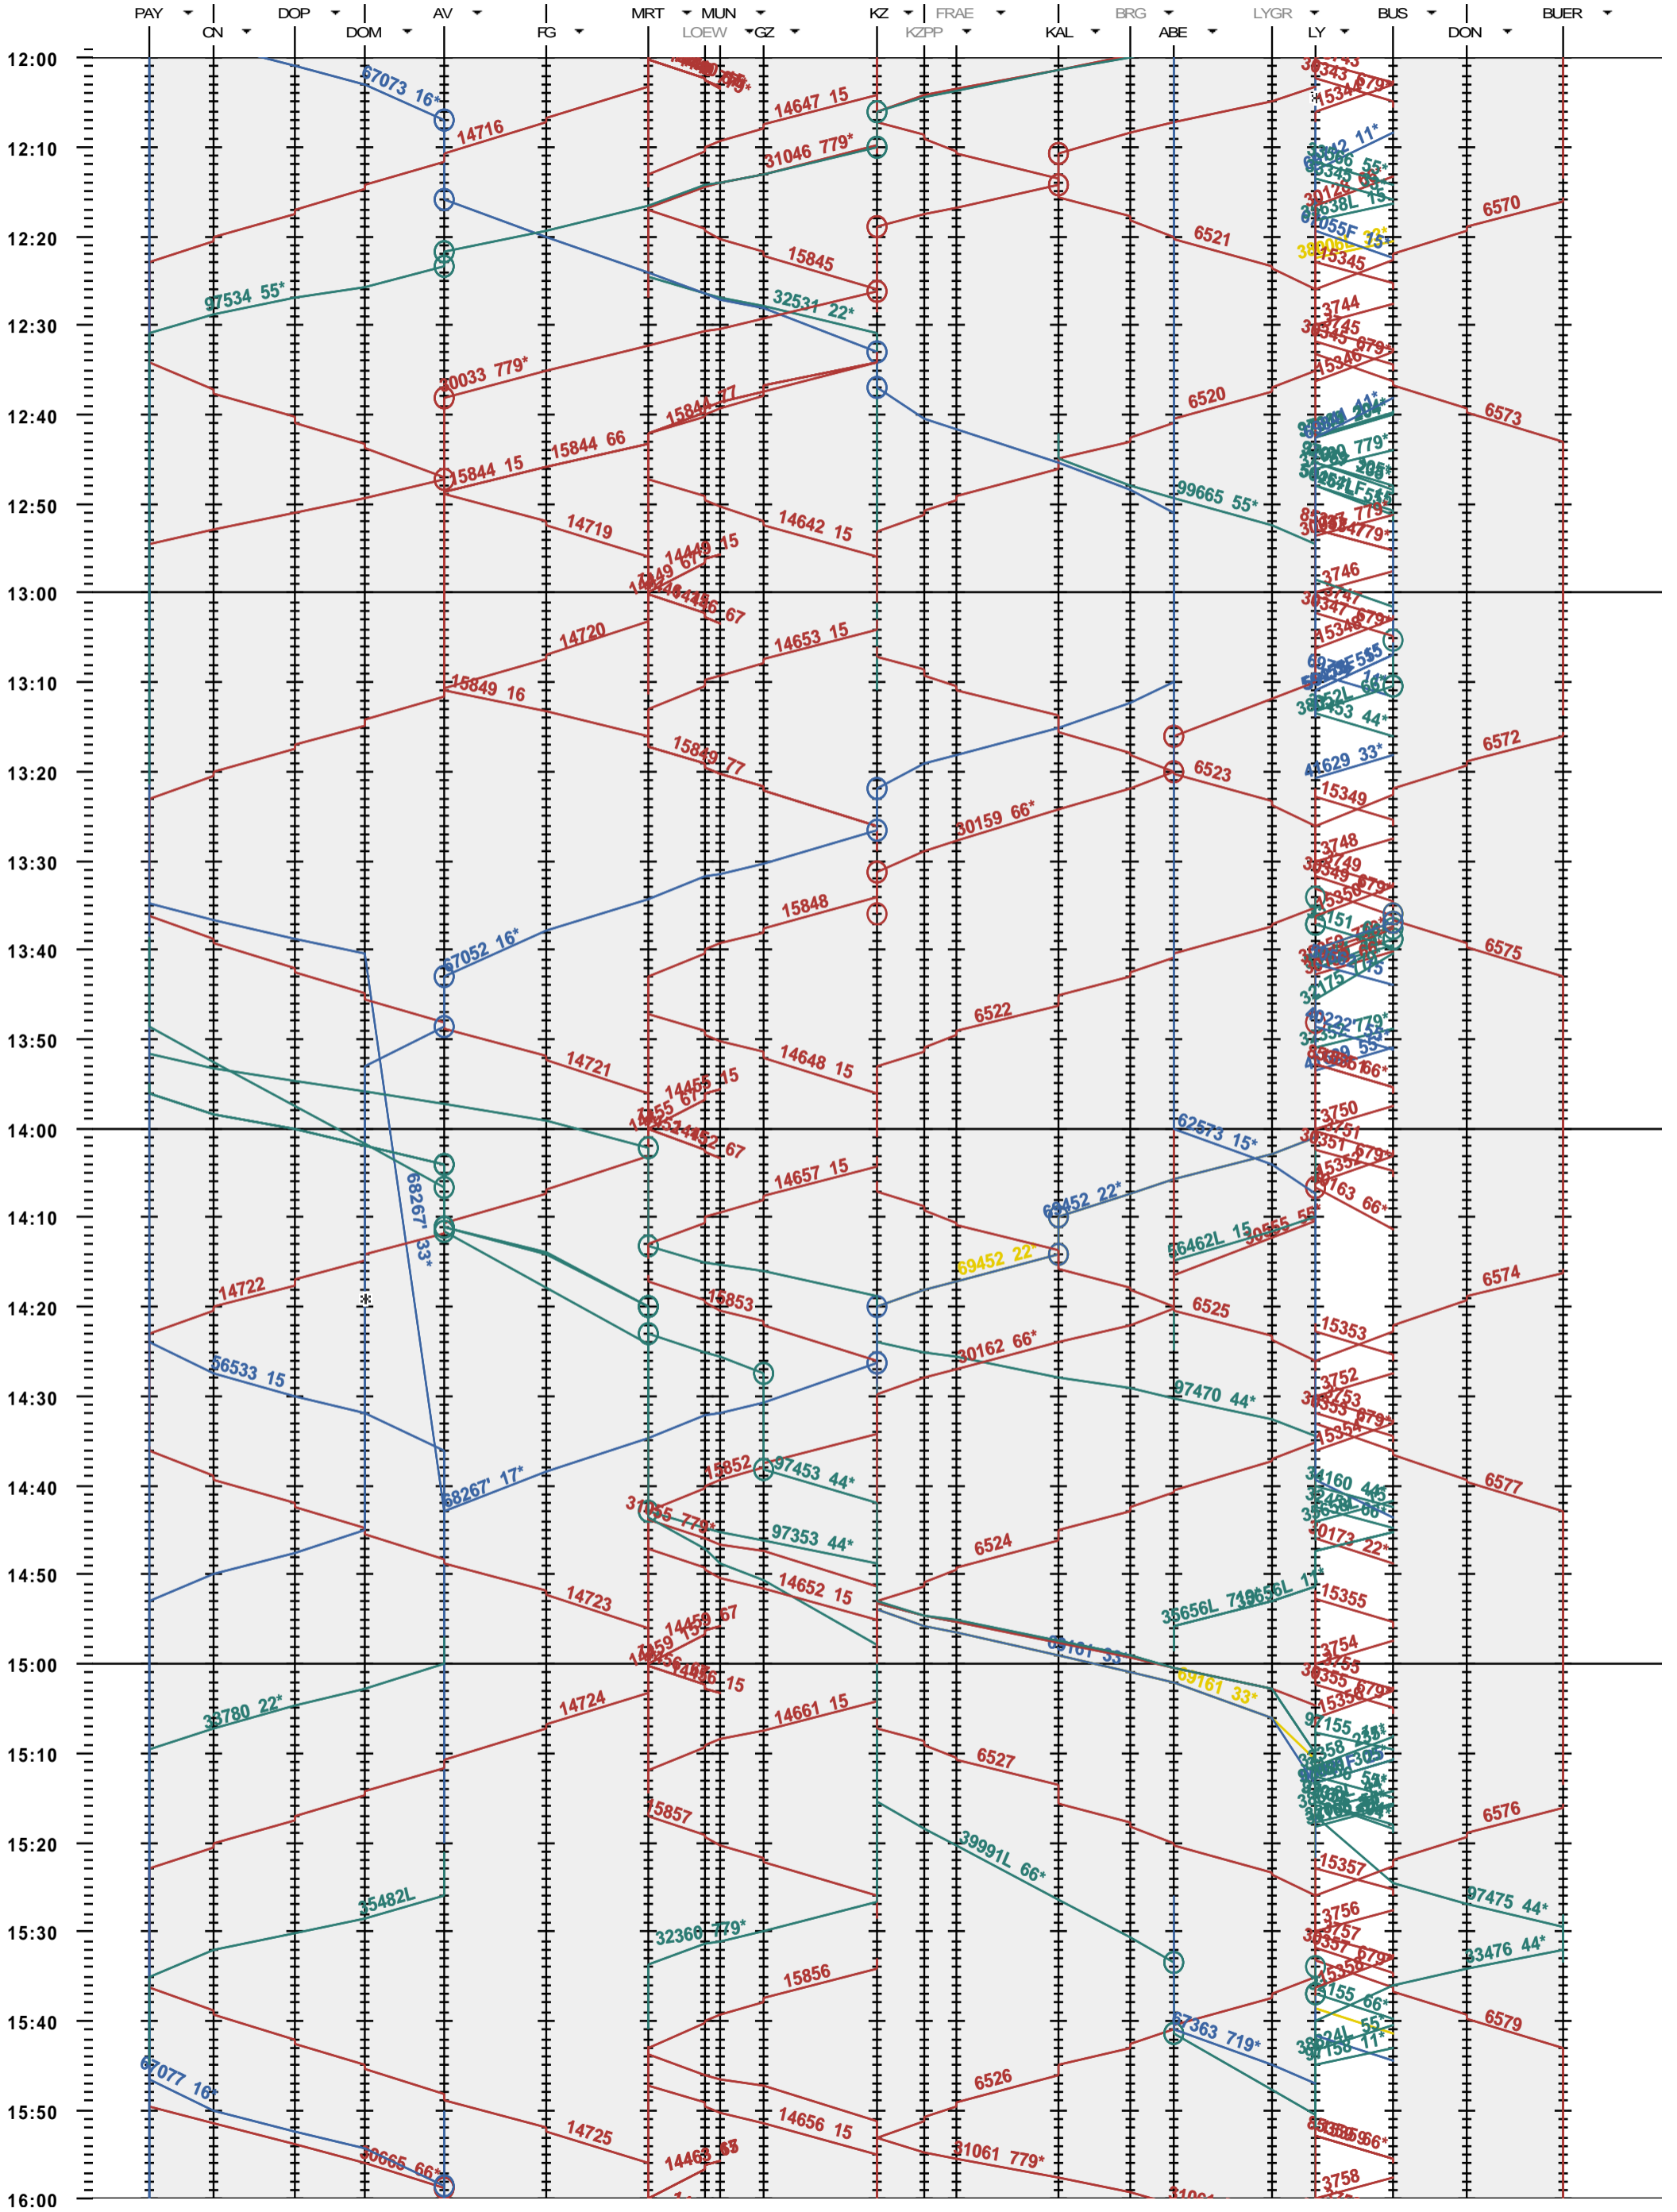

252 - Payerne - Lyss - Büren an der Aare

Fahrplanperiode 2015 (14.12.2014 - 12.12.2015)  
 Update  
 Gültig ab 14.12.2014

252 - Payerne - Lyss - Büren an der Aare

Fahrplanperiode 2015 (14.12.2014 - 12.12.2015)  
 Update  
 Gültig ab 14.12.2014

252 - Payerne - Lyss - Büren an der Aare

Fahrplanperiode 2015 (14.12.2014 - 12.12.2015)

Update

Gültig ab 14.12.2014