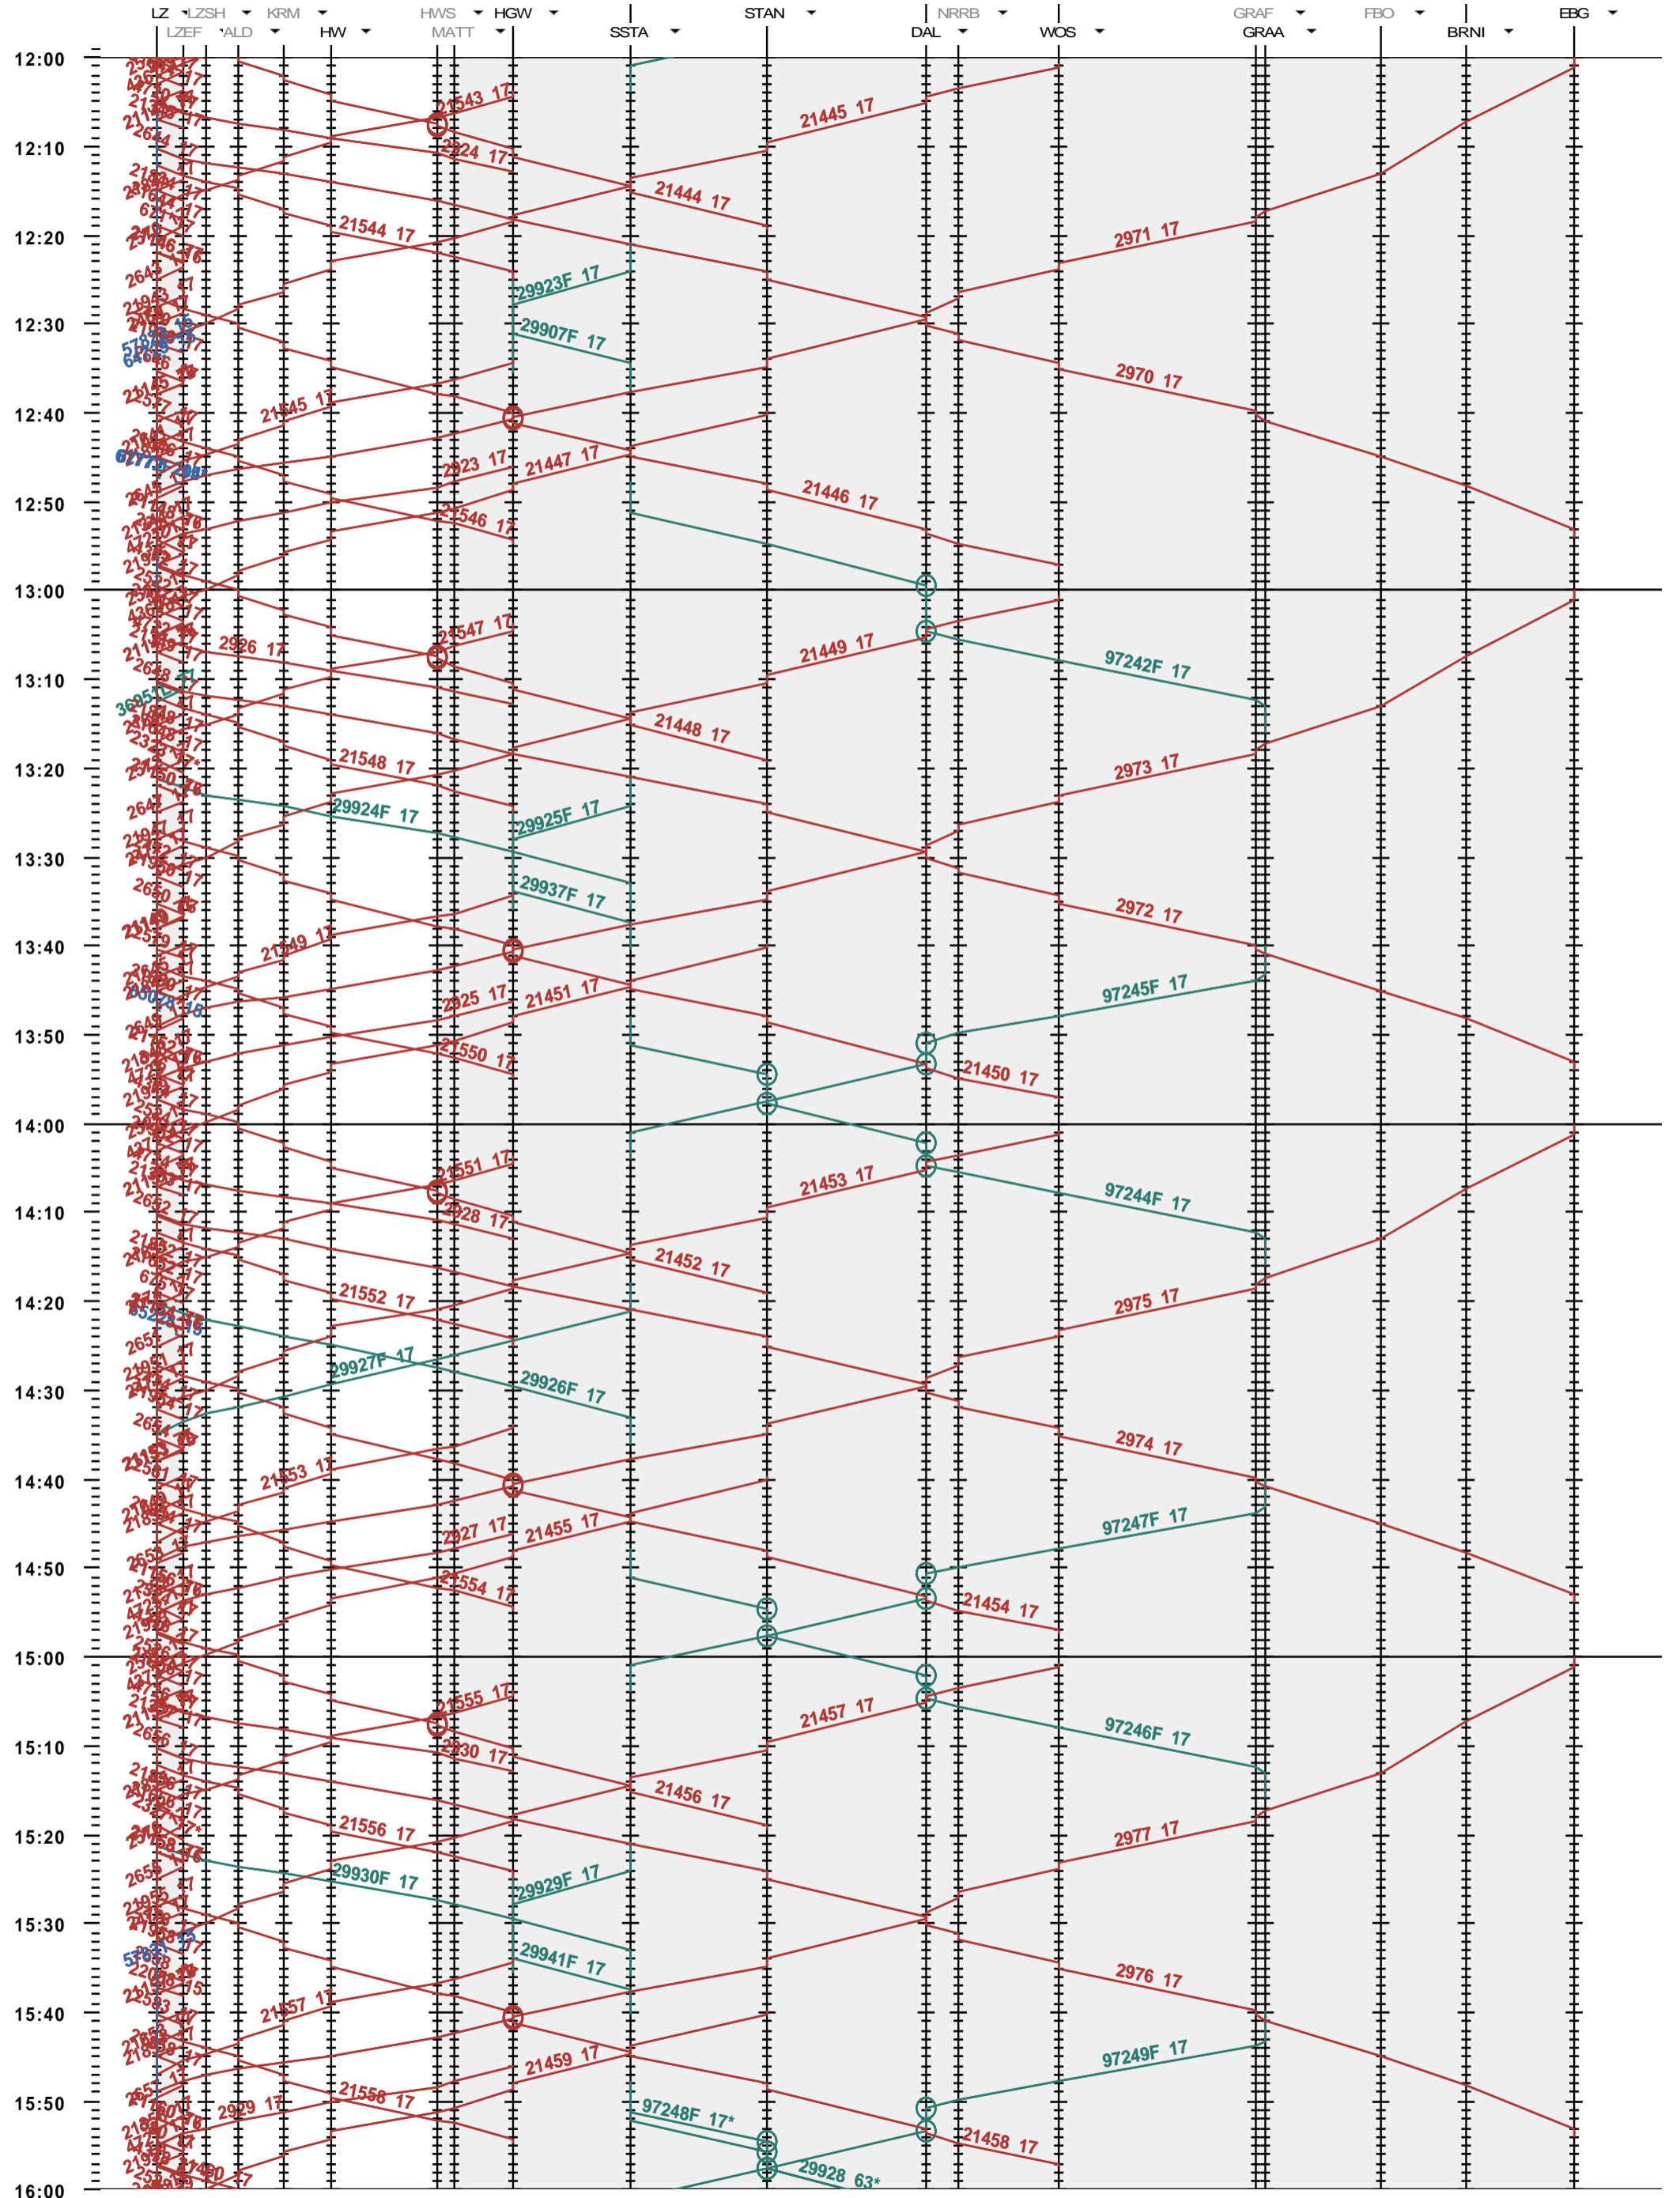

441 - Luzern - Hergiswil - Engelberg

Fahrplanperiode 2015 (14.12.2014 - 12.12.2015)  
 Update 1.0  
 Gültig ab 14.12.2014

441 - Luzern - Hergiswil - Engelberg

Fahrplanperiode 2015 (14.12.2014 - 12.12.2015)  
 Update 1.0  
 Gültig ab 14.12.2014