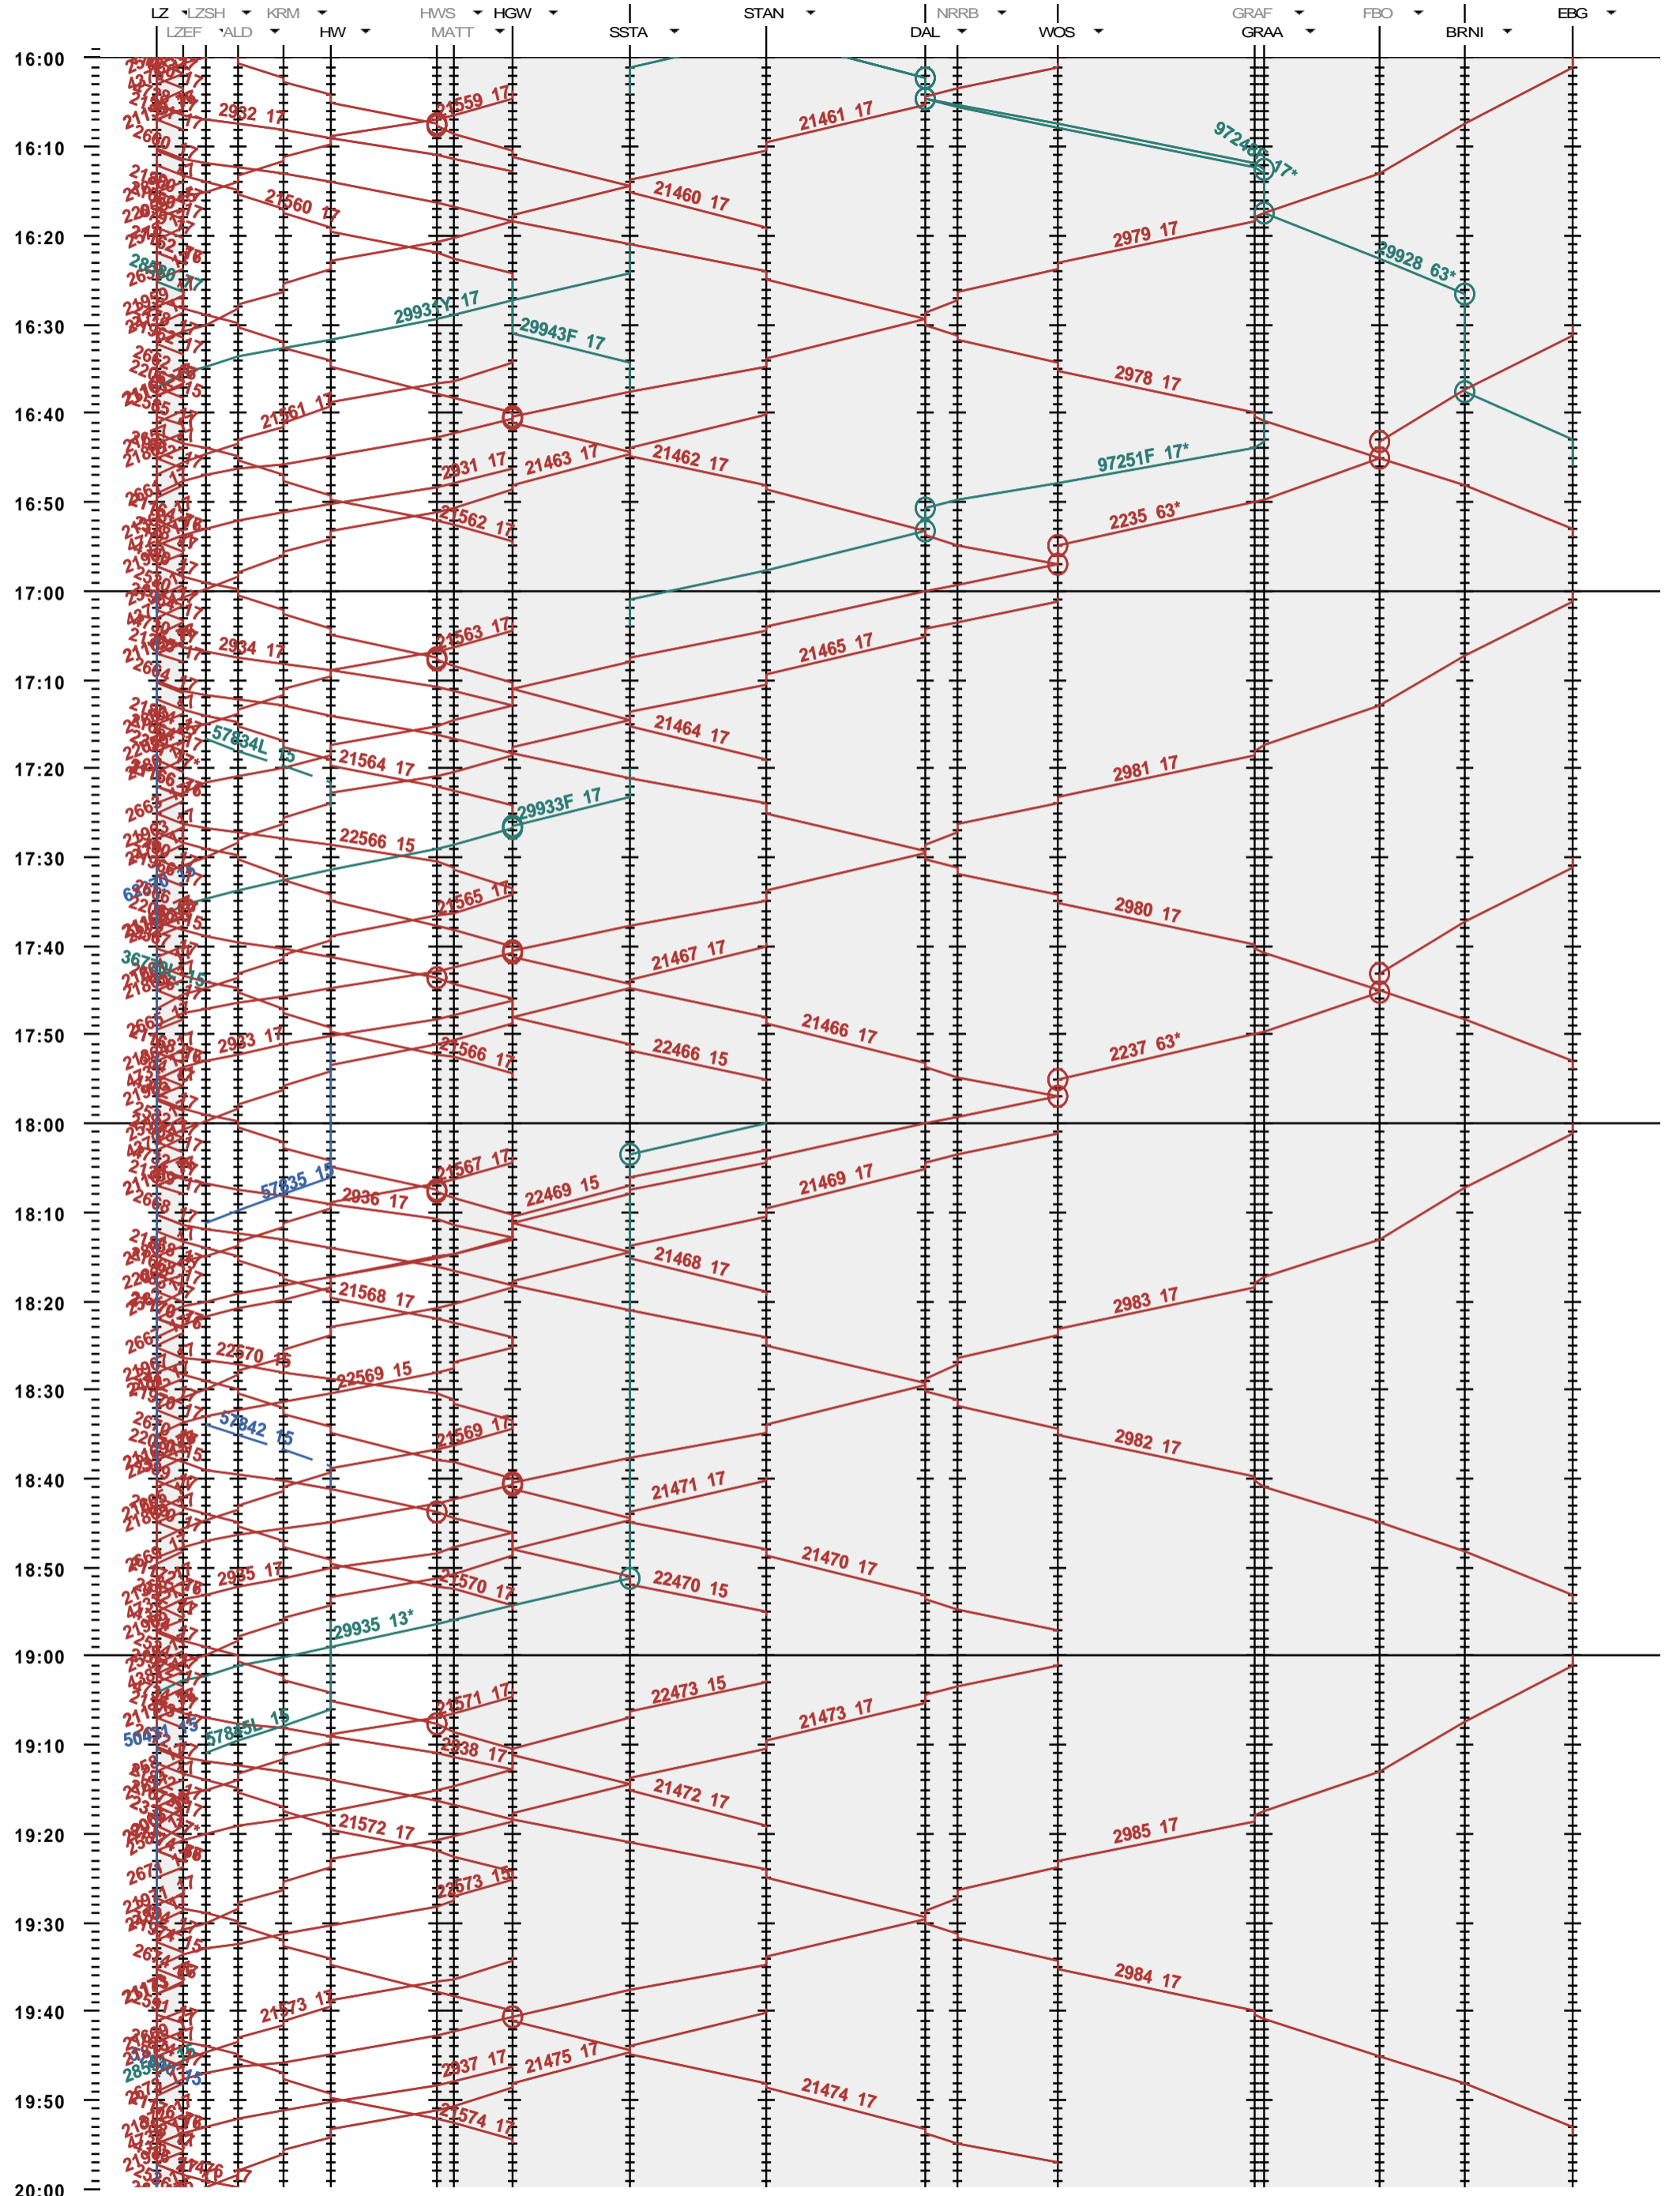

441 - Luzern - Hergiswil - Engelberg

Fahrplanperiode 2015 (14.12.2014 - 12.12.2015)  
 Update 1.0  
 Gültig ab 14.12.2014

441 - Luzern - Hergiswil - Engelberg

Fahrplanperiode 2015 (14.12.2014 - 12.12.2015)  
 Update 1.0  
 Gültig ab 14.12.2014