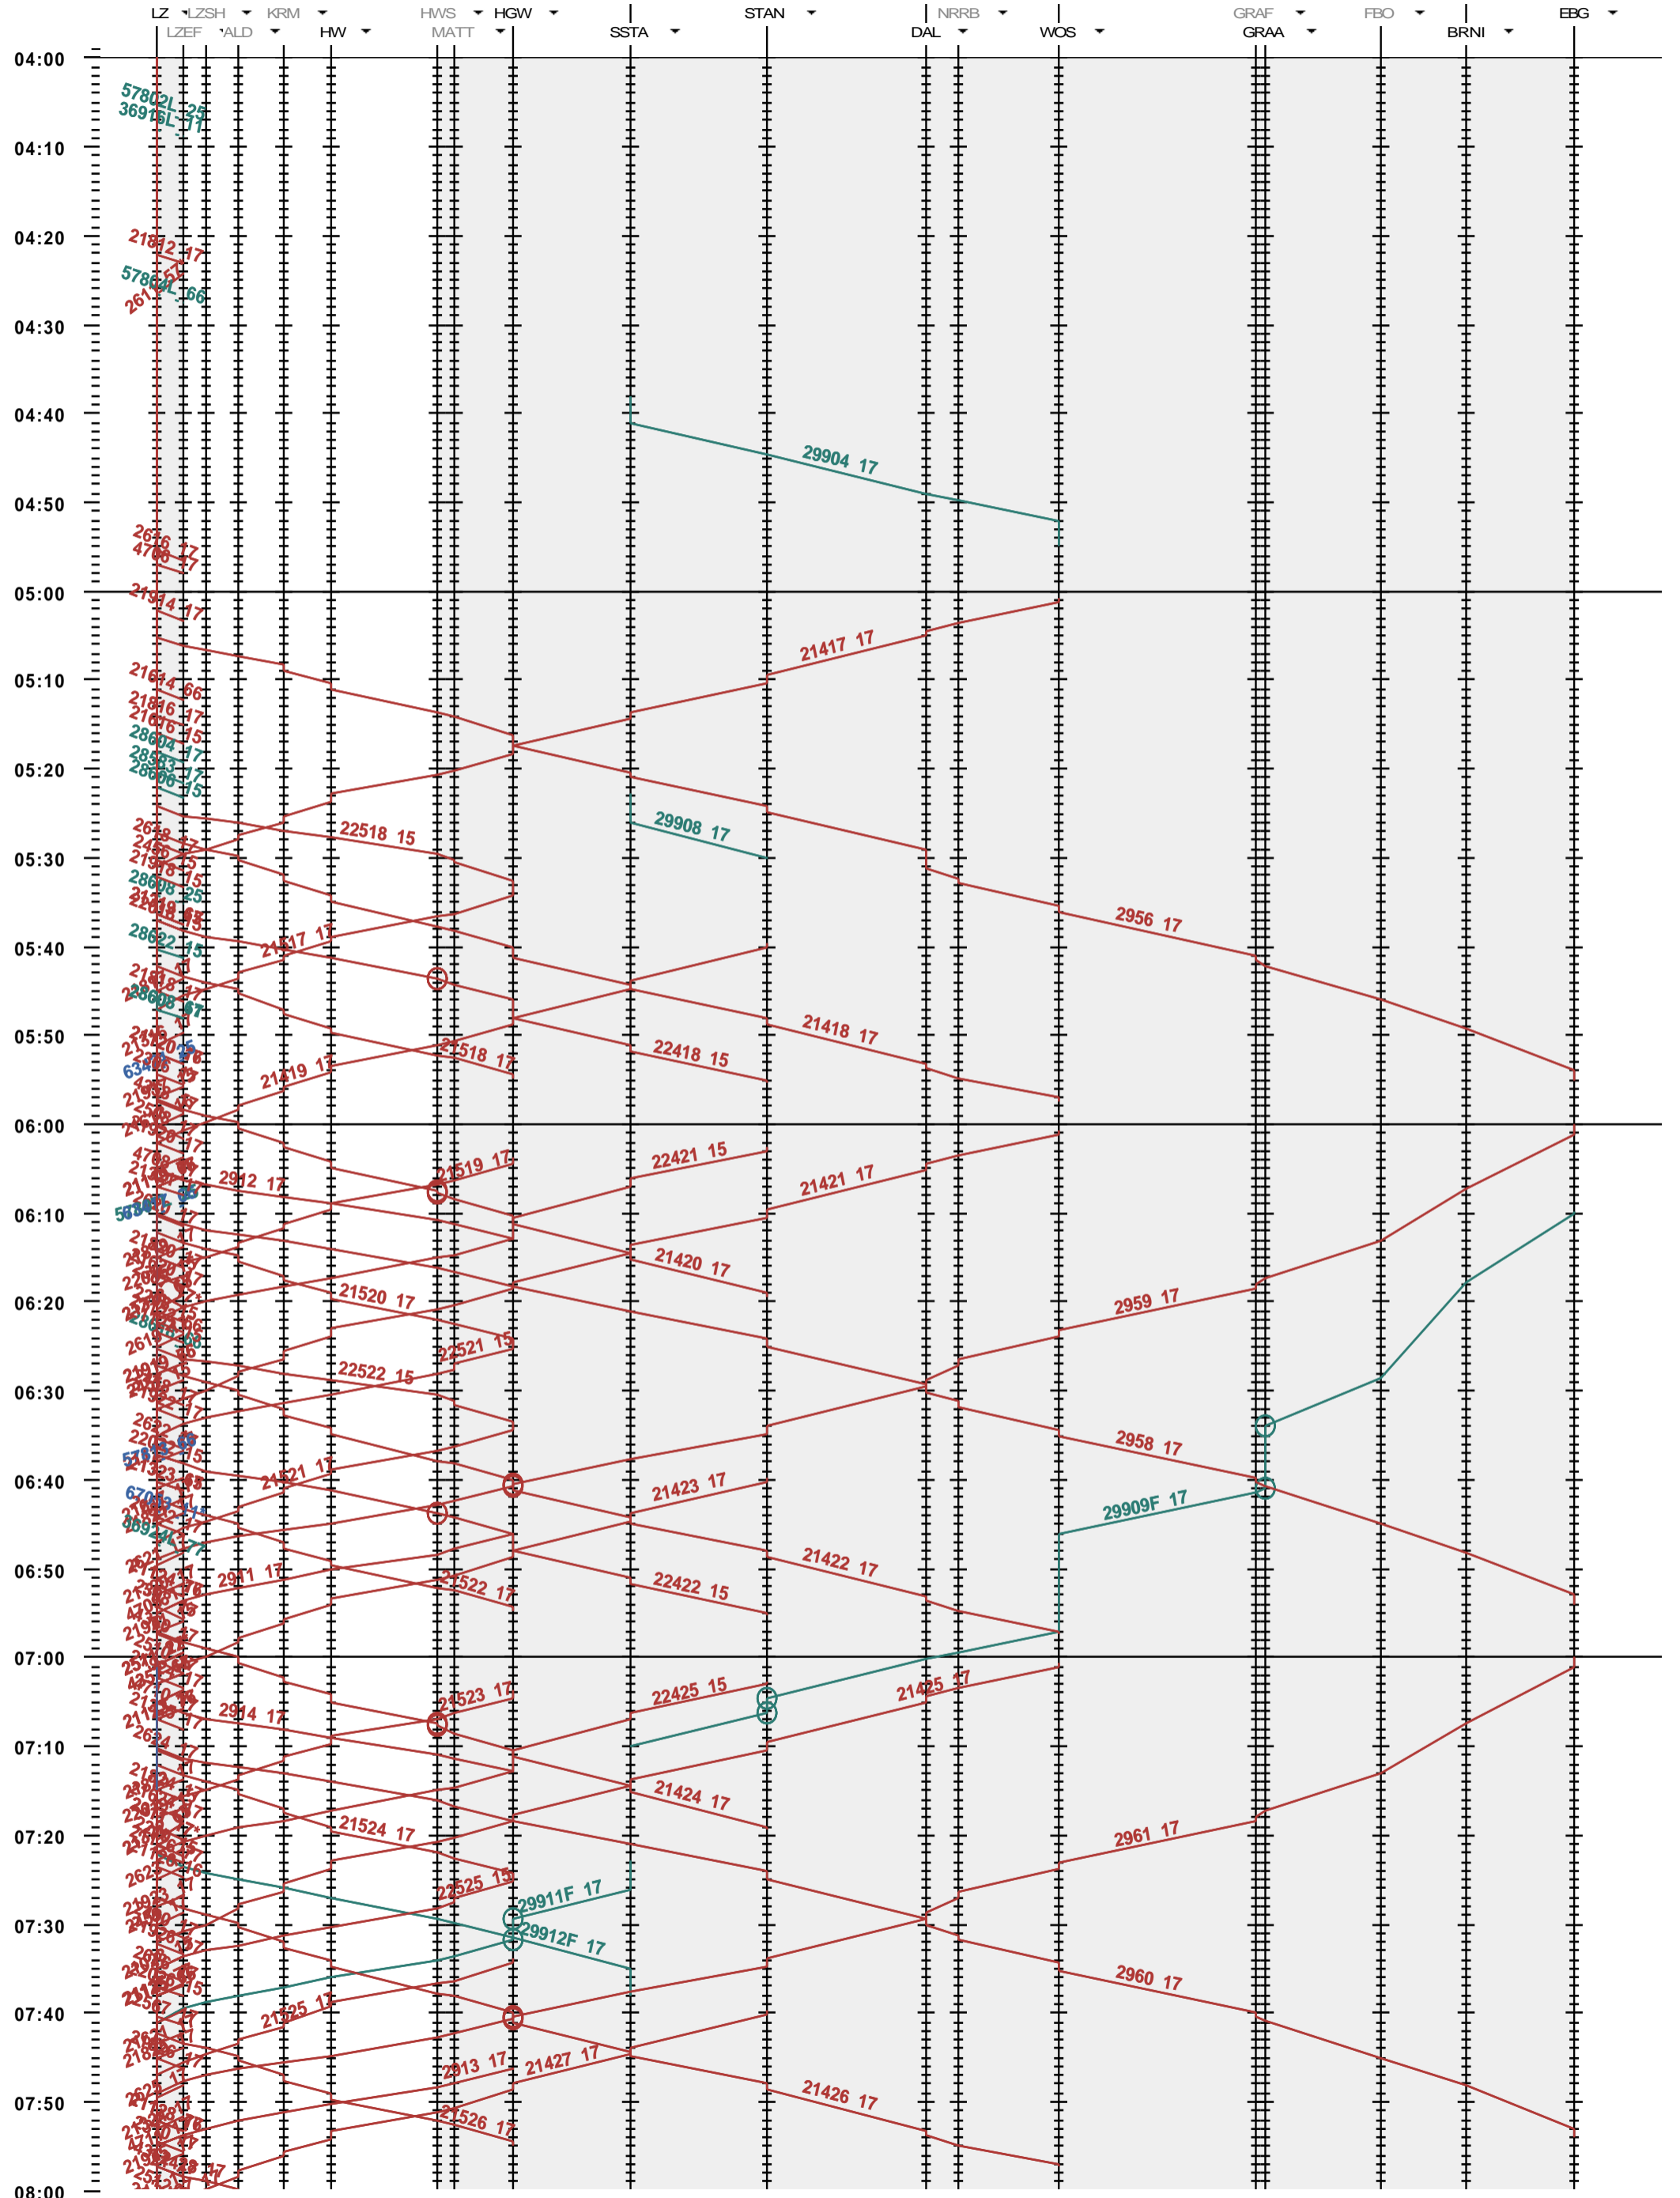

441 - Luzern - Hergiswil - Engelberg

Fahrplanperiode 2015 (14.12.2014 - 12.12.2015)  
 Update 1.0  
 Gültig ab 14.12.2014

441 - Luzern - Hergiswil - Engelberg

Fahrplanperiode 2015 (14.12.2014 - 12.12.2015)  
 Update 1.0  
 Gültig ab 14.12.2014