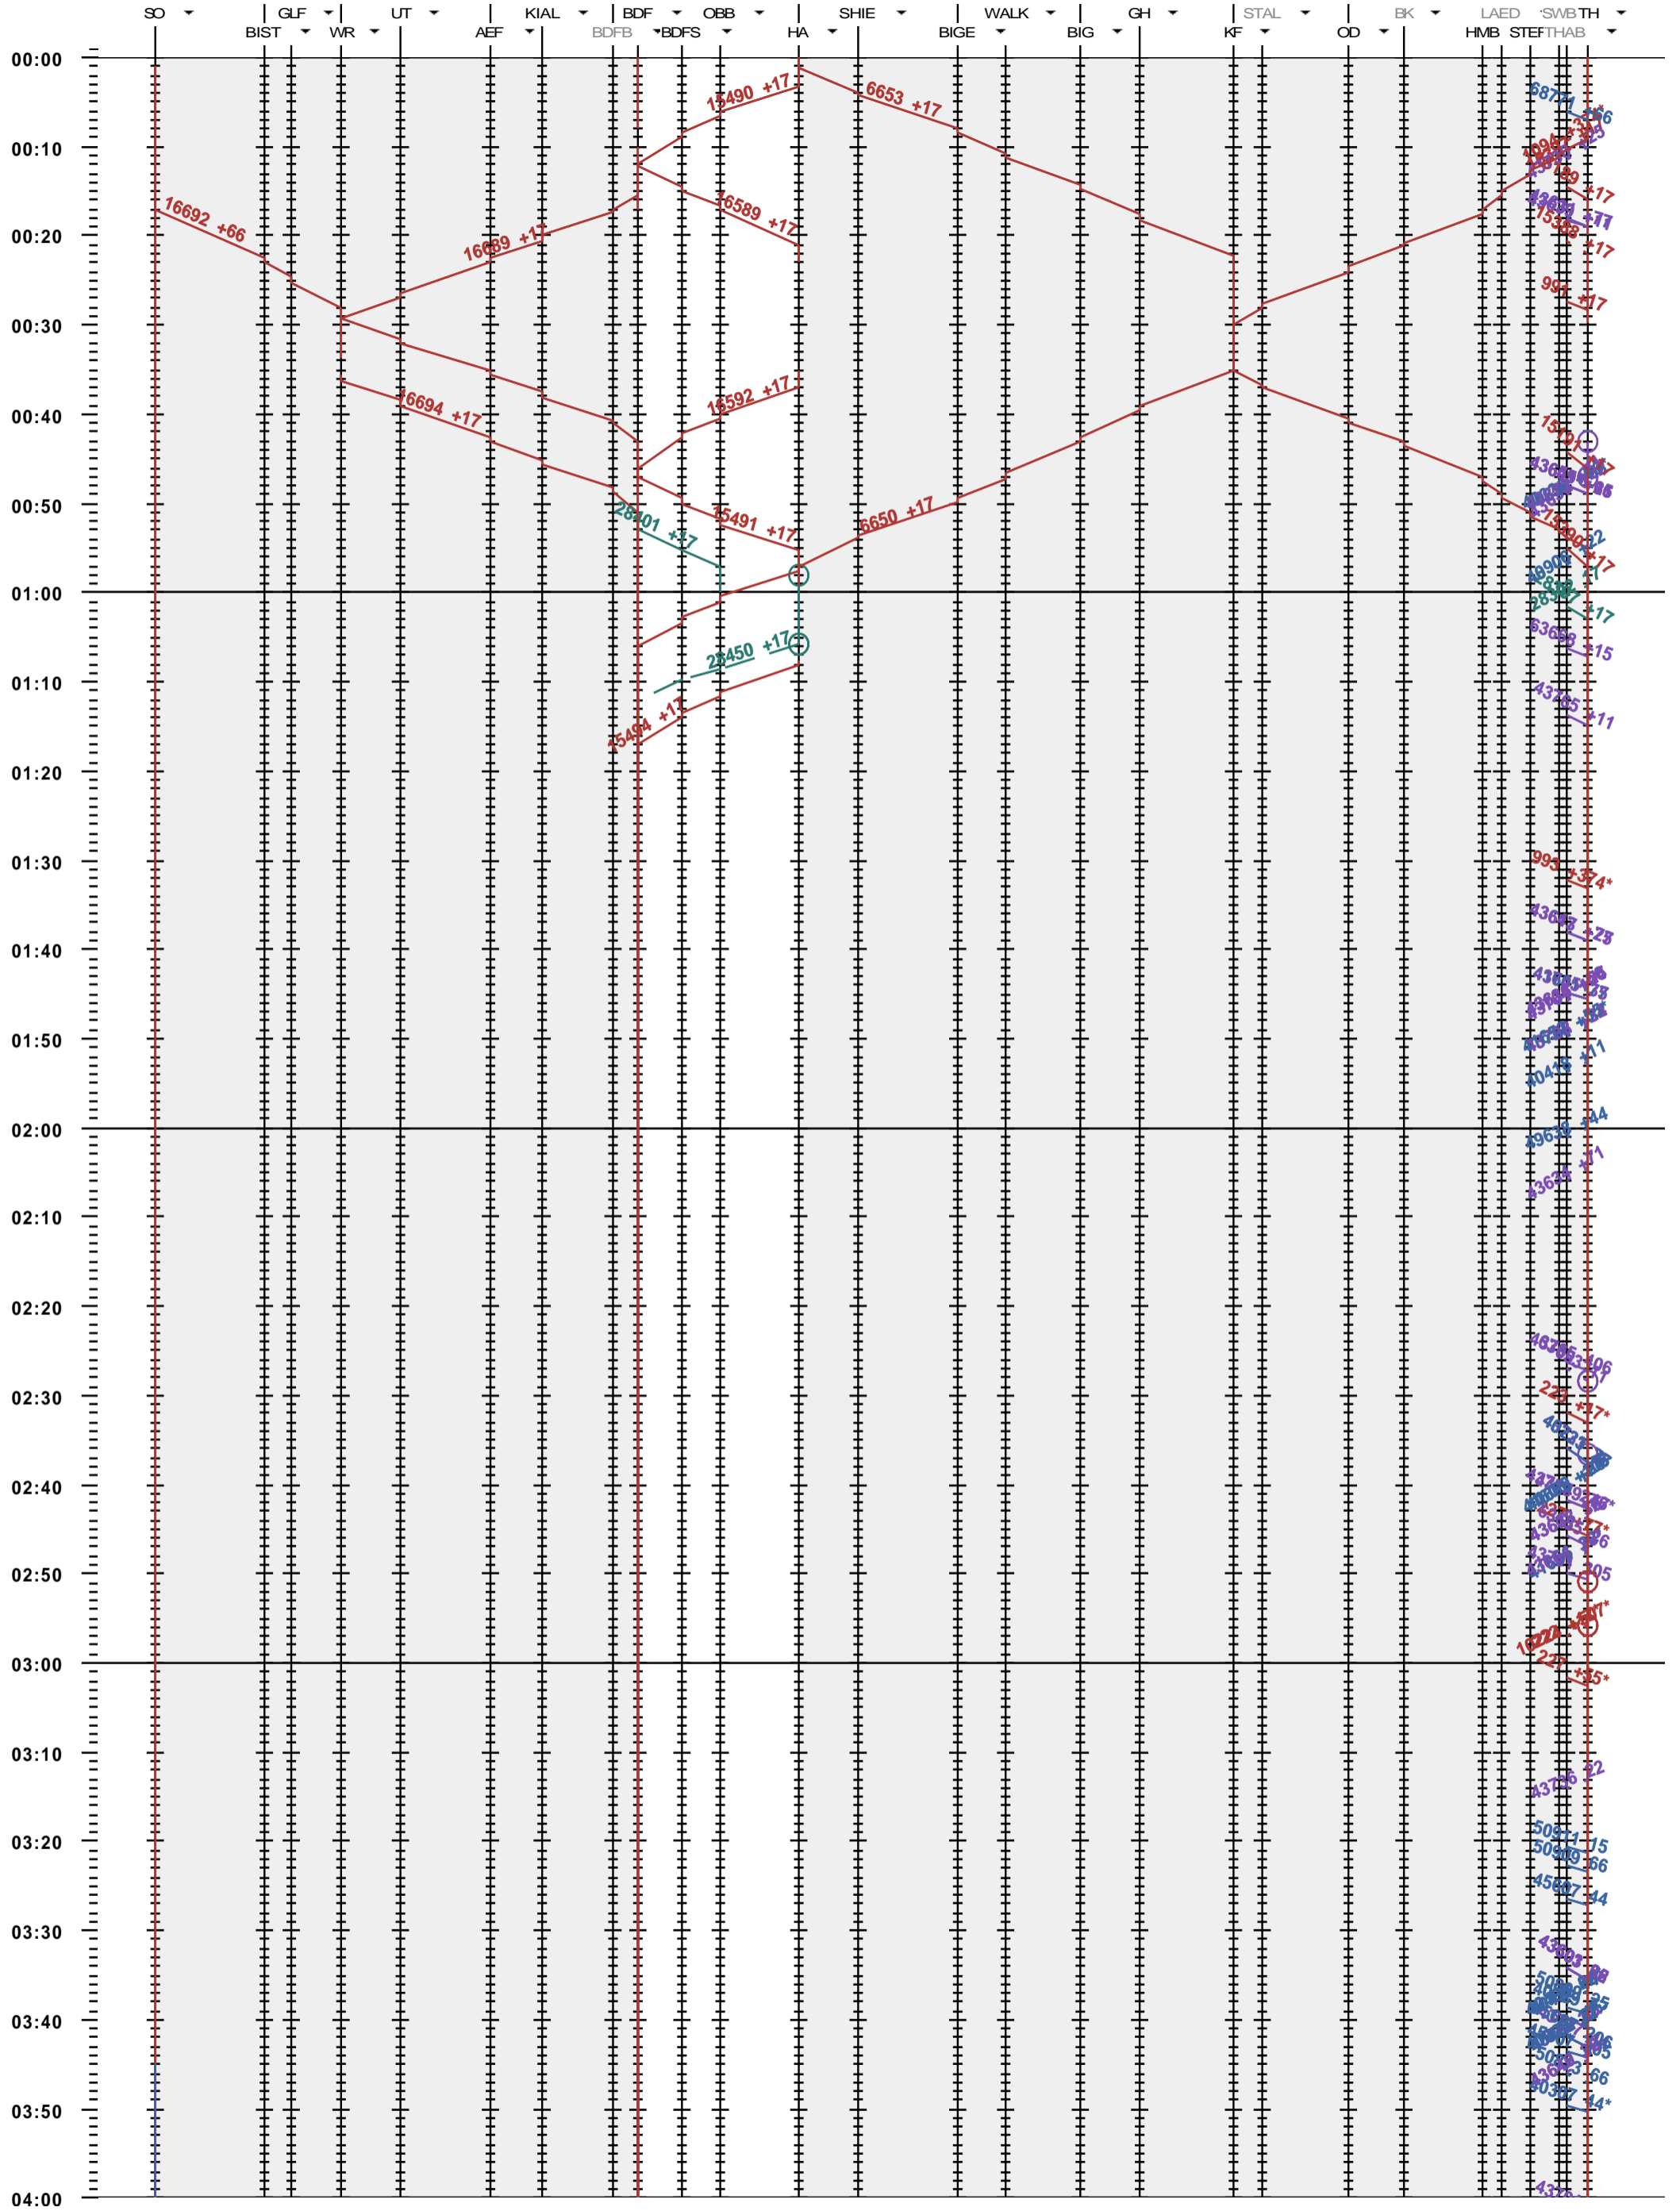

481 - Solothurn - Burgdorf - Konolfingen - Thun

Fahrplanperiode 2015 (14.12.2014 - 12.12.2015)
 Update 1.0
 Gültig ab 14.12.2014

481 - Solothurn - Burgdorf - Konolfingen - Thun

Fahrplanperiode 2015 (14.12.2014 - 12.12.2015)
 Update 1.0
 Gültig ab 14.12.2014