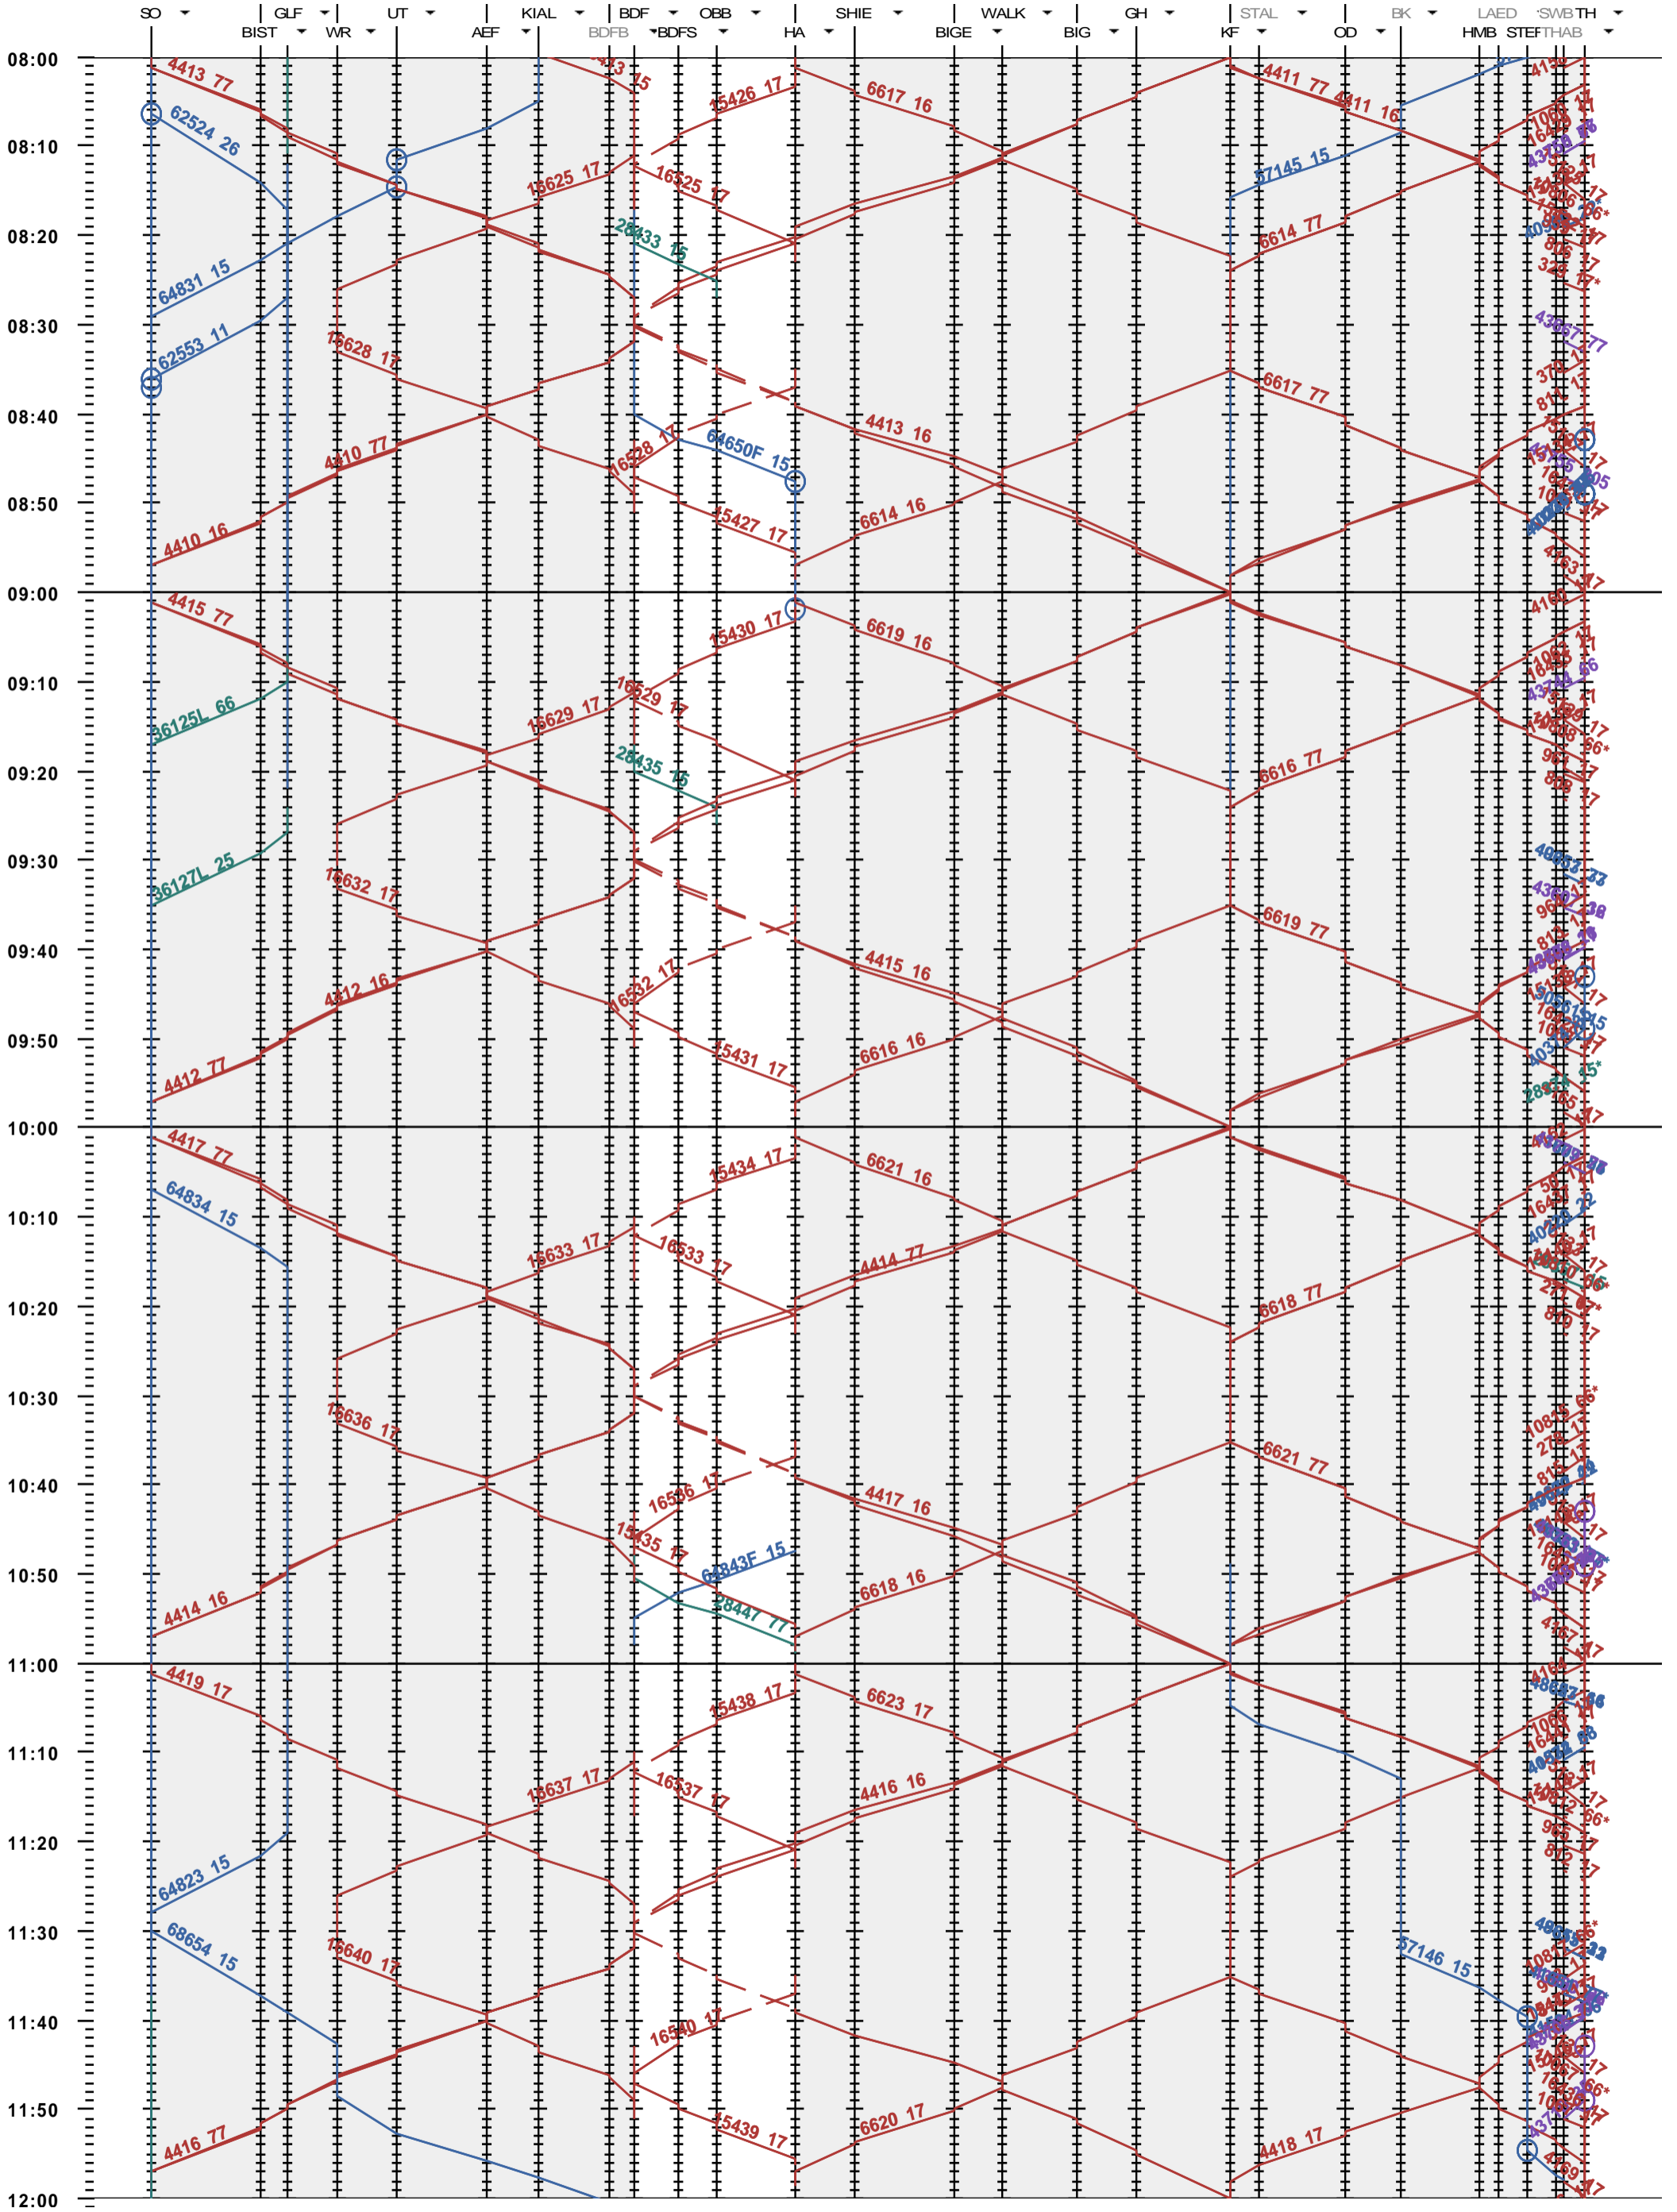

481 - Solothurn - Burgdorf - Konolfingen - Thun

Fahrplanperiode 2015 (14.12.2014 - 12.12.2015)
 Update 1.0
 Gültig ab 14.12.2014

481 - Solothurn - Burgdorf - Konolfingen - Thun

Fahrplanperiode 2015 (14.12.2014 - 12.12.2015)
 Update 1.0
 Gültig ab 14.12.2014