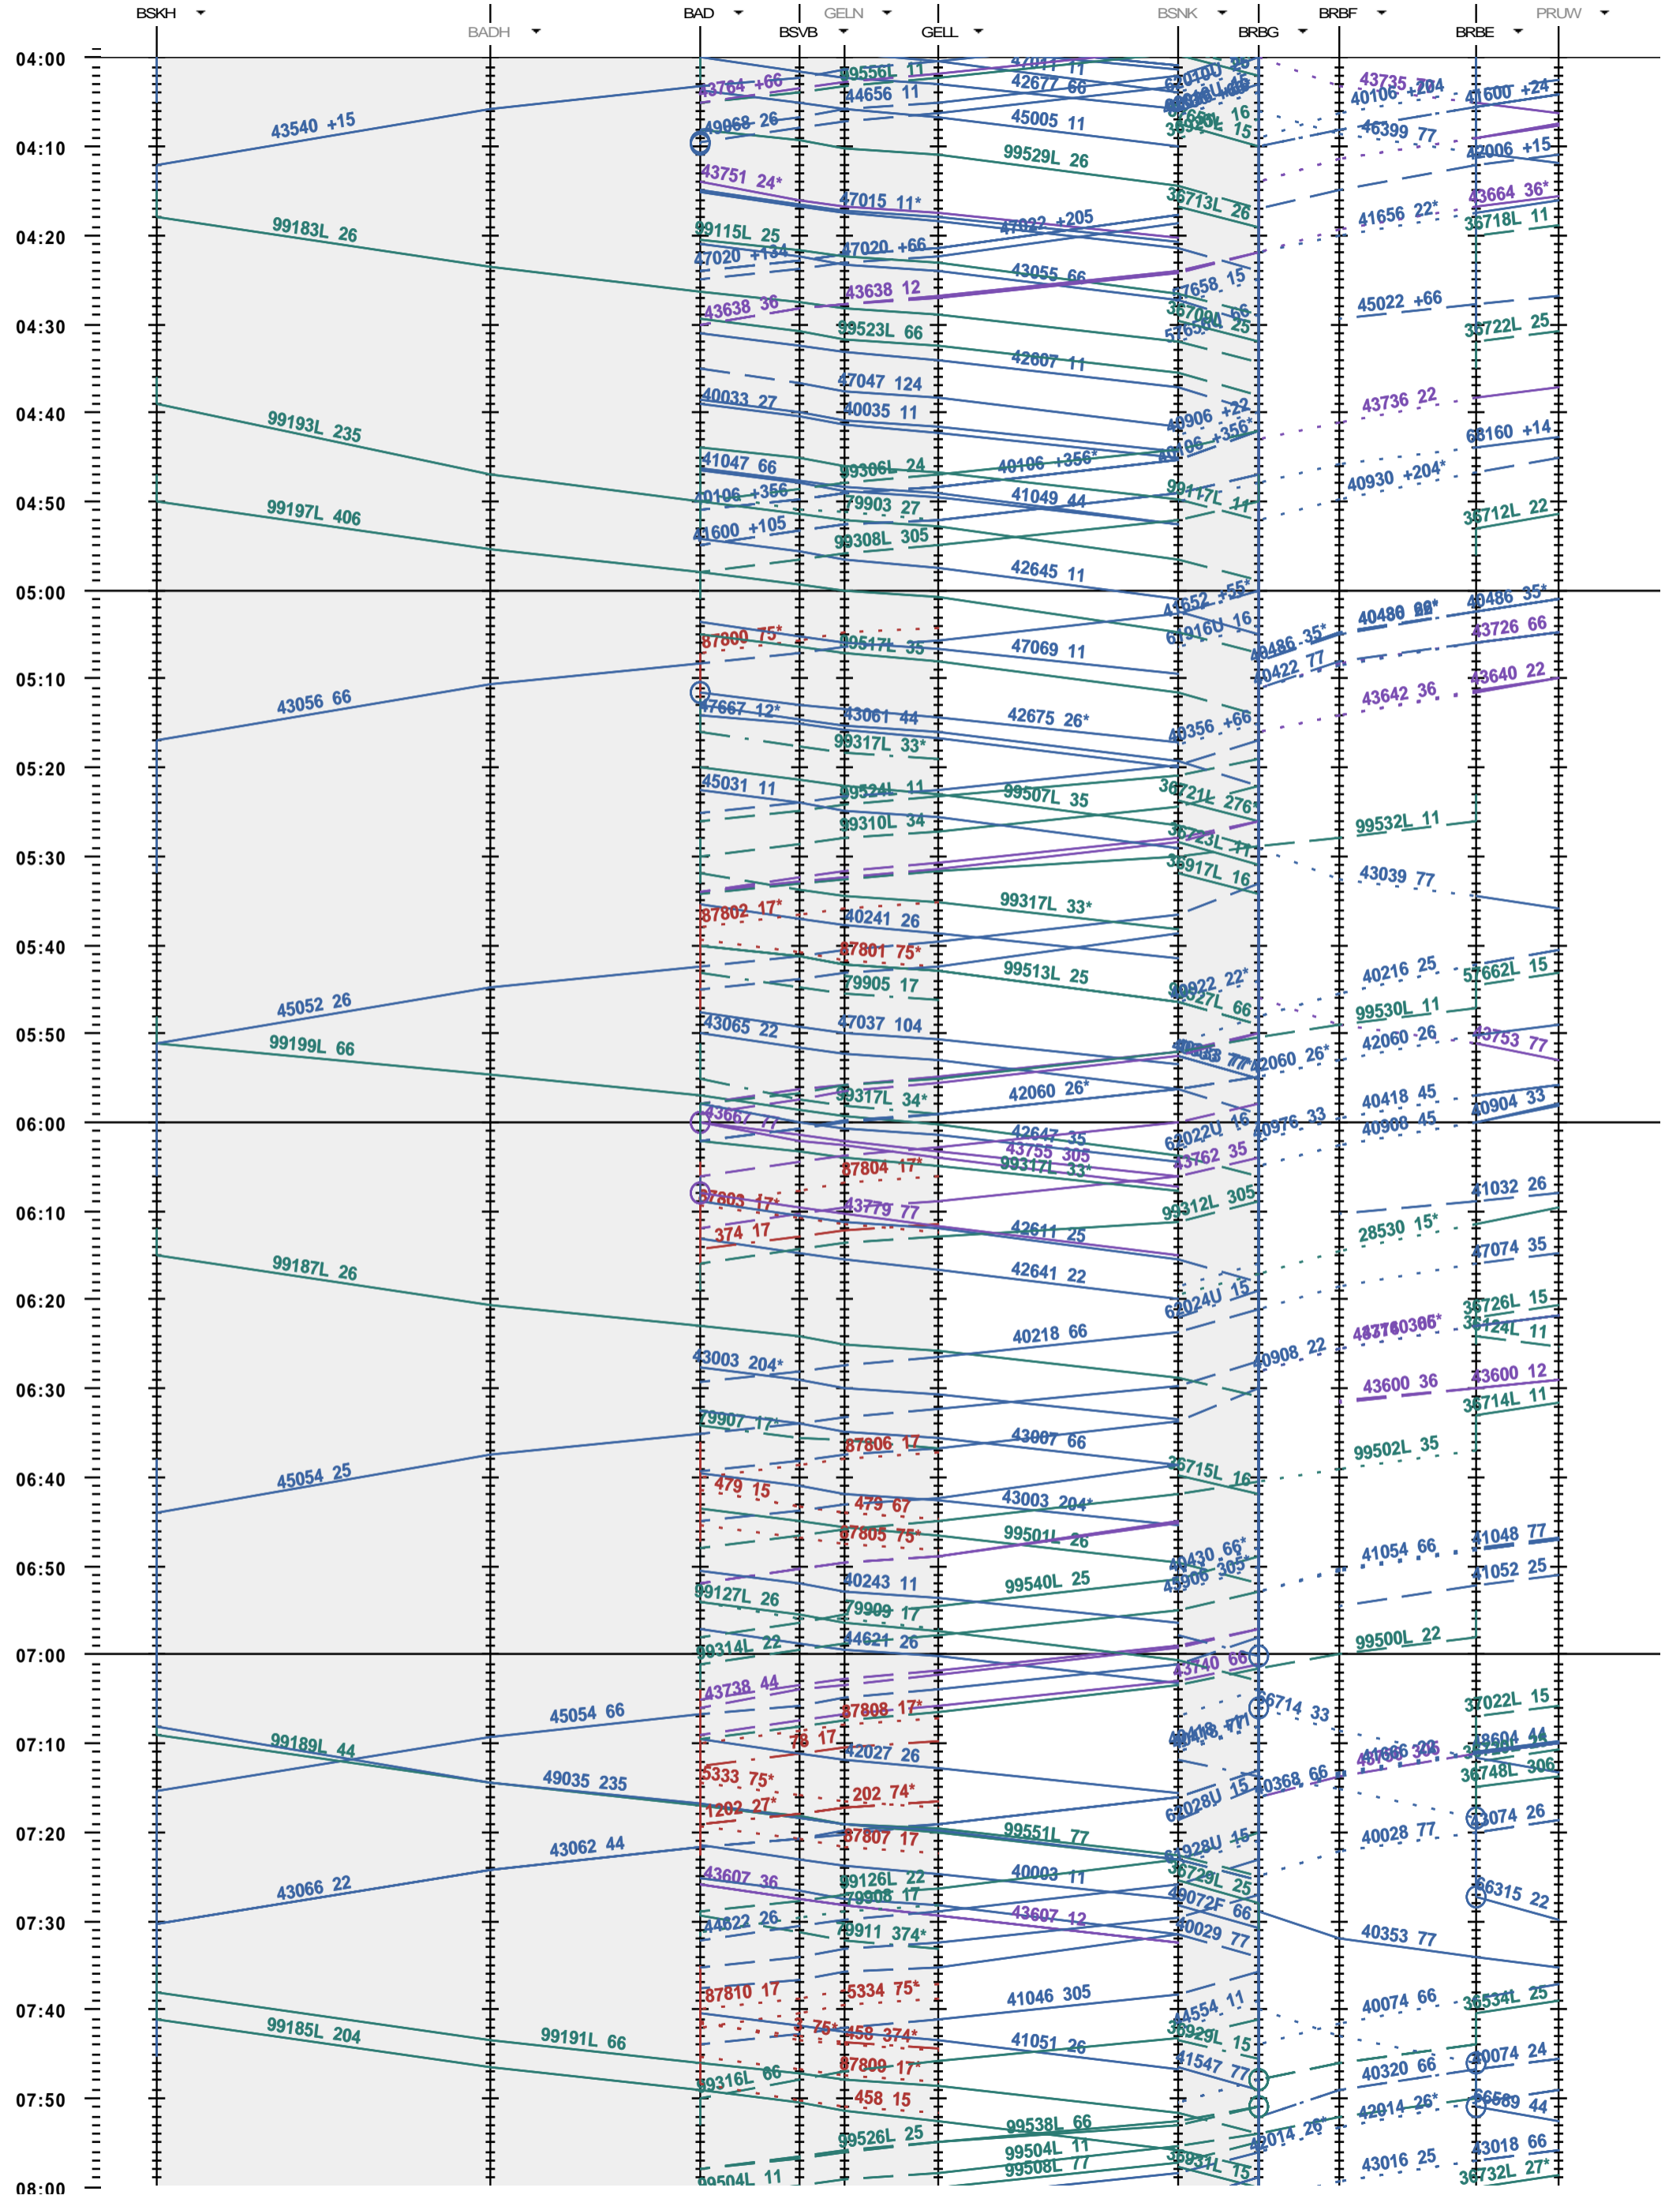

502 - Basel Kleinhüningen Hafen - Basel SBB RB/E

Fahrplanperiode 2015 (14.12.2014 - 12.12.2015)
 Update 1.0
 Gültig ab 14.12.2014

502 - Basel Kleinhüningen Hafen - Basel SBB RB/E

Fahrplanperiode 2015 (14.12.2014 - 12.12.2015)
 Update 1.0
 Gültig ab 14.12.2014