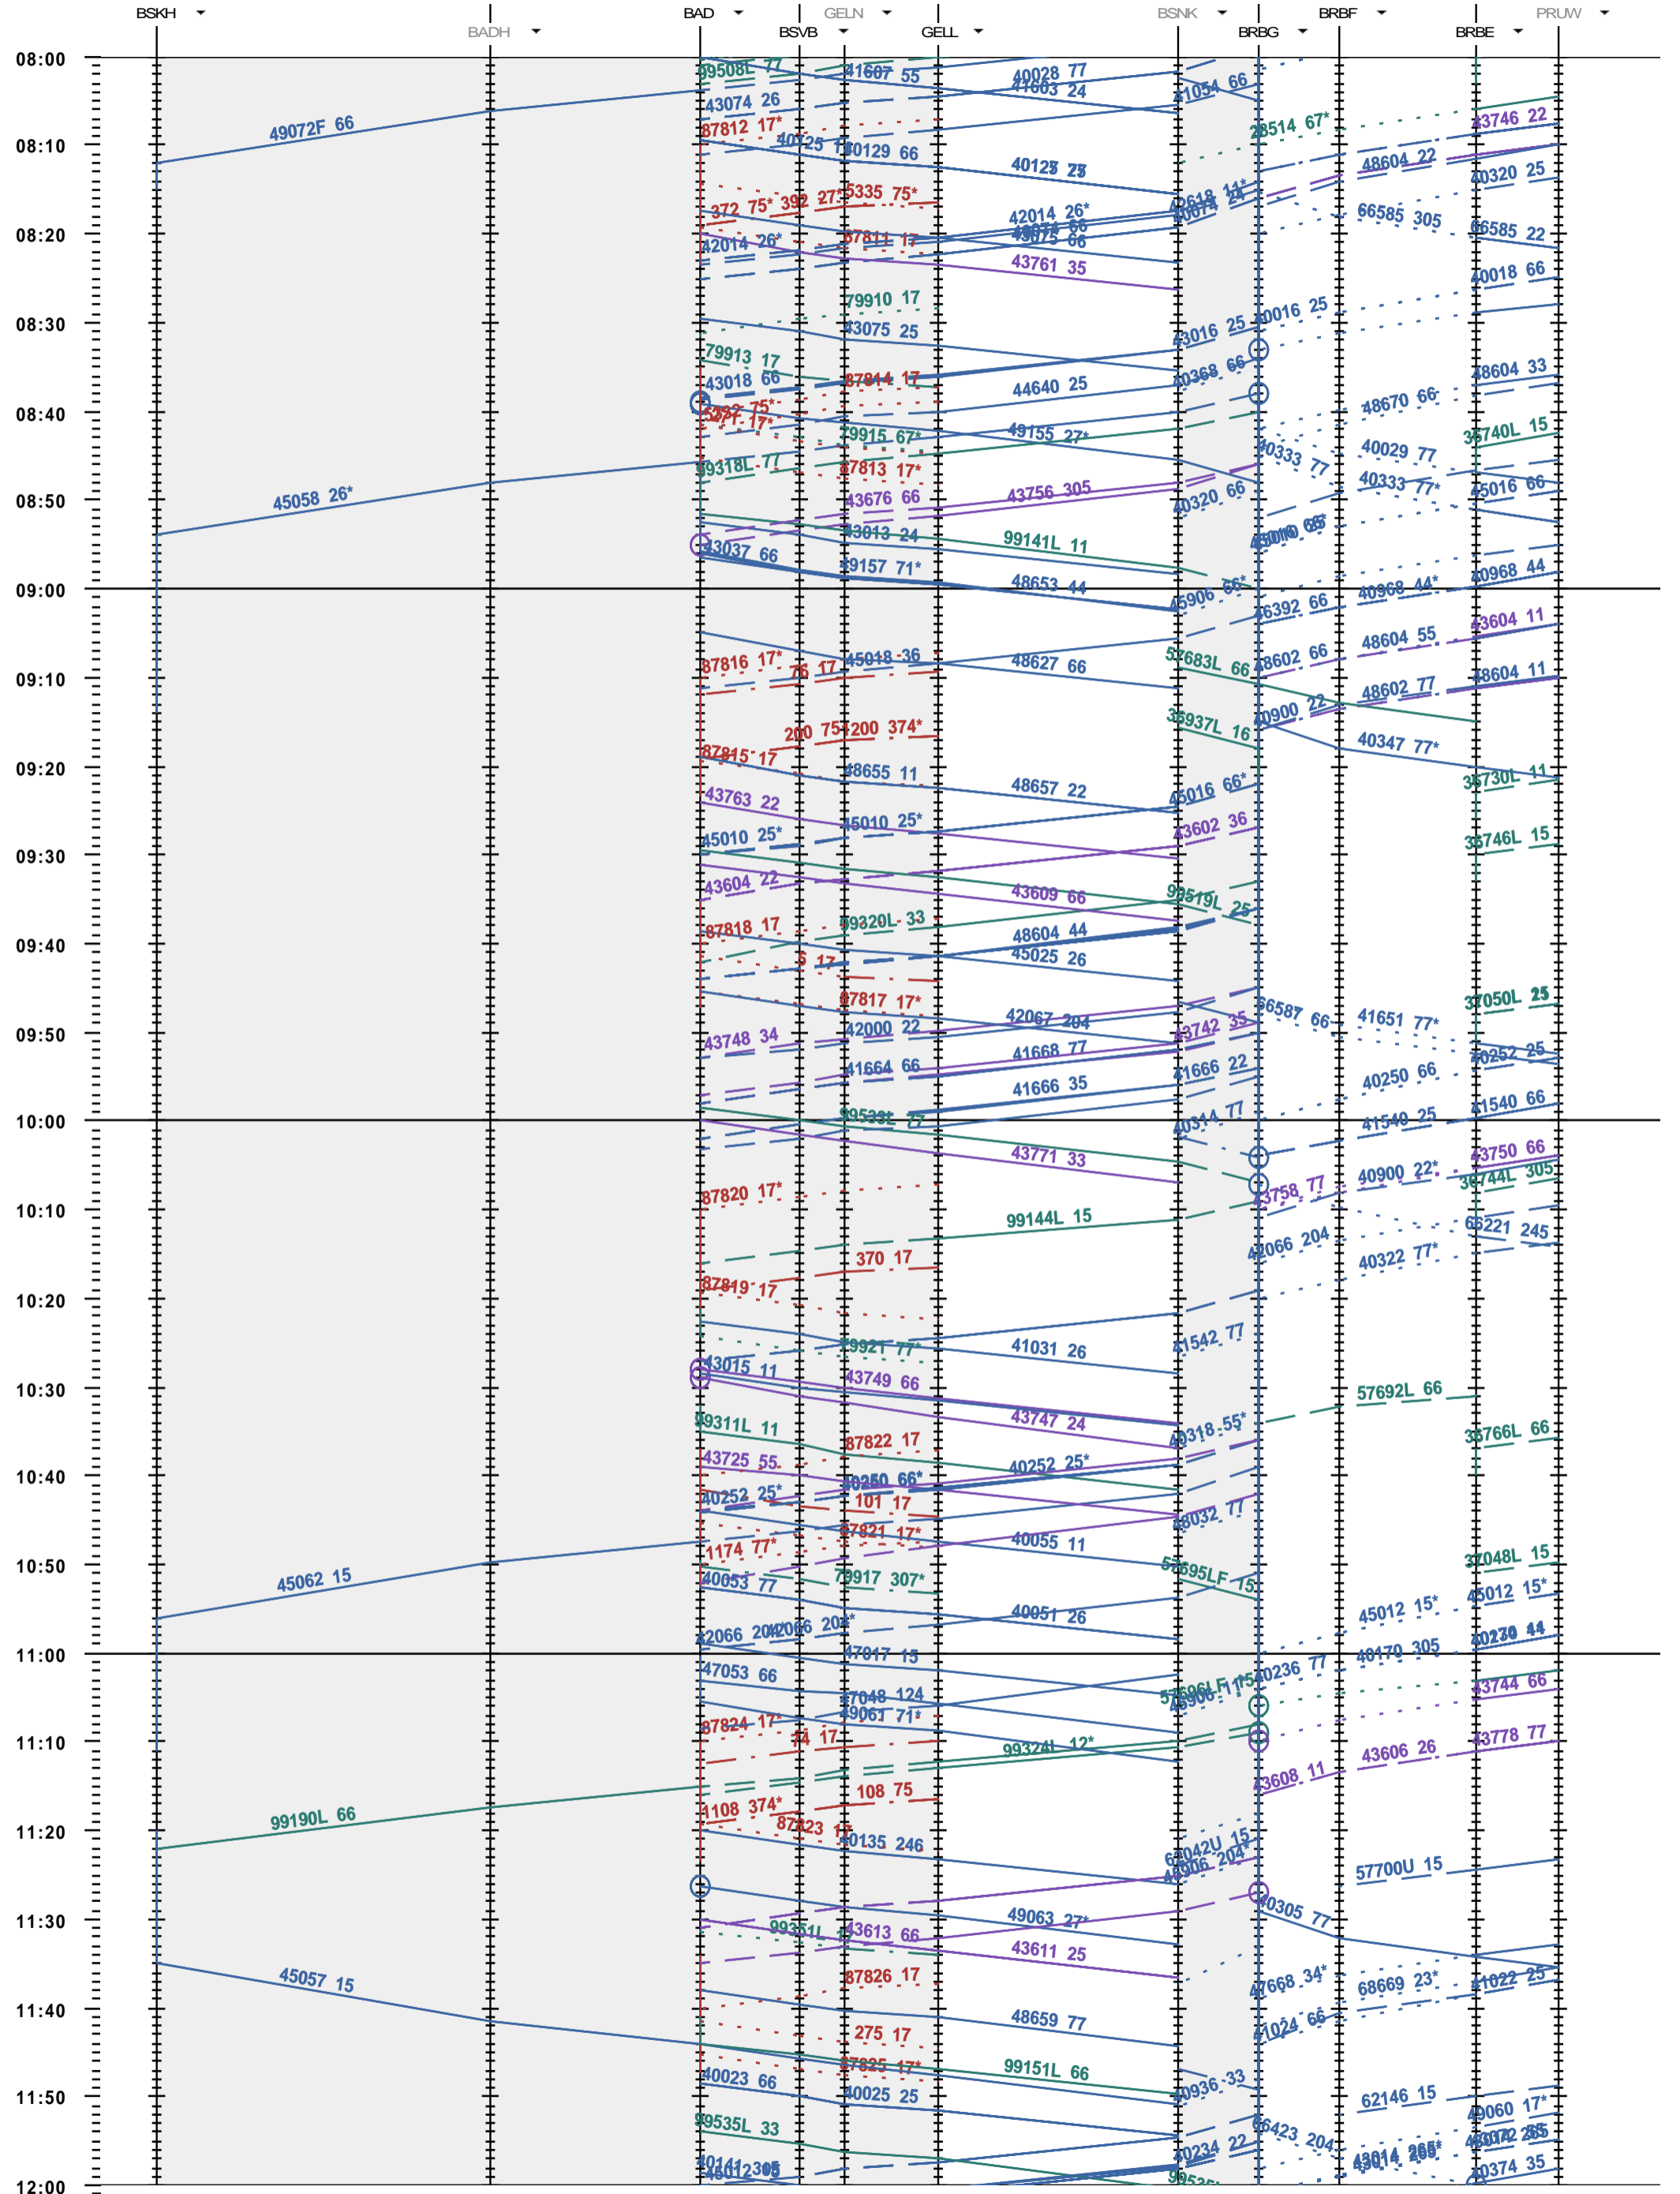

502 - Basel Kleinhüningen Hafen - Basel SBB RB/E

Fahrplanperiode 2015 (14.12.2014 - 12.12.2015)
 Update 1.0
 Gültig ab 14.12.2014

502 - Basel Kleinhüningen Hafen - Basel SBB RB/E

Fahrplanperiode 2015 (14.12.2014 - 12.12.2015)
 Update 1.0
 Gültig ab 14.12.2014