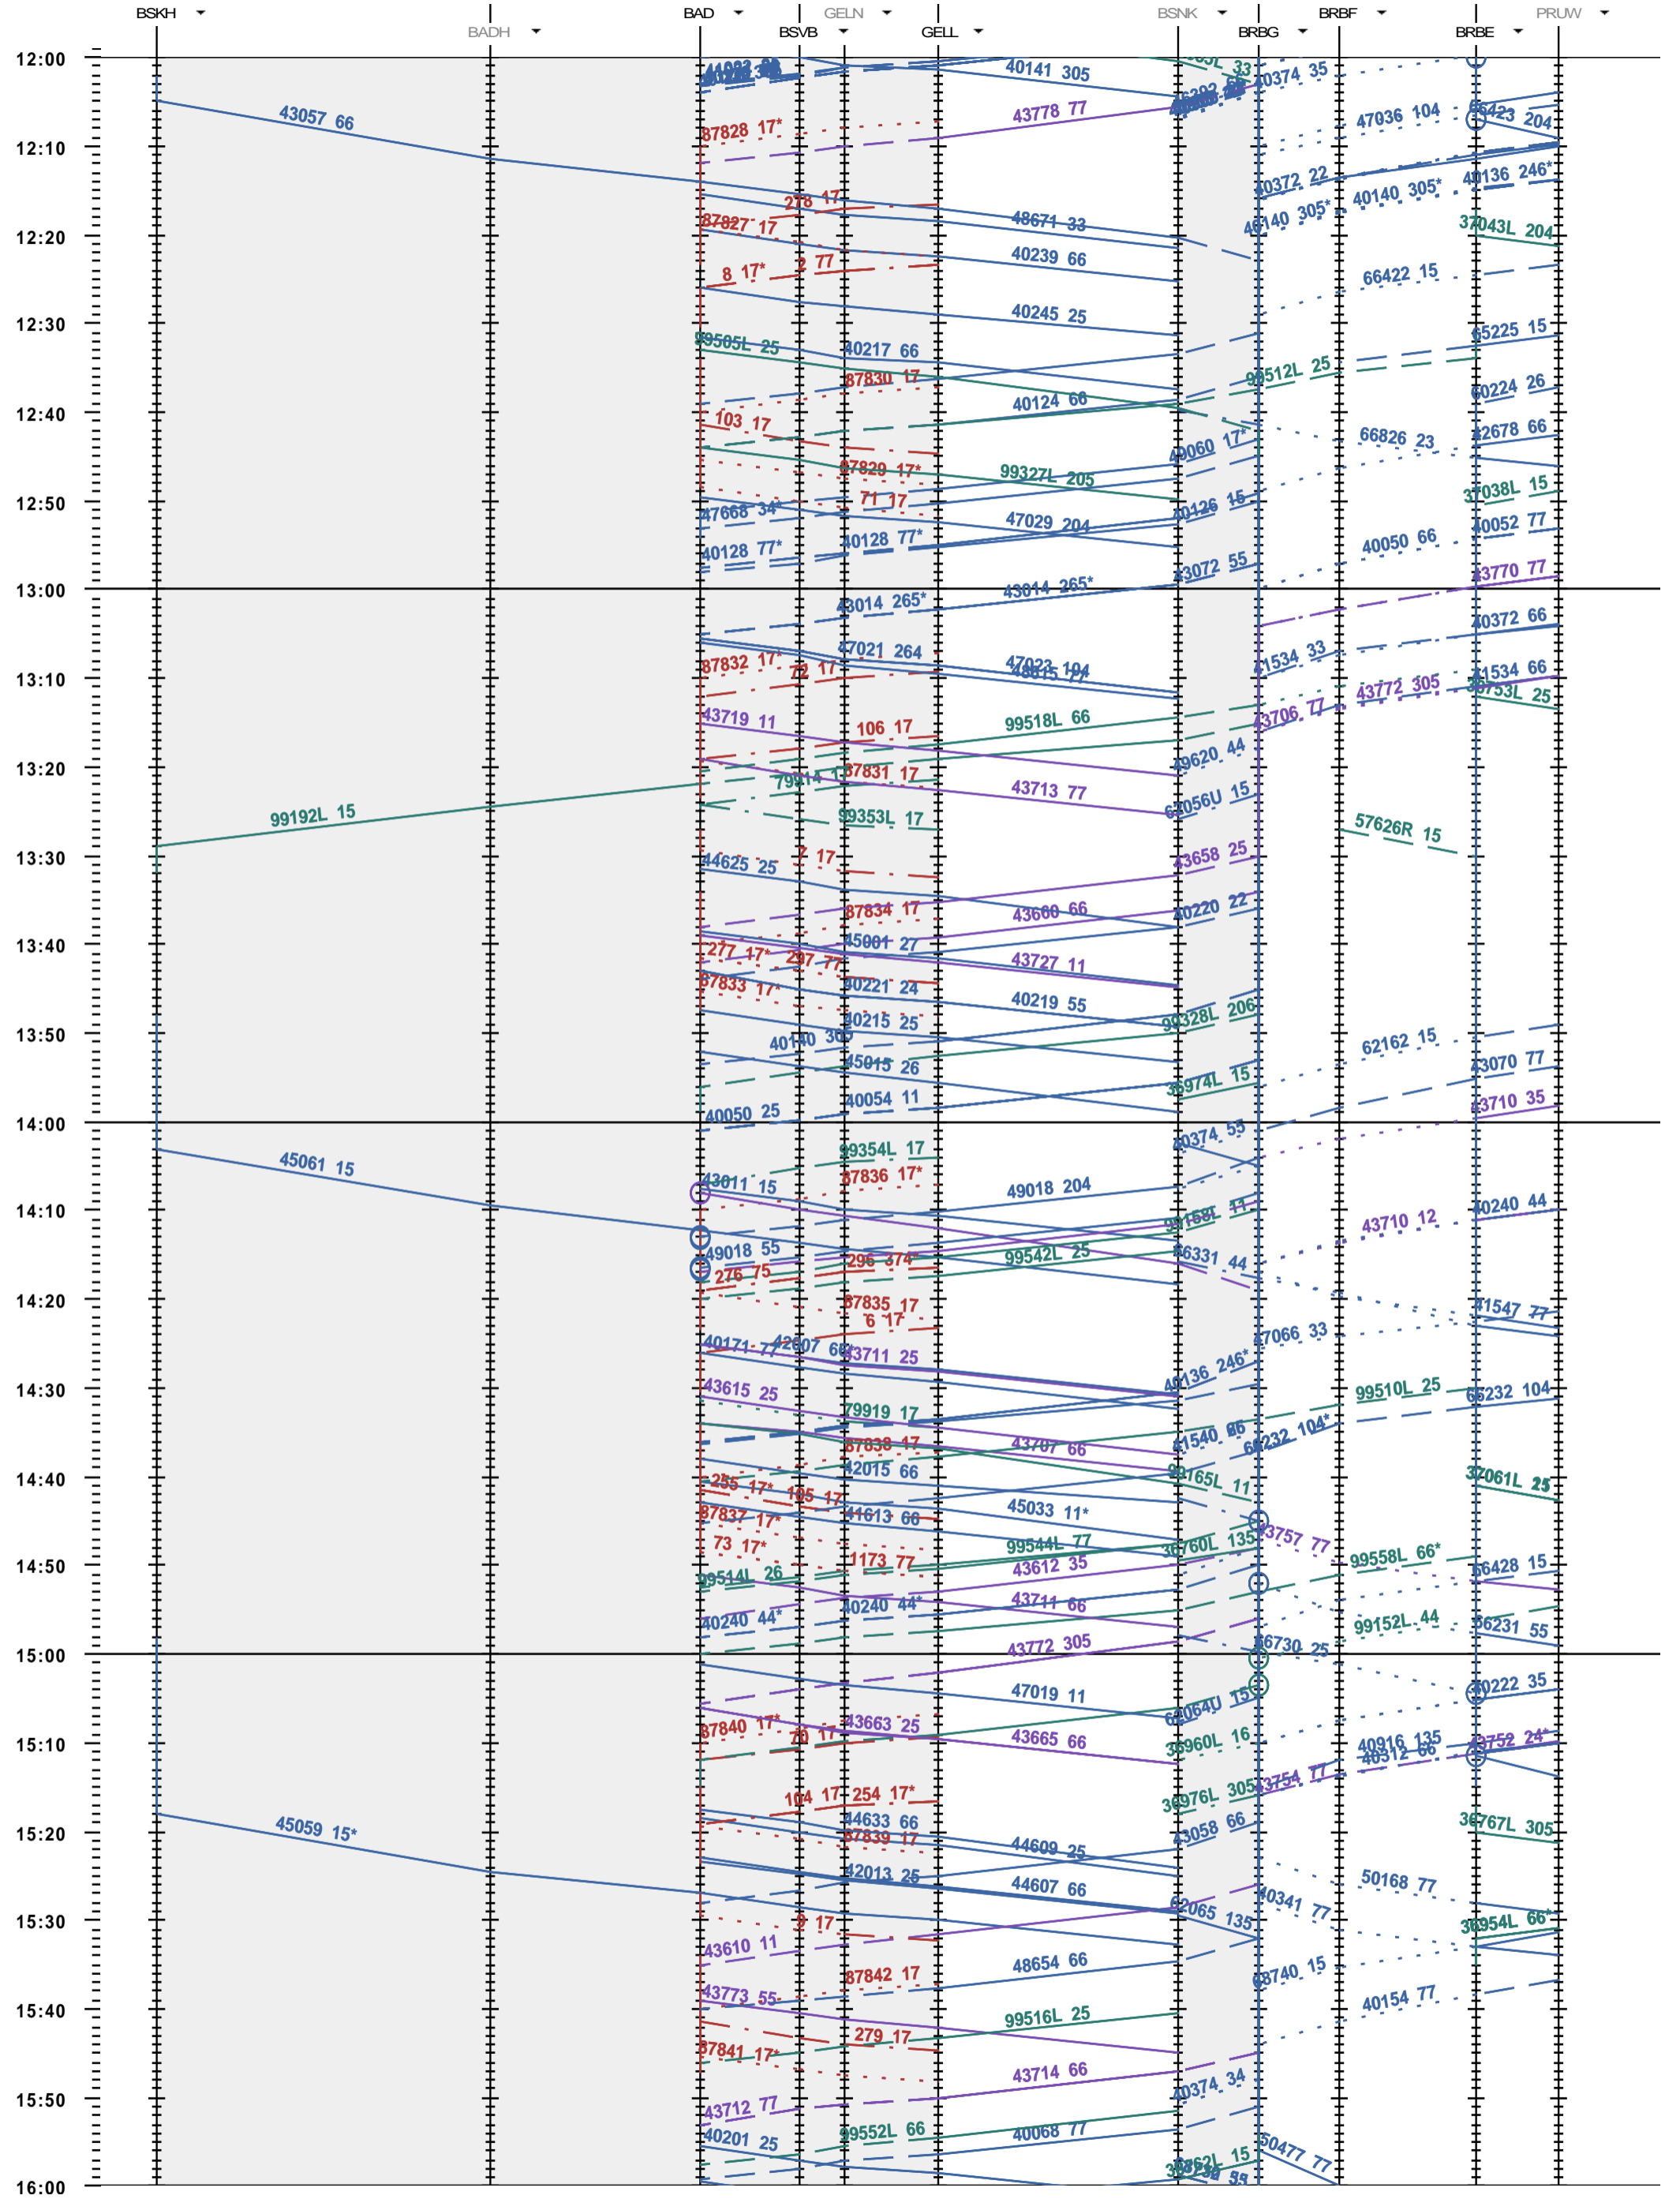

502 - Basel Kleinhüningen Hafen - Basel SBB RB/E

Fahrplanperiode 2015 (14.12.2014 - 12.12.2015)
 Update 1.0
 Gültig ab 14.12.2014

502 - Basel Kleinhüningen Hafen - Basel SBB RB/E

Fahrplanperiode 2015 (14.12.2014 - 12.12.2015)
 Update 1.0
 Gültig ab 14.12.2014