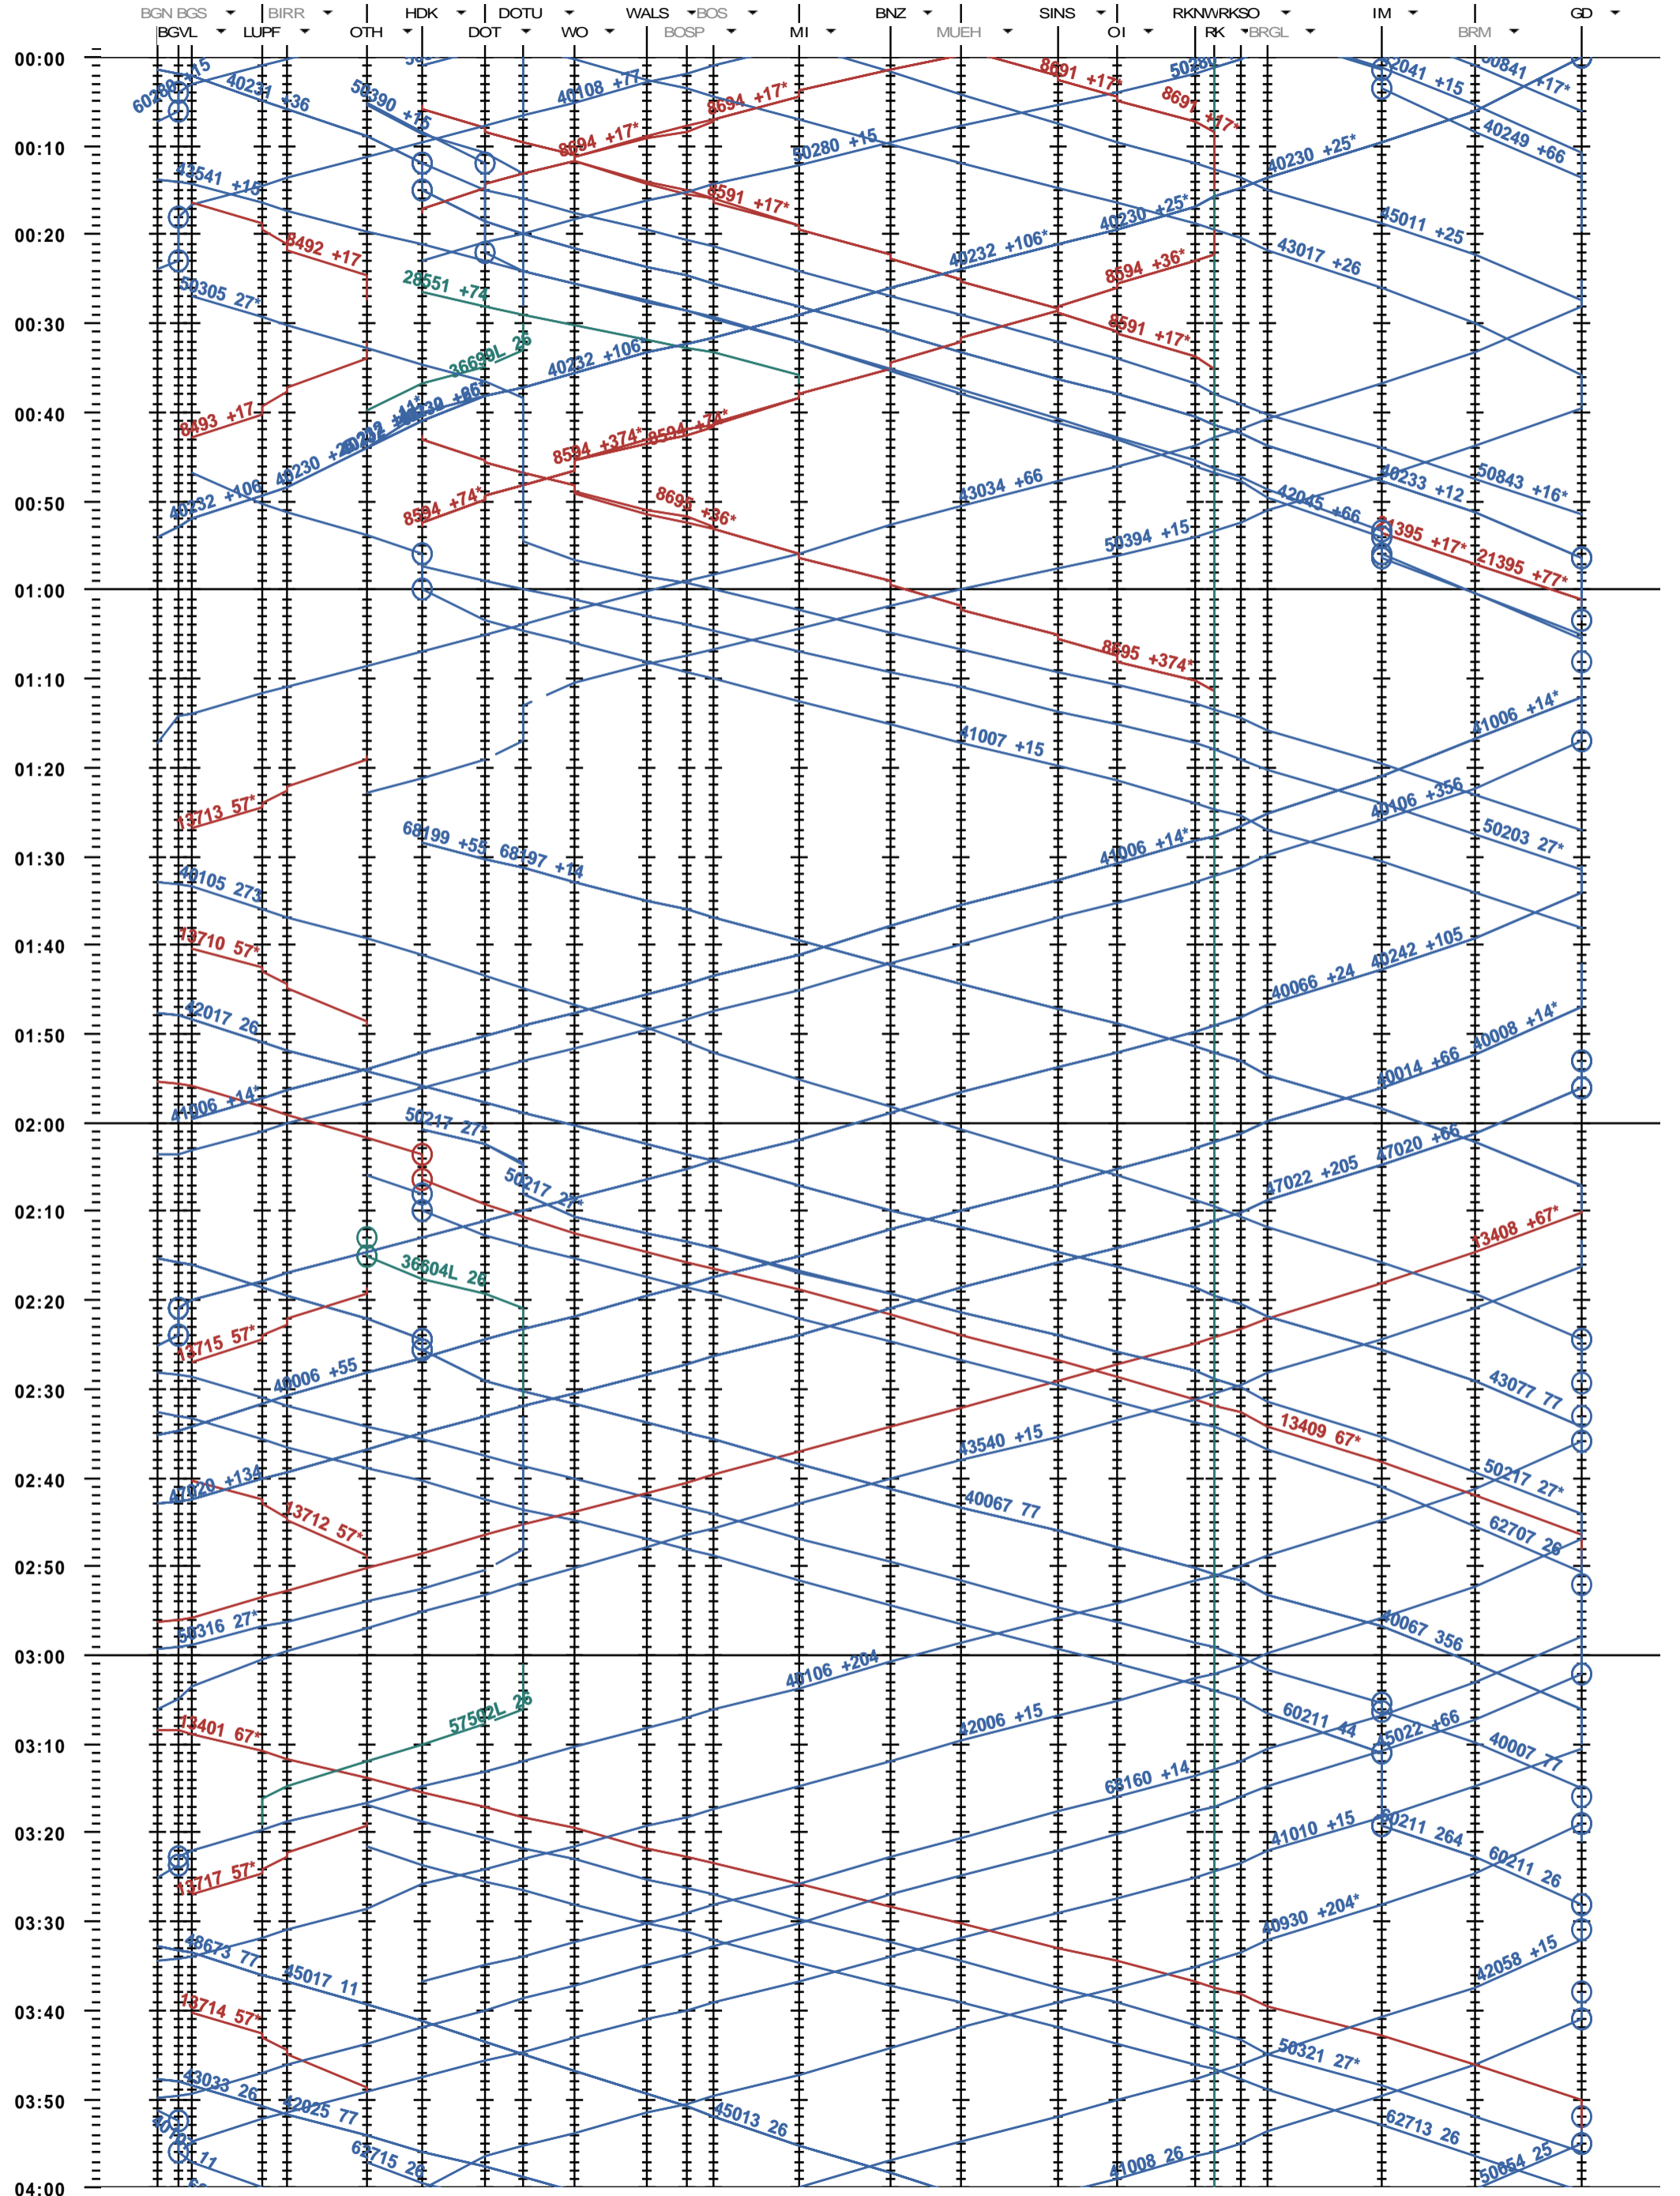

521 - Brugg VL - Wohlen - Muri - Arth-Goldau

Fahrplanperiode 2015 (14.12.2014 - 12.12.2015)
 Update 1.0
 Gültig ab 14.12.2014

521 - Brugg VL - Wohlen - Muri - Arth-Goldau

Fahrplanperiode 2015 (14.12.2014 - 12.12.2015)
 Update 1.0
 Gültig ab 14.12.2014

521 - Brugg VL - Wohlen - Muri - Arth-Goldau

Fahrplanperiode 2015 (14.12.2014 - 12.12.2015)
 Update 1.0
 Gültig ab 14.12.2014