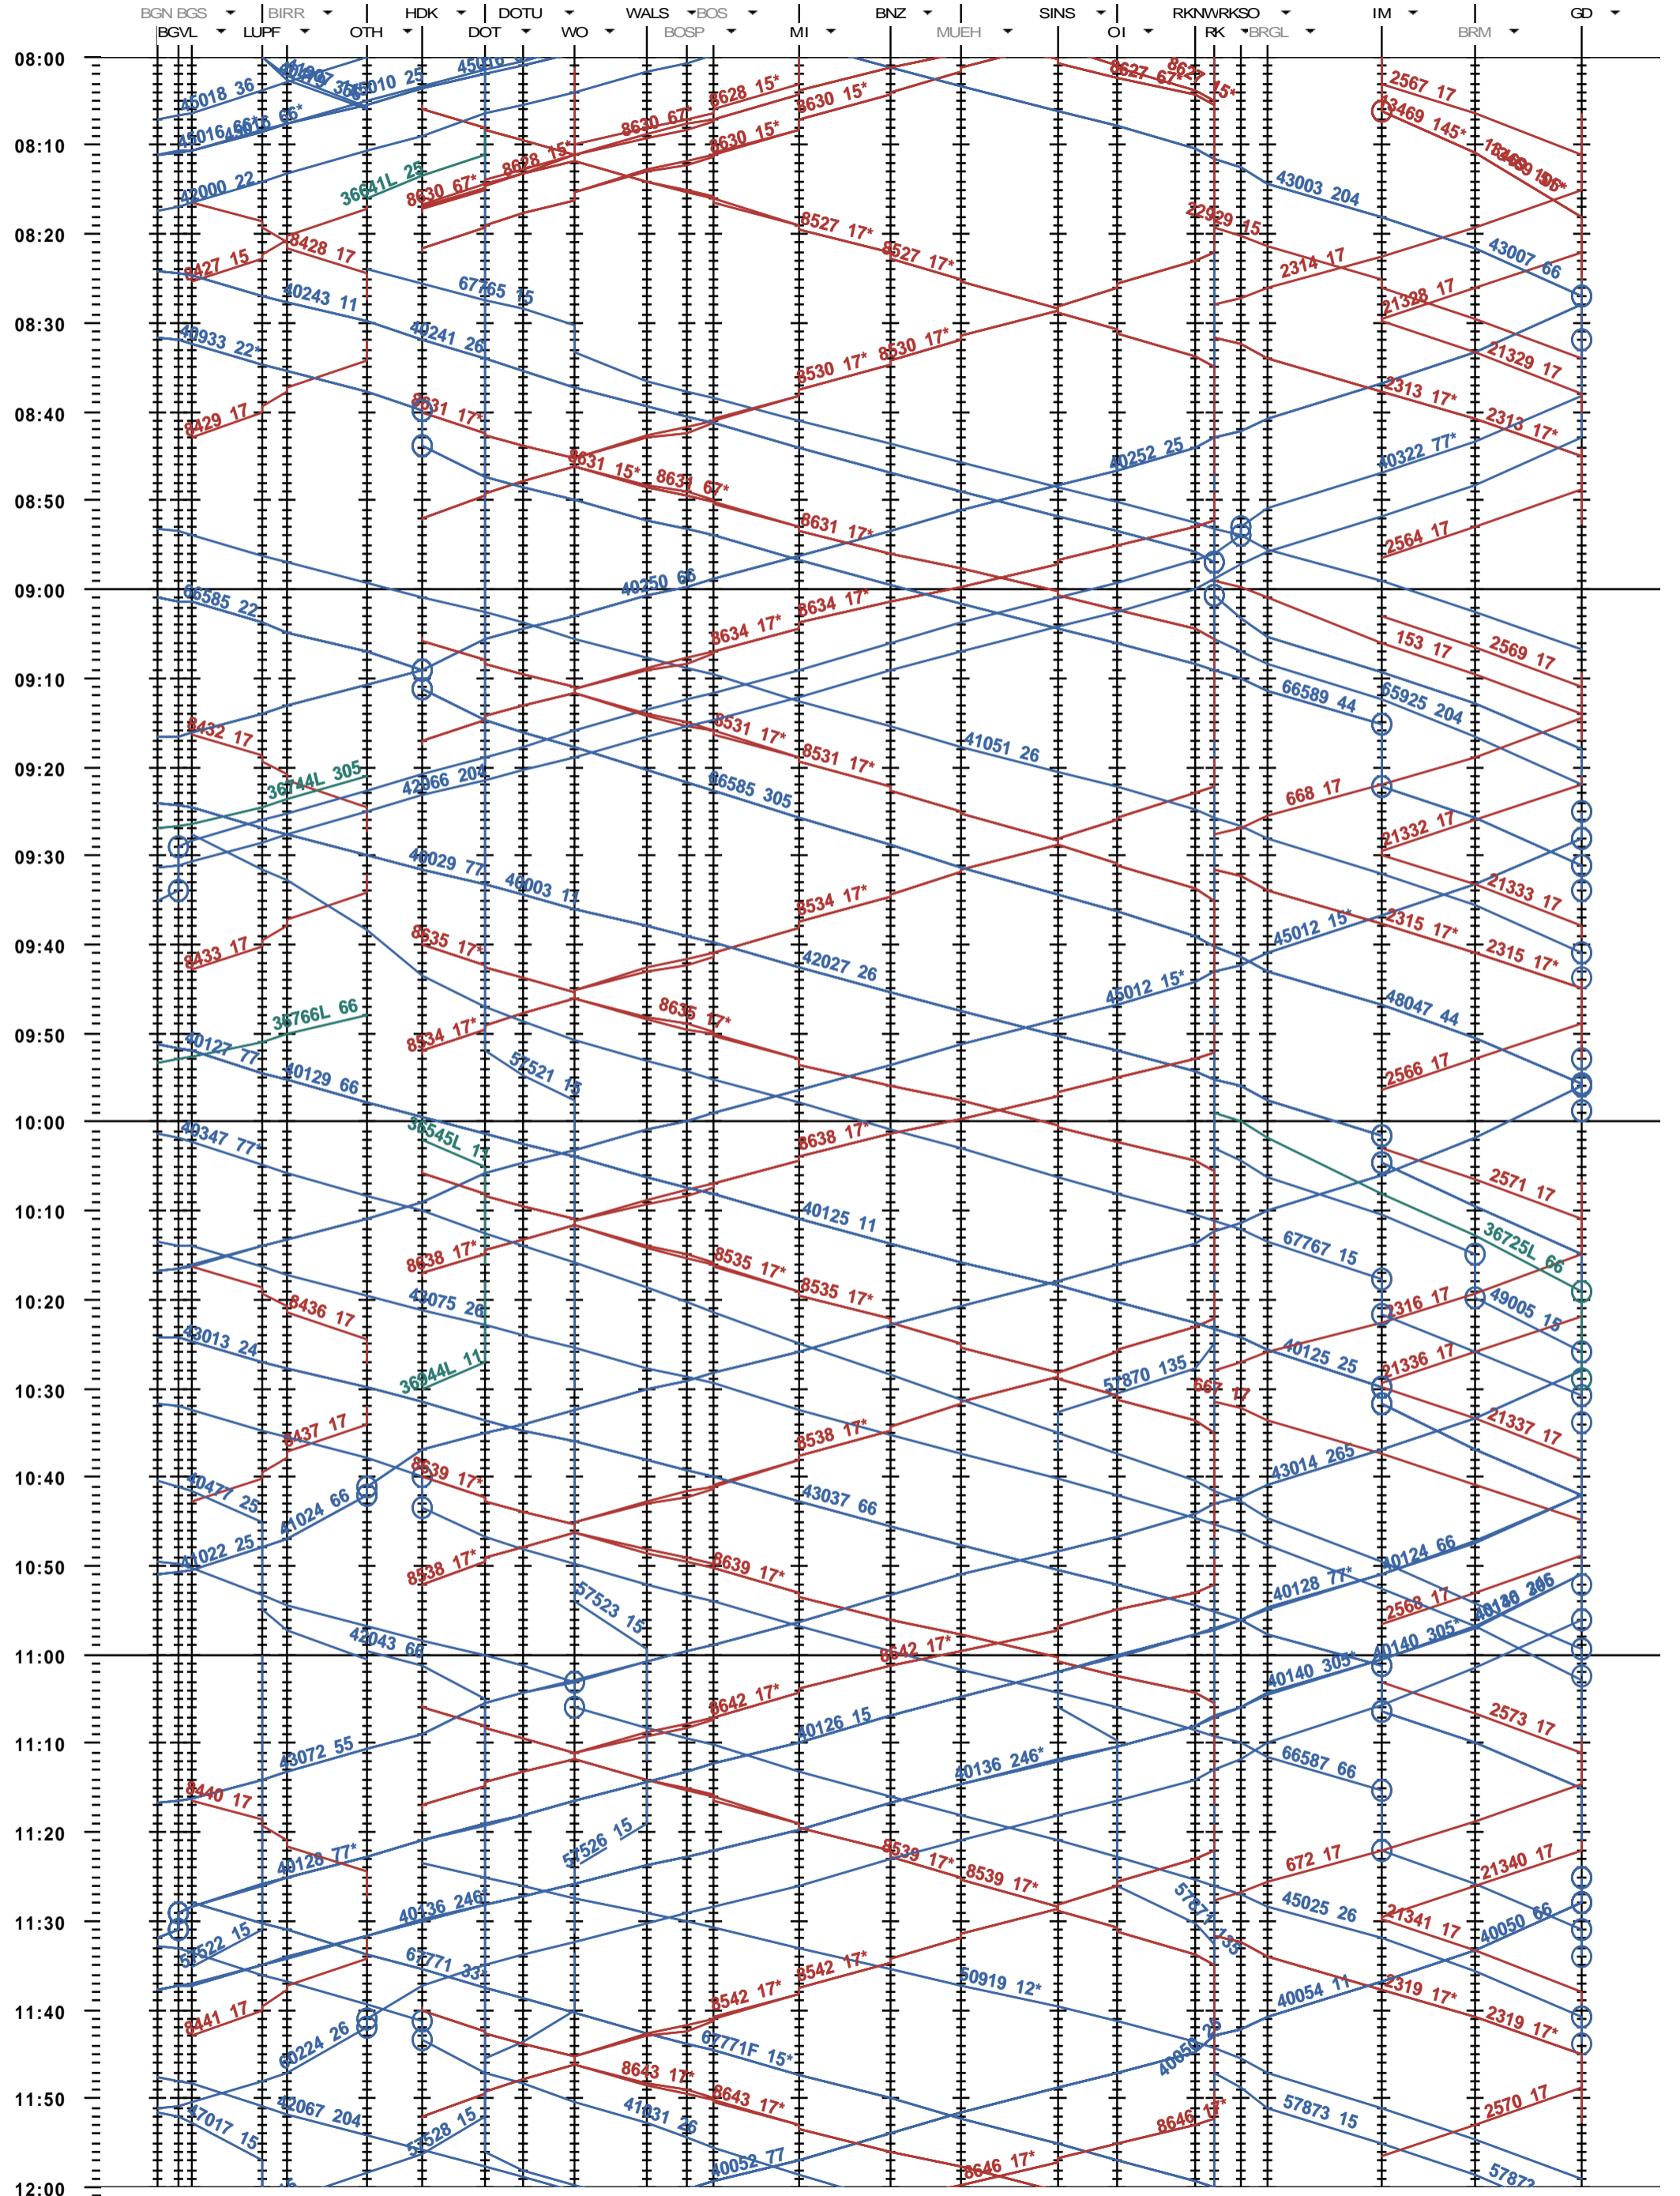

521 - Brugg VL - Wohlen - Muri - Arth-Goldau

Fahrplanperiode 2015 (14.12.2014 - 12.12.2015)
 Update 1.0
 Gültig ab 14.12.2014

521 - Brugg VL - Wohlen - Muri - Arth-Goldau

Fahrplanperiode 2015 (14.12.2014 - 12.12.2015)
 Update 1.0
 Gültig ab 14.12.2014

521 - Brugg VL - Wohlen - Muri - Arth-Goldau

Fahrplanperiode 2015 (14.12.2014 - 12.12.2015)
 Update 1.0
 Gültig ab 14.12.2014