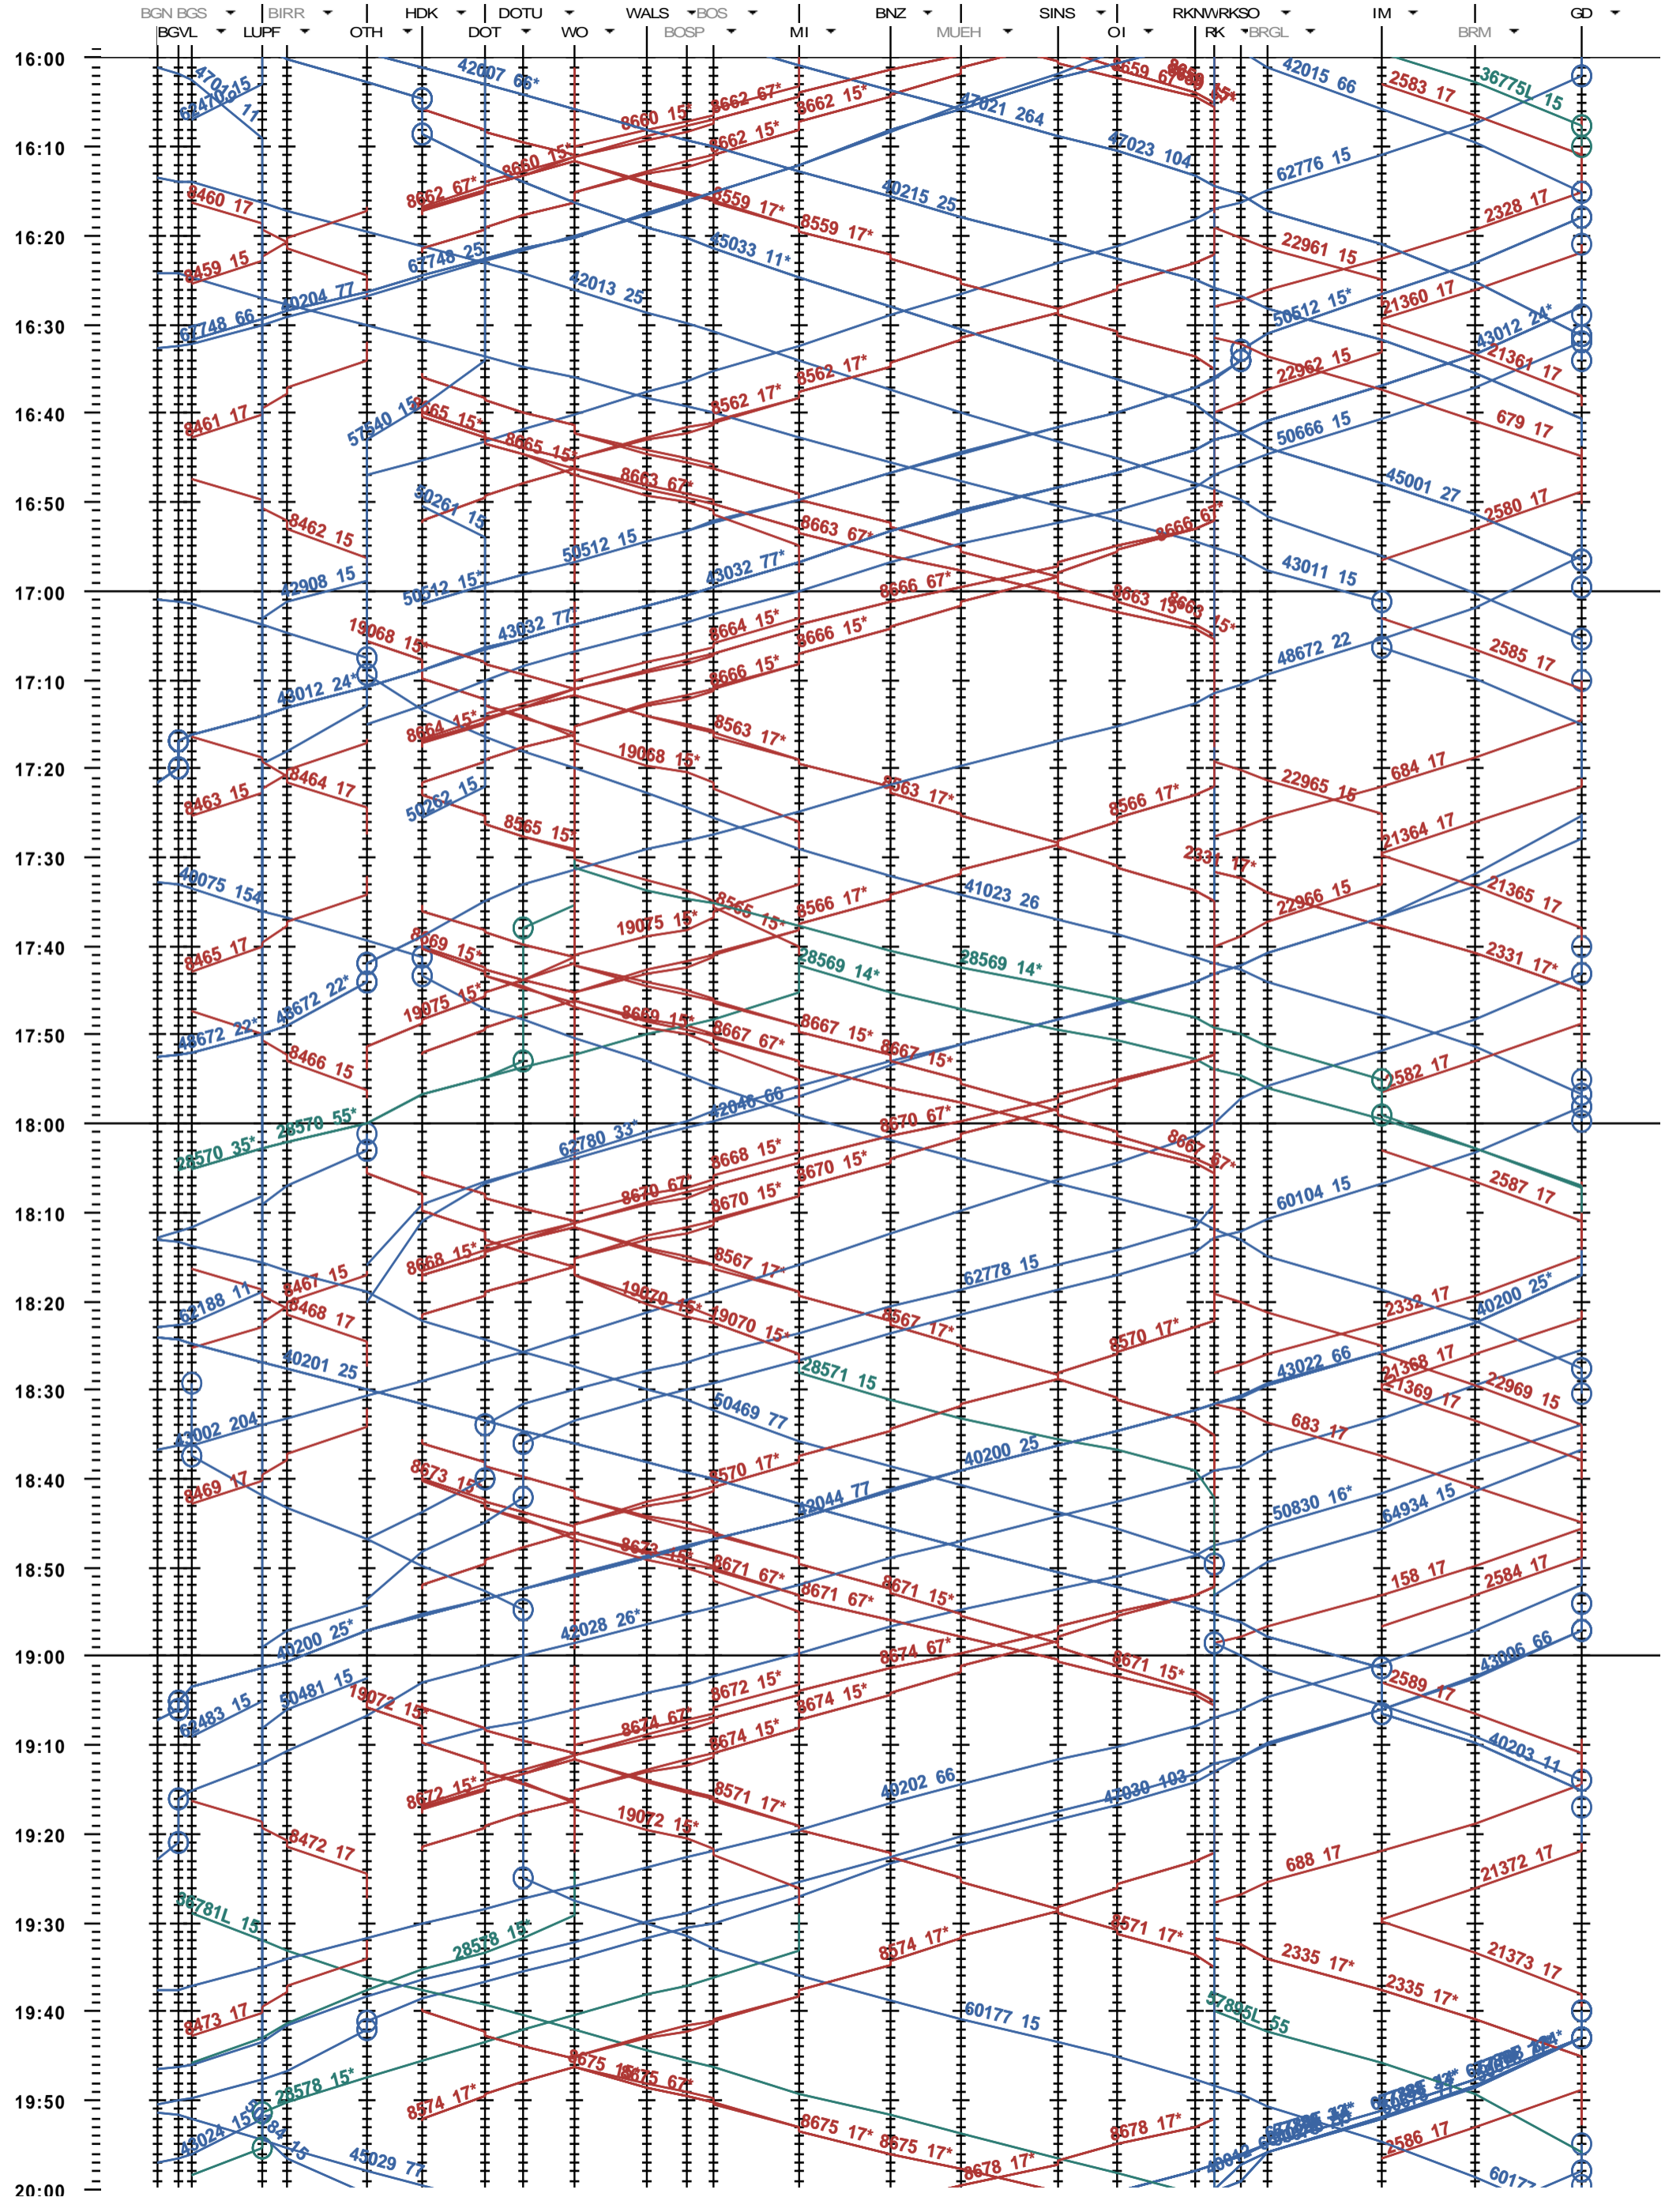

521 - Brugg VL - Wohlen - Muri - Arth-Goldau

Fahrplanperiode 2015 (14.12.2014 - 12.12.2015)
 Update 1.0
 Gültig ab 14.12.2014

521 - Brugg VL - Wohlen - Muri - Arth-Goldau

Fahrplanperiode 2015 (14.12.2014 - 12.12.2015)
 Update 1.0
 Gültig ab 14.12.2014

521 - Brugg VL - Wohlen - Muri - Arth-Goldau

Fahrplanperiode 2015 (14.12.2014 - 12.12.2015)
 Update 1.0
 Gültig ab 14.12.2014