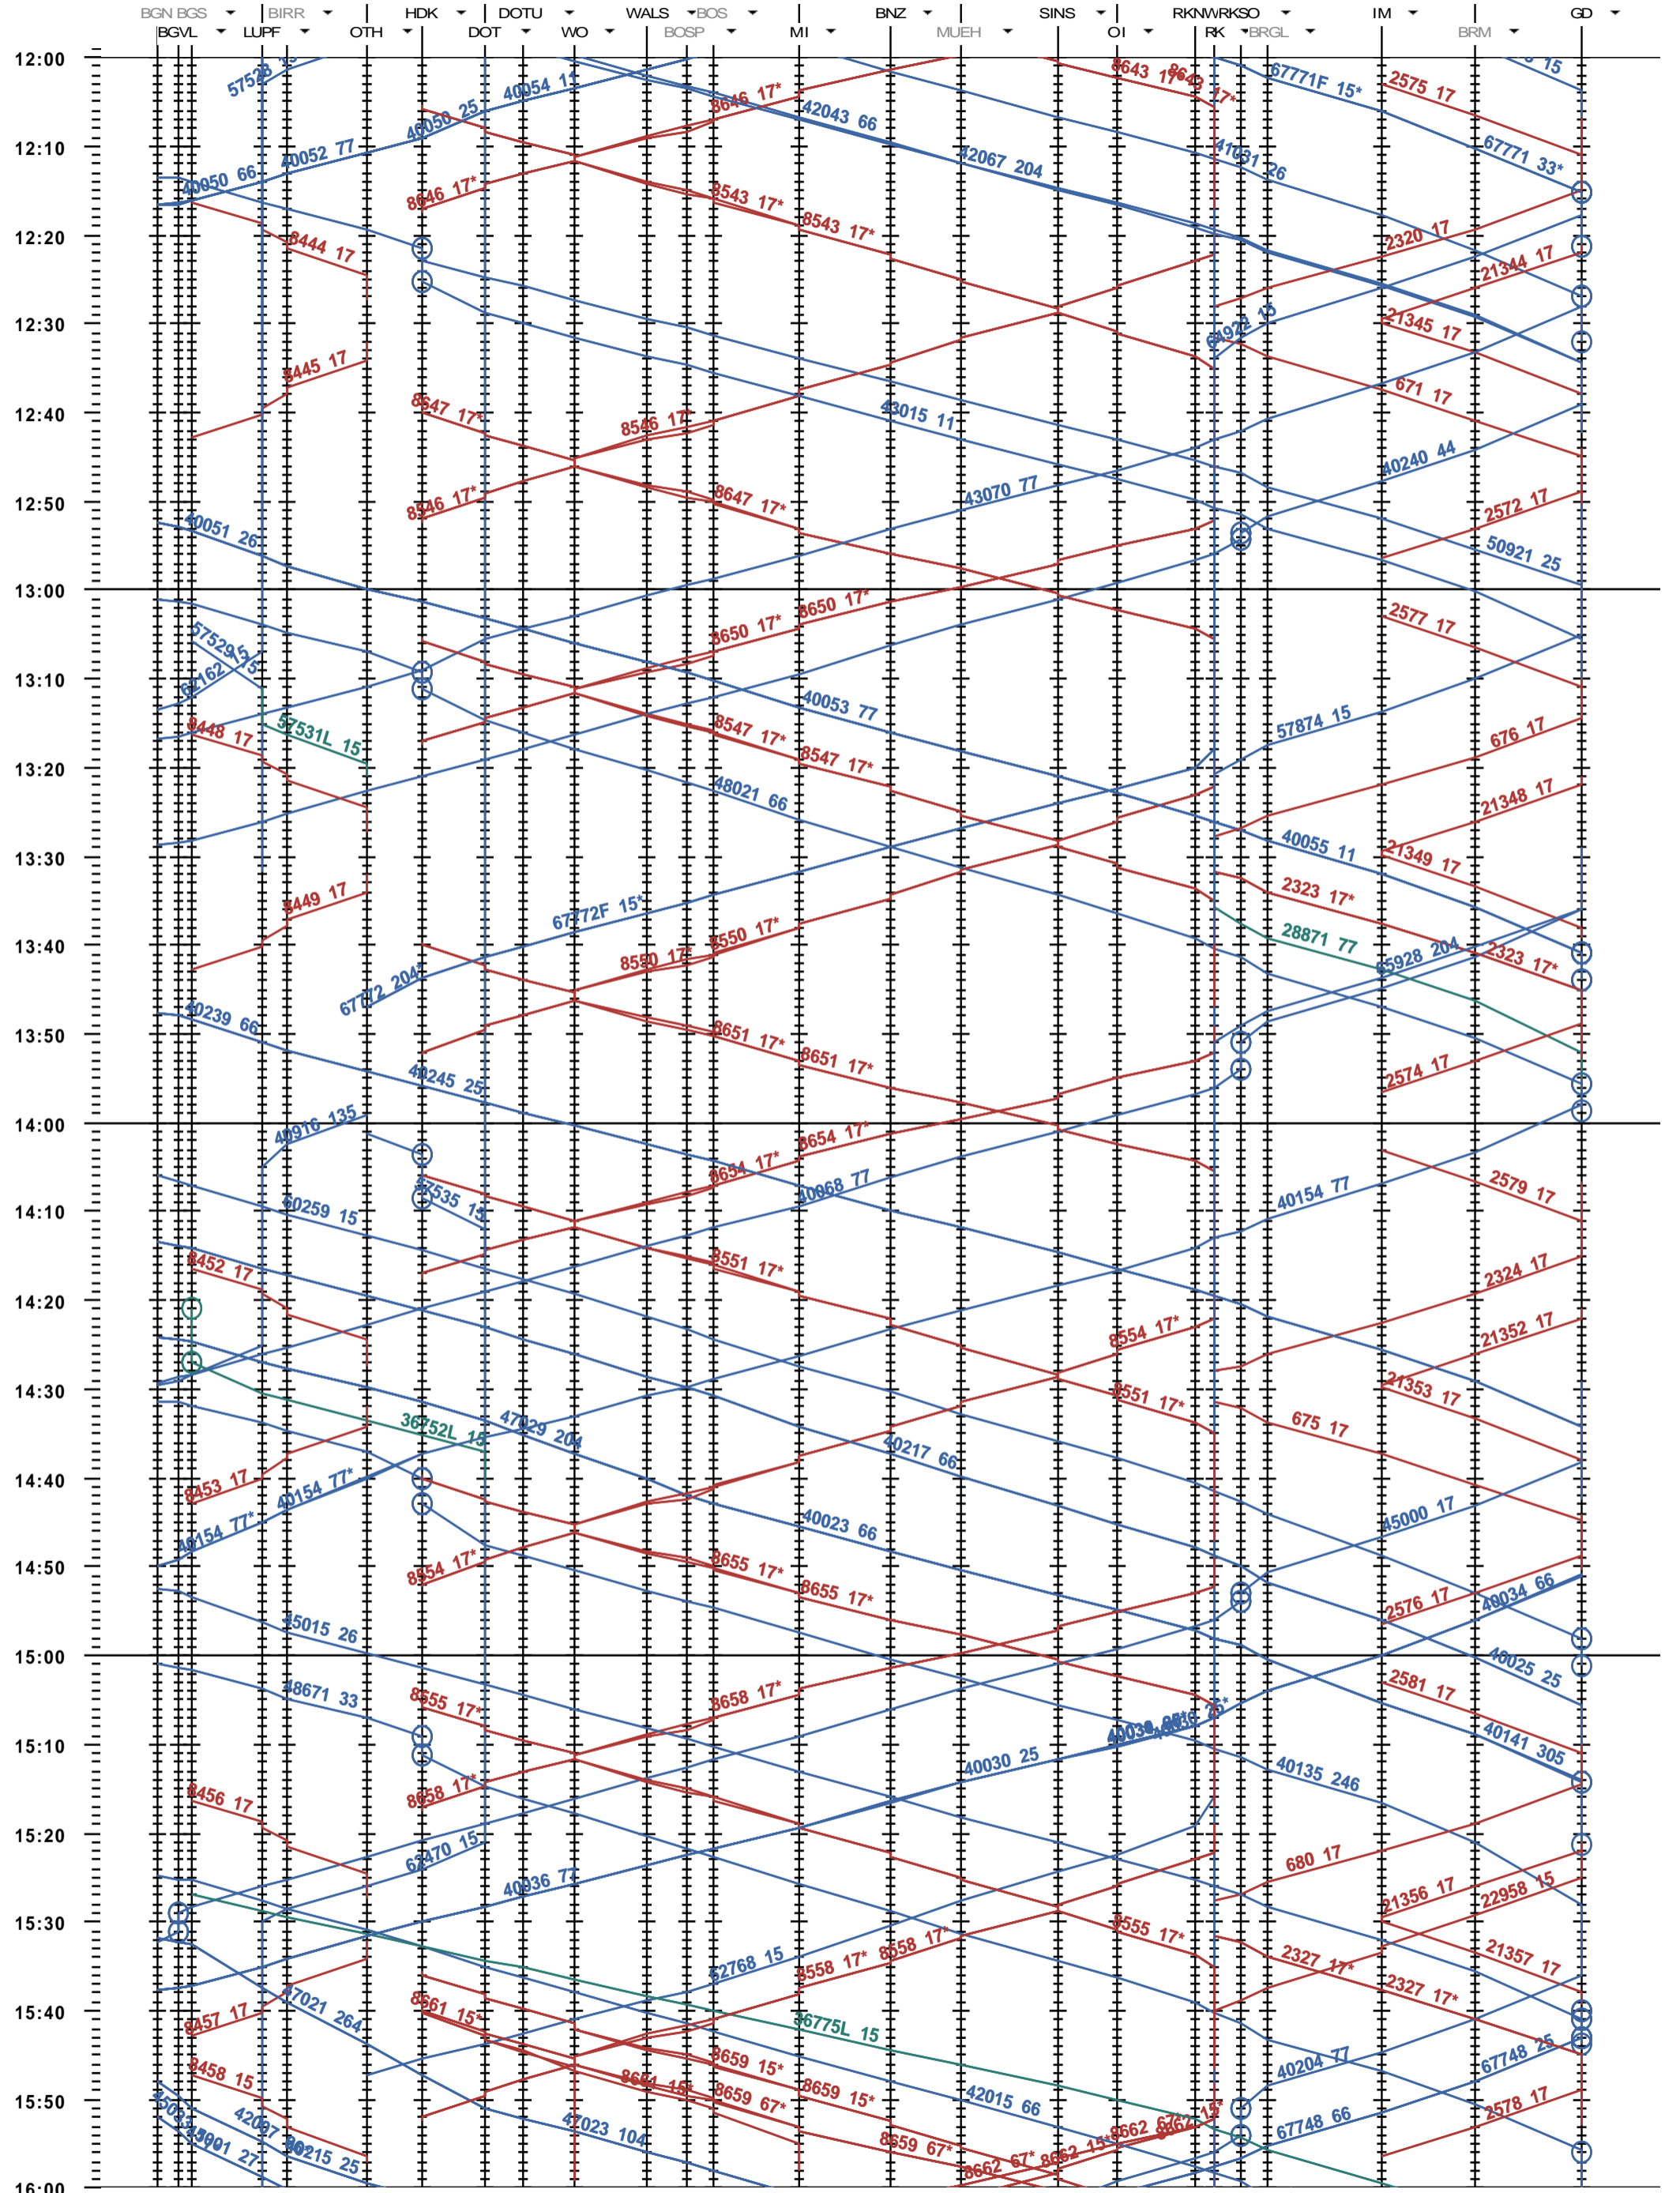

521 - Brugg VL - Wohlen - Muri - Arth-Goldau

Fahrplanperiode 2015 (14.12.2014 - 12.12.2015)
 Update 1.0
 Gültig ab 14.12.2014

521 - Brugg VL - Wohlen - Muri - Arth-Goldau

Fahrplanperiode 2015 (14.12.2014 - 12.12.2015)
 Update 1.0
 Gültig ab 14.12.2014

521 - Brugg VL - Wohlen - Muri - Arth-Goldau

Fahrplanperiode 2015 (14.12.2014 - 12.12.2015)
 Update 1.0
 Gültig ab 14.12.2014