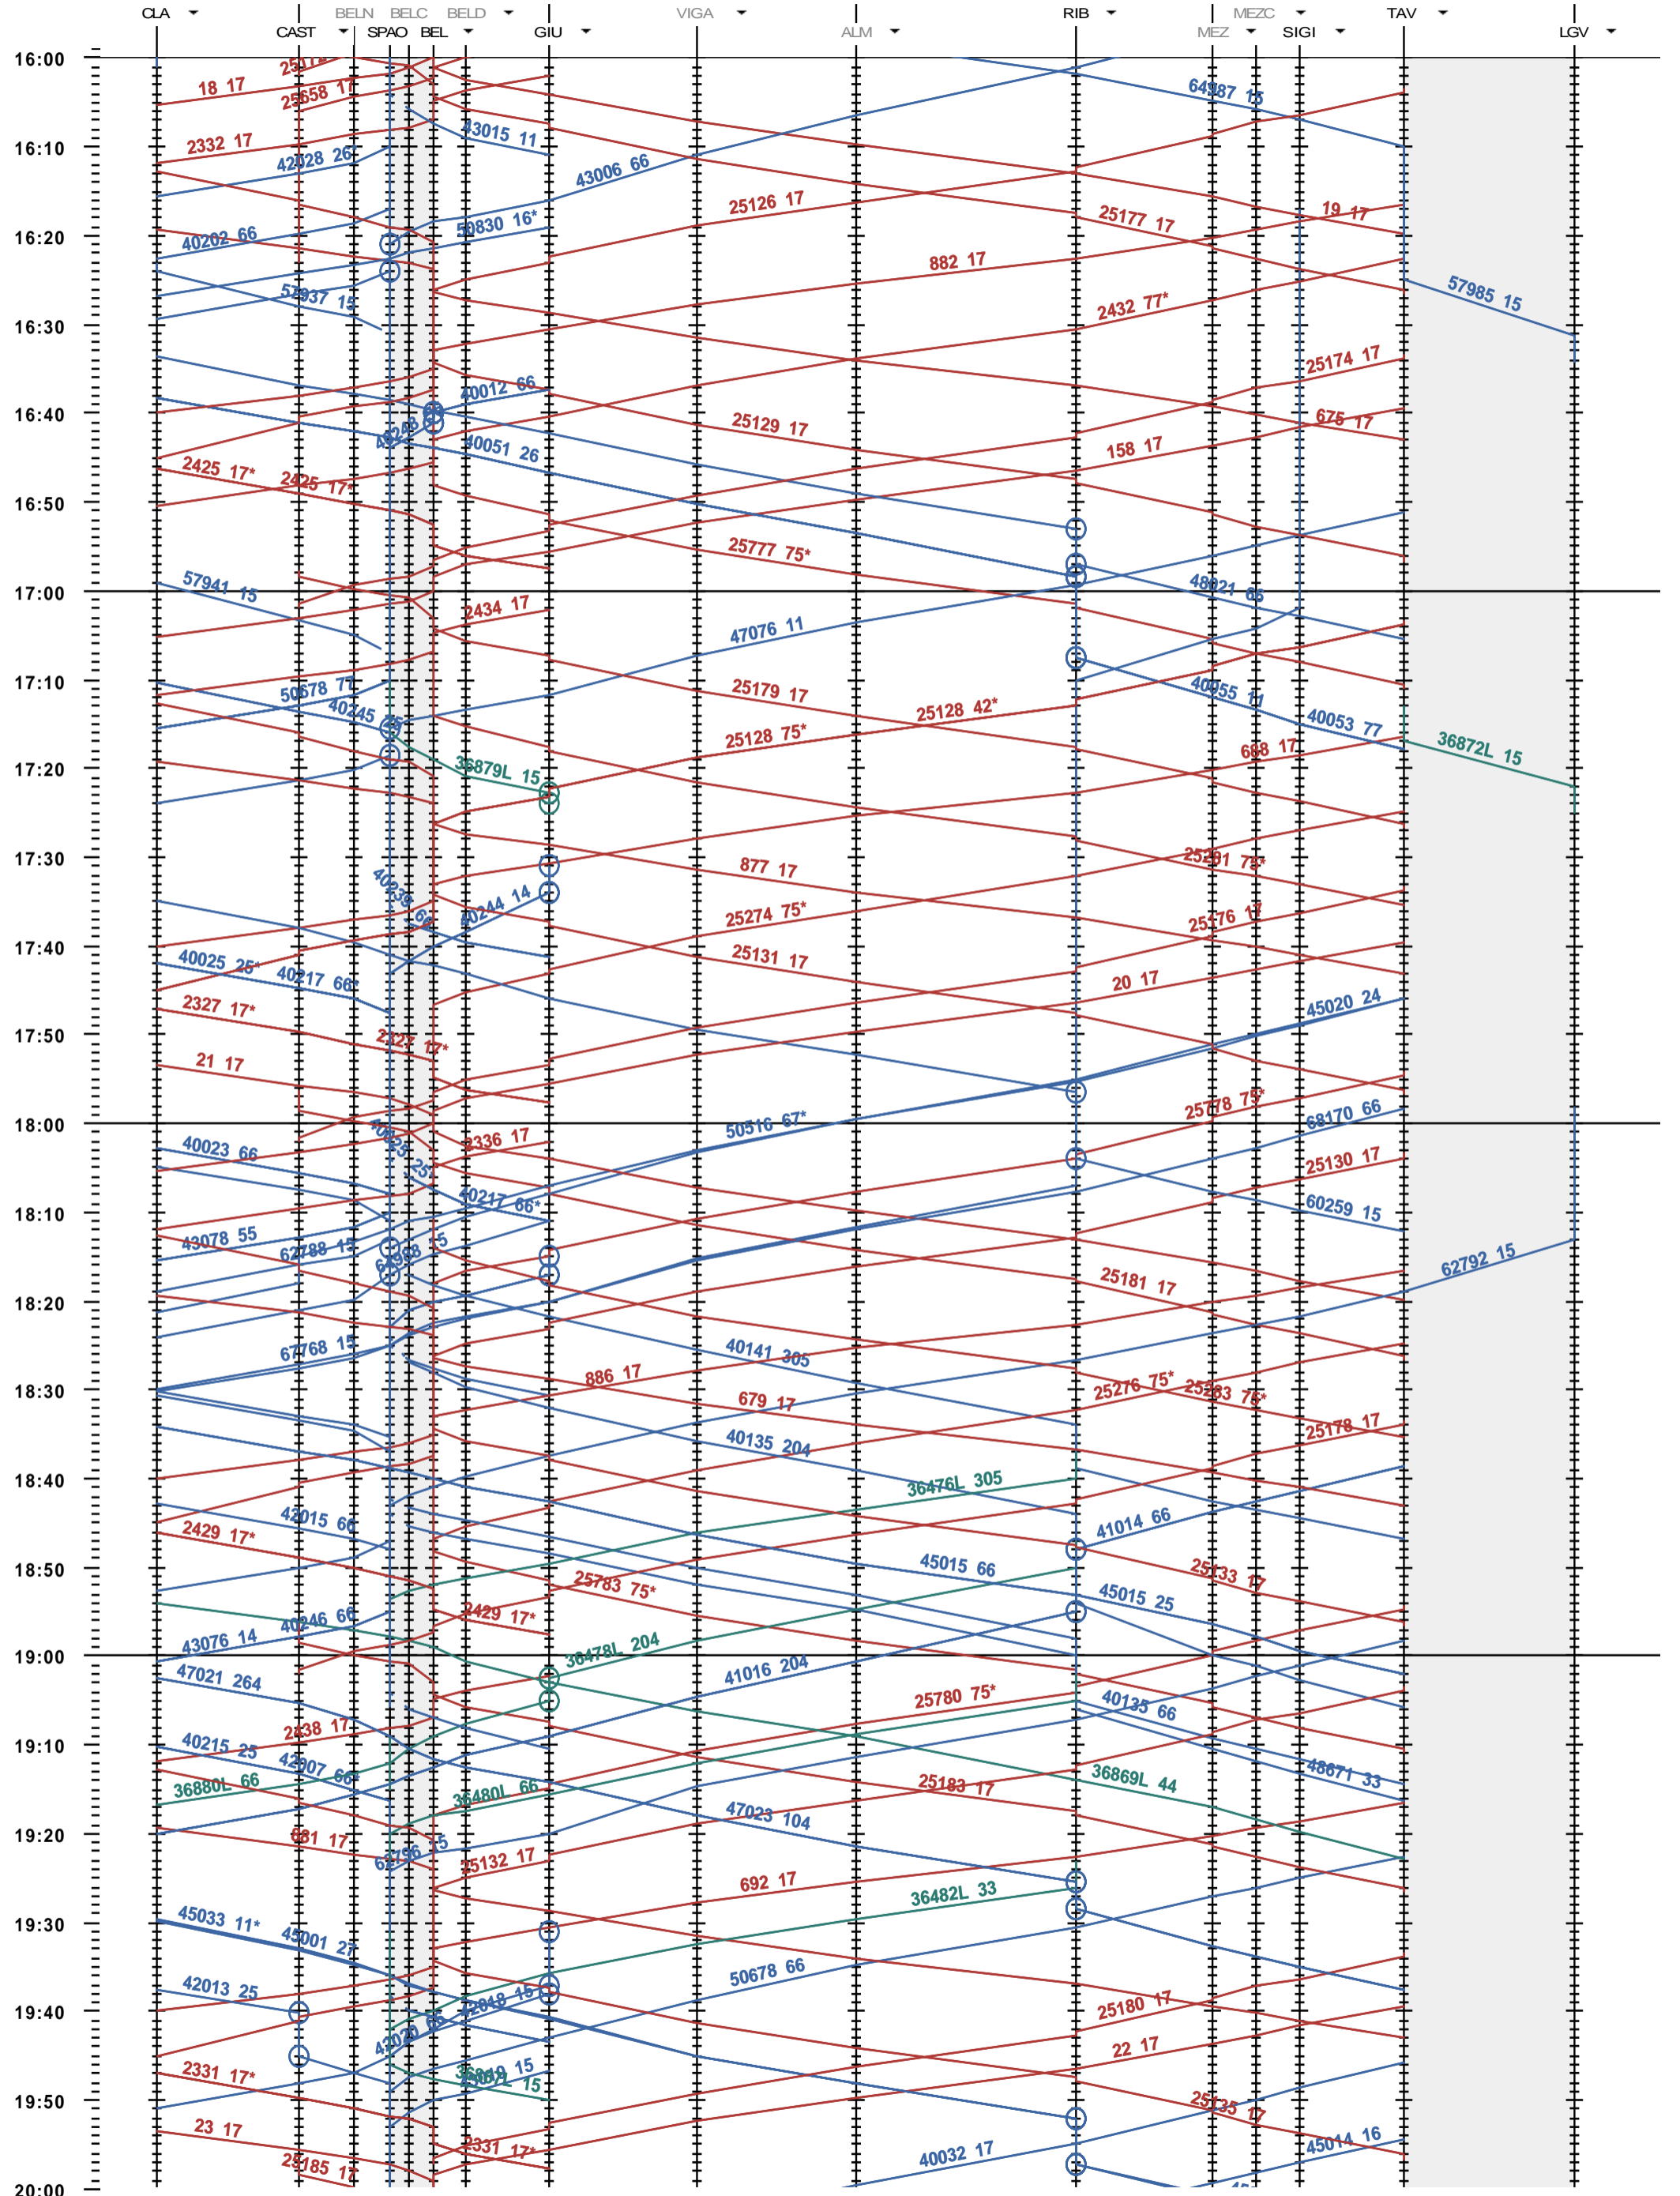

544 - Biasca - Bellinzona - Lugano Vedeggio

Fahrplanperiode 2015 (14.12.2014 - 12.12.2015)
 Update 1.0
 Gültig ab 14.12.2014

544 - Biasca - Bellinzona - Lugano Vedeggio

Fahrplanperiode 2015 (14.12.2014 - 12.12.2015)
 Update 1.0
 Gültig ab 14.12.2014