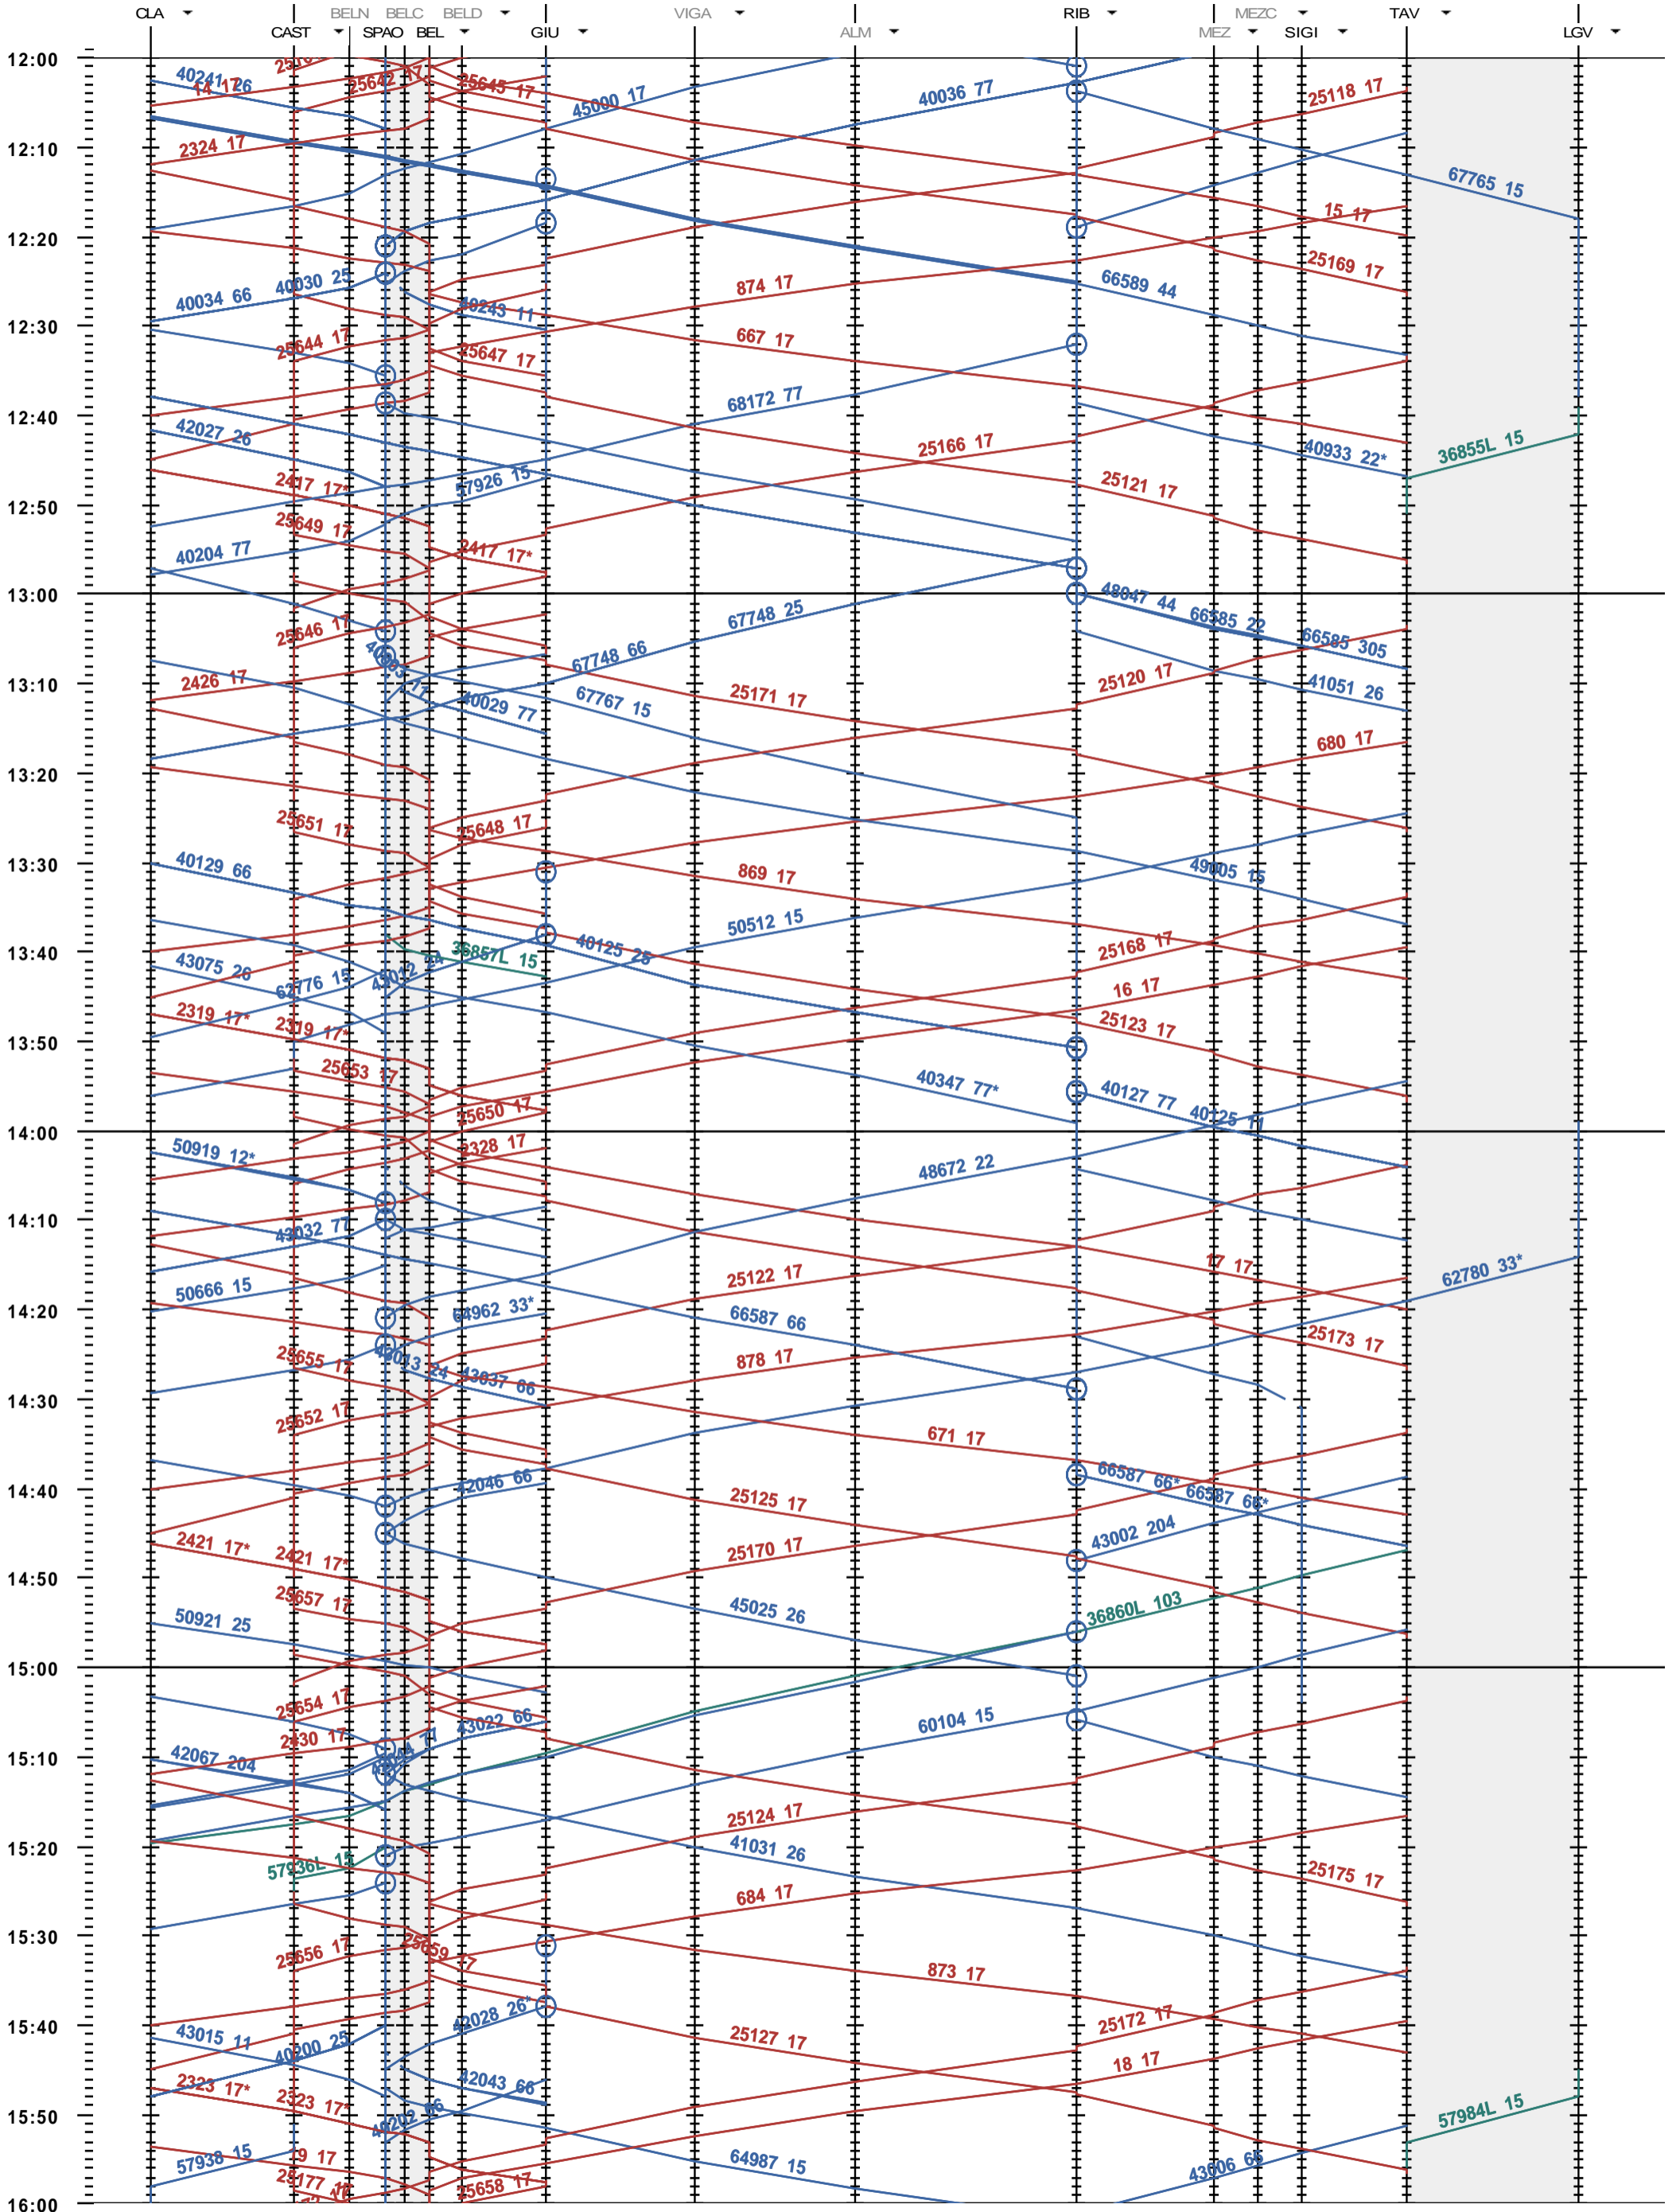

544 - Biasca - Bellinzona - Lugano Vedeggio

Fahrplanperiode 2015 (14.12.2014 - 12.12.2015)
 Update 1.0
 Gültig ab 14.12.2014

544 - Biasca - Bellinzona - Lugano Vedeggio

Fahrplanperiode 2015 (14.12.2014 - 12.12.2015)
 Update 1.0
 Gültig ab 14.12.2014