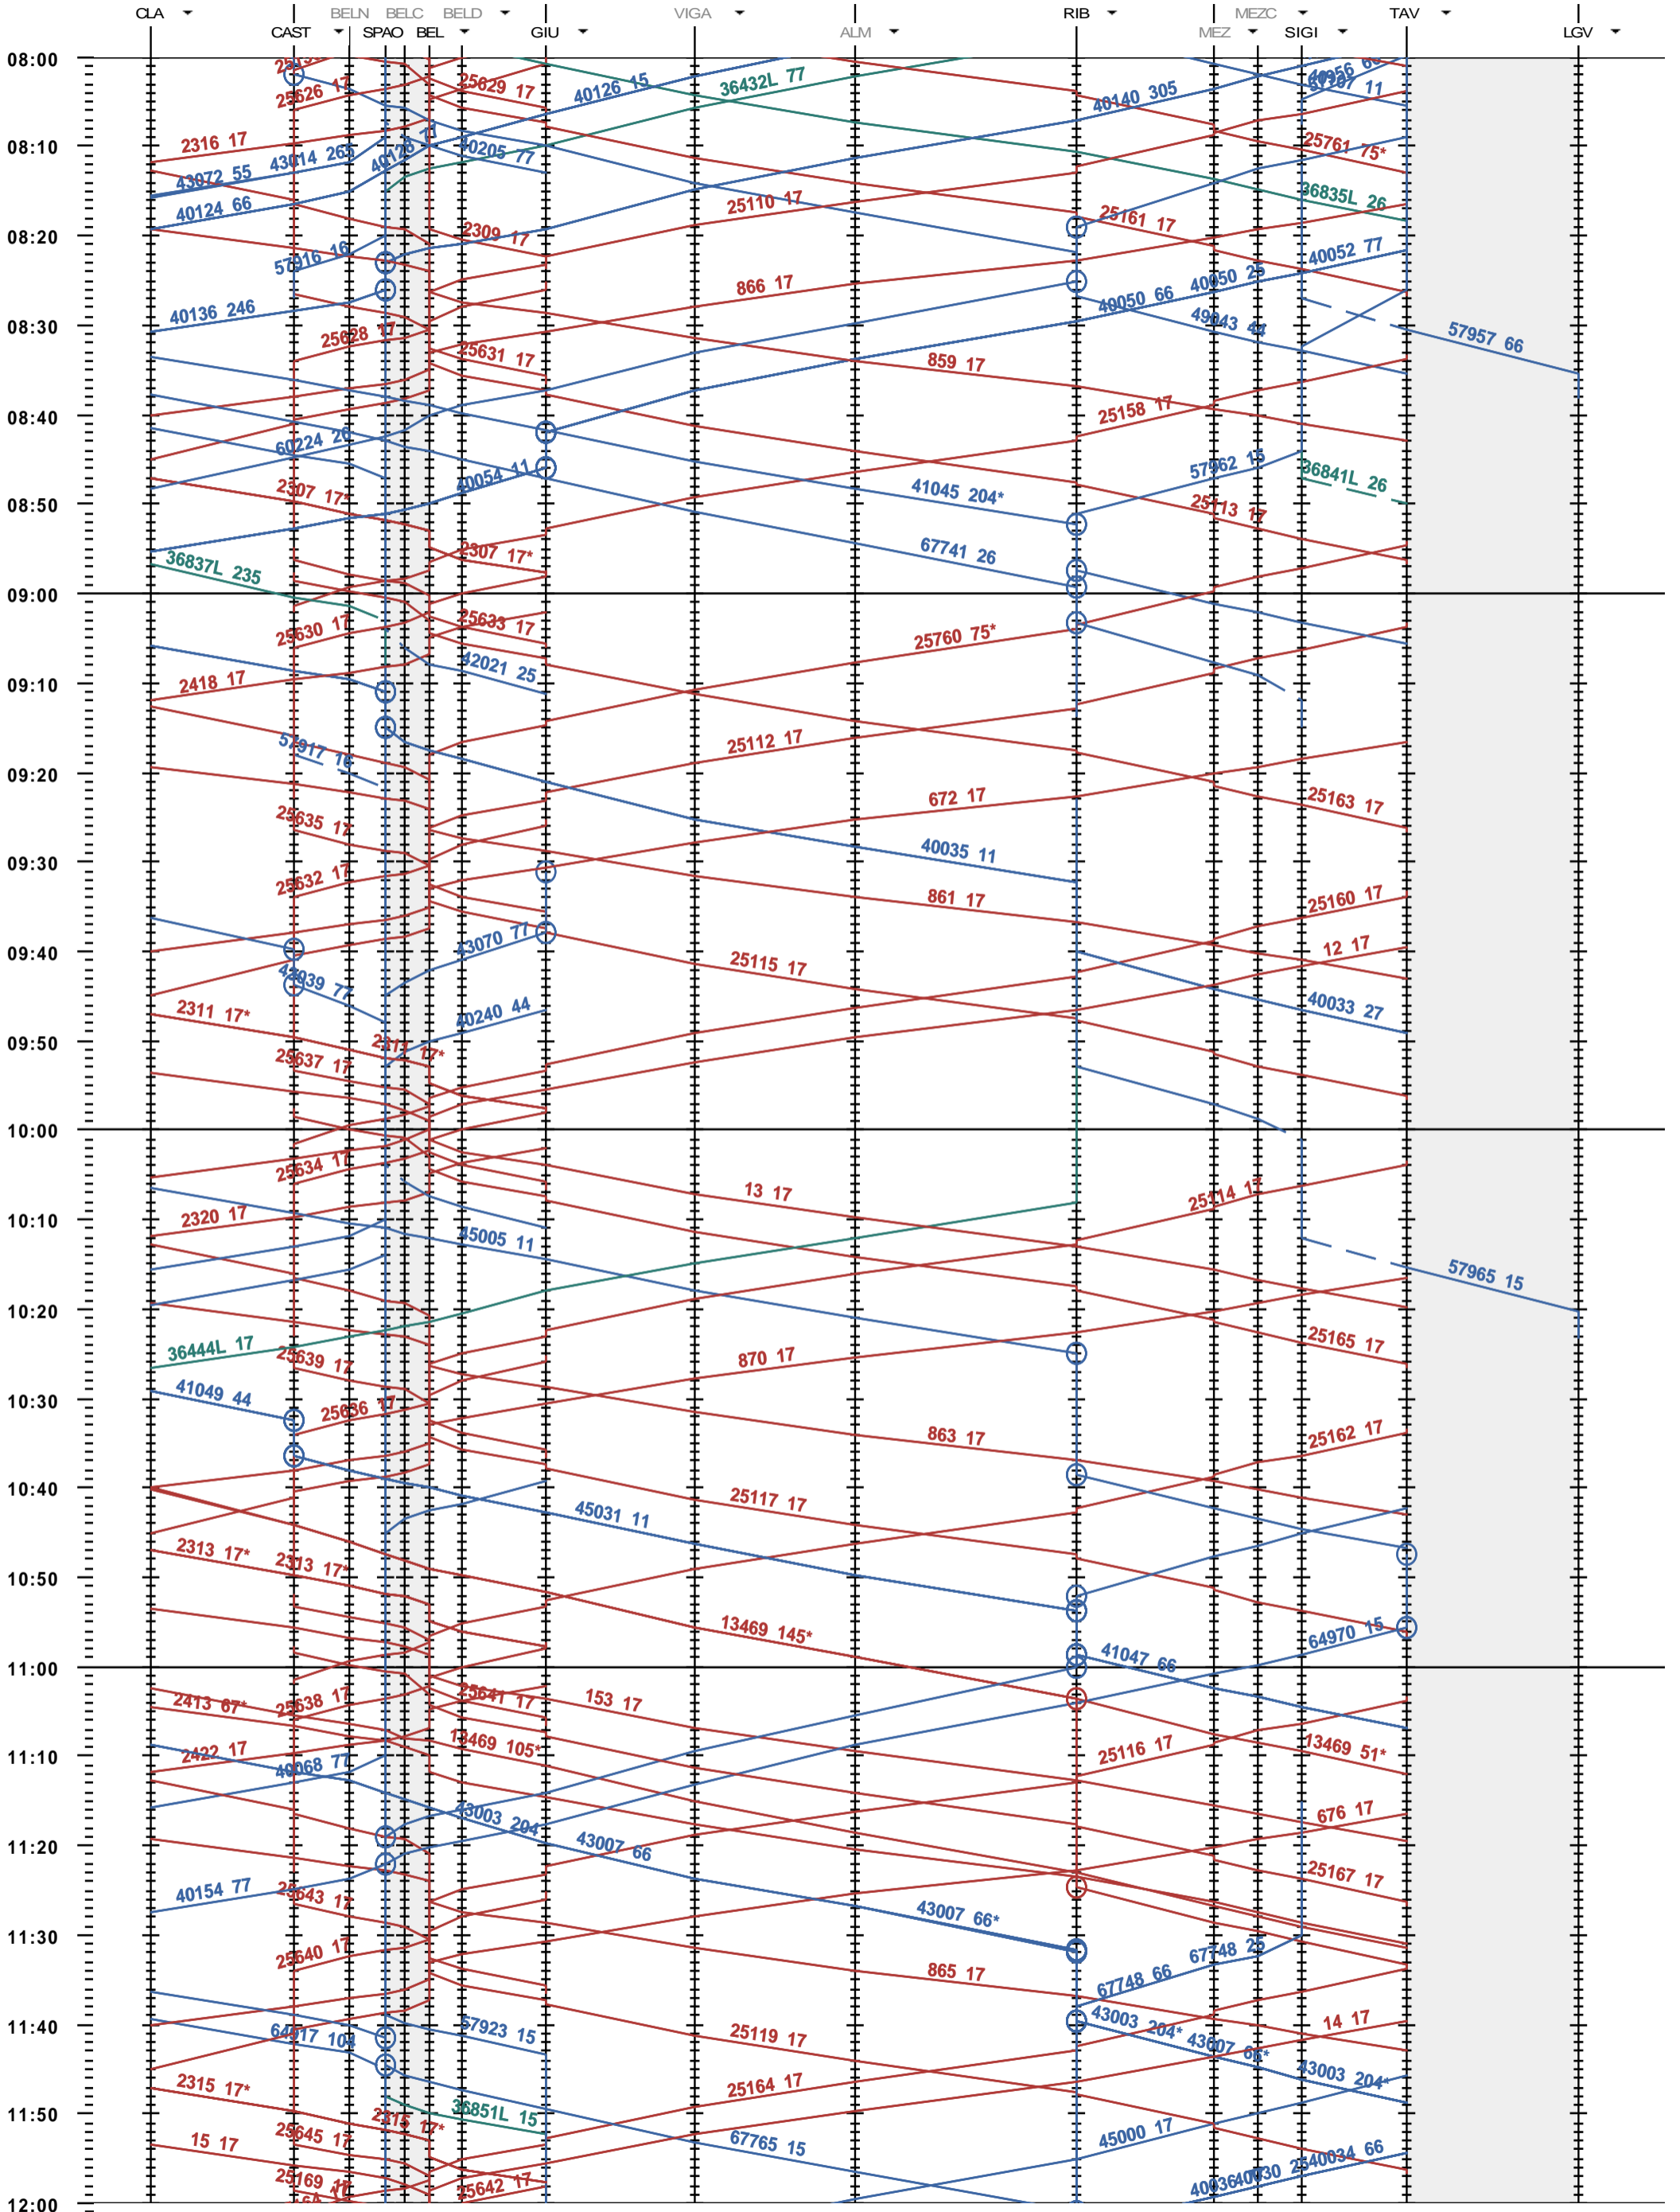

544 - Biasca - Bellinzona - Lugano Vedeggio

Fahrplanperiode 2015 (14.12.2014 - 12.12.2015)
 Update 1.0
 Gültig ab 14.12.2014

544 - Biasca - Bellinzona - Lugano Vedeggio

Fahrplanperiode 2015 (14.12.2014 - 12.12.2015)
 Update 1.0
 Gültig ab 14.12.2014