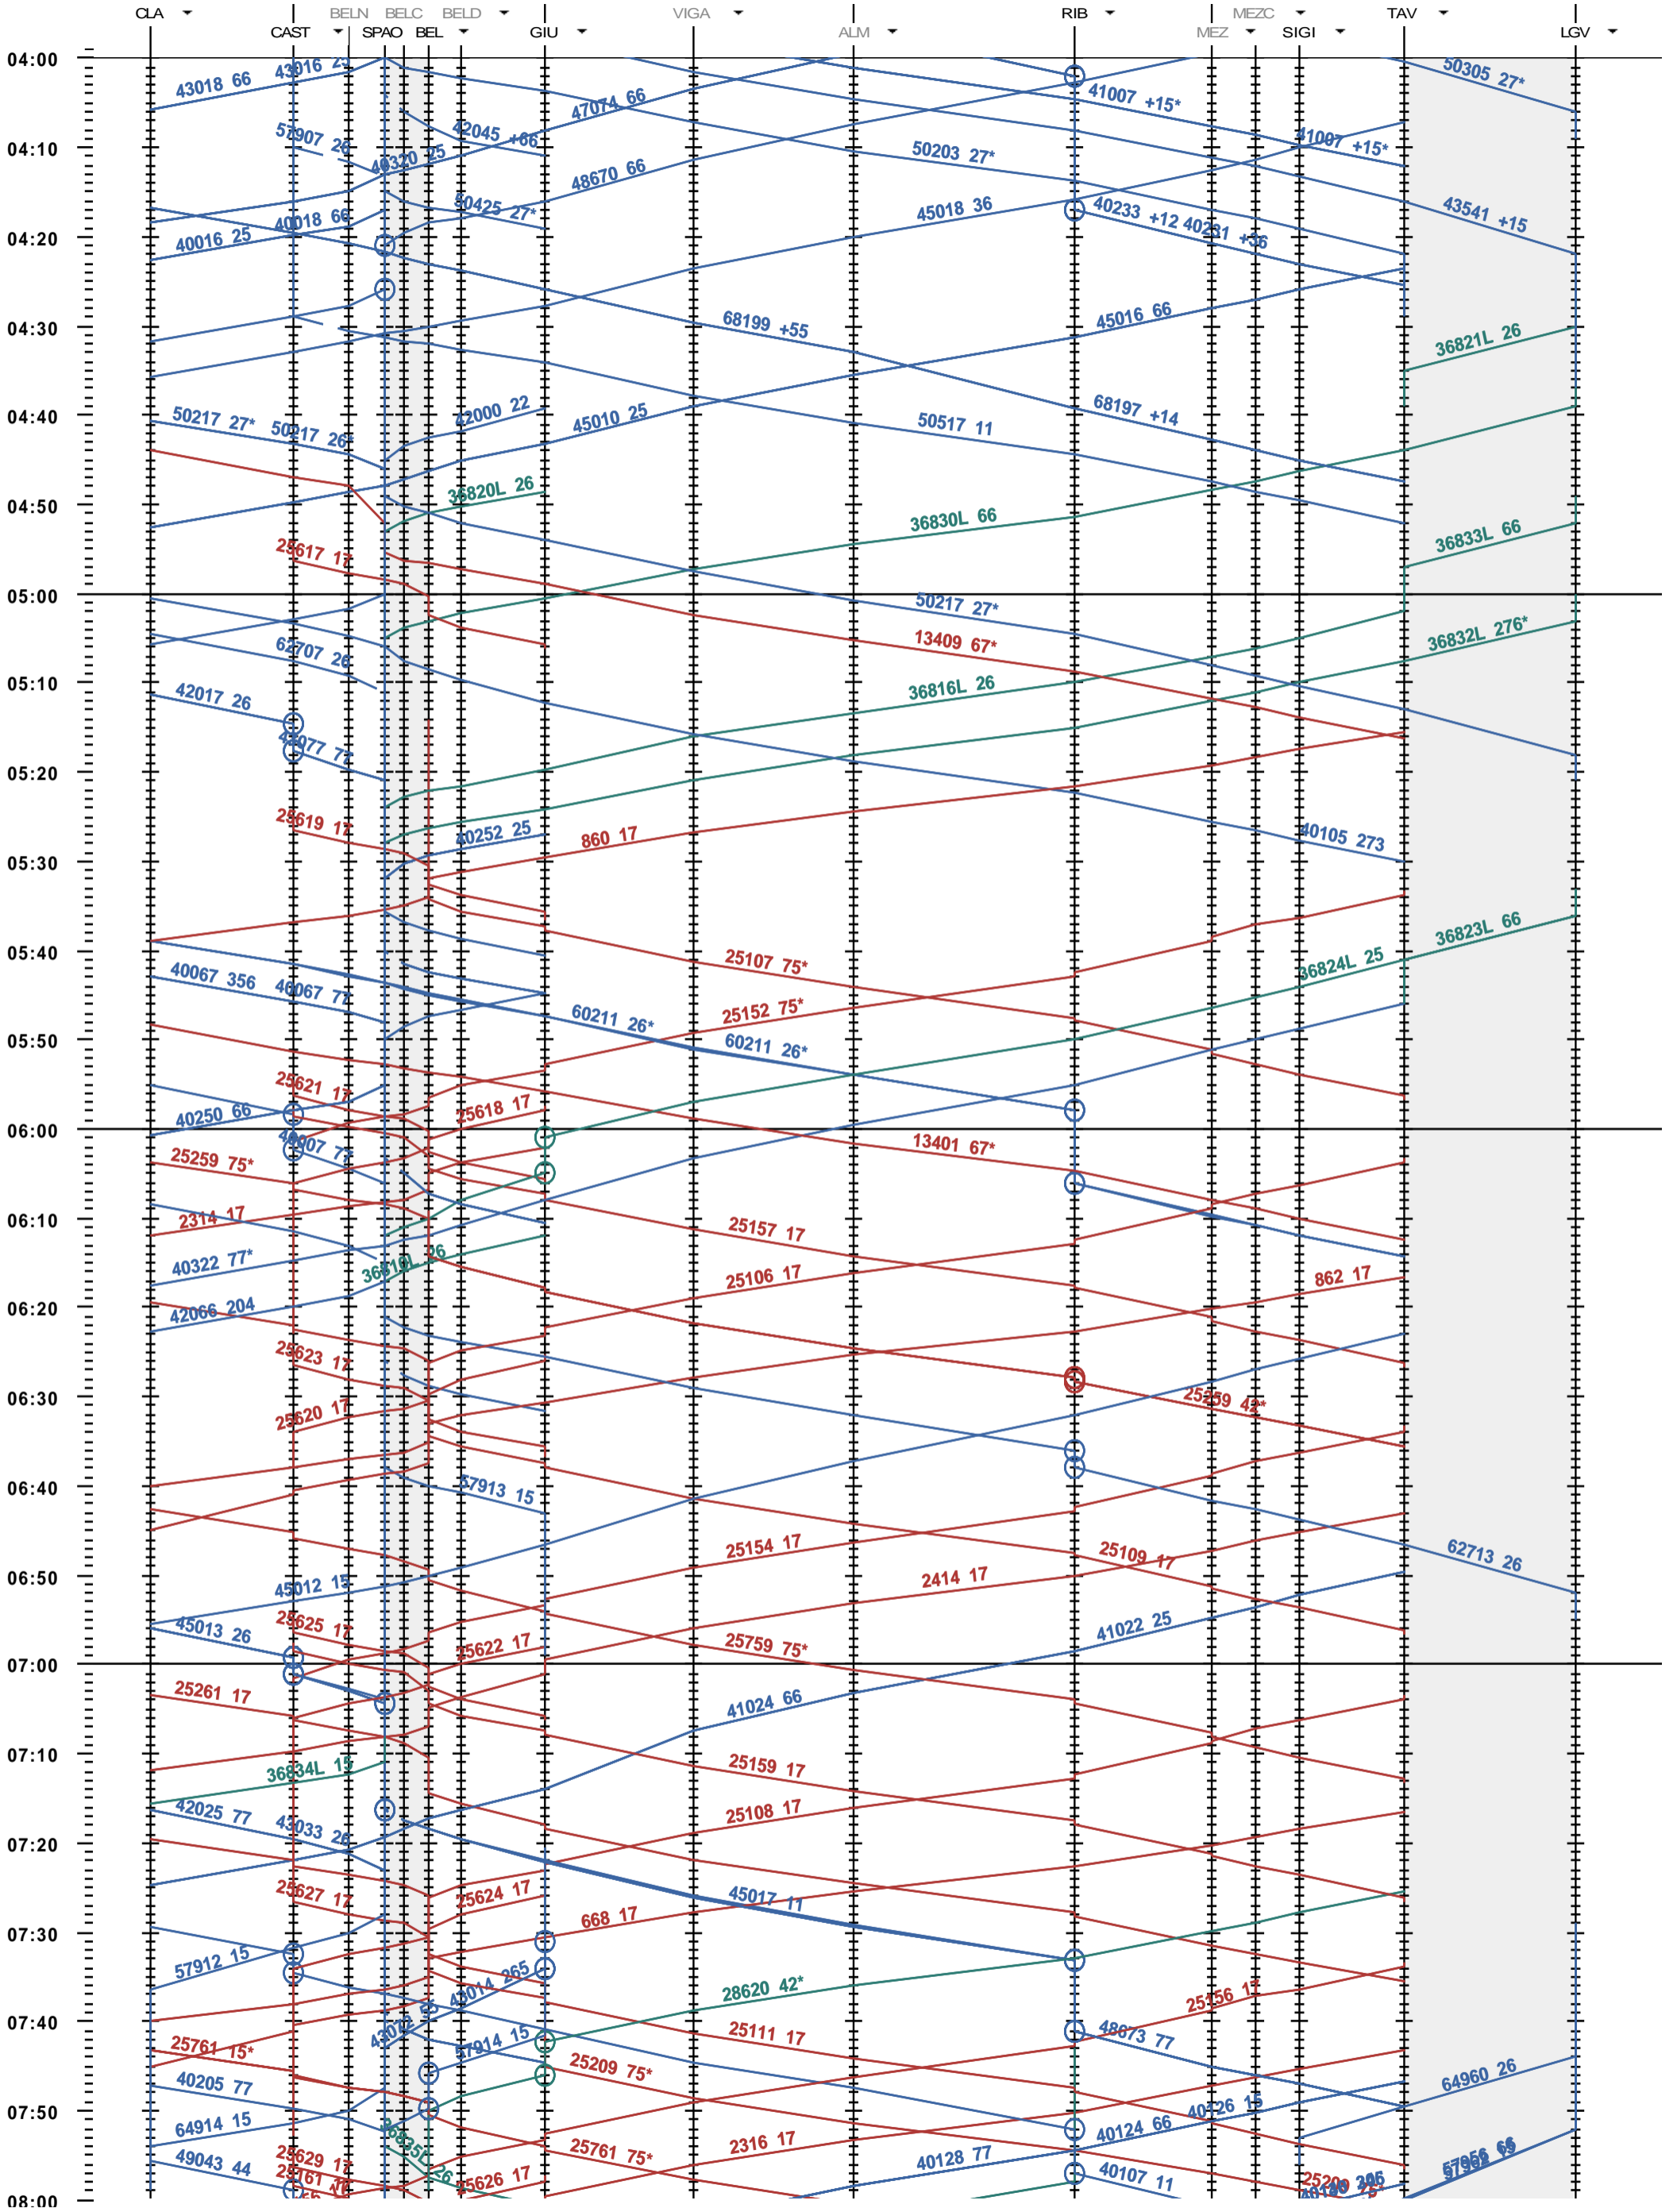

544 - Biasca - Bellinzona - Lugano Vedeggio

Fahrplanperiode 2015 (14.12.2014 - 12.12.2015)
 Update 1.0
 Gültig ab 14.12.2014

544 - Biasca - Bellinzona - Lugano Vedeggio

Fahrplanperiode 2015 (14.12.2014 - 12.12.2015)
 Update 1.0
 Gültig ab 14.12.2014