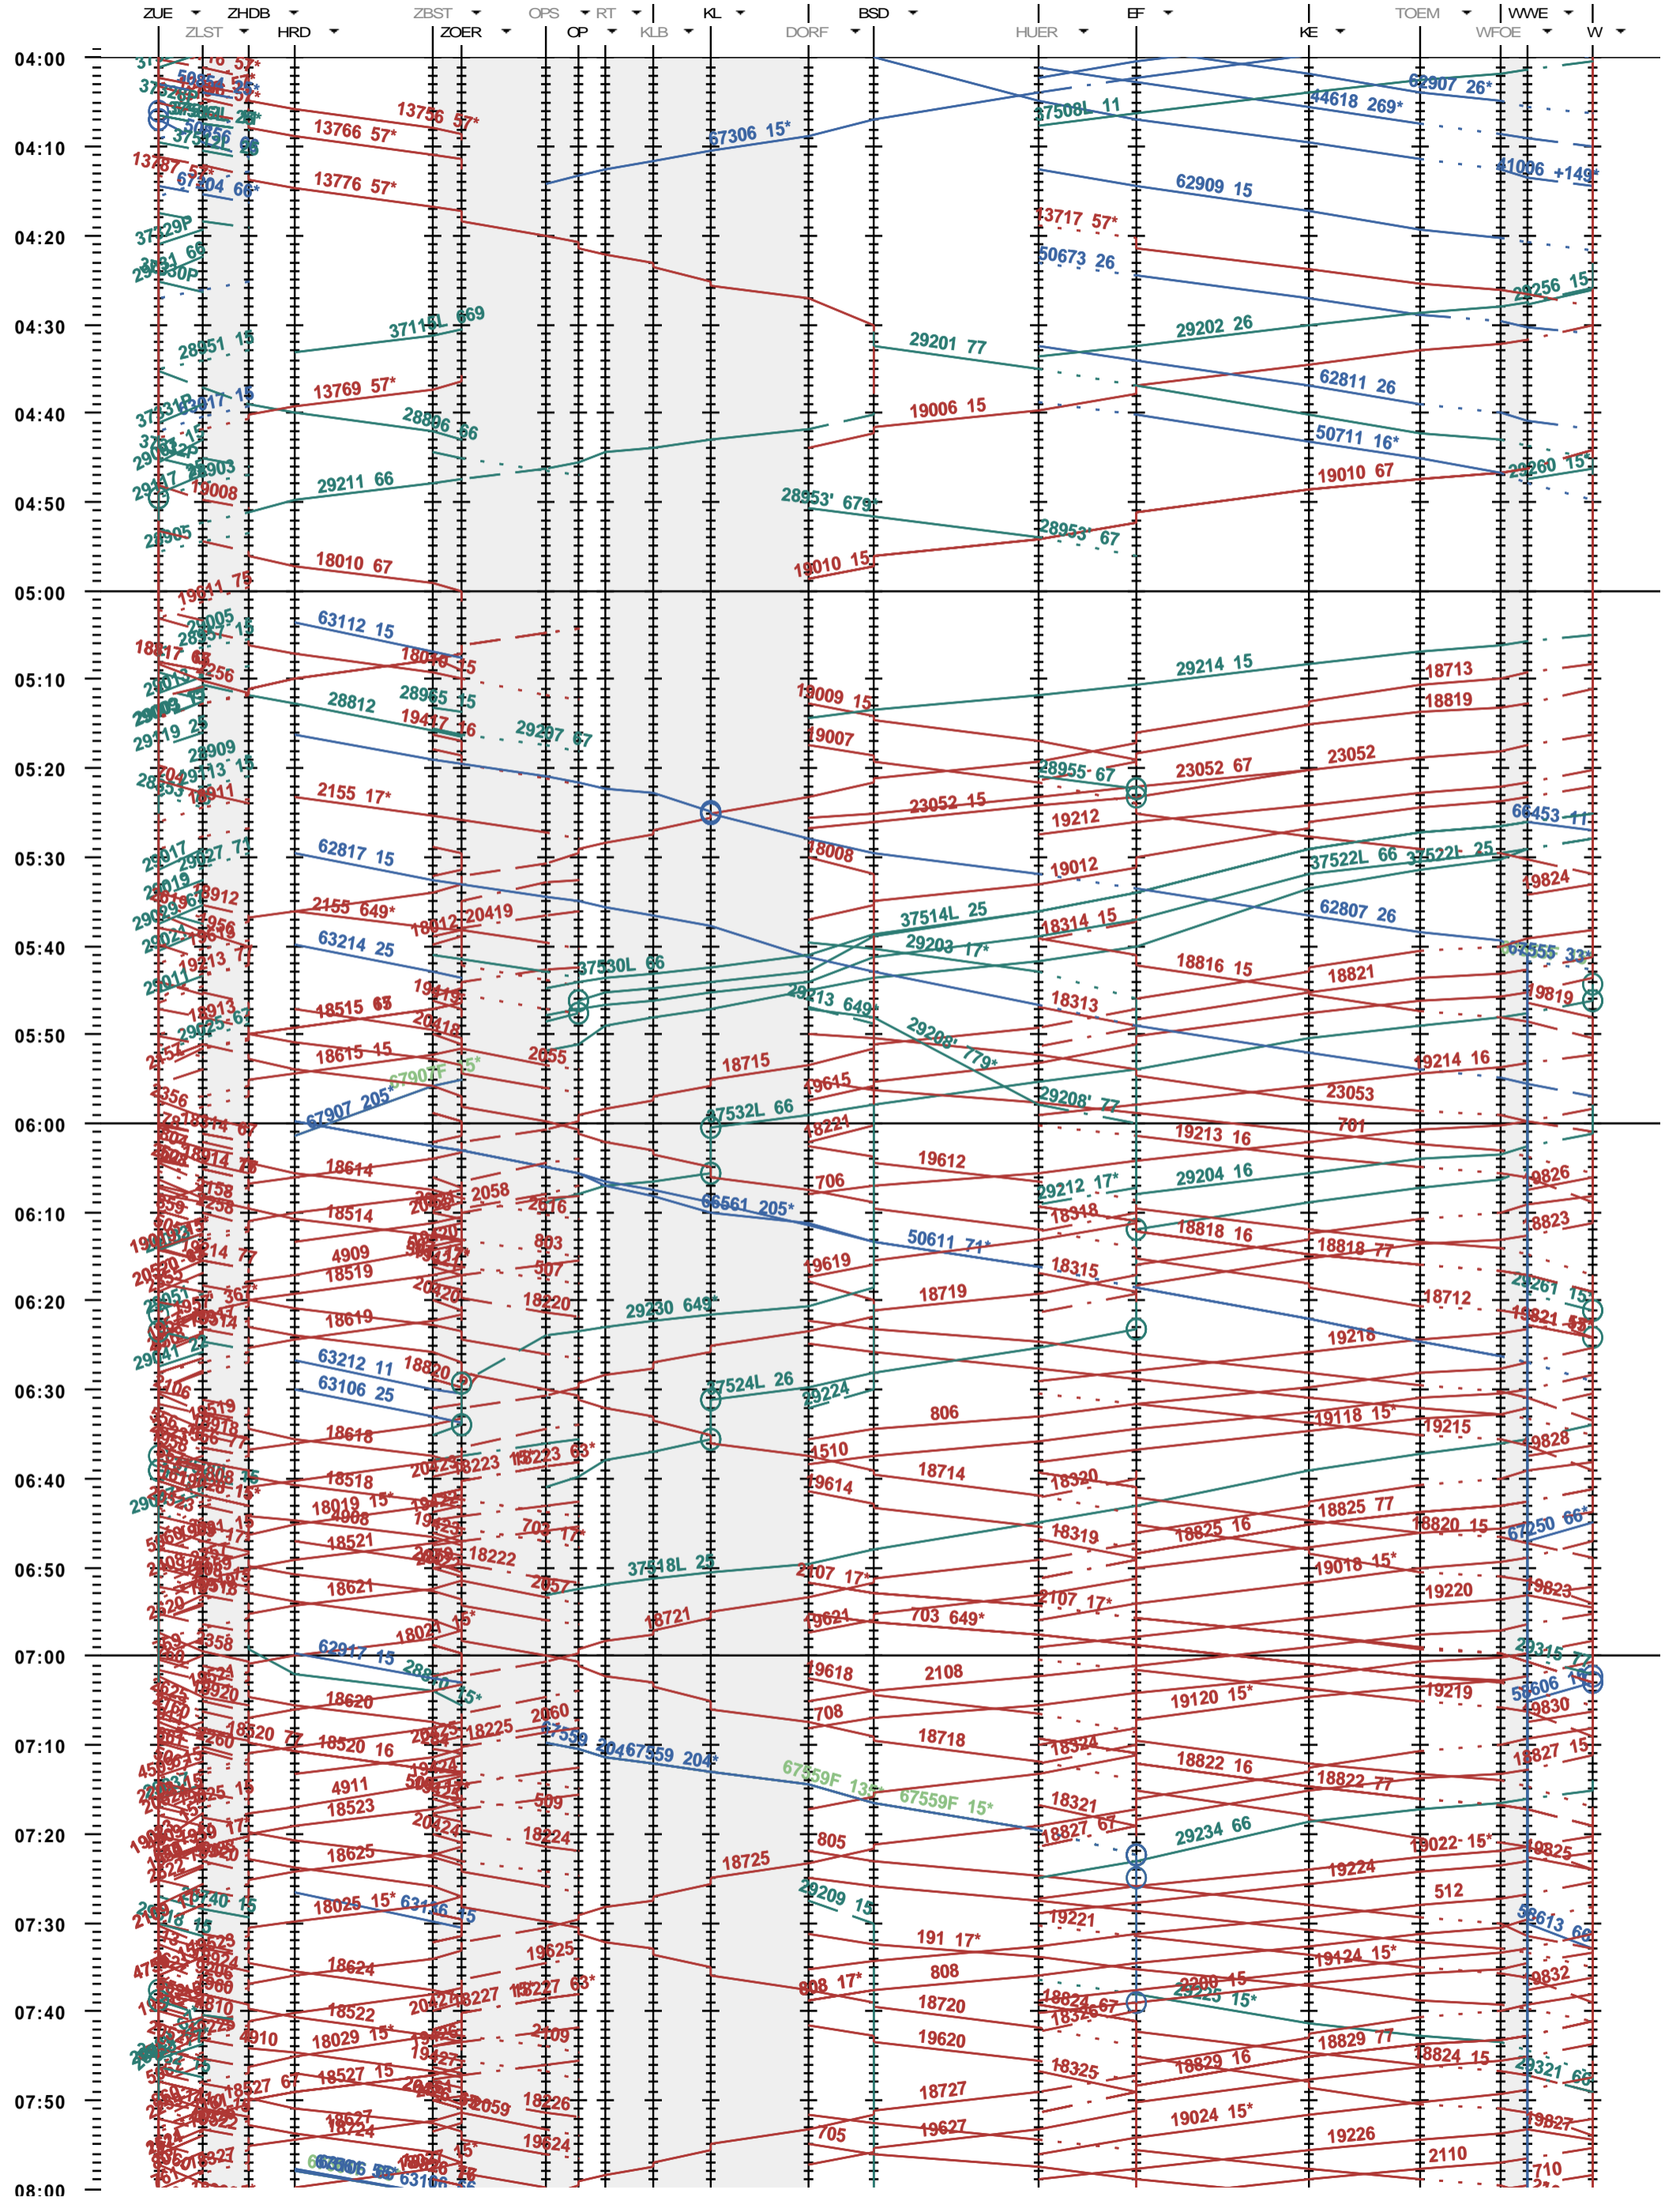

703 - Zürich - Zürich Hardbrücke - Kloten - Winterthur

Fahrplanperiode 2015 (14.12.2014 - 12.12.2015)
 Update
 Gültig ab 14.12.2014

703 - Zürich - Zürich Hardbrücke - Kloten - Winterthur

Fahrplanperiode 2015 (14.12.2014 - 12.12.2015)
 Update
 Gültig ab 14.12.2014