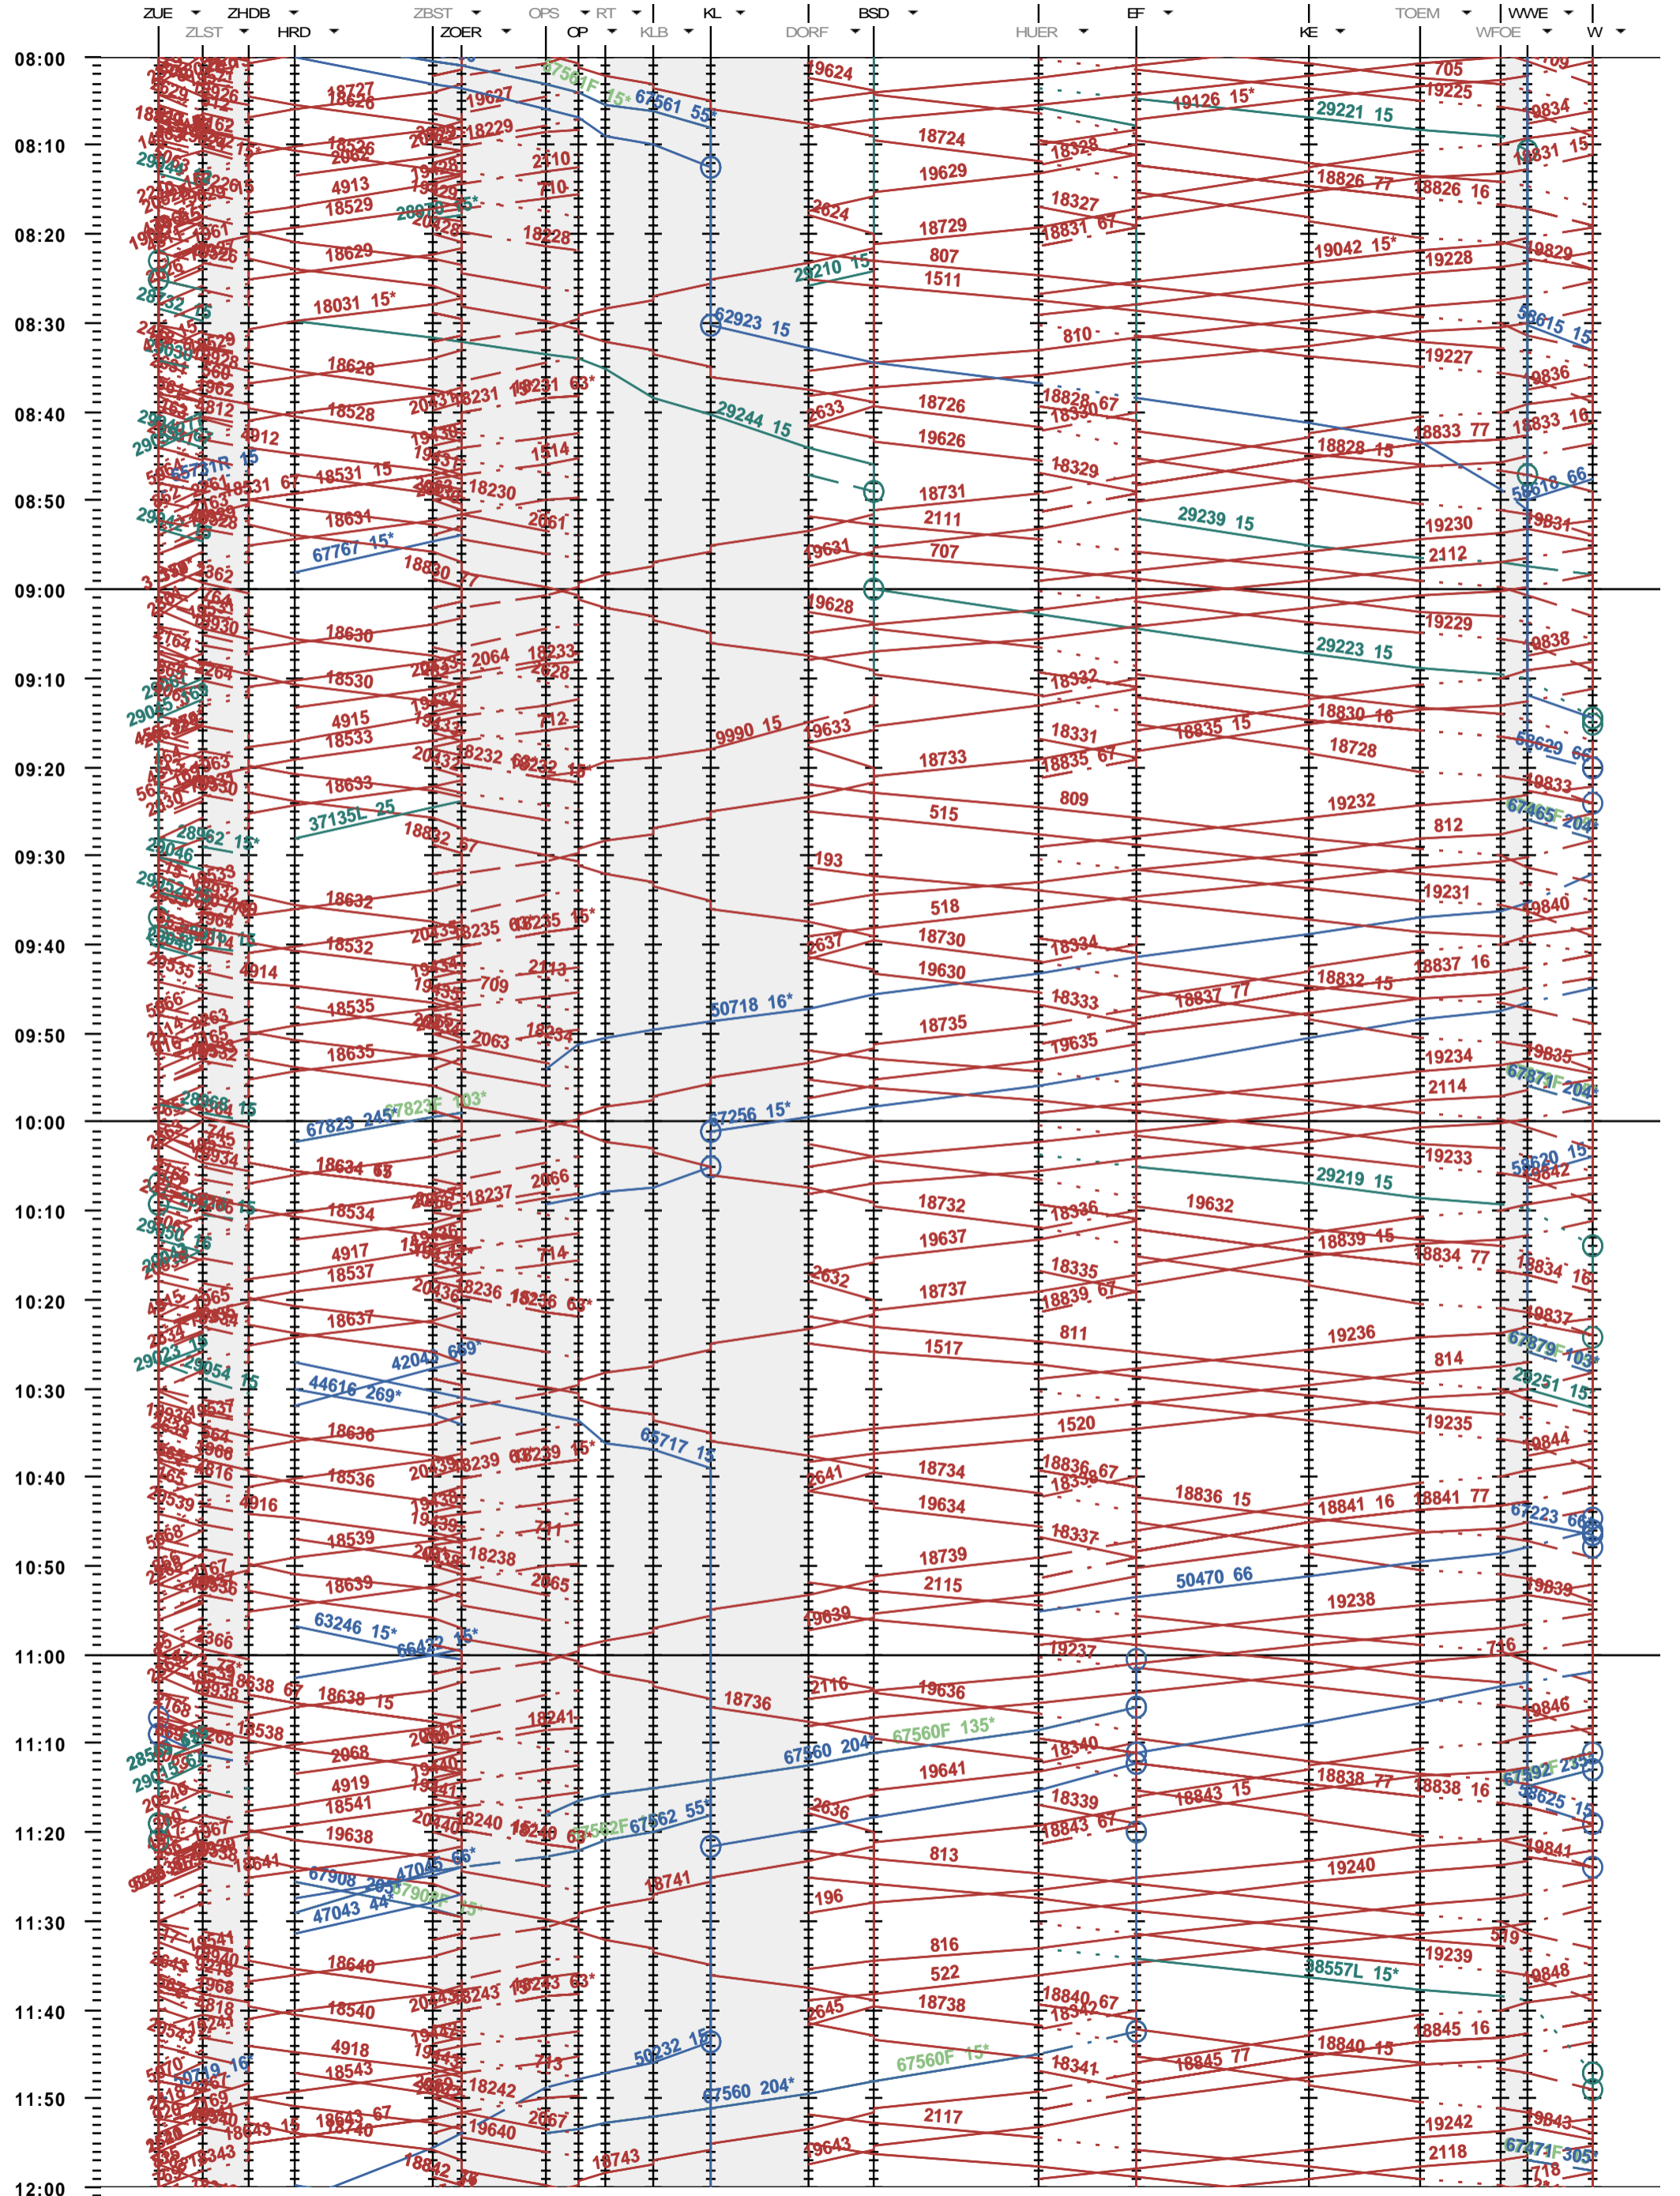

703 - Zürich - Zürich Hardbrücke - Kloten - Winterthur

Fahrplanperiode 2015 (14.12.2014 - 12.12.2015)
 Update
 Gültig ab 14.12.2014

703 - Zürich - Zürich Hardbrücke - Kloten - Winterthur

Fahrplanperiode 2015 (14.12.2014 - 12.12.2015)
 Update
 Gültig ab 14.12.2014