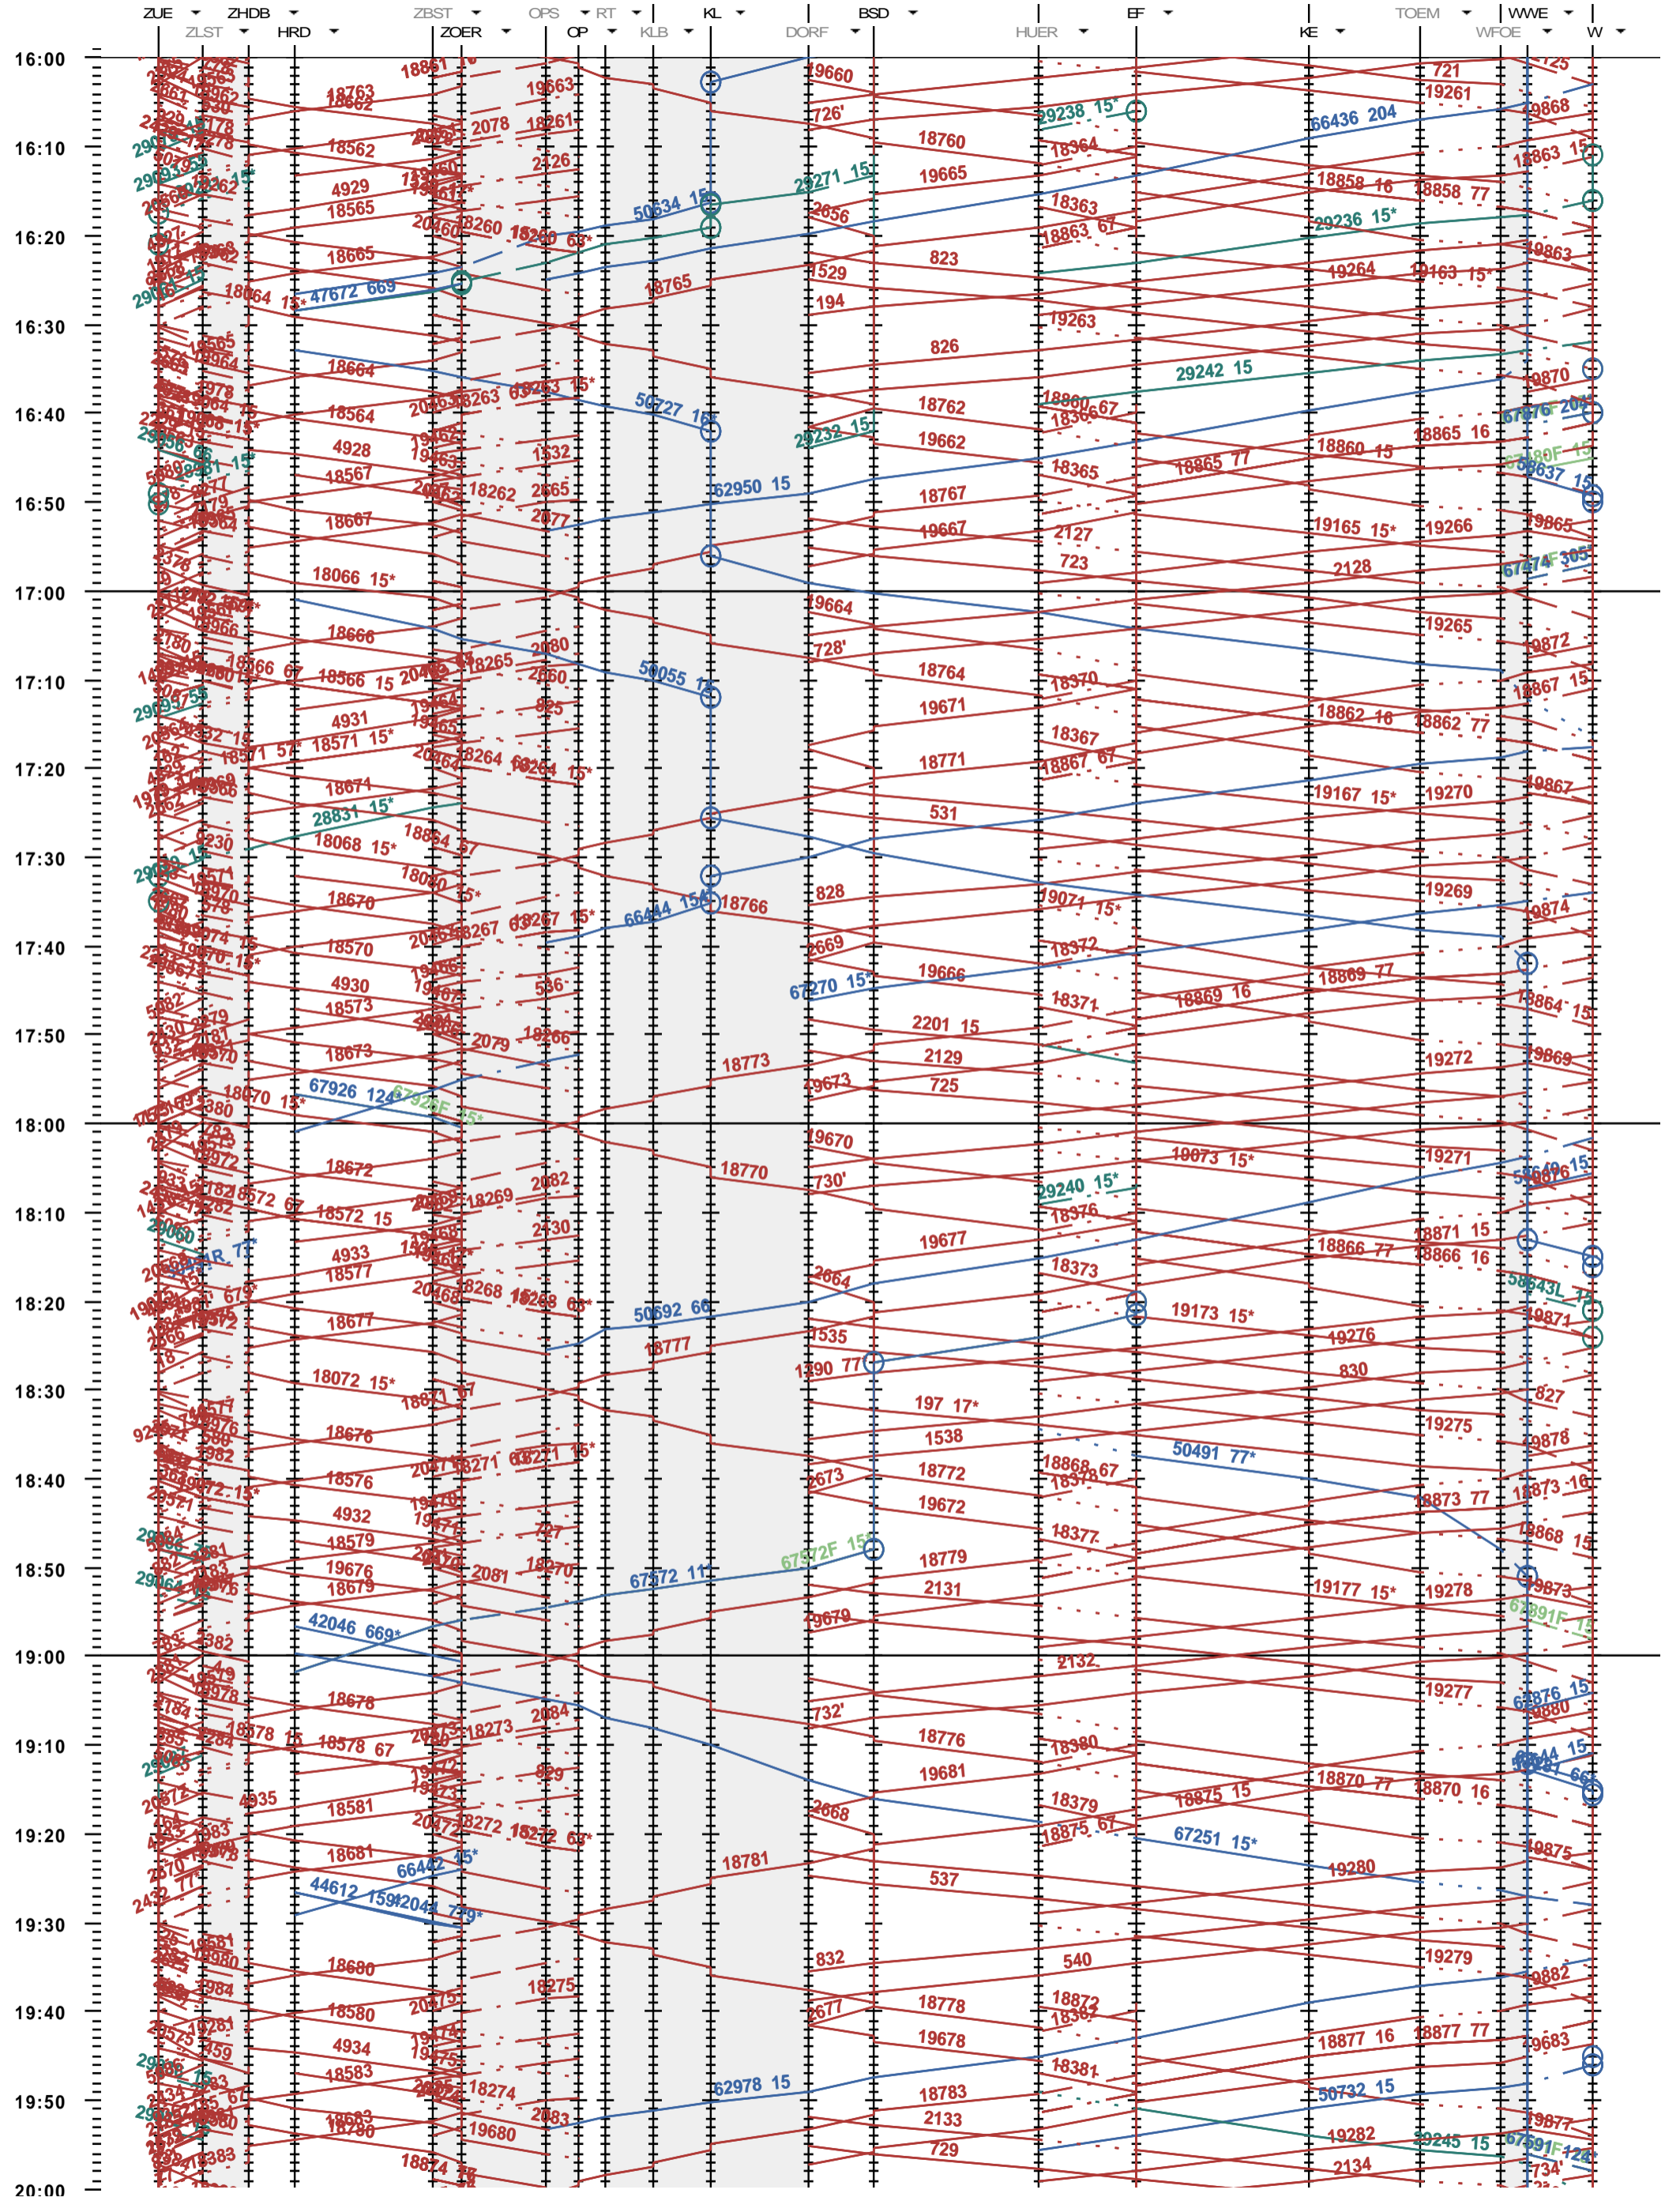

703 - Zürich - Zürich Hardbrücke - Kloten - Winterthur

Fahrplanperiode 2015 (14.12.2014 - 12.12.2015)
 Update
 Gültig ab 14.12.2014

703 - Zürich - Zürich Hardbrücke - Kloten - Winterthur

Fahrplanperiode 2015 (14.12.2014 - 12.12.2015)
 Update
 Gültig ab 14.12.2014