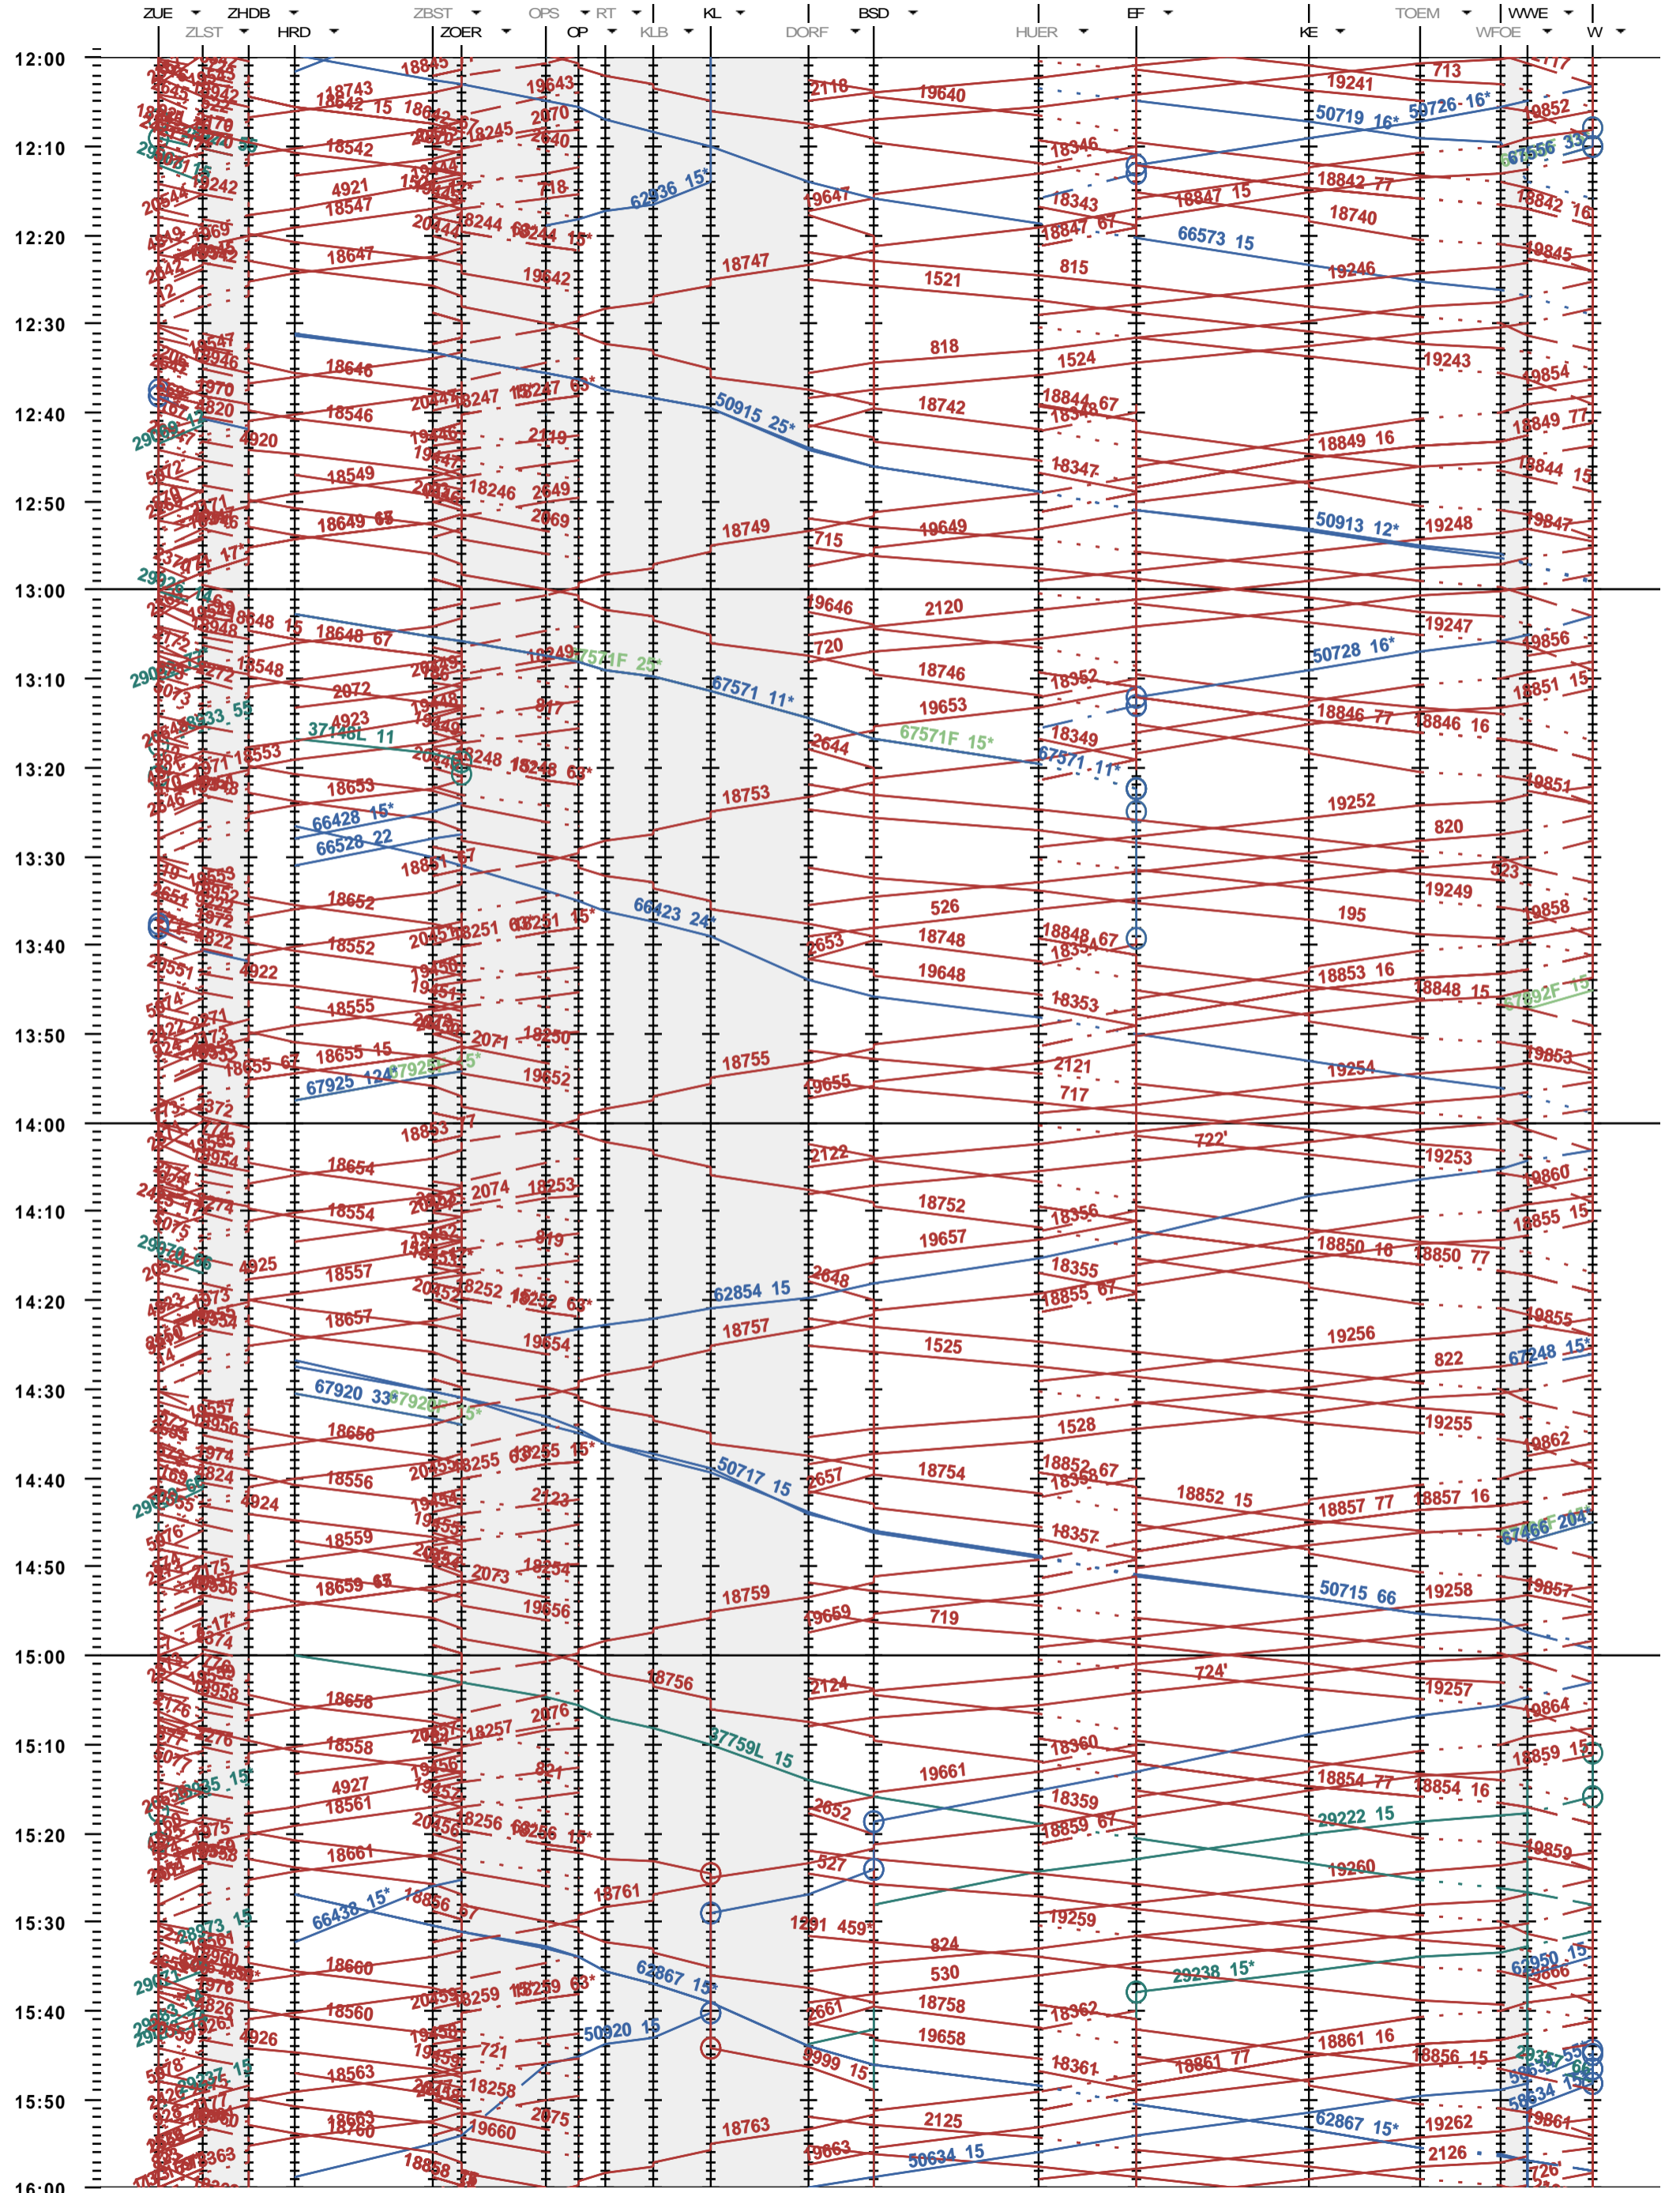

703 - Zürich - Zürich Hardbrücke - Kloten - Winterthur

Fahrplanperiode 2015 (14.12.2014 - 12.12.2015)
 Update
 Gültig ab 14.12.2014

703 - Zürich - Zürich Hardbrücke - Kloten - Winterthur

Fahrplanperiode 2015 (14.12.2014 - 12.12.2015)
 Update
 Gültig ab 14.12.2014