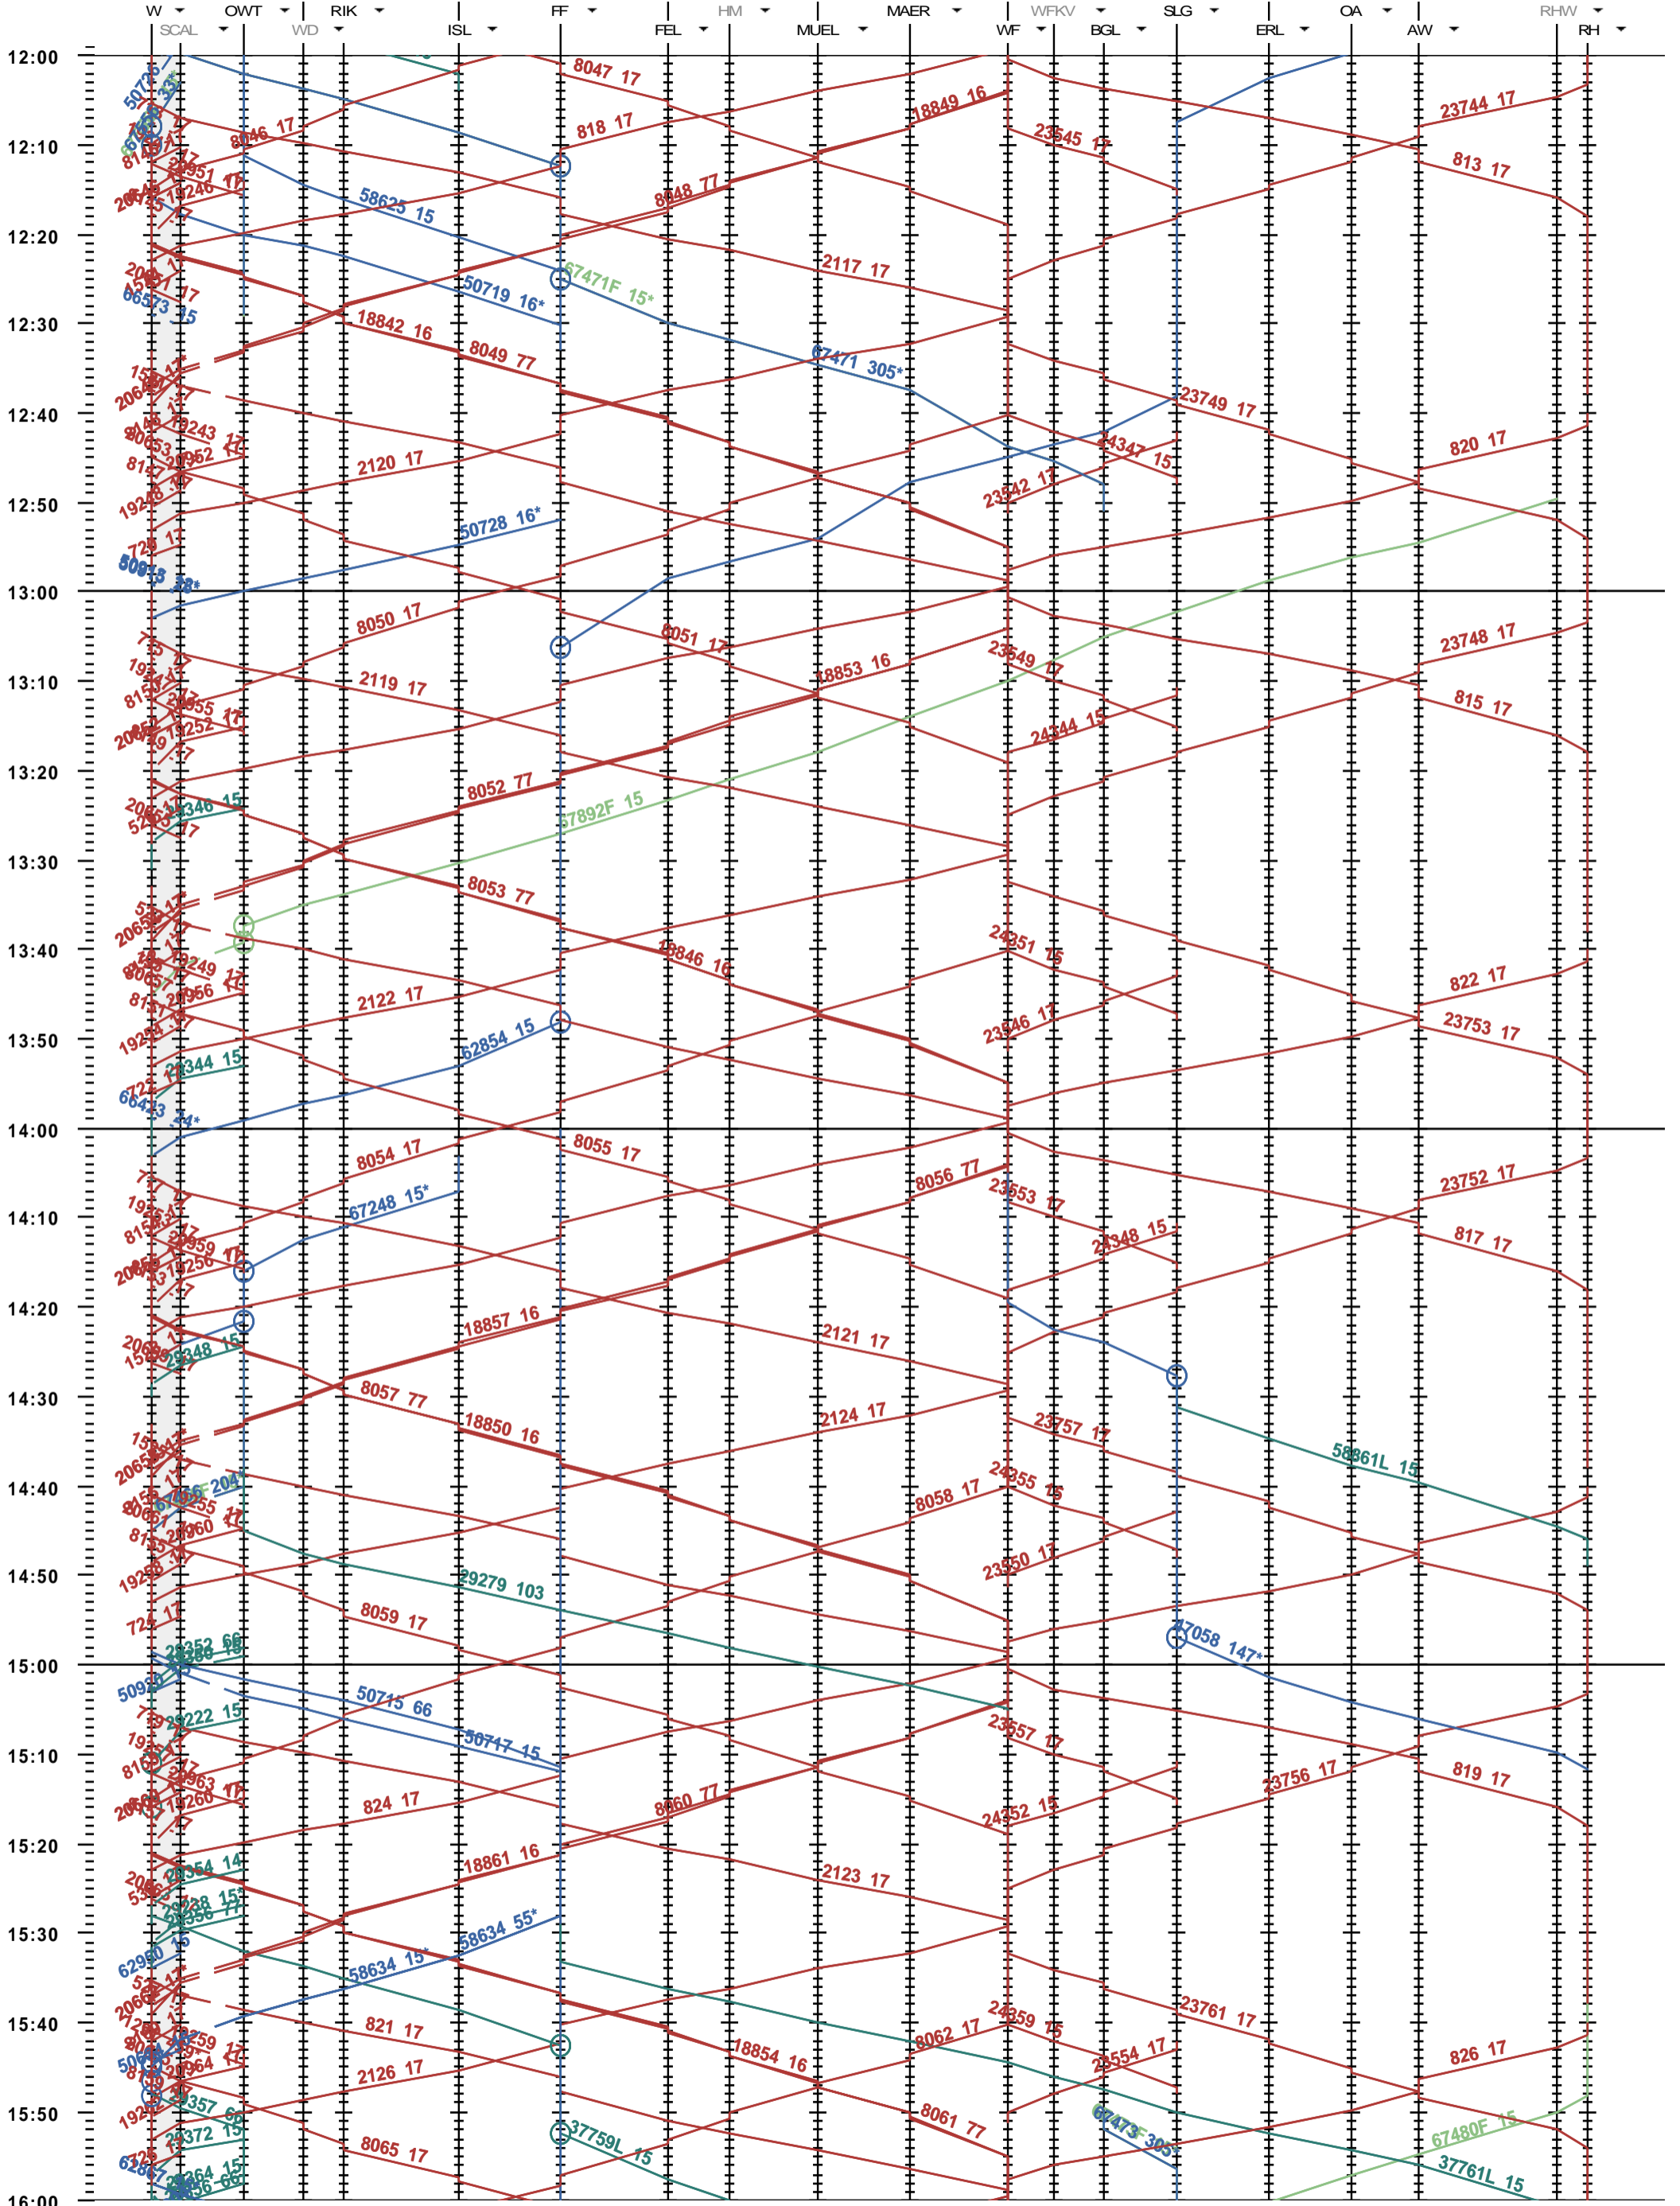

741 - Winterthur - Weinfelden - Romanshorn

Fahrplanperiode 2015 (14.12.2014 - 12.12.2015)
 Update
 Gültig ab 14.12.2014

741 - Winterthur - Weinfelden - Romanshorn

Fahrplanperiode 2015 (14.12.2014 - 12.12.2015)
Update
Gültig ab 14.12.2014

741 - Winterthur - Weinfelden - Romanshorn

Fahrplanperiode 2015 (14.12.2014 - 12.12.2015)
 Update
 Gültig ab 14.12.2014

741 - Winterthur - Weinfelden - Romanshorn

Fahrplanperiode 2015 (14.12.2014 - 12.12.2015)

Update
Gültig ab

14.12.2014

741 - Winterthur - Weinfelden - Romanshorn

Fahrplanperiode 2015 (14.12.2014 - 12.12.2015)
 Update
 Gültig ab 14.12.2014

741 - Winterthur - Weinfelden - Romanshorn

Fahrplanperiode 2015 (14.12.2014 - 12.12.2015)
 Update
 Gültig ab 14.12.2014