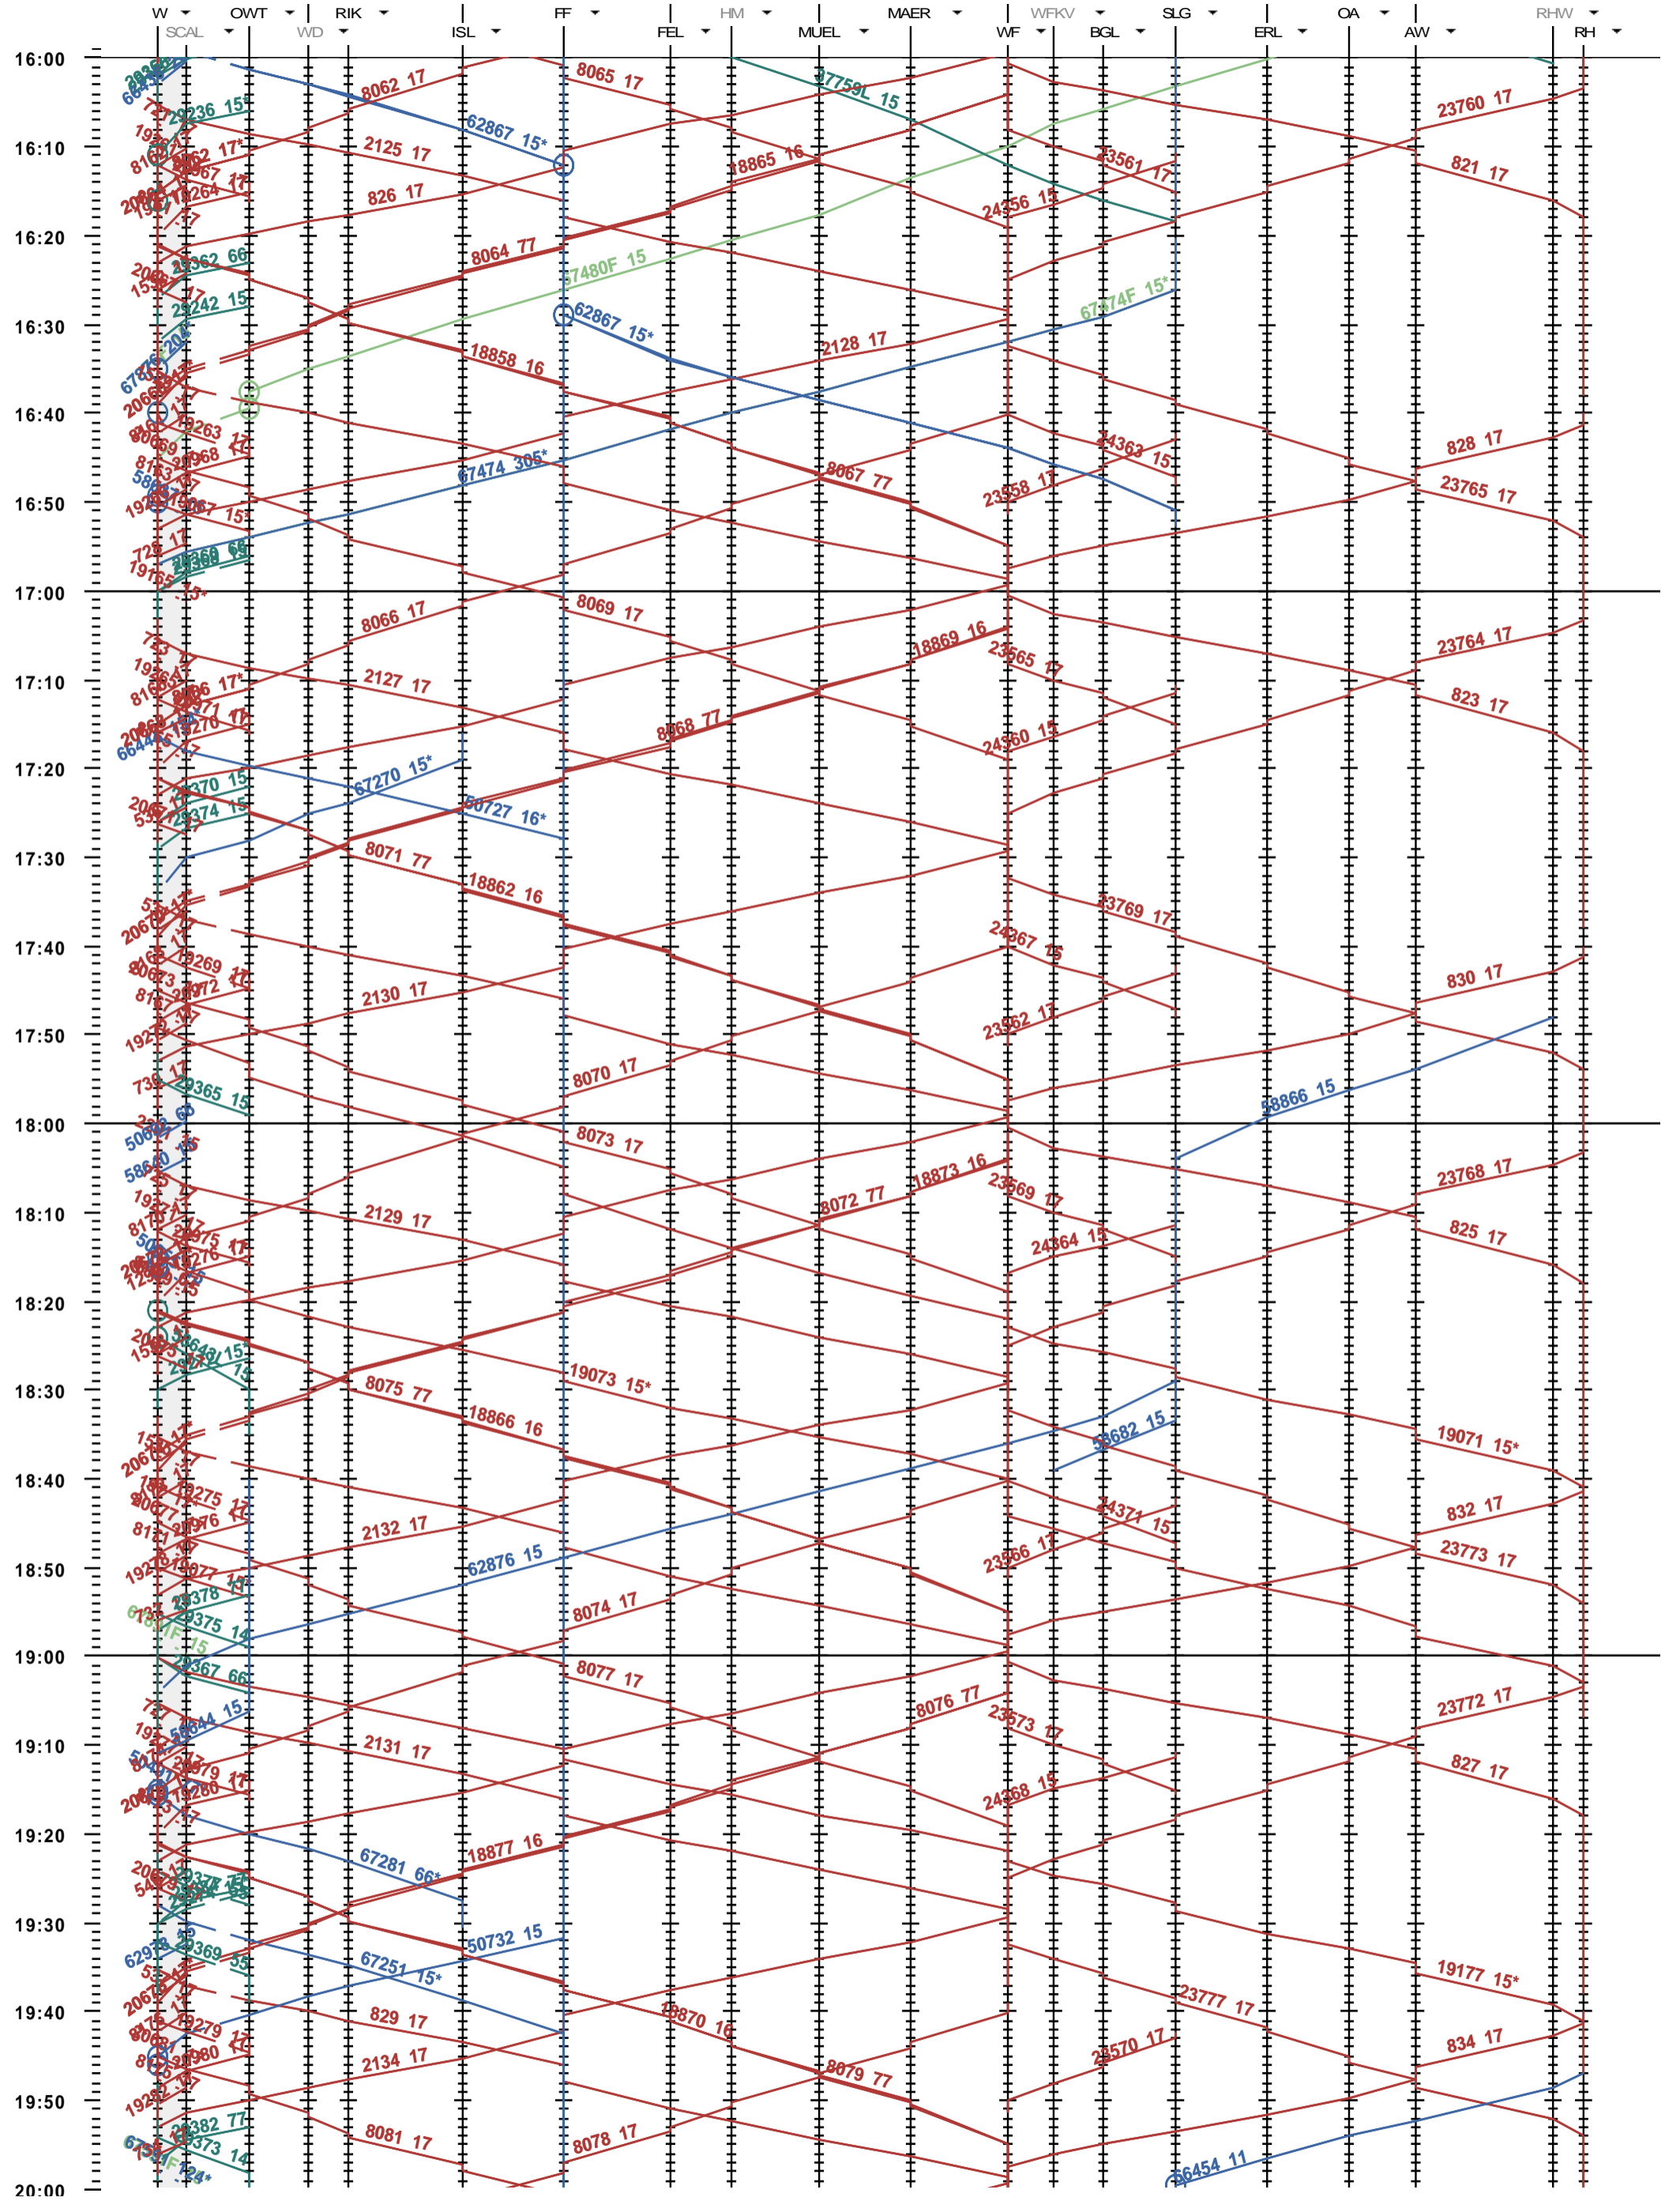

741 - Winterthur - Weinfelden - Romanshorn

Fahrplanperiode 2015 (14.12.2014 - 12.12.2015)
 Update
 Gültig ab 14.12.2014

741 - Winterthur - Weinfelden - Romanshorn

Fahrplanperiode 2015 (14.12.2014 - 12.12.2015)
Update
Gültig ab 14.12.2014

741 - Winterthur - Weinfelden - Romanshorn

Fahrplanperiode 2015 (14.12.2014 - 12.12.2015)
 Update
 Gültig ab 14.12.2014

741 - Winterthur - Weinfelden - Romanshorn

Fahrplanperiode 2015 (14.12.2014 - 12.12.2015)

Update
Gültig ab

14.12.2014

741 - Winterthur - Weinfelden - Romanshorn

Fahrplanperiode 2015 (14.12.2014 - 12.12.2015)
 Update
 Gültig ab 14.12.2014

741 - Winterthur - Weinfelden - Romanshorn

Fahrplanperiode 2015 (14.12.2014 - 12.12.2015)
 Update
 Gültig ab 14.12.2014