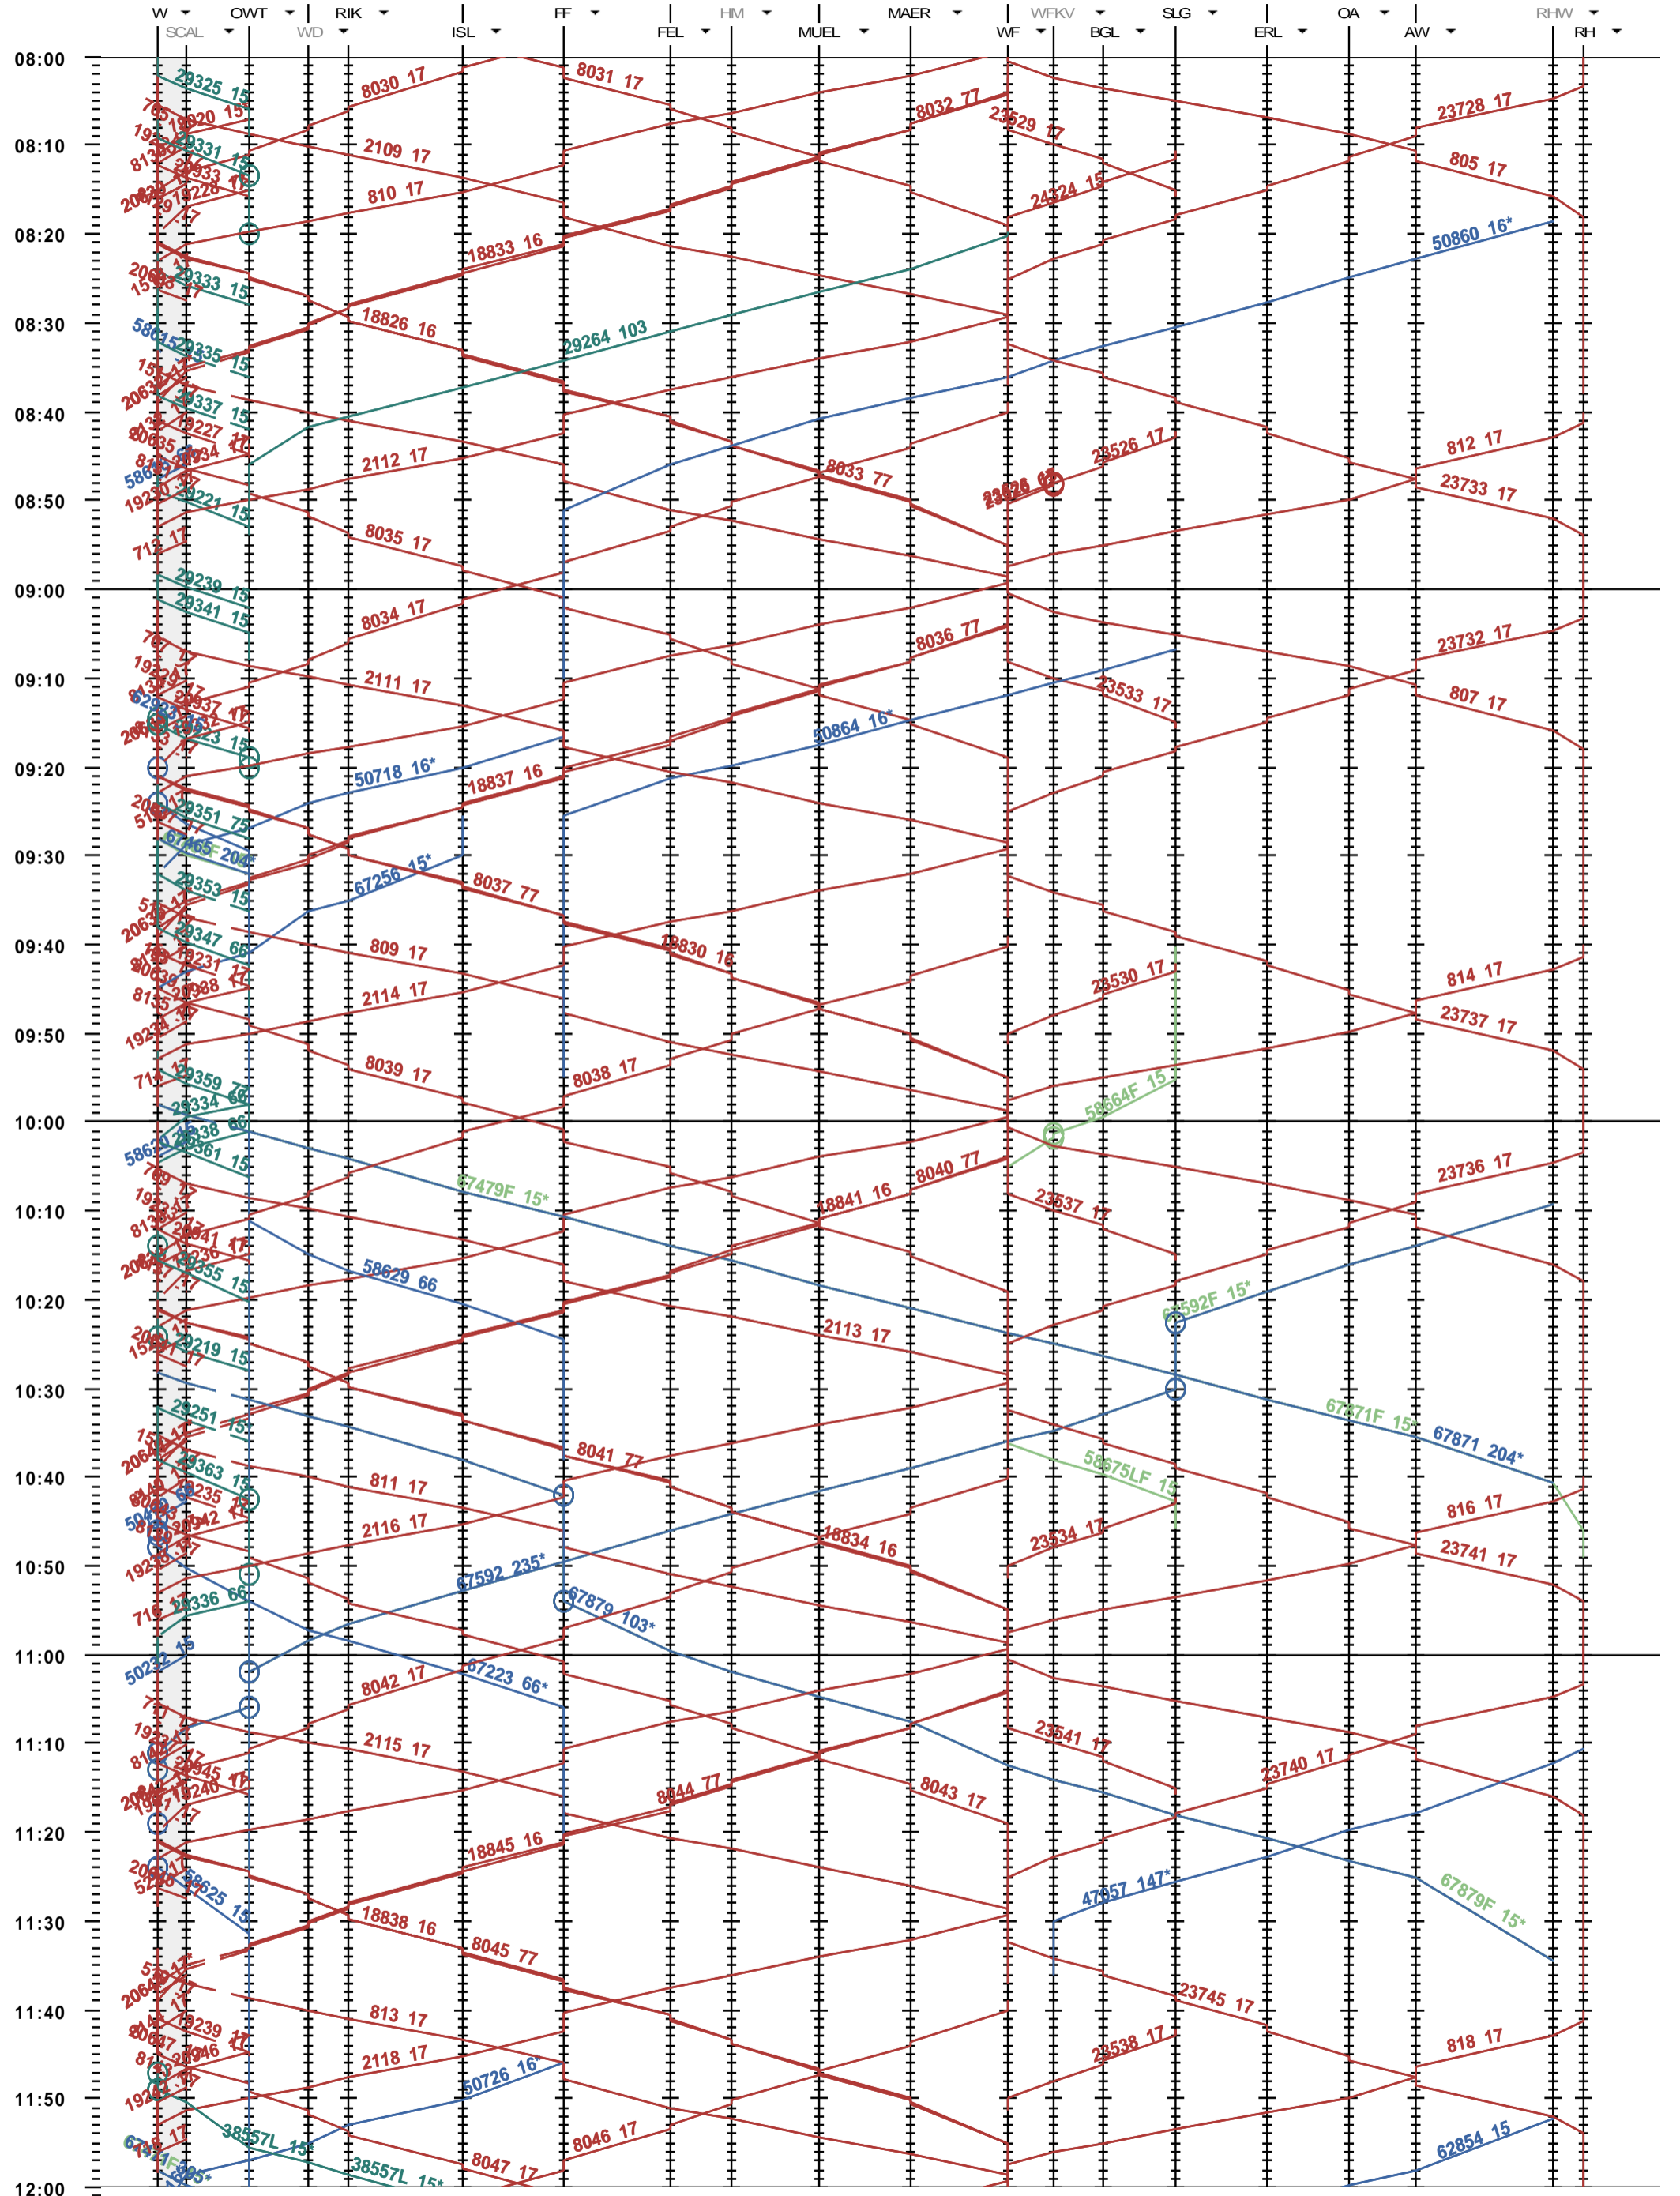

741 - Winterthur - Weinfelden - Romanshorn

Fahrplanperiode 2015 (14.12.2014 - 12.12.2015)
 Update
 Gültig ab 14.12.2014

741 - Winterthur - Weinfelden - Romanshorn

Fahrplanperiode 2015 (14.12.2014 - 12.12.2015)
Update
Gültig ab 14.12.2014

741 - Winterthur - Weinfelden - Romanshorn

Fahrplanperiode 2015 (14.12.2014 - 12.12.2015)
 Update
 Gültig ab 14.12.2014

741 - Winterthur - Weinfelden - Romanshorn

Fahrplanperiode 2015 (14.12.2014 - 12.12.2015)

Update
Gültig ab

14.12.2014

741 - Winterthur - Weinfelden - Romanshorn

Fahrplanperiode 2015 (14.12.2014 - 12.12.2015)
 Update
 Gültig ab 14.12.2014

741 - Winterthur - Weinfelden - Romanshorn

Fahrplanperiode 2015 (14.12.2014 - 12.12.2015)
 Update
 Gültig ab 14.12.2014