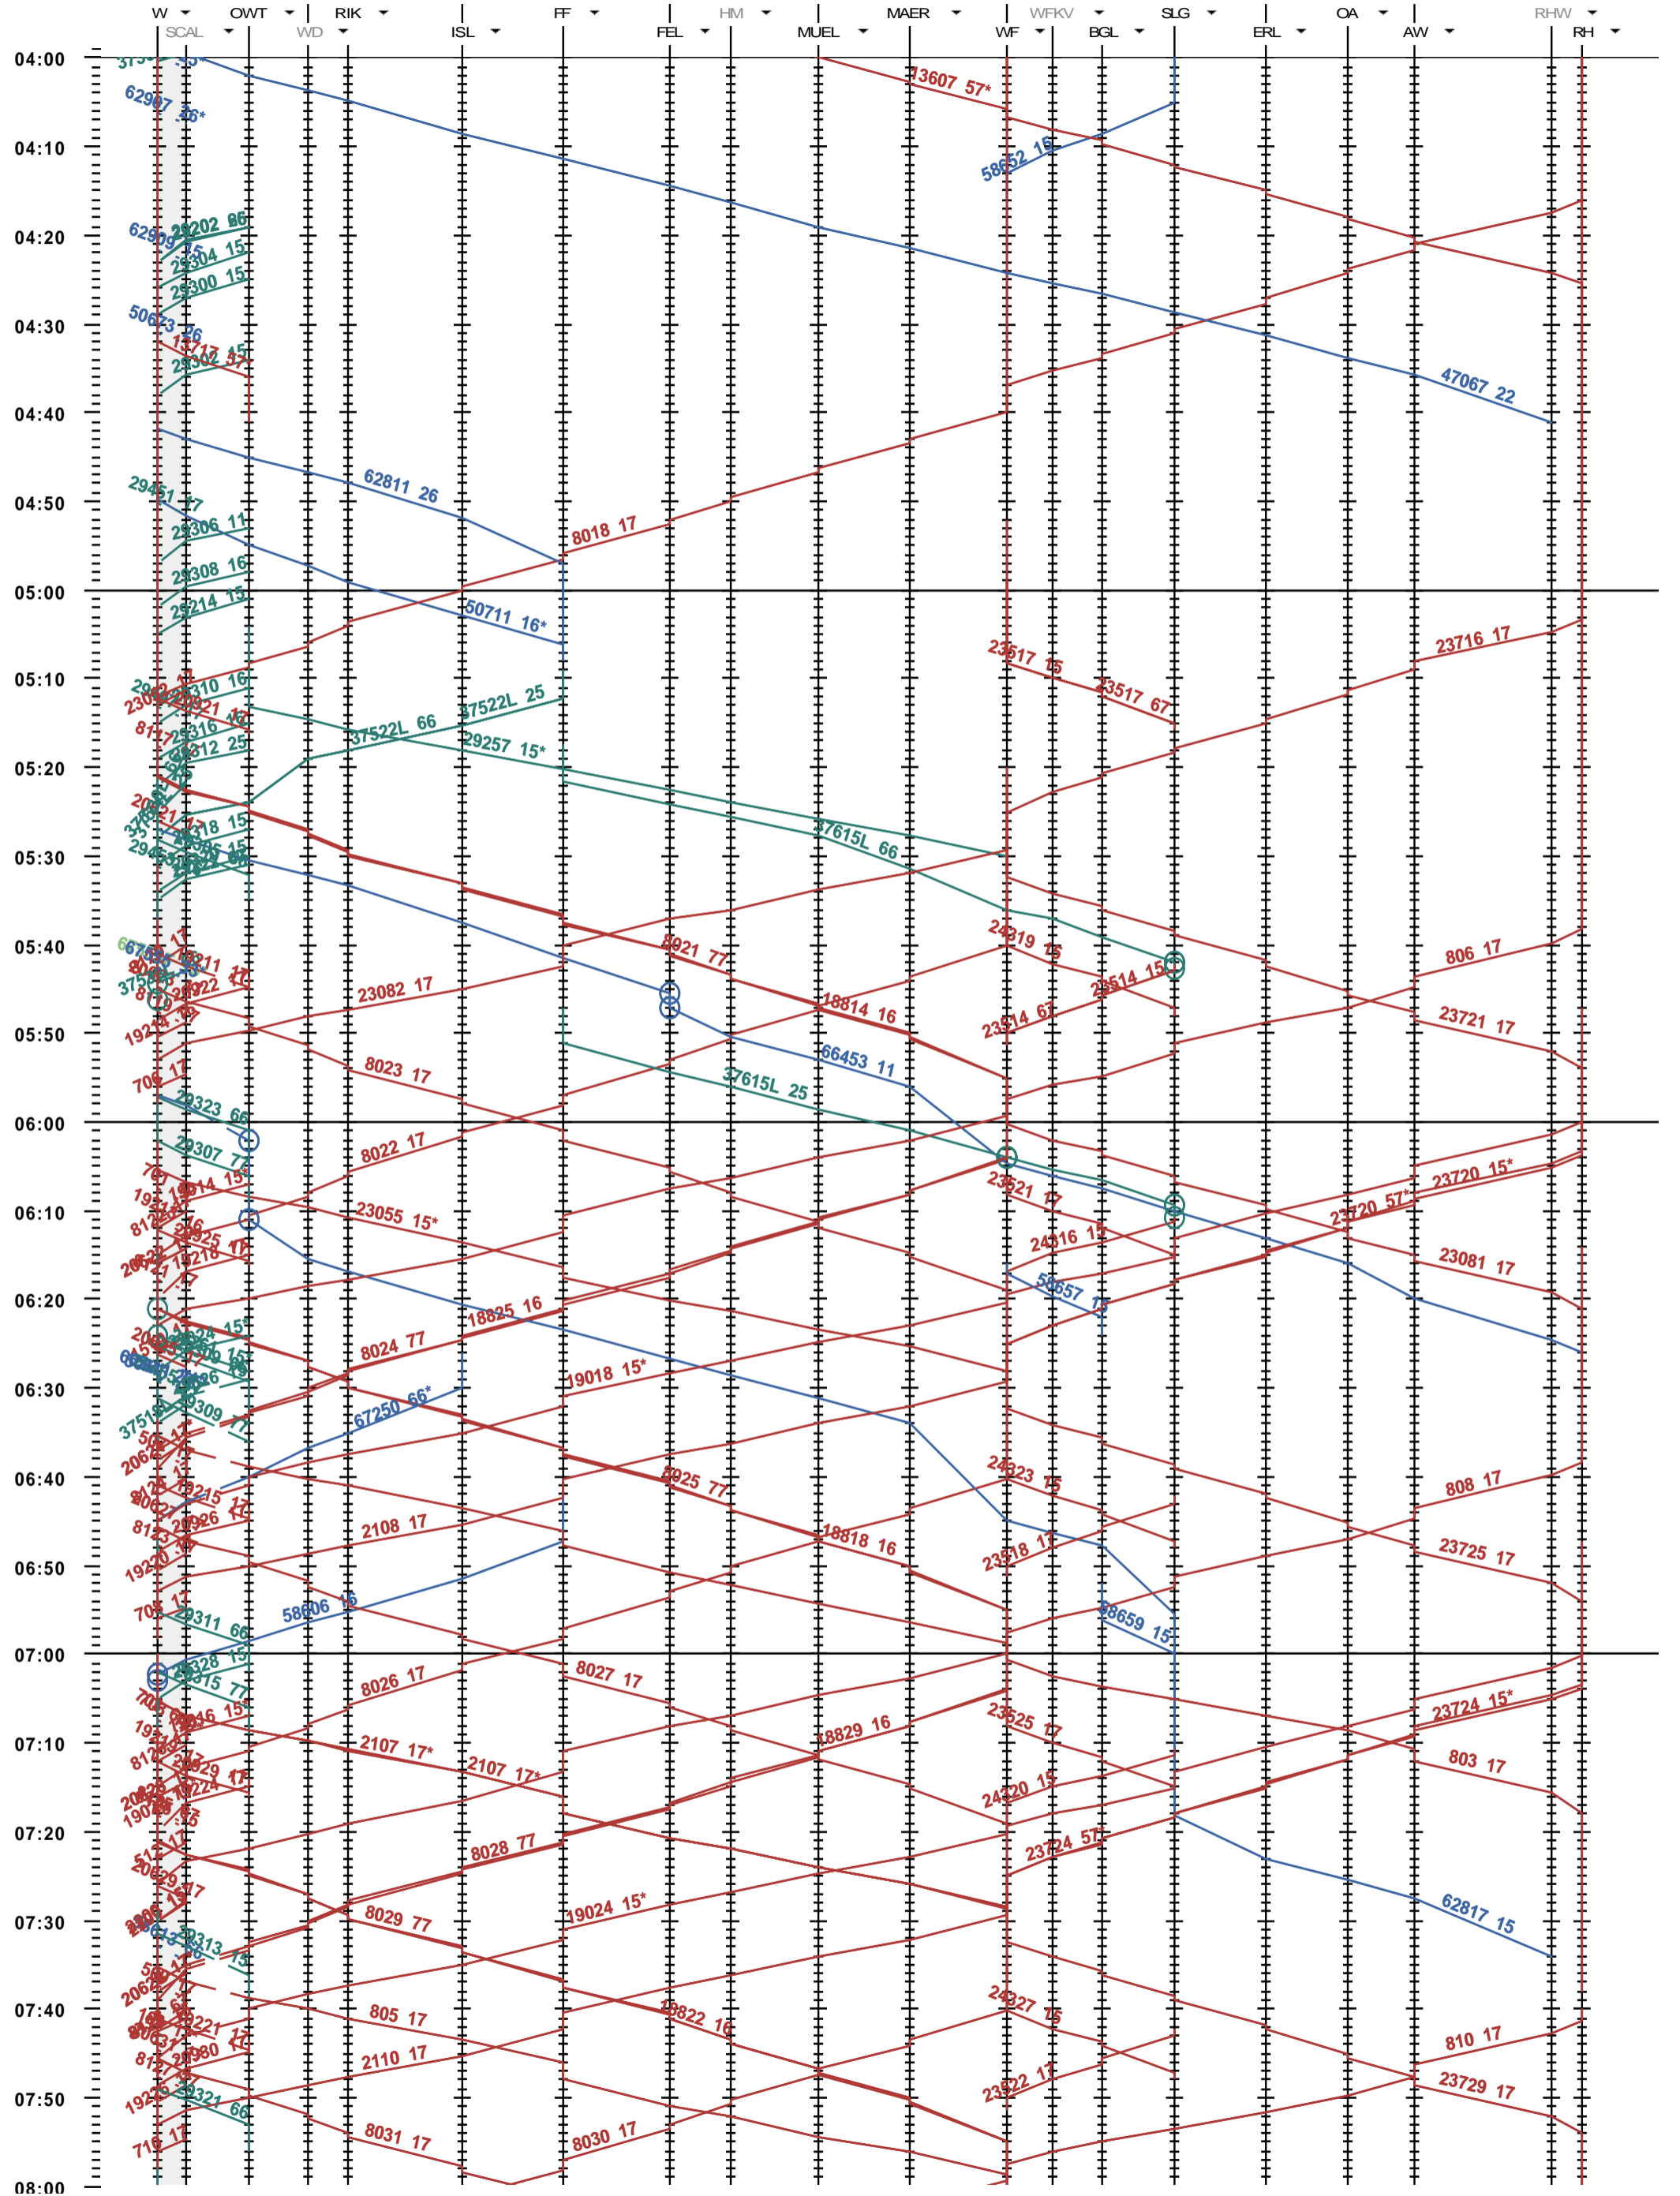

741 - Winterthur - Weinfelden - Romanshorn

Fahrplanperiode 2015 (14.12.2014 - 12.12.2015)
 Update
 Gültig ab 14.12.2014

741 - Winterthur - Weinfelden - Romanshorn

Fahrplanperiode 2015 (14.12.2014 - 12.12.2015)
Update
Gültig ab 14.12.2014

741 - Winterthur - Weinfelden - Romanshorn

Fahrplanperiode 2015 (14.12.2014 - 12.12.2015)
 Update
 Gültig ab 14.12.2014

741 - Winterthur - Weinfelden - Romanshorn

Fahrplanperiode 2015 (14.12.2014 - 12.12.2015)

Update
Gültig ab

14.12.2014

741 - Winterthur - Weinfelden - Romanshorn

Fahrplanperiode 2015 (14.12.2014 - 12.12.2015)
 Update
 Gültig ab 14.12.2014

741 - Winterthur - Weinfelden - Romanshorn

Fahrplanperiode 2015 (14.12.2014 - 12.12.2015)
 Update
 Gültig ab 14.12.2014