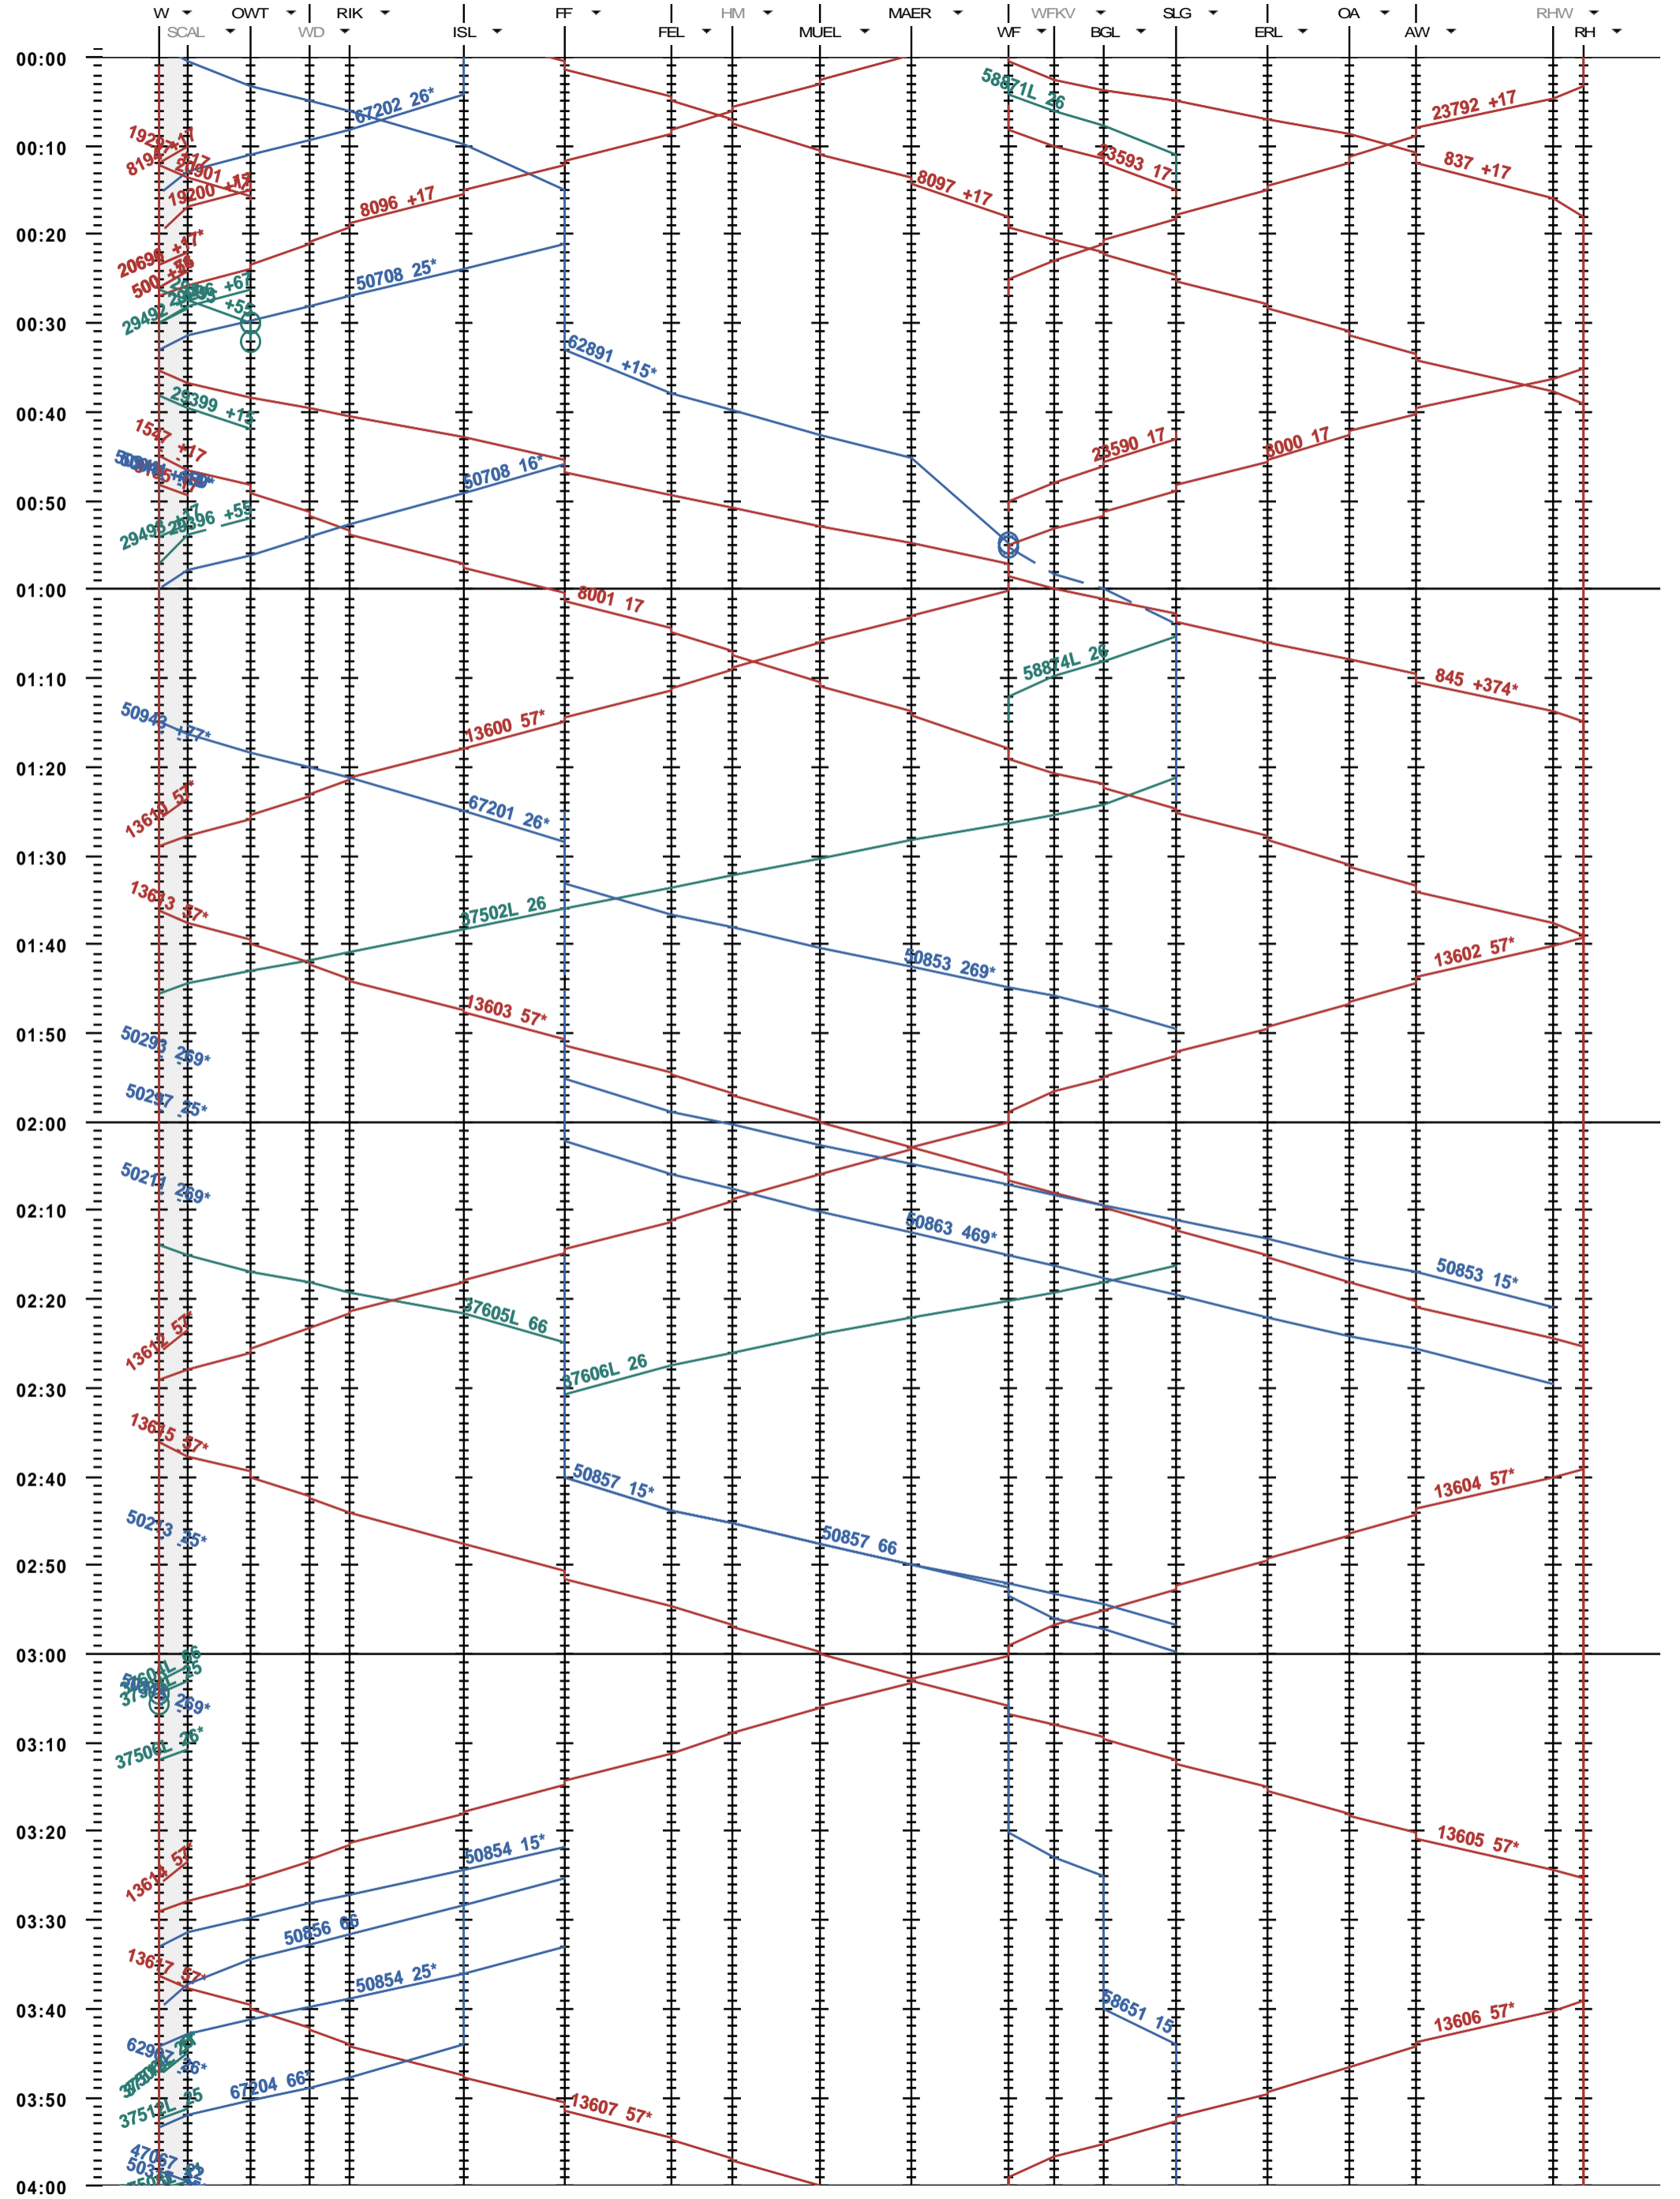

741 - Winterthur - Weinfelden - Romanshorn

Fahrplanperiode 2015 (14.12.2014 - 12.12.2015)
 Update
 Gültig ab 14.12.2014

741 - Winterthur - Weinfelden - Romanshorn

Fahrplanperiode 2015 (14.12.2014 - 12.12.2015)
Update
Gültig ab 14.12.2014

741 - Winterthur - Weinfelden - Romanshorn

Fahrplanperiode 2015 (14.12.2014 - 12.12.2015)
 Update
 Gültig ab 14.12.2014

741 - Winterthur - Weinfelden - Romanshorn

Fahrplanperiode 2015 (14.12.2014 - 12.12.2015)

Update
Gültig ab

14.12.2014

741 - Winterthur - Weinfelden - Romanshorn

Fahrplanperiode 2015 (14.12.2014 - 12.12.2015)
 Update
 Gültig ab 14.12.2014

741 - Winterthur - Weinfelden - Romanshorn

Fahrplanperiode 2015 (14.12.2014 - 12.12.2015)
 Update
 Gültig ab 14.12.2014