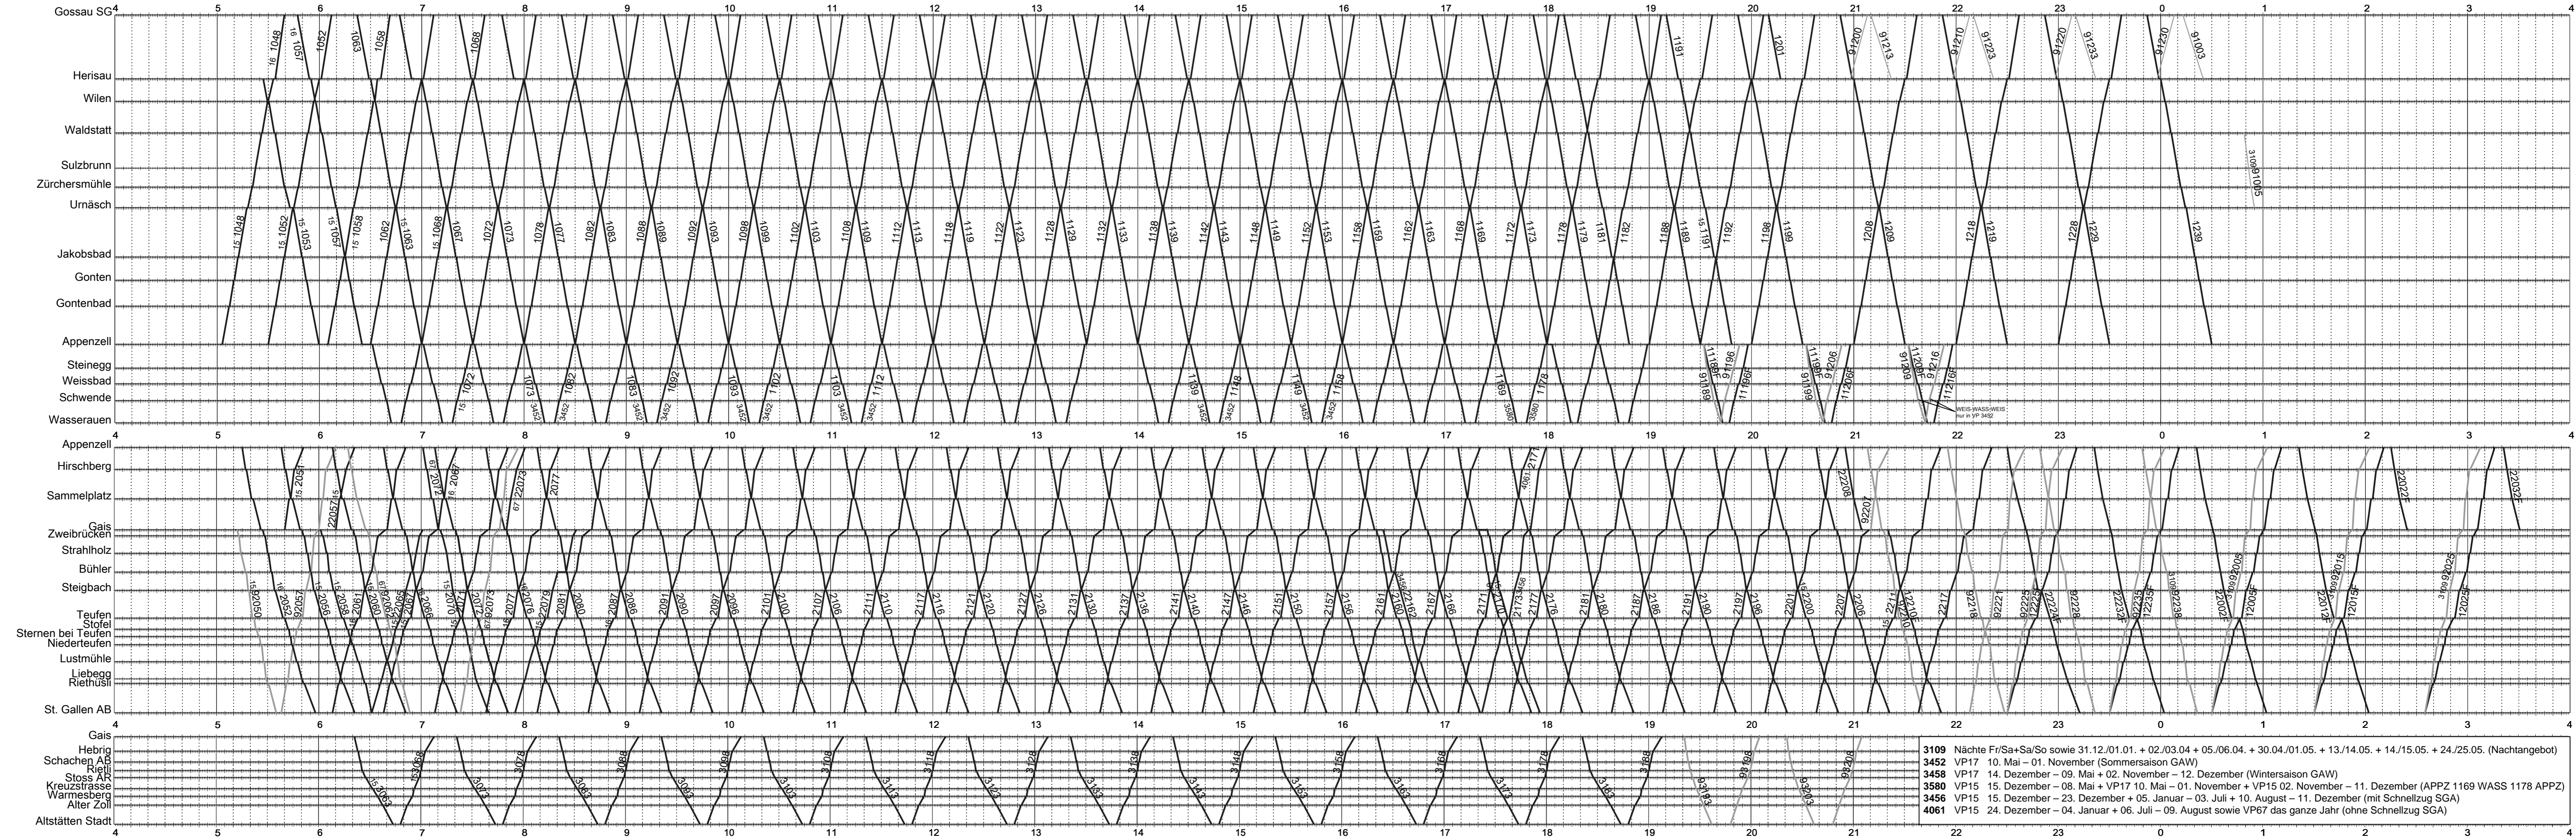

14. Dezember 2014 bis 12. Dezember 2015

3109 Nächte Fr/Sa+Sa/So sowie 31.12./01.01. + 02./03.04 + 05./06.04. + 30.04./01.05. + 13./14.05. + 14./15.05. + 24./25.05. (Nachtangebot)
3452 VP17 10. Mai – 01. November (Sommersaison GAW)
3458 VP17 14. Dezember – 09. Mai + 02. November – 12. Dezember (Wintersaison GAW)
3580 VP15 15. Dezember – 08. Mai + VP17 10. Mai – 01. November + VP15 02. November – 11. Dezember (APPZ 1169 WASS 1178 APPZ)
3456 VP15 15. Dezember – 23. Dezember + 05. Januar – 03. Juli + 10. August – 11. Dezember (mit Schnellzug SGA)
4061 VP15 24. Dezember – 04. Januar + 06. Juli – 09. August sowie VP67 das ganze Jahr (ohne Schnellzug SGA)