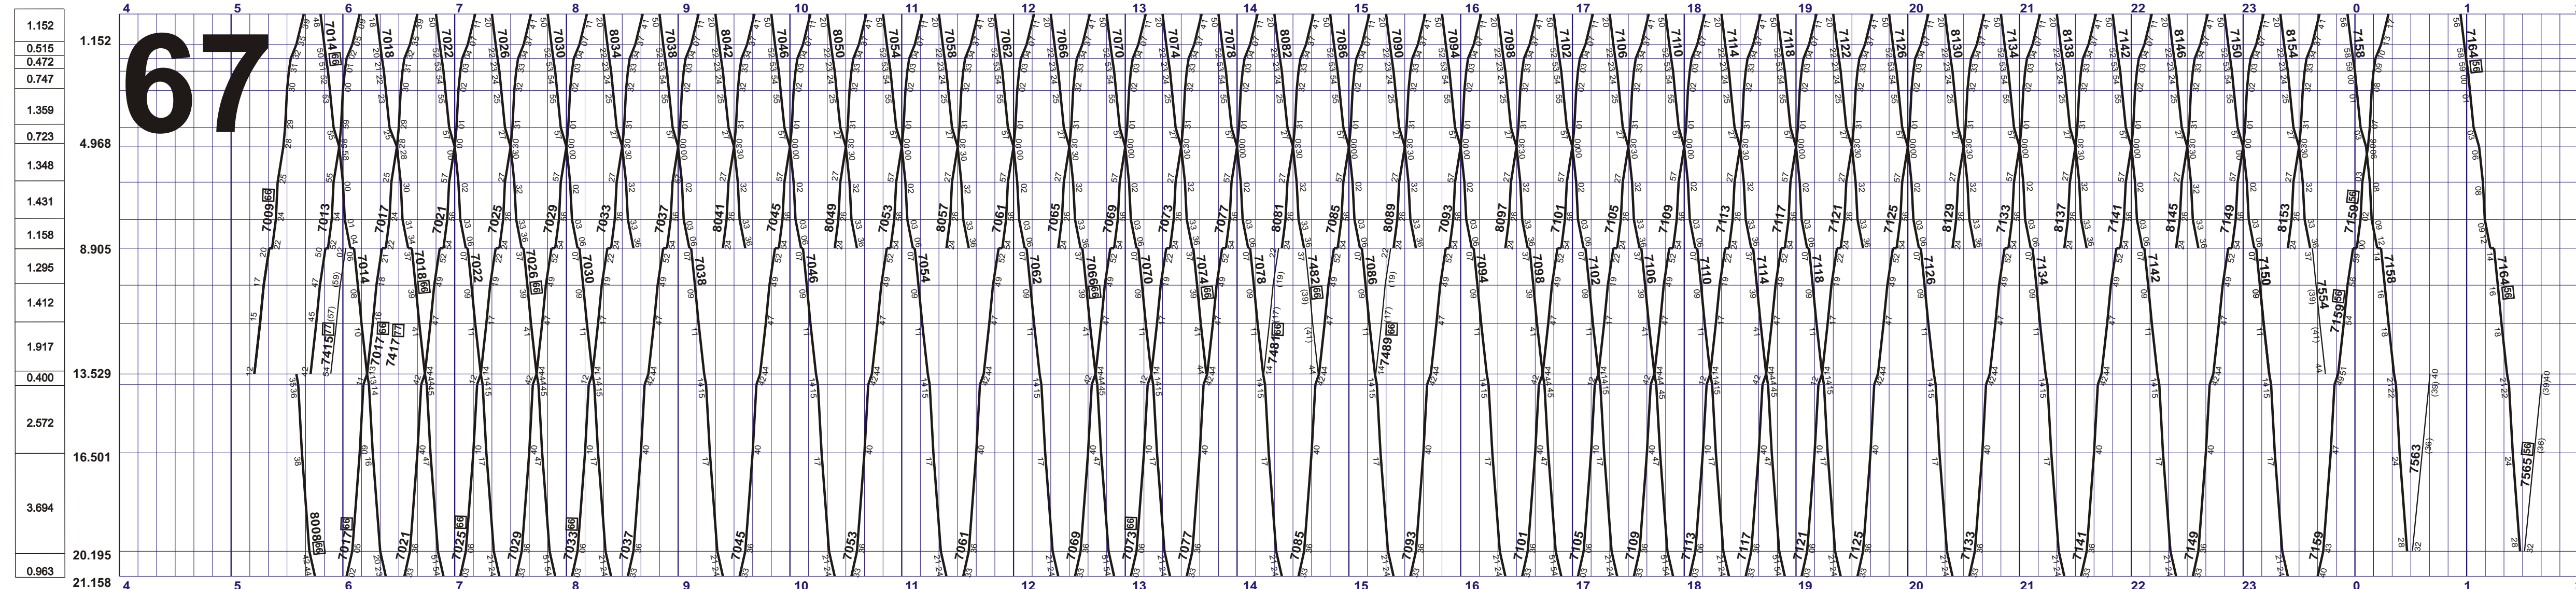

Meter

Höhe ü. Meer
RPN = 373.60

grösstes Gefälle
%
grösste Steigung
Kilometrierung

- BIBT** **BIEL**
- NIDA** **Güteranlage**
- NIBE** **Nidau**
- IP** **Nidau Beunden**
- IPHE** **Ipsach**
- IPHE** **Ipsach Herdi**
- SUTZ** **Sutz**
- LATR** **Lattrigen**
- MGEN** **Mörigen**
- GERO** **Gerolfingen**
- TAEU** **Täuffelen**
- HECK** **Hagneck**
- LUES** **Lüscherz**
- SIFI** **Siselen**
- FINS** **Finsterhennen**
- BRUT** **Brüttelen**
- INSD** **Ins Dorf**
- INAB** **INS**

Fahrplan ab 14. Dez. 2014 - 12. Dez. 2015

Reisezüge ————— Güterzüge - - - - -
 Dienstzüge ————— Fakultative Züge ○ —

Zeichenerklärung

- 15 Montag-Freitag ohne allg. Feiertage
- 67 Samstags, Sonn- und allg. Feiertage
- 14 Montag-Donnerstag
- 15 Montag-Freitag ohne allg. Feiertage
- 56 Nächte Fr/Sa und Sa/So ohne allg. Feiertage

Fahrplan ab 14. Dez. 2014 - 12. Dez. 2015

Reisezüge — Güterzüge
 Dienstzüge — Fakultative Züge —○—

Zeichenerklärung
 15 Montag-Freitag ohne allg. Feiertage
 67 Samstage, Sonn- und allg. Feiertage
 14 Montag-Donnerstag
 13 Montag-Freitag ohne allg. Feiertage
 10 Verkehrt nur wenn Reisende vorhanden
 66 Nächte Fr/Sa und Sa/So ohne allg. Feiertage