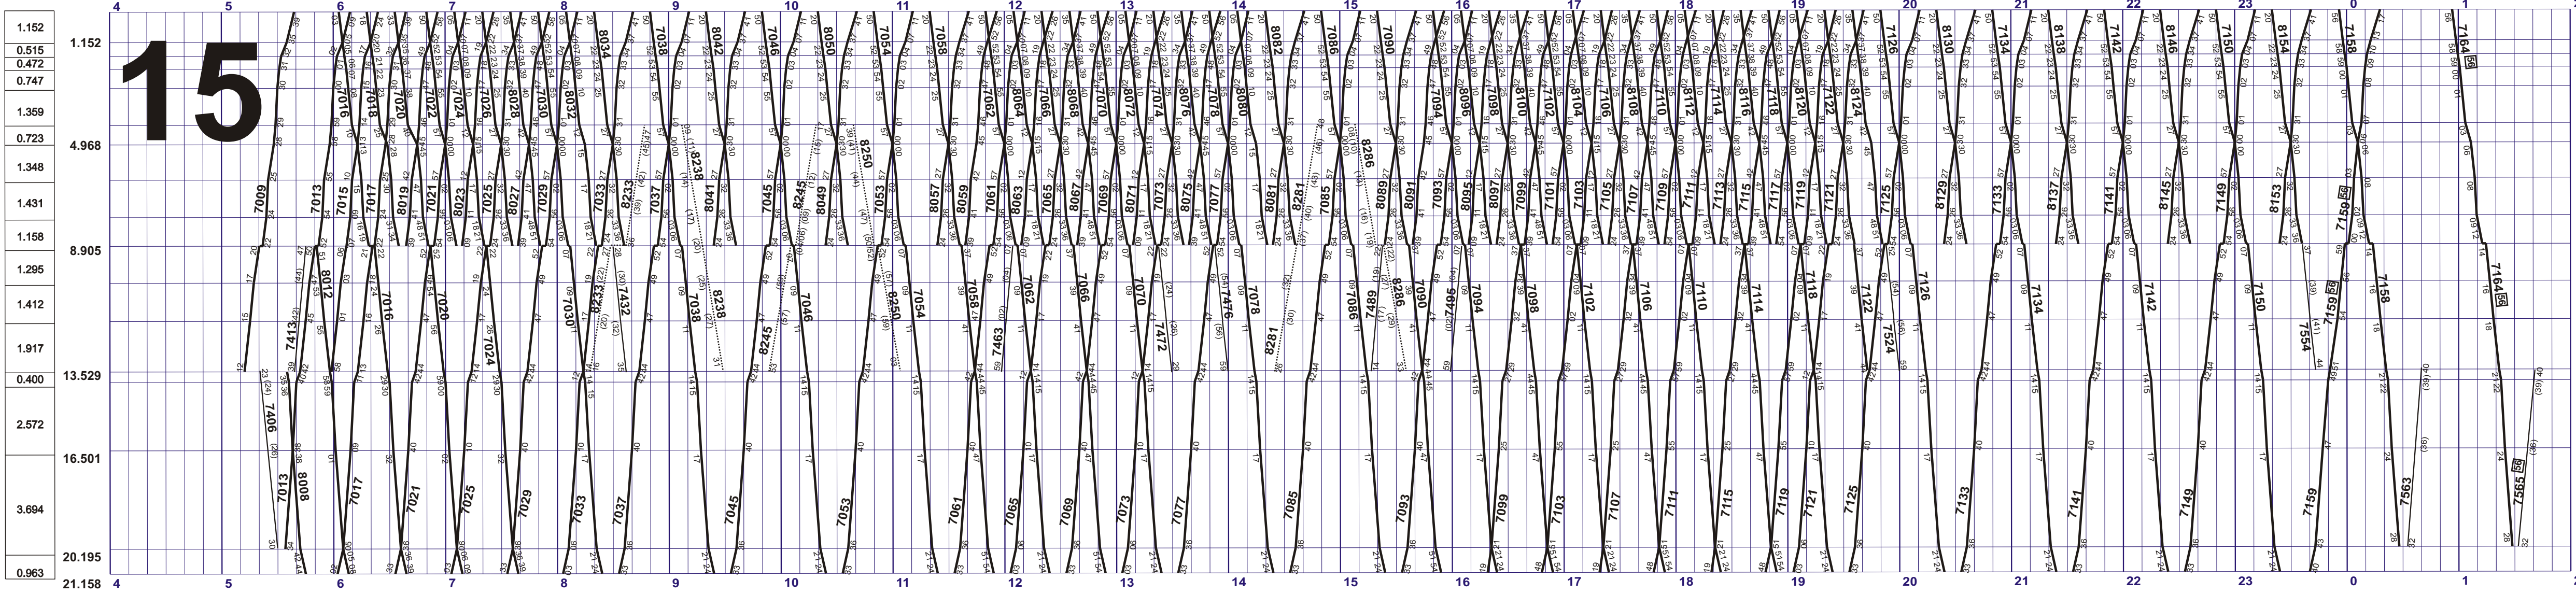

Meter

Höhe ü. Meer
RPN = 373.60

grösstes Gefälle
%
grösste Steigung
Kilometrierung

- BIBT** **BIEL**
- NIDA** **Güteranlage**
- NIBE** **Nidau**
- IP** **Nidau Beunden**
- IPHE** **Ipsach**
- IPHE** **Ipsach Herdi**
- SUTZ** **Sutz**
- LATR** **Lattrigen**
- MGEN** **Mörigen**
- GERO** **Gerolfingen**
- TAEU** **Täuffelen**
- HECK** **Hagneck**
- LUES** **Lüscherz**
- SIFI** **Siselen**
- FINS** **Finsterhennen**
- BRUT** **Brüttelen**
- INSD** **Ins Dorf**
- INAB** **INS**

Fahrplan ab 14. Dez. 2014 - 12. Dez. 2015

Reisezüge ————— Güterzüge - - - - -
 Dienstzüge ————— Fakultative Züge ○ —

Zeichenerklärung

- 15 Montag-Freitag ohne allg. Feiertage
- 67 Samstags, Sonn- und allg. Feiertage
- 14 Montag-Donnerstag
- 15 Montag-Freitag ohne allg. Feiertage
- 56 Nächte Fr/Sa und Sa/So ohne allg. Feiertage

Fahrplan ab 14. Dez. 2014 - 12. Dez. 2015

Reisezüge — Güterzüge
 Dienstzüge — Fakultative Züge —○—

Zeichenerklärung
 15 Montag-Freitag ohne allg. Feiertage
 67 Samstage, Sonn- und allg. Feiertage
 14 Montag-Donnerstag
 13 Montag-Freitag ohne allg. Feiertage
 10 Verkehrt nur wenn Reisende vorhanden
 66 Nächte Fr/Sa und Sa/So ohne allg. Feiertage