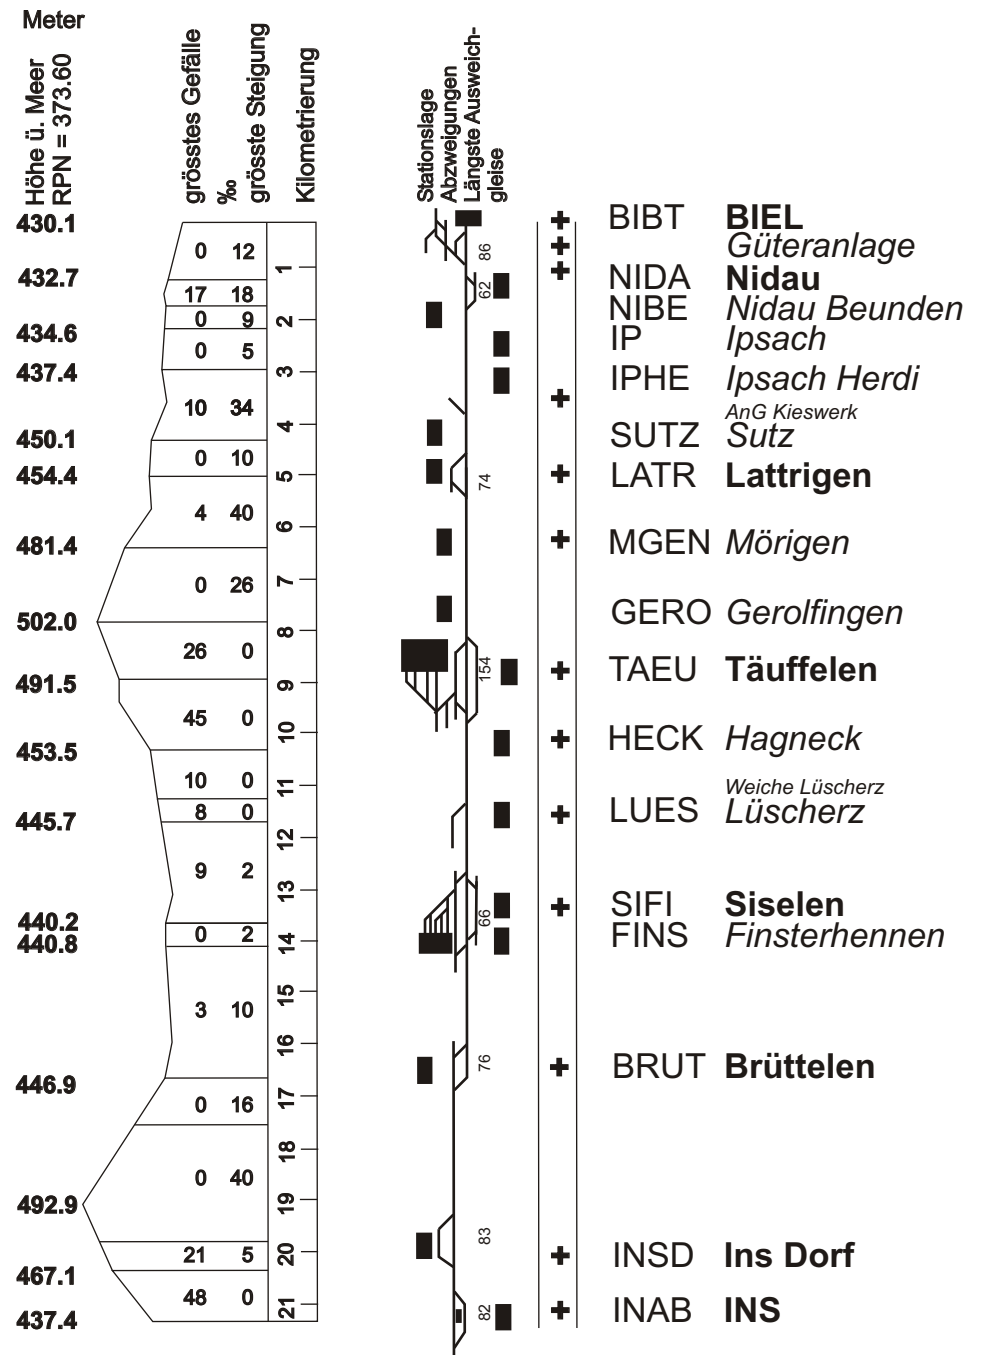

Meter

Höhe ü. Meer
RPN = 373.60

grösstes Gefälle
%
grösste Steigung
Kilometrierung

- BIBT** **BIEL**
- NIDA** **Güteranlage**
- NIBE** **Nidau**
- IP** **Nidau Beunden**
- IPHE** **Ipsach**
- IPHE** **Ipsach Herdi**
- SUTZ** **Sutz**
- LATR** **Lattrigen**
- MGEN** **Mörigen**
- GERO** **Gerolfingen**
- TAEU** **Täuffelen**
- HECK** **Hagneck**
- LUES** **Lüscherz**
- SIFI** **Siselen**
- FINS** **Finsterhennen**
- BRUT** **Brüttelen**
- INSD** **Ins Dorf**
- INAB** **INS**

Fahrplan ab 14. Dez. 2014 - 12. Dez. 2015

Reisezüge ————— Güterzüge - - - - -
 Dienstzüge ————— Fakultative Züge ○ —

Zeichenerklärung

- 15 Montag-Freitag ohne allg. Feiertage
- 67 Samstags, Sonn- und allg. Feiertage
- 14 Montag-Donnerstag
- 15 Montag-Freitag ohne allg. Feiertage
- 56 Nächte Fr/Sa und Sa/So ohne allg. Feiertage

- BIEL** **Güteranlage**
- Nidau** **Nidau Beunden**
- Ipsach** **Ipsach Herdi**
- AnG Kieswerk** **Sutz**
- Lattrigen** **Mörigen**
- Gerolfingen** **Täuffelen**
- Hagneck** **Hagneck**
- Weiche Lüscherz** **Lüscherz**
- Siselen** **Siselen**
- Finsterhennen** **Finsterhennen**
- Brüttelen** **Brüttelen**
- Ins Dorf** **Ins Dorf**
- INS** **INS**

Fahrplan ab 14. Dez. 2014 - 12. Dez. 2015

Reisezüge — Güterzüge
 Dienstzüge — Fakultative Züge —○—

Zeichenerklärung
 15 Montag-Freitag ohne allg. Feiertage
 67 Samstage, Sonn- und allg. Feiertage
 14 Montag-Donnerstag
 13 Montag-Freitag ohne allg. Feiertage
 10 Verkehrt nur wenn Reisende vorhanden
 66 Nächte Fr/Sa und Sa/So ohne allg. Feiertage