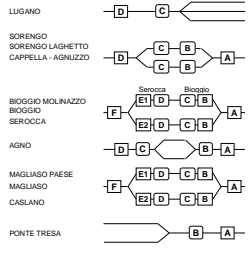

Ferrovie Luganesi SA (FLP)
Linea Lugano - Ponte Tresa S60

LUNEDÌ - VENERDÌ FERIALE

Orario di servizio in vigore

Km
LUGANO 0.000
x SORENGO 1.294
x SORENGO LAGHETTO 1.669
CAPPELLA - AGNUZZO 2.562
BIOGGIO MOLINAZZO x 5.235
BIOGGIO 5.745
SEROCCA 6.281
AGNO 7.745
MAGLIASO PAESE x 9.471
MAGLIASO 9.943
CASLANO 10.790
PONTE TRESA 12.272