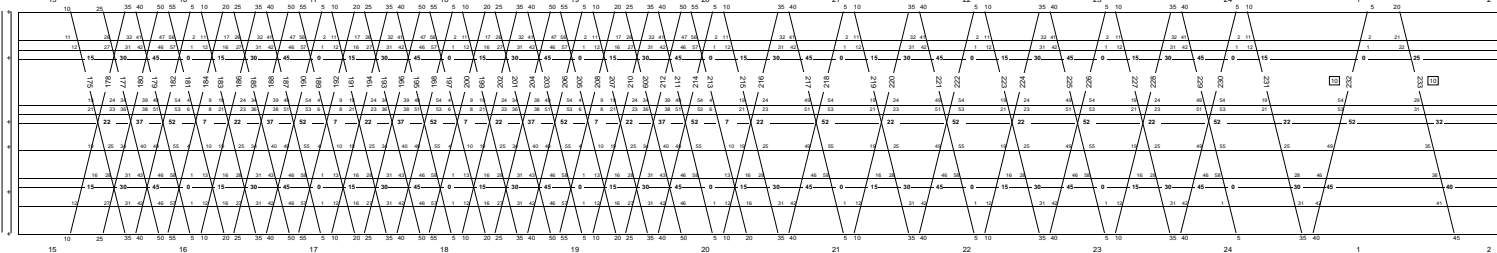

Ferrovie Luganesi SA (FLP)
Linea Lugano - Ponte Tresa S60

LUNEDÌ - VENERDÌ FERIALE

Orario di servizio in vigore

Km
LUGANO 0.000
x SORENGO 1.294
x SORENGO LAGHETTO 1.669
CAPPELLA - AGNUZZO 2.562
BIOGGIO MOLINAZZO x 5.235
BIOGGIO 5.745
SEROCCA 6.281
AGNO 7.745
MAGLIASO PAESE x 9.471
MAGLIASO 9.943
CASLANO 10.790
PONTE TRESA 12.272