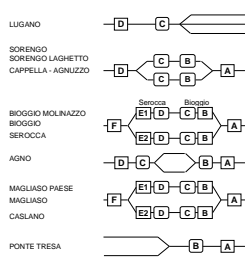

Km
LUGANO 0.000
x SORENGO 1.294
x SORENGO LAGHETTO 1.669
CAPPELLA - AGNUZZO 2.562
BIOGGIO MOLINAZZO x 5.235
BIOGGIO 5.745
SEROCCA 6.281
AGNO 7.745
MAGLIASO PAESE x 9.471
MAGLIASO 9.943
CASLANO 10.790
PONTE TRESA 12.272
x FERMATA A RICHIESTA