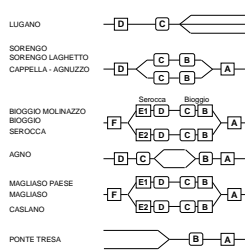

Ferrovie Luganesi SA (FLP)
Linea Lugano - Ponte Tresa S60

LUNEDÌ - VENERDÌ FERIALE

Orario di servizio in vigore

Km
LUGANO 0.000
x SORENGO 1.294
x SORENGO LAGHETTO 1.669
CAPPELLA - AGNUZZO 2.562
BIOGGIO MOLINAZZO x 5.235
BIOGGIO 5.745
SEROCCA 6.281
AGNO 7.745
MAGLIASO PAESE x 9.471
MAGLIASO 9.943
CASLANO 10.790
PONTE TRESA 12.272