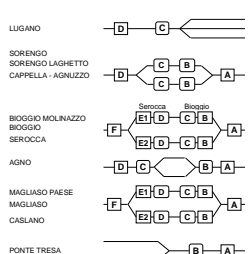

Km
LUGANO 0.000
x SORENGO 1.294
x SORENGO LAGHETTO 1.669
CAPPELLA - AGNUZZO 2.562
BIOGGIO MOLINAZZO x 5.235
BIOGGIO 5.745
SEROCCA 6.281
AGNO 7.745
MAGLIASO PAESE x 9.471
MAGLIASO 9.943
CASLANO 10.790
PONTE TRESA 12.272
x FERMATA A RICHIESTA