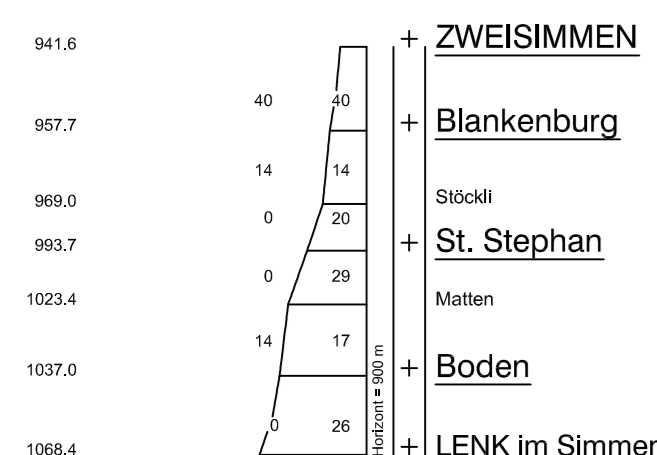

- Montreux
- Collège km 0.65
- Vuarenens km 1.00
- Colondalles
- Châteland km 2.15
- Planchamp km 2.66
- Fontanivent
- Chernex
- Sonzer km 5.47
- Chamby
- Sendy-Sollard
- LES AVANTS
- Jor
- Les Cases
- Allières
- Les Sciermes
- Montbovon
- La Tine
- Rossière
- La Chaudanne km 29.38
- CHÂTEAU-d'OEX
- La Palaz km 33.48
- Les Granges km 34.61
- Les Combes km 36.13
- Flendruz
- Rougemont
- Saalen
- GSTAAD
- Gruben
- Schönried
- Saalenmöser
- Oeschette
- Halten
- ZWEISIMMEN

- ZWEISIMMEN
- Blankenburg
- Silschil
- St. Stephan
- Matten
- Boden
- LENK im Simmental