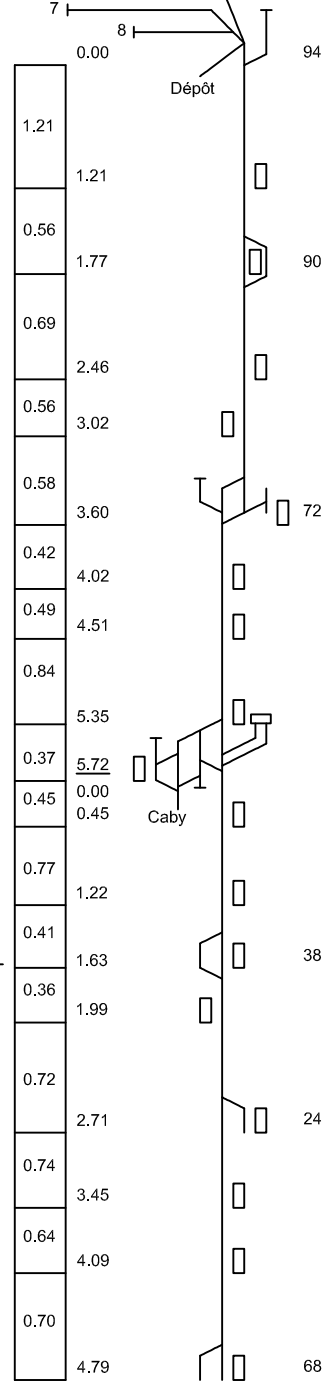

- Montreux**
- Les Planches km 0.60
 - Toveyre km 1.67
 - Valmot km 2.15
- Glon**
- Hôtel des Alpes km 0.27
 - Collège km 0.51
- Tremblex**
-
- Caux**
- Les Echets km 2.70
 - Haut-de-Caux km 3.06
 - Crêt-dy-Bau km 3.69
- Paccot**
-
- Jaman**
- La Perche km 6.54
- ROCHERS-de-NAYE**

- VEVEY**
- dtp Puisseux-Chevres
 - Pis km 0.89
 - Glémont
- CLIES**
- Hauteville
 - Montéza km 2.74
 - Château-d'Hauteville
- St-LEGER-GARE**
- St Léger Village
 - Sentier de St Scie km 4.16
 - La Chéraz
 - Pratz-de-Font km 4.945.20
 - Château-de-Blonay
- BLONAY**
- Prébaz sur-Blonay
- LES CHEVALLEYRES**
- Tasting
 - Bois de Chevres
- FAYALX**
- Ondellaz-L'Allez
 - Lally
- LES PLEIÀDES**

- BLONAY**
- Chantemerle-près-Blonay
- CHAMBY**
- Chavün Cornaux
 - BE