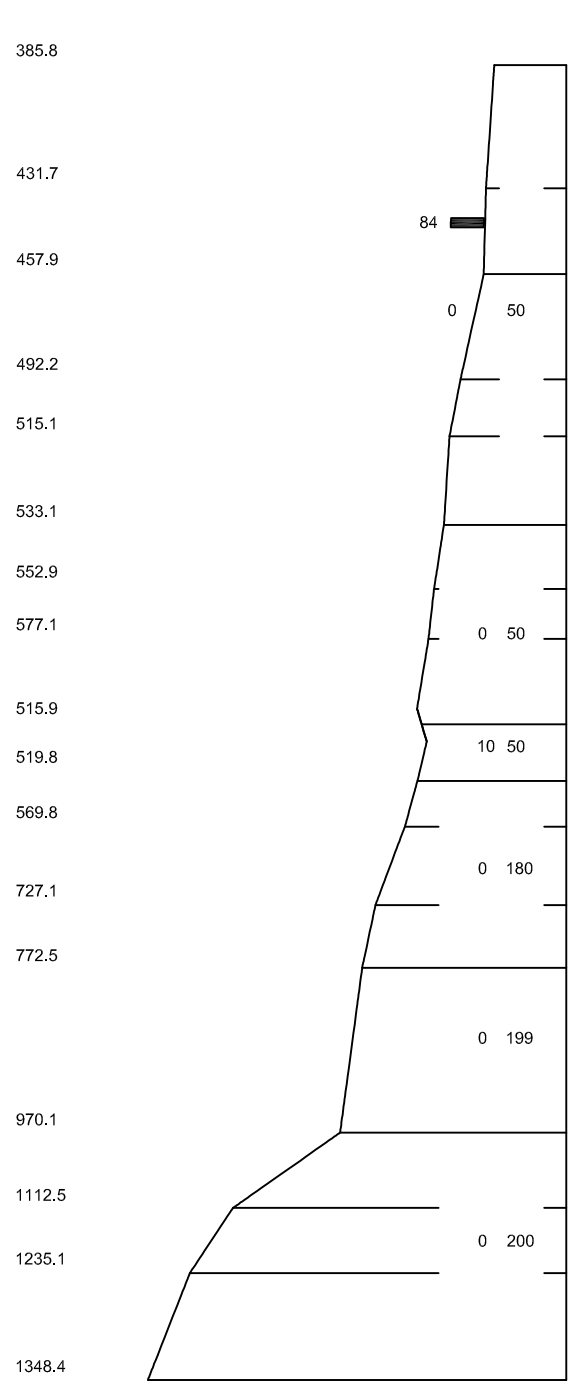

- Montreux**
- Les Planches km 0.60
 - Toveyre km 1.67
 - Valmot km 2.15
- Glon**
- Hôtel des Alpes km 0.27
 - Collège km 0.51
- Tremblex**
-
- Caux**
- Les Echets km 2.70
 - Haut-de-Caux km 3.06
 - Crêt-dy-Bau km 3.69
- Paccot**
-
- Jaman**
- La Perche km 6.54
- ROCHERS-de-NAYE**

- BLONAY**
- Chantemerle-près-Blonay
- CHAMBY**
- Chavün Cornaux
 - BE