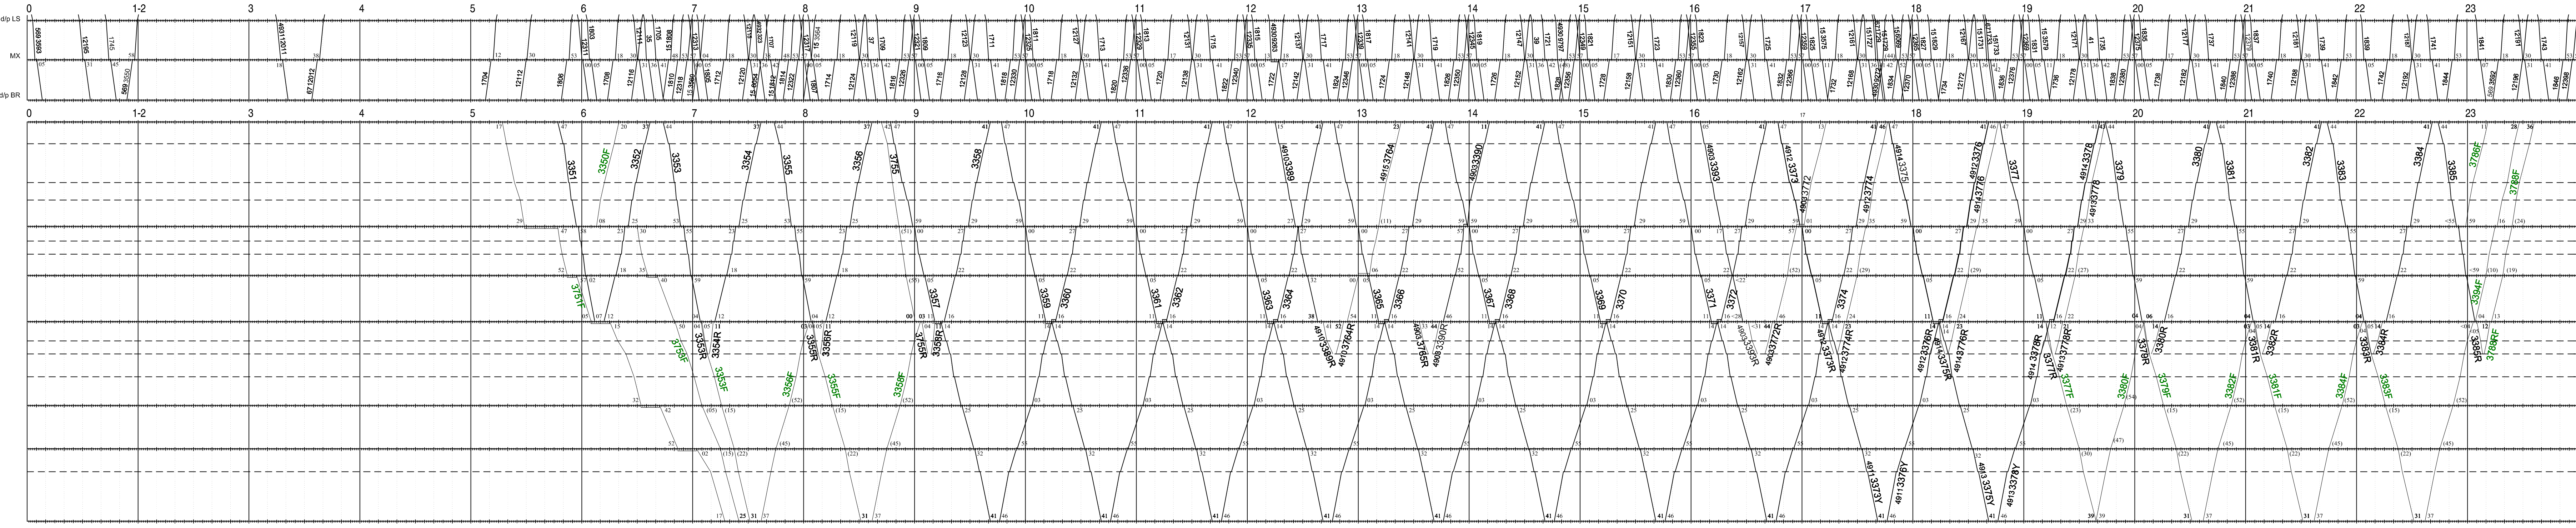

- Montreux**
- Les Planches km 0.60
 - Toveyre km 1.67
 - Valmot km 2.15
- Glon**
- Hôtel des Alpes km 0.27
 - Collège km 0.51
- Tremblex**
-
- Caux**
- Les Echets km 2.70
 - Haut-de-Caux km 3.06
 - Crêt-dy-Bau km 3.69
- Paccot**
-
- Jaman**
- La Perche km 6.54
- ROCHERS-de-NAYE**

- VEVEY**
- dtp Puisseux-Chevres
 - Pis km 0.89
 - Glémont
- CLIES**
- Hauteville
 - Montéza km 2.74
 - Château-d'Hauteville
- St-LEGER-GARE**
- St Léger Village
 - Sentier de St Scie km 4.16
 - La Chéraz
 - Pratz-de-Font km 4.945.20
 - Château-de-Blonay
- BLONAY**
- Prébaz sur-Blonay
- LES CHEVALLEYRES**
- Tasting
 - Bois de Chevres
- FAYALX**
- Ondellaz-L'Allez
 - Lally
- LES PLEIÀDES**

- BLONAY**
- Chantemerle-près-Blonay
- CHAMBY**
- Chavün Cornaux
 - BE