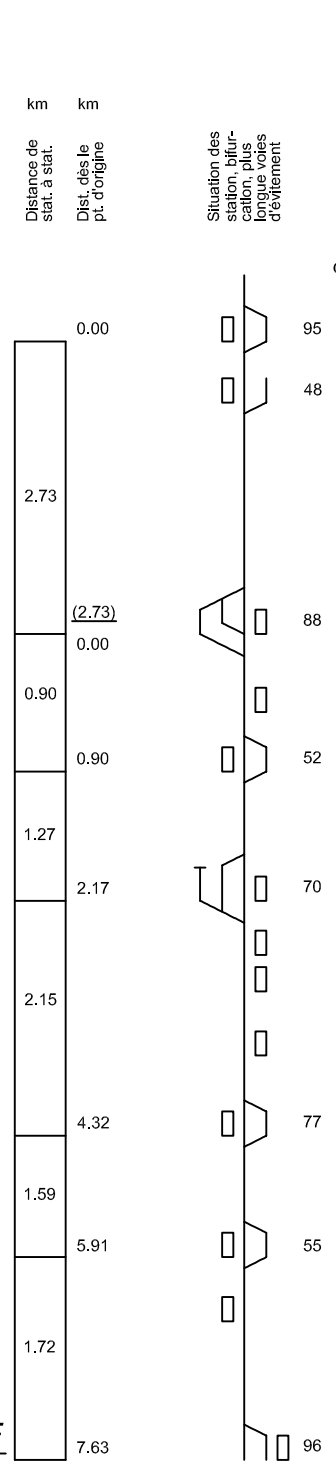

- Montreux**
- Les Planches km 0.60
 - Toveyre km 1.67
 - Valmot km 2.15
- Glon**
- Hôtel des Alpes km 0.27
 - Collège km 0.51
- Tremblex**
-
- Caux**
- Les Echets km 2.70
 - Haut-de-Caux km 3.06
 - Crêt-dy-Bau km 3.69
- Paccot**
-
- Jaman**
- La Perche km 6.54
- ROCHERS-de-NAYE**

- VEVEY**
- dtp Puisseux-Chevres
 - Pis km 0.89
 - Glémont
- CLIES**
- Hauteville
 - Montéza km 2.74
 - Château-d'Hauteville
- St-LEGER-GARE**
- St Léger Village
 - Sentier de St Scie km 4.16
 - La Chéraz
 - Pratz-de-Font km 4.945.20
 - Château-de-Blonay
- BLONAY**
- Prébaz sur-Blonay
- LES CHEVALLEYRES**
- Tasting
 - Bois de Chevres
- FAYALX**
- Ondellaz-L'Allez
 - Lally
- LES PLEIÀDES**

- BLONAY**
- Chantemerle-près-Blonay
- CHAMBY**
- Chavün Cornaux
 - BE