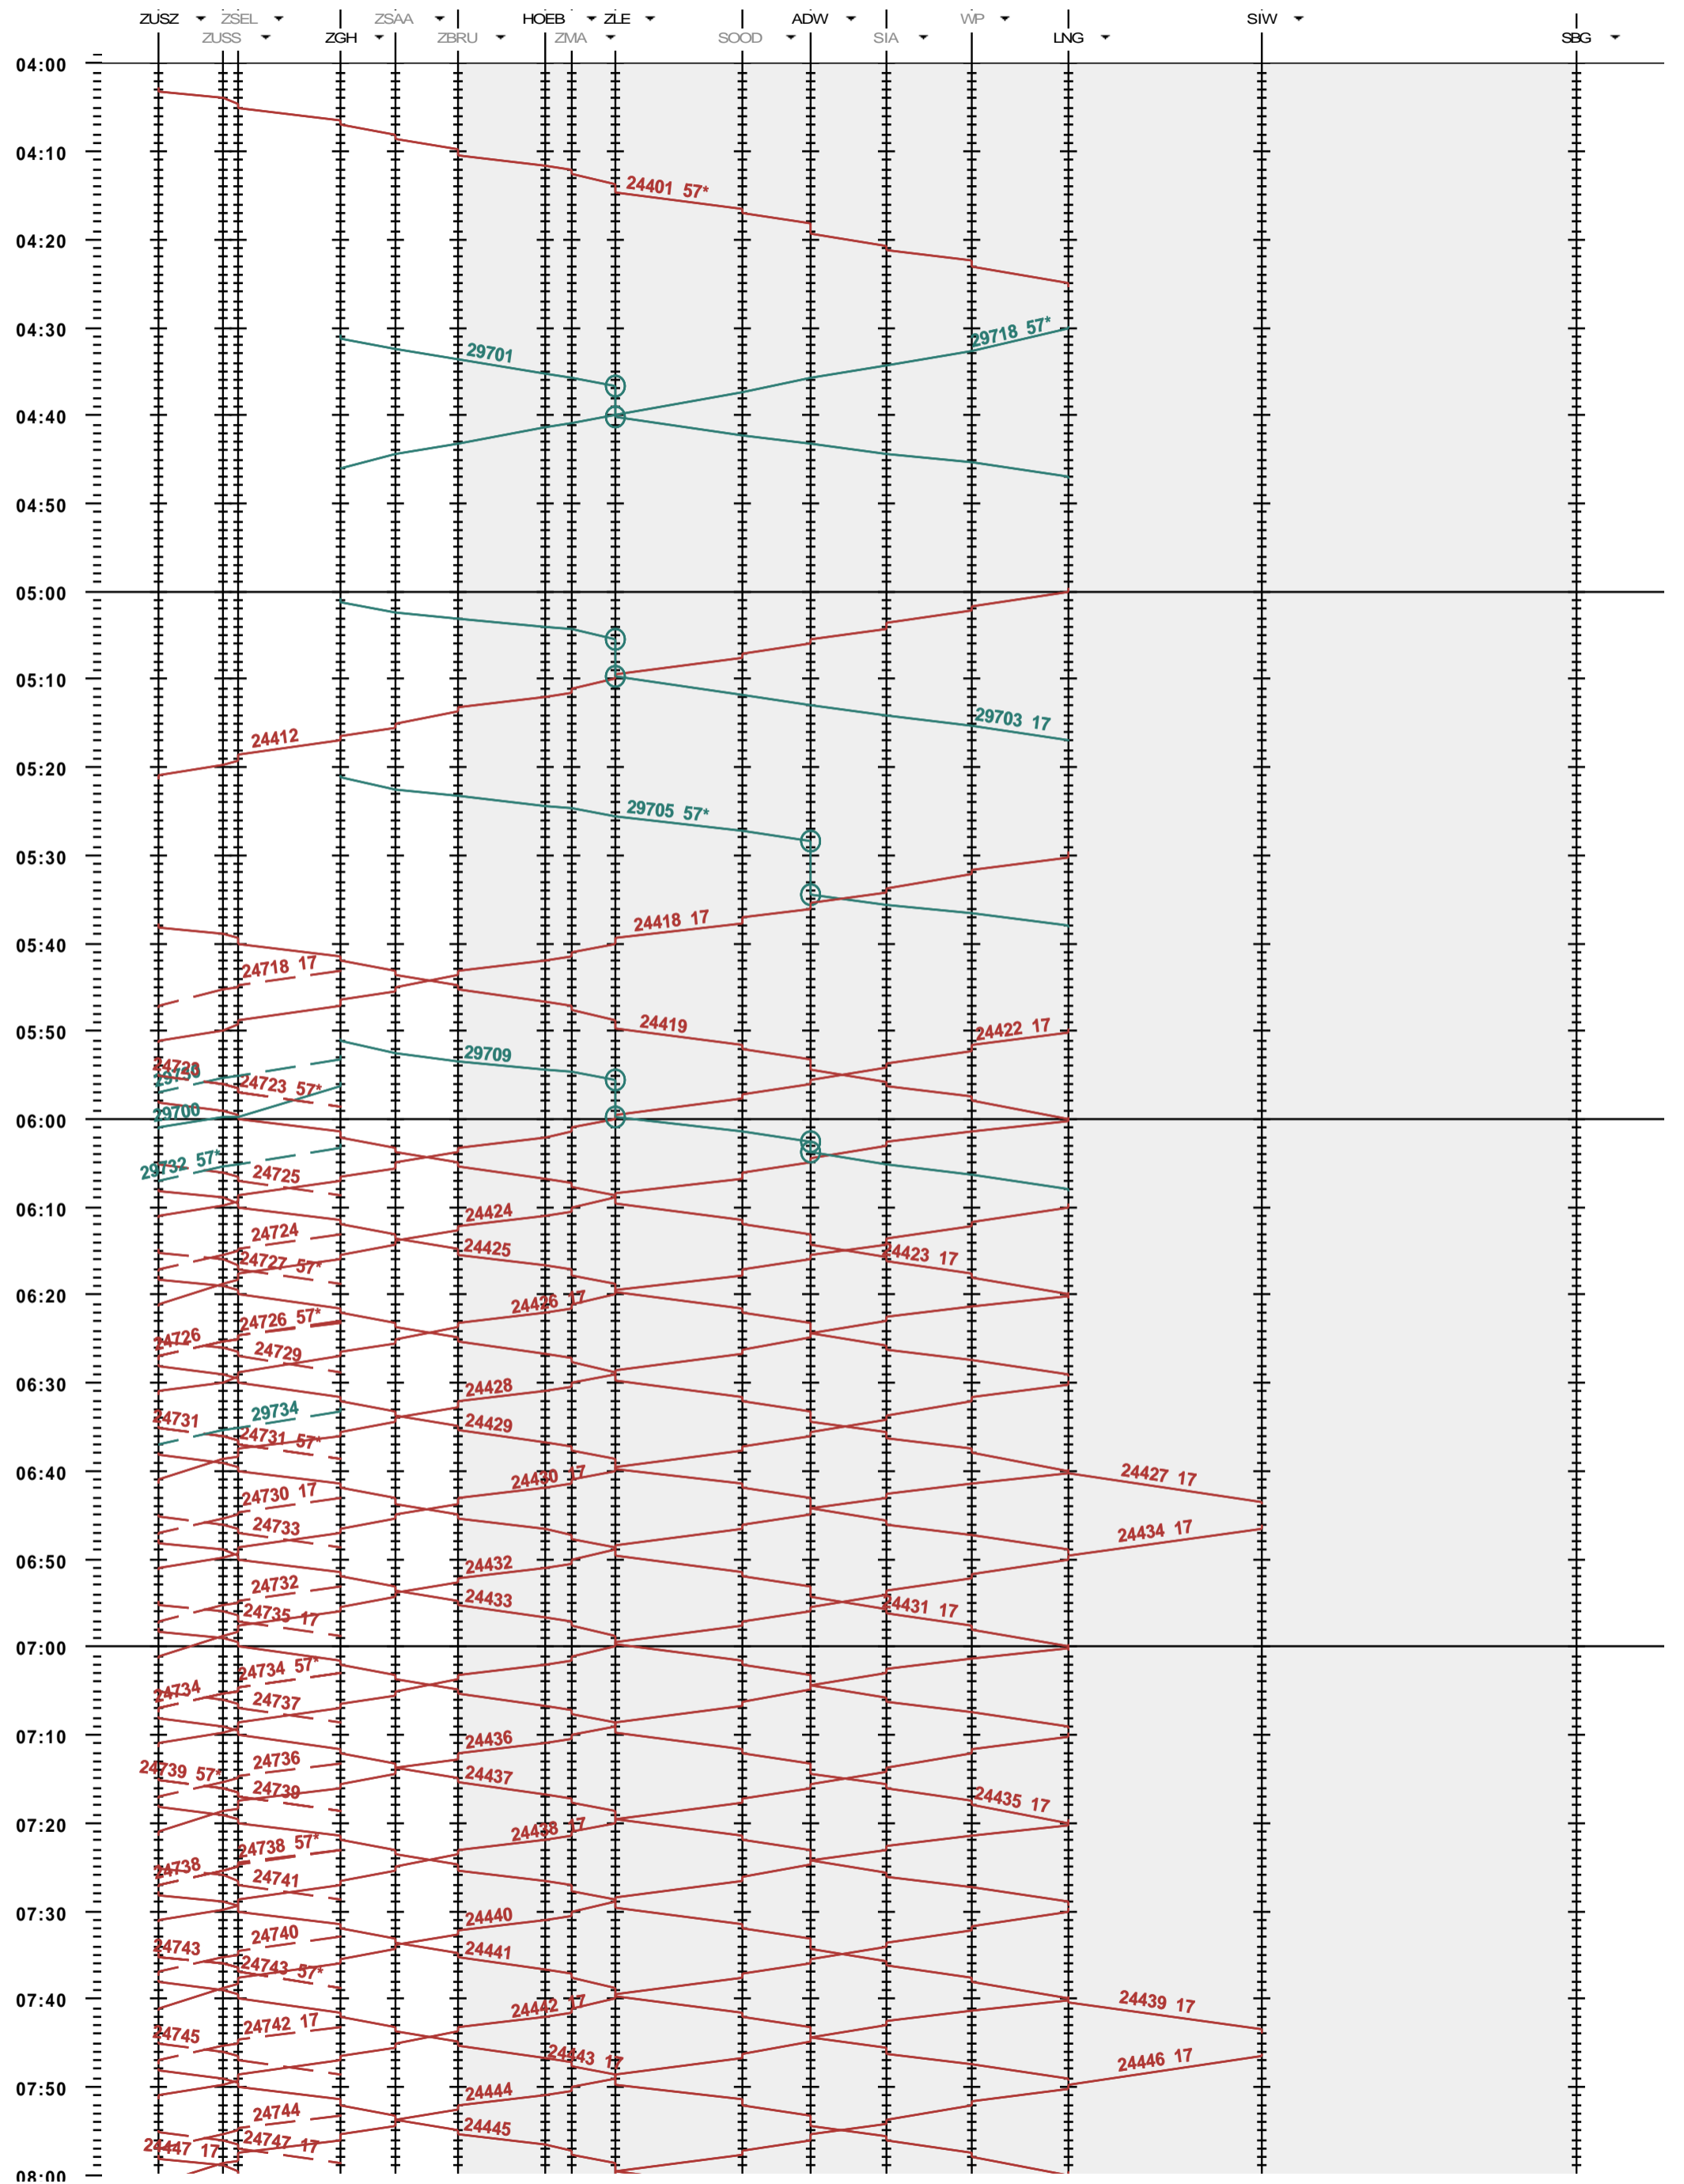

Zürich HB SZU - Sihlbrugg