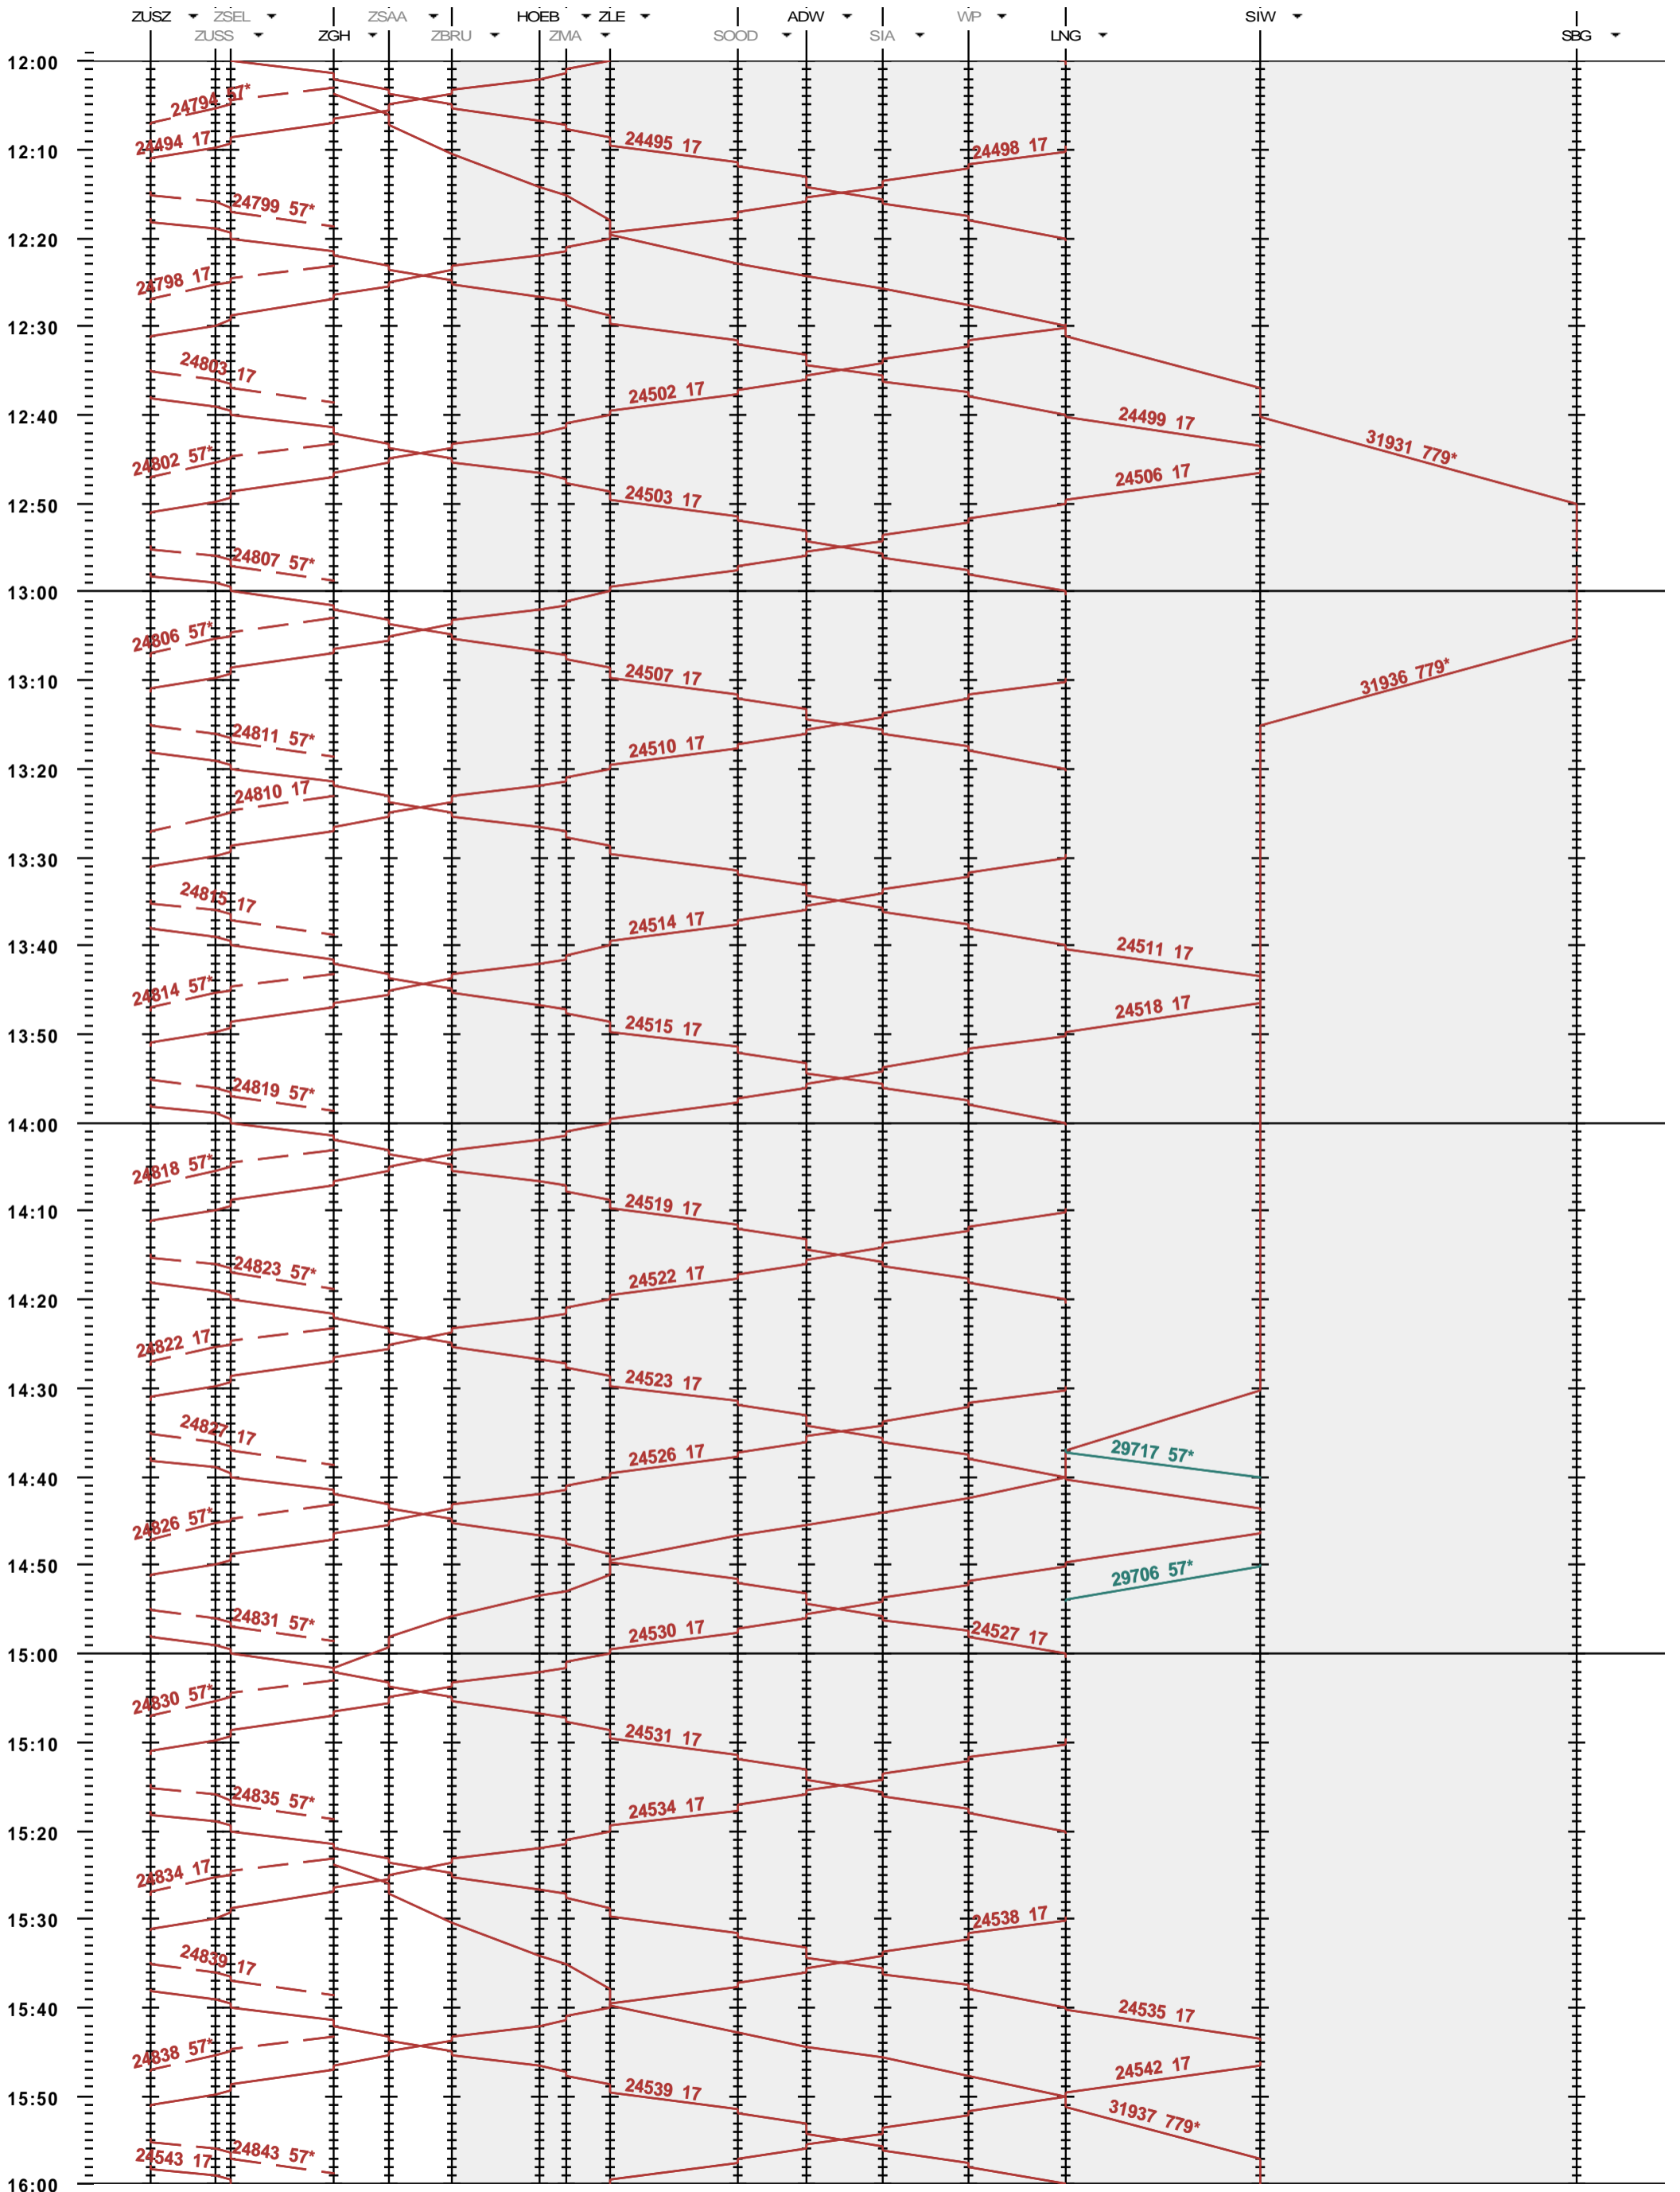

Zürich HB SZU - Sihlbrugg

Fahrplanperiode 2015 (14.12.2014 - 12.12.2015)
VP-Beschreibung 67: Sa-So
Trassenfilter
Farbschema

Trassenanträge Jahresfahrplan, Trassenanträge nach Antragsfrist, Trassenanträge nach definitiver Zuteilung, unterjährige Bestellungen JUP (Jahresfahrplanupdate); öffentlich, verständigt
Standard SBB