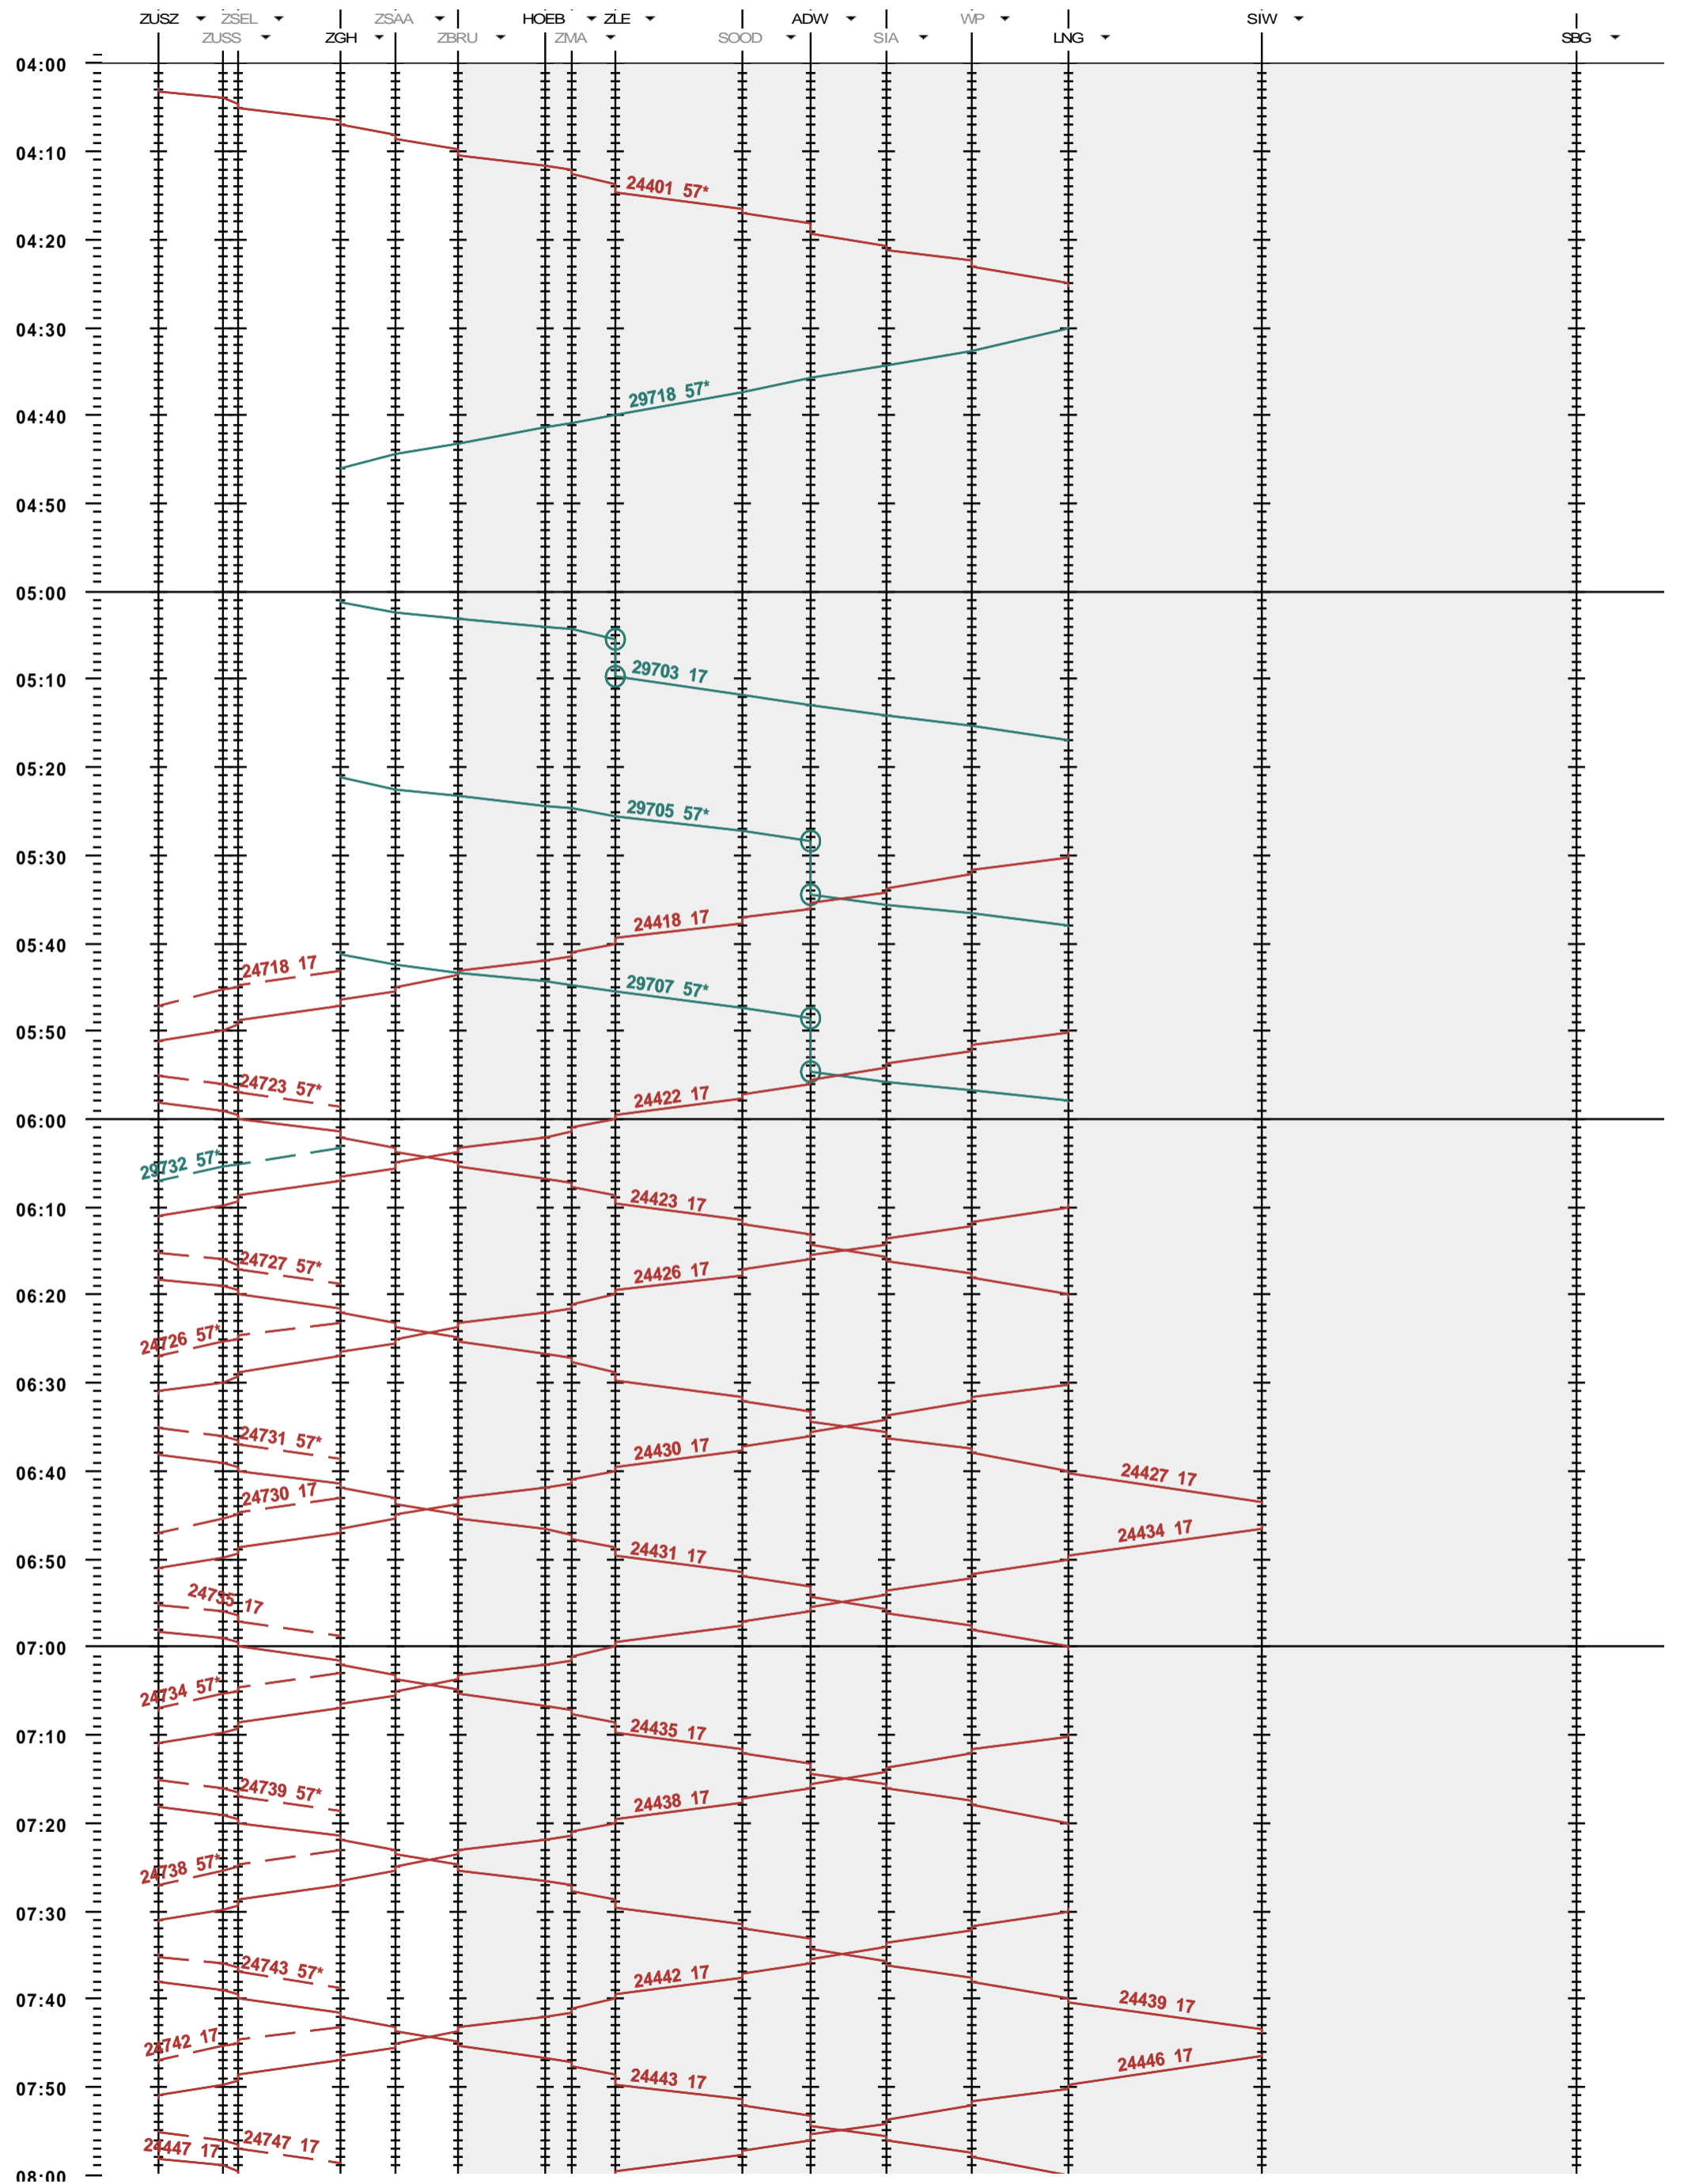

Zürich HB SZU - Sihlbrugg