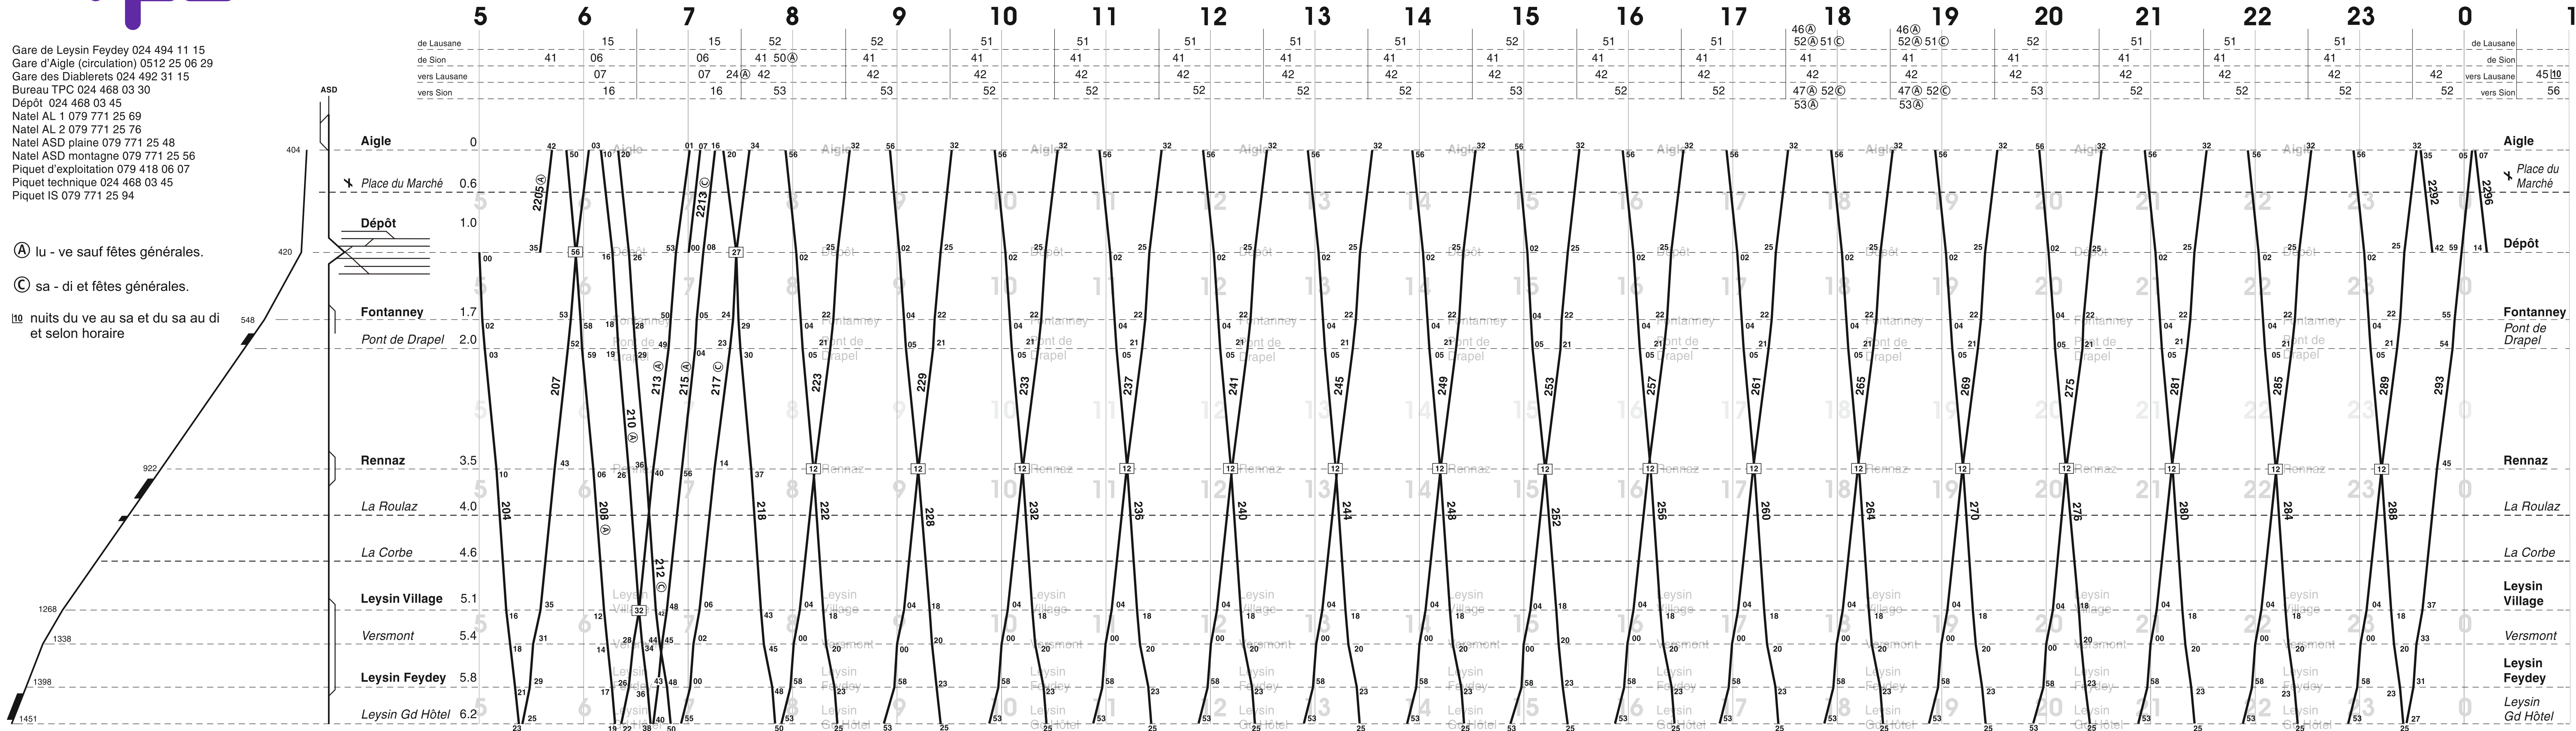

Aigle - Leysin

Valable du 14 décembre 2014 au 12 décembre 2015

Aigle - Leysin

Valable du 14 décembre 2014 au 12 décembre 2015

Gare de Leysin Feydey 024 494 11 15
 Gare d'Aigle (circulation) 0512 25 06 29
 Gare des Diablerets 024 492 31 15
 Bureau TPC 024 468 03 30
 Dépôt 024 468 03 45
 Natel AL 1 079 771 25 69
 Natel AL 2 079 771 25 76
 Natel ASD plaine 079 771 25 48
 Natel ASD montagne 079 771 25 56
 Piquet d'exploitation 079 418 06 07
 Piquet technique 024 468 03 45
 Piquet IS 079 771 25 94

Ⓐ lu - ve sauf fêtes générales.

Ⓒ sa - di et fêtes générales.

10 nuits du ve au sa et du sa au di et selon horaire

Ⓐ lu - ve sauf fêtes générales. 10 nuits du ve au sa et du sa au di et selon horaire
 Ⓒ sa - di et fêtes générales.