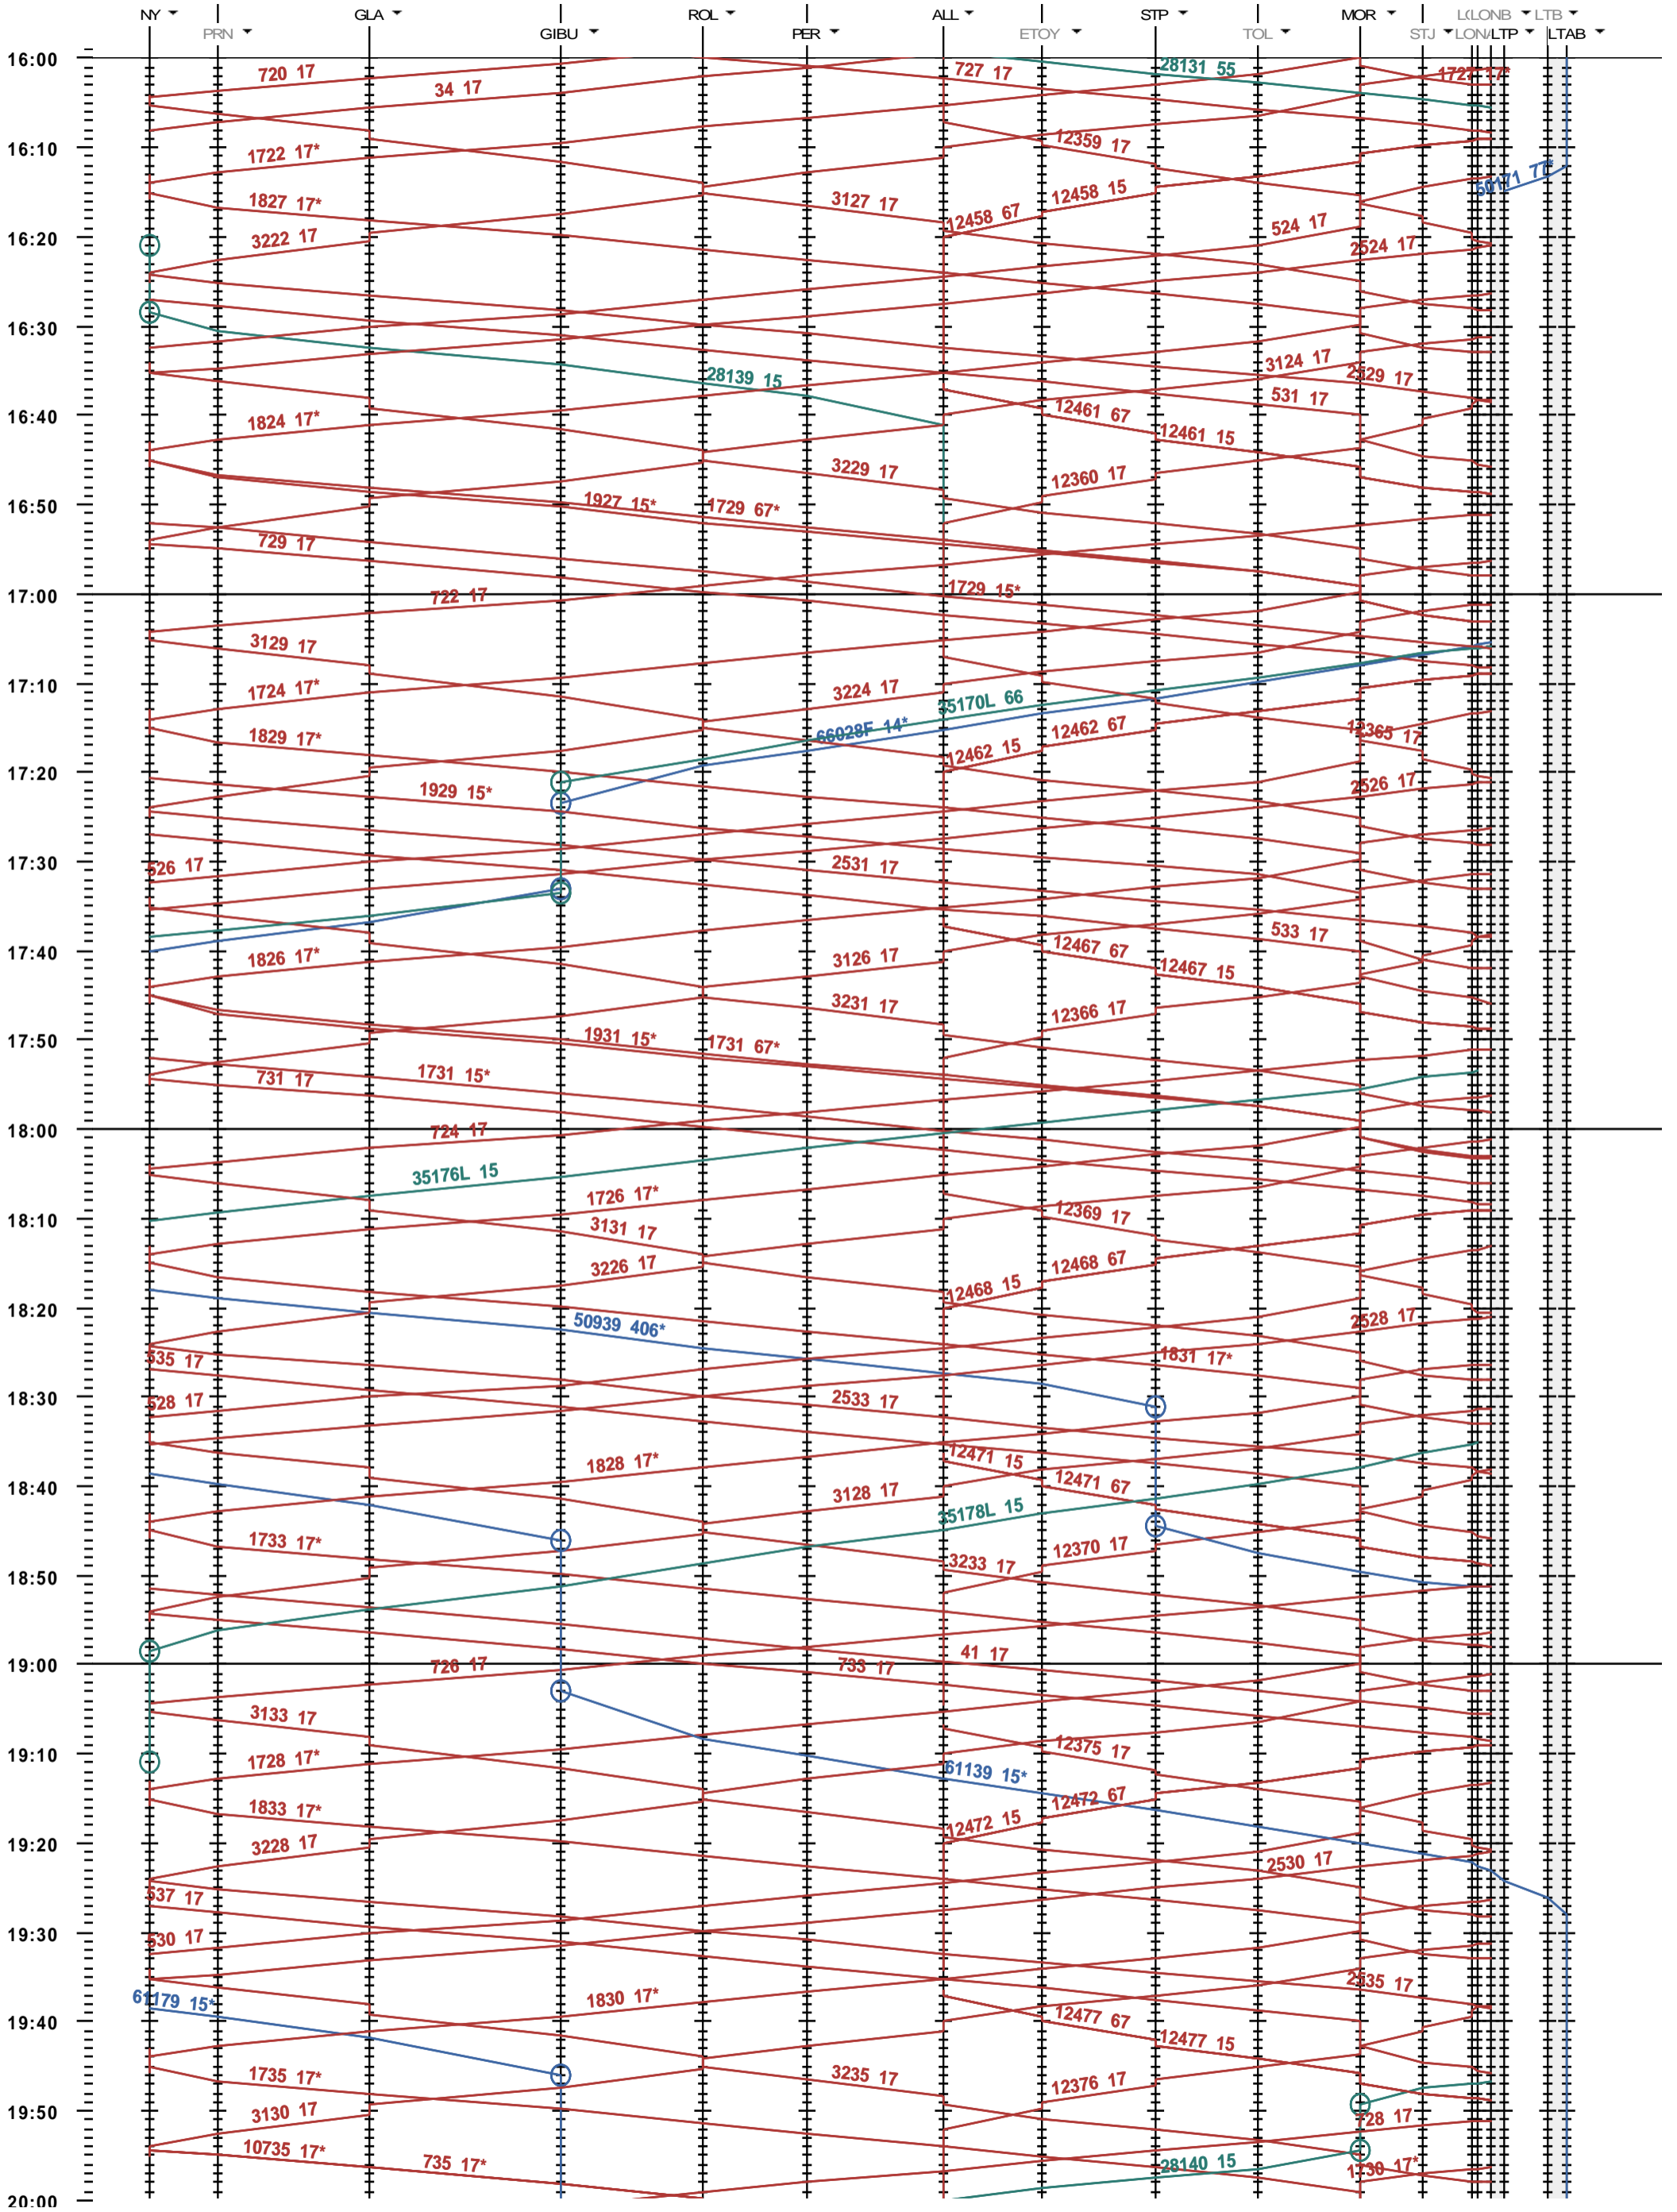

114 - Nyon - Lausanne-triage

Période d'horaire 2016 (13.12.2015 - 10.12.2016)  
 Update JUP1  
 Valable dès le 13.12.2015

114 - Nyon - Lausanne-triage

Période d'horaire 2016 (13.12.2015 - 10.12.2016)  
 Update JUP1  
 Valable dès le 13.12.2015