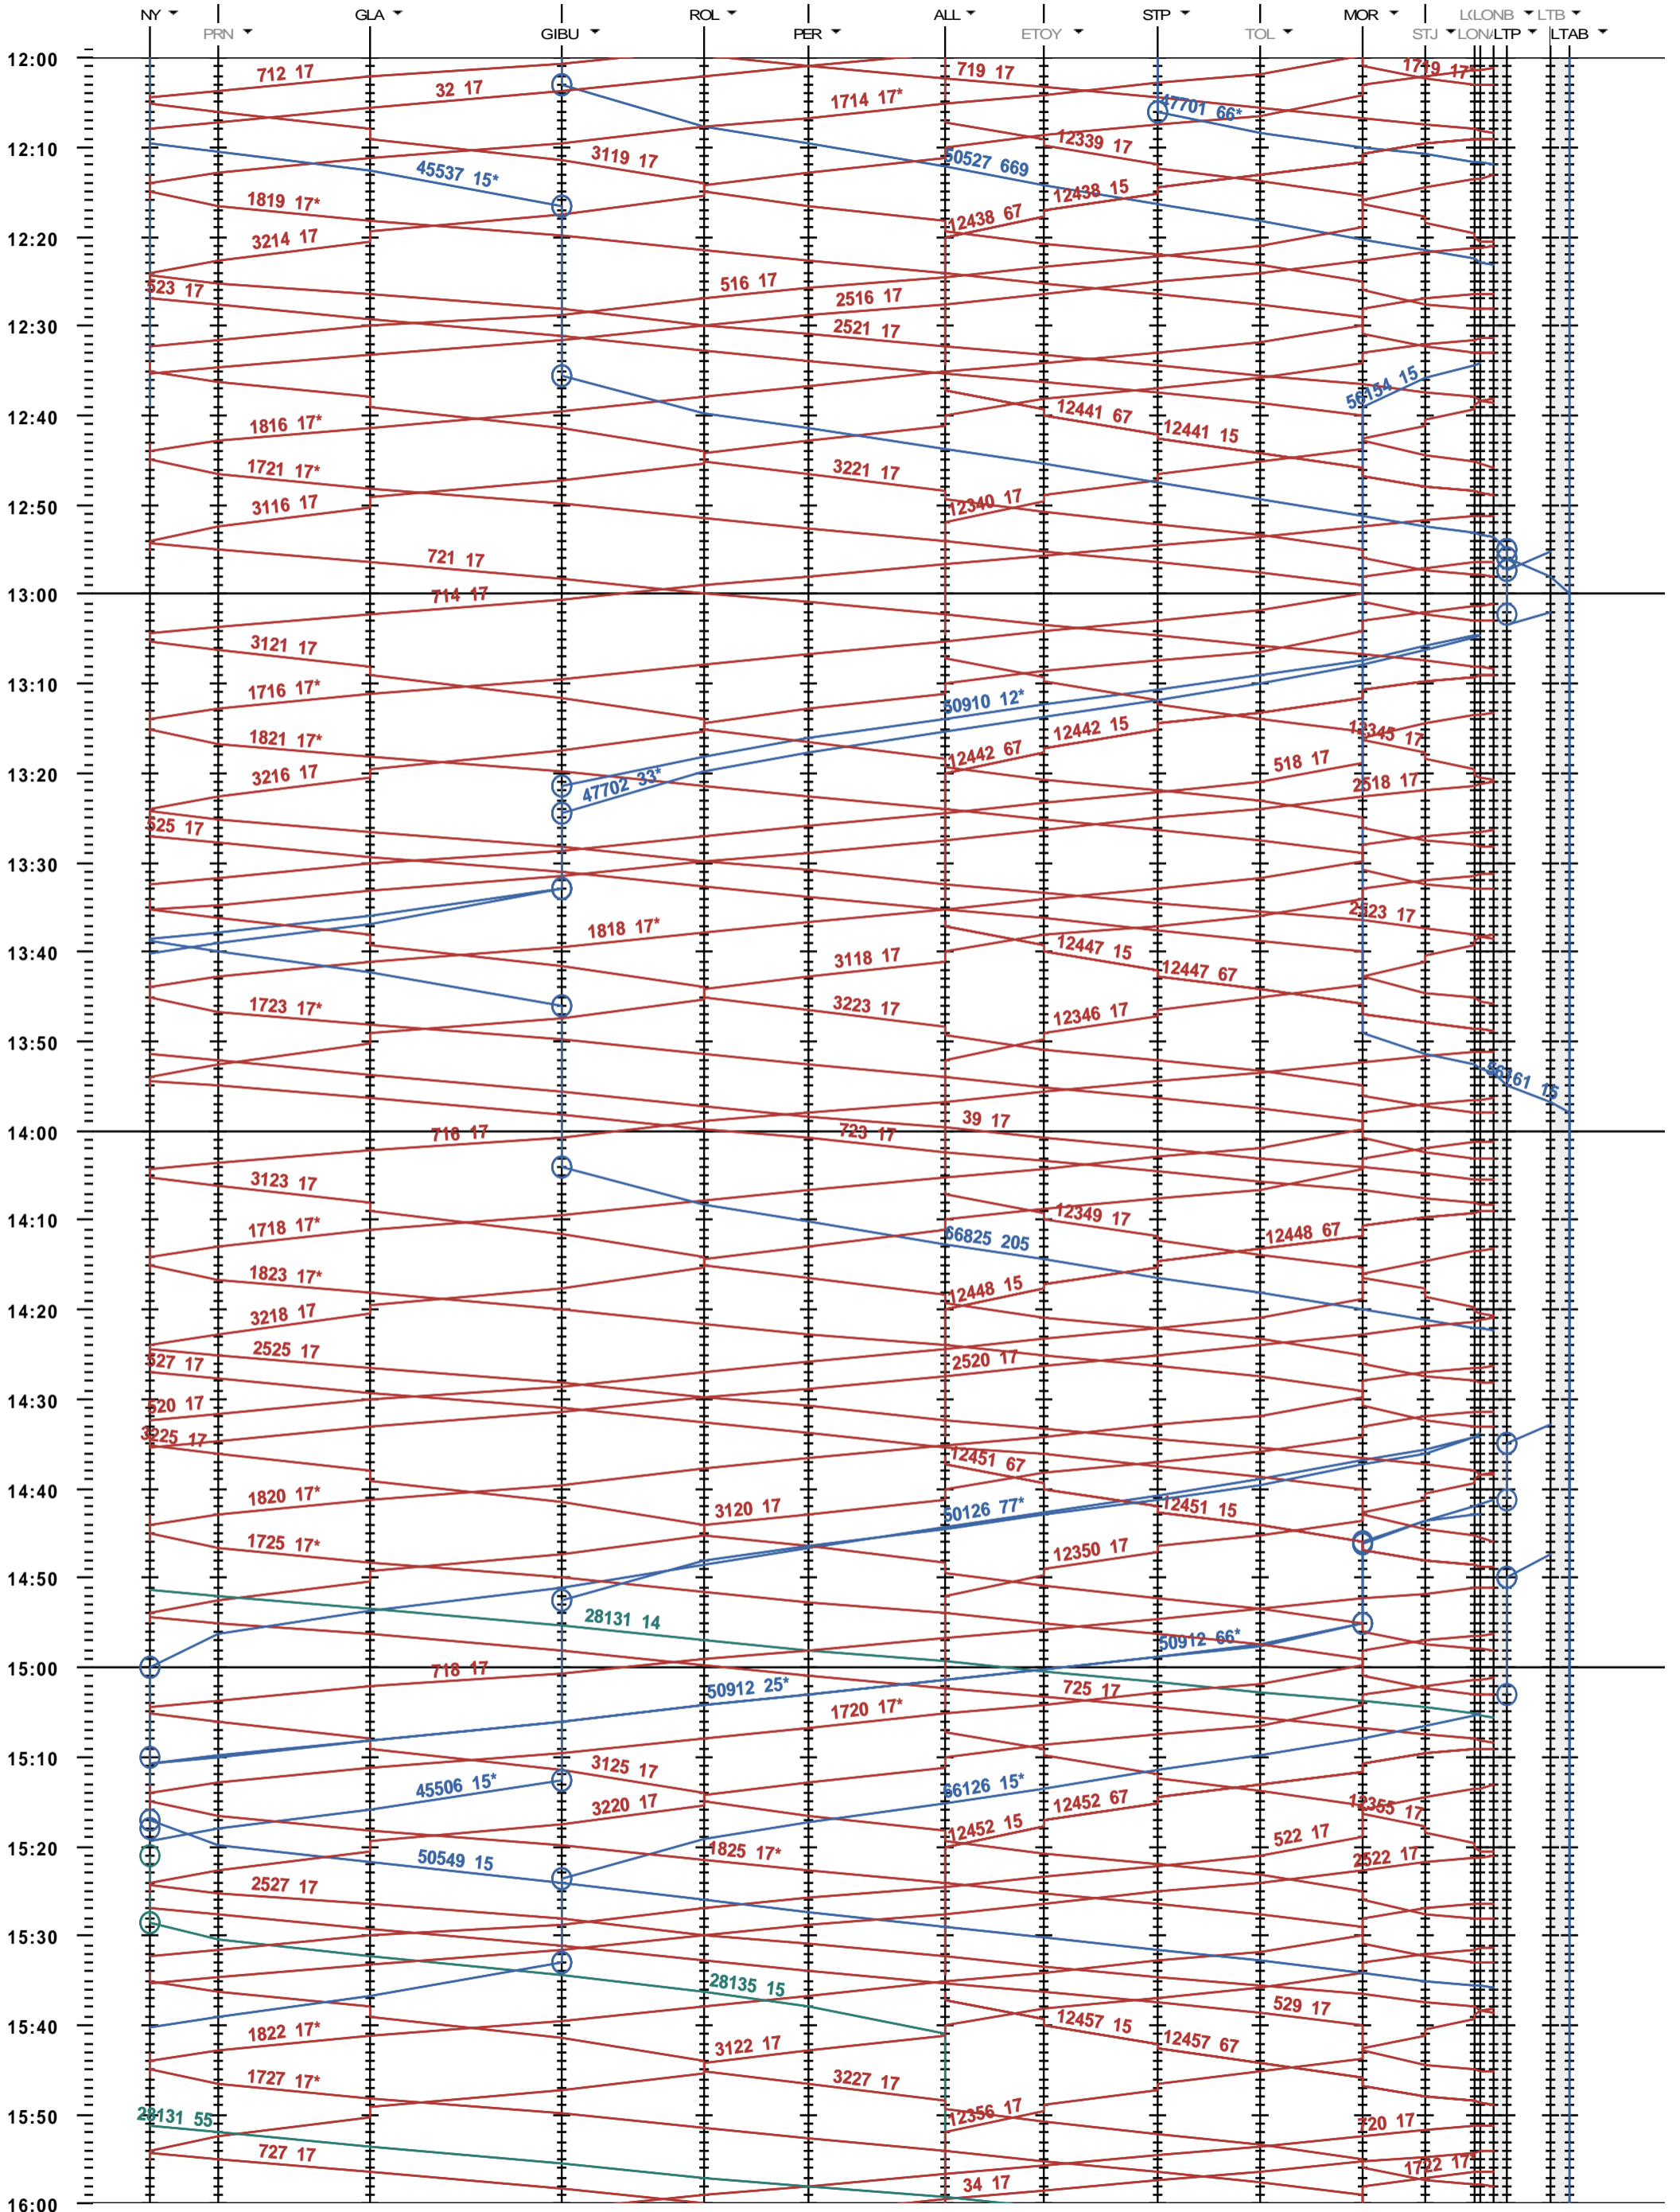

114 - Nyon - Lausanne-triage

Période d'horaire 2016 (13.12.2015 - 10.12.2016)  
 Update JUP1  
 Valable dès le 13.12.2015

114 - Nyon - Lausanne-triage

Période d'horaire 2016 (13.12.2015 - 10.12.2016)  
 Update JUP1  
 Valable dès le 13.12.2015