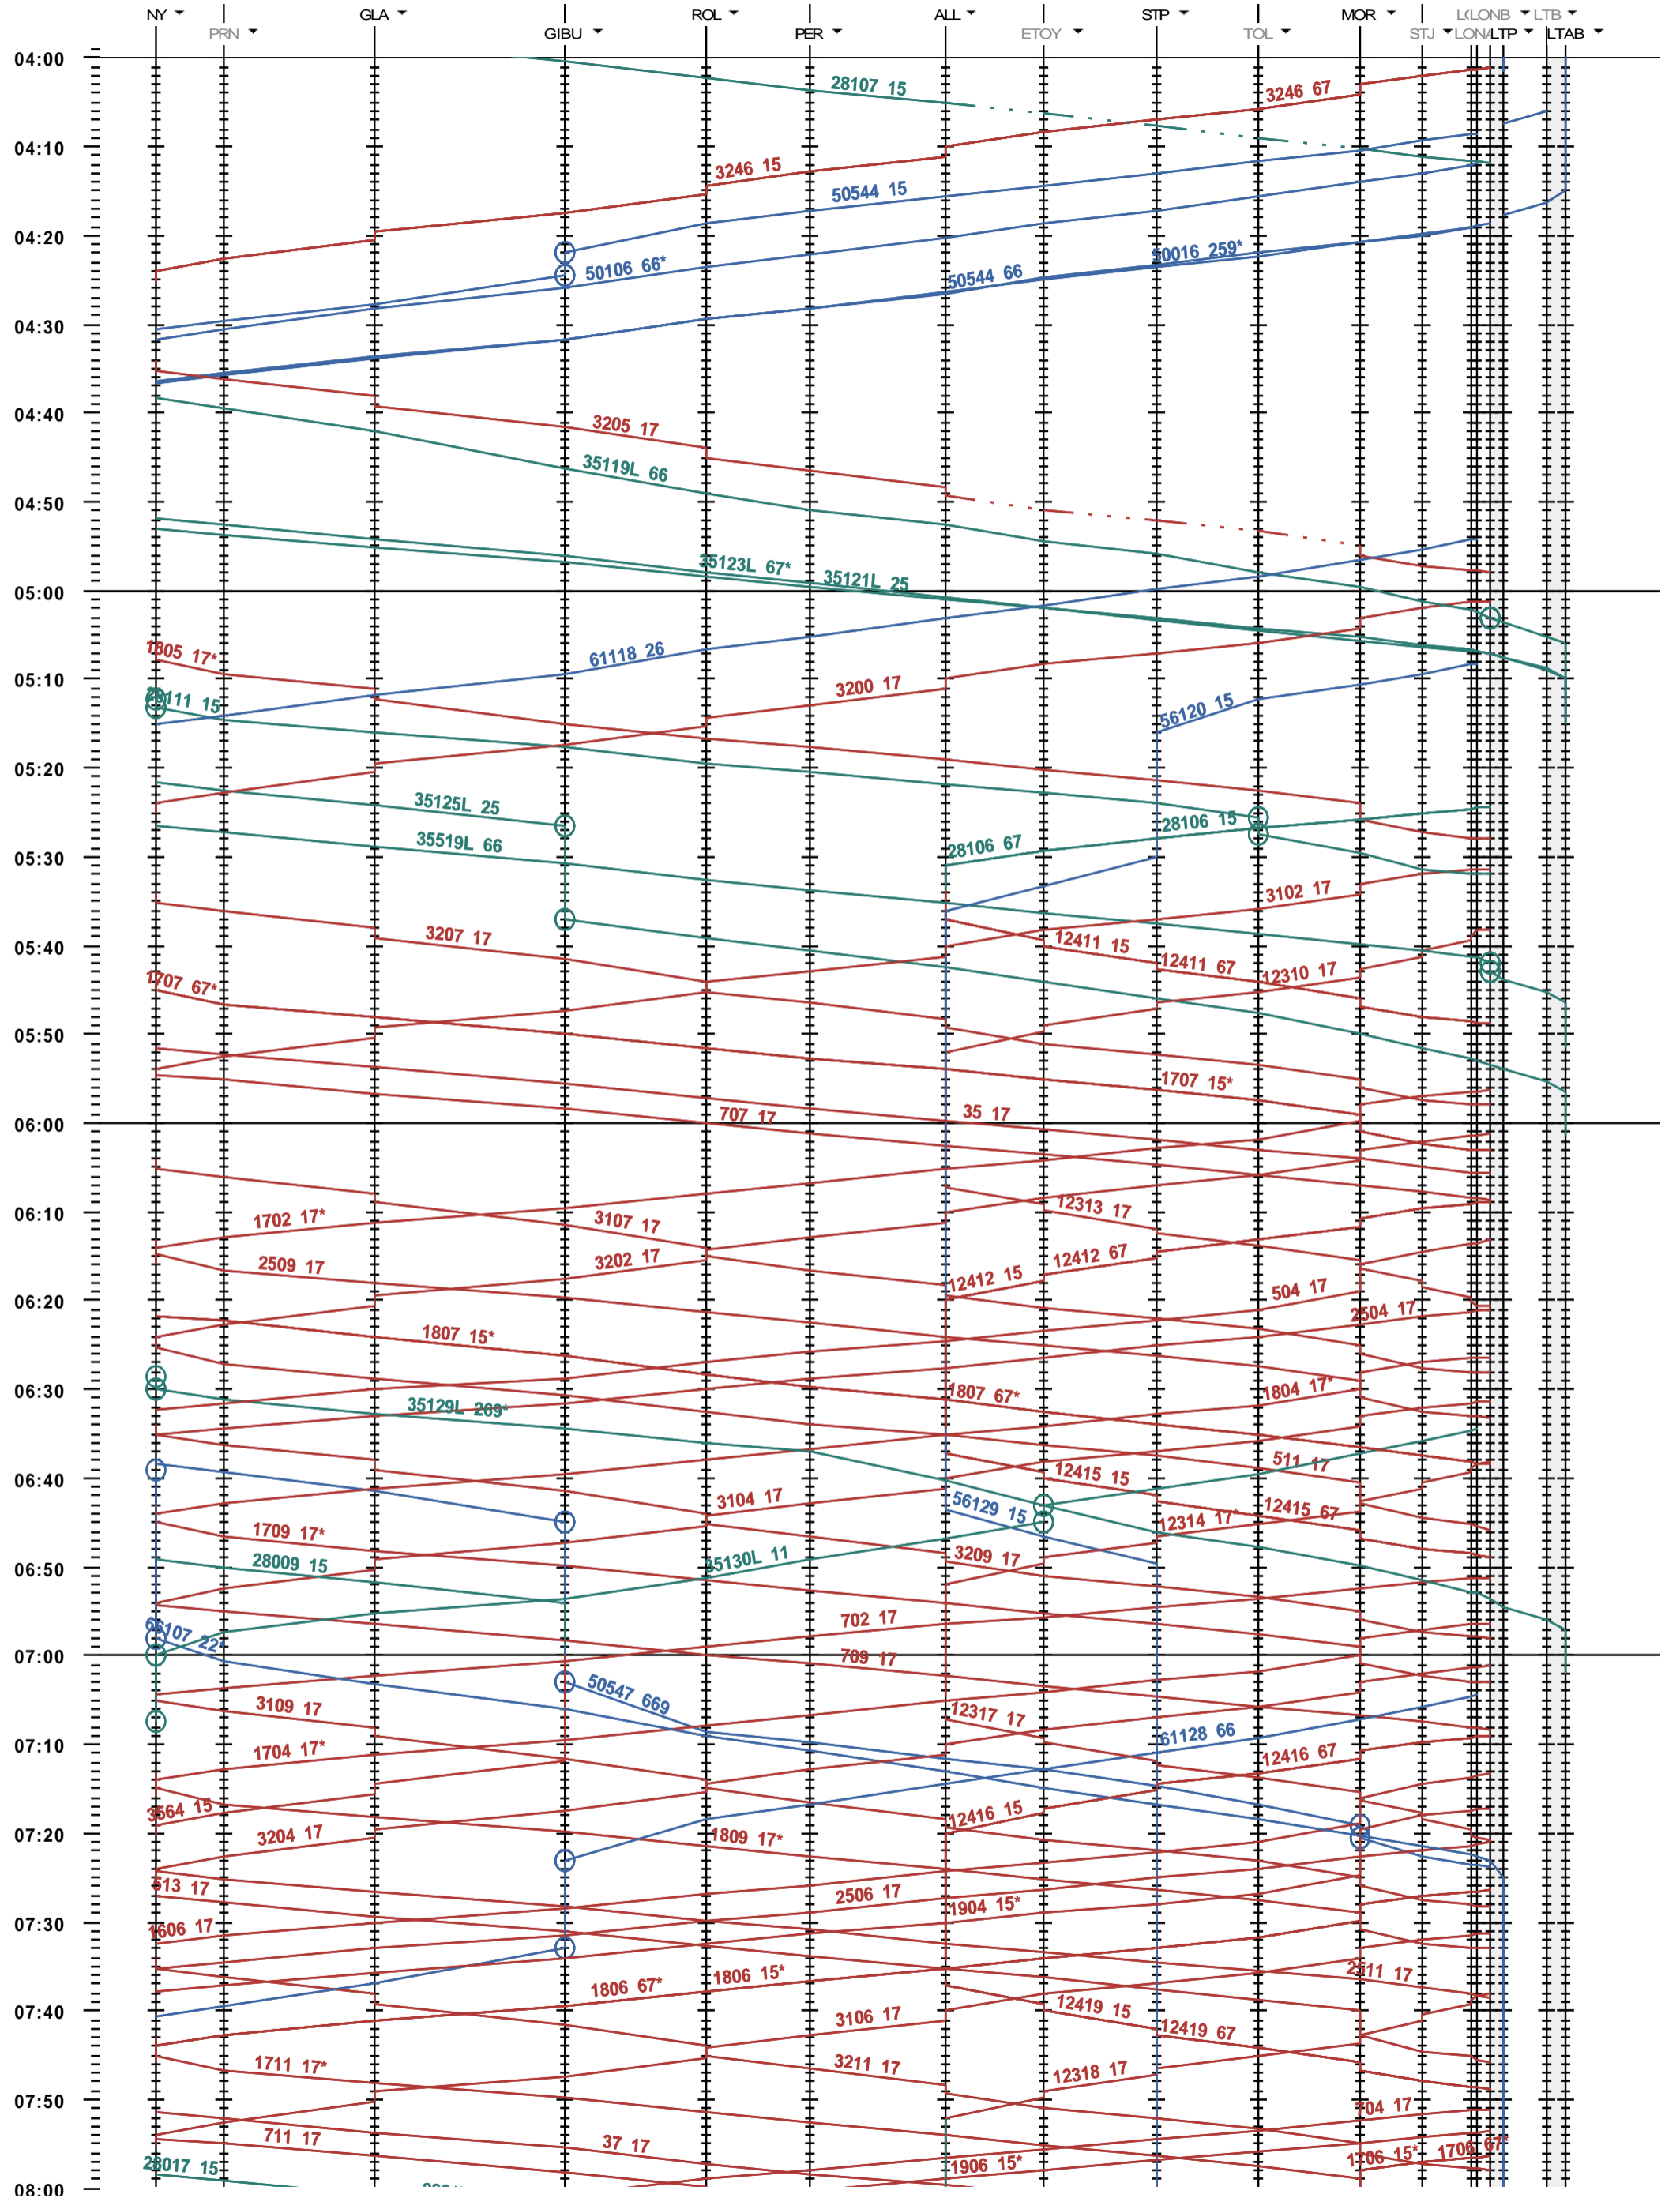

114 - Nyon - Lausanne-triage

Période d'horaire 2016 (13.12.2015 - 10.12.2016)  
 Update JUP1  
 Valable dès le 13.12.2015

114 - Nyon - Lausanne-triage

Période d'horaire 2016 (13.12.2015 - 10.12.2016)  
 Update JUP1  
 Valable dès le 13.12.2015