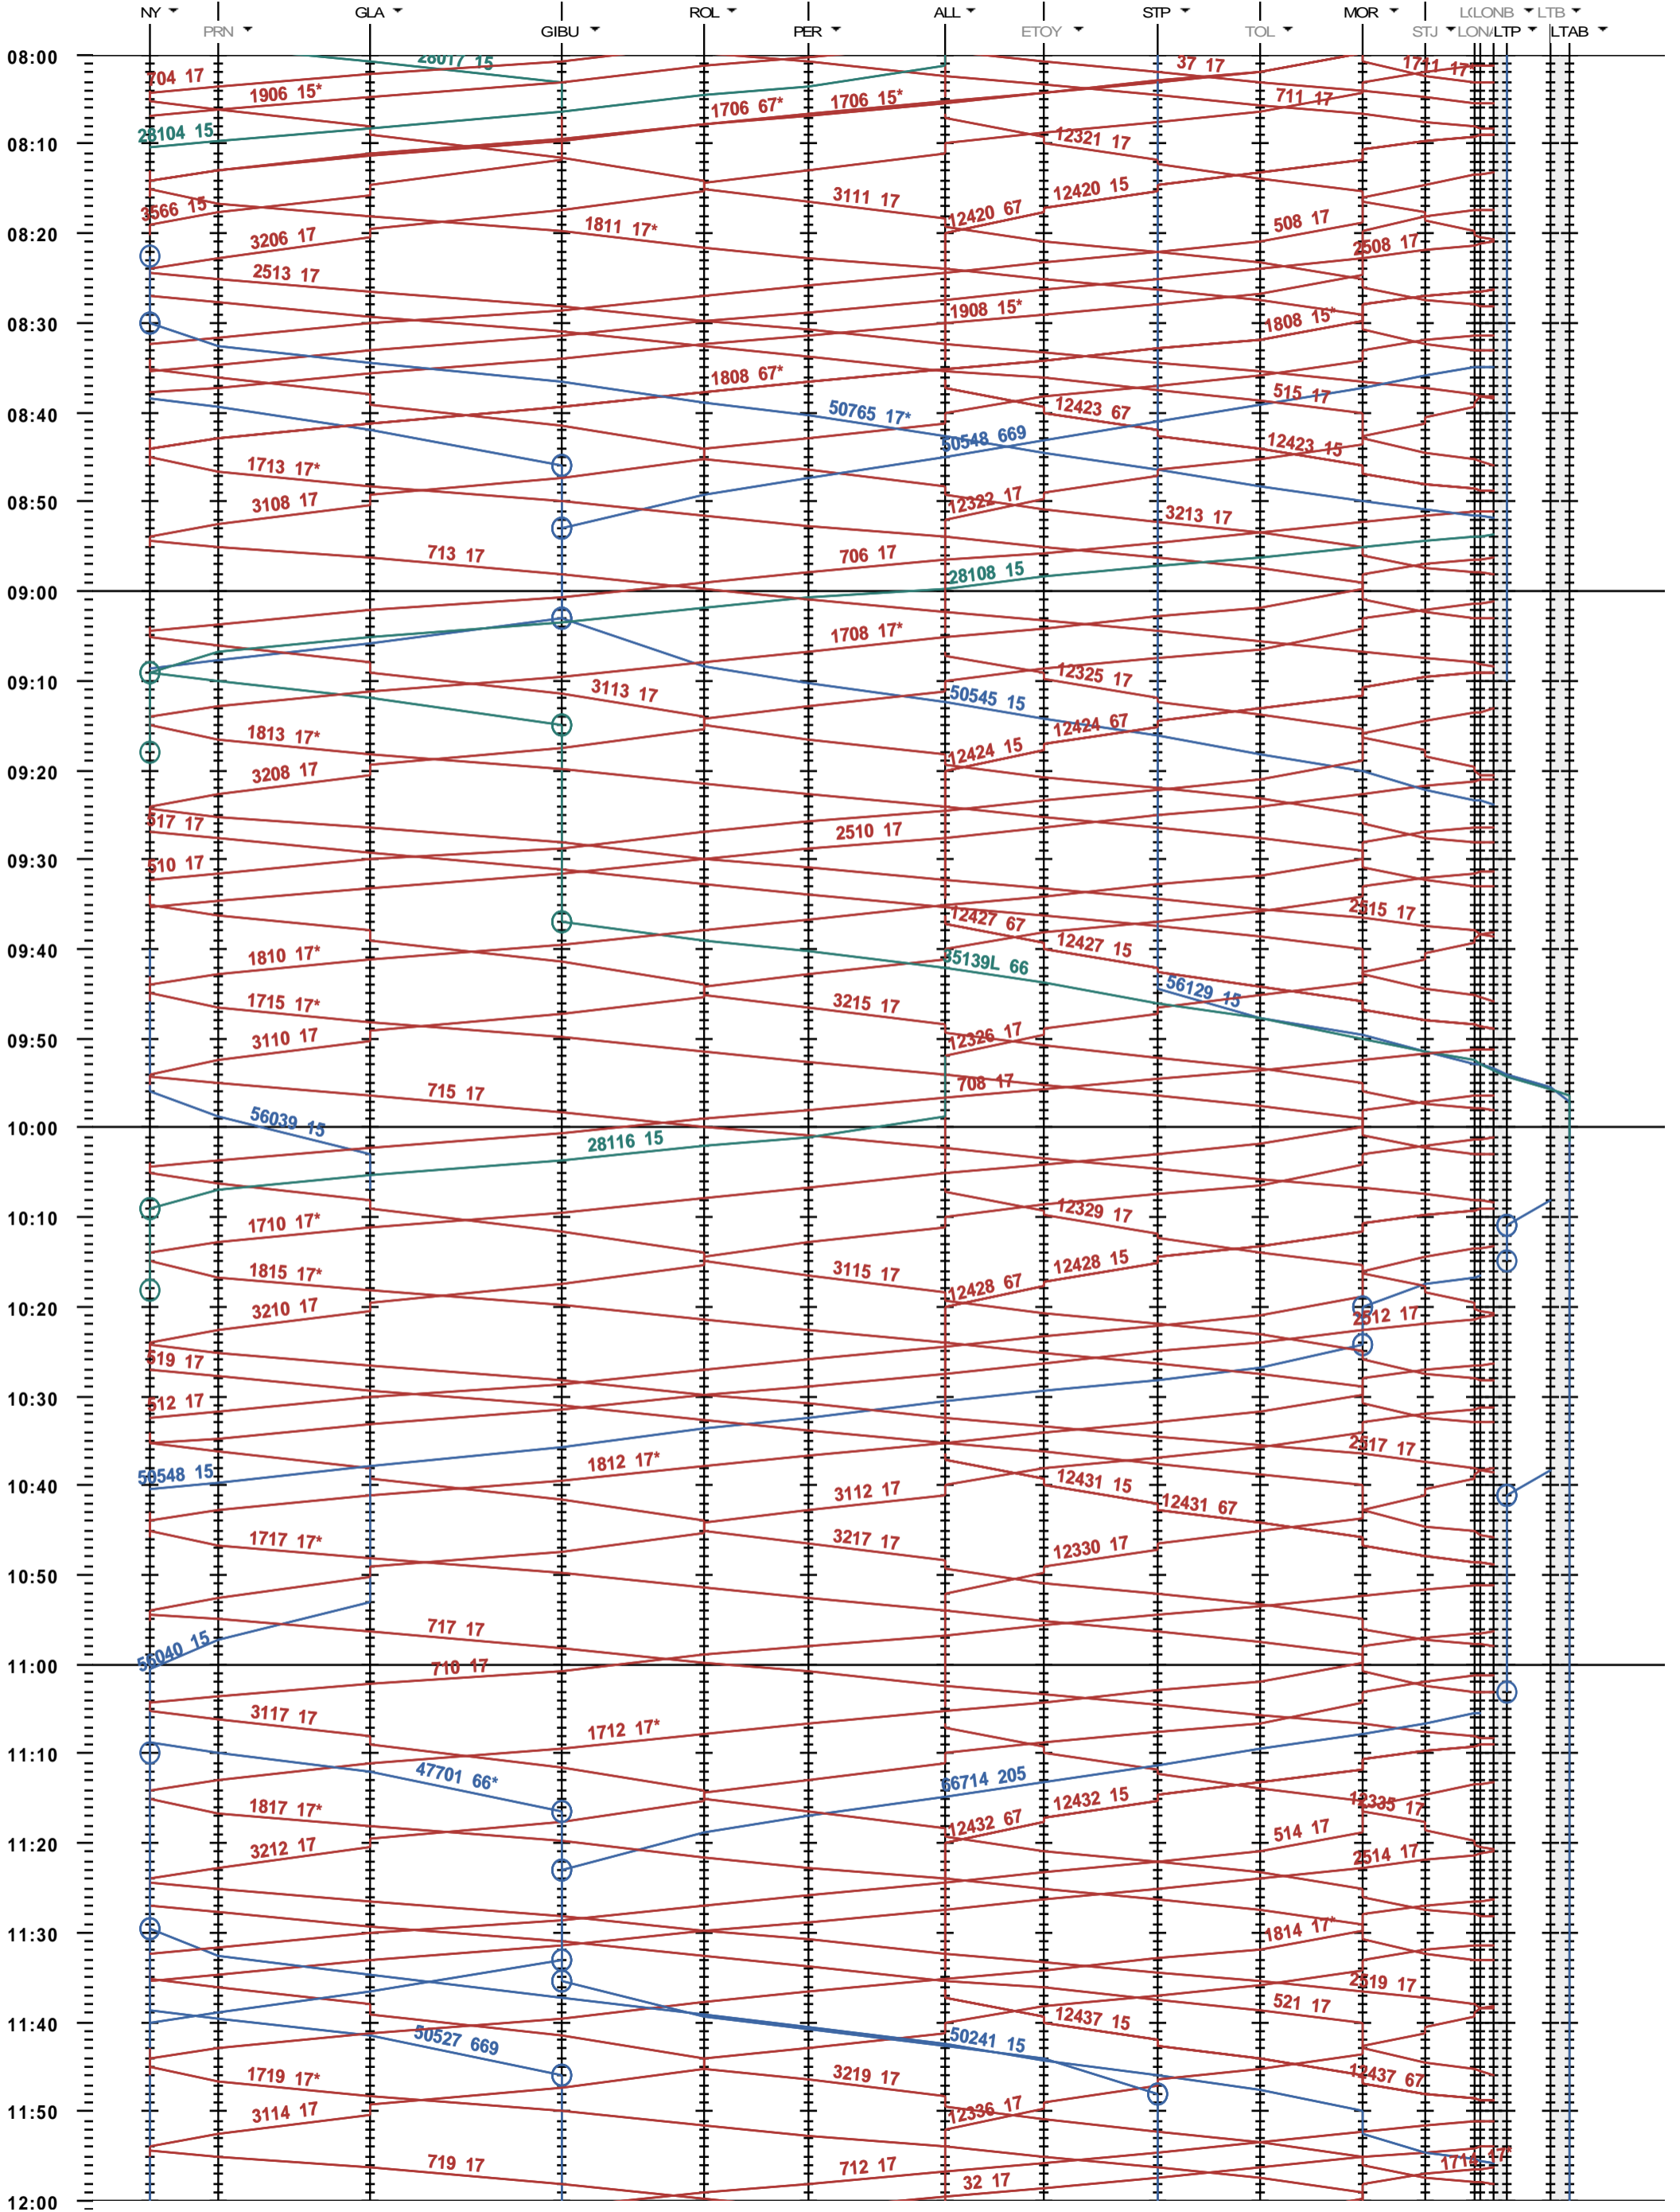

114 - Nyon - Lausanne-triage

Période d'horaire 2016 (13.12.2015 - 10.12.2016)  
 Update JUP1  
 Valable dès le 13.12.2015

114 - Nyon - Lausanne-triage

Période d'horaire 2016 (13.12.2015 - 10.12.2016)  
 Update JUP1  
 Valable dès le 13.12.2015