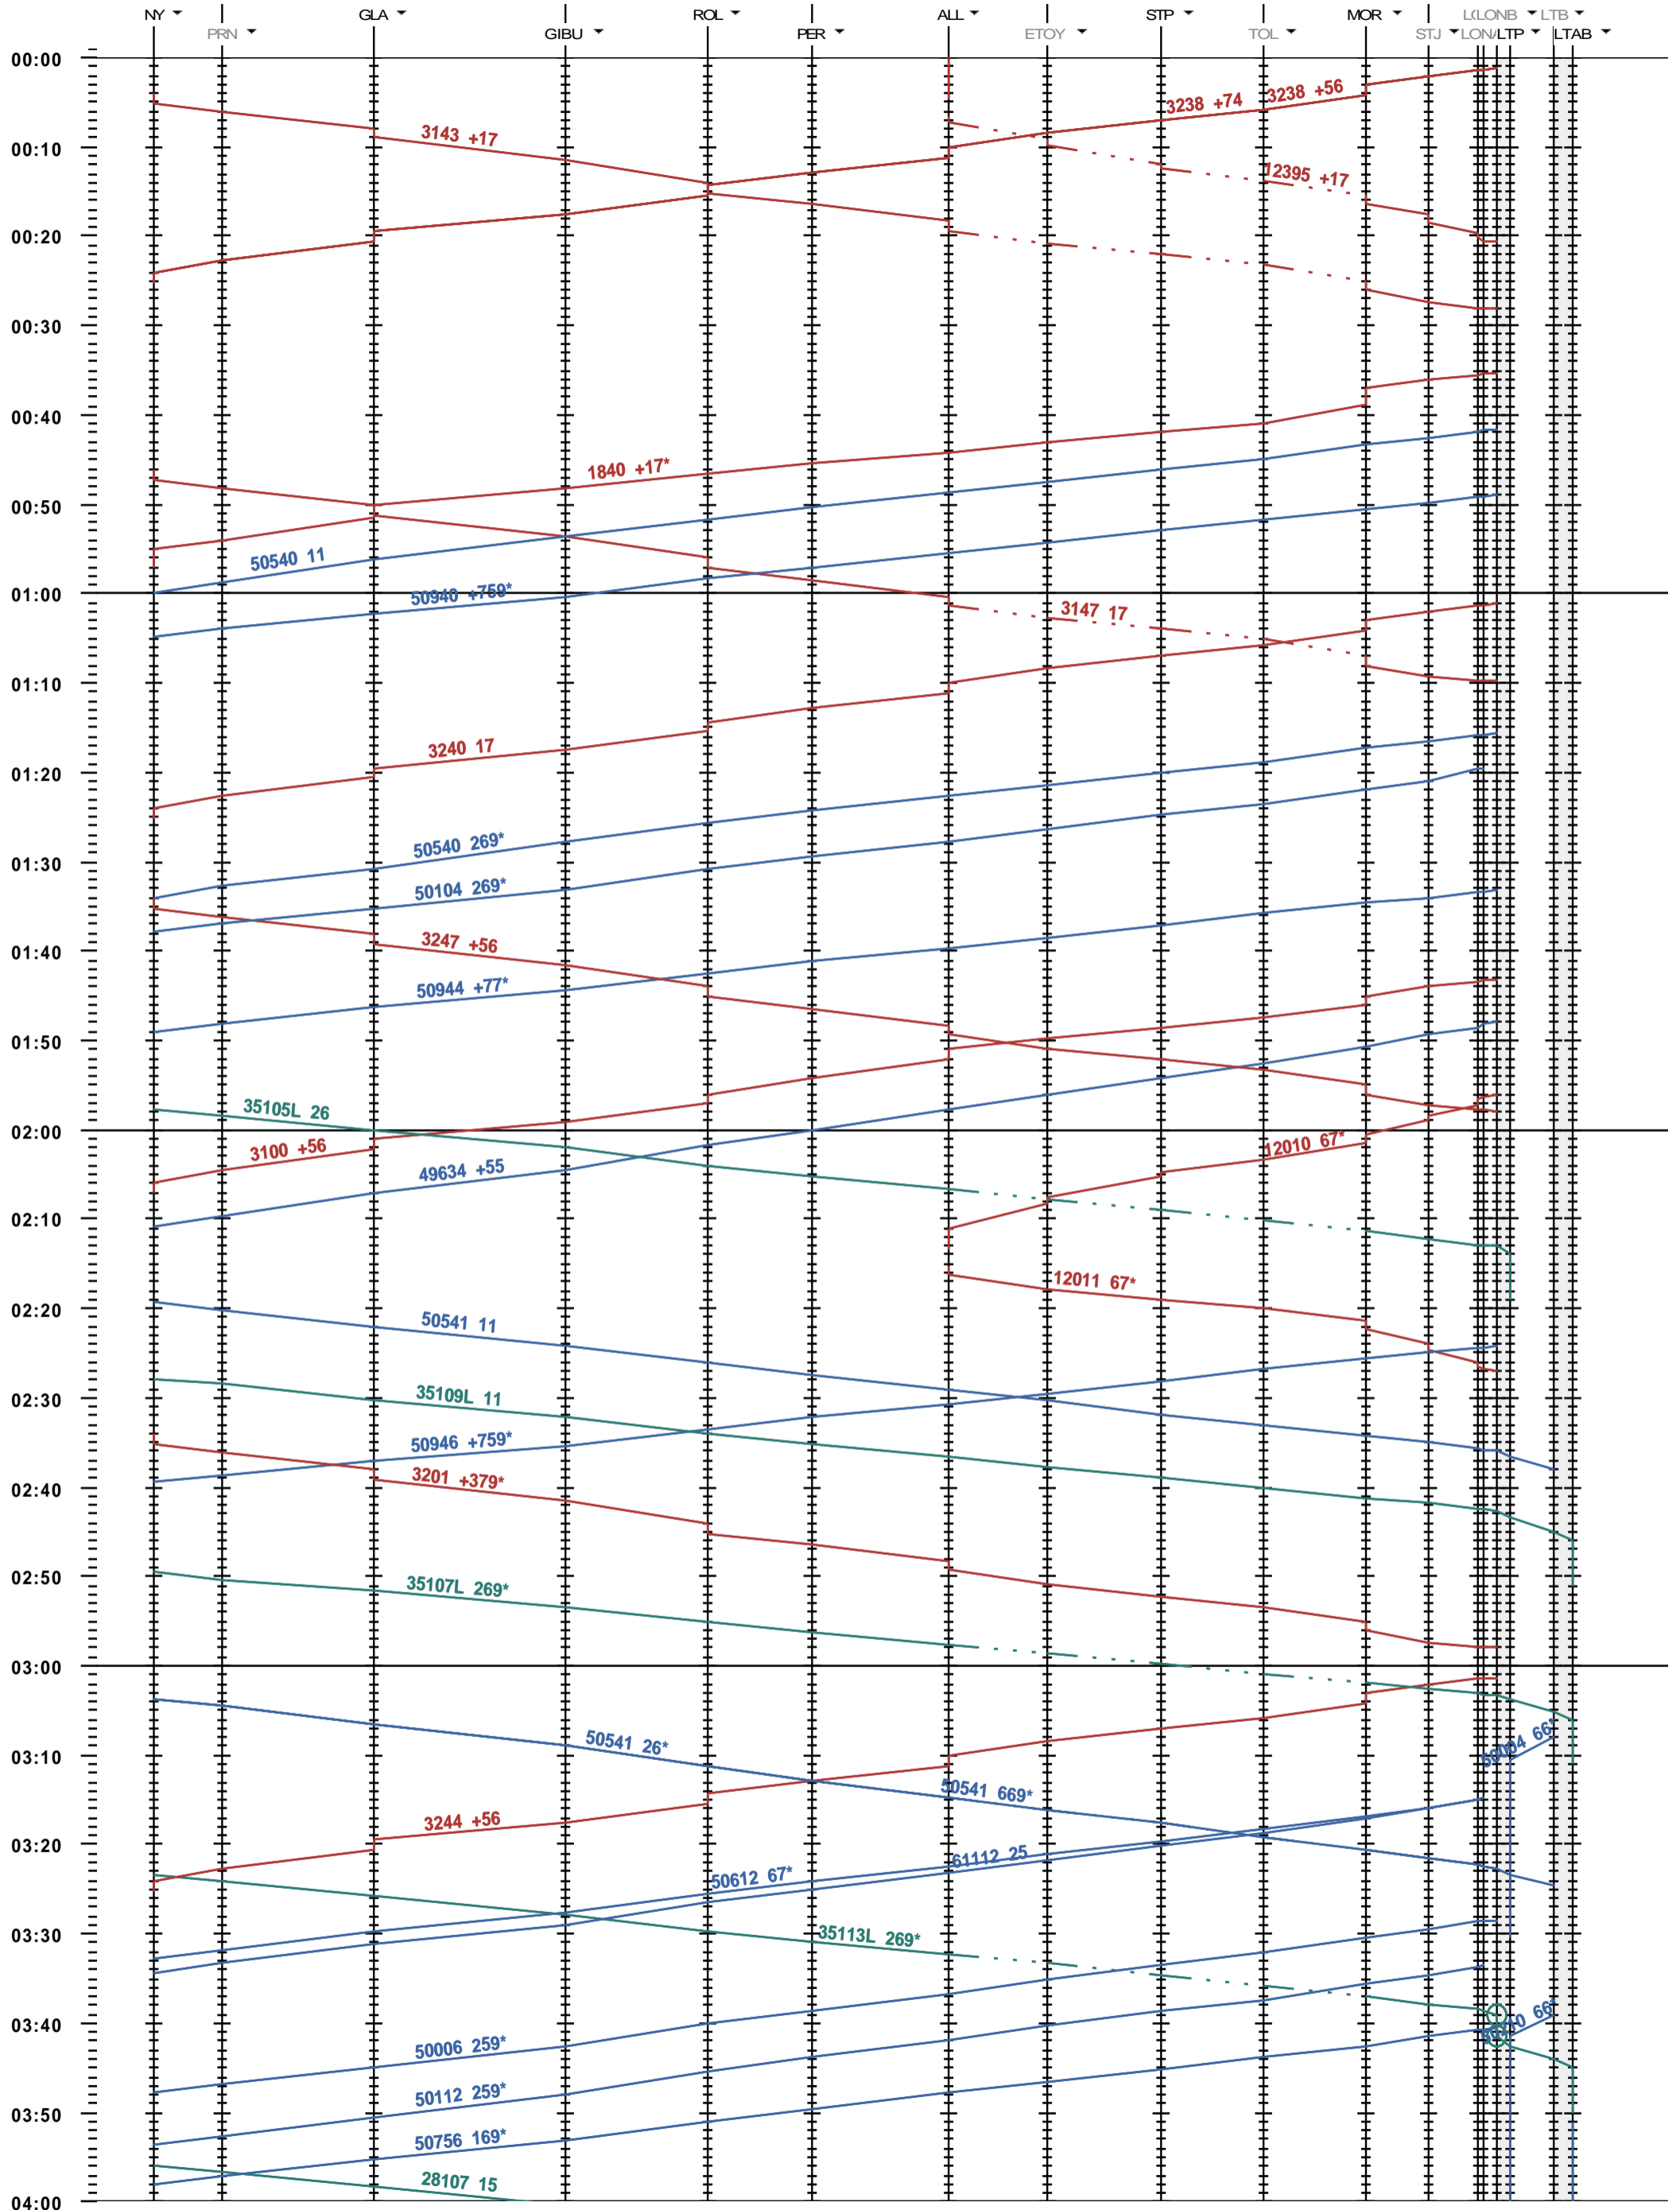

114 - Nyon - Lausanne-triage

Période d'horaire 2016 (13.12.2015 - 10.12.2016)  
 Update JUP1  
 Valable dès le 13.12.2015

114 - Nyon - Lausanne-triage

Période d'horaire 2016 (13.12.2015 - 10.12.2016)  
 Update JUP1  
 Valable dès le 13.12.2015