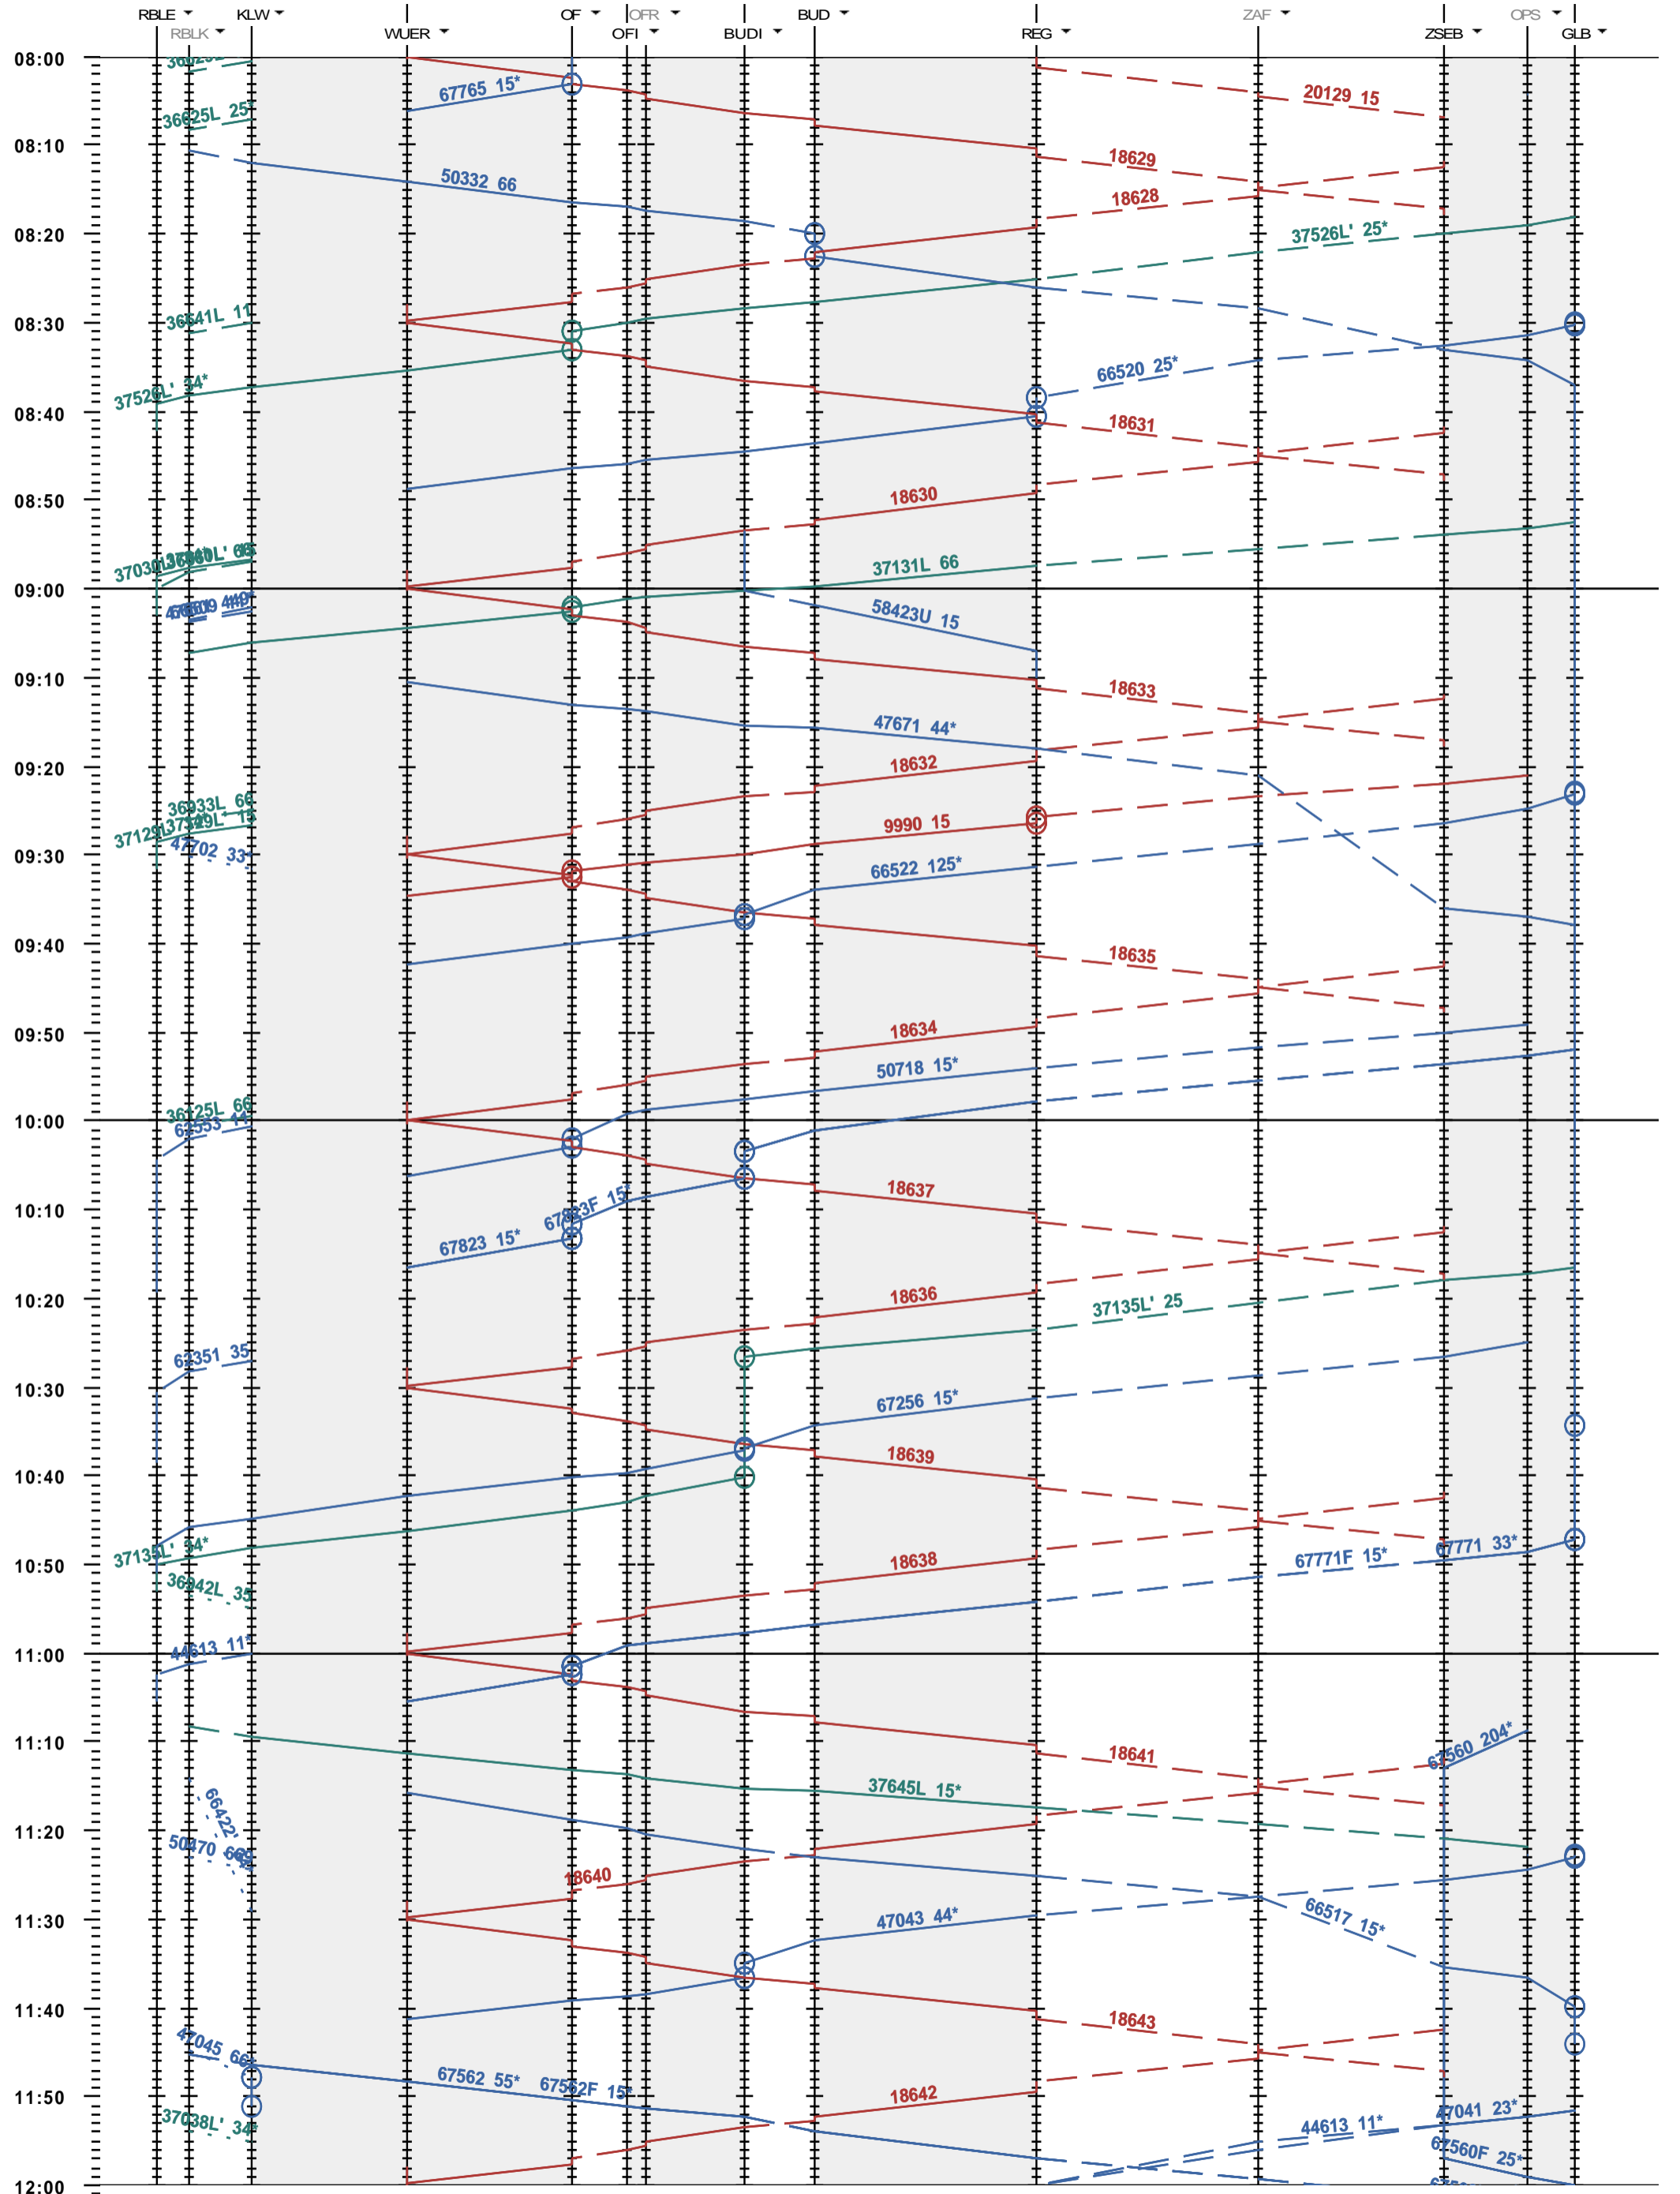

172 - RB Limmattal - Killwangen-S - Regensdorf-W - Glattbrugg

Fahrplanperiode 2016 (13.12.2015 - 10.12.2016)
 Update
 Gültig ab 13.12.2015

172 - RB Limmattal - Killwangen-S - Regensdorf-W - Glattbrugg

Fahrplanperiode 2016 (13.12.2015 - 10.12.2016)
 Update
 Gültig ab 13.12.2015