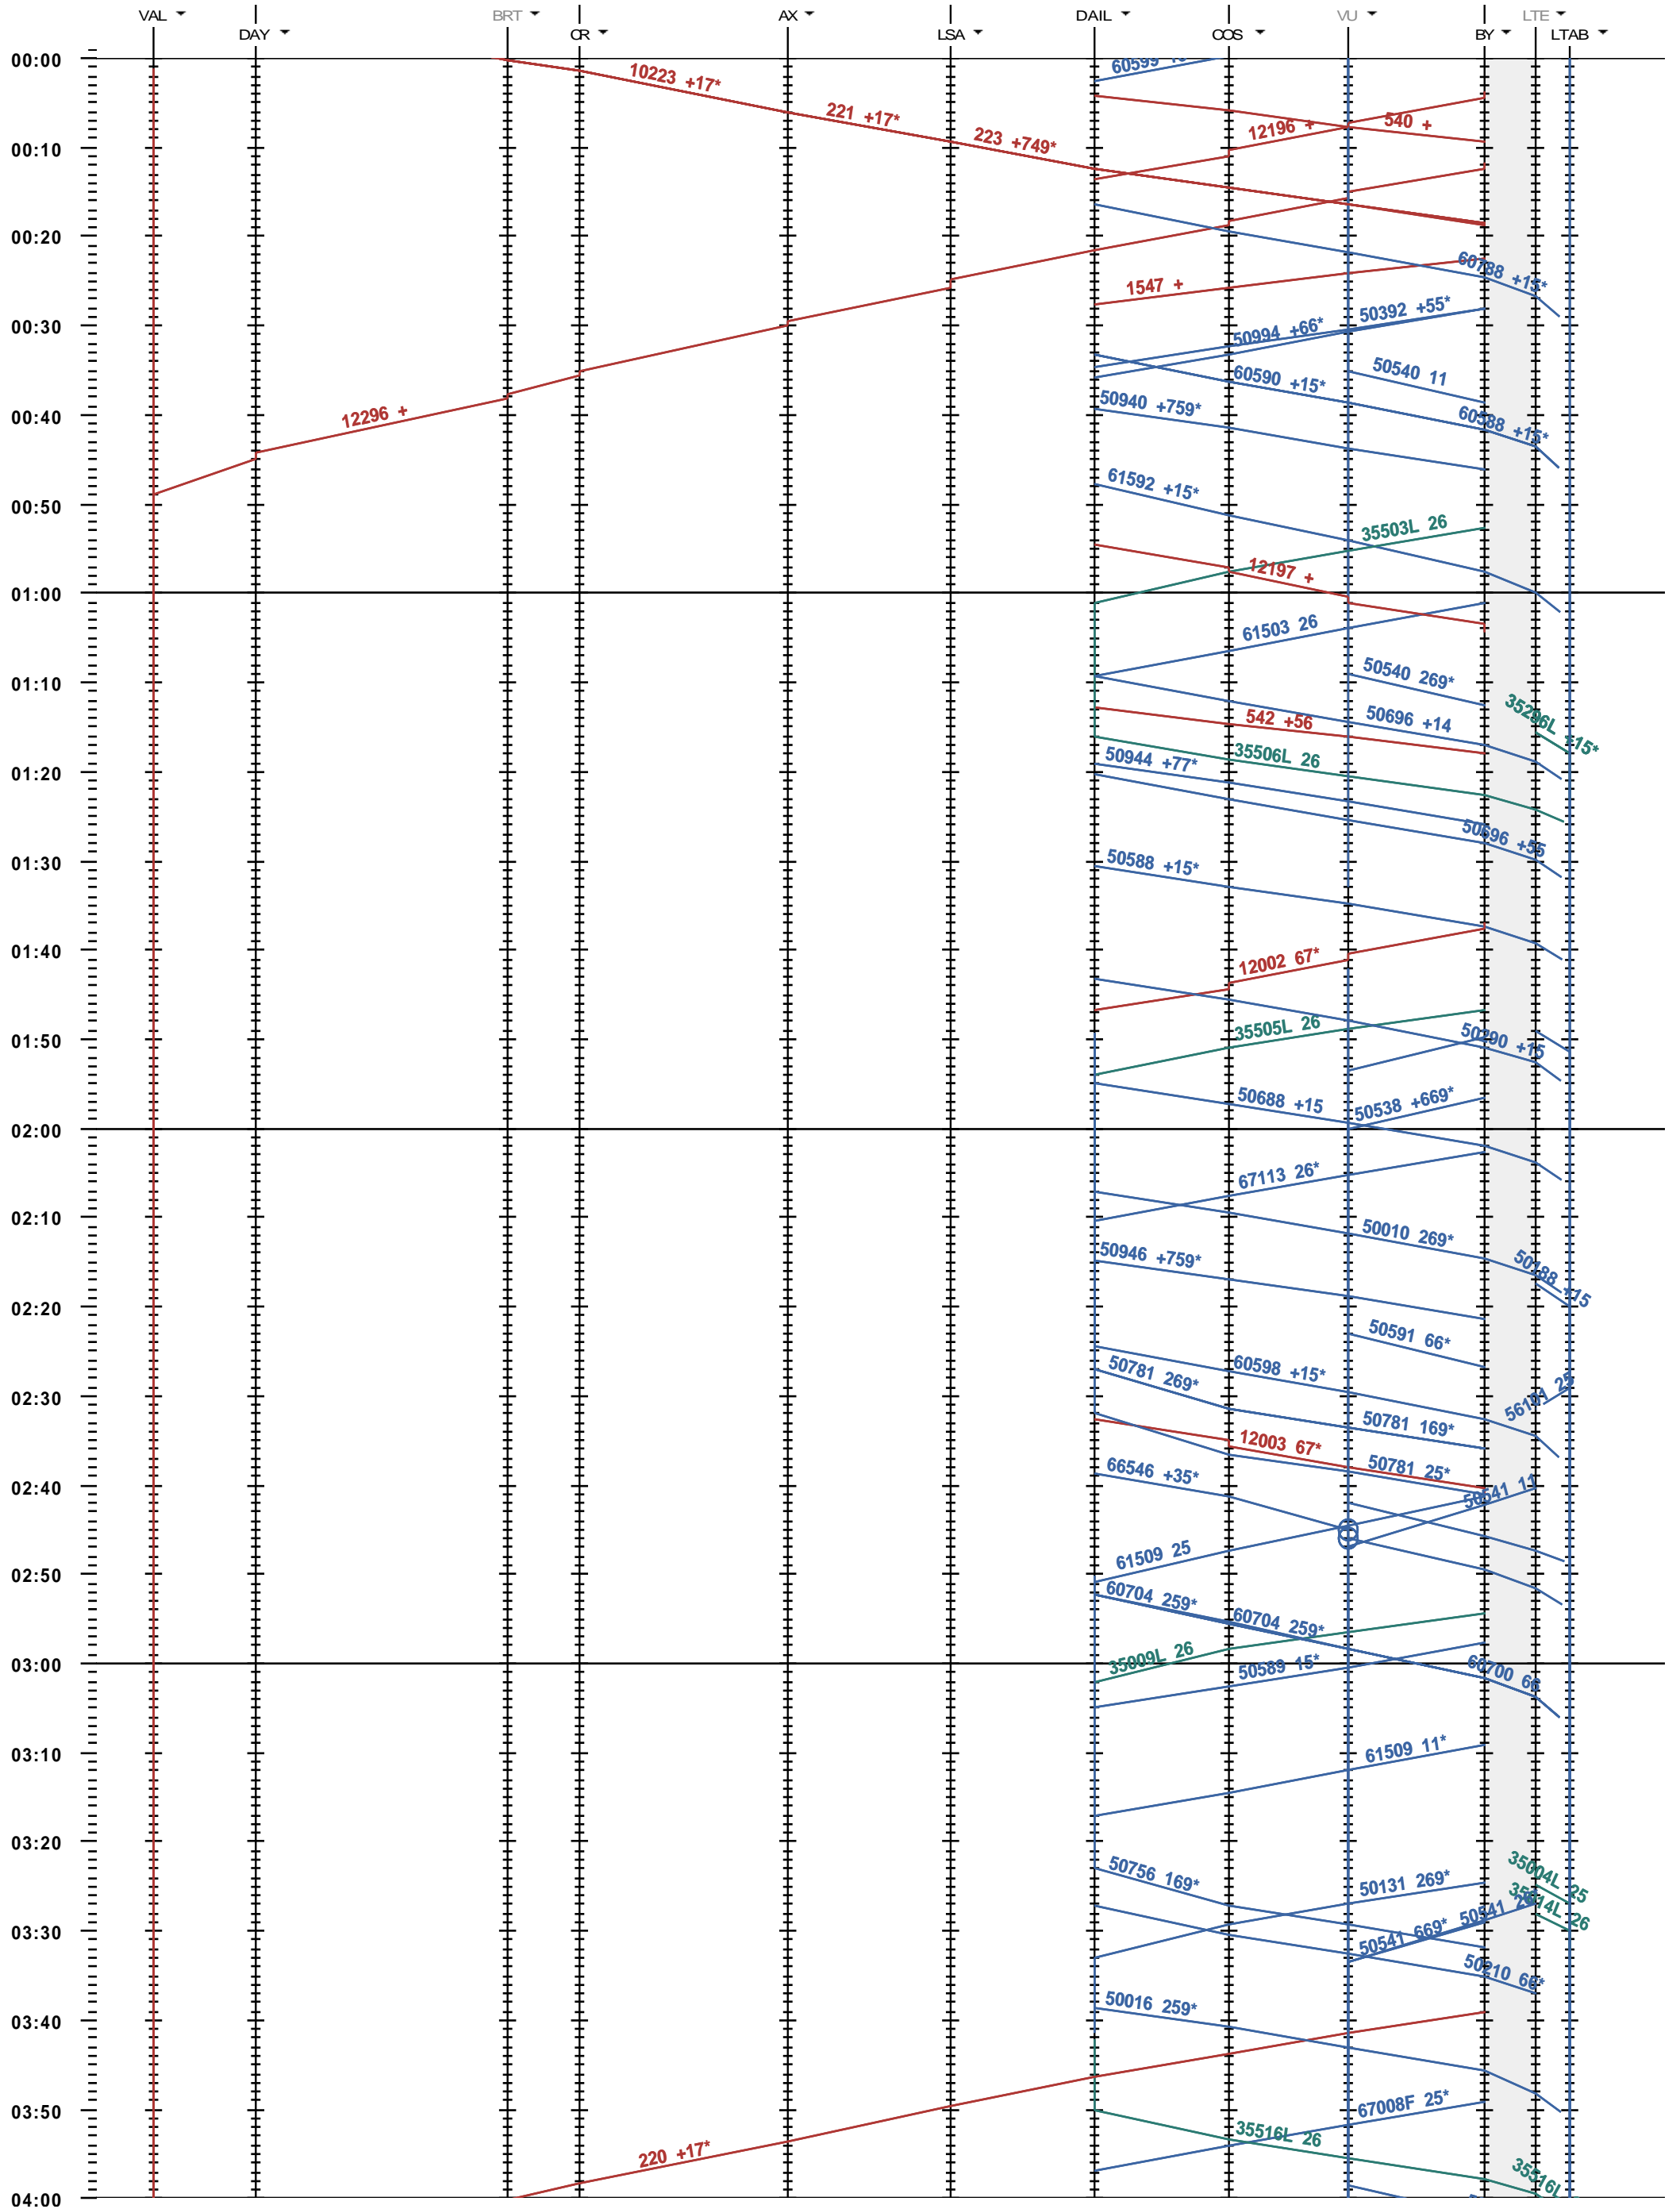

203 - Vallorbe - Lausanne-triage

Période d'horaire 2016 (13.12.2015 - 10.12.2016)
 Update JUP1
 Valable dès le 13.12.2015

203 - Vallorbe - Lausanne-triage

Période d'horaire 2016 (13.12.2015 - 10.12.2016)
 Update JUP1
 Valable dès le 13.12.2015