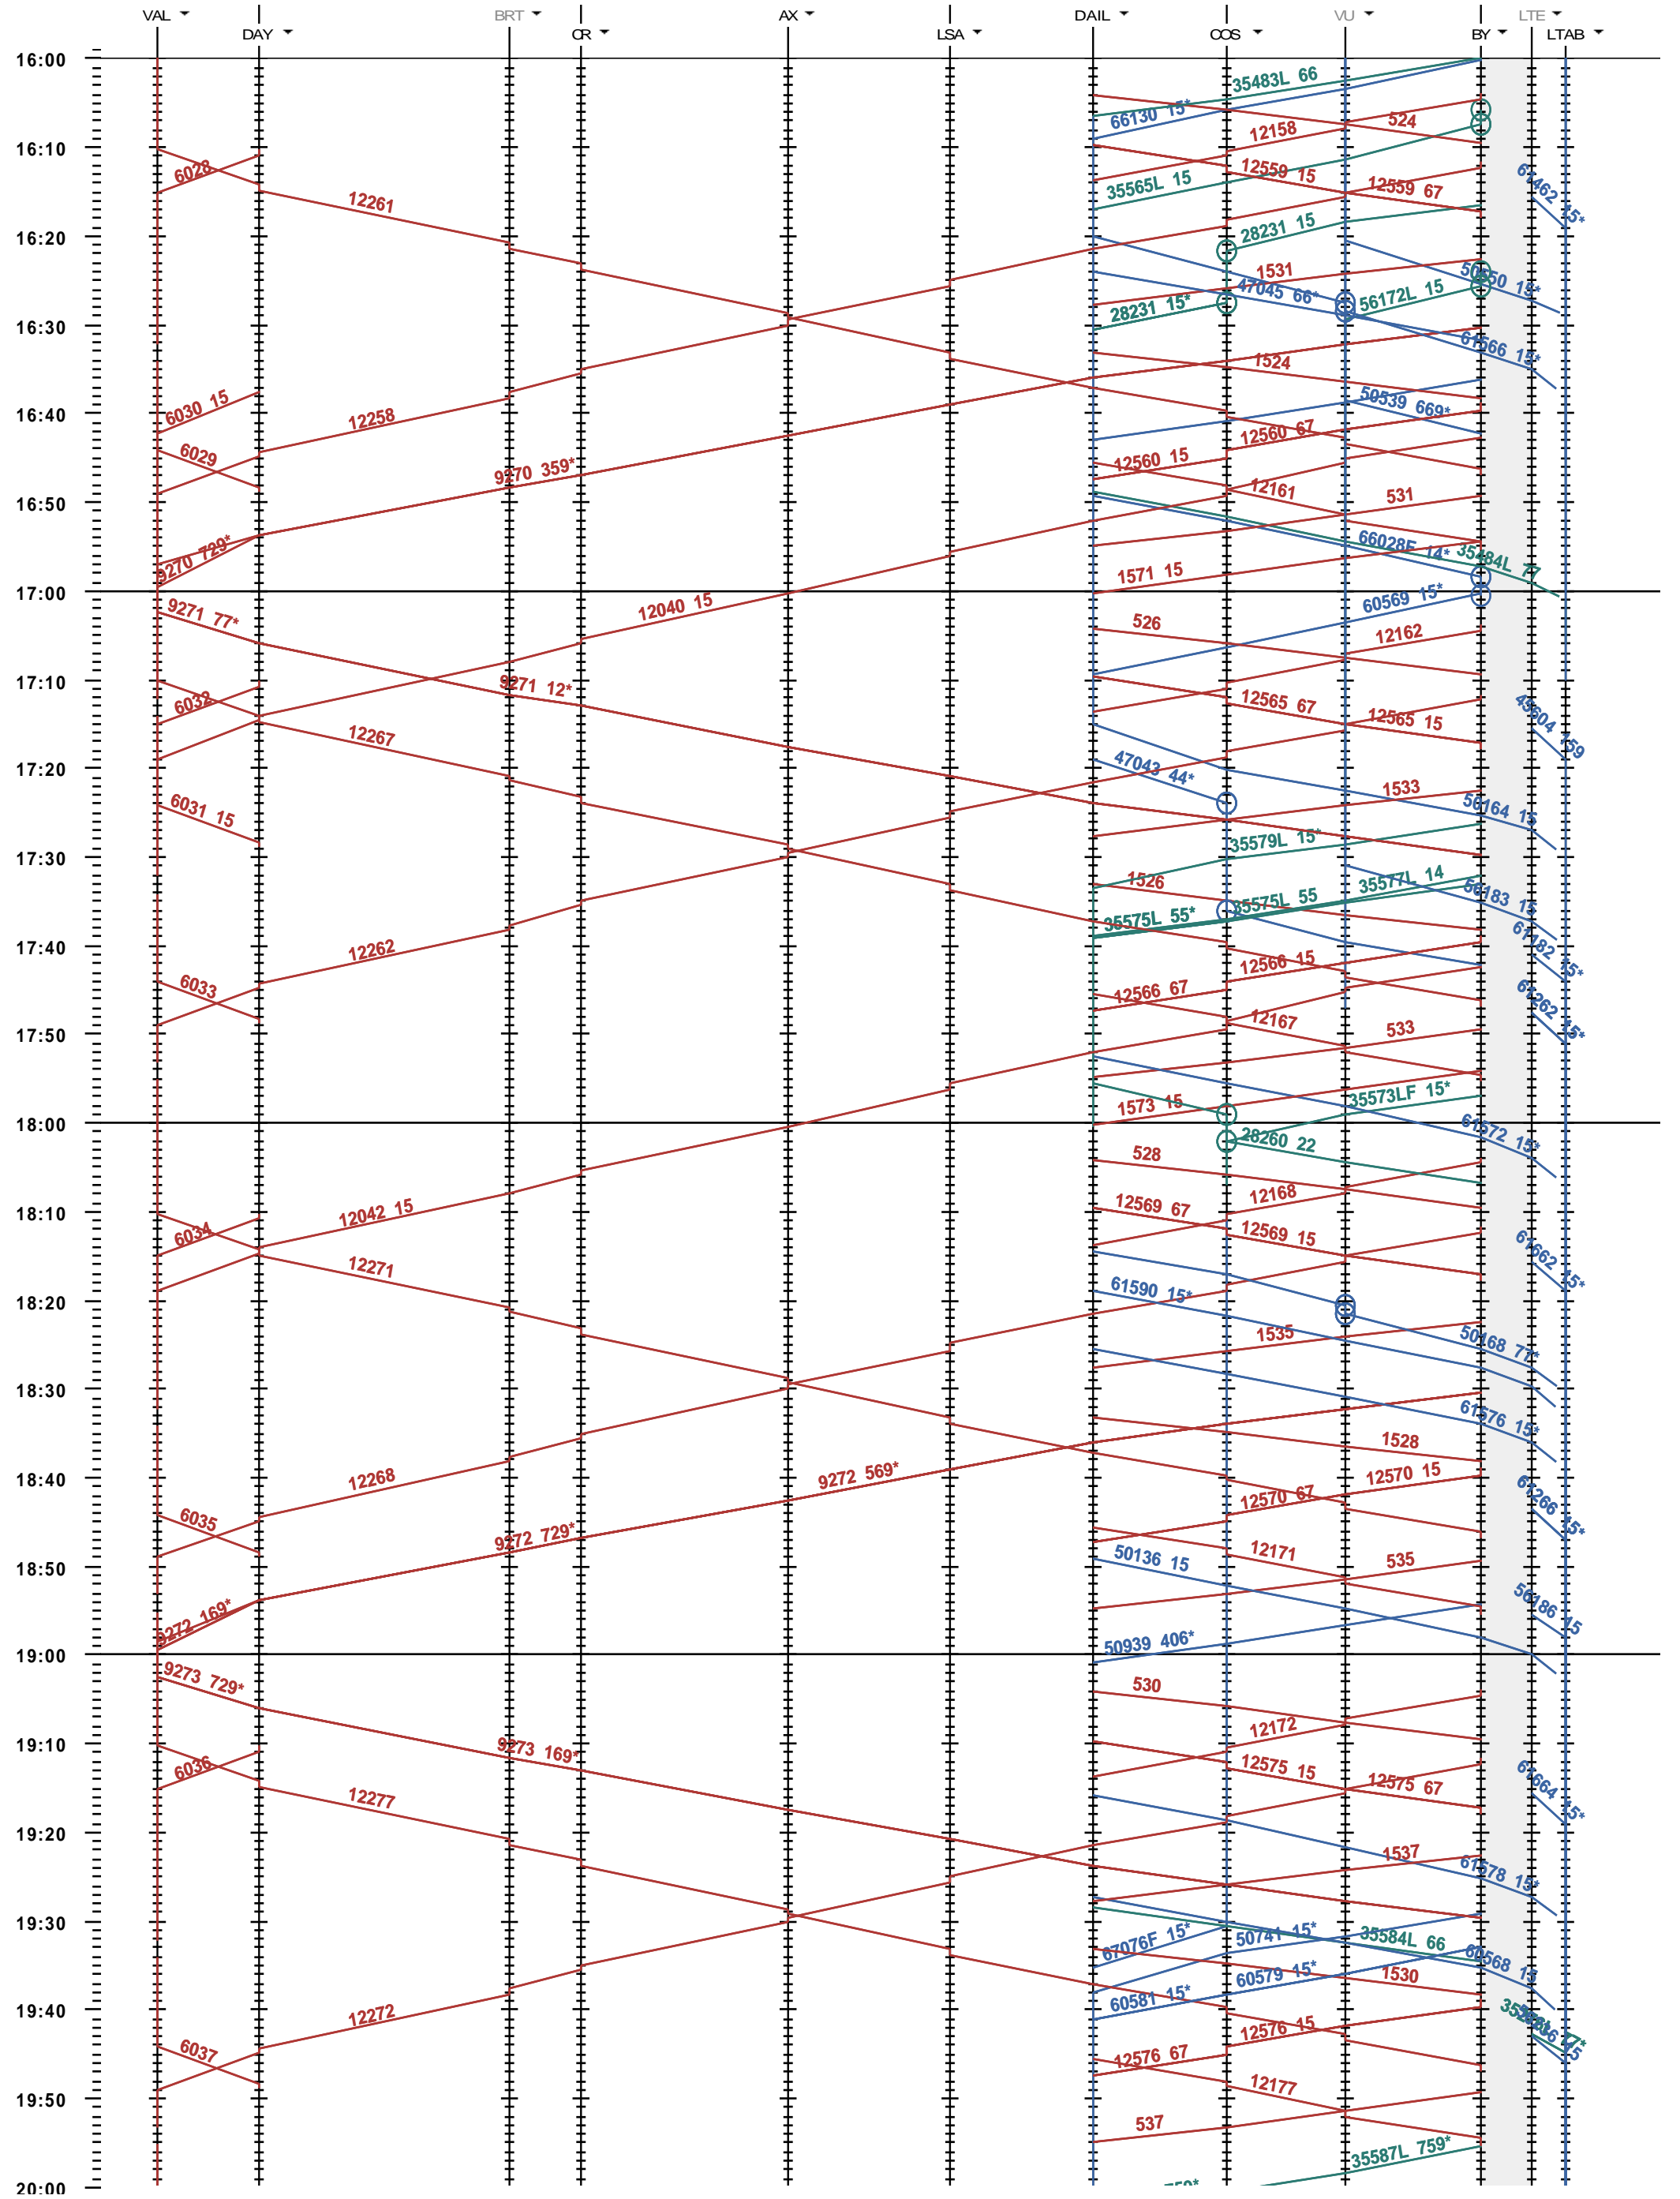

203 - Vallorbe - Lausanne-triage

Période d'horaire 2016 (13.12.2015 - 10.12.2016)
 Update JUP1
 Valable dès le 13.12.2015

203 - Vallorbe - Lausanne-triage

Période d'horaire 2016 (13.12.2015 - 10.12.2016)
 Update JUP1
 Valable dès le 13.12.2015