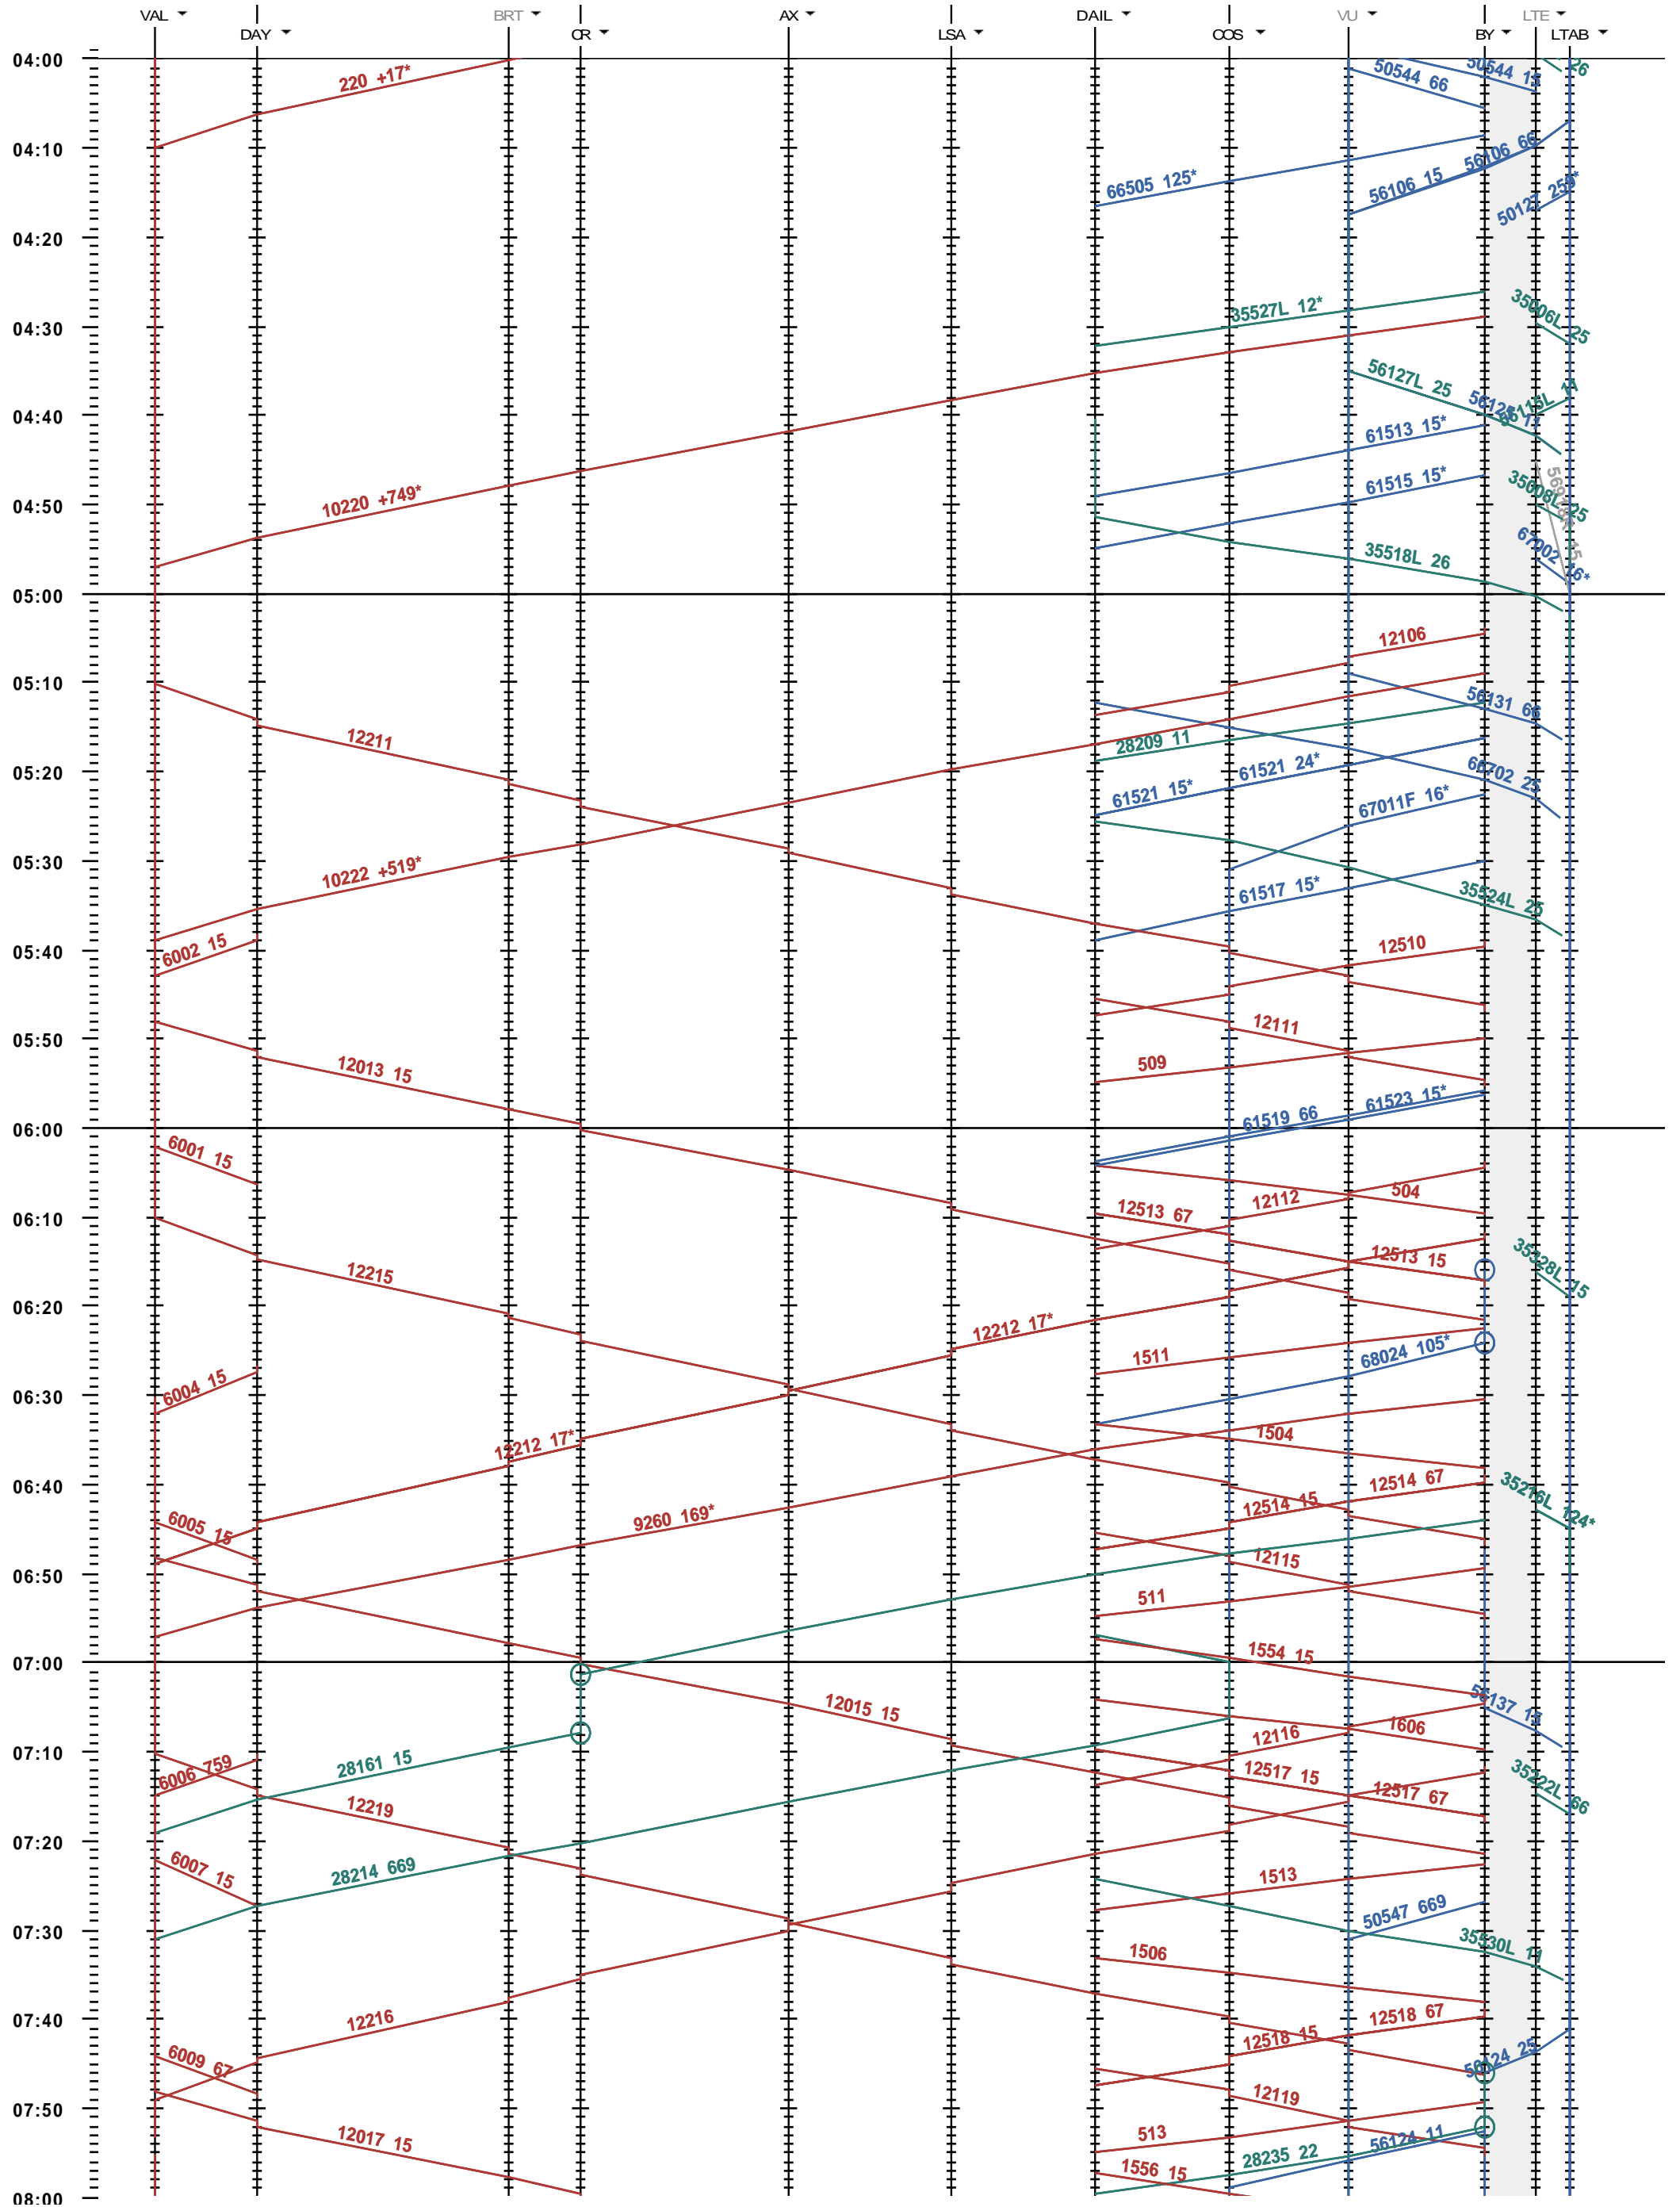

203 - Vallorbe - Lausanne-triage

Période d'horaire 2016 (13.12.2015 - 10.12.2016)
 Update JUP1
 Valable dès le 13.12.2015

203 - Vallorbe - Lausanne-triage

Période d'horaire 2016 (13.12.2015 - 10.12.2016)
 Update JUP1
 Valable dès le 13.12.2015