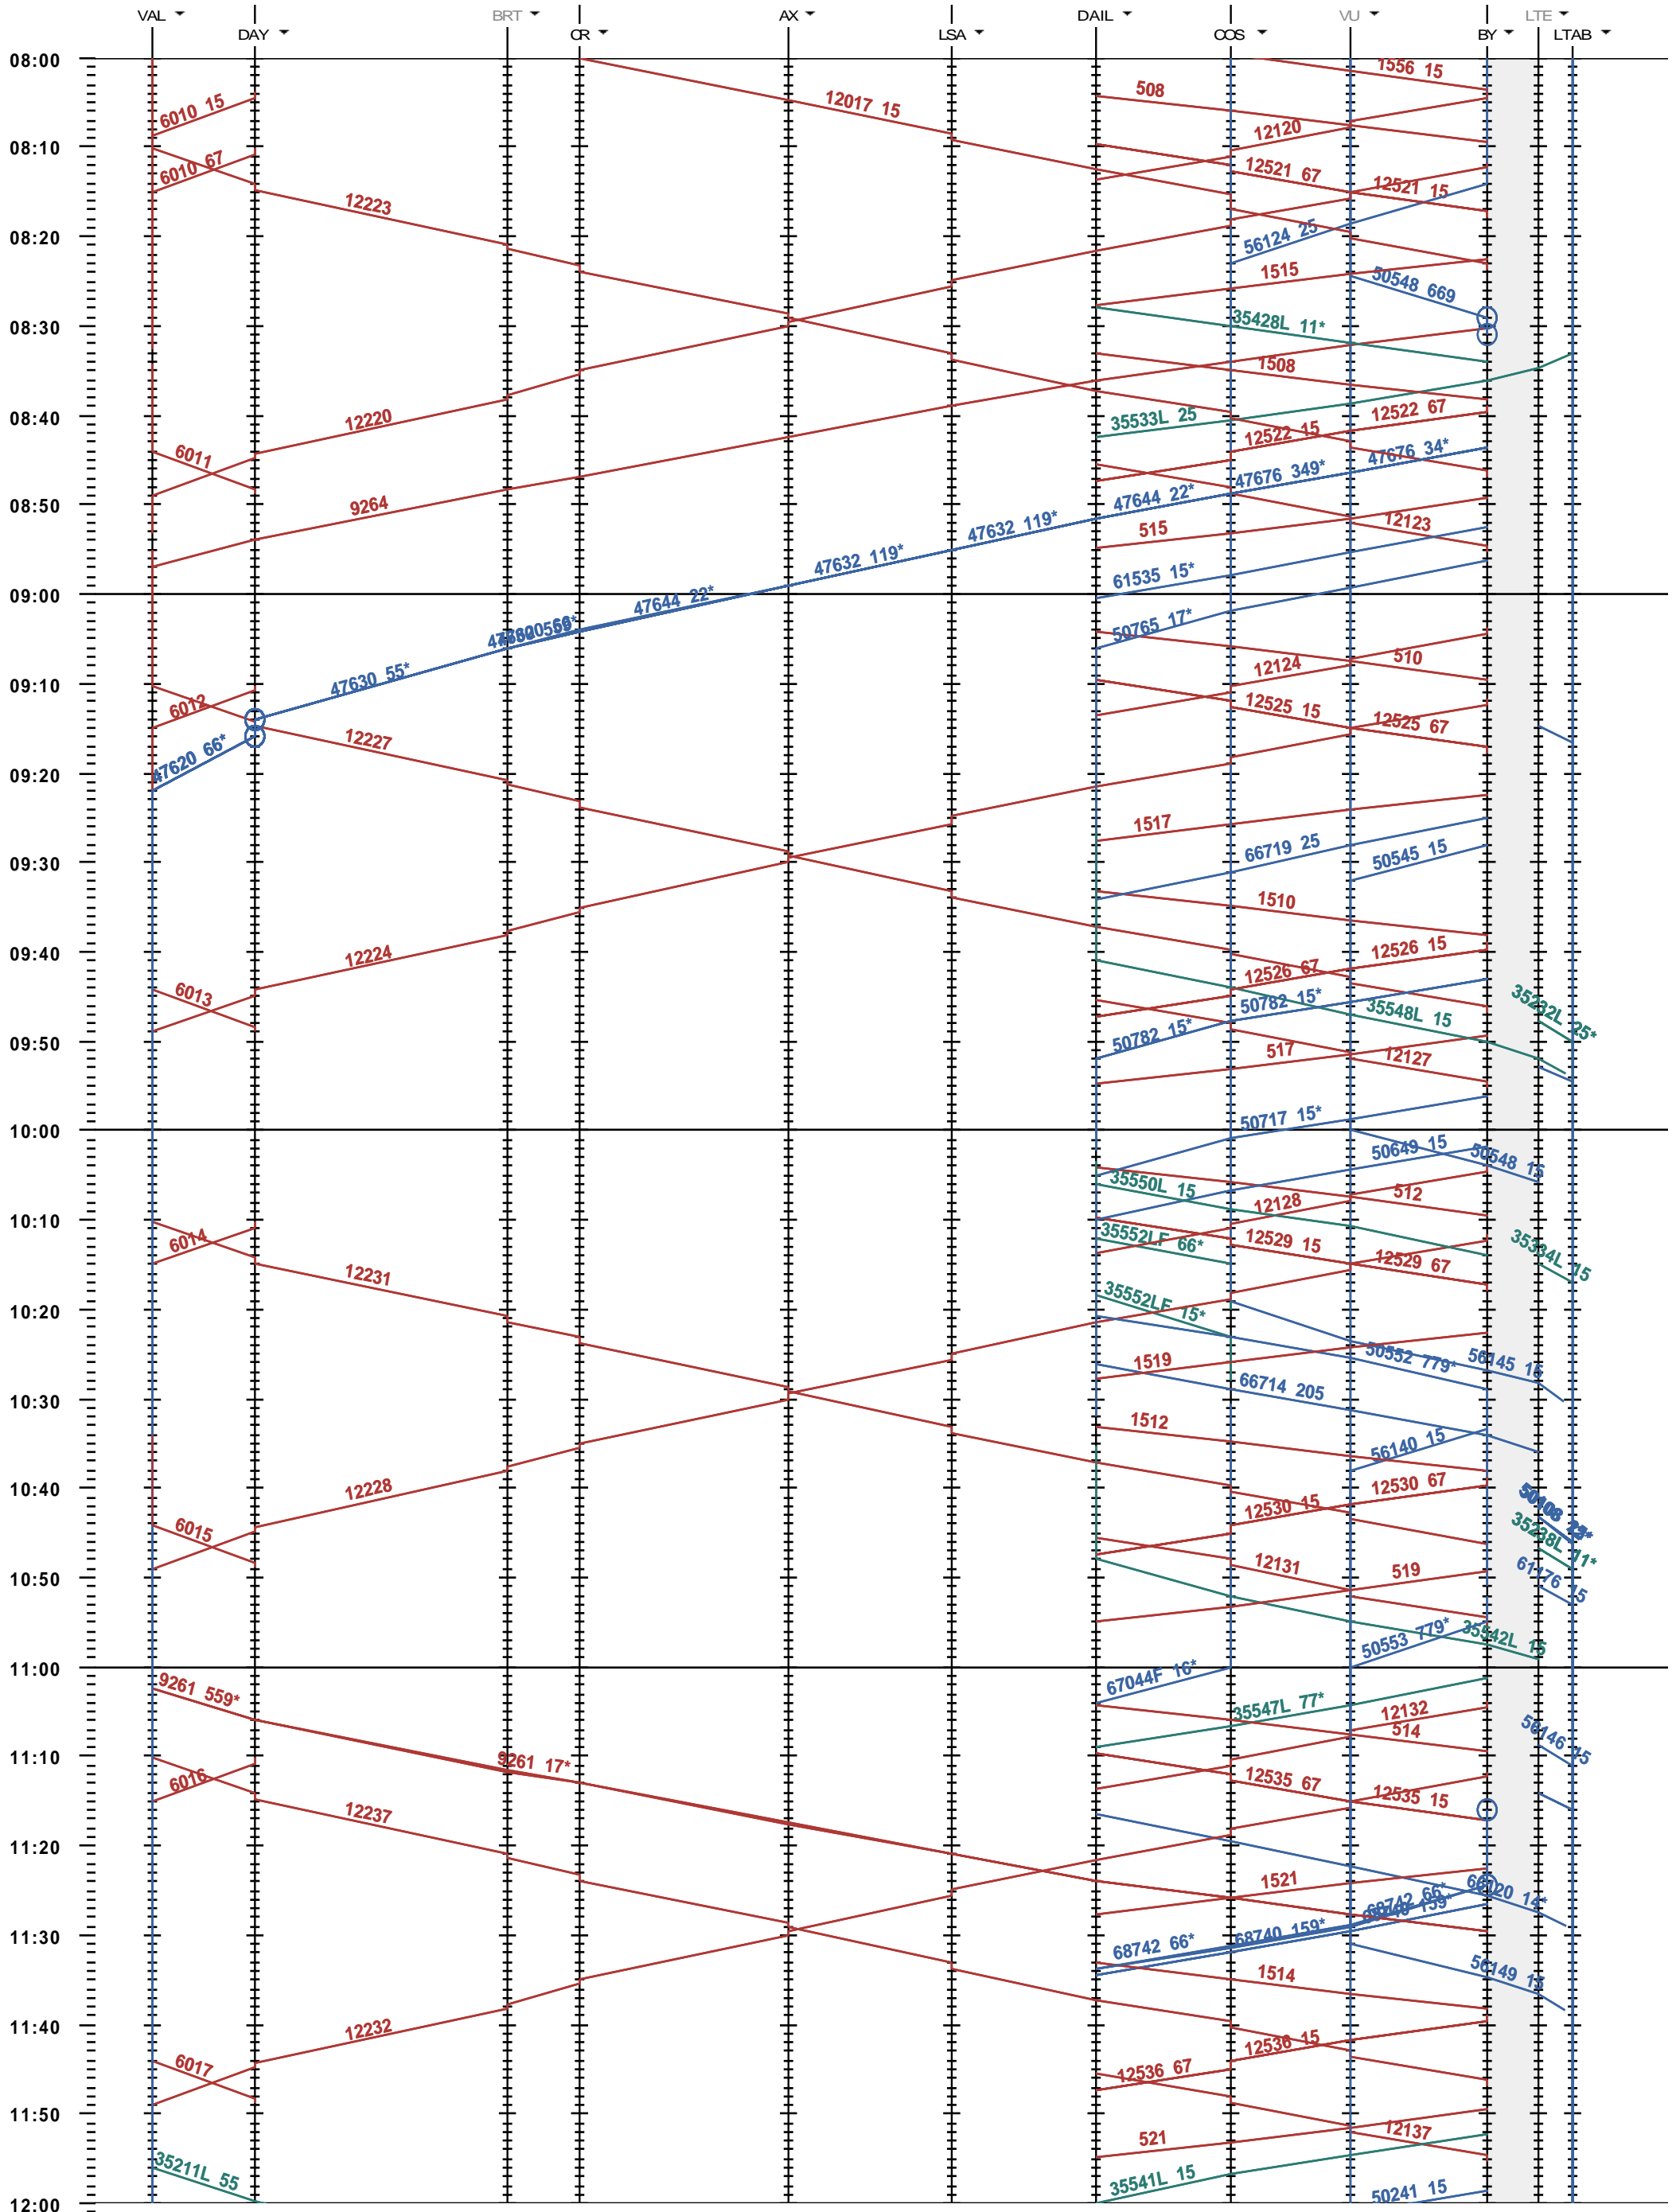

203 - Vallorbe - Lausanne-triage

Période d'horaire 2016 (13.12.2015 - 10.12.2016)
 Update JUP1
 Valable dès le 13.12.2015

203 - Vallorbe - Lausanne-triage

Période d'horaire 2016 (13.12.2015 - 10.12.2016)
 Update JUP1
 Valable dès le 13.12.2015