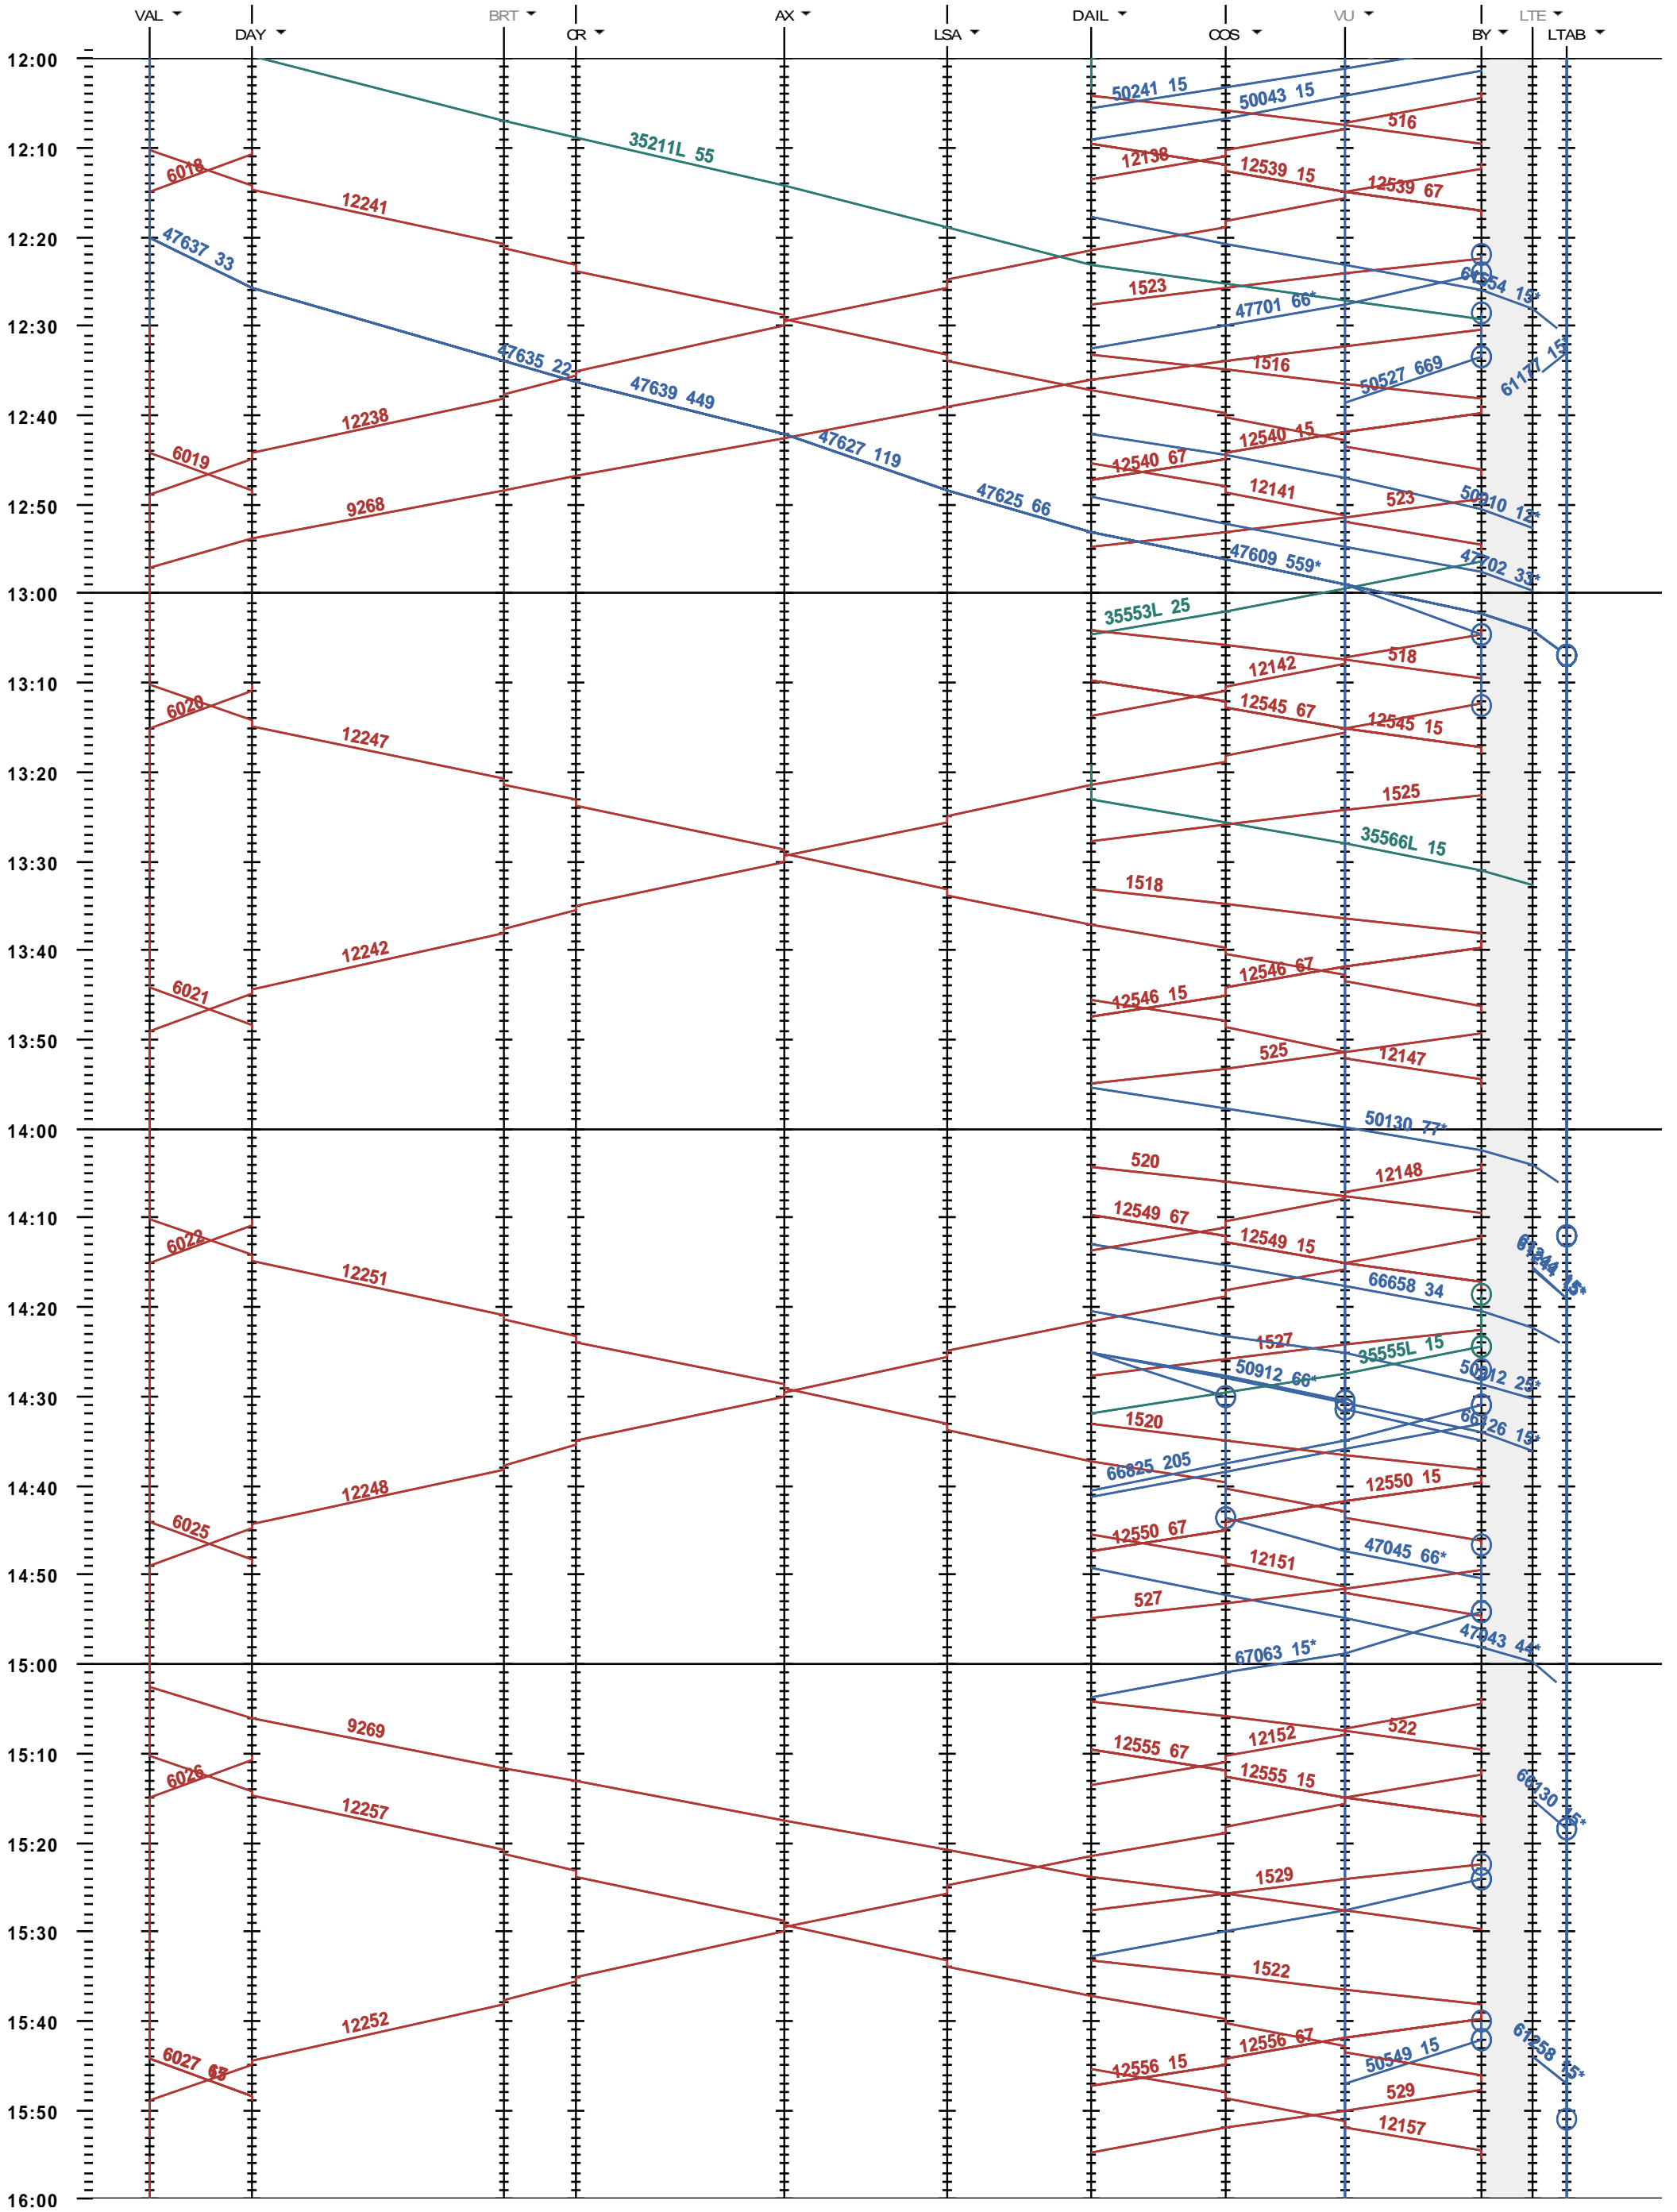

203 - Vallorbe - Lausanne-triage

Période d'horaire 2016 (13.12.2015 - 10.12.2016)
 Update JUP1
 Valable dès le 13.12.2015

203 - Vallorbe - Lausanne-triage

Période d'horaire 2016 (13.12.2015 - 10.12.2016)
 Update JUP1
 Valable dès le 13.12.2015